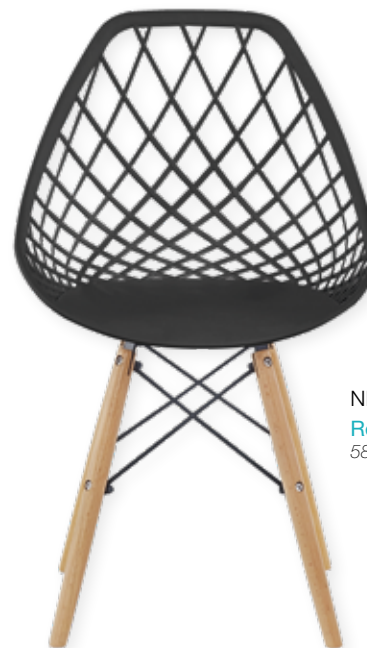

NATURAL
Ref. 5009
(44x42,5x85,5 cm)
80 puntos

silla tower nilo

Sillas

- Asiento de polipropileno.
- Patas de madera de haya natural barnizada.
- Estructura de acero pintado en color negro.

BLANCO
Ref. 1200
58 puntos

TAUPE
Ref. 1203
58 puntos

GRIS
Ref. 1201
58 puntos

NEGRO
Ref. 1202
58 puntos

silla nilo

casathai

Sillas

- Asiento de polipropileno.
- Patas de madera de haya natural barnizada.

GRIS
Ref. 1205
64 puntos