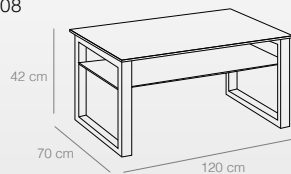

mesa mood

Mesa de centro y rincón

- Fabricadas en cristal transparente.
- Estructura de acero pulido.
- Bandeja de cristal opal.
- Las mesas se sirven desmontadas.

Ref. 3709
(70x70x50 cm)
180 puntos

Ref. 3708

Ref. 3708
(120x70x40 cm)
198 puntos