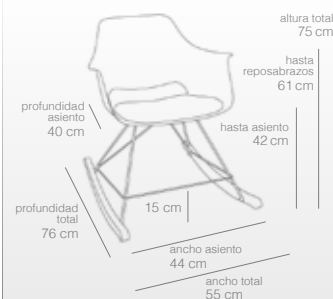

Refs. 6020-6024