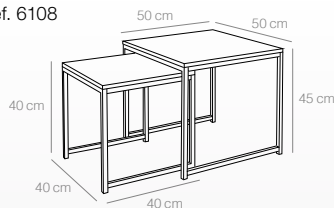

SET 2 MESITAS

Ref. 6108

Grande: 50x50x45 cm

Pequeña: 40x40x40 cm

110 puntos

Ref. 6108

Ref. 6109

Ref. 6110