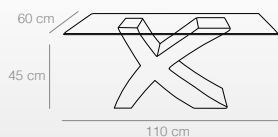

Refs. 3667-3672