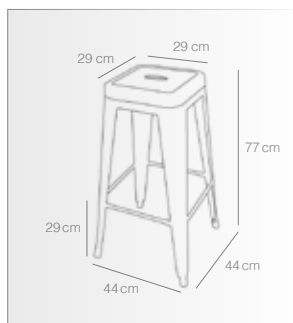

BLANCO
Ref. 4068
48 puntos