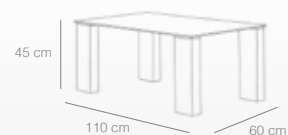

Refs. 3675 - 3676