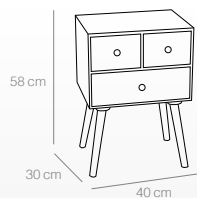

conjunto **anai**

Muebles

- Fabricados en MDF color natural y patas de pino en color natural.
- Cajones contrachapados con madera natural de fresno en color blanco-pino.

MESITA 1 CAJÓN

Ref. 2520
(40x30x53 cm)
68 puntos

MESITA 3 CAJONES

Ref. 2522
(40x30x60 cm)
110 puntos

MESITA DORMITORIO 3 CAJONES

Ref. 2523
(40x30x58 cm)
90 puntos

MESITA ESCRITORIO

Ref. 2521
(80x34x77 cm)
178 puntos

Ref. 2523