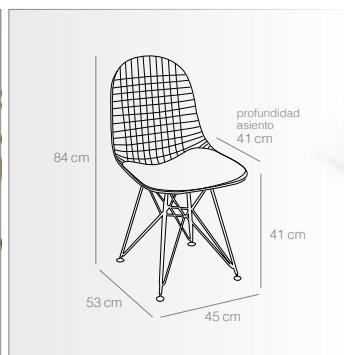

silla **wire**

Sillas

- Fabricadas en acero cromado, dorado o lacado en negro (según modelo) con entramado de cuadrículas.
- Equipadas con cojín de PU color negro o blanco.