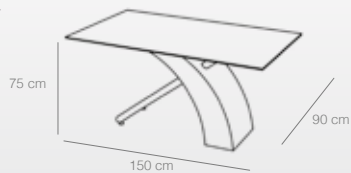

mesa **ecco**

Mesas de comedor y centro

- Fabricadas en cristal transparente.
- Estructura de acero cromado y MDF lacada en blanco.
- La mesa se sirve desmontada.

Ref. 3558

Ref. 3657