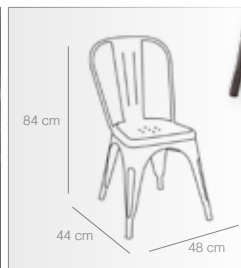

ROSA
Ref. 4200
48 puntos