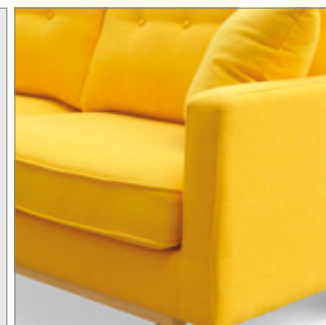

sillón nordic

Sillón 1 plaza

- Sillón con patas en madera de haya maciza.
- Se sirve desmontado.
- Altura de la pata: 15 cm.

ARENA
Ref. 4525
294 puntos

AZUL
Ref. 4527
294 puntos

JEANS
Ref. 4528
294 puntos

CAPUCCINO
Ref. 4526
294 puntos