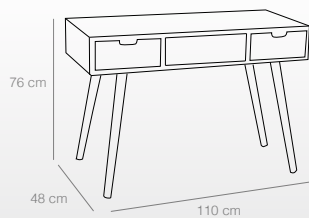

Ref. 2512

(110x48x76 cm)
198 puntos

MUEBLE TV

Ref. 2510

(120x40x36 cm)
198 puntos

Ref. 2515

Ref. 2512

Ref. 2510