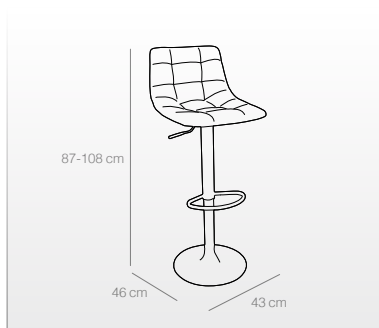

BLANCO
Ref. 4260
60 puntos

NEGRO
Ref. 4259
60 puntos

taburete capi

Taburetes

- Asiento en PU negro, blanco, gris o taupe.
- Pie en acero cromado.
- Medidas: Ancho 43 cm, alto 87-108 cm, profundo 46 cm.
- Con sistema de regulación de altura.

NEGRO
Ref. 6007
86 puntos

BLANCO
Ref. 6008
86 puntos

GRIS
Ref. 6009
86 puntos

CAPUCCINO
Ref. 6011
86 puntos

silla miss

Sillas

- Asiento y respaldo en Pu varios colores.
- Patas de acero cromado.
- Medidas: Ancho 41 cm, alto 100cm, profundo 50 cm.