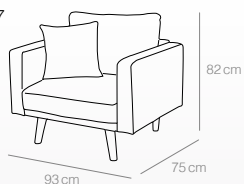

Ref. 1017

Ref. 1016