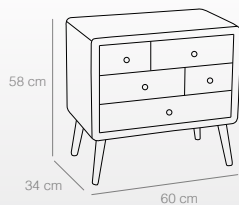

SINFONIER 5 CAJONES

Ref. 2500

(45x34x99 cm)

198 puntos