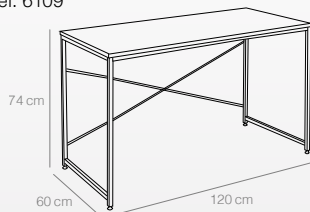

SET 2 MESITAS

Ref. 6108

Grande: 50x50x45 cm

Pequeña: 40x40x40 cm

110 puntos

Ref. 6108

Ref. 6109

Ref. 6110

MESA ESCRITORIO

Ref. 6109

(120x60x74 cm)

94 puntos

MESA ESCRITORIO

Ref. 6110

(140x60x74 cm)

98 puntos