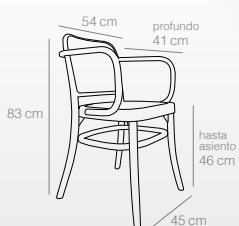

NATURAL
Ref. 1803
160 puntos

NATURAL
Ref. 1805
176 puntos

NEGRO
Ref. 1804
176 puntos

Refs. 1802-1803

Refs. 1804-1805

silla **altea** y **calp**

Sillas

- Soportan hasta 150 kg.
- **Altea:** Estructura de madera de olmo con acabado en color negro o madera de haya en color natural. Asiento de ratán trenzado.
- **Calp:** Estructura de madera de olmo con acabado en color natural. Asiento acolchado tapizado en PU marrón.