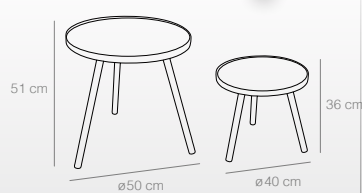

MESITA 3 CAJONES
MAYA

Ref. 2514
(40x34x68 cm)
98 puntos

MESITA 1 CAJÓN
MAYA

Ref. 2513
(40x30x57 cm)
70 puntos

MESITA AUXILIAR
MAYA

Ref. 2511
(48x48x45 cm)
46 puntos

SET 2 MESAS
AUXILIARES ROMA

Ref. 2517

Mesa 1: 50x50x51 cm
Mesa 2: 40x40x36 cm
98 puntos

Ref. 2514

Ref. 2513

Ref. 2511

Ref. 2517

mesas

de comedor y de centro

mesa soul