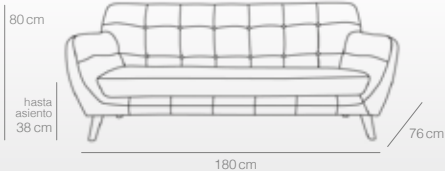

sofá nordic

Sofá 3 plazas

- Sofá con patas en madera de haya maciza.
- Se sirve desmontado.
- Altura de la pata: 15 cm.