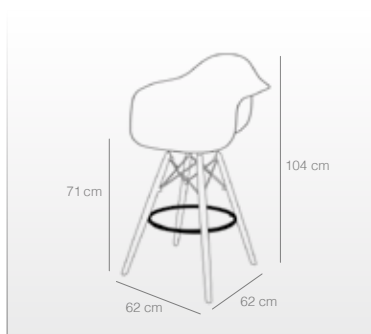

sillón taburete dalí

Sillón taburete

- Asiento de polipropileno.
- Patas de madera de haya natural barnizada.
- Estructura de acero pintado en color negro.
- Medidas: Ancho 62 cm, alto 104 cm, profundo 62 cm.
- Altura hasta el asiento 71 cm.