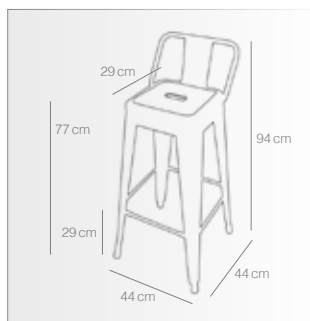

taburete **volt alto**

Taburetes Altos

- Fabricados en acero con pintura epoxi (diferentes colores).
- Acabado blanco envejecido en la Ref. 4078.
- Dotados de una tratamiento previo de fosfatado.
- Con respaldo alto.
- Medidas: Ancho 44 cm, alto 94 cm, profundo 44 cm.