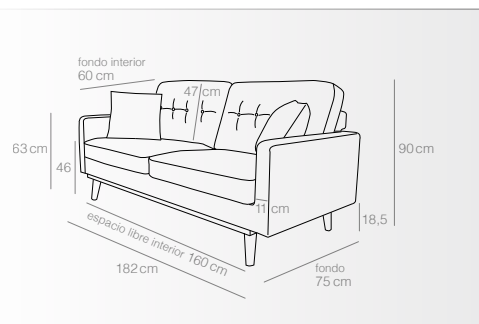

sillón nordic

Sillón 1 plaza

- Sillón con patas en madera de haya maciza.
- Se sirve desmontado.
- Altura de la pata: 15 cm.

ARENA
Ref. 4525
294 puntos

AZUL
Ref. 4527
294 puntos

JEANS
Ref. 4528
294 puntos

CAPUCCINO
Ref. 4526
294 puntos