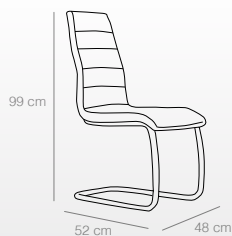

silla **anna**

Sillas

- Asiento y respaldo en Pu.
- Patas de acero cromado.
- Medidas: Ancho 48 cm, alto 99 cm, profundo 52 cm.