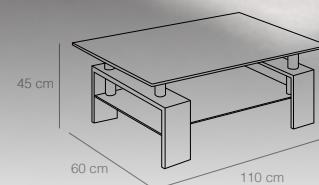

mesa ícaro

Mesa de centro

- Fabricada en cristal templado transparente.
- Bandeja opal.
- Patas de madera color natural o lacado blanco.
- La mesa se sirve desmontada.