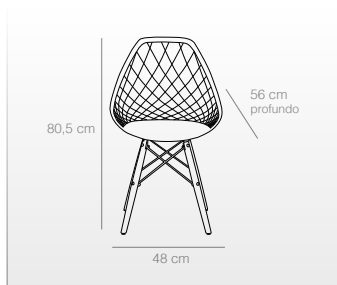

silla wood

Sillas

- Fabricadas de madera lacada en blanco o de madera de caucho color natural.
- Medidas 44x42,5x85,5 cm.

BLANCO
Ref. 5002
(44x42,5x85,5 cm)
82 puntos

NATURAL
BARNIZADA
Ref. 5008
(44x42,5x85,5 cm)
82 puntos

NATURAL
Ref. 5009
(44x42,5x85,5 cm)
80 puntos

silla tower nilo

Sillas

- Asiento de polipropileno.
- Patas de madera de haya natural barnizada.
- Estructura de acero pintado en color negro.

BLANCO
Ref. 1200
58 puntos

TAUPE
Ref. 1203
58 puntos

GRIS
Ref. 1201
58 puntos

NEGRO
Ref. 1202
58 puntos

silla nilo

casathai

Sillas

- Asiento de polipropileno.
- Patas de madera de haya natural barnizada.

GRIS
Ref. 1205
64 puntos