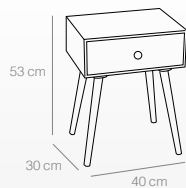

conjunto **anai**

Muebles

- Fabricados en MDF color natural y patas de pino en color natural.
- Cajones contrachapados con madera natural de fresno en color blanco-pino.

MESITA 1 CAJÓN

Ref. 2520
(40x30x53 cm)
68 puntos

MESITA 3 CAJONES

Ref. 2522
(40x30x60 cm)
110 puntos

MESITA DORMITORIO 3 CAJONES

Ref. 2523
(40x30x58 cm)
90 puntos

MESITA ESCRITORIO

Ref. 2521
(80x34x77 cm)
178 puntos

Ref. 2520