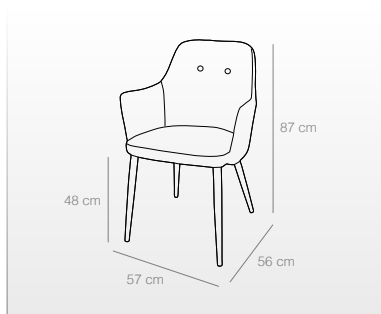

ROSA
Patas color madera
Ref. 3555
96 puntos

VERDE
Patas color madera
Ref. 3562
96 puntos

ARENA
Patas color madera
Ref. 3554
96 puntos

GRIS
Patas color madera
Ref. 3547
96 puntos

MARINO
Patas color madera
Ref. 3553
96 puntos