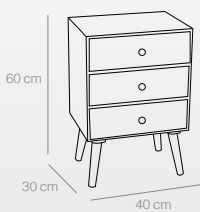

conjunto **anai**

Muebles

- Fabricados en MDF color natural y patas de pino en color natural.
- Cajones contrachapados con madera natural de fresno en color blanco-pino.

MESITA 1 CAJÓN

Ref. 2520
(40x30x53 cm)
68 puntos

MESITA 3 CAJONES

Ref. 2522
(40x30x60 cm)
110 puntos

MESITA DORMITORIO 3 CAJONES

Ref. 2523
(40x30x58 cm)
90 puntos

MESITA ESCRITORIO

Ref. 2521
(80x34x77 cm)
178 puntos

Ref. 2522