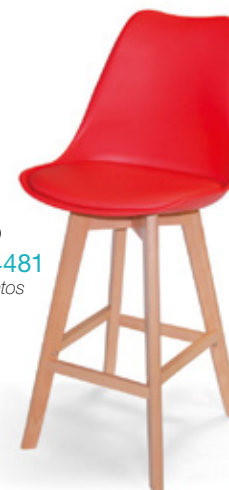

(También disponibles con altura de 75 cm)

BLANCO
Ref. 4472
84 puntos

NEGRO
Ref. 4474
84 puntos

GRIS
Ref. 4473
84 puntos

AGUA
Ref. 4476
84 puntos

CHOCOLATE
Ref. 4477
84 puntos

BEIGE
Ref. 4478
84 puntos

VERDE
Ref. 4480
84 puntos

ROSA
Ref. 4475
84 puntos

ROJO
Ref. 4481
84 puntos

silla **picasso**

Sillas

- Asiento de polipropileno mate.
- Patas de metal cromado excepto el modelo DeLuxe que es acero dorado.
- Soportan hasta 120kg.

ROSA
Ref. 4138
44 puntos