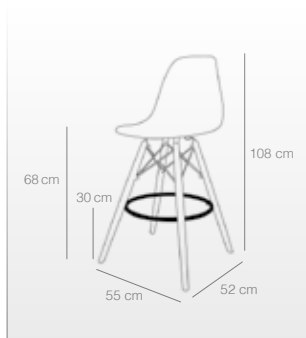

taburete dalí

Taburetes

- Asiento de polipropileno.
- Patas de madera de haya natural barnizada.
- Estructura de acero pintado en color negro.
- Ancho 55 cm, alto 108 cm, profundo 52 cm.
- Altura hasta el asiento 68 cm.