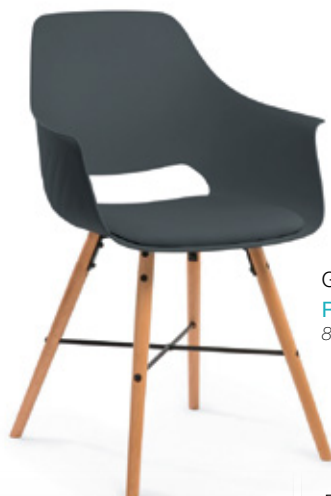

Sillón escritorio

BLANCO
Ref. 6022
90 puntos

GRIS
Ref. 6023
90 puntos

Sillón

BLANCO
Ref. 6021
86 puntos

GRIS
Ref. 6025
86 puntos

Mecedora

BLANCO
Ref. 6020
128 puntos