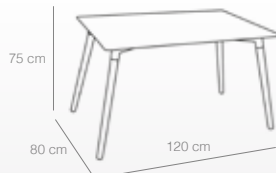

Refs. 4052-4055