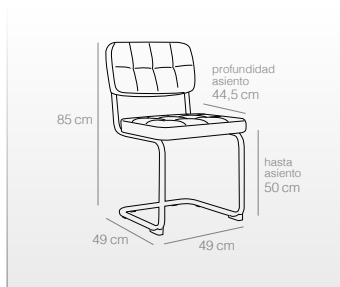

silla eclipse capitoné

Sillas

- Tapizadas con asiento y respaldo en terciopelo.
- Patas tipo patín de acero curvado.
- Terminación cromo mediante baño electrolítico.
- Altura hasta el asiento 50 cm.