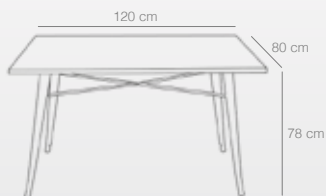

Combinan perfectamente con
la **silla VOLT** (ver pág 134).