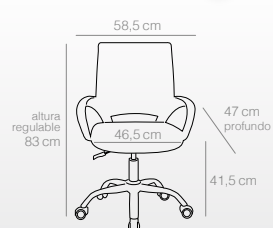

NEGRO
Patas cromadas
Ref. 1801
52 puntos

NEGRO
Patas negras
Ref. 1800
70 puntos

NEGRO
Patas negras
Ref. 1812
78 puntos

Ref. 1800

Ref. 1801

Ref. 1812

silla **dinamic**

Sillas de escritorio