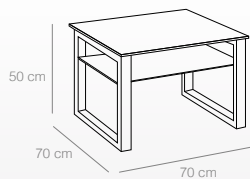

mesa mood

Mesa de centro y rincón

- Fabricadas en cristal transparente.
- Estructura de acero pulido.
- Bandeja de cristal opal.
- Las mesas se sirven desmontadas.

Ref. 3709
(70x70x50 cm)
180 puntos

Ref. 3709

Ref. 3708
(120x70x40 cm)
198 puntos