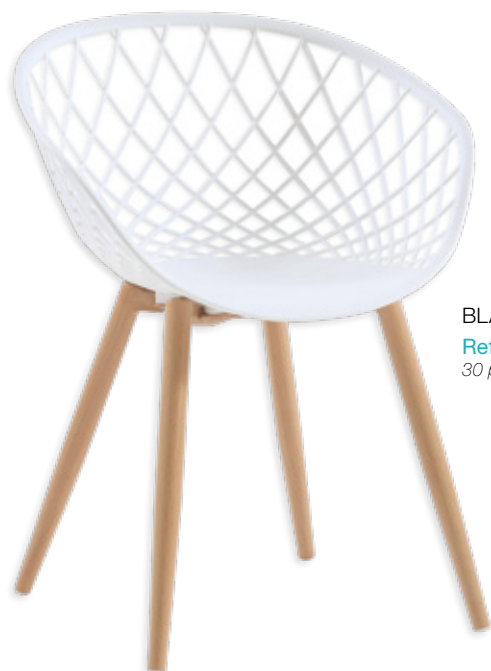

Sillas

- Fabricadas en polipropileno color blanco.
- Cojín fijo tapizado en polipiel.
- Patas de madera de haya natural barnizada.
- Altura hasta el asiento 32 cm.

BLANCO
Ref. 4440
38 puntos

sillón baby **tull**

Sillones

- Asiento polipropileno mate de alta resistencia.
- Estructura de metal imitando la madera de haya natural.
- Altura hasta el asiento 32,5 cm.

BLANCO
Ref. 4482
30 puntos

ROSA
Ref. 4483
30 puntos