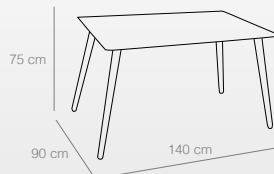

BLANCO
Ref. 5015
(120x80x75 cm)
Abierta 160 cm
265 puntos

BLANCO
Y NATURAL
Ref. 5012
(120x80x75 cm)
Abierta 160 cm
318 puntos

NATURAL
Ref. 5013
(120x80x75 cm)
Abierta 160 cm
300 puntos

Combinan perfectamente con
la **silla WOOD** (ver pág 48).

GRIS
Ref. 4055
(120x80x75 cm)
138 puntos

CRISTAL
TRANSPARENTE
Ref. 3681
(140x90x75 cm)
140 puntos

Refs. 4052-4055

Ref. 3681

mesa skorpio

Mesas de comedor

- Fabricadas en MDF lacado o en cristal transparente.
- Patas de madera maciza de haya natural barnizada.
- Estructura de acero pintado en color negro.
- La mesa se sirve desmontada.