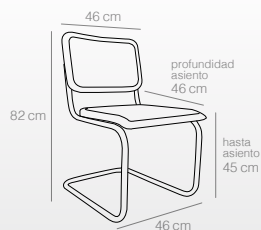

Refs. 1808-1809