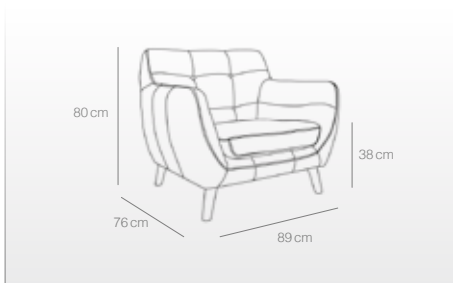

AMARILLO
Ref. 4531
294 puntos