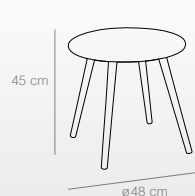

MESITA 3 CAJONES
MAYA

Ref. 2514
(40x34x68 cm)
98 puntos

MESITA 1 CAJÓN
MAYA

Ref. 2513
(40x30x57 cm)
70 puntos

MESITA AUXILIAR
MAYA

Ref. 2511
(48x48x45 cm)
46 puntos

SET 2 MESAS
AUXILIARES ROMA

Ref. 2517

Mesa 1: 50x50x51 cm
Mesa 2: 40x40x36 cm
98 puntos

Ref. 2514

Ref. 2513

Ref. 2511

Ref. 2517

mesas

de comedor y de centro

mesa soul