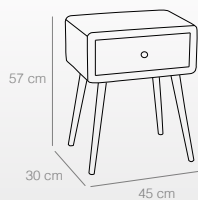

Pequeña: Ø41 cm - Tablero 1 cm

84 puntos

MESITA 1 CAJÓN

Ref. 2502

(45x30x57 cm)

72 puntos

Ref. 2505

Ref. 2502