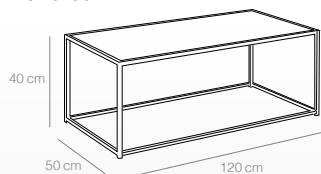

Ref. 6100
(120x50x40 cm)
80 puntos

Ref. 6100

Ref. 6101