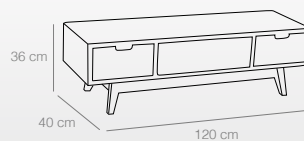

Ref. 2512

(110x48x76 cm)
198 puntos

MUEBLE TV

Ref. 2510

(120x40x36 cm)
198 puntos

Ref. 2515

Ref. 2512

Ref. 2510