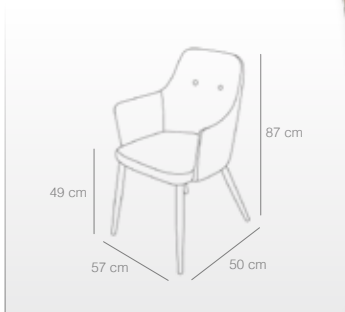

ARENA
Patas color negro
Ref. 5025
90 puntos