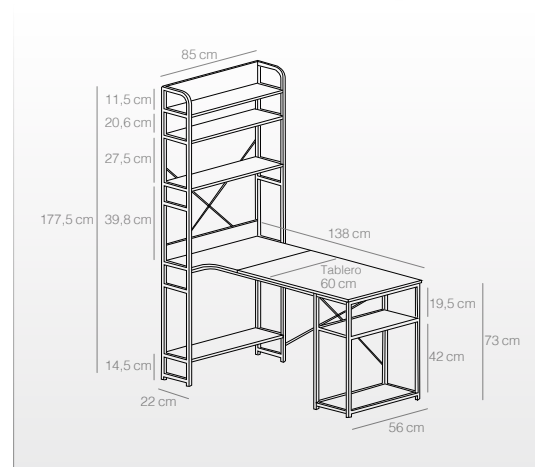

conjunto duster

Muebles

- Estructura fabricada en metal con acabado en color negro.
- Tapa y estantes fabricados en MDF recubiertos con contrachapado de color roble o negro.
- Muy resistentes gracias a los materiales utilizados en su fabricación.

Ref. 6111
(138x85x177,5 cm)
250 puntos

Ref. 6112
(138x85x177,5 cm)
250 puntos