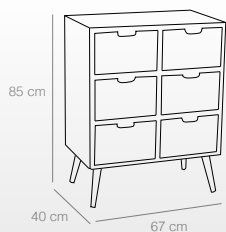

Ref. 2512

(110x48x76 cm)
198 puntos

MUEBLE TV

Ref. 2510

(120x40x36 cm)
198 puntos

Ref. 2515

Ref. 2512

Ref. 2510