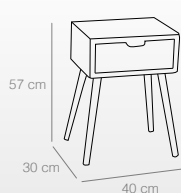

MESITA 3 CAJONES
MAYA

Ref. 2514
(40x34x68 cm)
98 puntos

MESITA 1 CAJÓN
MAYA

Ref. 2513
(40x30x57 cm)
70 puntos

MESITA AUXILIAR
MAYA

Ref. 2511
(48x48x45 cm)
46 puntos

SET 2 MESAS
AUXILIARES ROMA

Ref. 2517

Mesa 1: 50x50x51 cm
Mesa 2: 40x40x36 cm
98 puntos

Ref. 2514

Ref. 2513

Ref. 2511

Ref. 2517

mesas

de comedor y de centro

mesa soul