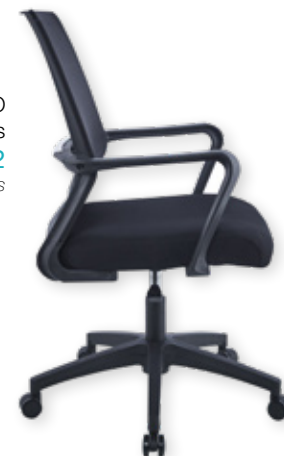

NEGRO
Patas negras
Ref. 1812
78 puntos