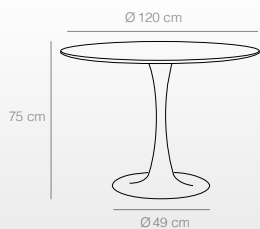

Mesa 1: 50x50x51 cm
Mesa 2: 40x40x36 cm
98 puntos

Ref. 2514

Ref. 2513

Ref. 2511

Ref. 2517

mesas

de comedor y de centro

mesa soul

mesa gina

Mesas de comedor

- Estructura de polipropileno en color blanco, natural o negro (según modelo).
- Se sirven desmontadas.

Mesas ø 120 cm

NATURAL
Ref. 6103
(120x120x75 cm)
240 puntos

NEGRO
Ref. 6104
(120x120x75 cm)
240 puntos

BLANCO
Ref. 6102
(120x120x75 cm)
240 puntos

Mesas ø 90 cm

NATURAL
Ref. 5021
(90x90x75 cm)
158 puntos

BLANCO
Ref. 5020
(90x90x75 cm)
184 puntos

NEGRO
Ref. 5022
(90x90x75 cm)
184 puntos

Refs. 6102-6103-6104

Refs. 5020-5021-5022