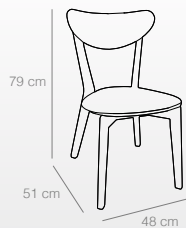

silla lua

Silla

- Asiento y respaldo en DM blanco.
- Patas de madera de cauko color natural.
- Medidas 48x51x79 cm.

NATURAL
Ref. 5001
(48x51x79 cm)
78 puntos

Combinan perfectamente con mesas del mismo estilo: **MIKA** (pág 32), **ADANA** (pág 34).

silla wood

Sillas

- Fabricadas de madera lacada en blanco o de madera de caucho color natural.
- Medidas 44x42,5x85,5 cm.

BLANCO
Ref. 5002
(44x42,5x85,5 cm)
82 puntos

NATURAL
BARNIZADA
Ref. 5008
(44x42,5x85,5 cm)
82 puntos