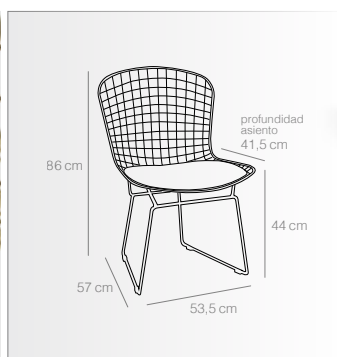

NEGRO
Ref. 4285
130 puntos

CROMADO
Ref. 4284
130 puntos

DORADO
Ref. 4286
130 puntos

silla **bertoia**

Sillas

- Fabricadas en acero cromado o dorado (según modelo) con entramado de cuadrículas.
- Equipadas con cojín de PU color negro o blanco.

DORADO
Ref. 4287
118 puntos

CROMADO
Ref. 4283
118 puntos

sillón tull

Sillón

- Asiento polipropileno mate
- Patas en madera de haya.
- Medidas: Ancho 62 cm, alto 80,75 cm, profundo 56 cm.
- Altura hasta el asiento 44 cm.