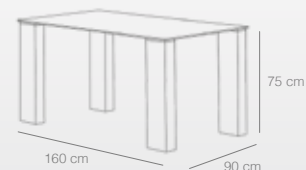

Mesa 1: 50x50x51 cm
Mesa 2: 40x40x36 cm
98 puntos

Ref. 2514

Ref. 2513

Ref. 2511

Ref. 2517

mesas

de comedor y de centro

mesa soul

Mesas de comedor

BLANCO
Cristal blanco
Ref. 3643
(160x90x75 cm)
250 puntos

BLANCO
Cristal transparente
Ref. 3653
(160x90x75 cm)
250 puntos

NEGRO
Cristal transparente
Ref. 3654
(160x90x75 cm)
198 puntos

Mesas de centro

BLANCO - Cristal blanco
Ref. 3676
(110x60x45 cm)
150 puntos

NATURE - Cristal transparente
Ref. 3675
(110x60x45 cm)
130 puntos

Refs. 3675 - 3676

Refs. 3643 - 3653 - 3654

mesa **ecco**

Mesas de comedor y centro

- Fabricadas en cristal transparente.
- Estructura de acero cromado y MDF lacada en blanco.
- La mesa se sirve desmontada.

MESA CENTRO
Ref. 3658
(110x60x48 cm)
190 puntos

MESA COMEDOR
Ref. 3657
(150x90x75 cm)
440 puntos