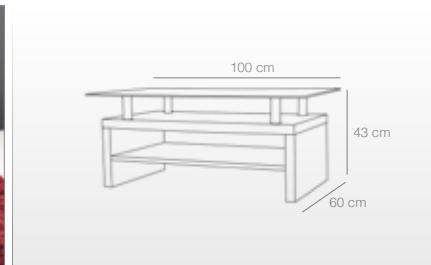

Ref. 3659

(110x60x45,5cm)

168 puntos

mesa day

Mesa de centro

- Fabricadas en cristal templado transparente.
- Estructura de MDF.
- Acabados color natural o lacado en blanco.
- La mesa se sirve desmontada.

BLANCO
Ref. 3721
(100x60x43 cm)
176 puntos