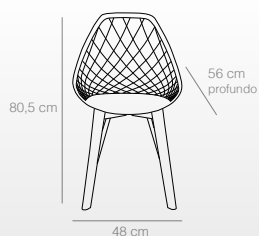

silla wood

Sillas

- Fabricadas de madera lacada en blanco o de madera de caucho color natural.
- Medidas 44x42,5x85,5 cm.

BLANCO
Ref. 5002
(44x42,5x85,5 cm)
82 puntos

NATURAL
BARNIZADA
Ref. 5008
(44x42,5x85,5 cm)
82 puntos

NATURAL
Ref. 5009
(44x42,5x85,5 cm)
80 puntos

silla tower nilo

Sillas

- Asiento de polipropileno.
- Patas de madera de haya natural barnizada.
- Estructura de acero pintado en color negro.

BLANCO
Ref. 1200
58 puntos

TAUPE
Ref. 1203
58 puntos

GRIS
Ref. 1201
58 puntos

NEGRO
Ref. 1202
58 puntos

silla nilo

casathai

Sillas

- Asiento de polipropileno.
- Patas de madera de haya natural barnizada.

GRIS
Ref. 1205
64 puntos

BLANCO
Ref. 1204
64 puntos

TAUPE
Ref. 1207
64 puntos

NEGRO
Ref. 1206
64 puntos

silla dalí

Sillas

- Asiento de polipropileno.
- Patas de madera de haya natural barnizada o lacadas en marrón chocolate (Ref. 4036).
- Estructura de acero pintado en color negro.
- Peso máximo 120 kg.