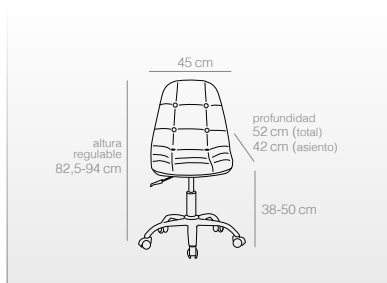

CAPITONÉ GRIS

Ref. 1818

58 puntos

CAPITONÉ BLANCO

Ref. 1817

58 puntos

sillón escritorio

Sillón de escritorio