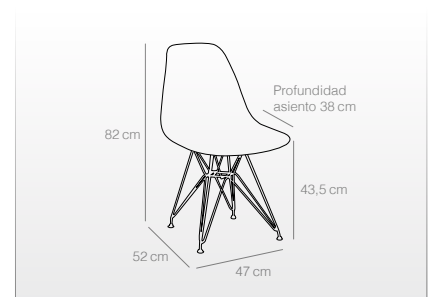

AGUA
Ref. 4371
44 puntos

GRIS
Ref. 4467
44 puntos

NEGRO
Ref. 4373
44 puntos

VERDE KALE
Ref. 4372
44 puntos

CAQUI
Ref. 4377
44 puntos

silla arán

Sillas

- Fabricadas en polipropileno color.
- Patas rectangulares de madera de haya.
- Altura hasta el asiento 46 cm.
- La silla se sirve desmontada.