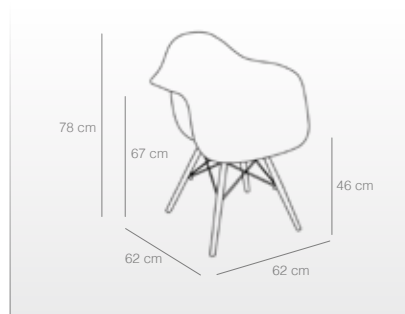

sillón taburete dalí

Sillón taburete

- Asiento de polipropileno.
- Patas de madera de haya natural barnizada.
- Estructura de acero pintado en color negro.
- Medidas: Ancho 62 cm, alto 104 cm, profundo 62 cm.
- Altura hasta el asiento 71 cm.