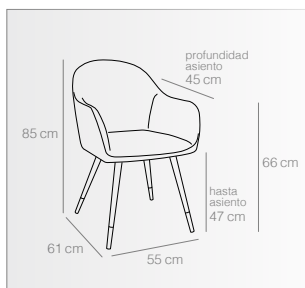

NEGRO
Ref. 3612
102 puntos

sillón romit

Sillón de 1 plaza

- Fabricado en terciopelo color mostaza o gris.
- Patas en color negro y dorado.
- Altura hasta el asiento 47 cm.

MOSTAZA
Ref. 3603
110 puntos

GRIS
Ref. 3605
110 puntos