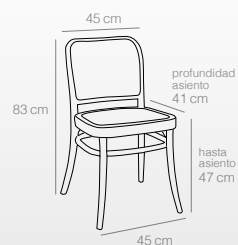

silla y sillón **abel**

Sillas y sillones

- Estructura de madera maciza de olmo.
- Asiento y respaldo en rejilla trenzada de mimbre.
- Acabado en color negro o natural.
- Altura hasta el asiento 46 cm.
- Soportan hasta 100 kg.

Refs. 1802-1803

Refs. 1804-1805