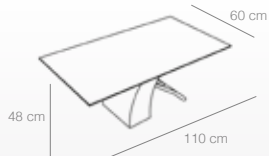

mesa **ecco**

Mesas de comedor y centro

- Fabricadas en cristal transparente.
- Estructura de acero cromado y MDF lacada en blanco.
- La mesa se sirve desmontada.

Ref. 3558

Ref. 3657