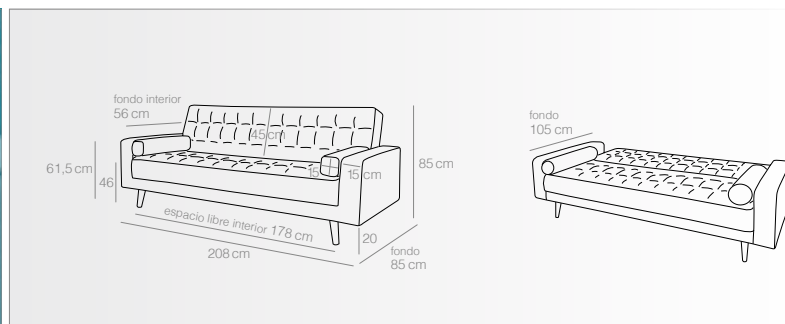

sofá cama scottie

Sofá-cama 3 plazas

- Sofá-cama tapizado en loneta.
- Patas de madera color pino.
- Se sirve desmontado.