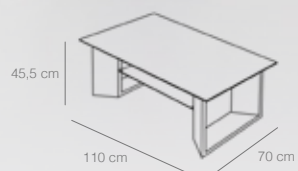

Ref. 3709

Ref. 3708

MESA CENTRO

Ref. 3708
(120x70x40 cm)
198 puntos

mesa gala

Mesa de centro

- Fabricada en cristal templado transparente.
- Bandeja opal.
- Patas de madera lacadas en blanco.

MESA CENTRO

Ref. 3659

(110x60x45,5cm)

168 puntos

mesa day

Mesa de centro

- Fabricadas en cristal templado transparente.
- Estructura de MDF.
- Acabados color natural o lacado en blanco.
- La mesa se sirve desmontada.

BLANCO
Ref. 3721
(100x60x43 cm)
176 puntos