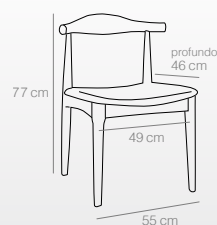

Calp: Ref. 1807