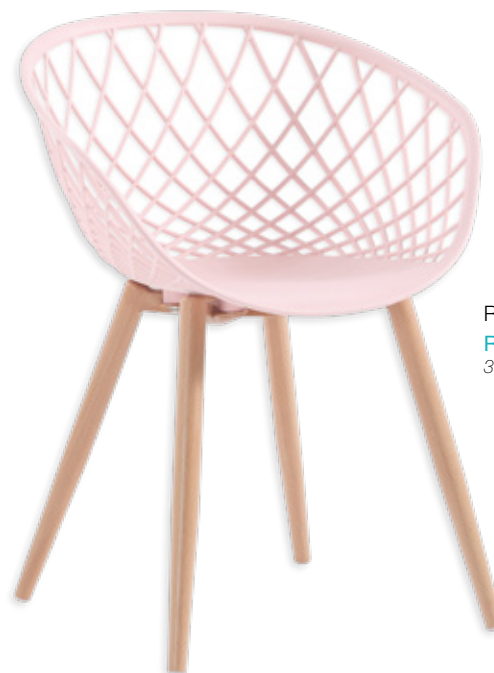

Sillas

- Fabricadas en polipropileno color blanco.
- Cojín fijo tapizado en polipiel.
- Patas de madera de haya natural barnizada.
- Altura hasta el asiento 32 cm.

BLANCO
Ref. 4440
38 puntos

sillón baby **tull**

Sillones

- Asiento polipropileno mate de alta resistencia.
- Estructura de metal imitando la madera de haya natural.
- Altura hasta el asiento 32,5 cm.

BLANCO
Ref. 4482
30 puntos

ROSA
Ref. 4483
30 puntos