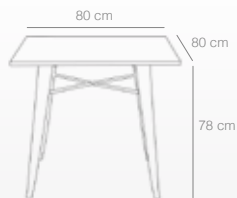

Refs. 4083-4148-4187