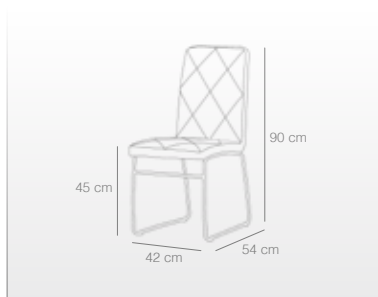

silla kare

Sillas

- Asiento y respaldo en textil color coffee, gris o marengo.
- Patas de acero cromado.
- Medidas: Ancho 42 cm, alto 90 cm, profundo 54 cm.
- Altura hasta el asiento 45 cm.

MARENGO
Ref. 3332
78 puntos