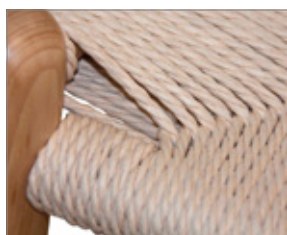

silla **altea** y **calp**

Sillas

- Soportan hasta 150 kg.
- **Altea:** Estructura de madera de olmo con acabado en color negro o madera de haya en color natural. Asiento de ratán trenzado.
- **Calp:** Estructura de madera de olmo con acabado en color natural. Asiento acolchado tapizado en PU marrón.

NEGRO
Ref. 1806
176 puntos