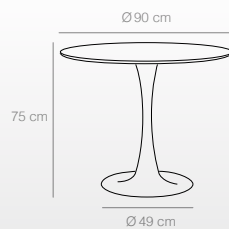

Mesa 1: 50x50x51 cm
Mesa 2: 40x40x36 cm
98 puntos

Ref. 2514

Ref. 2513

Ref. 2511

Ref. 2517

mesas

de comedor y de centro

mesa soul

Ref. 3659

(110x60x45,5cm)

168 puntos

mesa day

Mesa de centro

- Fabricadas en cristal templado transparente.
- Estructura de MDF.
- Acabados color natural o lacado en blanco.
- La mesa se sirve desmontada.

BLANCO
Ref. 3721
(100x60x43 cm)
176 puntos

mesa gina

Mesas de comedor

- Estructura de polipropileno en color blanco, natural o negro (según modelo).
- Se sirven desmontadas.

Mesas ø 120 cm

NATURAL
Ref. 6103
(120x120x75 cm)
240 puntos

NEGRO
Ref. 6104
(120x120x75 cm)
240 puntos

BLANCO
Ref. 6102
(120x120x75 cm)
240 puntos

Mesas ø 90 cm

NATURAL
Ref. 5021
(90x90x75 cm)
158 puntos

BLANCO
Ref. 5020
(90x90x75 cm)
184 puntos

NEGRO
Ref. 5022
(90x90x75 cm)
184 puntos

Refs. 6102-6103-6104

Refs. 5020-5021-5022