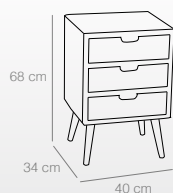

mesitas **maya** y **roma**

Muebles

- **Mesita auxiliar Maya:** Tapa en MDF envejecido con patas de pino en color negro.
- **Mesita 1 cajón y 3 cajones Maya:** Mueble MDF envejecido con patas de pino en color negro y cajones con chapa de madera natural.
- **Mesas auxiliares Roma:** Tapa de MDF con chapa de madera. Estructura y patas metálicas en color negro.

Ref. 2514
(40x34x68 cm)
98 puntos

Ref. 2513
(40x30x57 cm)
70 puntos

Ref. 2511
(48x48x45 cm)
46 puntos

Ref. 2517

Mesa 1: 50x50x51 cm
Mesa 2: 40x40x36 cm
98 puntos

Ref. 2514