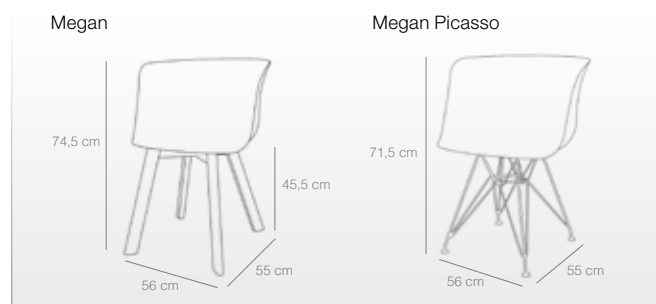

VERDE
Ref. 4045
54 puntos

sillón **megan** y **megan picasso**

Sillón

- Asiento de polipropileno mate.
- Patas de madera de haya natural barnizada (Megan) o de acero cromado (Megan Picasso).
- Altura hasta el asiento 45,5 cm.

GRIS
Ref. 4107
62 puntos

AGUA
Ref. 4159
62 puntos

ROSA
Ref. 4158
62 puntos

BLANCO
Ref. 4106
62 puntos

taburete **megan**

Taburetes

- Fabricados en polipropileno color.
- Cojín fijo tapizado en polipiel.
- Patas de madera de haya natural barnizada.
- Altura hasta el asiento 65 cm.
- Soporta hasta 150 kg.

(También disponibles con altura de 75 cm)

BLANCO
Ref. 4472
84 puntos

NEGRO
Ref. 4474
84 puntos

GRIS
Ref. 4473
84 puntos

AGUA
Ref. 4476
84 puntos

CHOCOLATE
Ref. 4477
84 puntos

BEIGE
Ref. 4478
84 puntos

VERDE
Ref. 4480
84 puntos