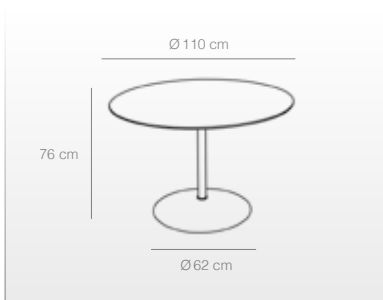

Mesa 1: 50x50x51 cm
Mesa 2: 40x40x36 cm
98 puntos

Ref. 2514

Ref. 2513

Ref. 2511

Ref. 2517

mesas

de comedor y de centro

mesa soul

BLANCO
Ref. 6102
(120x120x75 cm)
240 puntos

Mesas ø 90 cm

NATURAL
Ref. 5021
(90x90x75 cm)
158 puntos

BLANCO
Ref. 5020
(90x90x75 cm)
184 puntos

NEGRO
Ref. 5022
(90x90x75 cm)
184 puntos

Refs. 6102-6103-6104

Refs. 5020-5021-5022

Refs. 3667-3672

mesa coral

Mesa de comedor

- Fabricada en cristal transparente.
- Pie de acero cromado.
- La mesa se sirve desmontada.

Ref. 3655
(110x110x76 cm)
198 puntos

mesa **mika**

Mesas de comedor

- Tablero fabricado en DM lacado blanco con patas en madera lacado blanco o en madera de caucho.
- Tablero y patas fabricado en madera natural.
- La mesa se sirve desmontada.

BLANCO

Ref. 5011

(106x106x76cm)

198 puntos

BLANCO
Y NATURAL

Ref. 5010

(106x106x76cm)

238 puntos