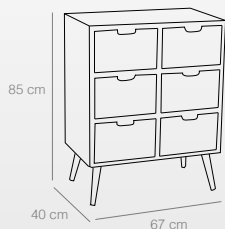

Ref. 2524
(40x30x57 cm)
74 puntos

MESITA 3 CAJONES

Ref. 2525
(40x34x68 cm)
110 puntos

CÓMODA 6 CAJONES

Ref. 2527
(67x40x85 cm)
258 puntos

Ref. 2524

Ref. 2525

Ref. 2527