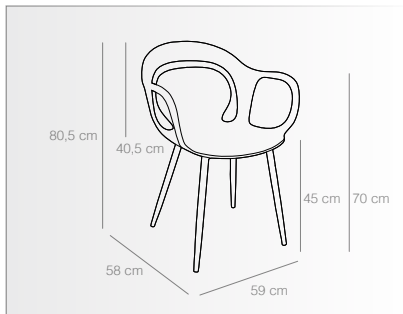

- Asiento polipropileno mate
- Patas en madera de haya.
- Medidas: Ancho 44 cm, alto 80,5 cm, profundo 47 cm.
- Altura hasta el asiento 47 cm.

BLANCO
Patas madera
Ref. 4235
52 puntos

BLANCO
Patas negras
Ref. 4234
52 puntos

ARENA
Ref. 4238
52 puntos

AGUA
Ref. 4236
52 puntos

ANTRACITA
Ref. 4239
52 puntos

NEGRO
Ref. 4237
52 puntos

silla mariposa

Silla

- Asiento fabricado en polipropileno de alta calidad.
- Patas metálicas con acabado efecto madera.
- Altura hasta el asiento 45 cm.

BLANCO
Ref. 4281
(59x58x80,5cm)
70 puntos

silla style

casathai

Sillas

- Asiento polipropileno mate
- Patas en madera de haya.
- Medidas: Ancho 44 cm, alto 83 cm, profundo 42 cm.
- Altura hasta el asiento 47 cm.