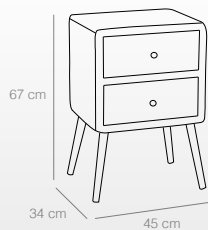

Pequeña: Ø41 cm - Tablero 1 cm

84 puntos

MESITA 1 CAJÓN

Ref. 2502

(45x30x57 cm)

72 puntos

Ref. 2505

Ref. 2502