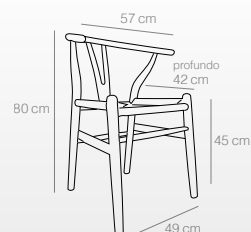

Altea: Refs 1806-4282