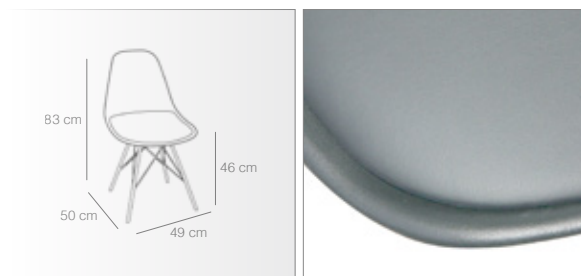

silla lis

Sillas

- Estructura y patas metálicas pintadas con pintura epoxy del mismo color que asiento y tapizado.
- Asiento fabricado en polipropileno mate de alta resistencia.
- Cojín tapizado en polipiel.
- Medidas: Ancho 49cm, alto 83cm, profundo 50cm.
- Altura hasta el asiento 46cm.
- Peso 4,8 kg.
- Se sirven desmontadas.