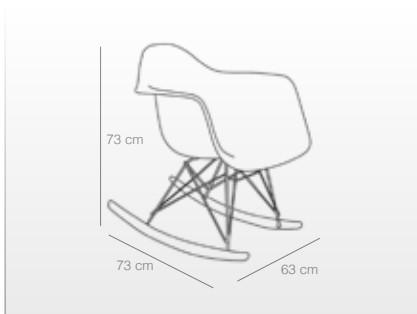

meecedora **dalí**

Mecedoras

- Asiento de polipropileno mate.
- Patas de acero cromado.
- Pies cóncavos de madera de haya para el balanceo.