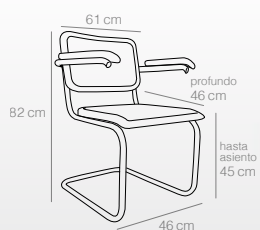

NEGRO
Ref. 1808
138 puntos

NATURAL
Ref. 1809
138 puntos

NEGRO
Ref. 1810
148 puntos

NATURAL
Ref. 1811
148 puntos

Refs. 1808-1809

Refs. 1810-1811

silla laima

casathai