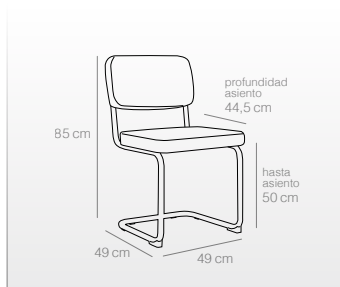

silla eclipse

Sillas

- Tapizadas con asiento y respaldo en terciopelo.
- Patas tipo patín de acero curvado.
- Terminación cromo mediante baño electrolítico.
- Altura hasta el asiento 50 cm.