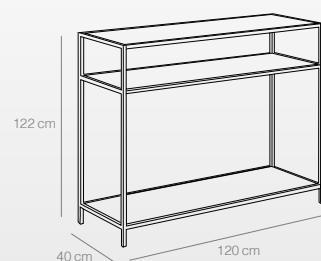

MESITA 1 CAJÓN

Ref. 2520
(40x30x53 cm)
68 puntos

MESITA 3 CAJONES

Ref. 2522
(40x30x60 cm)
110 puntos

MESITA DORMITORIO 3 CAJONES

Ref. 2523
(40x30x58 cm)
90 puntos

MESITA ESCRITORIO

Ref. 2521
(80x34x77 cm)
178 puntos

MESA CENTRO

Ref. 6100
(120x50x40 cm)
80 puntos

Ref. 6100

Ref. 6101

CONSOLA

Ref. 6101
(120x40x122 cm)
124 puntos

conjunto **canada**

Muebles