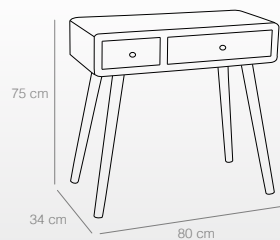

(45x34x99 cm)

198 puntos

MUEBLE TV
Ref. 2504
 (110x38x38 cm)
 196 puntos

MESITA ESCRITORIO
Ref. 2503
 (80x34x75 cm)
 170 puntos

Ref. 2503

Ref. 2504

conjunto bali

Muebles