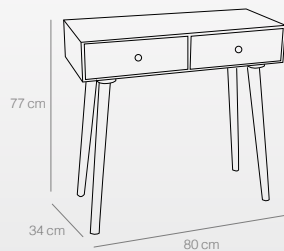

conjunto **anai**

Muebles

- Fabricados en MDF color natural y patas de pino en color natural.
- Cajones contrachapados con madera natural de fresno en color blanco-pino.

MESITA 1 CAJÓN

Ref. 2520
(40x30x53 cm)
68 puntos

MESITA 3 CAJONES

Ref. 2522
(40x30x60 cm)
110 puntos

MESITA DORMITORIO 3 CAJONES

Ref. 2523
(40x30x58 cm)
90 puntos

MESITA ESCRITORIO

Ref. 2521
(80x34x77 cm)
178 puntos

Ref. 2521