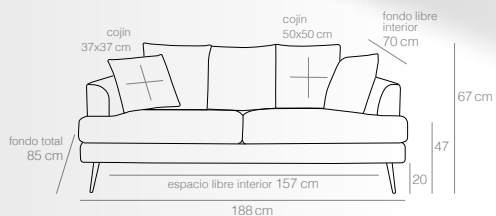

sofá simba

Sofá 3 plazas

- Sofá tapizado en terciopelo.
- Patas de metal dorado.
- Se sirve desmontado.