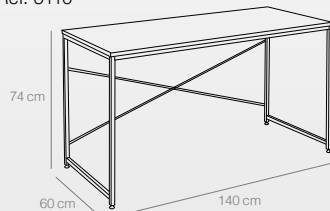

SET 2 MESITAS

Ref. 6108

Grande: 50x50x45 cm

Pequeña: 40x40x40 cm

110 puntos

Ref. 6108

Ref. 6109

Ref. 6110

MESA ESCRITORIO

Ref. 6109

(120x60x74 cm)

94 puntos

MESA ESCRITORIO

Ref. 6110

(140x60x74 cm)

98 puntos