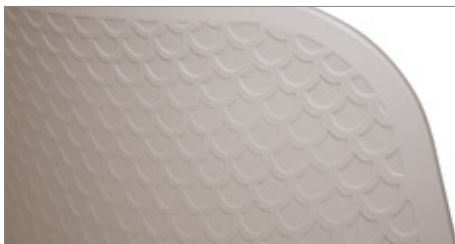

silla bob

Sillas

- Asiento polipropileno mate
- Patas en madera de haya.
- Medidas: Ancho 44 cm, alto 80,5 cm, profundo 47 cm.
- Altura hasta el asiento 47 cm.

BLANCO
Patas madera
Ref. 4235
52 puntos