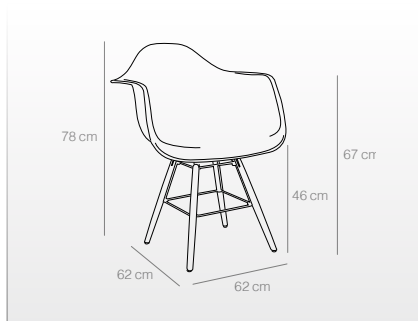

CELESTE
Ref. 3907
48 puntos

CAQUI
Ref. 3911
48 puntos

GRIS
Ref. 3910
48 puntos

NEGRO
Ref. 3902
48 puntos

VERDE KALE
Ref. 4471
48 puntos

sillón miró

Sillón

- Fabricado en polipropileno color.
- Estructura de varillas metálicas en color negro.
- Patas de madera de haya.
- Soporta hasta 120kg.
- Altura hasta el asiento 46 cm.
- El sillón se sirve desmontado.

AGUA
Ref. 4445
66 puntos

ROJO
Ref. 4443
66 puntos

CHOCOLATE
Ref. 4444
66 puntos

BLANCO
Ref. 4441
66 puntos

GRIS
Ref. 4446
66 puntos

NEGRO
Ref. 4442
66 puntos

familia moon

Mecedora, sillón de escritorio y sillón