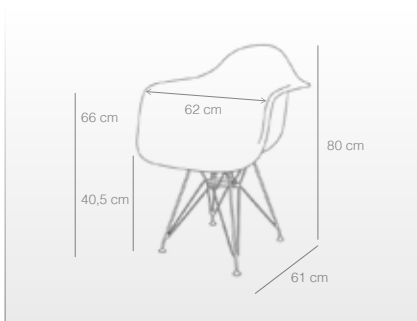

sillón **picasso**

Sillón

- Asiento de polipropileno mate.
- Patas de acero cromado.