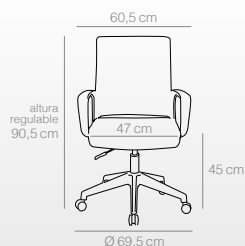

NEGRO
Patas cromadas
Ref. 1801
52 puntos

NEGRO
Patas negras
Ref. 1800
70 puntos

NEGRO
Patas negras
Ref. 1812
78 puntos

Ref. 1800

Ref. 1801

Ref. 1812

silla **dinamic**

Sillas de escritorio