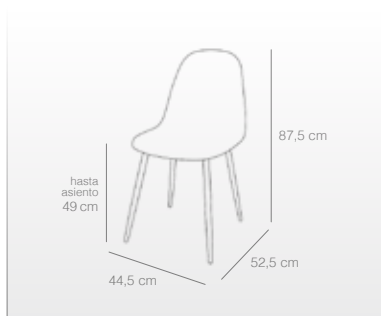

ARENA
Patas color madera
Ref. 3314
60 puntos

MOSTAZA
Patas color madera
Ref. 3318
60 puntos

GRANATE
Patas color madera
Ref. 3319
60 puntos

GRIS
Patas color madera
Ref. 3315
60 puntos

MARINO
Patas color madera
Ref. 3313
60 puntos