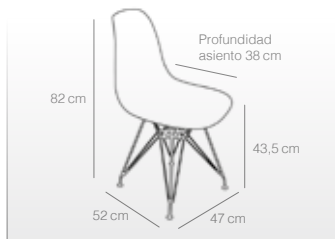

AGUA
Ref. 4142
44 puntos

CELESTE
Ref. 4139
44 puntos

CAQUI
Ref. 4140
44 puntos

GRIS
Ref. 4136
44 puntos

sillón **picasso**

Sillón

- Asiento de polipropileno mate.
- Patas de acero cromado.

TAPIZADO
Patchwork
Ref. 4114
118 puntos