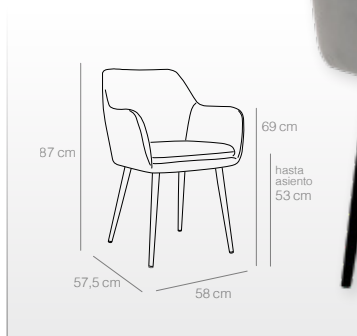

Patatas en color madera

GRIS
Patatas color madera
Ref. 3340
132 puntos

Patatas en color negro

GRIS
Patatas color negro
Ref. 3341
132 puntos

silla volt

Sillas

- Sillas apilables fabricada en acero.
- Acabadas con pintura epoxi (diferentes colores).
- Dotadas de un tratamiento previo de fosfatado.
- Medidas: Ancho 48 cm, alto 84 cm, profundo 44 cm.
- Altura hasta el asiento 45 cm.
- Algunas sillas llevan acabado envejecido (Refs. 4065 a 4067).
- Otras con asiento en madera de olmo oscurecida (Ref. 4085), natural (Ref. 4146) o haya oscura (Ref. 4189).