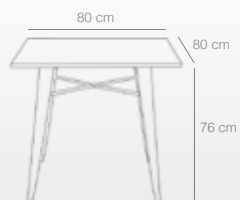

Combinan perfectamente con
la **silla VOLT** (ver pág 134).