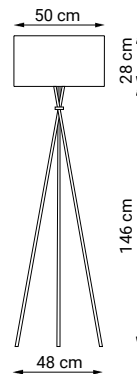

Descripción / Description

Pie de salón metálico en blanco satinado con pantalla de tela estampada

Satin white metallic floor lamp with printed cotton shade