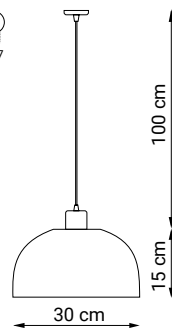

Descripción / Description

Colgante de cristal ámbar con cable negro

Amber glass ceiling light with black cable

Acabado cristal & cable/ Glass finish & cable

- ref. 28508: cristal ámbar & cable negro/ *amber glass & black cable*
- ref. 28505: cristal transparente & cable trenzado/ *transparent glass & braided wire*