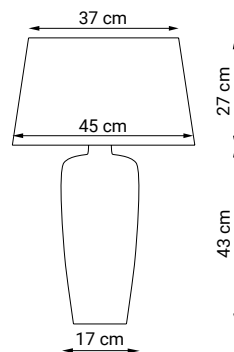

KEYLA

ref. 28242

Descripción / Description

Sobremesa de cristal negro con pantalla de tela blanca interior plata metálica

Black glass table lamp with white and silver cotton shade

Pantalla de tela disponible/ Available cotton shade

■ ref. 28243: negro interior oro/ black and gold

ÚRSULA

ref. 28233

Descripción / Description

Sobremesa de cristal negro con pantalla de tela negra interior oro metálico

Black glass table lamp with black and gold cotton shade

Pantalla de tela disponible/ Available cotton shade

■ ref. 28232: blanco interior plata/ white and silver