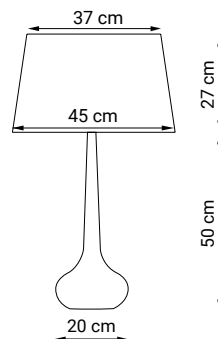

Descripción / Description

Sobremesa metálico en plata con pantalla de tela blanca interior
plata metálico

Silver metallic table lamp with white and silver cotton shade