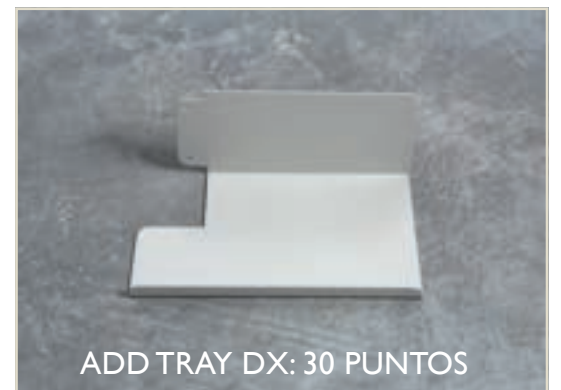

9010

7044

7039

COMPONENTES

ADD HOOK: 20 PUNTOS

ADD TRAY SX: 30 PUNTOS

ADD TRAY DX: 30 PUNTOS

ADD CUBE DX: 40 PUNTOS

ADD CUBE SX: 40 PUNTOS

ADD HANG: 30 PUNTOS

MODELO	DESCRIPCIÓN	LARGO	ALTO	FONDO	PUNTOS
BUBOLA	ESPEJO DE MADERA ITALIANO	50	150	5	340

ACABADOS EN MADERA MACIZA DE ROBLE

51
bubola

RELOJES DECORATIVOS

54

roxy