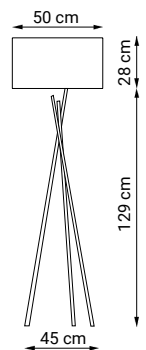

Descripción / Description

Pie de salón metálico en gris antracita con pantalla de tela estampada

Anthracite grey metallic floor lamp with printed cotton shade