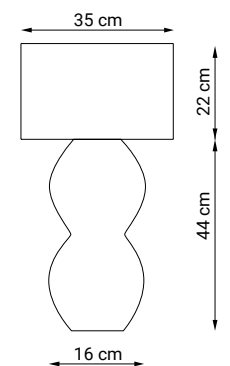

DOROTEA

ref. 28290

Descripción / Description

Sobremesa de cristal con pantalla de tela blanca

Glass table lamp with white cotton shade

Pantalla de tela disponible/ Available cotton shade

■ ref. 28291: negro/ black (MARGA)