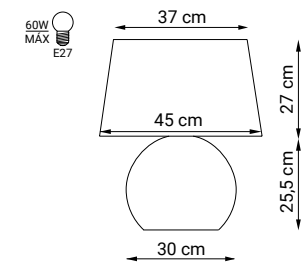

Descripción / Description

Sobremesa de cristal y cuerda con pantalla de tela blanca

Glass and rope table lamp with white cotton shade