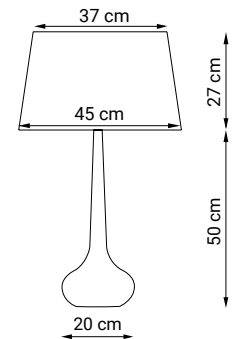

Descripción / Description

Sobremesa metálico en oro satinado con pantalla de tela negra
interior oro metálico

Satin gold metallic table lamp with black and gold cotton shade