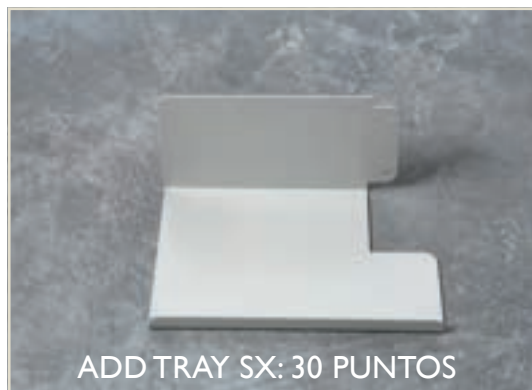

9010

7044

7039

COMPONENTES

ADD HOOK: 20 PUNTOS

ADD TRAY SX: 30 PUNTOS

ADD TRAY DX: 30 PUNTOS

ADD CUBE DX: 40 PUNTOS