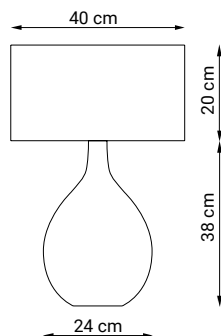

GISELA

ref. 28264

Descripción / Description

Sobremesa de cristal transparente con pantalla de tela jute
Transparent glass table lamp with jute cotton shade

MAGDA

ref. 28253

Descripción / Description

Sobremesa de cristal negro con pantalla de tela negra interior oro metálico
Black glass table lamp with black and gold cotton shade

Pantalla de tela disponible/ Available cotton shade

■ ref. 28252: blanco interior plata/ white and silver