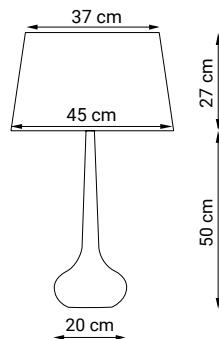

Descripción / Description

Sobremesa metálico en cobre con pantalla de tela negra interior cobre metálico

Copper metallic table lamp with black and copper cotton shade