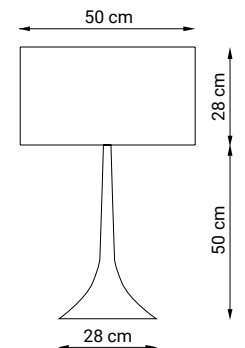

GIORGIO

ref. 29202

Descripción / Description

Sobremesa metálico en plata con pantalla de tela blanca con decoración en plata

Silver metallic table lamp with white and silver design cotton shade

Pantalla de tela disponible/ Available cotton shade

■ ref. 29172: blanco interior plata/ white and silver (MARGA)

BRUNO

ref. 29213

Descripción / Description

Sobremesa metálico en oro satinado con pantalla de tela negra con decoración en oro

Satin gold metallic table lamp with black and gold design cotton shade

Pantalla de tela disponible/ Available cotton shade

■ ref. 29183: negro interior oro/ black and gold (MARGA)