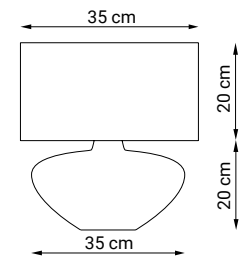

Pantalla de tela disponible/ Available cotton shade

■ ref. 28252: blanco interior plata/ white and silver