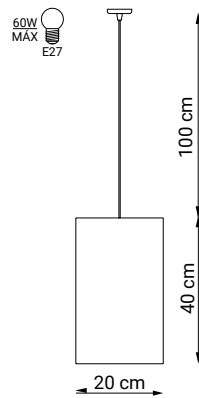

Descripción / Description

Colgante de tela jute con cable blanco

Jute cotton ceiling light with white cable