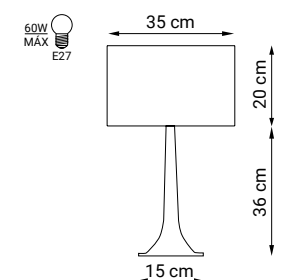

Descripción / Description

Sobremesa metálico en negro satinado con pantalla de tela negra interior oro metálico

Satin black metallic table lamp with black and gold cotton shade