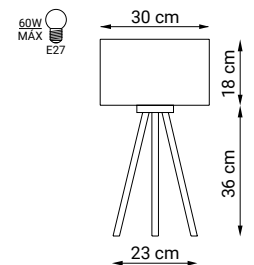

ENRICO

ref. 29042

Descripción / Description

Sobremesa de madera blanca con pantalla de cuerda natural

White wood table lamp with natural rope shade

Pantalla de tela disponible/ Available cotton shade

ref. 29232: jute/ jute (SHARON)

LEONARDO

ref. 29233

Descripción / Description

Sobremesa de madera natural con pantalla de tela jute

Natural wood table lamp with jute cotton shade

Pantalla de tela disponible/ Available cotton shade

ref. 29043: cuerda natural/ natural rope (LETIZIA)