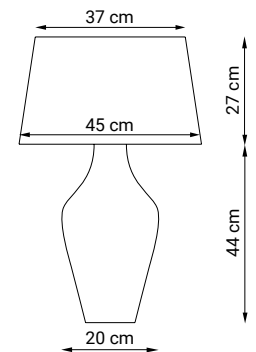

KEYLA

ref. 28242

Descripción / Description

Sobremesa de cristal negro con pantalla de tela blanca interior plata metálica

Black glass table lamp with white and silver cotton shade

Pantalla de tela disponible/ Available cotton shade

■ ref. 28243: negro interior oro/ black and gold

ÚRSULA

ref. 28233

Descripción / Description

Sobremesa de cristal negro con pantalla de tela negra interior oro metálico

Black glass table lamp with black and gold cotton shade

Pantalla de tela disponible/ Available cotton shade

■ ref. 28232: blanco interior plata/ white and silver