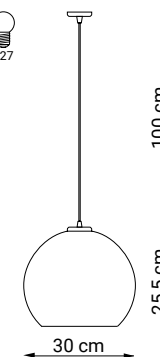

Descripción / Description

Colgante de cristal transparente con cable trenzado

Transparent glass ceiling light with braided wire

Acabado cristal & cable/ Glass finish & cable

- ref. 28707: cristal fumé & cable negro/ *tinted glass & black cable*
- ref. 28708: cristal ámbar & cable negro/ *amber glass & black cable*