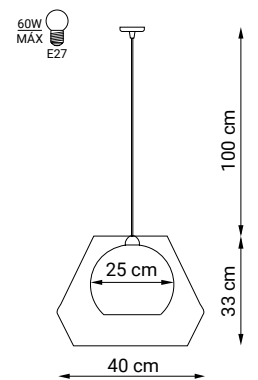

Descripción / Description

Colgante de varilla metálica en oro satinado y cristal con cadena de oro

Satin gold metal cage and glass ceiling light with golden chain