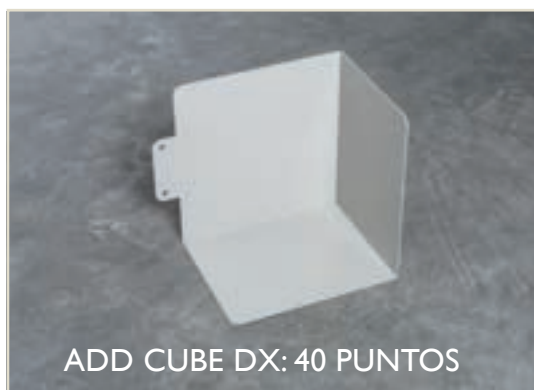

9010

7044

7039

COMPONENTES

ADD HOOK: 20 PUNTOS

ADD TRAY SX: 30 PUNTOS

ADD TRAY DX: 30 PUNTOS

ADD CUBE DX: 40 PUNTOS