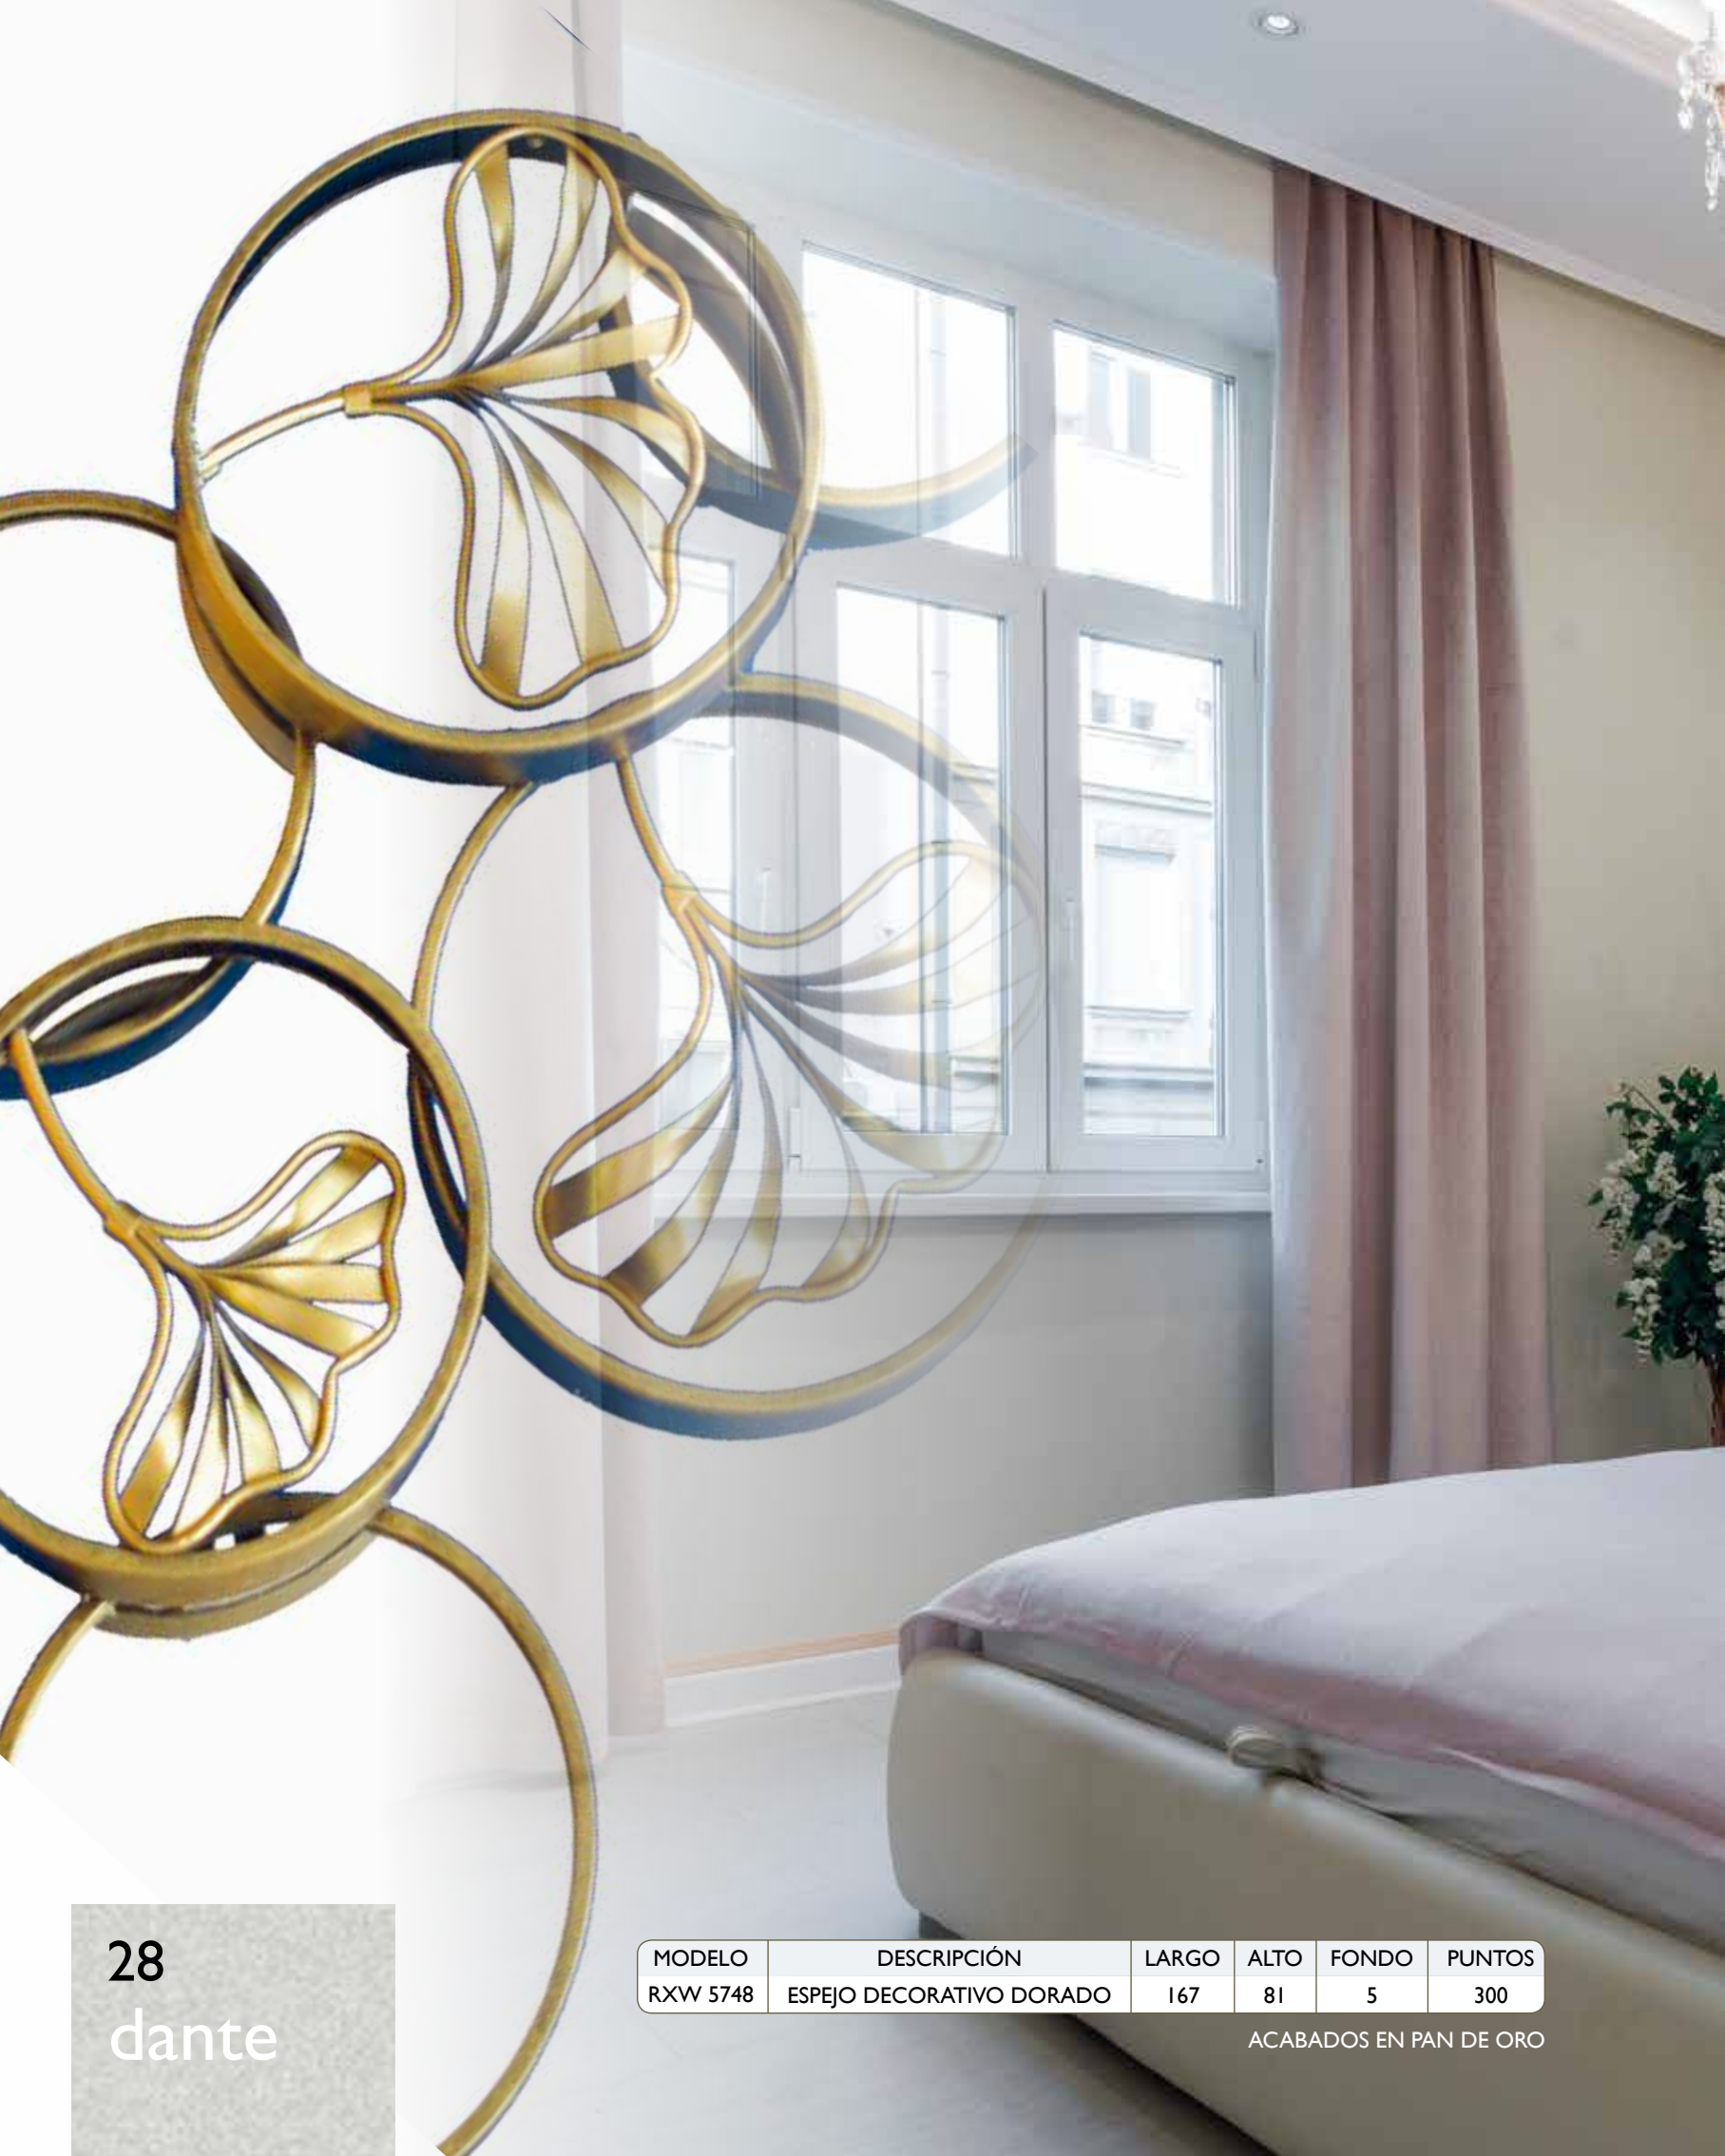

28

dante

MODELO	DESCRIPCIÓN	LARGO	ALTO	FONDO	PUNTOS
RXW 5748	ESPEJO DECORATIVO DORADO	167	81	5	300

ACABADOS EN PAN DE ORO