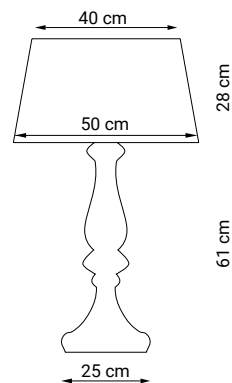

TATIANA

ref. 28281

Descripción / Description

Sobremesa de cristal transparente con pantalla de tela negra

Transparent glass table lamp with black cotton shade

Pantalla de tela disponible/ Available cotton shade

■ ref. 28280: blanco/ white (GINA)

SILVIA

ref. 28271

Descripción / Description

Sobremesa de cristal transparente con pantalla de tela negra

Transparent glass table lamp with black cotton shade

Pantalla de tela disponible/ Available cotton shade

■ ref. 28270: blanco/ white (MARGA)