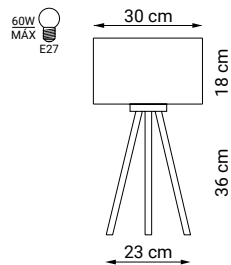

ENRICO

ref. 29042

Descripción / Description

Sobremesa de madera blanca con pantalla de cuerda natural

White wood table lamp with natural rope shade

Pantalla de tela disponible/ Available cotton shade

ref. 29232: jute/ jute (SHARON)

LEONARDO

ref. 29233

Descripción / Description

Sobremesa de madera natural con pantalla de tela jute

Natural wood table lamp with jute cotton shade

Pantalla de tela disponible/ Available cotton shade

ref. 29043: cuerda natural/ natural rope (LETIZIA)