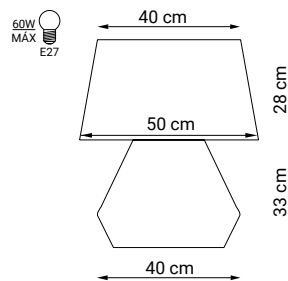

ALEXANDRA

ref. 29032

Descripción / Description

Sobremesa de cuerda natural con pantalla de tela blanca

Natural rope table lamp with white cotton shade

DIANA

ref. 29062

Descripción / Description