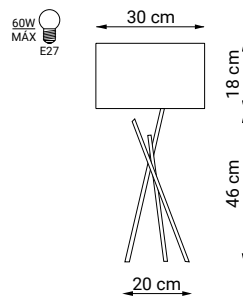

Descripción / Description

Sobremesa metálico en gris antracita con pantalla de tela estampada

Anthracite greye metallic table lamp with printed cotton shade