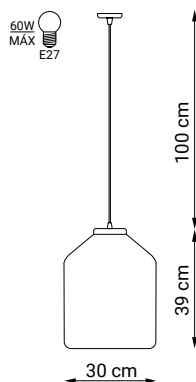

Pendants

LEONOR

ref. 29010

Descripción / Description

Colgante de mimbre natural con cable blanco

Natural wicker ceiling light with white cable

Acabado cable/ Finish cable

ref. 29011: cable negro/ black cable