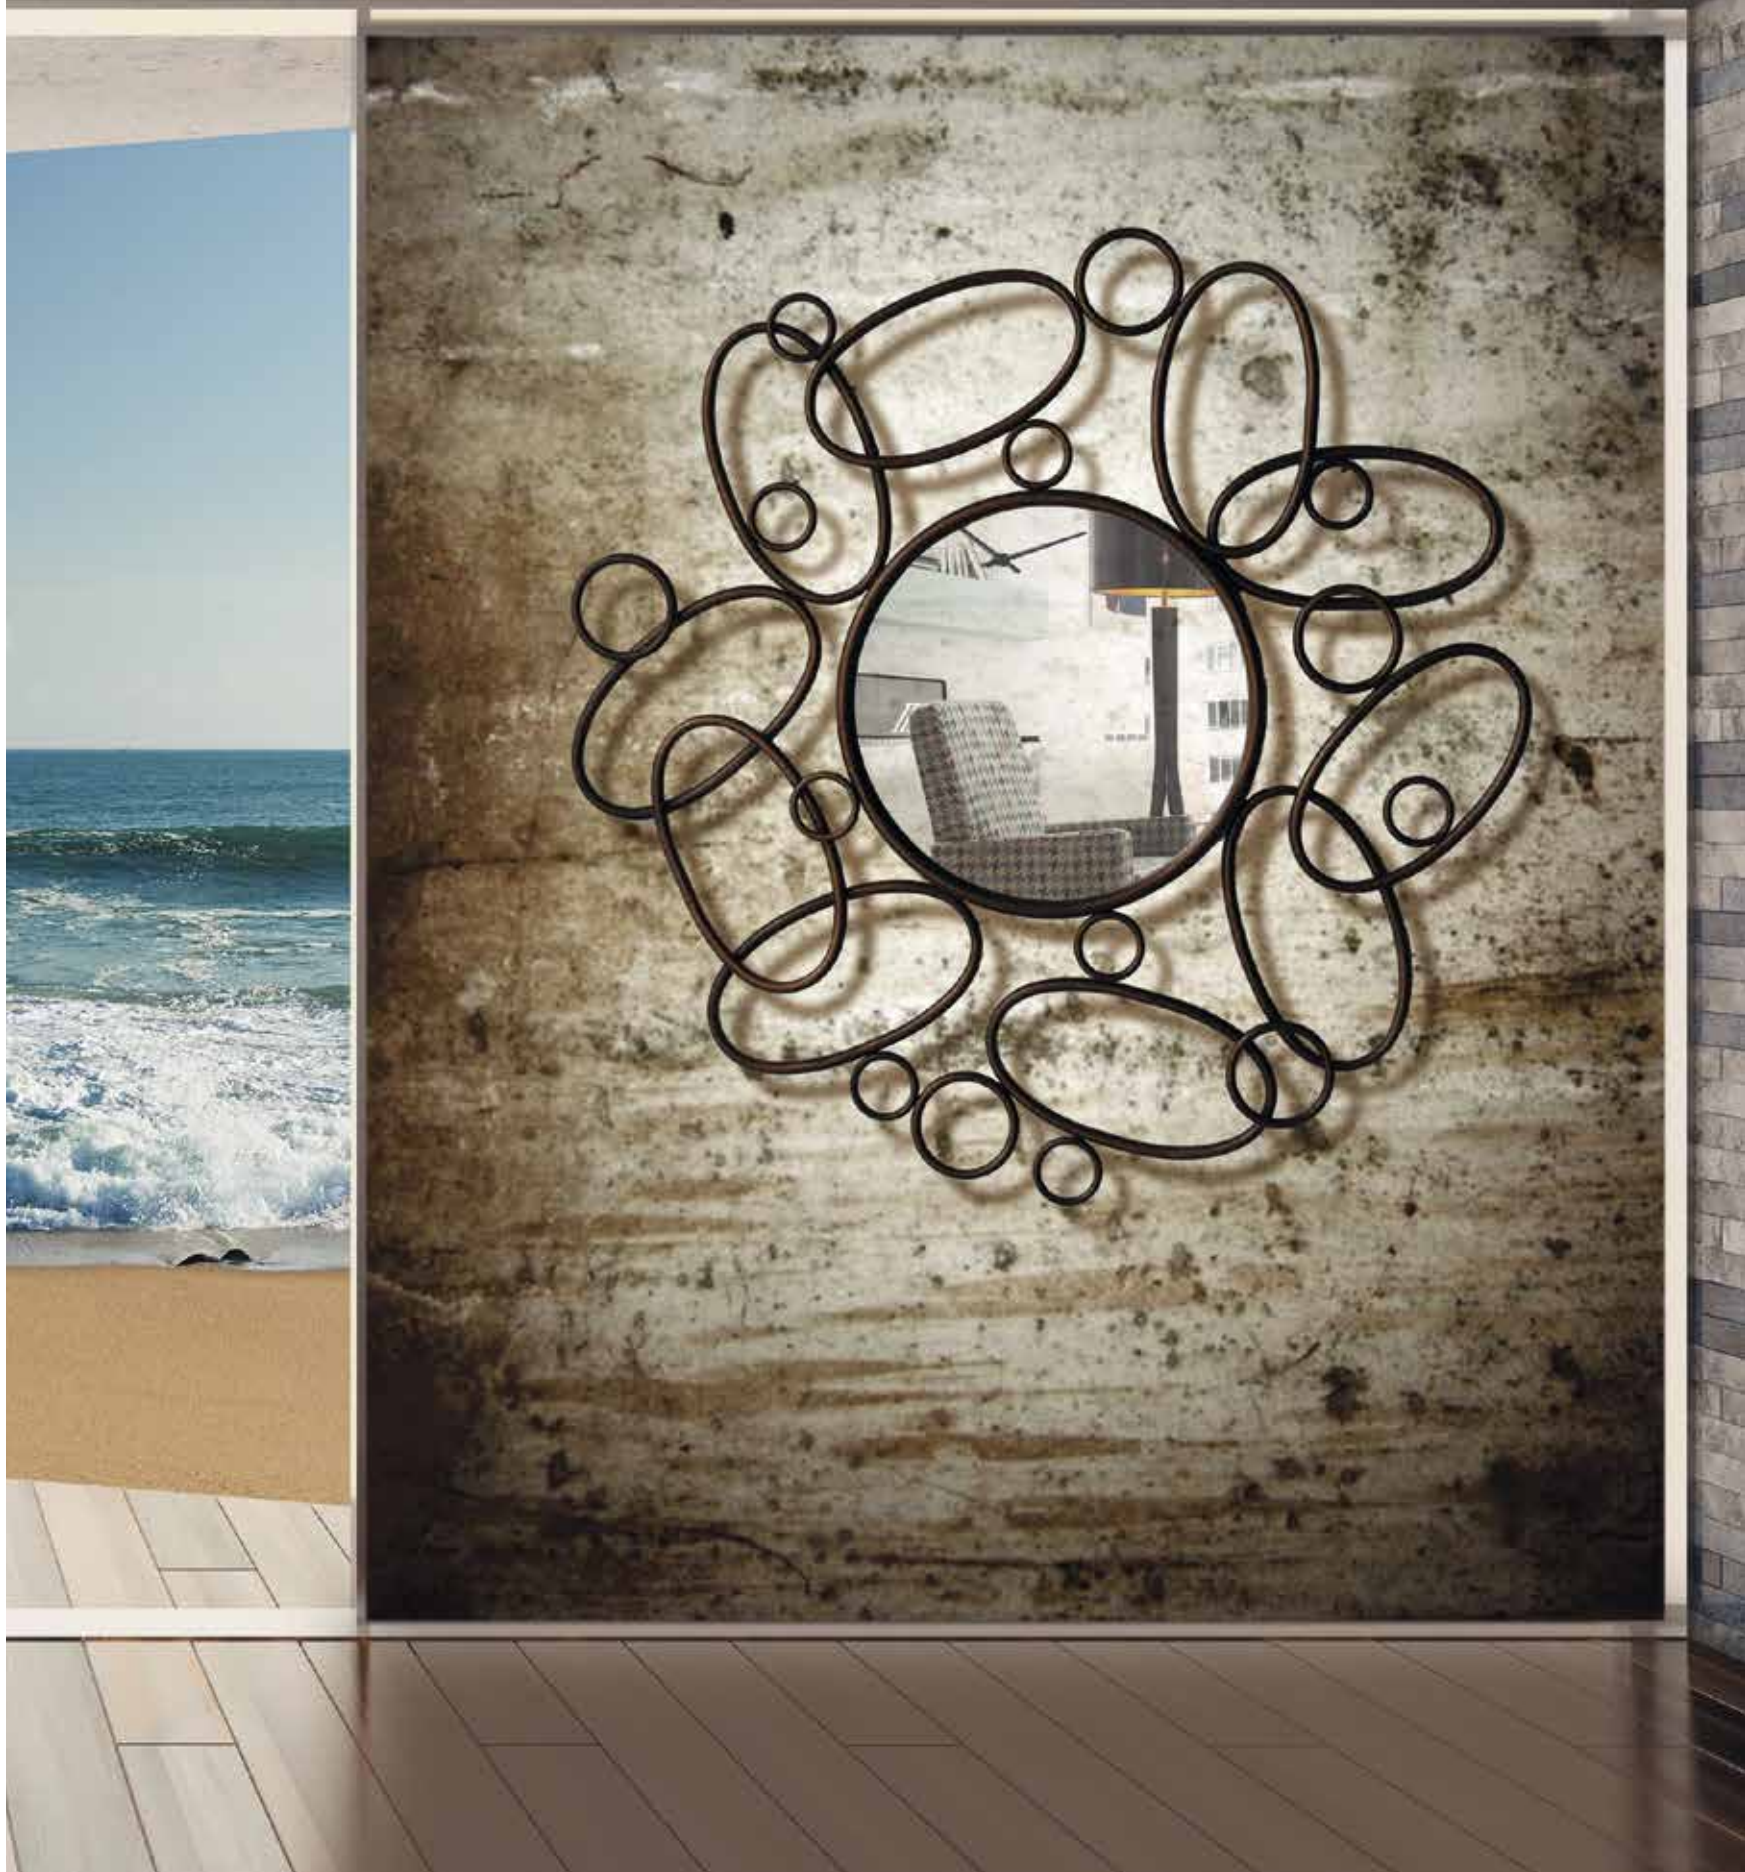

ESPEJO METÁLICO ACABADO PAN DE ORO O PLATA

14

luca

MODELO	DESCRIPCIÓN	LARGO	ALTO	FONDO	PUNTOS
RTB 1260	ESPEJO METALICO DE PARED	87	87	3	290

ESPEJO METÁLICO ACABADO PAN DE ORO

MODELO	DESCRIPCIÓN	LARGO	ALTO	FONDO	PUNTOS
RTB 1262	ESPEJO DECORATIVO PARED	92	92	3	290