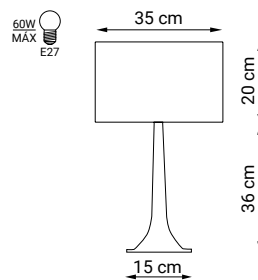

Descripción / Description

Sobremesa metálico en blanco satinado con pantalla de tela blanca interior plata metálica

Satin white metallic table lamp with white and silver cotton shade