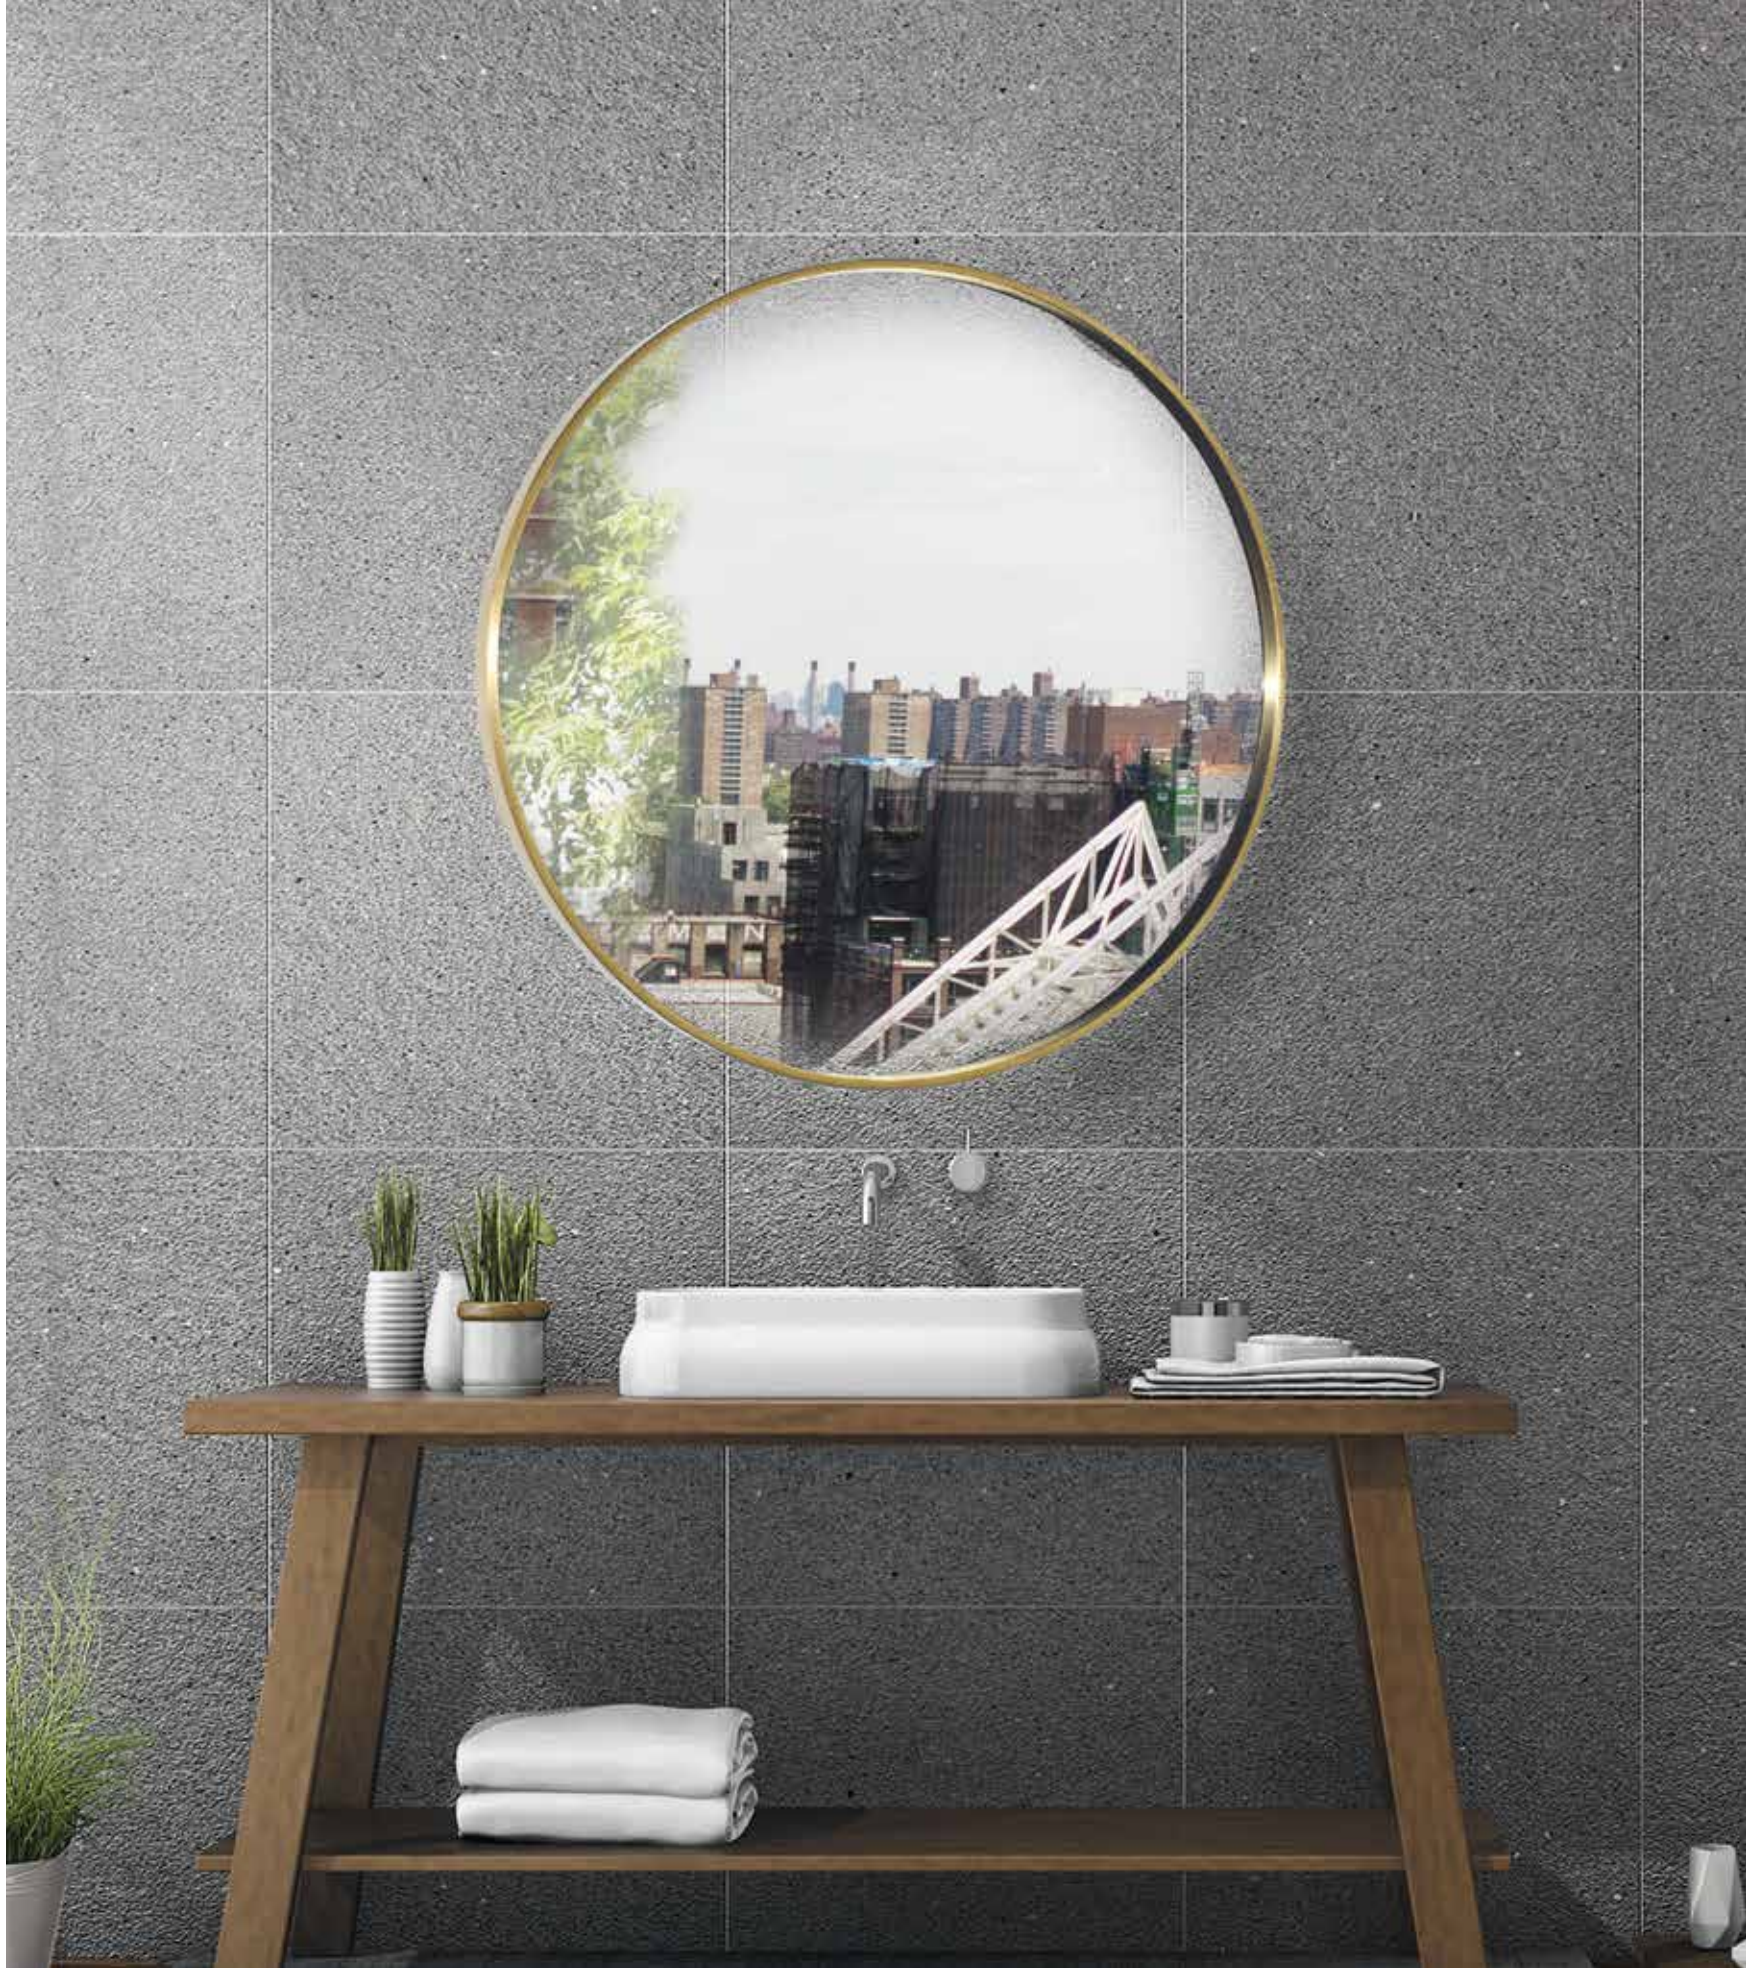

MODELO	DESCRIPCIÓN	LARGO	ALTO	FONDO	PUNTOS
MT 952	ESPEJO REDONDO BRONCE	80	80	4	290

ESPEJO METÁLICO EN BRONCE PULIDO