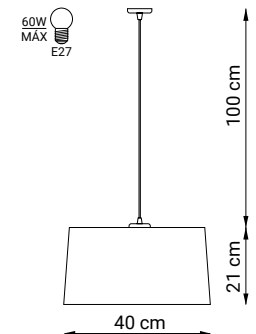

Descripción/ Description

Colgante de cuerda natural con cable negro

Natural rope ceiling light with black cable

Acabado cable/ Finish cable

ref. 29040: cable blanco/ white cable