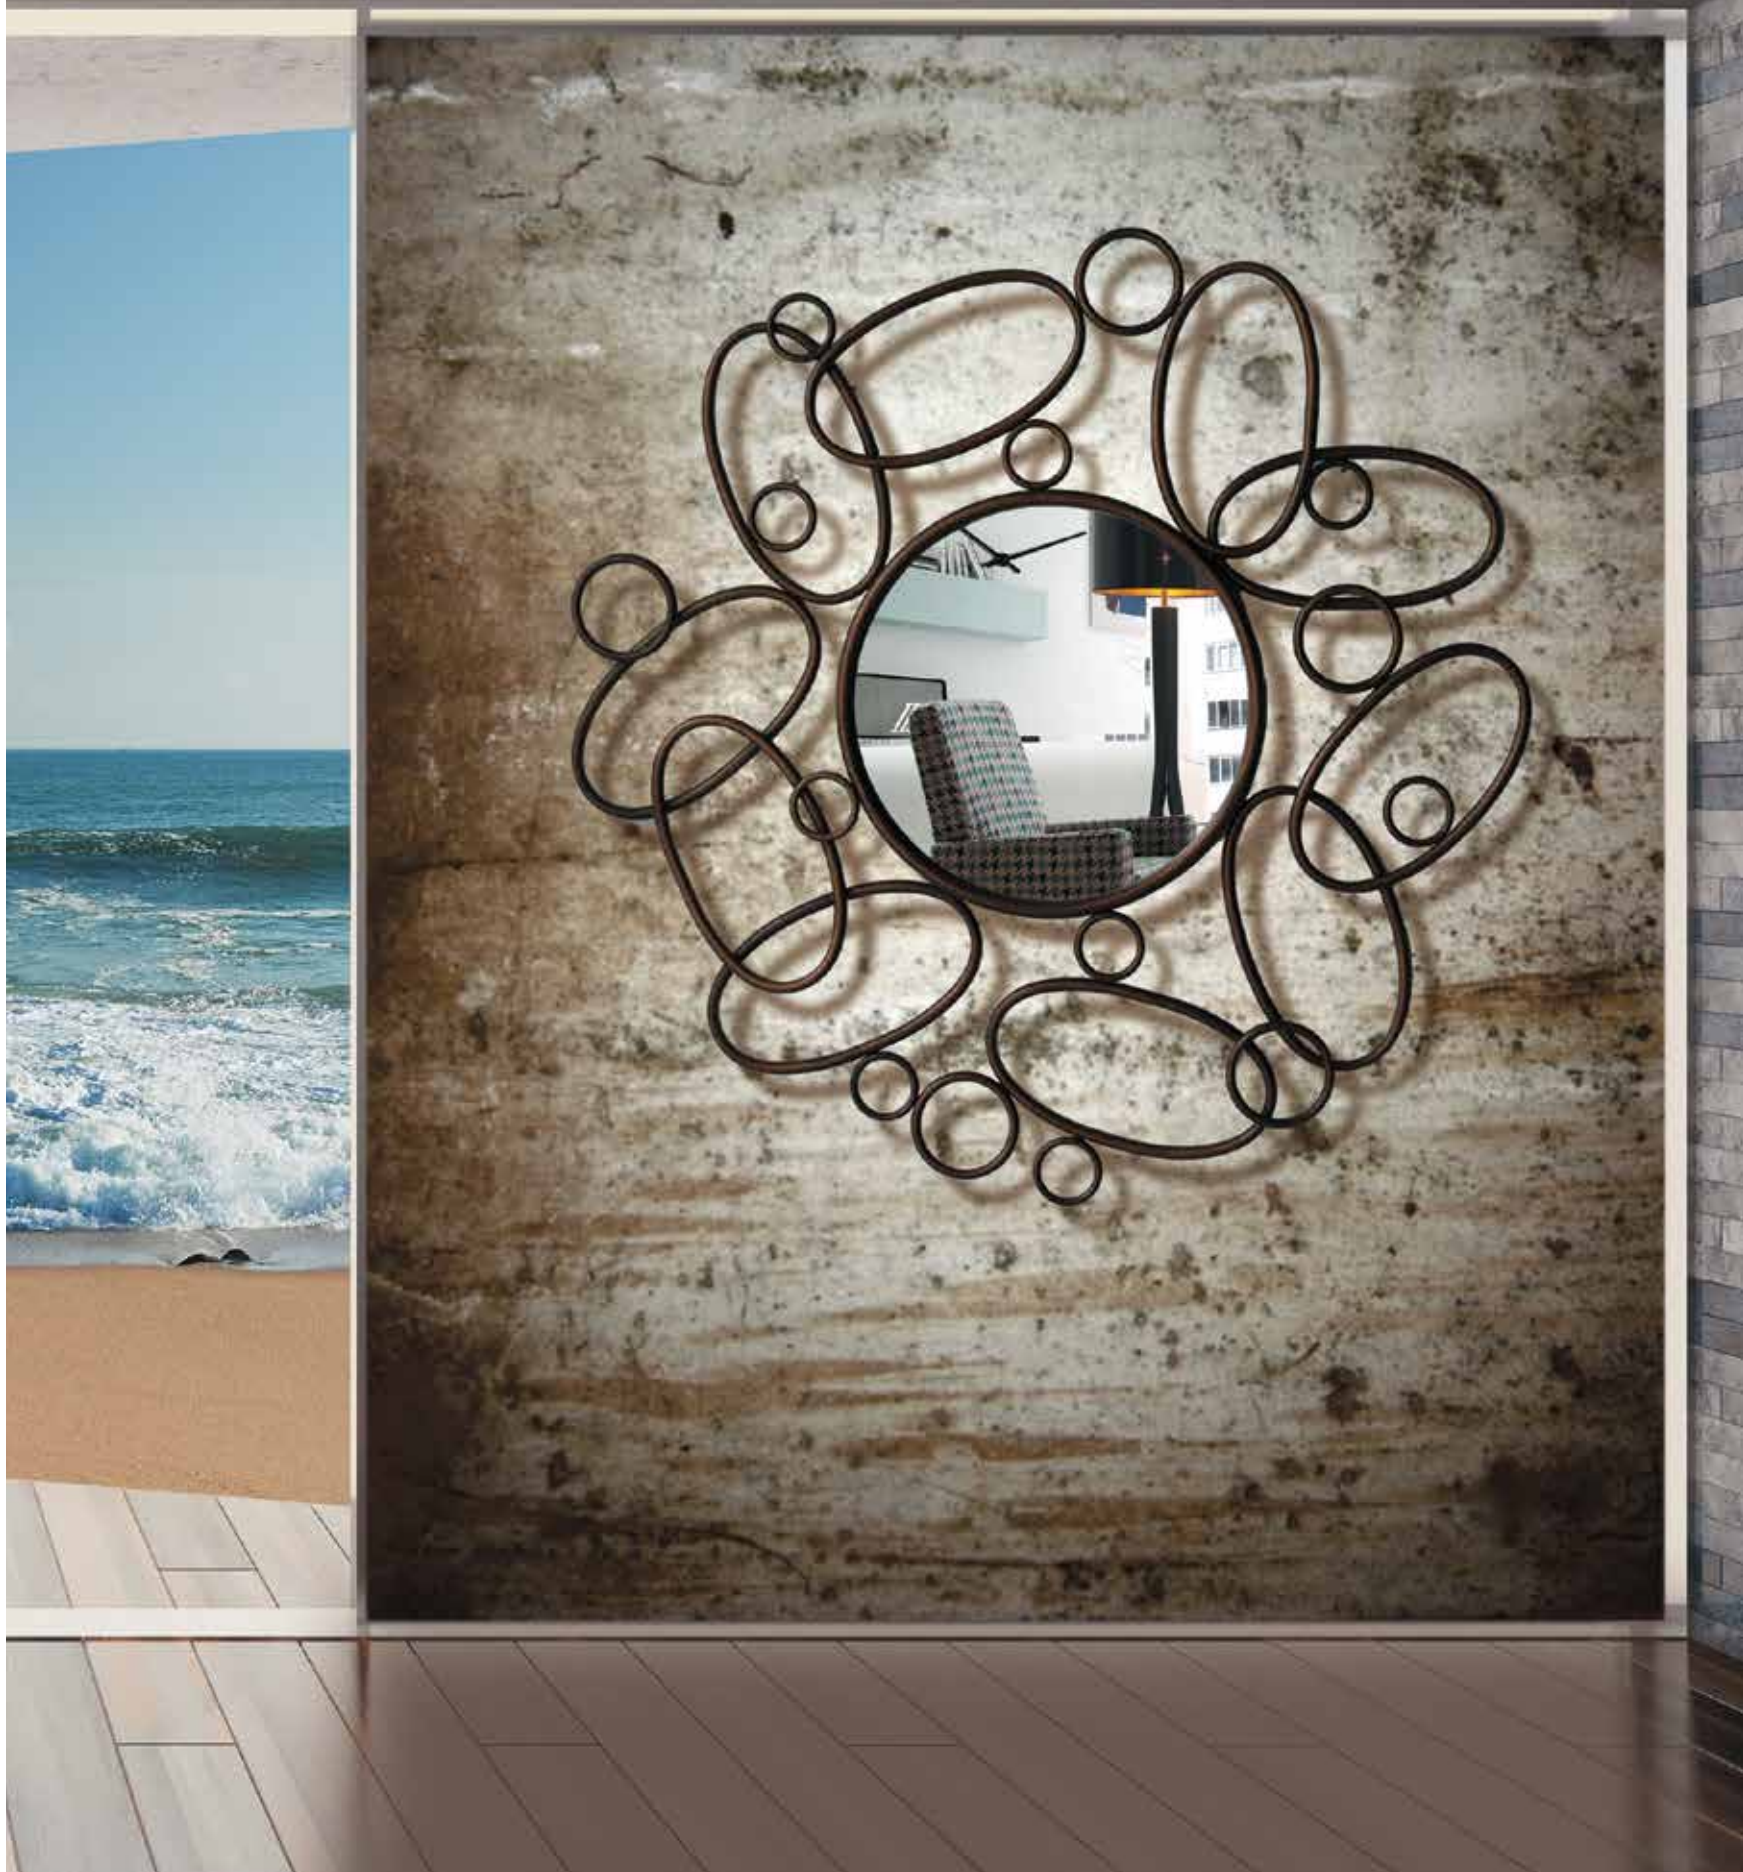

ESPEJOS DE METAL

MODELO	DESCRIPCIÓN	LARGO	ALTO	FONDO	PUNTOS
RTB 1074-ORO	ESPEJO DECORATIVO METAL	113	113	4	310
RTB 1074-PLATA	ESPEJO DECORATIVO METAL	113	113	4	310

EN ORO o
PLATA

42
mariposas

MODELO	DESCRIPCIÓN	LARGO	ALTO	FONDO	PUNTOS
RTB 1238	ESPEJO METAL MARIPOSAS	72	72	5	180

ESPEJO METÁLICO ACABADO PAN DE ORO.

MODELO	DESCRIPCIÓN	LARGO	ALTO	FONDO	PUNTOS
RTB 1238	ESPEJO METAL MARIPOSAS	72	72	5	180

ESPEJO METÁLICO ACABADO PAN DE ORO.

43
mariposas

44
luca

MODELO	DESCRIPCIÓN	LARGO	ALTO	FONDO	PUNTOS
RTB 1260	ESPEJO METALICO DE PARED	87	87	2'5	290