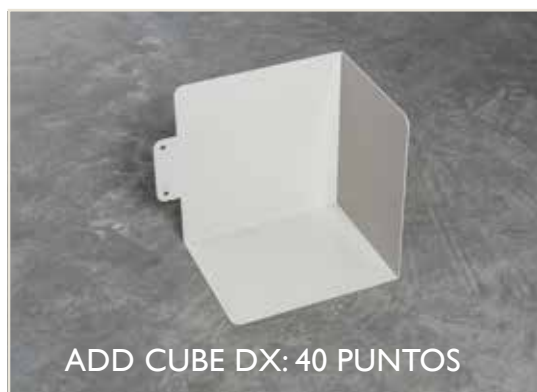

7044

7039

COMPONENTES

ADD HOOK: 20 PUNTOS

ADD TRAY SX: 30 PUNTOS

ADD TRAY DX: 30 PUNTOS

ADD CUBE DX: 40 PUNTOS

ADD CUBE SX: 40 PUNTOS