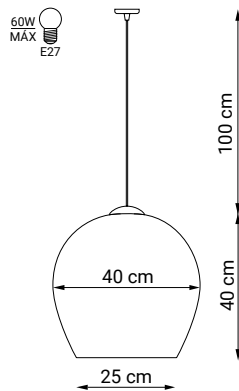

ELISA

ref. 28900

Descripción / Description

Colgante de cristal blanco con cable blanco

White glass ceiling light with white cable

SPIDER

ref. 21600

Descripción / Description

Colgante de varilla metálica en oro satinado y cristal con cadena de oro

Satin gold metal cage and glass ceiling light with golden chain