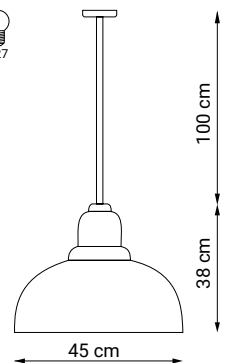

Descripción / Description

Colgante de metal con espatulado en plata decorado con cable de cuerda

Decorated metal silver spatula ciling light with rope cable

60W
MÁX
E27