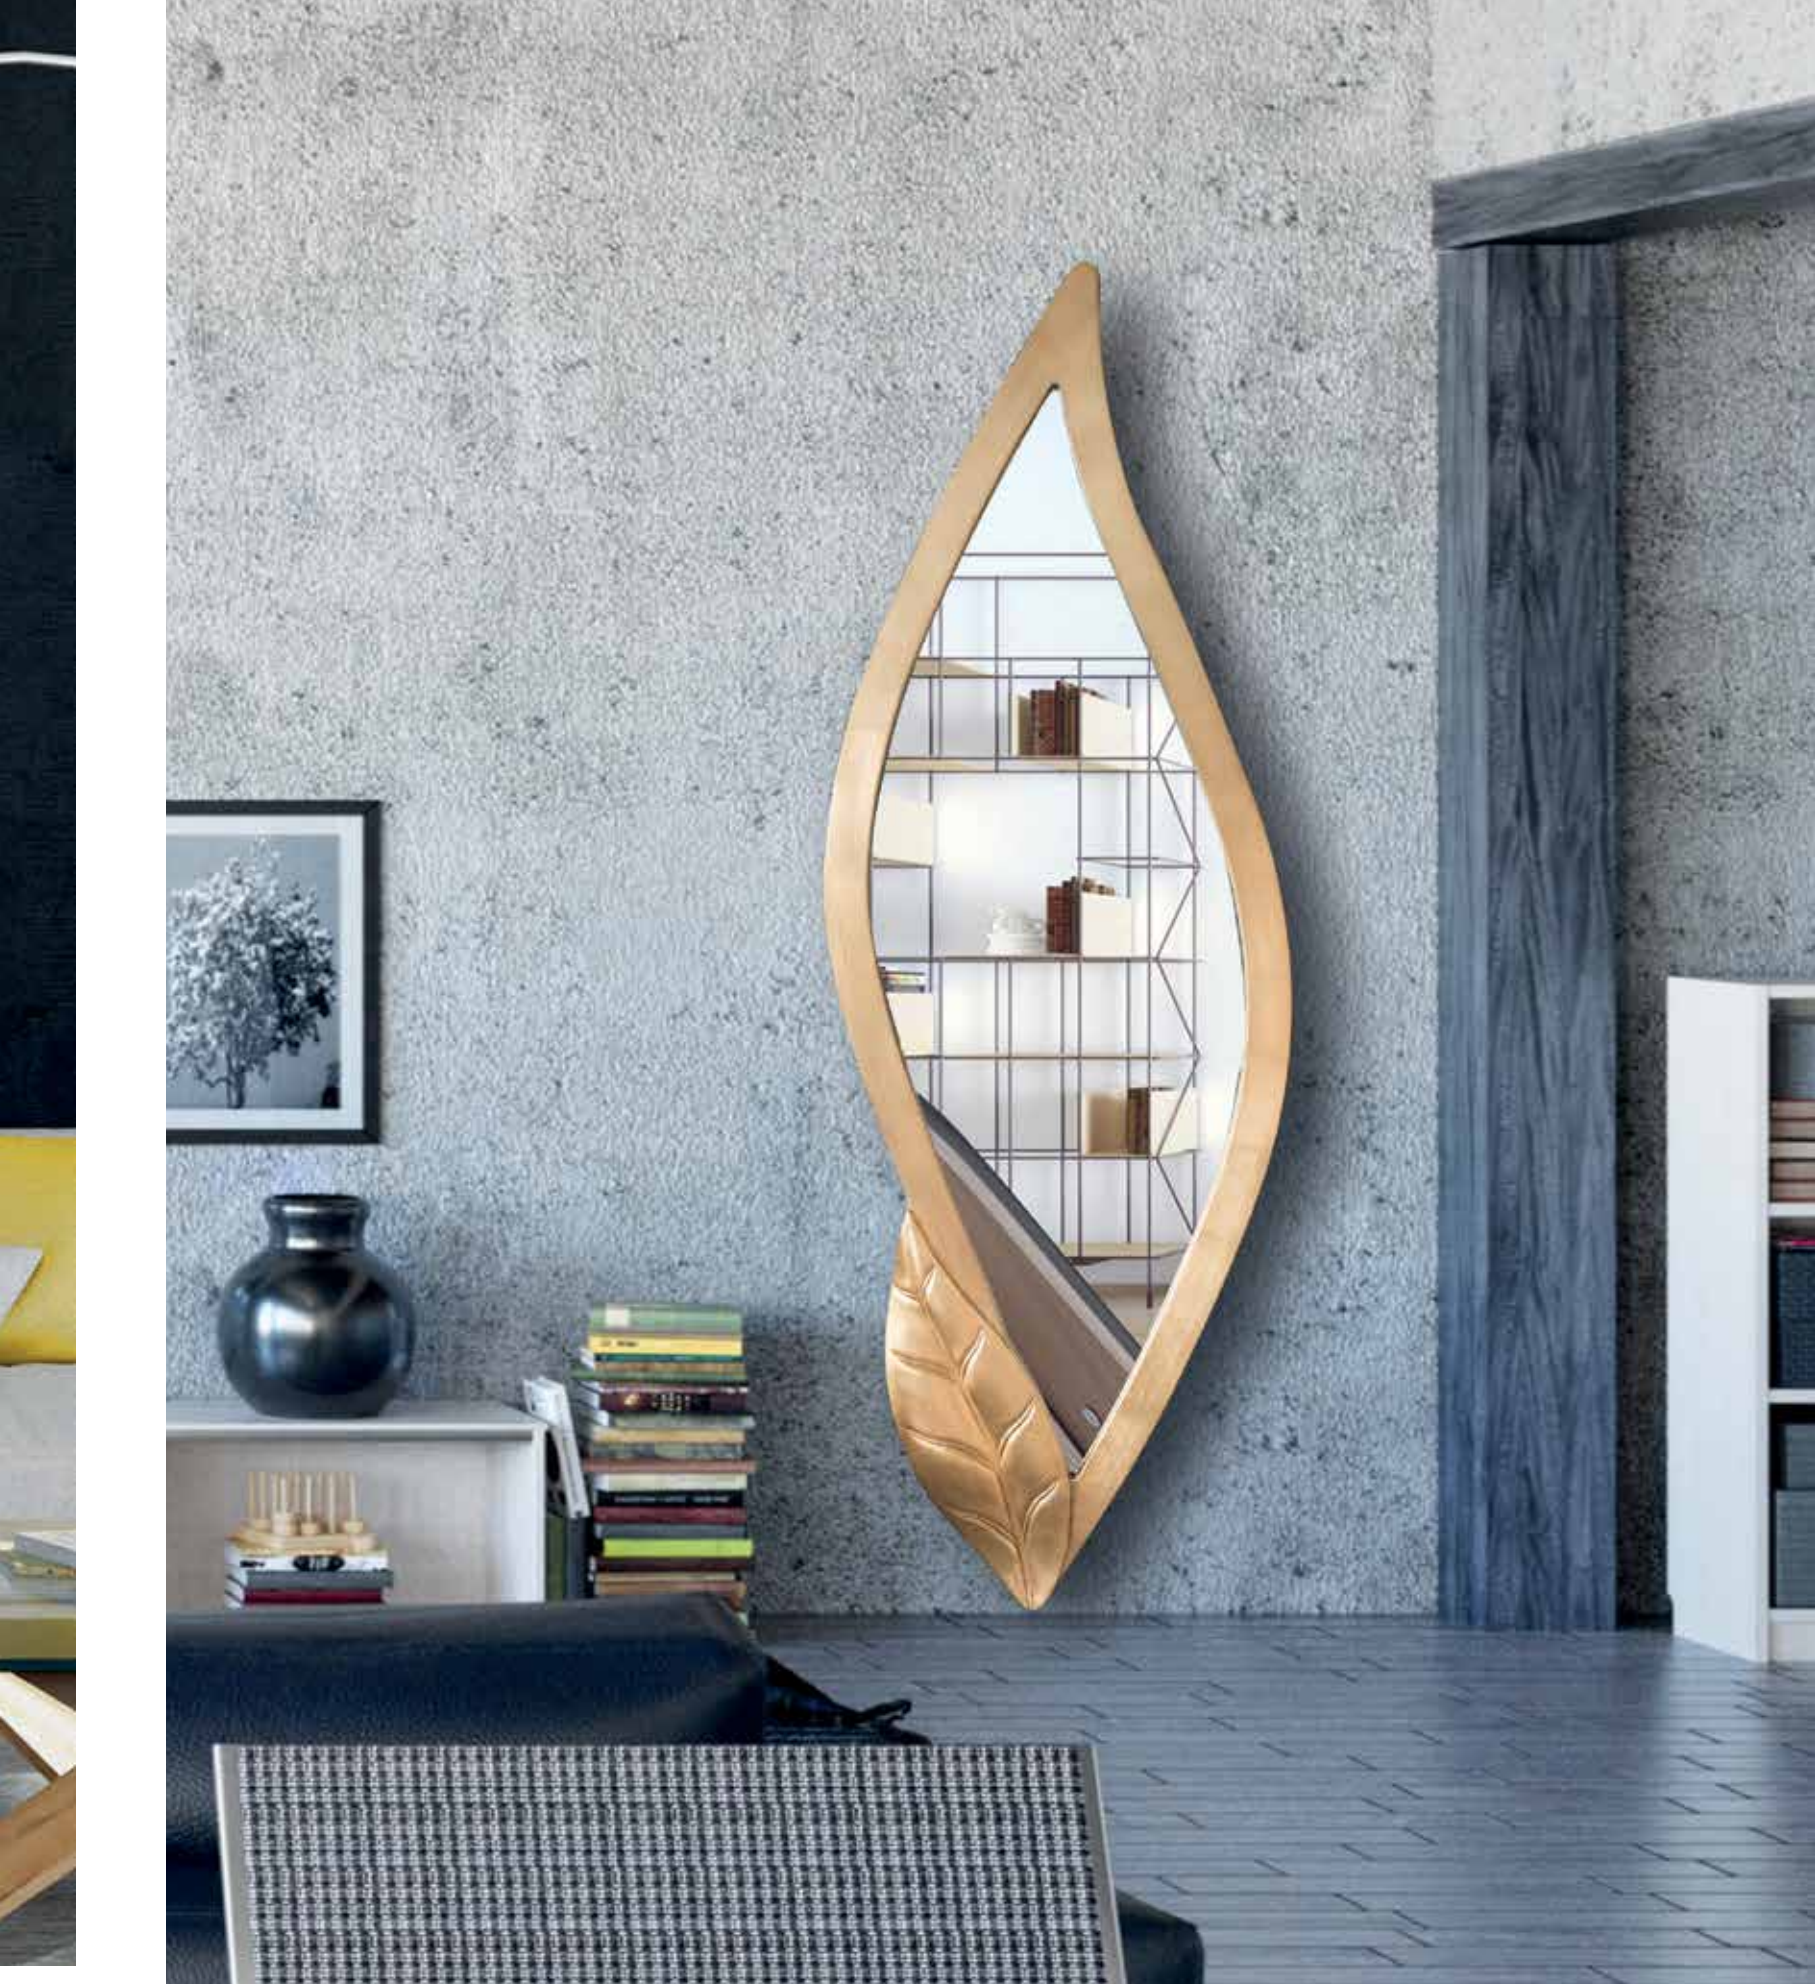

PERCHEROS MODERNOS

128
hoja

MODELO	DESCRIPCIÓN	LARGO	ALTO	FONDO	PUNTOS
MT 917 PLATA	ESPEJO DECORATIVO HOJA	180	60	4	330

ACABADOS EN PAN DE PLATA COLOR CHAMPAGNE.

129
hoja

130
hoja

MODELO	DESCRIPCIÓN	LARGO	ALTO	FONDO	PUNTOS
MT 917 ORO	ESPEJO DECORATIVO HOJA	180	60	4	330

ACABADOS EN PAN DE ORO.

131
hoja

132
enzo

MODELO	DESCRIPCIÓN	LARGO	ALTO	FONDO	PUNTOS
RS 2788	ESPEJO DECORATIVO CIRCULOS	101	120	3	310

ESPEJO DECORATIVO EN PAN DE ORO.

133
enzo

134

oportó