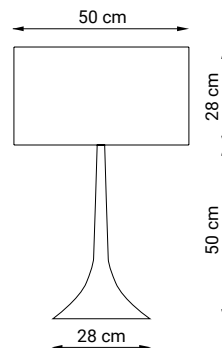

Descripción / Description

Sobremesa metálico en plata con pantalla de tela blanca con decoración en plata

Silver metallic table lamp with white and silver design cotton shade

Pantalla de tela disponible/ Available cotton shade

■ ref. 29172: blanco interior plata/ white and silver (MARGA)