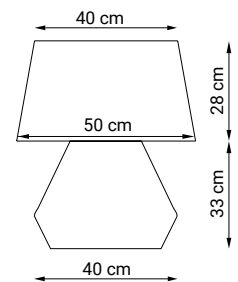

Descripción / Description

Sobremesa de varilla metálica en oro satinado con pantalla de tela negra interior oro metálico

Satin gold metal cage table lamp with black and metallic gold cotton shade