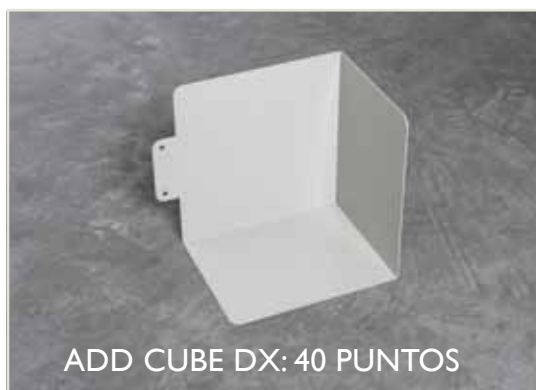

9010

7044

7039

COMPONENTES

MODELO	DESCRIPCIÓN	LARGO	ALTO	FONDO	PUNTOS
BUBOLA	ESPEJO DE MADERA ITALIANO	50	150	5	340

ACABADOS EN MADERA MACIZA DE ROBLE

51
bubola

RELOJES DECORATIVOS