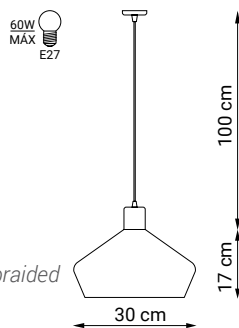

○ ref. 28605: cristal transparente & cable trenzado/ *transparent glass & braided wire*

ISABELLA

ref.28508

Descripción / Description

Colgante de cristal ámbar con cable negro

Amber glass ceiling light with black cable