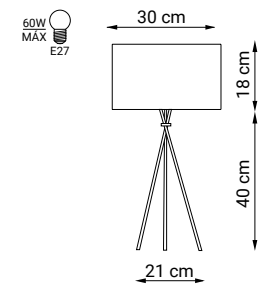

RUTH

ref. 29222

Descripción / Description

Sobremesa metálico en gris antracita con pantalla de tela estampada

Anthracite greye metallic table lamp with printed cotton shade

MATEO

ref. 29252

Descripción / Description

Sobremesa metálico blanco satinado con pantalla de tela estampada

Satin white metallic table lamp with printed cotton shade

Pantalla de tela disponible/ Available cotton shade

ref. 29262: estampado/ print (JASMIN)