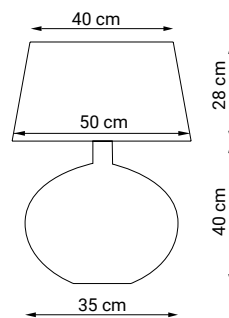

DOROTEA

ref. 28290

Descripción / Description

Sobremesa de cristal con pantalla de tela blanca

Glass table lamp with white cotton shade

Pantalla de tela disponible/ Available cotton shade

■ ref. 28291: negro/ black (MARGA)