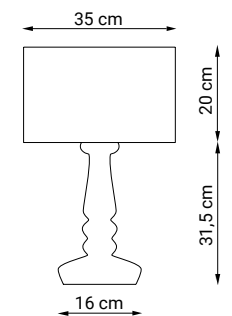

TATIANA

ref. 28281

Descripción / Description

Sobremesa de cristal transparente con pantalla de tela negra

Transparent glass table lamp with black cotton shade

Pantalla de tela disponible/ Available cotton shade

■ ref. 28280: blanco/ white (GINA)

SILVIA

ref. 28271

Descripción / Description

Sobremesa de cristal transparente con pantalla de tela negra

Transparent glass table lamp with black cotton shade

Pantalla de tela disponible/ Available cotton shade

■ ref. 28270: blanco/ white (MARGA)