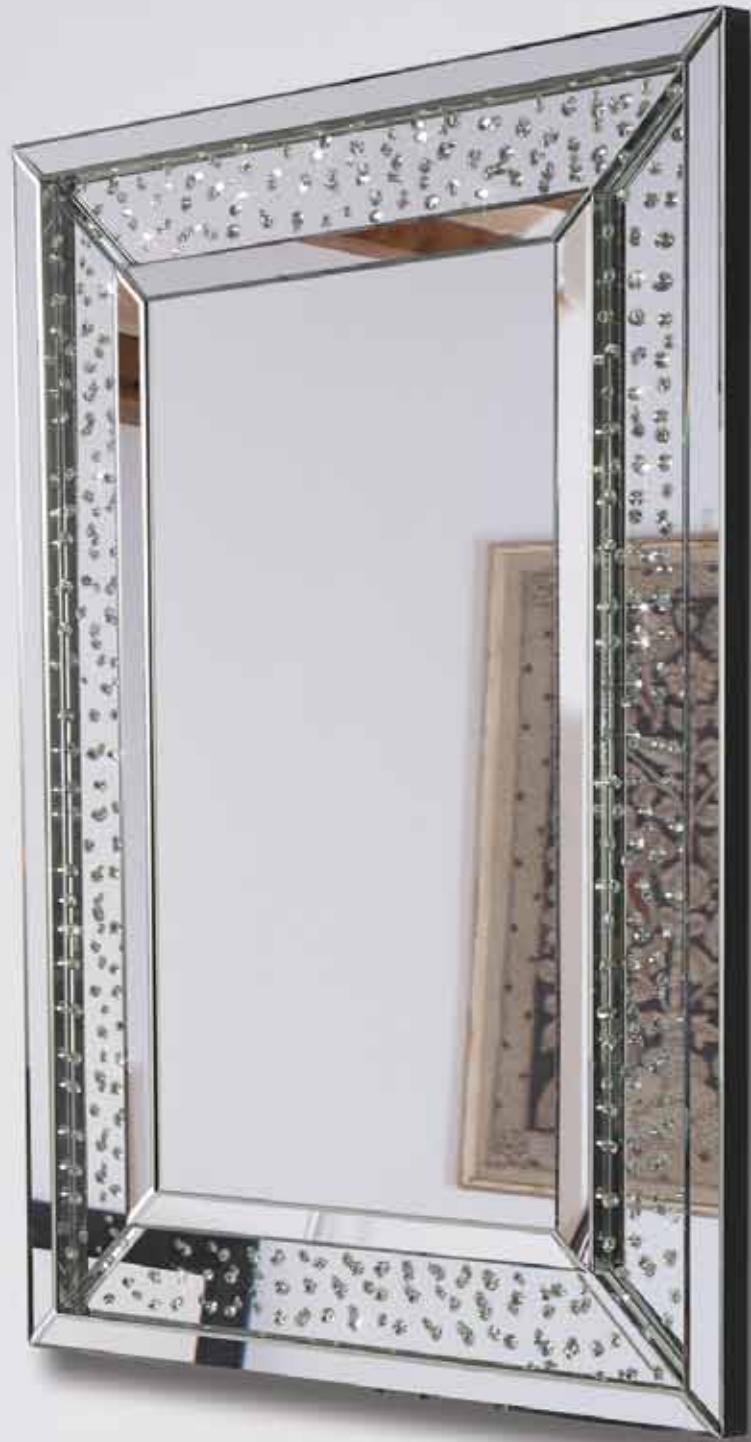

MODELO	DESCRIPCIÓN	LARGO	ALTO	FONDO	PUNTOS
RS 2528	ESPEJO CRISTAL REDONDO	92	92	5	300
RS 2438	ESPEJO CRISTAL RECTANGULAR	120	70	5	300

ESPEJOS VENECIANOS

106
adriano

MODELO	DESCRIPCIÓN	LARGO	ALTO	FONDO	PUNTOS
DIS-007	ESPEJOS VENECIANOS	78	120	3	420