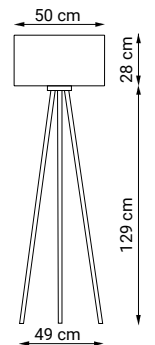

SILVANO

ref. 29205

Descripción / Description

Pie de salón metálico en níquel satinado con pantalla de tela blanca con decoración en plata

Satin nickel metallic floor lamp with white and silver cotton shade

Pantalla de tela disponible/ Available cotton shade

ref. 29175: blanco interior plata/ white silver (MARGA)

LEONARDO

ref. 29045

Descripción / Description

Pie de salón en madera natural con pantalla de cuerda natural

Natural wood floor lamp with natural rope shade

Pantalla de tela disponible/ Available cotton shade

ref. 29235: jute/ jute (SHARON)