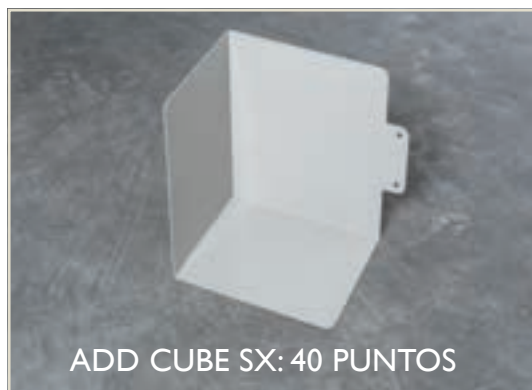

9010

7044

7039

COMPONENTES

ADD HOOK: 20 PUNTOS

ADD TRAY SX: 30 PUNTOS

ADD TRAY DX: 30 PUNTOS

ADD CUBE DX: 40 PUNTOS