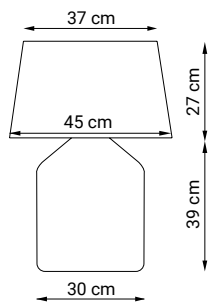

LEONOR

ref. 29012

Descripción / Description

Sobremesa de mimbre natural con pantalla de tela blanca

Natural wicker table lamp with white cotton shade