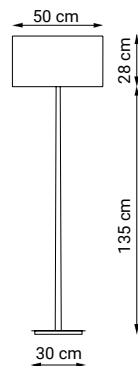

Descripción / Description

Pie de salón metálico en níquel satinado con pantalla de tela blanca con decoración en plata

Satin nickel metallic floor lamp with white and silver cotton shade

Pantalla de tela disponible/ Available cotton shade

ref. 29175: blanco interior plata/ white silver (MARGA)