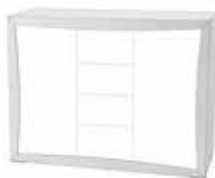

ESTRUCTURA