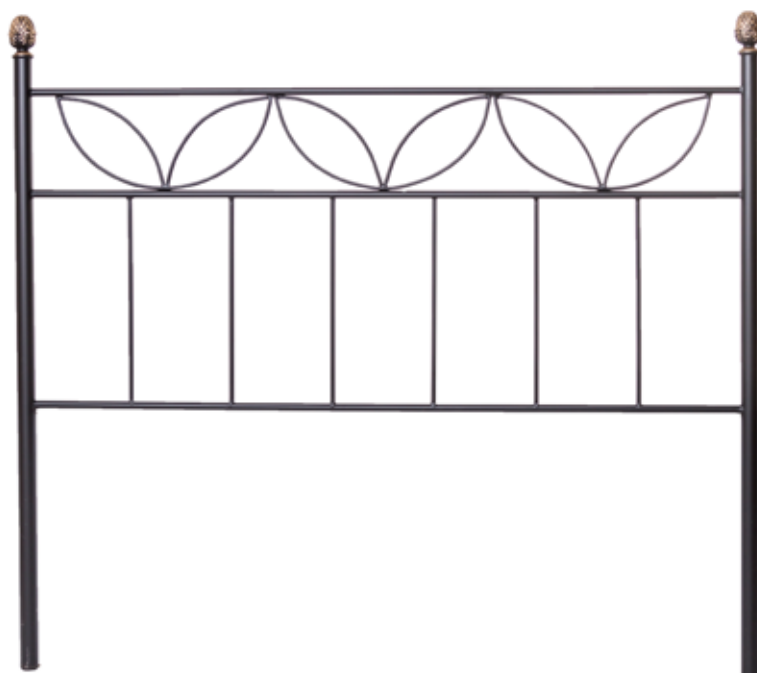

CABECERO FORJA

REF. 124-150 NEGRO DETALLES BRONCE

157 ↔ 130 ↓ 5 ø cm. (para cama 150cm) **100 PUNTOS** | (T-1)

*disponible en más tamaños - más info en pág. 83