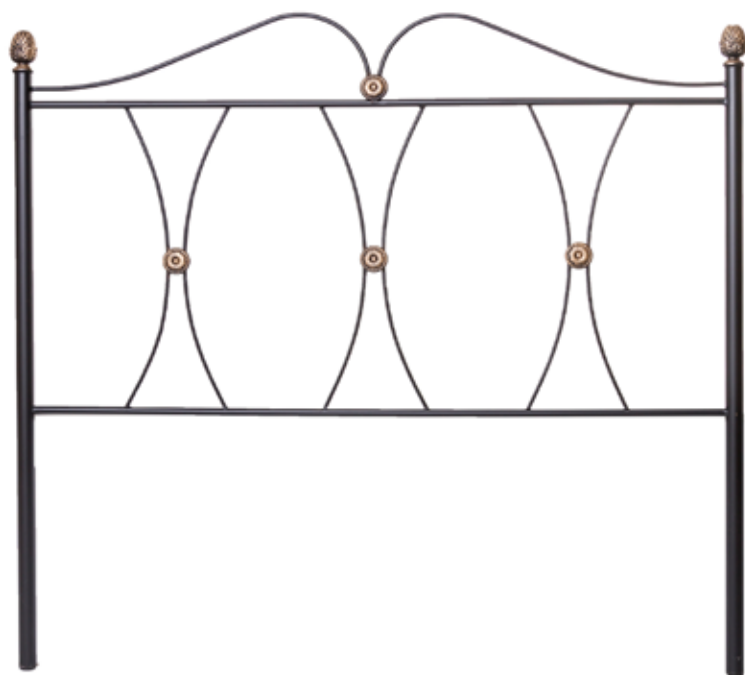

CABECERO FORJA **REF. 125-150** NEGRO DETALLES BRONCE

157 ⇄ 130 ⇄ 5 z cm. (para cama 150cm) **96 PUNTOS** | (T-1)

*disponible en más tamaños - más info en pág. 83