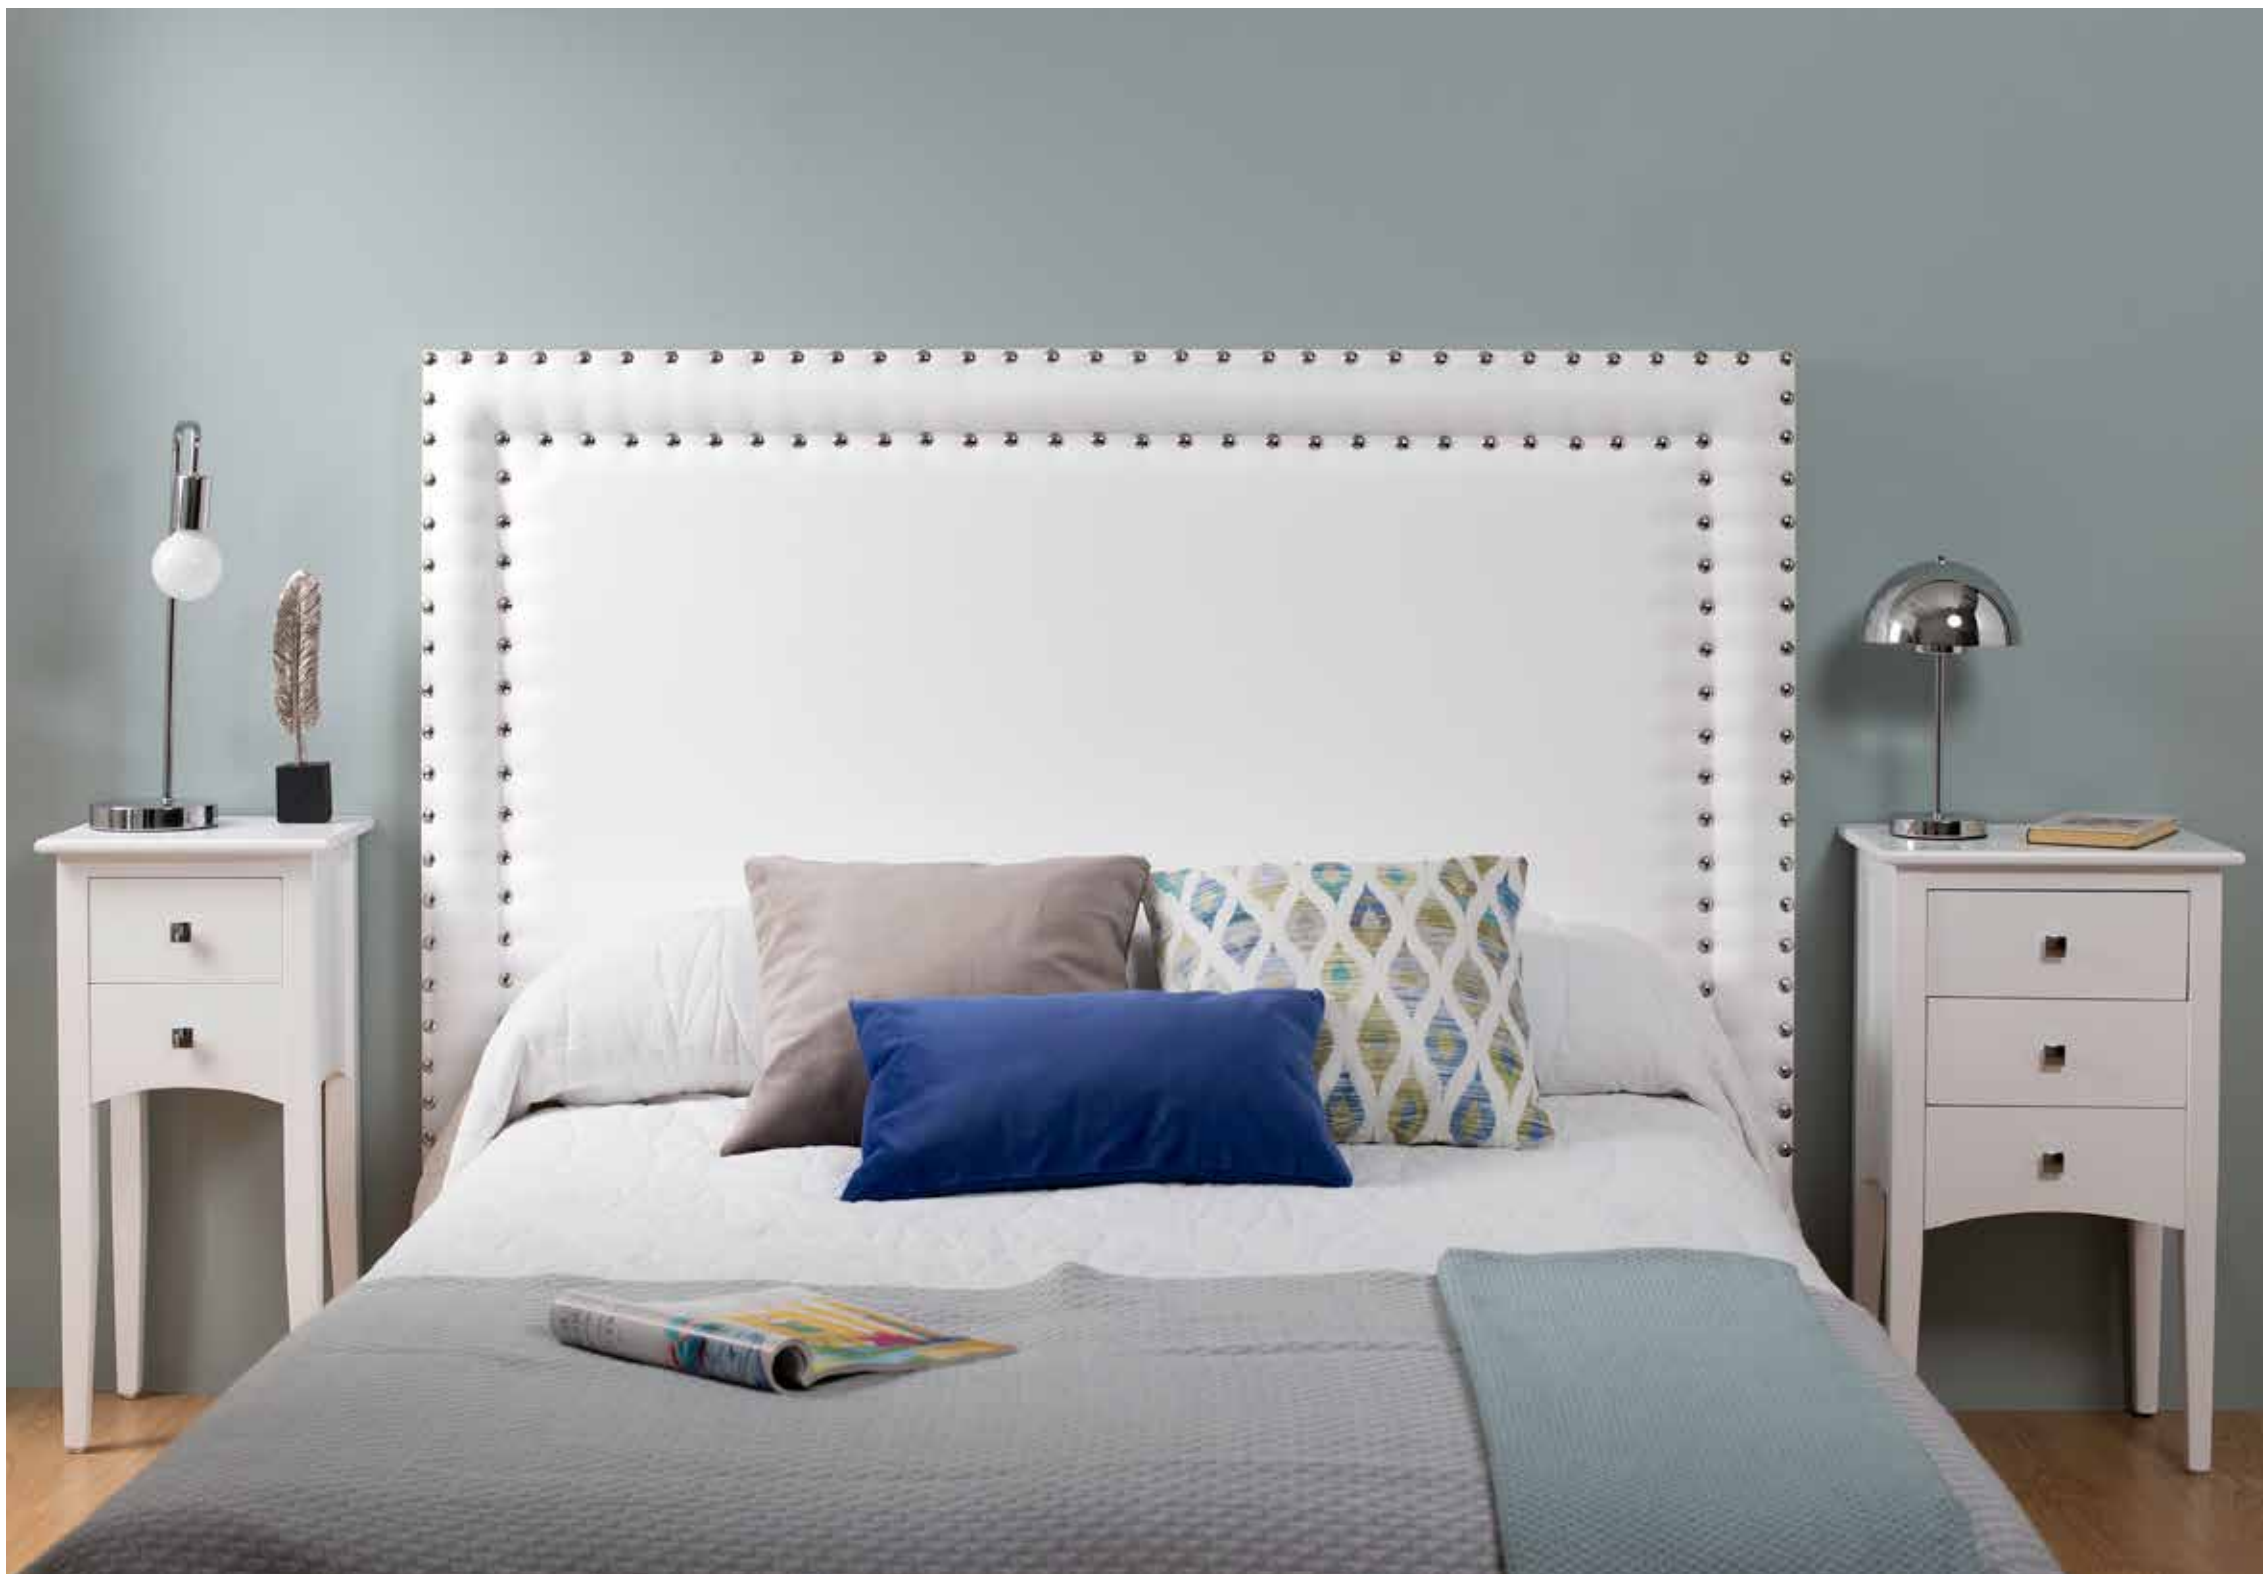

CABECERO POLIPIEL TACHA DOBLE PLATA CROMADA

REF. 304 BLANCO 160 ↔ 100 ↓ 10 ↗ cm. (para cama 150cm) **276 PUNTOS**

*disponible en más tamaños - más info en pág. 87

MESITA OSLO 2 CAJ. **REF. 462** 33 ↔ 70 ↓ 30 ↗ cm. **156 PUNTOS** | (T-1)

MESITA OSLO 3 CAJ. **REF. 467** 40 ↔ 70 ↓ 30 ↗ cm. **185 PUNTOS** | (T-1)