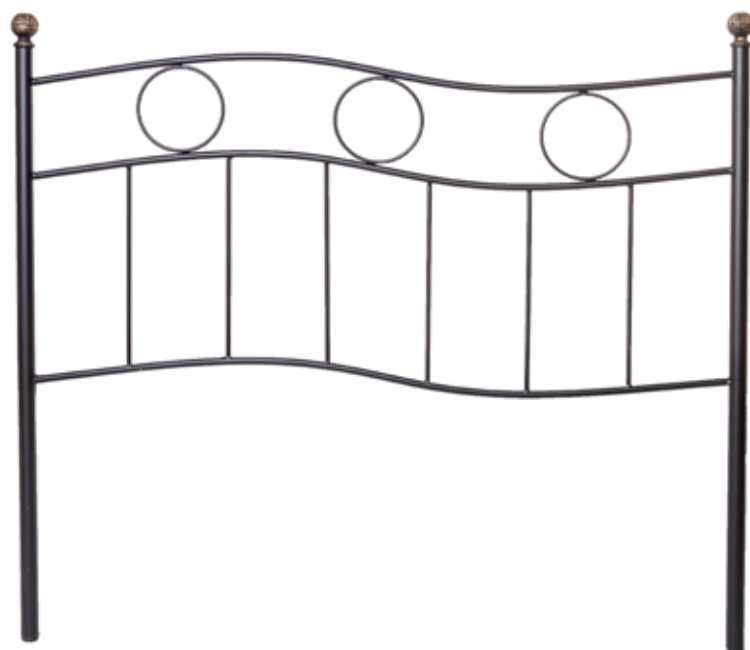

BANQUETA FORJA **REF. 114** NEGRO
49 ↔ 42 † 35 ∅ cm.
70 PUNTOS | (T-1)

CABECERO FORJA
REF. 123-150 NEGRO 181 ↔ 127 † 5 ∅ cm. (para cama 150cm) **120 PUNTOS** | (T-1)
*disponible en más tamaños - más info en pág. 83

CABECERO FORJA

REF. 108-150 CREMA

157 ↔ 136 † 5 † cm. (para cama 150cm)

98 PUNTOS | (T-1)

*disponible en más tamaños - más info en pág. 83

CABECERO FORJA

REF. 127-150 NEGRO DETALLES BRONCE

157 ↔ 129 † 6 † cm. (para cama 150cm)