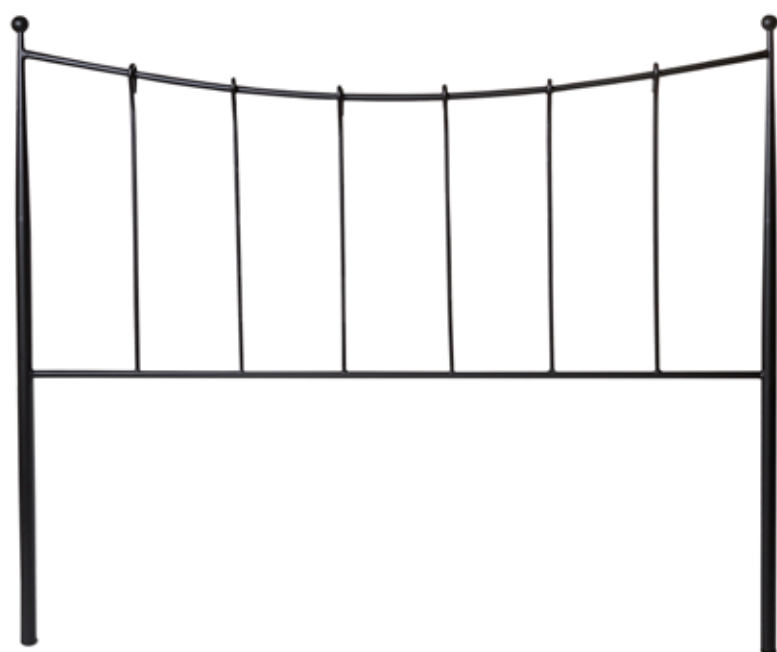

CABECERO FORJA **REF. 157-135** NEGRO

135 ↔ 100 ↓ 4 ↗ cm. (para cama 135cm)

100 PUNTOS | (T-1)

*disponible en más tamaños - más info en pág. 83

MESITA 3 CAJ. **REF. 428** CHAMPAGNE

40 ↔ 70 ↓ 32 ↗ cm.

206 PUNTOS | (T-3)