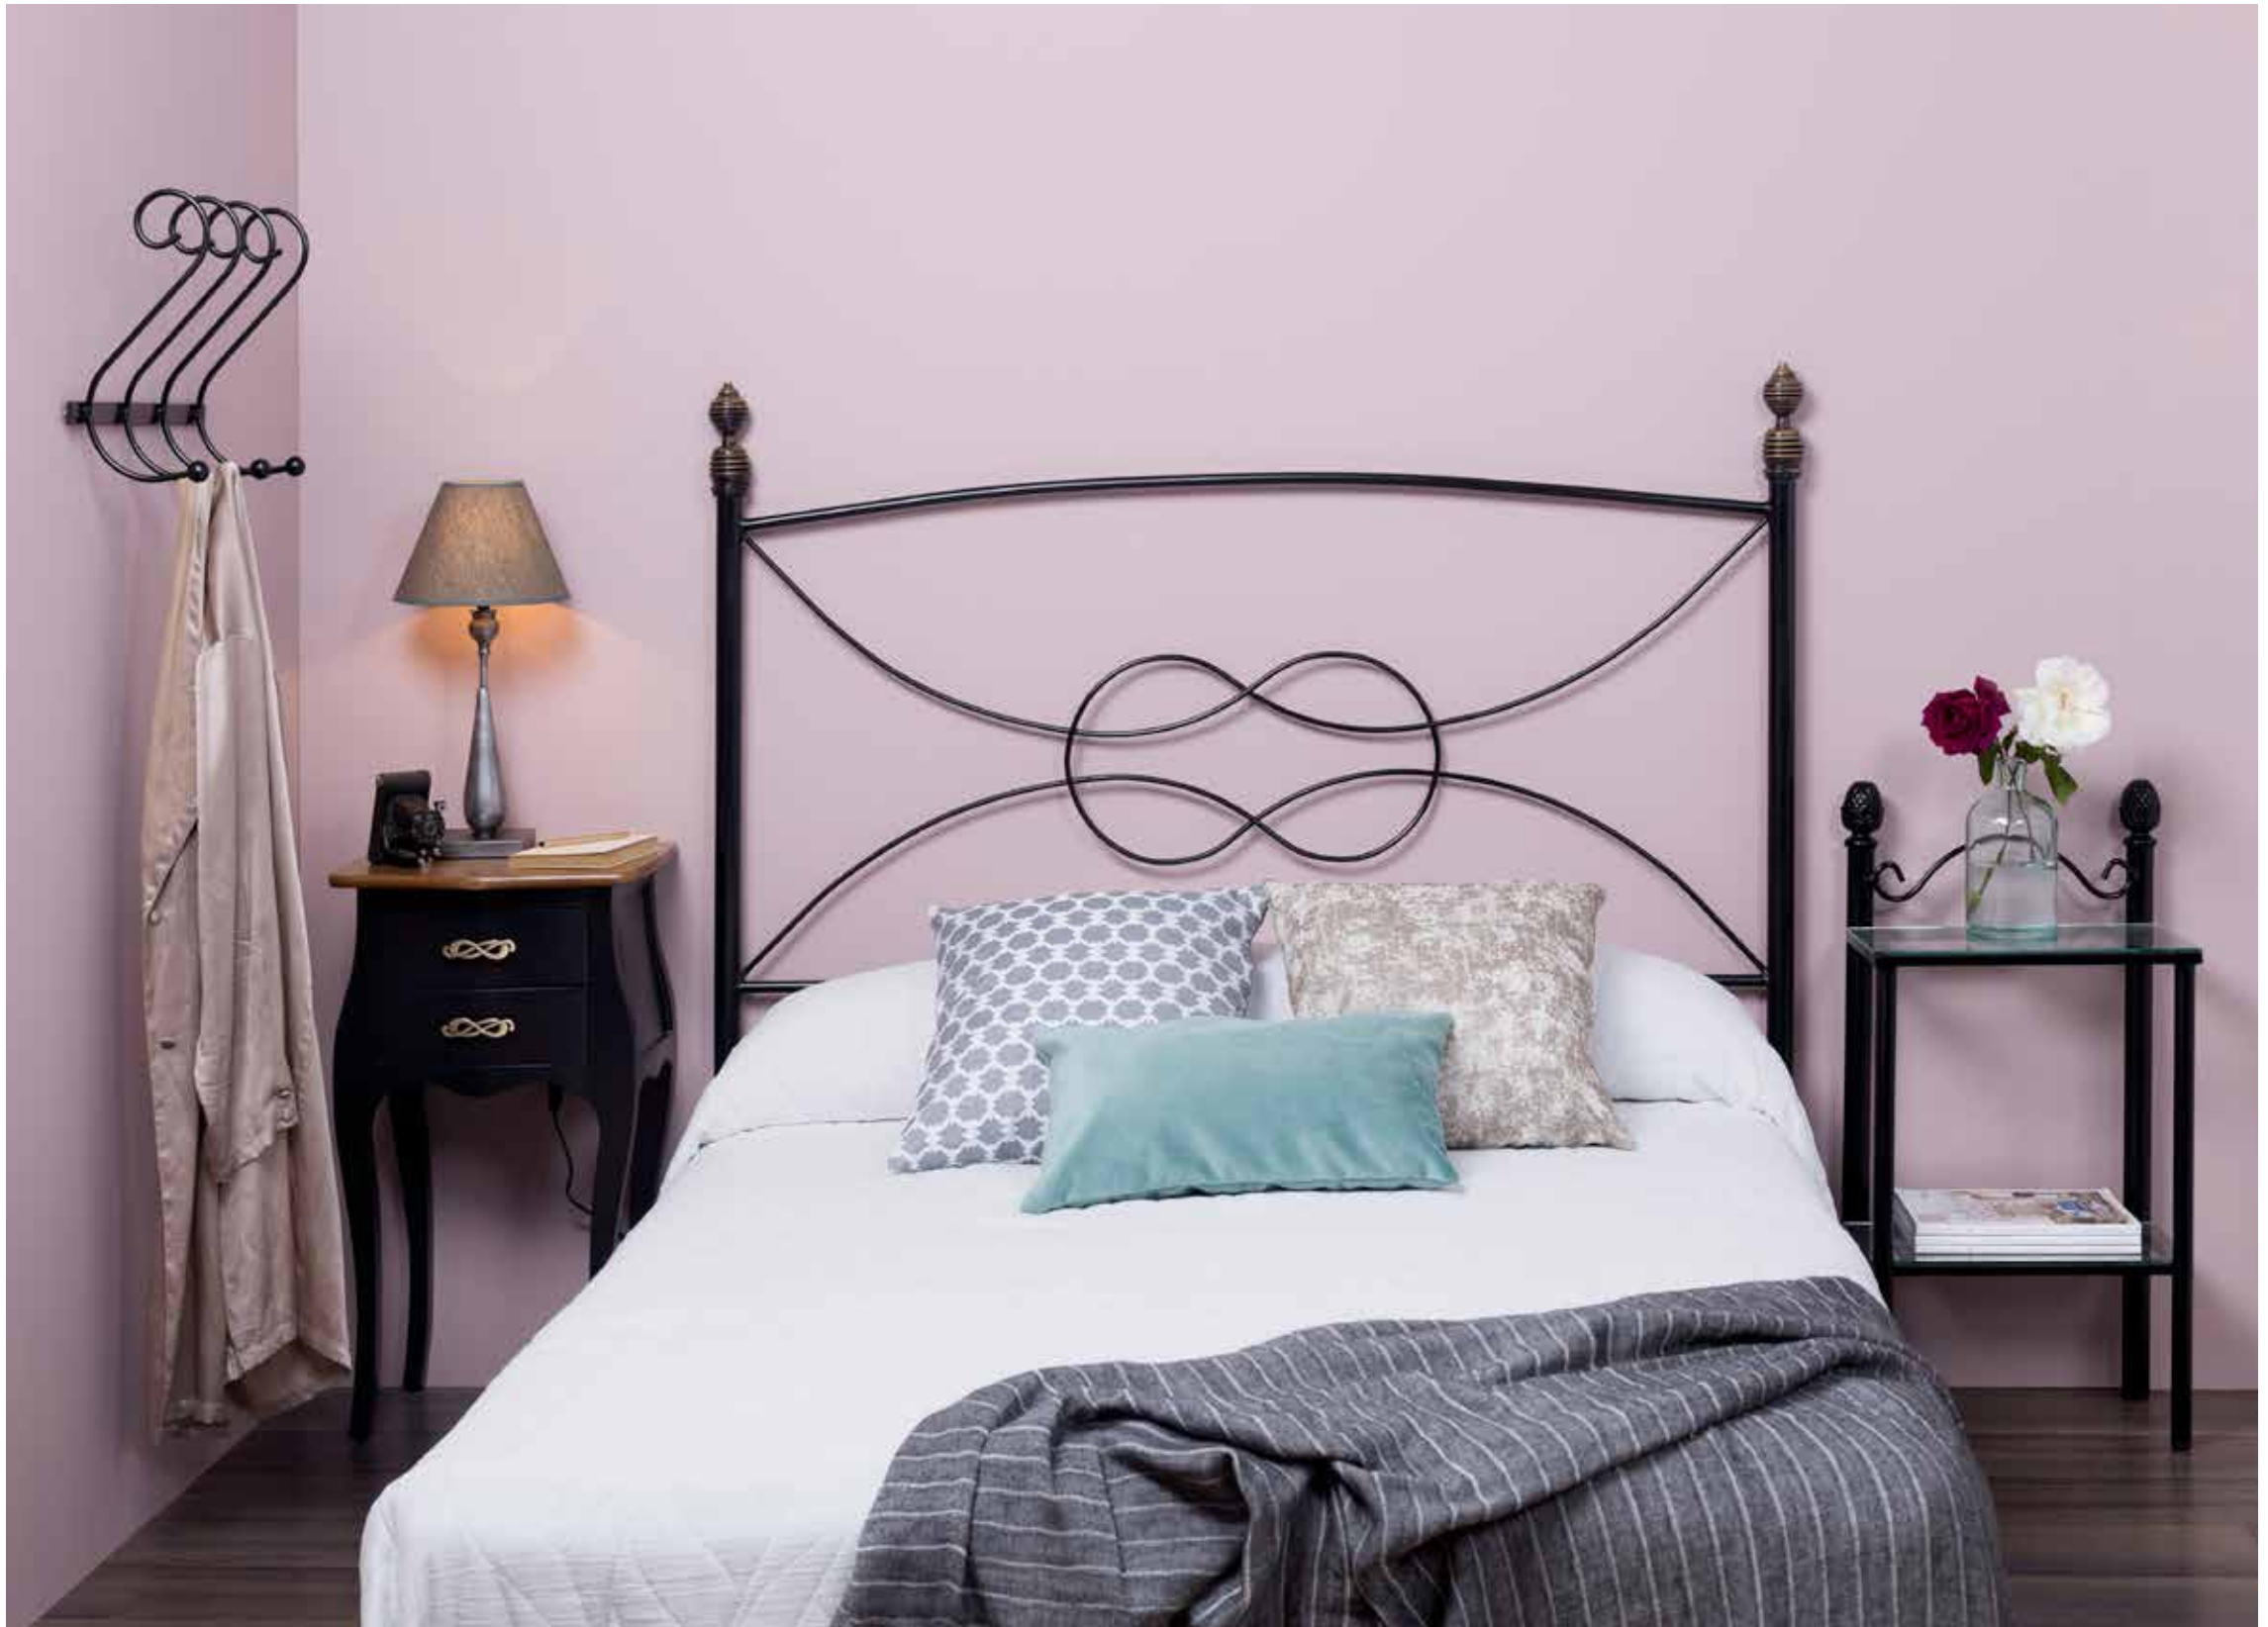

CABECERO FORJA **REF. 152-135** BLANCO
142 ↔ 130 ↓ 5 ∅ cm. (para cama 135cm) **88 PUNTOS** | (T-1)

*disponible en más tamaños - más info en pág. 83

MESITA 2 CAJ. **REF. 433** NEGRO TAPA ROBLE
40 ↔ 73 ↓ 36 ∅ cm. **248 PUNTOS** | (T-3)