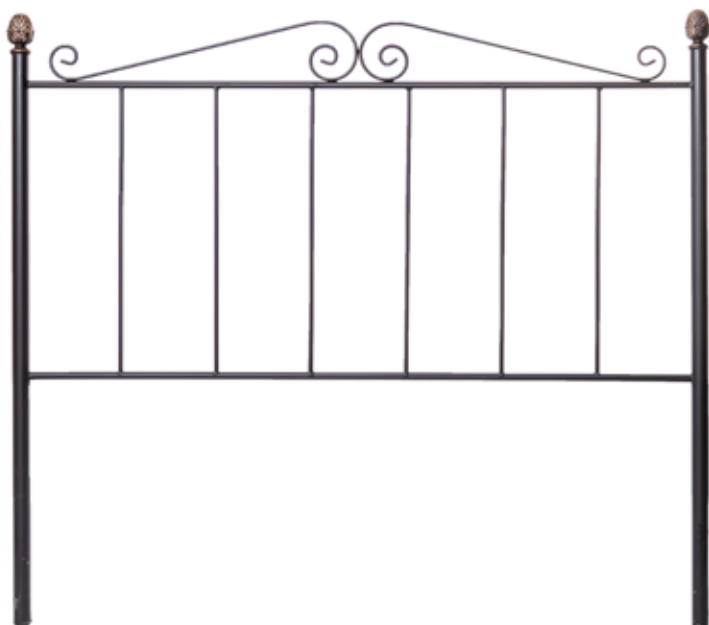

CABECERO FORJA
REF. 126-150 NEGRO DETALLES BRONCE
157 ↔ 128 ↓ 5 ↗ cm. (para cama 150cm) **94 PUNTOS** | (T-1)
*disponible en más tamaños - más info en pág. 83