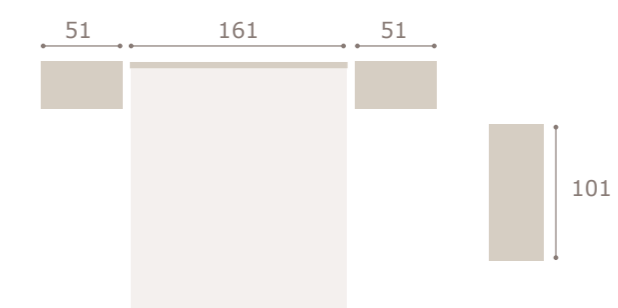

cabezal step · mesitas kira

Ghio 043