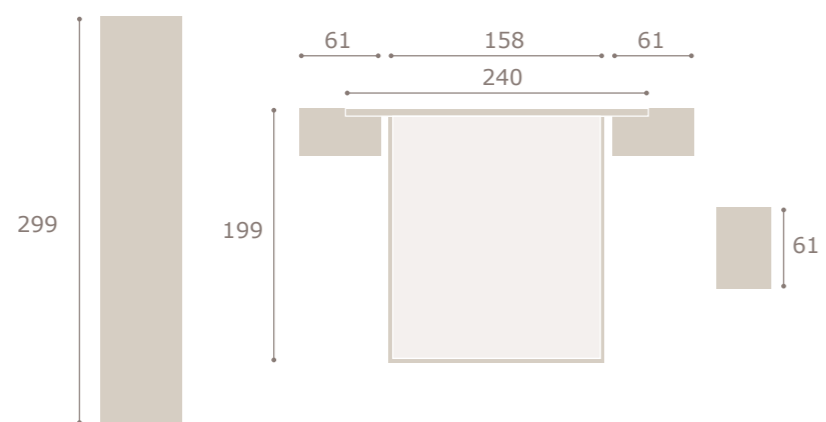

Ghio 013

galería esencia · mesitas basic

blanco extra

oliva

essenza