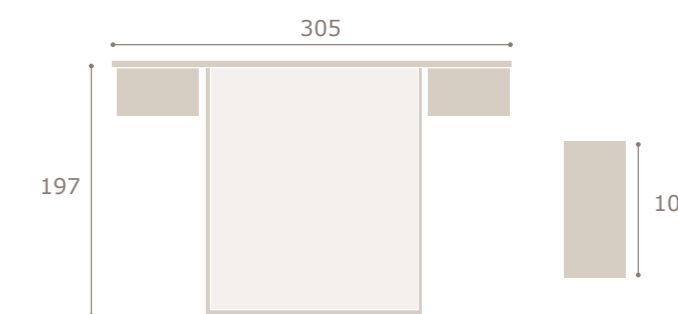

minix

cabezal minix · mesitas kira

Ghio 017

roble natural

oliva