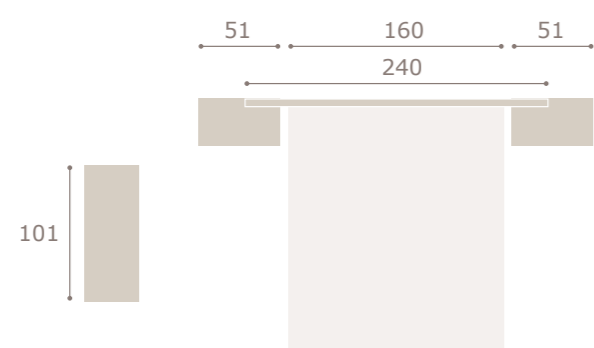

yoki

stella

Ghio 057

galeria stella · mesitas jota

roble natural

oliva

cabezal minix · mesitas jota

Ghio 058