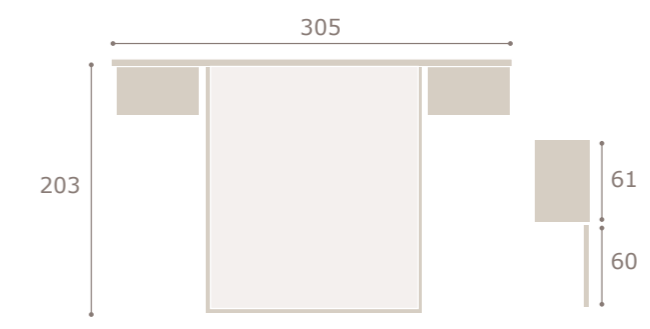

perla

jota con led

cabezal jota con led · mesitas kira

Ghio 004

blanco extra

grafito

Ghio 005 cabezal step · mesitas basic

roble natural