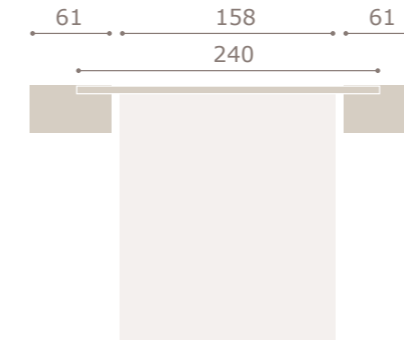

galeria bali · mesitas kira

Ghio 049

roble natural

oliva

bali