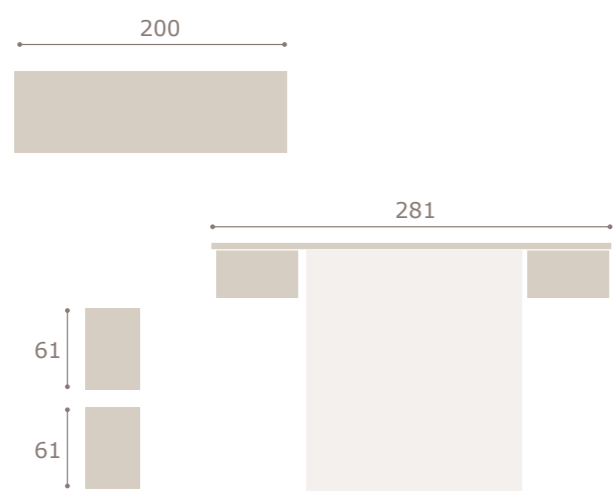

roble natural

minix

Ghio 051 cabezal minix mesitas kira

nogal

blanco extra

ilis

Ghio 052

cabezal lis · mesitas kira