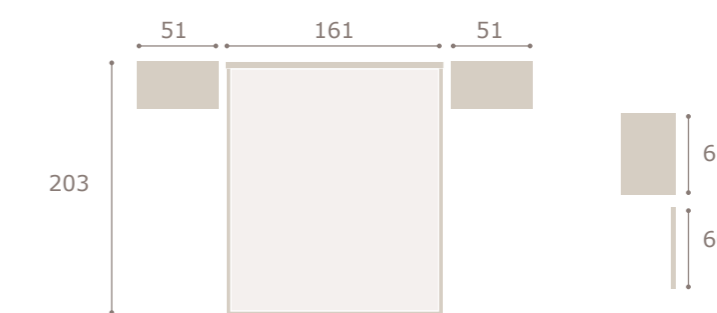

cabezal step · mesitas jota

Ghio 031