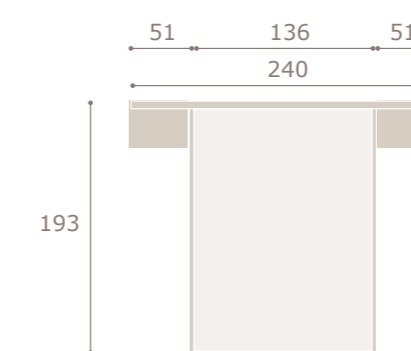

261

essenza

galería esencia · mesitas jota

Ghio 062

nogal

blanco extra

habitat contract

star