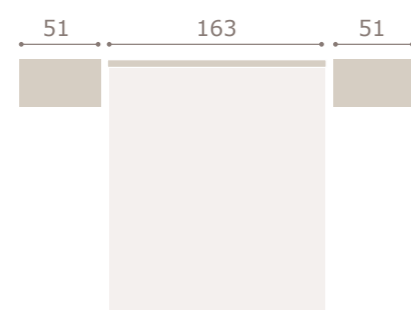

blanco extra

grafito

lis

Ghio 035

cabezal lis · mesitas jota

roble natural

oliva

Ghio 036 cabezal minix · mesitas jota