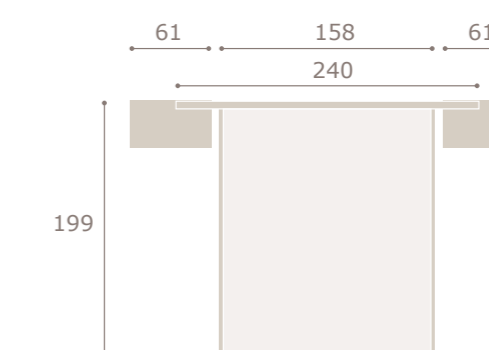

galeria stella · mesitas kira

Ghio 008