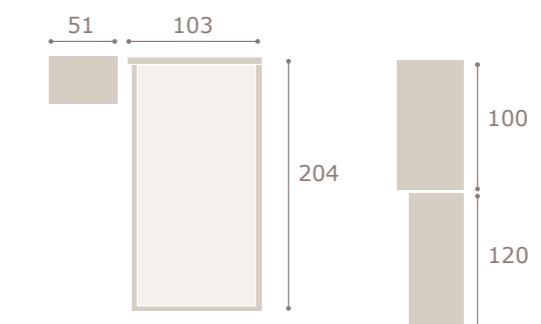

yoki

stella

Ghio 057

galeria stella · mesitas jota

roble natural

oliva

cabezal minix · mesitas jota

Ghio 058