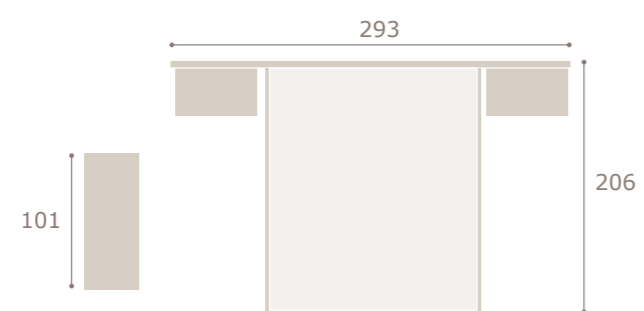

ena

Ghio 047 cabezal ena · mesitas basic

nogal

blanco extra

Ghio 048

cabezal horizon · mesitas jota

blanco extra

grafito