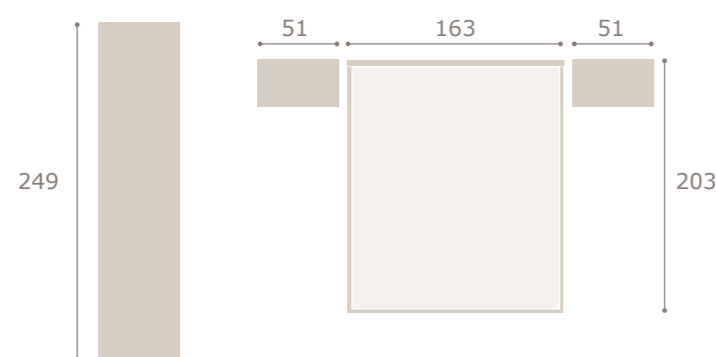

ilis

Ghio 052

cabezal lis · mesitas kira

blanco extra

grafito