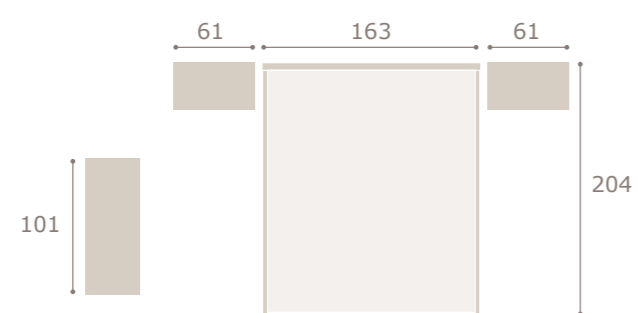

Ghio 045

cabezal grecco · mesitas jota

nogal

blanco extra

minix

Ghio 046 cabezal minix · mesitas jota

blanco extra

oliva