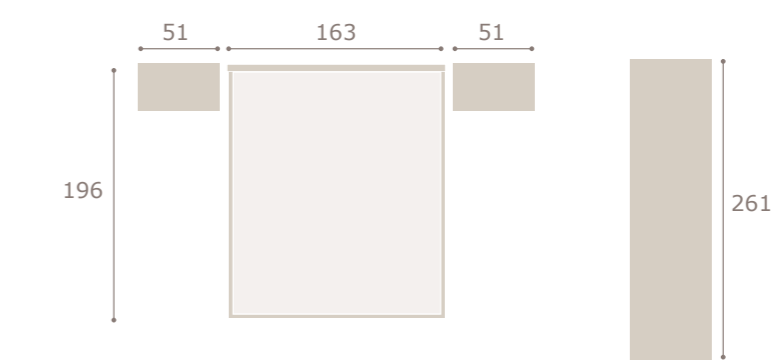

blanco extra

grafito

minix

cabezal minix · mesitas jota

Ghio 053

liddo

cabezal liddo · mesitas basic

Ghio 054