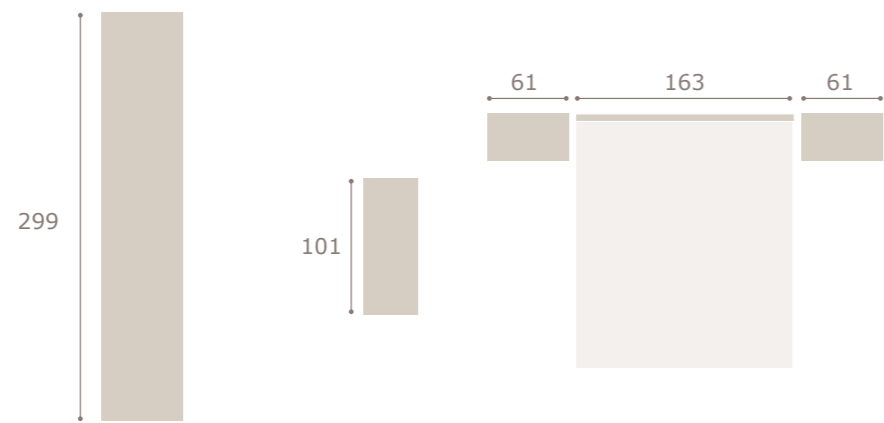

vertvy

Ghio 001 cabezal vertvy · mesitas jota

roble natural

perla

Ghio 002 cabezal minix · mesitas kira

Ghio 003

galeria bali · mesitas jota

nogal