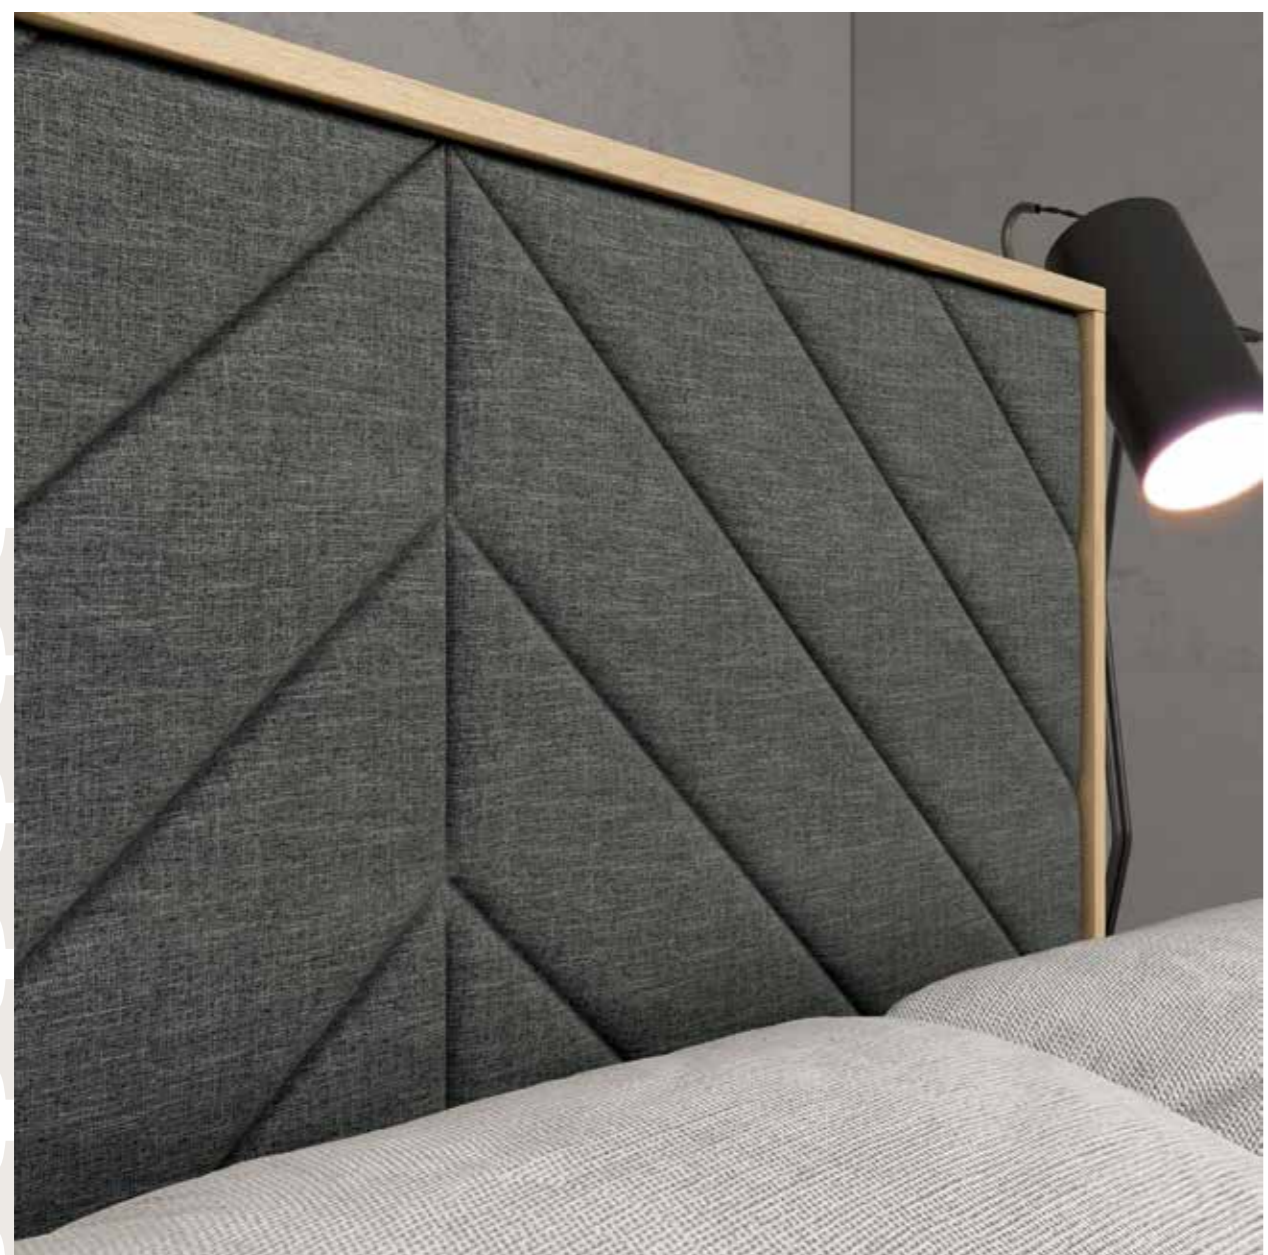

cabezal hill · mesitas basic

roble natural

grafito

tapizado black

cabezal jota con led · mesitas basic

Ghio 016

nogal

perla