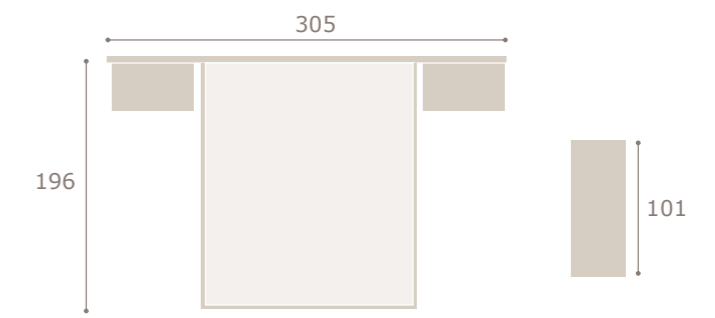

blanco extra

grafito

minix

cabezal minix · mesitas jota

Ghio 053

liddo

cabezal liddo · mesitas basic

Ghio 054