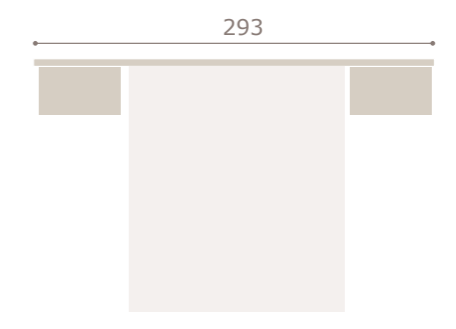

nogal

blanco extra

cabezal ena · mesitas jota

Ghio 022

blanco extra

grafito

ena

cabezal horizon · mesitas basic