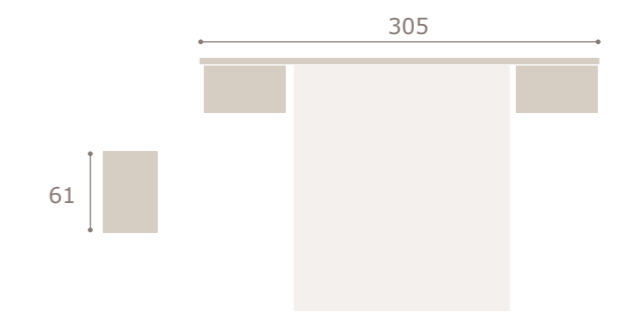

minix

Ghio 038 cabezal minix · mesitas jota

blanco extra

grafito

cabezal verty · mesitas kira

Ghio 039

verty

essenza