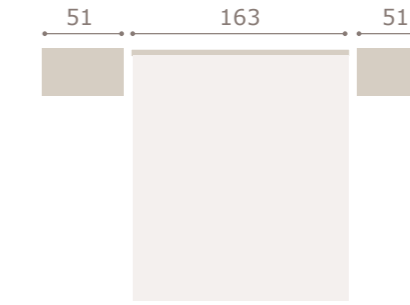

blanco extra

step

yoki

Ghio 006 cabezal yoki · mesitas jota

roble natural

perla

cabezal liddo · mesitas kira

Ghio 007