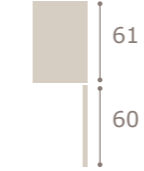

galeria bali · mesitas kira

Ghio 049

roble natural

oliva

bali