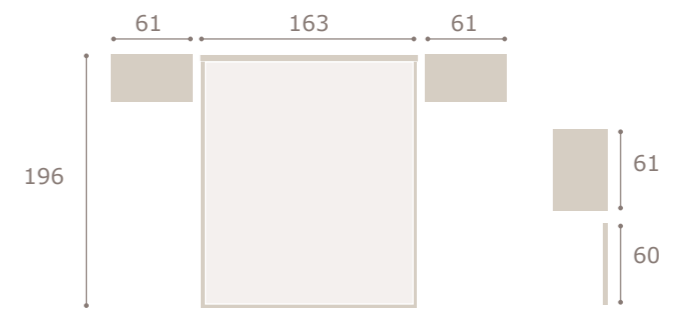

cabezal verty · mesitas kira

Ghio 025

blanco extra