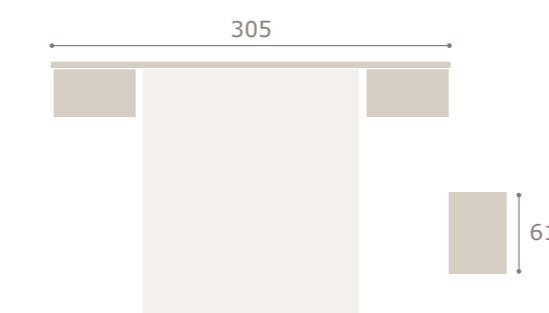

vertvy

Ghio 001 cabezal vertvy · mesitas jota

roble natural

perla

Ghio 002 cabezal minix · mesitas kira

Ghio 003

galeria bali · mesitas jota

nogal