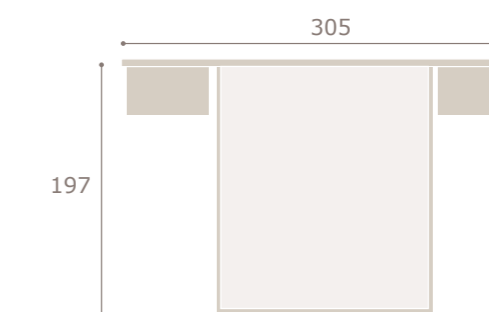

cabezal hill · mesitas basic

roble natural

grafito

tapizado black

cabezal jota con led · mesitas basic

Ghio 016

nogal

perla