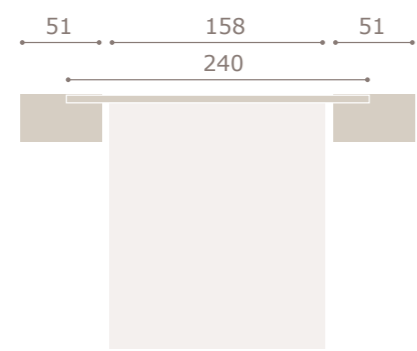

essenza

Ghio 040 galeria essenza · mesitas kira

roble natural

blanco extra