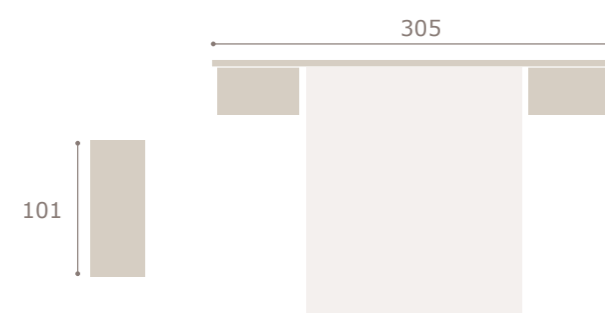

Ghio 031

nogal

perla

one

Ghio 032 cabezal one · mesitas jota

blanco extra

grafito

Ghio