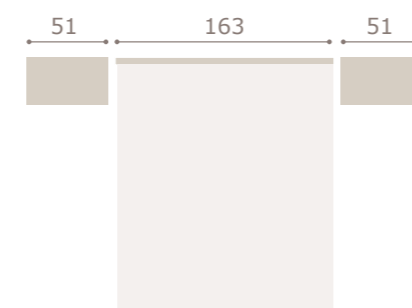

verty

Ghio 019   cabezal verty · mesitas jota

blanco extra

grafito