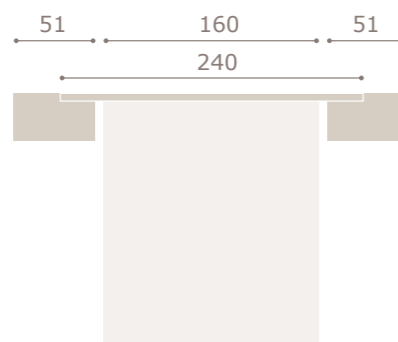

stella

Ghio 034

galería stella · mesitas basic

blanco extra

grafito