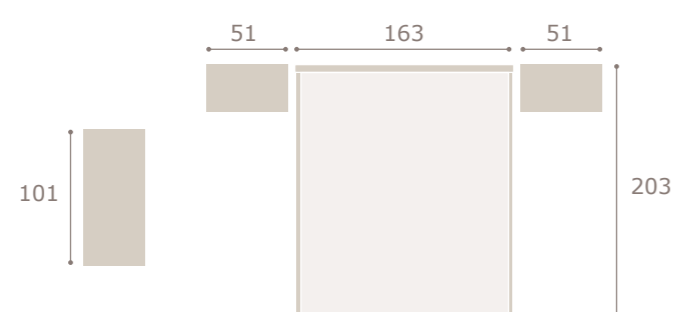

liddo

Ghio 021   cabezal liddo · mesitas jota

nogal

blanco extra