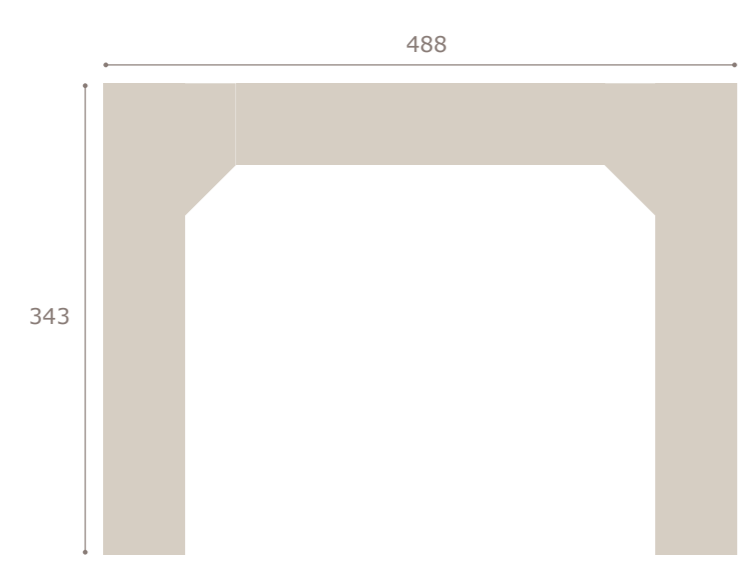

299

61

Ghio 084

armario 2 puertas correderas inside

nogal

241

inside

armario Ghio 085