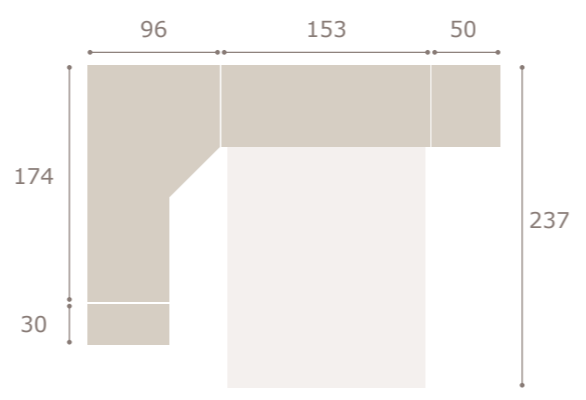

panel respaldo · mesitas jota

nogal

blanco extra

panel
respaldo

habitat
contract

abatibles

Ghio 066 abatible vertical 135

abatible vertical 90