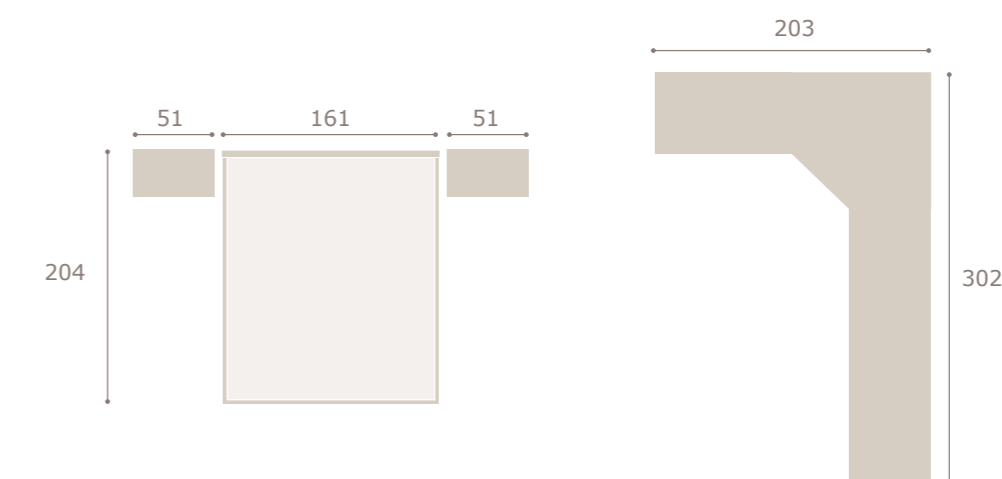

Ghio 043

blanco extra

oliva

wall

cabezal wall · mesitas basic

Ghio 044

roble natural

grecco