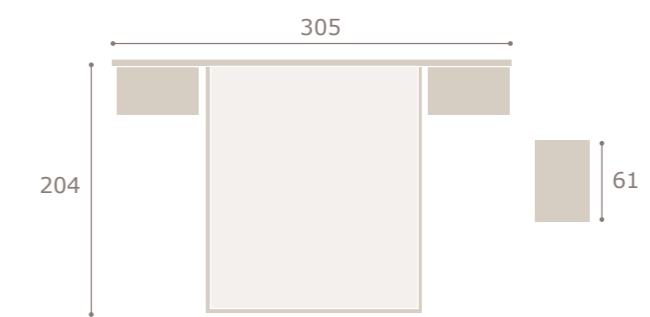

Ghio 023

roble natural

blanco extra

horizon

minix

cabezal minix · mesitas kira

Ghio 024

nogal