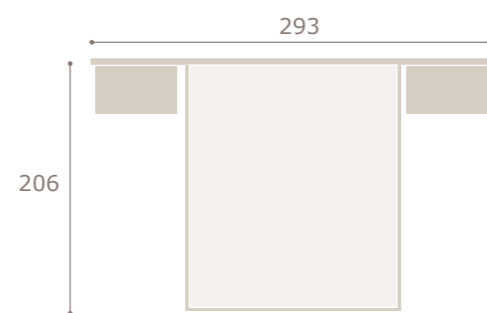

ena

Ghio 047 cabezal ena · mesitas basic

nogal

blanco extra

Ghio 048

cabezal horizon · mesitas jota

blanco extra

grafito