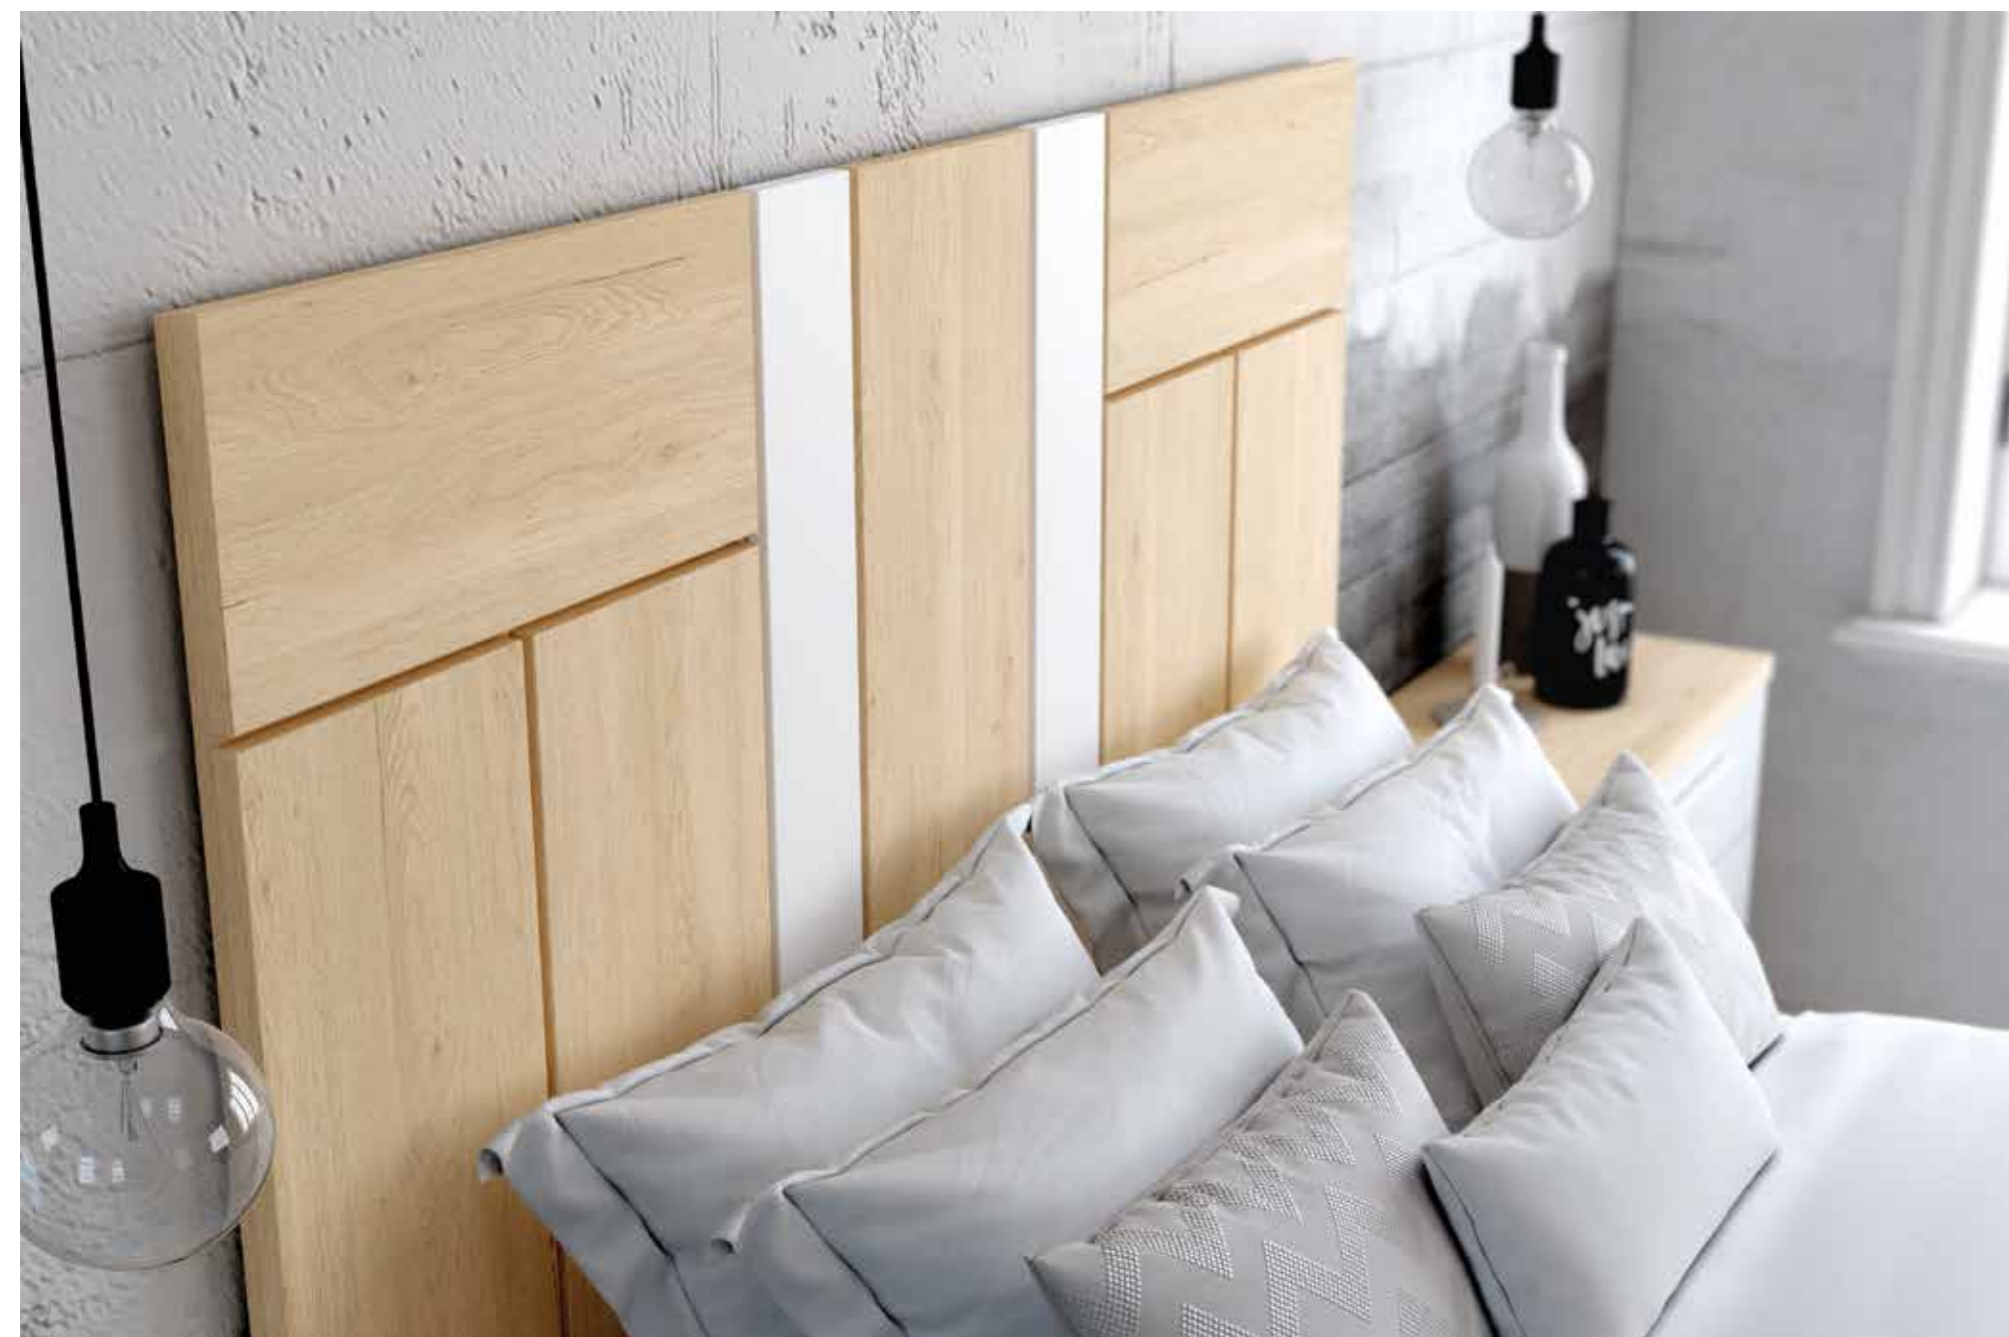

perla

jota con led

cabezal jota con led · mesitas kira

Ghio 004

blanco extra

grafito

Ghio 005 cabezal step · mesitas basic

roble natural