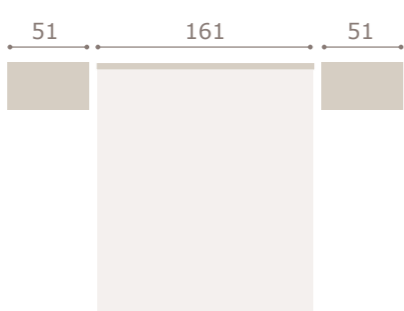

Ghio 045

cabezal grecco · mesitas jota

nogal

blanco extra

minix

Ghio 046 cabezal minix · mesitas jota

blanco extra

oliva