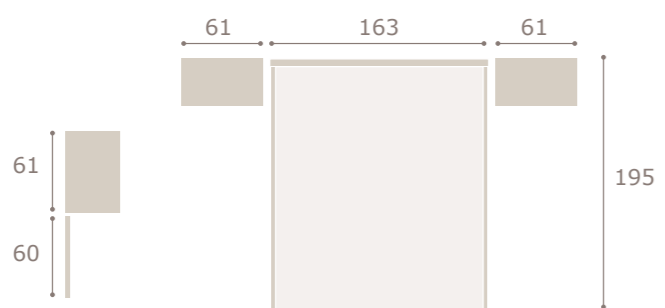

cabezal hill · mesitas basic

roble natural

grafito

tapizado black

cabezal jota con led · mesitas basic

Ghio 016

nogal

perla