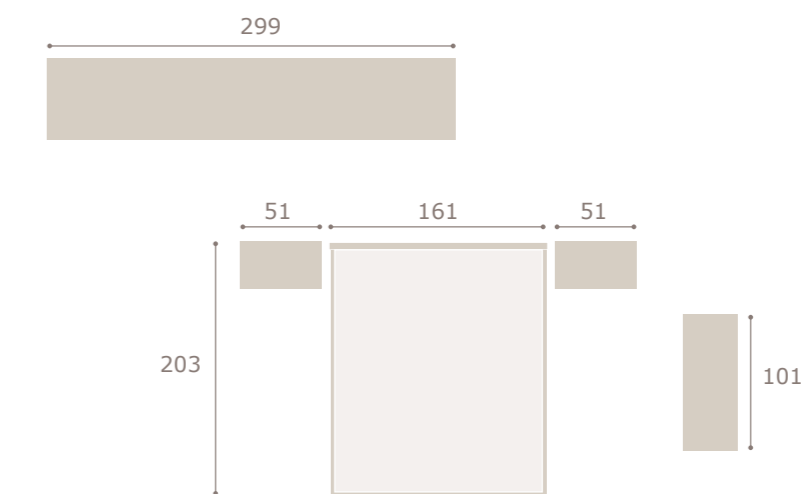

cabezal yoki · mesitas basic

Ghio 030