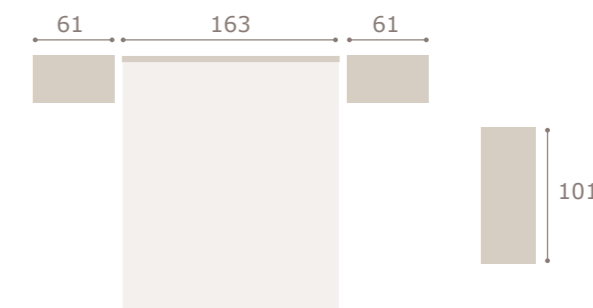

cabezal hill · mesitas kira

Ghio 059

roble natural

blanco extra

tapizado white