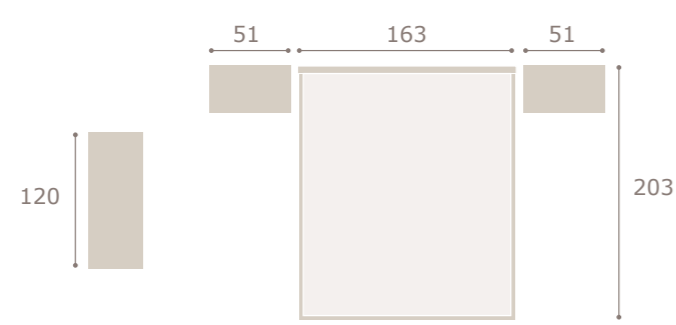

blanco extra

grafito

verty

Ghio 020 cabezal verty · mesitas kira

roble natural

oliva

liddo

Ghio 021 cabezal liddo · mesitas jota