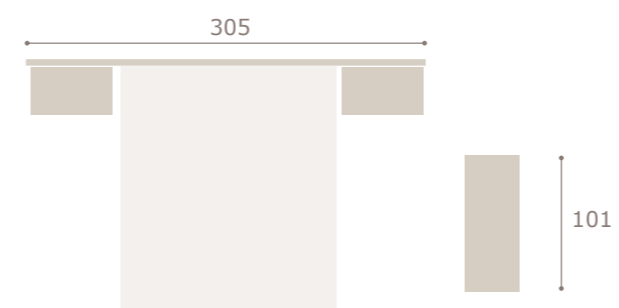

cabezal minix · mesitas basic

Ghio 060