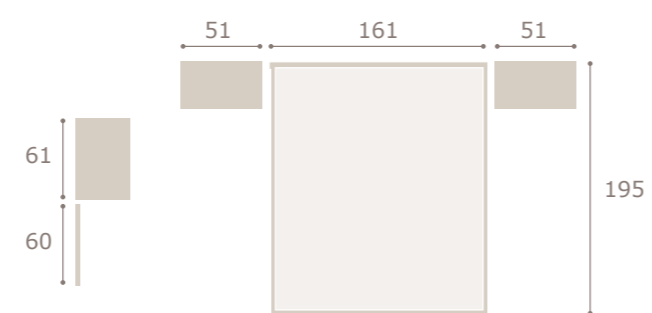

Ghio 006 cabezal yoki · mesitas jota