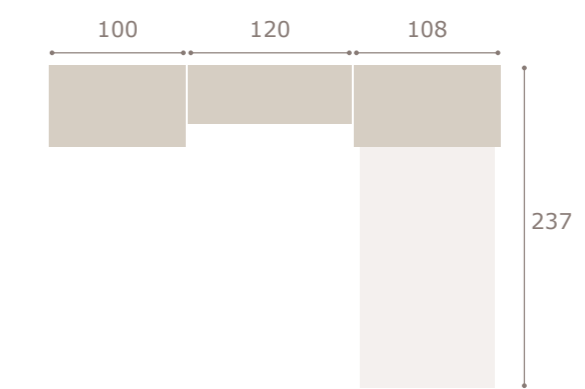

abatible vertical 90

Ghio 067

blanco extra

oliva

abatibiles