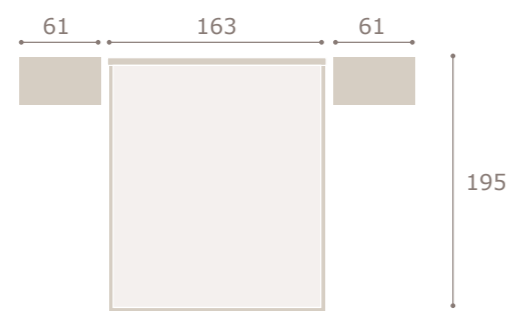

minix

Ghio 038 cabezal minix · mesitas jota

blanco extra

grafito

cabezal verty · mesitas kira

Ghio 039

verty

essenza