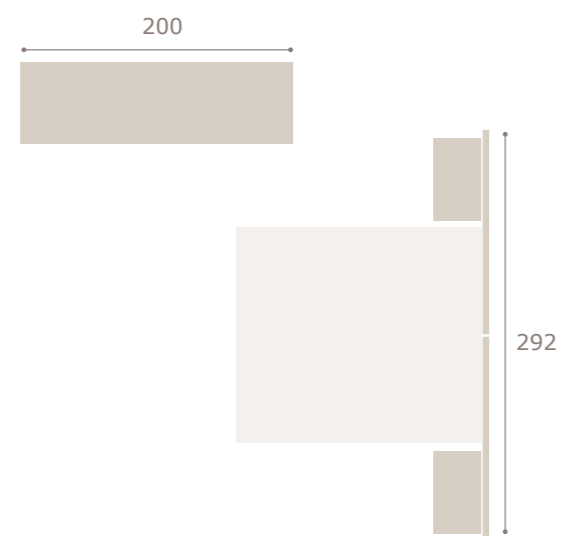

Ghio 065

panel respaldo · mesitas jota

nogal

blanco extra