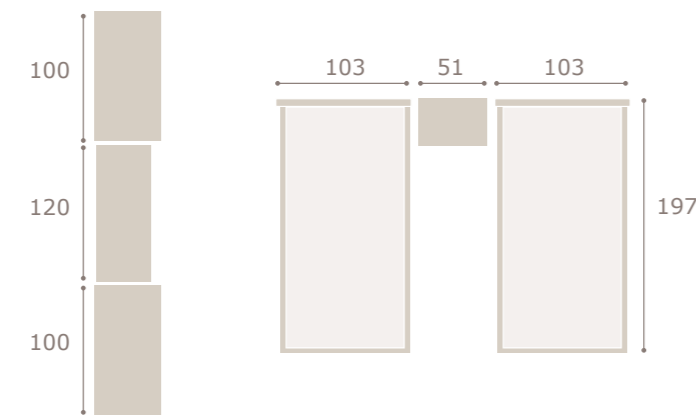

Ghio 036 cabezal minix · mesitas jota

roble natural

oliva