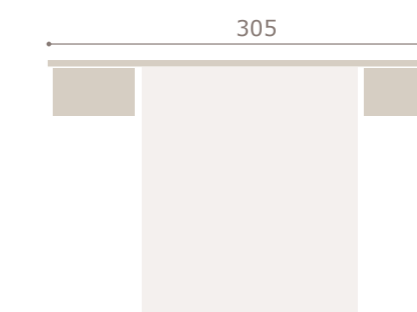

tapizado green

minix

cabezal minix · mesitas jota

Ghio 042

nogal

perla

step

cabezal step · mesitas kira