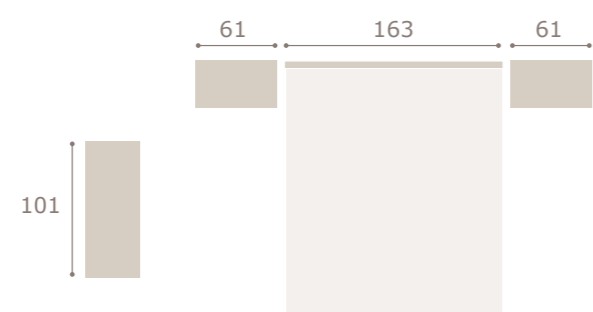

Ghio 026 cabezal hill · mesitas jota

nogal

perla

tapizado sand

verty

cabezal verty · mesitas jota

Ghio 027

roble natural