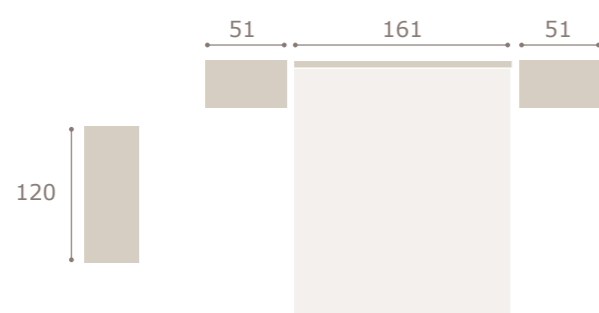

cabezal horizon · mesitas kira **Ghio 011**

horizon

Ghio 012

cabezal wall · mesitas jota

blanco extra

grafito

Ghio 013

galería esencia · mesitas basic