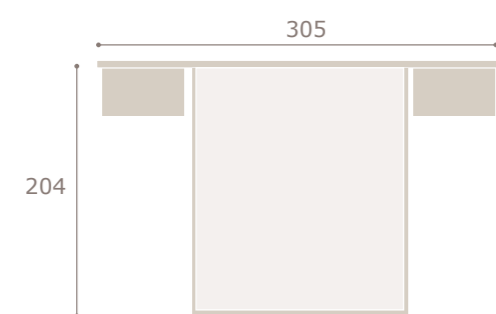

minix

Ghio 038 cabezal minix · mesitas jota

blanco extra

grafito

cabezal verty · mesitas kira

Ghio 039

verty

essenza