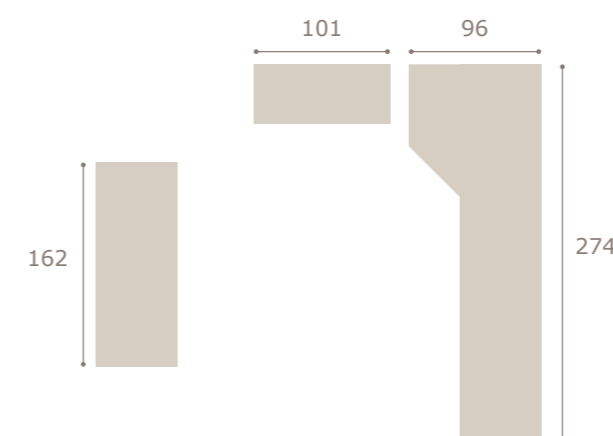

nogal

perla

Ghio 076

armario 4 puertas jota

roble natural

blanco extra

blanco extra

roble natural