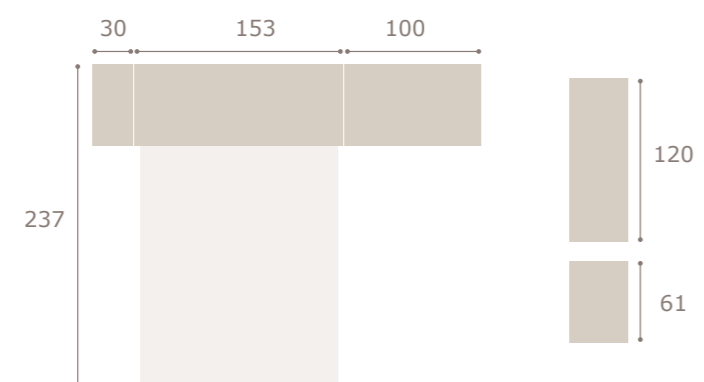

Ghio 067

blanco extra

oliva

abatibiles

abatibles

Ghio 068

abatible vertical 135

nogal