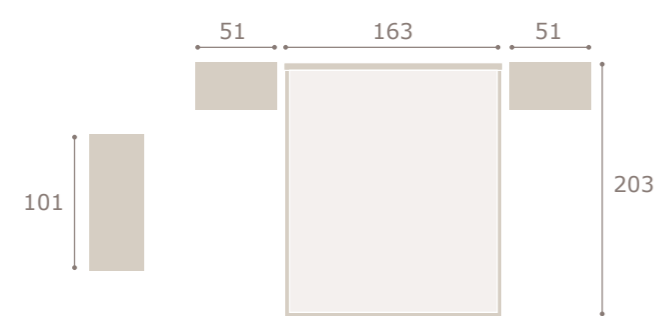

Ghio 055

cabezal verty · mesitas basic

blanco extra

oliva