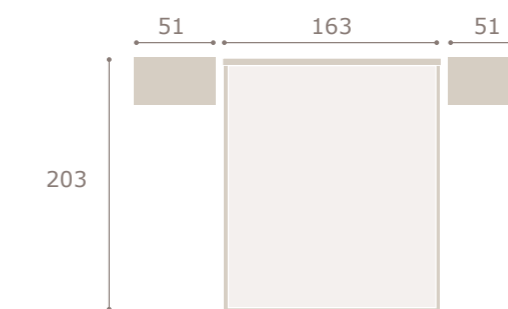

Ghio 026 cabezal hill · mesitas jota

nogal

perla

tapizado sand

verty

cabezal verty · mesitas jota

Ghio 027

roble natural