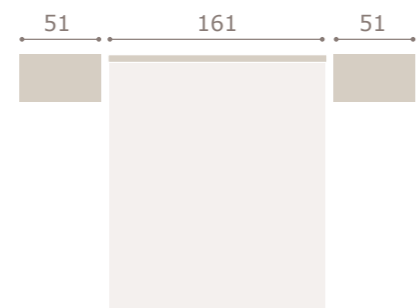

wall

Ghio 033

cabezal wall · mesitas kira

nogal

blanco extra

stella

Ghio 034

galería stella · mesitas basic