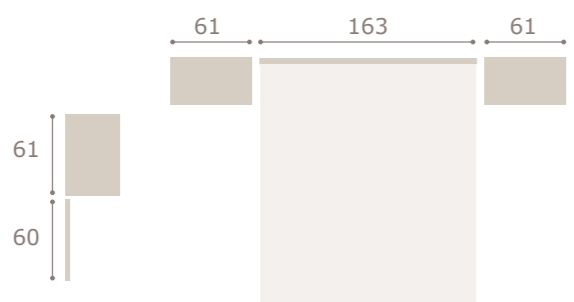

Ghio 014 cabezal one · mesitas basic