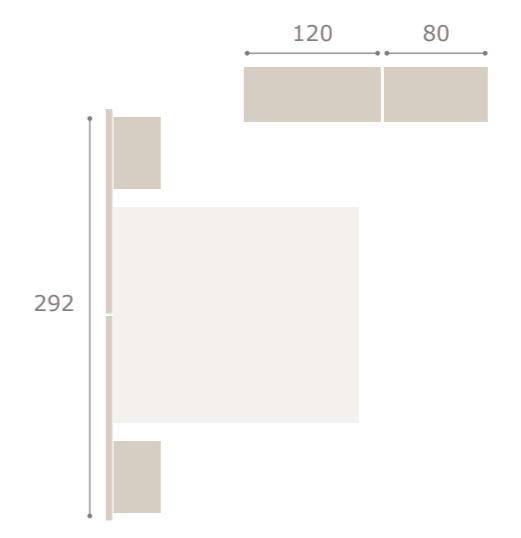

cabezal star · mesitas contract

Ghio 063

roble natural

blanco extra

panel respaldo · mesitas contract **Ghio 064**

panel
respaldo

habitat
contract

Ghio 065