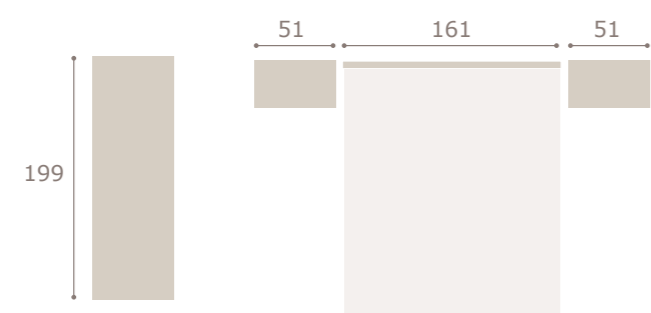

Ghio 055

cabezal verty · mesitas basic

blanco extra

oliva

Ghio 056

cabezal yoki · mesitas kira

nogal

blanco extra