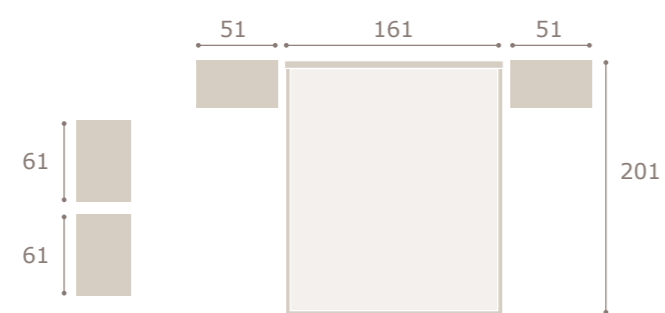

grecco

blanco extra

oliva

grafito