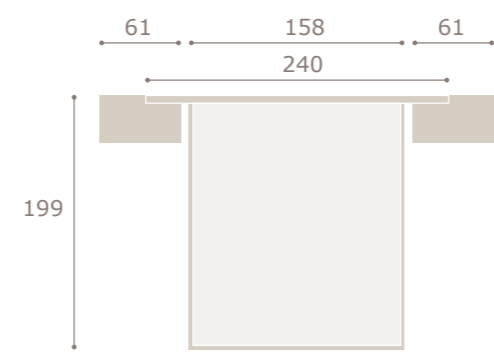

galeria bali · mesitas jota

nogal

perla