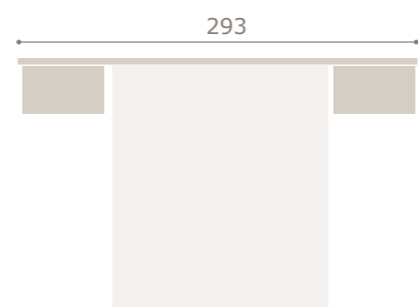

cabezal horizon · mesitas kira **Ghio 011**

horizon

Ghio 012

cabezal wall · mesitas jota

blanco extra

grafito

Ghio 013

galería esencia · mesitas basic