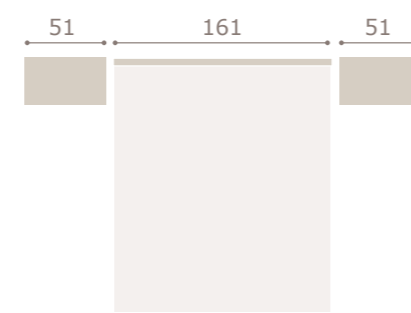

Ghio 005   cabezal step · mesitas basic

roble natural

blanco extra

step