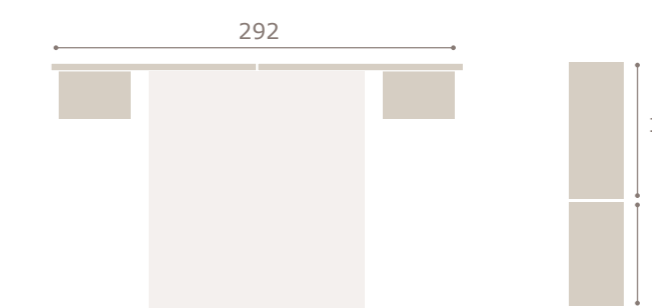

habitat contract

star

cabezal star · mesitas contract

Ghio 063