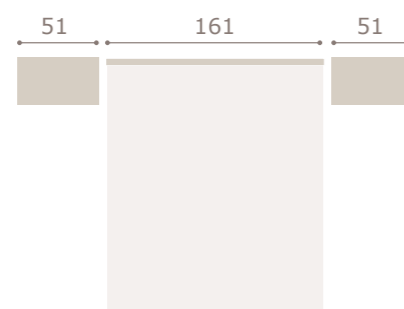

blanco extra

grafito

Ghio 028

galería bali · mesitas basic

bali

Ghio 029 cabezal grecco · mesitas kira

roble natural

perla