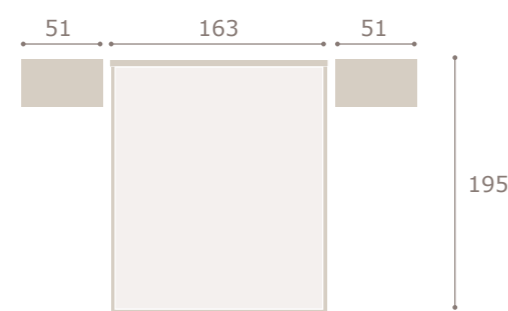

hill

Ghio 041

cabezal hill · mesitas jota

blanco extra

oliva

tapizado green