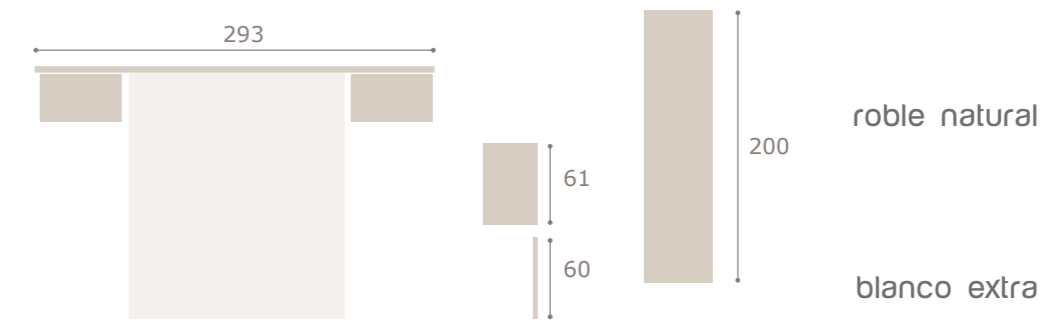

cabezal horizon · mesitas basic

Ghio 023

roble natural

blanco extra

horizon