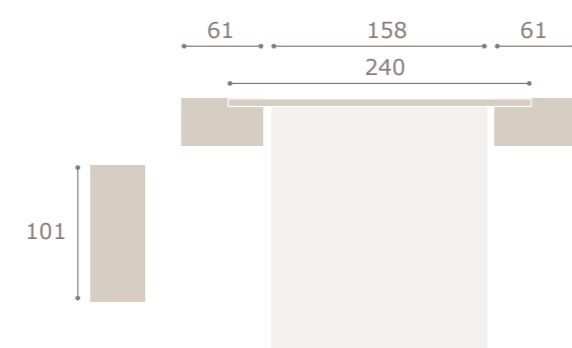

Ghio 028

galería bali · mesitas basic

bali