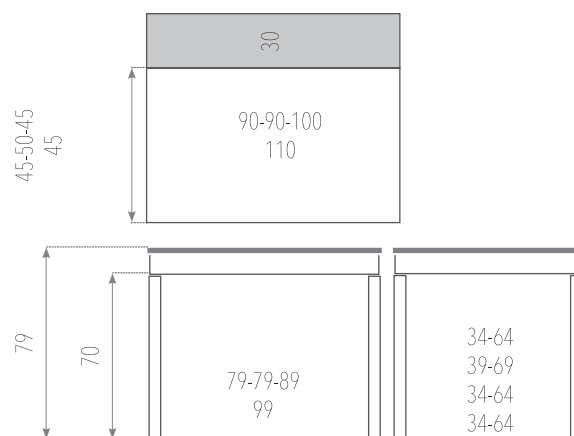

Encimera
LAMINADO ROBLE BARDOLINO

OTRAS OPCIONES

- (#) Mesa con la estructura y las 4 patas en colores texturizados incrementa: **90 puntos**
- Las 4 patas con ruedas con freno incrementa: **125 puntos**
- Las 4 patas altura 90cm incrementa: **20 puntos (otras medidas consultar a fabrica).**
- Cortar las 4 patas a medida: **incrementa 10 puntos.**
- Mesa con canto efecto cristal incrementa: **20 puntos**
- Mesa con canto efecto tablero marino color madera incrementa: **20 puntos**
- Mesa con canto efecto tablero marino color metal incrementa: **20 puntos**