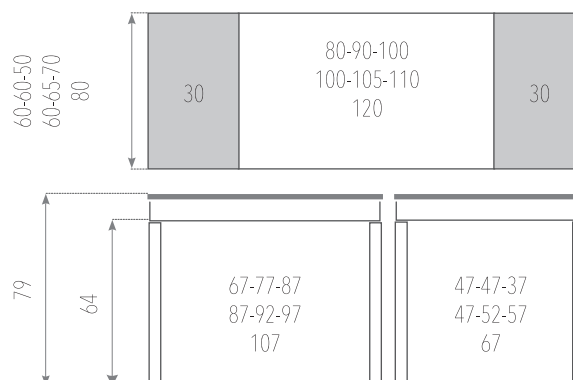

COMPLET

Acabado LAMINADO - LAMINADO VINTAGE - AR PLUS - CERAMIMADERA - FÉNIX

ACABADOS

- Encimera y Extensiones:
  LAMINADO, FÉNIX o CERAMIMADERA de 19 mm con canto PVC o AR PLUS con canto PVC efecto cristal. Guías automáticas.
- Estructura y Frente Cajón: **LAMINADO** en colores del muestrario con cajón
- Patas: **METÁLICAS** cuadradas 50x50mm en color epoxi aluminio, (#) colores texturizados o (##) cromo.
- Tirador: en **ALUMINIO, CROMO** o (#) **PINTADO** a juego de la encimera o patas.(Indicar en el pedido).

TARIFAS

■ EXTENSIBLES	MEDIDAS	LAMINADO	LAMINADO VINTAGE	CERAMIMADERA	AR PLUS FÉNIX
	80 x 60	366	381	383	433
90 x 60	369	384	386	438	
100 x 50	371	387	389	443	
100 x 60	375	393	395	452	
105 x 65	382	400	403	466	
110 x 70	390	411	414	493	
120 x 80	411	435	438	521	

OTRAS MEDIDAS CONSULTAR A FÁBRICA.

OTRAS OPCIONES

- (#) Las 4 patas, los embellecedores y el tirador pintado en pintura TX: + 60 puntos
- (##) Las 4 patas cromadas y el tirador incrementa: 70 puntos
- Las 4 patas de madera de haya de 55x55 incrementa: 30 puntos
- Las 4 patas con ruedas con freno incrementa: 125 puntos
- Las 4 patas altura 90cm incrementa: 20 puntos (otras medidas consultar a fabrica).
- Cortar las 4 patas a medida: incrementa 10 puntos.
- Mesa con un cubertero de pvc color gris incrementa: 10 puntos
- Mesa con dos cuberteros de pvc color gris incrementa: 18 puntos (completo)
- Mesa con cubertero de madera incrementa: 60 puntos
- Mesa con canto efecto cristal incrementa: 20 puntos
- Mesa con canto efecto tablero marino color madera incrementa: 20 puntos
- Mesa con canto efecto tablero marino color metal incrementa: 20 puntos