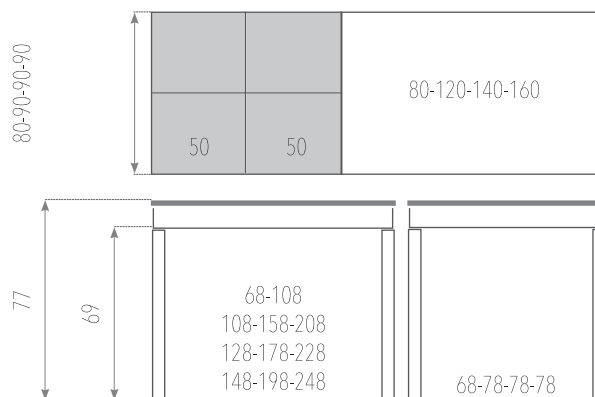

TARIFAS

EXTENSIBLES ■	MEDIDAS	LAMINADO	LAMINADO VINTAGE	CERAMIMADERA	AR PLUS FÉNIX
	80x80(*)	650	669	671	736
	120x90	764	789	802	917
	140x90	811	848	852	976
	160x90	822	862	866	1000

(*) ÚNICAMENTE UN EXTENSIBLE DE 38 cm
OTRAS MEDIDAS CONSULTAR A FÁBRICA.