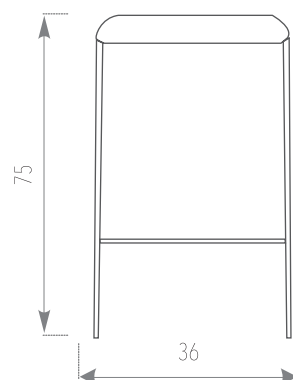

1. Estructura: **MADERA DE HAYA.**
   - Asiento: **TAPIZADO** o **MADERA** en todos los colores del muestrario.
2. Reposapiés de aluminio incluido en el precio.

ESTRUCTURA / ASIENTO	TAPIZADO TIPO 1	TAPIZADO TIPO 2	TAPIZADO TIPO 3	MADERA
Pintado NATURAL	139	140	143	137
Pintado TINTE o LACADO o COLORES TX	151	152	155	149