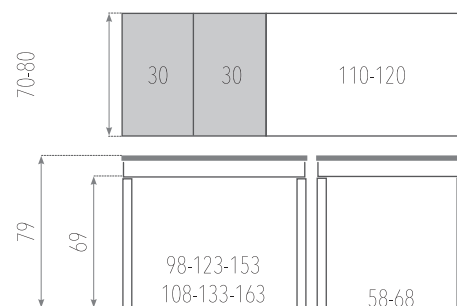

TARIFAS

EXTENSIBLES ■

MEDIDA	CRISTAL(**)	CRISTAL BLANCO ÓPTICO(**)	CRISTAL DECORADO	CRISTAL ANTIRAYAS(*)(**)
110 x 70	653	662	725	870
120 x 80	682	696	780	943

(*) CRISTAL ANTIRAYAS SE PINTA EN BLANCO ÓPTICO Y TODOS LOS COLORES DEL MUESTRARIO.

(**) EXTENSIONES DE CRISTAL, INCLUIDAS EN PRECIO.

OTRAS OPCIONES

- (#) Mesa con la estructura y las 4 patas en colores texturizados incrementa: **90 puntos**
- Las 4 patas con ruedas con freno incrementa: **125 puntos**
- Las 4 patas altura 90cm incrementa: **20 puntos (otras medidas consultar a fabrica).**
- Cortar las 4 patas a medida: **incrementa 10 puntos.**
- Mesa con canto efecto cristal incrementa: **20 puntos**
- Mesa con canto efecto tablero marino color madera incrementa: **20 puntos**
- Mesa con canto efecto tablero marino color metal incrementa: **20 puntos**