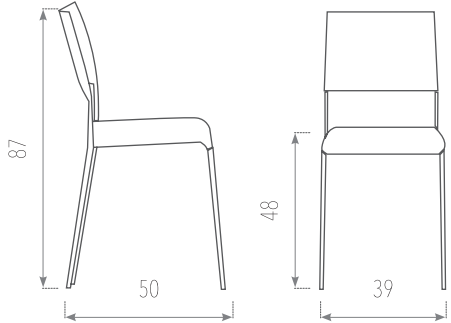

SILLA
ODIN
CON TABURETE VAR

CARACTERISTICAS

- Estructura: METAL en epoxi aluminio o colores texturizados del muestrario.
- Asiento: TAPIZADO en todos los colores del muestrario.

TARIFAS

ESTRUCTURA / ASIENTO	TAPIZADO TIPO 1	TAPIZADO TIPO 2	TAPIZADO TIPO 3
Pintado epoxi aluminio	71	72	75
Pintado colores texturizados	96	97	100