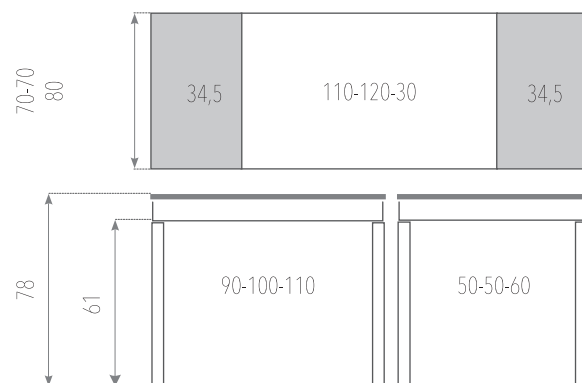

ASTURIAS

Acabado ROBLE

Encimera
NATURAL

ACABADOS

- Encimera y extensiones: **MADERA DE ROBLE** de 20 mm. Guías automáticas.
- Estructura : **MADERA DE ROBLE** con cajón.
- Patas: **MADERA DE ROBLE** piramidales de 70 a 40 mm.

TARIFAS

EXTENSIBLES	MEDIDAS	NATURAL	TINTE
	110 x 70	669	681
120 x 70	731	743	
130 x 80	760	769	

OTROS COLORES CONSULTAR A FÁBRICA.