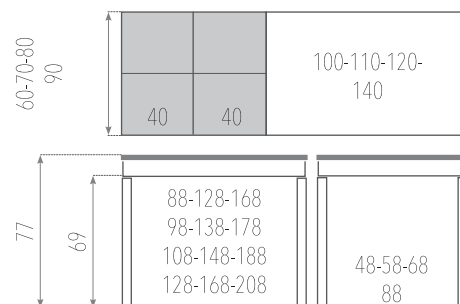

Encimera
**CRISTAL BLANCO
ÓPTICO**

ACABADOS

- Encimera: **CRISTAL** templado de 4mm, **CRISTAL DECORADO** de 4mm o **CRISTAL ANTIRAYAS** templado de 6mm sobre tablero con canto de PVC.
- Extensiones: **LAMINADO** con canto de PVC. Guías telescópicas.
- Estructura: **METALICA** en texturizado blanco u otros colores texturizados (incluida ya en el precio)
- Patas: **MADERA DE HAYA** de 55x55 mm. Ruedas ocultas para apertura de extension.

TARIFAS

		PATAS BARNIZADAS EN NATURAL			
EXTENSIBLES	MEDIDA	CRISTAL	CRISTAL BLANCO ÓPTICO	CRISTAL DECORADO	CRISTAL ANTIRAYAS(*)
	100x60	534	539	564	631
	110x70	587	594	633	717
	120x80	615	625	666	776
	140x90	653	665		873

(*) CRISTAL ANTIRAYAS SE PINTA EN BLANCO ÓPTICO Y TODOS LOS COLORES DEL MUESTRARIO.

OTRAS OPCIONES

- Mesa con canto efecto cristal incrementa: **20 puntos**
- Mesa con canto efecto tablero marino color madera incrementa: **20 puntos**
- Mesa con canto efecto tablero marino color metal incrementa: **20 puntos**
- Las 4 patas en tinte o lacado incrementa: **15 puntos (otros colores consultar a fábrica).**