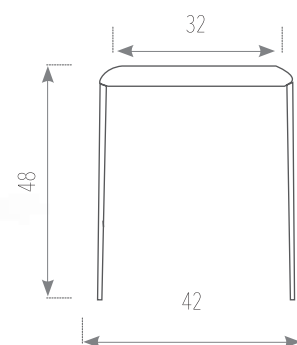

TABURETE MARTE

- Estructura: **METAL** en epoxi aluminio o colores texturizados del muestrario.
- Asiento: **TAPIZADO** o **MADERA** en todos los colores del muestrario.

ESTRUCTURA / ASIENTO	TAPIZADO TIPO 1	TAPIZADO TIPO 2	TAPIZADO TIPO 3	MADERA
Pintado epoxi aluminio	50	51	54	50
Pintado colores texturizados	68	69	72	68