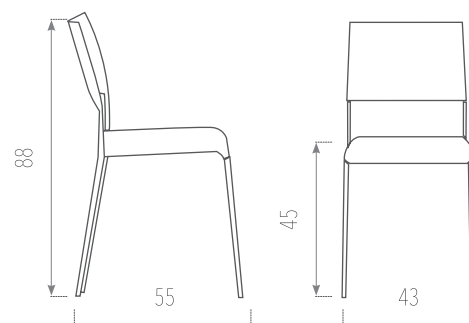

TARIFAS

ESTRUCTURA / ASIENTO	MADERA	MADERA TEXTURIZADO
Pintado epoxi aluminio	124	130
Pintado colores texturizados	142	148