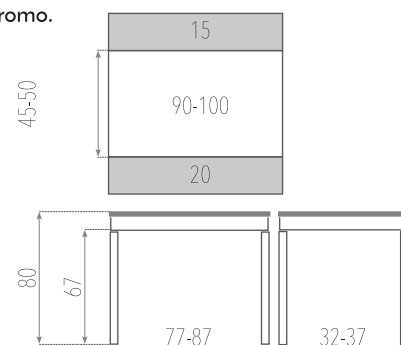

OTRAS OPCIONES

- (#) Las 4 patas pintadas en pintura tx incrementa: **50 puntos**
- (##) Las 4 patas cromadas incrementa: **70 puntos**
- Las 4 patas de madera de haya de 55x55 incrementa: **30 puntos**
- Las 4 patas con ruedas con freno incrementa: **125 puntos**
- Las 4 patas altura 90cm incrementa: **20 puntos (otras medidas consultar a fabrica).**
- Cortar las 4 patas a medida: **incrementa 10 puntos.**
- Mesa con canto efecto cristal incrementa: **20 puntos**
- Mesa con canto efecto tablero marino color madera incrementa: **20 puntos**
- Mesa con canto efecto tablero marino color metal incrementa: **20 puntos**