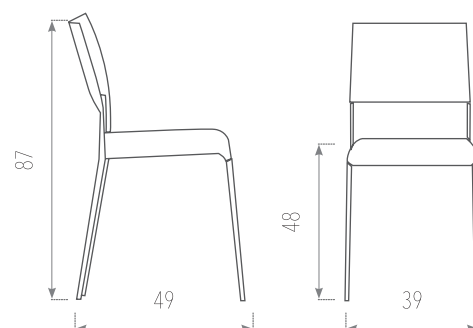

TARIFAS

ESTRUCTURA / ASIENTO	TAPIZADO TIPO 1	TAPIZADO TIPO 2	TAPIZADO TIPO 3
Pintado epoxi aluminio	70	71	74
Pintado colores texturizados	95	96	99