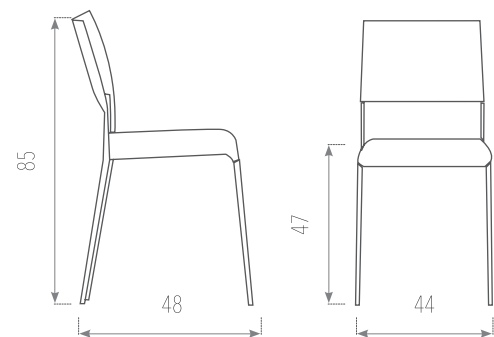

TARIFAS

ESTRUCTURA / ASIENTO	TAPIZADO TIPO 1	TAPIZADO TIPO 2	TAPIZADO TIPO 3	MADERA
Pintado NATURAL	149	150	153	146
Pintado TINTE o LACADO o COLORES TX	161	162	165	158