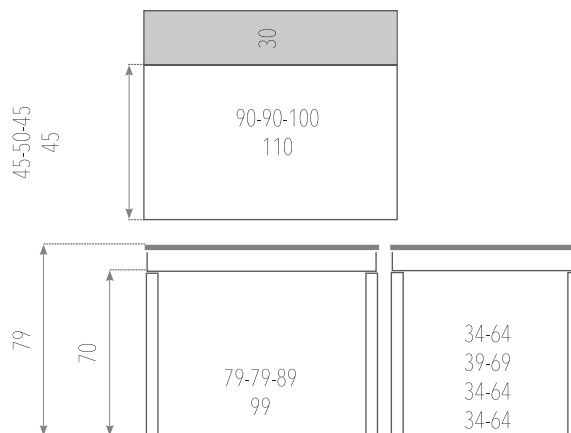

MARCIA

Acabado CRISTAL - CRISTAL ANTIRAYAS - PORCELÁNICO

Encimera
CRISTAL BLANCO OPTICO ANTIRAYAS

OTRAS OPCIONES

- (#) Mesa con la estructura y las 4 patas en colores texturizados incrementa: **90 puntos**
- Las 4 patas con ruedas con freno incrementa: **125 puntos**
- Las 4 patas altura 90cm incrementa: **20 puntos (otras medidas consultar a fabrica).**
- Cortar las 4 patas a medida: **incrementa 10 puntos.**
- Mesa con canto efecto cristal incrementa: **20 puntos**
- Mesa con canto efecto tablero marino color madera incrementa: **20 puntos**
- Mesa con canto efecto tablero marino color metal incrementa: **20 puntos**