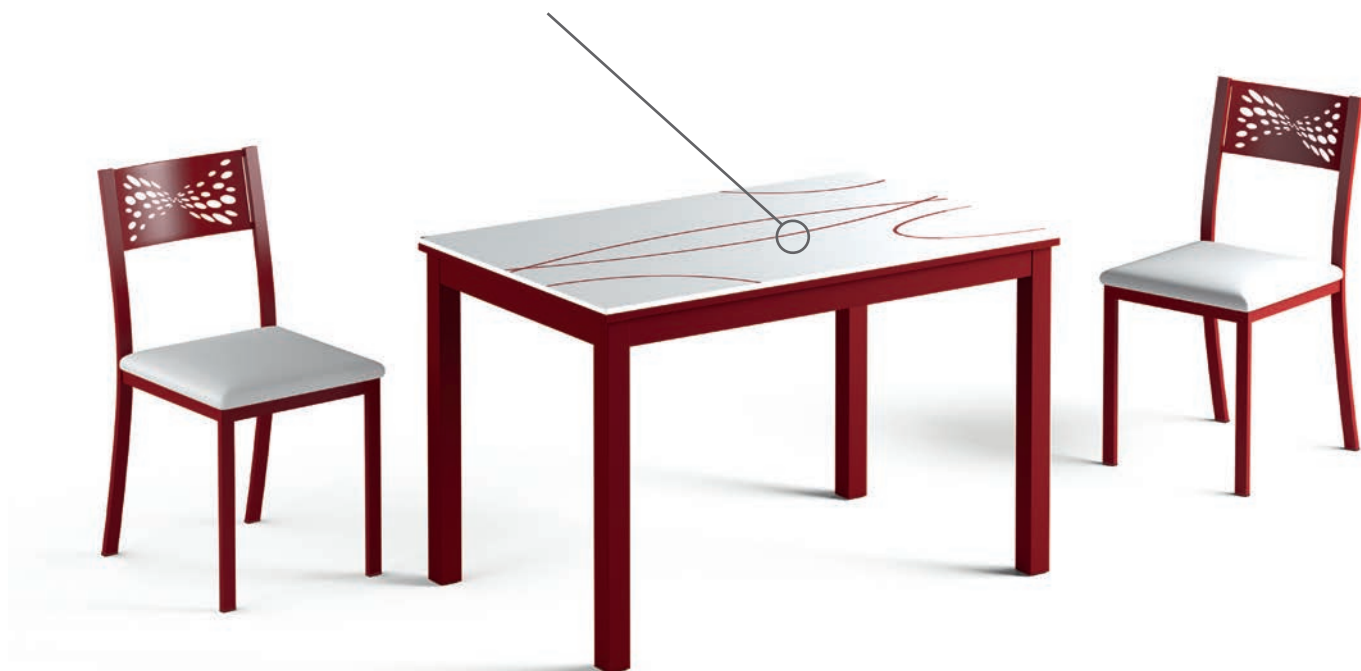

FLORA

Acabado CRISTAL - CRISTAL DECORADO - CRISTAL ANTIRAYAS

Encimera **CRISTAL DECORADO ROJO**