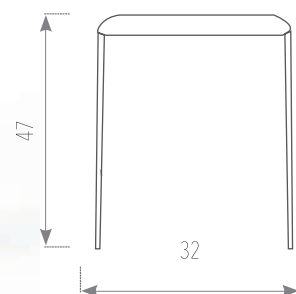

TABURETE VAR

- Estructura: **METAL** en epoxi aluminio o colores texturizados del muestrario.
- Asiento: **TAPIZADO** en todos los colores del muestrario.

ESTRUCTURA / ASIENTO	TAPIZADO TIPO 1	TAPIZADO TIPO 2	TAPIZADO TIPO 3
Pintado epoxi aluminio	47	48	51
Pintado colores texturizados	65	66	69