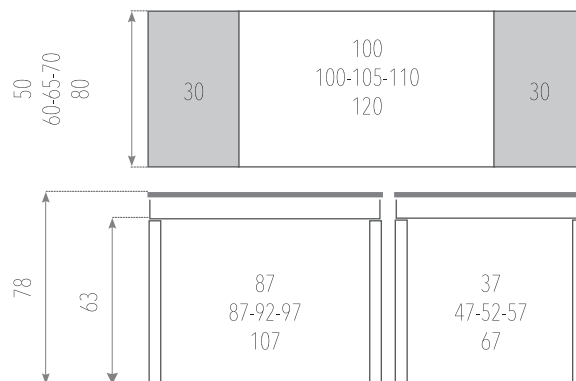

OTRAS OPCIONES

- Mesa con un cubertero completo de pvc color gris incrementa: **18 puntos**
- Mesa con cubertero de madera incrementa: **60 puntos**
- Mesa con canto efecto cristal incrementa: **20 puntos**
- Mesa con canto efecto tablero marino color madera incrementa: **20 puntos**
- Mesa con canto efecto tablero marino color metal incrementa: **20 puntos**
- Las 4 patas y la estructura en tinte o lacado incrementa: **30 puntos (otros colores consultar a fábrica).**