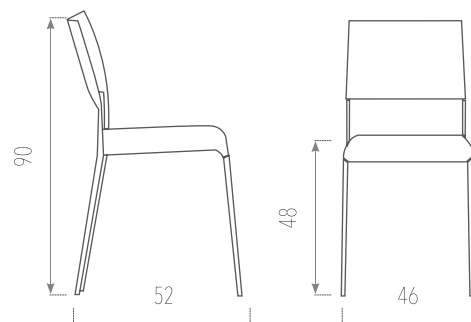

SILLA JULIA

CARACTERÍSTICAS

- Estructura: METAL en epoxi aluminio o colores texturizados del muestrario.
- Asiento: TAPIZADO ÉLITE.

TARIFAS

ESTRUCTURA / ASIENTO	TAPIZADO ÉLITE - 03
Pintado epoxi aluminio	140
Pintado colores texturizados	158