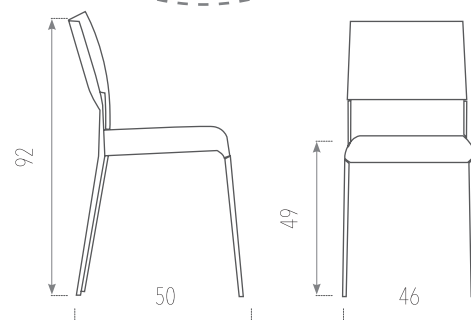

TARIFAS

ESTRUCTURA / ASIENTO	TAPIZADO ÉLITE - 03
Pintado epoxi aluminio	124
Pintado colores texturizados	142