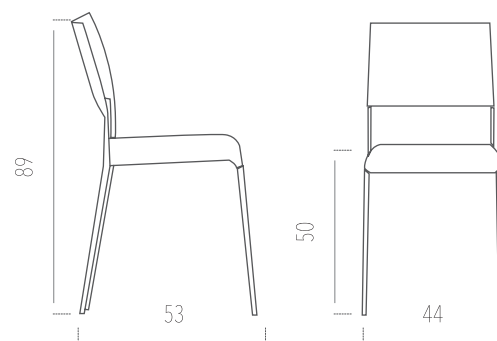

TARIFAS

ESTRUCTURA / ASIENTO	TAPIZADO TIPO 1	TAPIZADO TIPO 2	TAPIZADO TIPO 3
Pintado epoxi aluminio	108	111	119
Pintado colores texturizados	126	129	137
Cromado	141	144	152