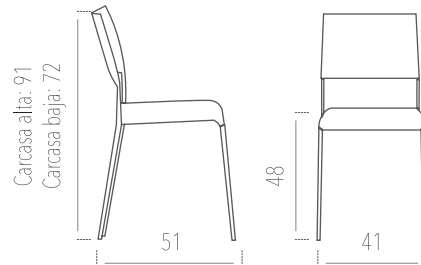

SILLA MARTE

CON TABURETE MARTE

Asa solo disponible en carcasas de madera

CARACTERÍSTICAS

- Estructura: **METAL** en epoxi aluminio, colores texturizados del muestrario.
- Asiento: **TAPIZADO, CUERO** o **MADERA** en todos los colores del muestrario.
- Otras opciones: se pueden combinar dos colores de tapizado diferentes (frente y respaldo de la carcasa).