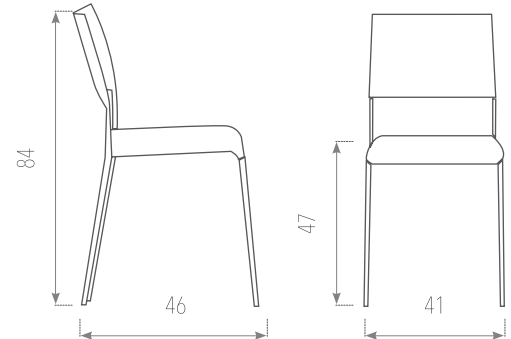

SILLA TALIA

CON TABURETE VULCANO

CARACTERISTICAS

Estructura: **METAL** en epoxi aluminio o colores texturizados del muestrario.
Asiento: **TAPIZADO** o **MADERA** en todos los colores del muestrario.

TARIFAS

ESTRUCTURA / ASIENTO	TAPIZADO TIPO 1	TAPIZADO TIPO 2	TAPIZADO TIPO 3	MADERA
Pintado epoxi aluminio	64	65	68	64
Pintado colores texturizados	89	90	93	89