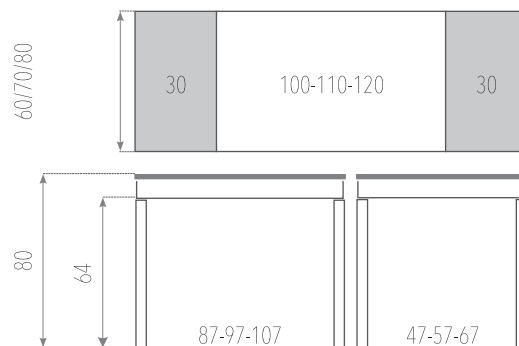

CLAUDIA

Acabado CRISTAL - CRISTAL DECORADO - CRISTAL ANTIRAYAS

TARIFAS

EXTENSIBLES	MEDIDAS	CRISTAL	CRISTAL BLANCO ÓPTICO	CRISTAL DECORADO	CRISTAL ANTIRAYAS (*)
	100 x 60	488	493	560	657
110 x 70	505	513	598	722	
120 x 80	529	543	642	786	

(*) CRISTAL ANTIRAYAS SE PINTA EN BLANCO ÓPTICO Y TODOS LOS COLORES DEL MUESTRARIO.

OTRAS OPCIONES

- (#) Las 4 patas, los embellecedores y el tirador pintado en pintura TX: + 60 puntos
- (##) Las 4 patas cromadas incrementa: 70 puntos
- Las 4 patas de madera de haya de 55x55 incrementa: 30 puntos
- Las 4 patas con ruedas con freno incrementa: 125 puntos
- Las 4 patas altura 90cm incrementa: 20 puntos (otras medidas consultar a fabrica).
- Cortar las 4 patas a medida: incrementa 10 puntos.
- Mesa con un cubertero pequeño de pvc color gris incrementa: 10 puntos
- Mesa con un cubertero completo de pvc color gris incrementa: 18 puntos
- Mesa con cubertero de madera incrementa: 60 puntos
- Mesa con canto efecto cristal incrementa: 20 puntos
- Mesa con canto efecto tablero marino color madera incrementa: 20 puntos
- Mesa con canto efecto tablero marino color metal incrementa: 20 punto