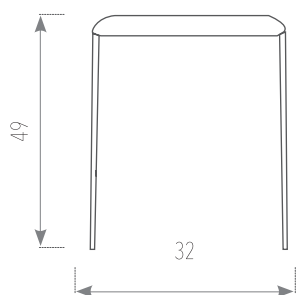

TABURETE CLAUDIO

- Estructura: **METAL** en epoxi aluminio o colores texturizados del muestrario.
- Asiento: **TAPIZADO** o **MADERA** en todos los colores del muestrario.

ESTRUCTURA / ASIENTO	TAPIZADO TIPO 1	TAPIZADO TIPO 2	TAPIZADO TIPO 3	MADERA
Pintado epoxi aluminio	44	45	48	44
Pintado colores texturizados	62	63	66	62

TABURETE VULCANO