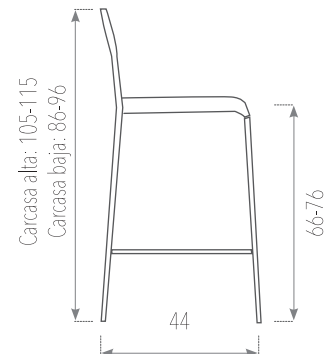

TABURETE JUNO

Asa solo disponible en carcasa de madera

- Estructura: **METAL** en epoxi aluminio o colores texturizados del muestrario.
- Asiento: **TAPIZADO**, **CUERO** o **MADERA** en todos los colores del muestrario.

Reposapie de aluminio incluido en el precio.

Mismo precio en carcasa alta (H:43) y baja (H:24). Indicar en el pedido.

	ESTRUCTURA / ASIENTO	MADERA	MADERA TEXTURIZADO	TAPIZADO TIPO 1	TAPIZADO TIPO 2	TAPIZADO TIPO 3	CUERO
H:65	Pintado epoxi aluminio	114	121	129	133	140	159
	Pintado colores texturizados	139	146	154	158	165	184
H:75	Pintado epoxi aluminio	117	124	133	137	144	162
	Pintado colores texturizados	142	149	158	162	169	187