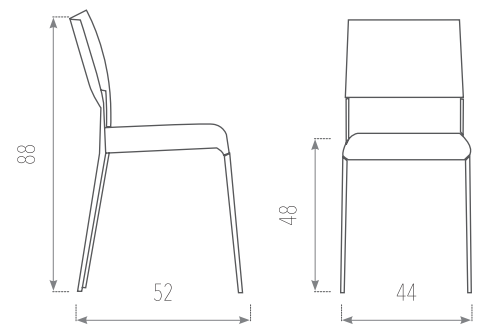

SILLA MERIDA

CON TABURETE INCA

CARACTERISTICAS

- Estructura: **MADERA DE HAYA.**
- Asiento: **TAPIZADO** o **MADERA** en todos los colores del muestrario.

TARIFAS

ESTRUCTURA / ASIENTO	TAPIZADO TIPO 1	TAPIZADO TIPO 2	TAPIZADO TIPO 3	MADERA
Pintado NATURAL	146	147	150	143
Pintado TINTE o LACADO o COLORES TX	158	159	162	155