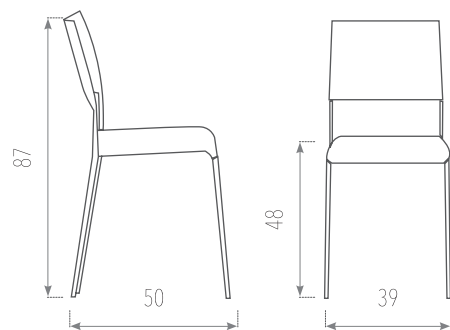

TARIFAS

ESTRUCTURA / ASIENTO	TAPIZADO TIPO 1	TAPIZADO TIPO 2	TAPIZADO TIPO 3
Pintado epoxi aluminio	82	83	86
Pintado colores texturizados	107	108	111