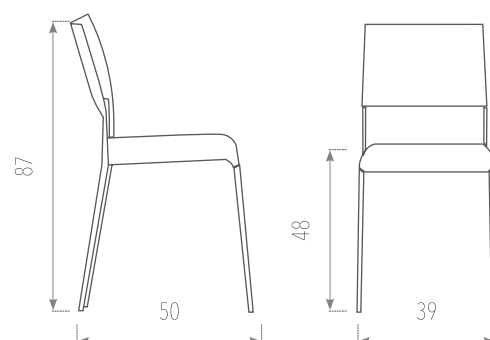

TARIFAS

ESTRUCTURA / ASIENTO	TAPIZADO TIPO 1	TAPIZADO TIPO 2	TAPIZADO TIPO 3
Pintado epoxi aluminio	74	75	78
Pintado colores texturizados	99	100	103