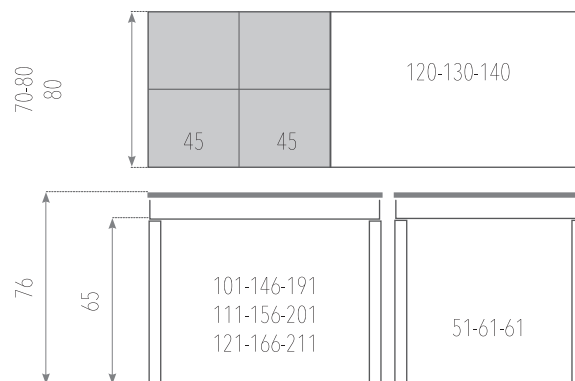

OTRAS OPCIONES

- Mesa con canto efecto cristal incrementa: **20 puntos**
- Mesa con canto efecto tablero marino color madera incrementa: **20 puntos**
- Mesa con canto efecto tablero marino color metal incrementa: **20 puntos**
- Las 4 patas y la estructura en tinte o lacado incrementa: **30 puntos** (otros colores consultar a fábrica).