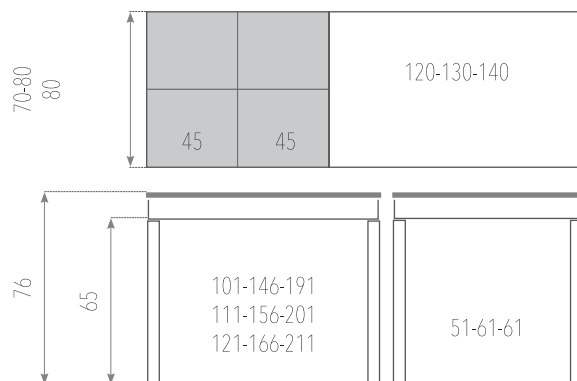

OTRAS OPCIONES

- Mesa con canto efecto cristal incrementa: **20 puntos**
- Mesa con canto efecto tablero marino color madera incrementa: **20 puntos**
- Mesa con canto efecto tablero marino color metal incrementa: **20 puntos**
- Las 4 patas y la estructura en tinte o lacado incrementa: **30 puntos** (otros colores consultar a fábrica).