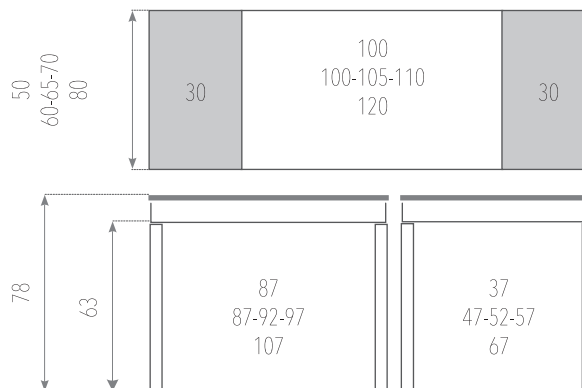

CÁCERES

Acabado PORCELÁNICO - SILESTONE - DEKTON

ACABADOS

- Encimera: **PORCELÁNICO** de 3mm pegado sobre cristal de 5mm, **SILESTONE** o **DEKTON** de 12 mm sobre tablero con canto de PVC.
- Extensiones:
  Todas en **LAMINADO** con canto de PVC menos las de **PORCELÁNICO** de 3mm pegado sobre cristal de 5 mm. Guías automáticas.
- Estructura : **MADERA DE HAYA** con cajón.
- Patas: **MADERA DE HAYA** piramidales de 60 a 35 mm.

TARIFAS

		ESTRUCTURA Y PATAS BARNIZADAS EN NATURAL							
EXTENSIBLES ■	MEDIDA	PORCELÁNICO(*)	SILESTONE CAT/1	SILESTONE CAT/2	SILESTONE CAT/3	SILESTONE CAT/Esp	DEKTON CAT/1	DEKTON CAT/2	DEKTON CAT/3
	100 x 50	638	667	728	751	804	808	857	864
	100 x 60	682	736	800	824	888	890	949	958
	105 x 65	737	787	858	889	962	963	1029	1041
	110 x 70	778	837	916	951	1033	1032	1108	1119
	120 x 80	853	936	1033	1077	1179	1175	1269	1284

(*) EXTENSIONES DE PORCELÁNICO, INCLUIDAS EN PRECIO.

OTRAS MEDIDAS CONSULTAR A FÁBRICA.

OTRAS OPCIONES

- Mesa con un cubertero completo de pvc color gris incrementa: **18 puntos**
- Mesa con cubertero de madera incrementa: **60 puntos**
- Mesa con canto efecto cristal incrementa: **20 puntos**
- Mesa con canto efecto tablero marino color madera incrementa: **20 puntos**
- Mesa con canto efecto tablero marino color metal incrementa: **20 puntos**
- Las 4 patas y la estructura en tinte o lacado incrementa: **30 puntos (otros colores consultar a fábrica).**