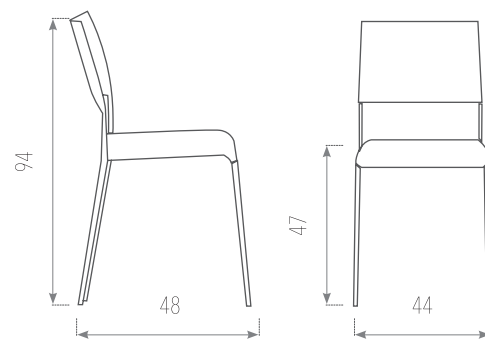

TARIFAS

ESTRUCTURA / ASIENTO	TAPIZADO TIPO 1	TAPIZADO TIPO 2	TAPIZADO TIPO 3	MADERA
Pintado NATURAL	149	150	153	146
Pintado TINTE o LACADO o COLORES TX	161	162	165	158