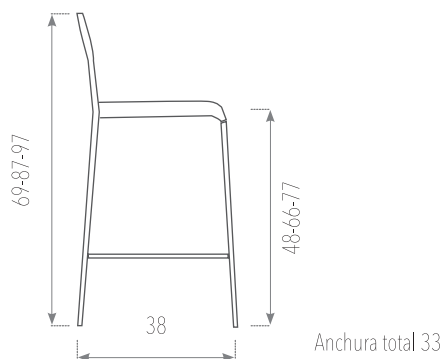

TABURETE LUNA