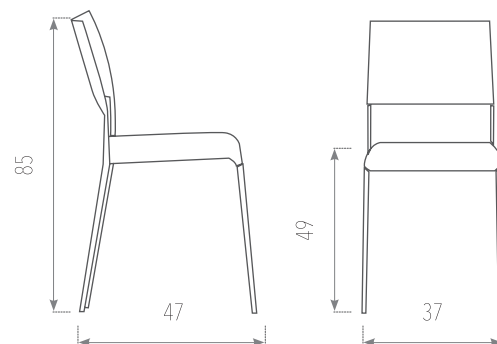

SILLA FEBE CON TABURETE CLAUDIO

CARACTERISTICAS

Estructura: **METAL** en epoxi aluminio o colores texturizados del muestrario.

Asiento: **TAPIZADO** o **MADERA** en todos los colores del muestrario.

TARIFAS

ESTRUCTURA / ASIENTO	TAPIZADO TIPO 1	TAPIZADO TIPO 2	TAPIZADO TIPO 3	MADERA
Pintado epoxi aluminio	72	73	76	72
Pintado colores texturizados	97	98	101	97