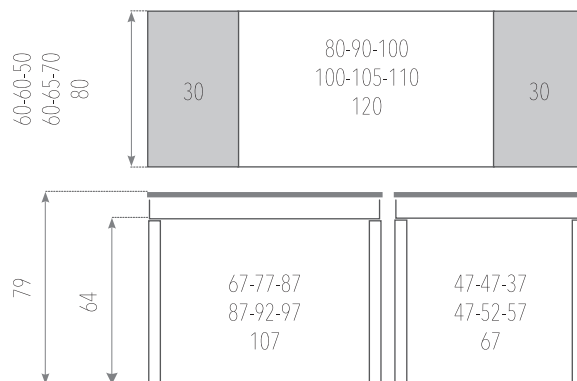

GRAN POSIBILIDAD DE COLORES
Elige el que más te guste

ACABADOS

- Encimera:
  CRISTAL templado de 4mm, CRISTAL DECORADO de 4mm o CRISTAL ANTIRAYAS templado de 6mm sobre tablero con canto de PVC.
- Extensiones:
  Todas en LAMINADO con canto de PVC menos las de CRISTAL DECORADO de 4mm sobre tablero con canto de PVC. Guías automáticas.
- Estructura y Frente Cajón: LAMINADO en colores del muestrario con cajón.
- Patas: METÁLICAS cuadradas 50x50mm en color epoxi aluminio, (#) colores texturizados o (##) cromo.
- Tirador: en ALUMINIO, CROMO o (#) PINTADO a juego de la encimera o patas.(Indicar en el pedido).

OTRAS OPCIONES

- (#) Las 4 patas, los embellecedores y el tirador pintado en pintura TX: + 60 puntos
- (##) Las 4 patas cromadas y el tirador incrementa: 70 puntos
- Las 4 patas de madera de haya de 55x55 incrementa: 30 puntos
- Las 4 patas con ruedas con freno incrementa: 125 puntos
- Las 4 patas altura 90cm incrementa: 20 puntos (otras medidas consultar a fabrica).
- Cortar las 4 patas a medida: incrementa 10 puntos.
- Mesa con un cubertero de pvc color gris incrementa: 10 puntos
- Mesa con dos cuberteros de pvc color gris incrementa: 18 puntos (completo)
- Mesa con cubertero de madera incrementa: 60 puntos
- Mesa con canto efecto cristal incrementa: 20 puntos
- Mesa con canto efecto tablero marino color madera incrementa: 20 puntos
- Mesa con canto efecto tablero marino color metal incrementa: 20 puntos
- Mesa con dos extensiones de cristal normal incrementa: 30 puntos
- Mesa con dos extensiones de cristal blanco óptico incrementa: 40 puntos
- Mesa con dos extensiones de cristal antirrayas incrementa: 60 puntos