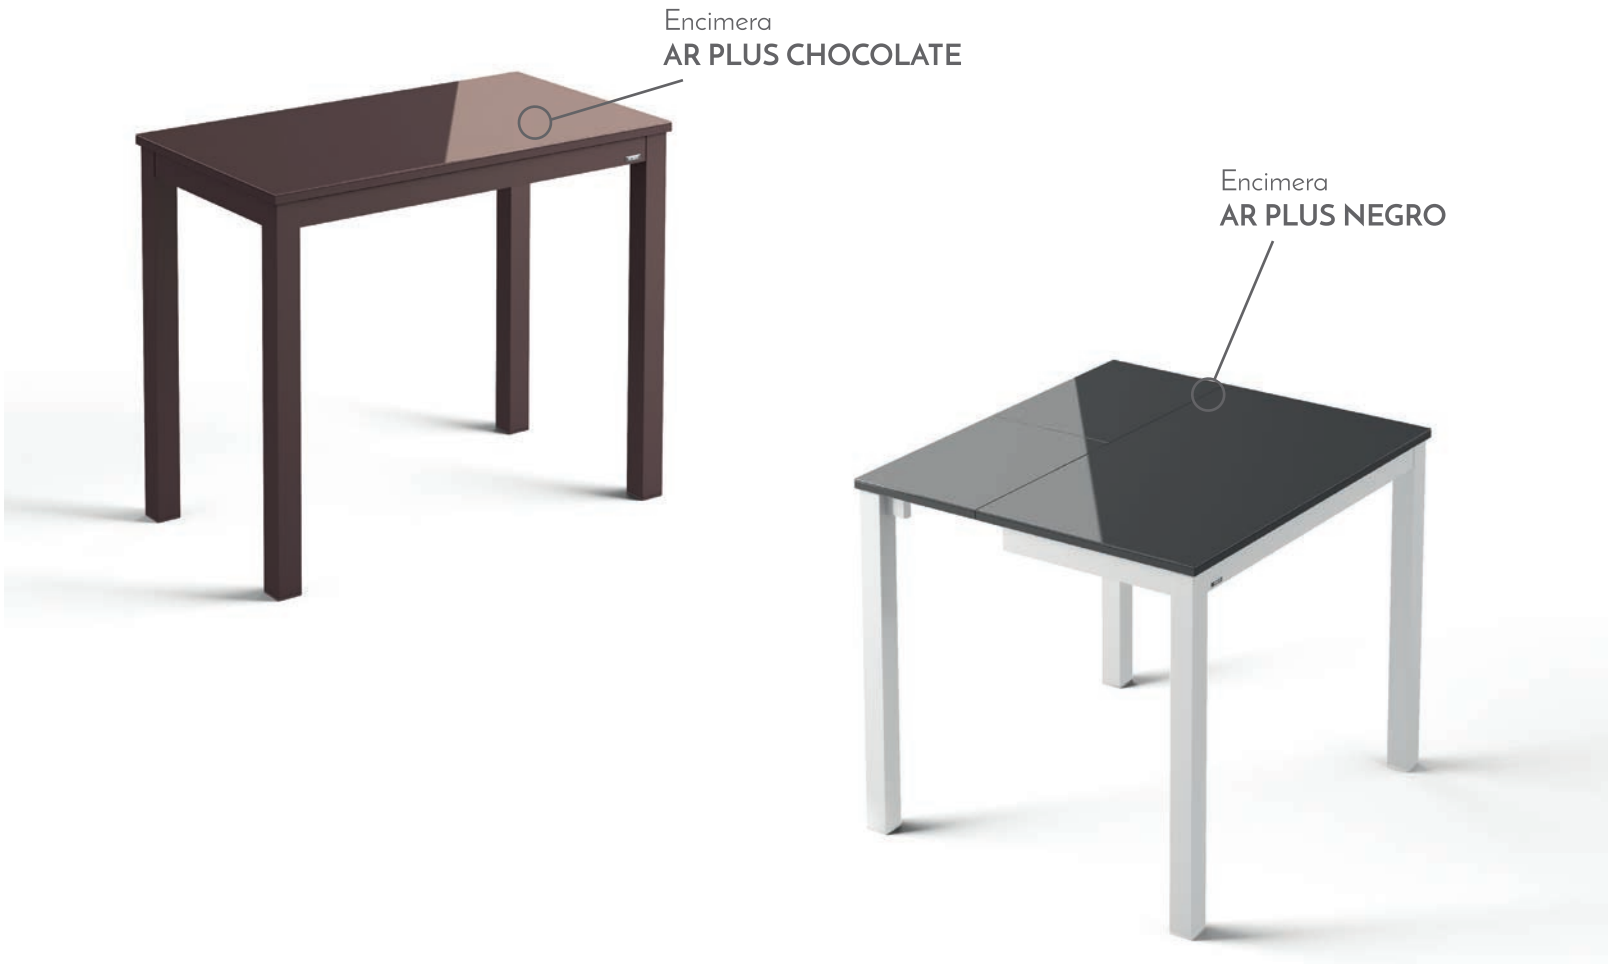

LIVIA

Acabado LAMINADO - LAMINADO VINTAGE - AR PLUS - CERAMIMADERA - FÉNIX

ACABADOS

- Encimera y Extensiones: LAMINADO, FÉNIX o CERAMIMADERA de 19 mm con canto PVC o AR PLUS con canto PVC efecto cristal. Guías telescópicas.
- Estructura: METÁLICA en color epoxi aluminio o (#) colores texturizados.
- Patas: METÁLICAS cuadradas 50x50mm en color epoxi aluminio o (#) colores texturizados.

TARIFAS

EXTENSIBLES	MEDIDAS	LAMINADO	LAMINADO VINTAGE	CERAMIMADERA	AR PLUS FÉNIX
	90 x 45	344	350	353	398
90 x 50	350	362	365	407	
100 x 45	352	365	368	412	
110 x 45	357	372	374	424	

OTRAS OPCIONES

- (#) Mesa con la estructura y las 4 patas en colores texturizados incrementa: **90 puntos**
- Las 4 patas con ruedas con freno incrementa: **125 puntos**
- Las 4 patas altura 90cm incrementa: **20 puntos (otras medidas consultar a fabrica).**
- Cortar las 4 patas a medida: **incrementa 10 puntos.**
- Mesa con canto efecto cristal incrementa: **20 puntos**
- Mesa con canto efecto tablero marino color madera incrementa: **20 puntos**
- Mesa con canto efecto tablero marino color metal incrementa: **20 puntos**