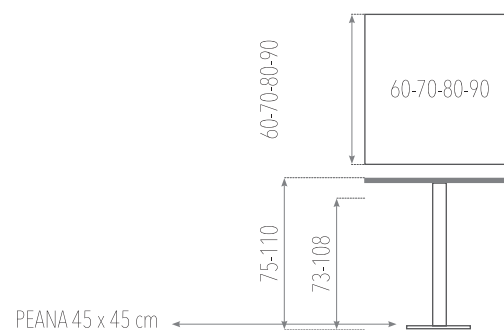

OTRAS OPCIONES

- (#) Pintar pie y peana en colores texturizados incrementa: 30 puntos
- (#) Pintar solo el pie central en colores texturizados incrementa: 15 puntos