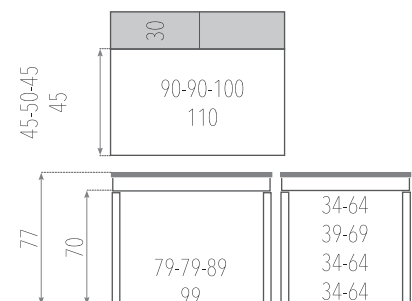

LIVIA

Acabado LAMINADO - LAMINADO VINTAGE - AR PLUS - CERAMIMADERA - FÉNIX

ACABADOS

- Encimera y Extensiones: LAMINADO, FÉNIX o CERAMIMADERA de 19 mm con canto PVC o AR PLUS con canto PVC efecto cristal. Guías telescópicas.
- Estructura: METÁLICA en color epoxi aluminio o (#) colores texturizados.
- Patas: METÁLICAS cuadradas 50x50mm en color epoxi aluminio o (#) colores texturizados.

TARIFAS

EXTENSIBLES	MEDIDAS	LAMINADO	LAMINADO VINTAGE	CERAMIMADERA	AR PLUS FÉNIX
	90 x 45	344	350	353	398
90 x 50	350	362	365	407	
100 x 45	352	365	368	412	
110 x 45	357	372	374	424	

OTRAS OPCIONES

- (#) Mesa con la estructura y las 4 patas en colores texturizados incrementa: **90 puntos**
- Las 4 patas con ruedas con freno incrementa: **125 puntos**
- Las 4 patas altura 90cm incrementa: **20 puntos (otras medidas consultar a fabrica).**
- Cortar las 4 patas a medida: **incrementa 10 puntos.**
- Mesa con canto efecto cristal incrementa: **20 puntos**
- Mesa con canto efecto tablero marino color madera incrementa: **20 puntos**
- Mesa con canto efecto tablero marino color metal incrementa: **20 puntos**