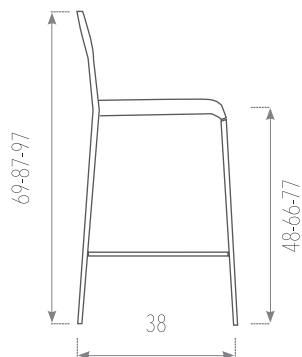

TABURETE CERES

Anchura total 33