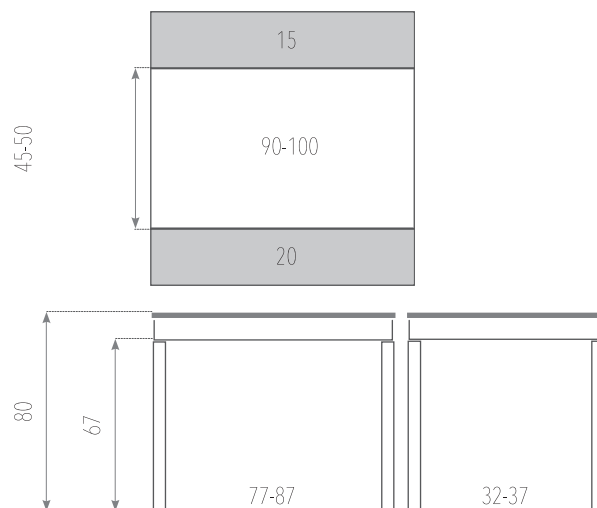

OTRAS OPCIONES

- (#) Las 4 patas pintadas en pintura tx incrementa: **50 puntos**
- (##) Las 4 patas cromadas incrementa: **70 puntos**
- Las 4 patas de madera de haya de 55x55 incrementa: **30 puntos**
- Las 4 patas con ruedas con freno incrementa: **125 puntos**
- Las 4 patas altura 90cm incrementa: **20 puntos (otras medidas consultar a fabrica).**
- Cortar las 4 patas a medida: **incrementa 10 puntos.**
- Mesa con canto efecto cristal incrementa: **20 puntos**
- Mesa con canto efecto tablero marino color madera incrementa: **20 puntos**
- Mesa con canto efecto tablero marino color metal incrementa: **20 puntos**