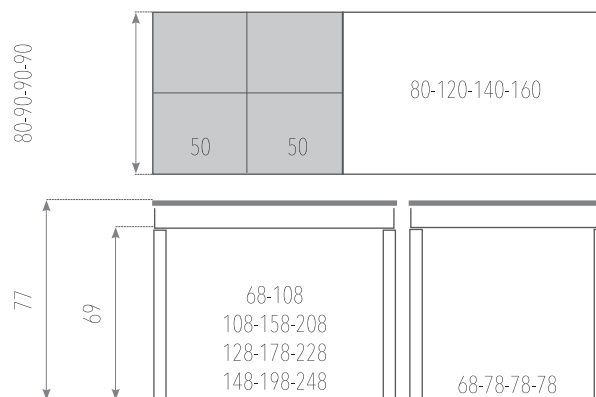

CHARLIE

Acabado CRISTAL - CRISTAL ANTIRAYAS

TARIFAS

EXTENSIBLES	MEDIDAS	CRISTAL	CRISTAL BLANCO OPTICO	CRISTAL ANTIRAYAS(**)
	80x80(*)	715	737	810
120x90	842	853	1024	
140x90	894	906	1089	
160x90	908	922	1156	

(*) UNICAMENTE UN EXTENSIBLE DE 38 cm

(**) CRISTAL ANTIRAYAS SE PINTA EN BLANCO ÓPTICO Y TODOS LOS COLORES DEL MUESTRARIO.

OTRAS MEDIDAS CONSULTAR A FÁBRICA.

OTRAS OPCIONES

- (#) Mesa con la estructura y las patas en colores texturizados incrementa: 115 puntos
- Mesa con canto efecto cristal incrementa: 20 puntos
- Mesa con canto efecto tablero marino color madera incrementa: 20 puntos
- Mesa con canto efecto tablero marino color metal incrementa: 20 puntos