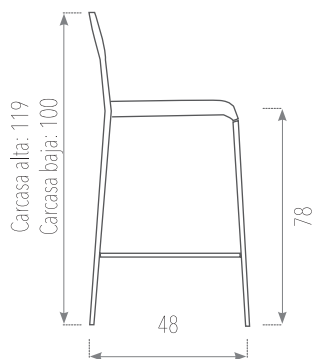

TABURETE SORIA

(OTRAS MEDIDAS CONSULTAR A FÁBRICA)

Anchura total 38

Asa solo disponible en carcasas de madera

- Estructura: **MADERA DE HAYA.**
- Asiento: **TAPIZADO, CUERO** o **MADERA** en todos los colores del muestrario.