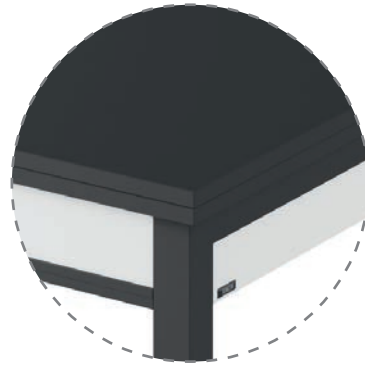

ENCIMERA/ESTRUCTURA/PATAS