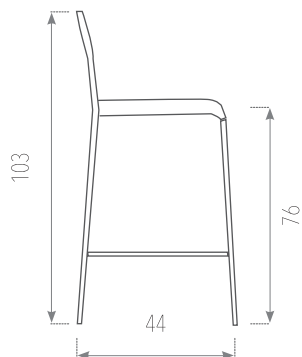

TABURETE ROMA

(OTRAS MEDIDAS CONSULTAR A FÁBRICA)

Anchura total 40