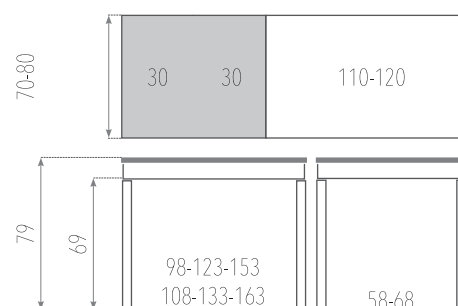

OTRAS OPCIONES

- (#) Mesa con la estructura y las 4 patas en colores texturizados incrementa: **90 puntos**
- Las 4 patas con ruedas con freno incrementa: **125 puntos**
- Las 4 patas altura 90cm incrementa: **20 puntos (otras medidas consultar a fabrica).**
- Cortar las 4 patas a medida: **incrementa 10 puntos.**
- Mesa con canto efecto cristal incrementa: **20 puntos**
- Mesa con canto efecto tablero marino color madera incrementa: **20 puntos**
- Mesa con canto efecto tablero marino color metal incrementa: **20 puntos**