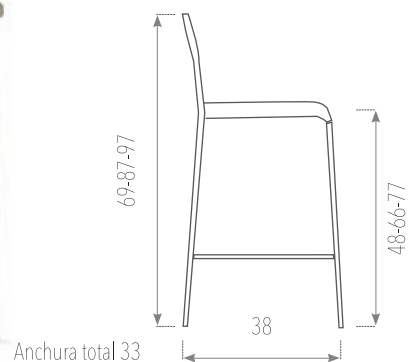

- Estructura: **METAL** en epoxi aluminio o colores texturizados del muestrario.
- Asiento: **TAPIZADO** o **MADERA** en todos los colores del muestrario.

	ESTRUCTURA / ASIENTO	TAPIZADO TIPO 1	TAPIZADO TIPO 2	TAPIZADO TIPO 3	MADERA
H:45	Pintado epoxi aluminio	64	65	68	64
	Pintado colores texturizados	89	90	93	89
H:65	Pintado epoxi aluminio	71	72	75	71
	Pintado colores texturizados	96	97	100	96
H:75	Pintado epoxi aluminio	96	97	100	96
	Pintado colores texturizados	121	122	125	121