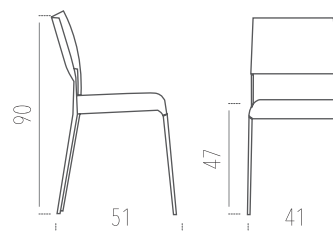

CARACTERÍSTICAS

- Estructura: **METAL** en epoxi aluminio, colores texturizados del muestrario o cromado.
- Asiento: **TAPIZADO, CUERO** o **MADERA** en todos los colores del muestrario.
- Otras opciones: se pueden combinar dos colores de tapizado diferentes (frente y respaldo de la carcasa).