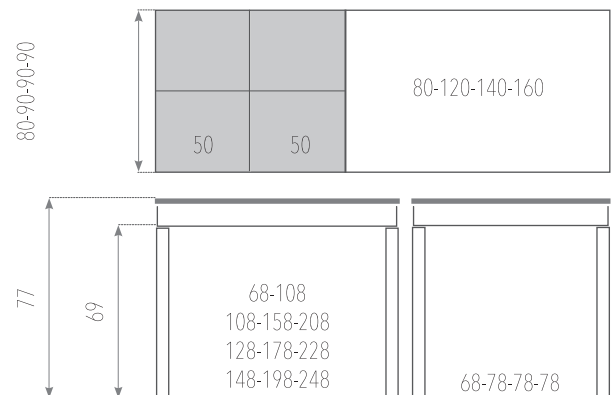

Encimera
DEKTON KERANIUM

OTRAS OPCIONES

- (#) Mesa con la estructura y las patas en colores texturizados incrementa: 115 puntos
- Mesa con canto efecto cristal incrementa: 20 puntos
- Mesa con canto efecto tablero marino color madera incrementa: 20 puntos
- Mesa con canto efecto tablero marino color metal incrementa: 20 puntos