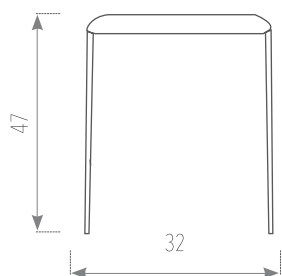

TABURETE OTON

(solo para silla JUNO)

- Estructura: **METAL** en epoxi aluminio o colores texturizados del muestrario.
- Asiento: **TAPIZADO** o **MADERA** en todos los colores del muestrario.

ESTRUCTURA / ASIENTO	TAPIZADO TIPO 1	TAPIZADO TIPO 2	TAPIZADO TIPO 3	MADERA
Pintado epoxi aluminio	43	44	47	43
Pintado colores texturizados	61	62	65	61