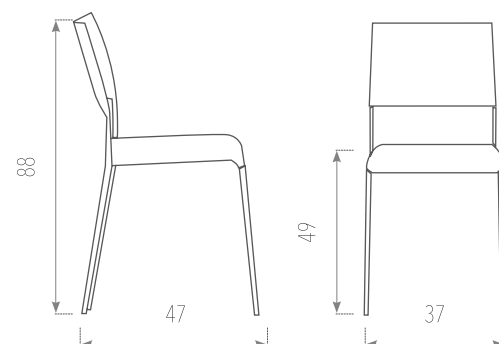

TARIFAS

ESTRUCTURA / ASIENTO	TAPIZADO TIPO 1	TAPIZADO TIPO 2	TAPIZADO TIPO 3	MADERA
Pintado epoxi aluminio	65	66	69	65
Pintado colores texturizados	90	91	94	90