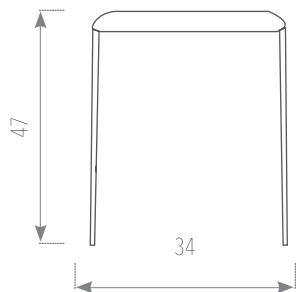

TABURETE INCA

- Estructura: **MADERA DE HAYA.**
- Asiento: **TAPIZADO** o **MADERA** en todos los colores del muestrario.

ESTRUCTURA / ASIENTO	TAPIZADO TIPO 1	TAPIZADO TIPO 2	TAPIZADO TIPO 3	MADERA
Pintado NATURAL	98	99	102	97
Pintado TINTE o LACADO o COLORES TX	104	105	108	103