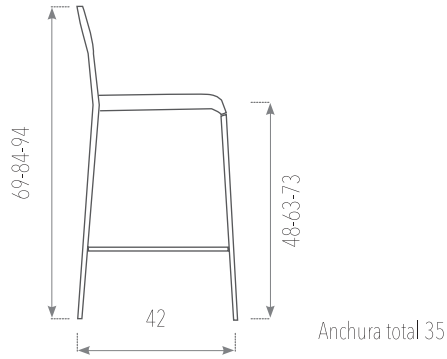

TABURETE VENUS