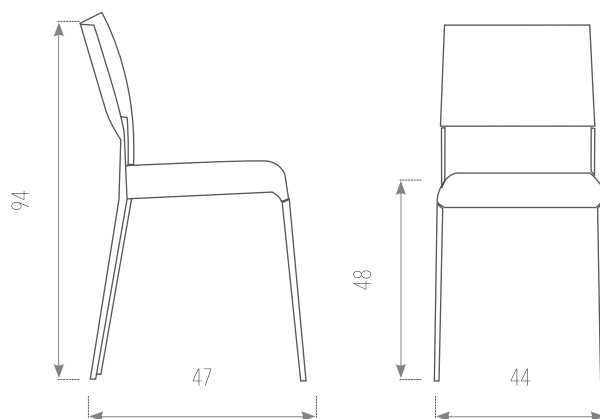

SILLA AVILES

CON TABURETE LANGREO

CARACTERISTICAS

- Estructura: **MADERA DE ROBLE.**
- Asiento: **MADERA DE ROBLE.**

TARIFAS

ESTRUCTURA / ASIENTO	MADERA
Pintado NATURAL	206
Pintado TINTE	215

NOVA

TABURETES