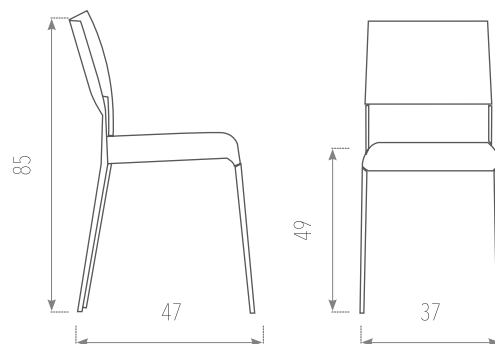

SILLA CERES

CON TABURETE CLAUDIO

CARACTERISTICAS

- Estructura: **METAL** en epoxi aluminio o colores texturizados del muestrario.
- Asiento: **TAPIZADO** o **MADERA** en todos los colores del muestrario.

TARIFAS

ESTRUCTURA / ASIENTO	TAPIZADO TIPO 1	TAPIZADO TIPO 2	TAPIZADO TIPO 3	MADERA
Pintado epoxi Aluminio	70	71	74	70
Pintado colores texturizados	95	96	99	95