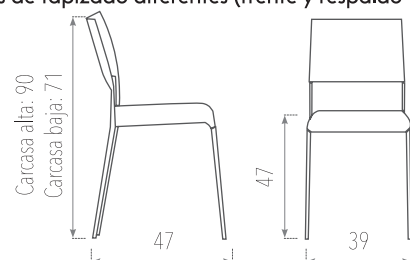

TARIFAS

Mismo precio en carcasa alta (H:43) y baja (H:24). Indicar en el pedido.

ESTRUCTURA / ASIENTO	MADERA	MADERA TEXTURIZADO	TAPIZADO TIPO 1	TAPIZADO TIPO 2	TAPIZADO TIPO 3	CUERO
Pintado NATURAL	162	169	177	181	188	200
Pintado TINTE o LACADO o COLORES TX	168	175	183	187	194	206