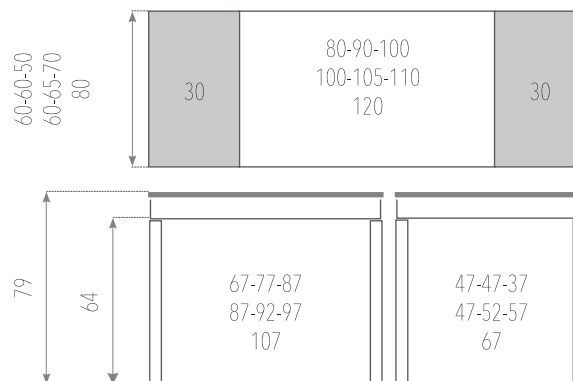

TARIFAS

EXTENSIBLES	MEDIDA	PORCELÁNICO(*)	SILESTONE CAT/1	SILESTONE CAT/2	SILESTONE CAT/3	SILESTONE CAT/Esp	DEKTON CAT/1	DEKTON CAT/2	DEKTON CAT/3
	80 x 60	547	578	627	649	700	703	750	758
90 x 60	550	589	640	663	716	720	769	767	
100 x 50	564	606	661	686	743	746	799	807	
100 x 60	581	634	698	723	786	788	847	857	
105 x 65	623	674	744	775	849	849	915	927	
110 x 70	653	712	790	825	907	907	982	994	
120 x 80	719	802	899	943	1045	1041	1135	1150	

(*) EXTENSIONES DE PORCELÁNICO, INCLUIDAS EN PRECIO.

OTRAS MEDIDAS CONSULTAR A FÁBRICA.

OTRAS OPCIONES

- (#) Las 4 patas, los embellecedores y el tirador pintado en pintura TX: + 60 puntos
- (##) Las 4 patas cromadas y el tirador incrementa: 70 puntos
- Las 4 patas de madera de haya de 55x55 incrementa: 30 puntos
- Las 4 patas con ruedas con freno incrementa: 125 puntos
- Las 4 patas altura 90cm incrementa: 20 puntos (otras medidas consultar a fabrica).
- Cortar las 4 patas a medida: incrementa 10 puntos.
- Mesa con un cubertero de pvc color gris incrementa: 10 puntos
- Mesa con dos cuberteros de pvc color gris incrementa: 18 puntos (completo)
- Mesa con cubertero de madera incrementa: 60 puntos
- Mesa con canto efecto cristal incrementa: 20 puntos
- Mesa con canto efecto tablero marino color madera incrementa: 20 puntos
- Mesa con canto efecto tablero marino color metal incrementa: 20 puntos