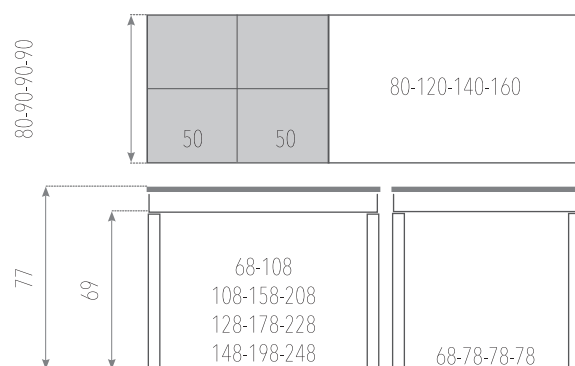

OTRAS OPCIONES

- Mesa con canto efecto cristal incrementa: **20 puntos**
- Mesa con canto efecto tablero marino color madera incrementa: **20 puntos**
- Mesa con canto efecto tablero marino color metal incrementa: **20 puntos**
- Las 4 patas en tinte o lacado incrementa: **20 puntos** (otros colores consultar a fábrica).