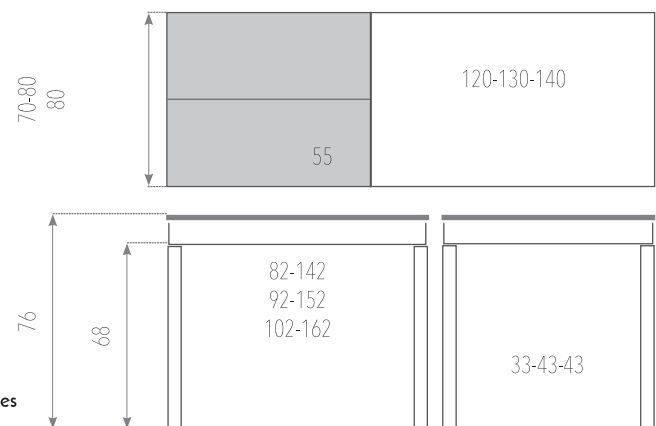

OTRAS OPCIONES

- Mesa con canto efecto cristal incrementa: **20 puntos**
- Mesa con canto efecto tablero marino color madera incrementa: **20 puntos**
- Mesa con canto efecto tablero marino color metal incrementa: **20 puntos**
- Las 4 patas y la estructura en tinte o lacado incrementa: **30 puntos** (otros colores consultar a fábrica).