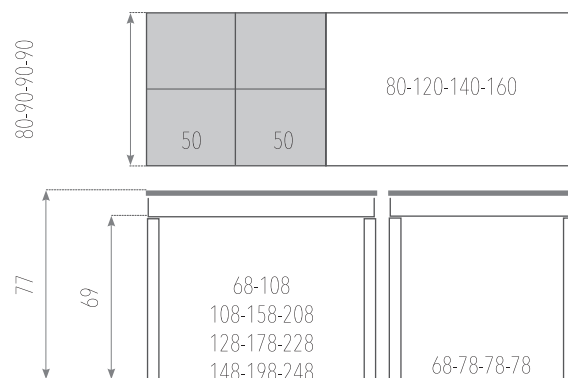

AVILA

Acabado CRISTAL - CRISTAL ANTIRAYAS

Encimera
**CRISTAL BLANCO
ÓPTICO**

ACABADOS

- Encimera: **CRISTAL** templado de 4mm o **CRISTAL ANTIRAYAS** templado de 6mm sobre tablero con canto de PVC.
- Extensiones: **LAMINADO** con canto de PVC. Guías telescópicas.
- Estructura : **METÁLICA** en texturizado blanco u otros colores texturizados (incluida ya en el precio).
- Patas: **MADERA DE HAYA** en forma de portería de 80x80mm. Ruedas ocultas para apertura de extensión.

TARIFAS

PATAS BARNIZADAS EN NATURAL				
EXTENSIBLES	MEDIDAS	CRISTAL	CRISTAL BLANCO ÓPTICO	CRISTAL ANTIRAYAS(**)
	80x80(*)	772	794	867
	120x90	869	879	1051
	140x90	921	933	1141
	160x90	935	949	1183

(*) UNICAMENTE UN EXTENSIBLE DE 38 cm

(**) CRISTAL ANTIRAYAS SE PINTA EN BLANCO ÓPTICO Y TODOS LOS COLORES DEL MUESTRARIO.

OTRAS MEDIDAS CONSULTAR A FÁBRICA.

OTRAS OPCIONES

- Mesa con canto efecto cristal incrementa: **20 puntos**
- Mesa con canto efecto tablero marino color madera incrementa: **20 puntos**
- Mesa con canto efecto tablero marino color metal incrementa: **20 puntos**
- Las 4 patas en tinte o lacado incrementa: **20 puntos** (otros colores consultar a fábrica).