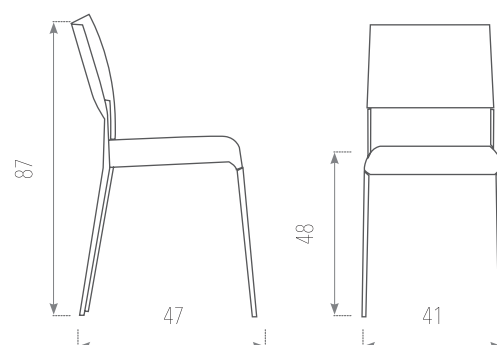

SILLA ARES

CON TABURETE VULCANO

CARACTERISTICAS

Estructura: **METAL** en epoxi aluminio o colores texturizados del muestrario.
Asiento: **TAPIZADO** o **MADERA** en todos los colores del muestrario.

TARIFAS

ESTRUCTURA / ASIENTO	TAPIZADO TIPO 1	TAPIZADO TIPO 2	TAPIZADO TIPO 3	MADERA
Pintado epoxi aluminio	67	68	71	67
Pintado colores texturizados	92	93	96	92