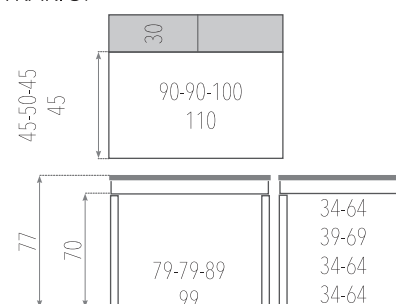

OTRAS OPCIONES

- (#) Mesa con la estructura y las 4 patas en colores texturizados incrementa: **90 puntos**
- Las 4 patas con ruedas con freno incrementa: **125 puntos**
- Las 4 patas altura 90cm incrementa: **20 puntos (otras medidas consultar a fabrica).**
- Cortar las 4 patas a medida: **incrementa 10 puntos.**
- Mesa con canto efecto cristal incrementa: **20 puntos**
- Mesa con canto efecto tablero marino color madera incrementa: **20 puntos**
- Mesa con canto efecto tablero marino color metal incrementa: **20 puntos**