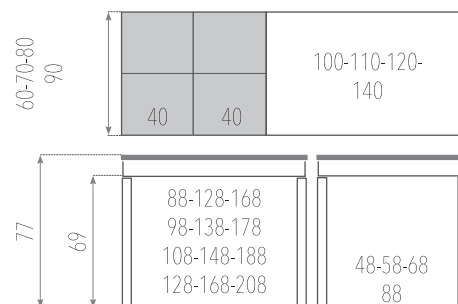

IBIZA

Acabado LAMINADO - LAMINADO VINTAGE - AR PLUS - CERAMIMADERA - FÉNIX

TARIFAS

PATAS BARNIZADAS EN NATURAL					
	MEDIDAS	LAMINADO	LAMINADO VINTAGE	CERAMIMADERA	AR PLUS FÉNIX
EXTENSIBLES	100 x 60	464	485	488	553
	110 x 70	514	538	541	627
	120 x 80	536	564	567	661
	140 x 90	570	604	608	722

ACABADOS

- Encimera y extensiones: LAMINADO, FÉNIX o CERAMIMADERA de 19 mm con canto PVC o AR PLUS con canto PVC efecto cristal. Guías telescópicas.
- Estructura : METÁLICA en texturizado blanco u otros colores texturizados (incluida ya en el precio).
- Patatas: MADERA DE HAYA de 55x55 mm.. Ruedas ocultas para apertura de extensión.

OTRAS OPCIONES

- Mesa con canto efecto cristal incrementa: 20 puntos
- Mesa con canto efecto tablero marino color madera incrementa: 20 puntos
- Mesa con canto efecto tablero marino color metal incrementa: 20 puntos
- Las 4 patas en tinte o lacado incrementa: 15 puntos (otros colores consultar a fábrica).