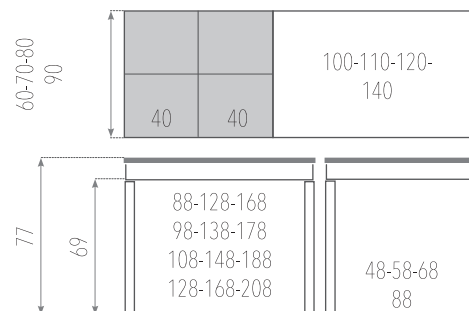

OTRAS OPCIONES

- (#) Mesa con la estructura y las 4 patas en colores texturizados incrementa: **90 puntos**
- Las 4 patas con ruedas con freno incrementa: **125 puntos**
- Las 4 patas altura 90cm incrementa: **20 puntos (otras medidas consultar a fabrica).**
- Cortar las 4 patas a medida: **incrementa 10 puntos.**
- Mesa con canto efecto cristal incrementa: **20 puntos**
- Mesa con canto efecto tablero marino color madera incrementa: **20 puntos**
- Mesa con canto efecto tablero marino color metal incrementa: **20 puntos**