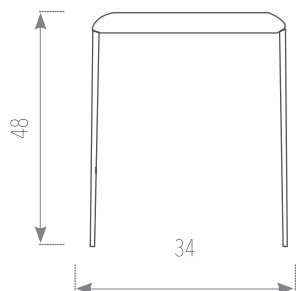

TABURETE LANGREO

- Estructura: **MADERA DE ROBLE.**
- Asiento: **MADERA DE ROBLE.**

ESTRUCTURA / ASIENTO	MADERA
Pintado NATURAL	109
Pintado TINTE	112