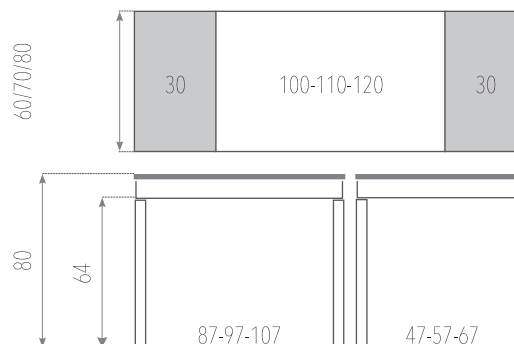

OTRAS OPCIONES

- (#) Las 4 patas, los embellecedores y el tirador pintado en pintura TX: + 60 puntos
- (##) Las 4 patas cromadas incrementa: 70 puntos
- Las 4 patas de madera de haya de 55x55 incrementa: 30 puntos
- Las 4 patas con ruedas con freno incrementa: 125 puntos
- Las 4 patas altura 90cm incrementa: 20 puntos (otras medidas consultar a fabrica).
- Cortar las 4 patas a medida: incrementa 10 puntos.
- Mesa con un cubertero pequeño de pvc color gris incrementa: 10 puntos
- Mesa con un cubertero completo de pvc color gris incrementa: 18 puntos
- Mesa con cubertero de madera incrementa: 60 puntos
- Mesa con canto efecto cristal incrementa: 20 puntos
- Mesa con canto efecto tablero marino color madera incrementa: 20 puntos
- Mesa con canto efecto tablero marino color metal incrementa: 20 punto