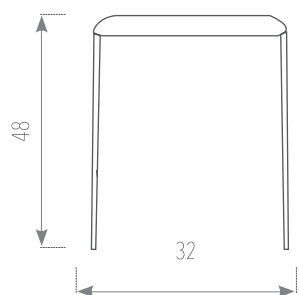

TABURETE GALBA

- Estructura: **METAL CROMADO.**
- Asiento: **TAPIZADO** o **MADERA** en todos los colores del muestrario.

ESTRUCTURA / ASIENTO	TAPIZADO TIPO 1	TAPIZADO TIPO 2	TAPIZADO TIPO 3	MADERA
Cromado	73	74	77	73