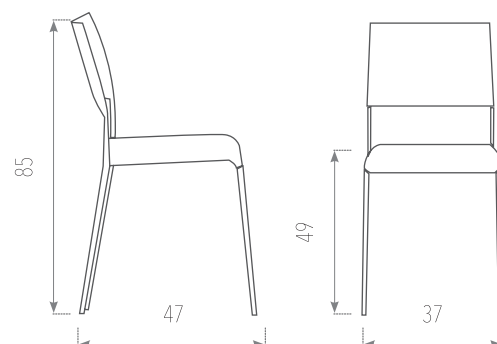

TARIFAS

ESTRUCTURA / ASIENTO	TAPIZADO TIPO 1	TAPIZADO TIPO 2	TAPIZADO TIPO 3	MADERA
Pintado epoxi aluminio	72	73	76	72
Pintado colores texturizados	97	98	101	97