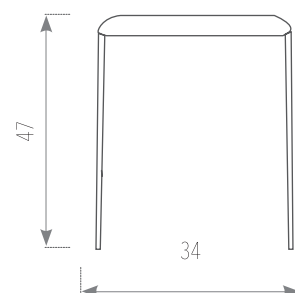

- Estructura: **METAL** en epoxi aluminio o colores texturizados del muestrario.
- Asiento: **TAPIZADO** o **MADERA** en todos los colores del muestrario.

ESTRUCTURA / ASIENTO	TAPIZADO TIPO 1	TAPIZADO TIPO 2	TAPIZADO TIPO 3	MADERA
Pintado epoxi aluminio	44	45	48	44
Pintado colores texturizados	62	63	66	62