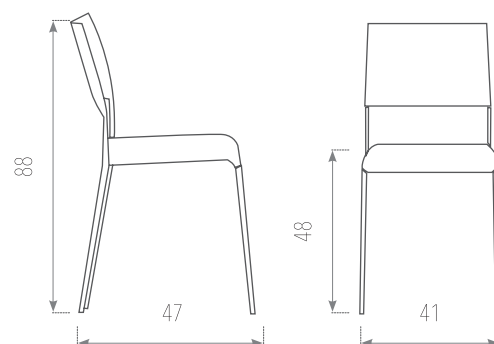

TARIFAS

ESTRUCTURA / ASIENTO	TAPIZADO TIPO 1	TAPIZADO TIPO 2	TAPIZADO TIPO 3
Pintado epoxi aluminio	77	79	84
Pintado colores texturizados	103	105	110
Cromado	107	109	114