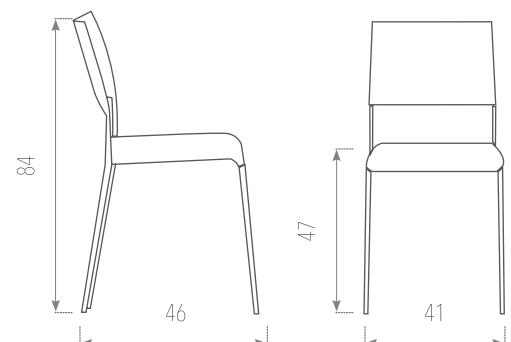

SILLA IRIS

CON TABURETE VULCANO

CARACTERISTICAS

■ Estructura: **METAL** en epoxi aluminio o colores texturizados del muestrario.
■ Asiento: **TAPIZADO** o **MADERA** en todos los colores del muestrario.

TARIFAS

ESTRUCTURA / ASIENTO	TAPIZADO TIPO 1	TAPIZADO TIPO 2	TAPIZADO TIPO 3	MADERA
Pintado epoxi aluminio	65	66	69	65
Pintado colores texturizados	90	91	94	90