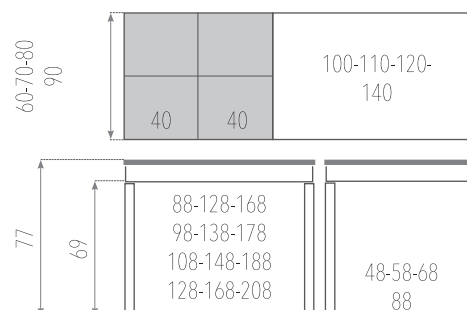

TARIFAS

EXTENSIBLES	MEDIDAS	CRISTAL	CRISTAL BLANCO OPTICO	CRISTAL DECORADO	CRISTAL ANTIRAYAS(*)
	100 x 60	440	445	471	537
	110 x 70	494	501	539	624
	120 x 80	521	531	572	683
	140 x 90	560	573		781

FIJAS	MEDIDAS	CRISTAL	CRISTAL BLANCO OPTICO	CRISTAL DECORADO	CRISTAL ANTIRAYAS (*)
	100 x 60	324	329	355	421
	110 x 70	343	350	389	473
	120 x 80	364	374	415	526
	140 x 90	406	419		627

(*) CRISTAL ANTIRAYAS SE PINTA EN BLANCO ÓPTICO Y TODOS LOS COLORES DEL MUESTRARIO.

ACABADOS

- Encimera: **CRISTAL** templado de 4mm, **CRISTAL DECORADO** de 4mm o **CRISTAL ANTIRAYAS** templado de 6mm sobre tablero con canto de PVC.
- Extensiones: **LAMINADO** con canto de PVC. Guías telescópicas.
- Estructura : **METÁLICA** en color epoxi aluminio o (#) colores texturizados.
- Patas: **METÁLICAS** cuadradas 50x50mm en color epoxi aluminio o (#) colores texturizados. Ruedas ocultas para apertura de extensión, de goma especial antirayaduras.

OTRAS OPCIONES

- (#) Mesa con la estructura y las 4 patas en colores texturizados incrementa: **90 puntos**
- Las 4 patas con ruedas con freno incrementa: **125 puntos**
- Las 4 patas altura 90cm incrementa: **20 puntos (otras medidas consultar a fabrica).**
- Cortar las 4 patas a medida: **incrementa 10 puntos.**
- Mesa con canto efecto cristal incrementa: **20 puntos**
- Mesa con canto efecto tablero marino color madera incrementa: **20 puntos**
- Mesa con canto efecto tablero marino color metal incrementa: **20 puntos**