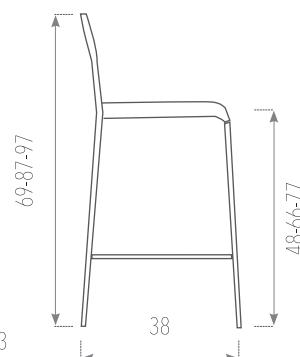

TABURETE FEBE

- Estructura: **METAL** en epoxi aluminio o colores texturizados del muestrario.
- Asiento: **TAPIZADO** o **MADERA** en todos los colores del muestrario.

	ESTRUCTURA / ASIENTO	TAPIZADO TIPO 1	TAPIZADO TIPO 2	TAPIZADO TIPO 3	MADERA
H:45	Pintado epoxi aluminio	67	68	71	67
	Pintado colores texturizados	92	93	96	92
H:65	Pintado epoxi aluminio	89	90	93	89
	Pintado colores texturizados	114	115	118	114
H:75	Pintado epoxi aluminio	92	93	96	92
	Pintado colores texturizados	117	118	121	117