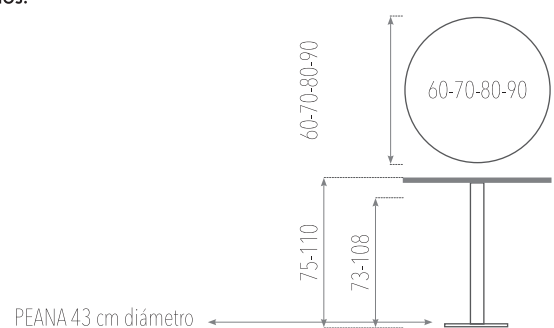

OTRAS OPCIONES

- (#) Pintar pie y peana en colores texturizados incrementa: 30 puntos
- (#) Pintar solo el pie central en colores texturizados incrementa: 15 puntos