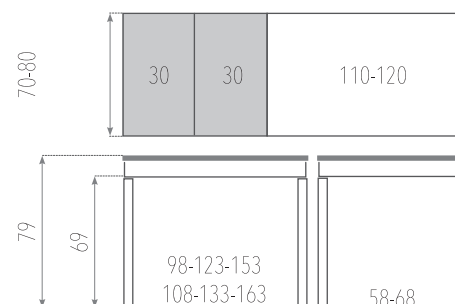

TARIFAS

EXTENSIBLES	MEDIDAS	LAMINADO	LAMINADO VINTAGE	CERAMIMADERA	AR PLUS FÉNIX
	110 x 70	606	639	643	764
120 x 80	645	686	763	840	

ACABADOS

- Encimera y Extensiones: **LAMINADO, FENIX o CERAMIMADERA** de 19 mm con canto PVC o **AR PLUS** con canto PVC efecto cristal. Guías telescópicas.
- Estructura: **METÁLICA** en color epoxi aluminio o (#) colores texturizados.
- Patas: **METÁLICAS** cuadradas 50x50mm en color epoxi aluminio o (#) colores texturizados. Ruedas ocultas para apertura de extensión, de goma especial antirayaduras.

OTRAS OPCIONES

- (#) Mesa con la estructura y las 4 patas en colores texturizados incrementa: **90 puntos**
- Las 4 patas con ruedas con freno incrementa: **125 puntos**
- Las 4 patas altura 90cm incrementa: **20 puntos (otras medidas consultar a fabrica).**
- Cortar las 4 patas a medida: **incrementa 10 puntos**
- Mesa con canto efecto cristal incrementa: **20 puntos**
- Mesa con canto efecto tablero marino color madera incrementa: **20 puntos**
- Mesa con canto efecto tablero marino color metal incrementa: **20 puntos**