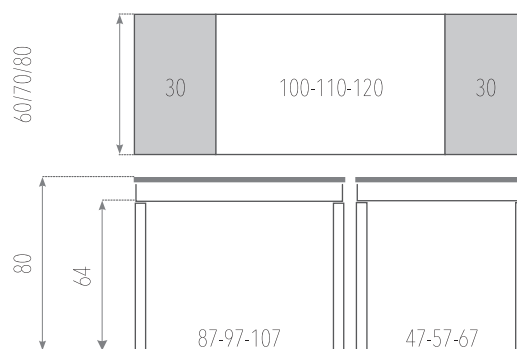

OTRAS OPCIONES

- (#) Las 4 patas, los embellecedores y el tirador pintado en pintura TX: + 60 puntos
- (##) Las 4 patas cromadas incrementa: 70 puntos
- Las 4 patas de madera de haya de 55x55 incrementa: 30 puntos
- Las 4 patas con ruedas con freno incrementa: 125 puntos
- Las 4 patas altura 90cm incrementa: 20 puntos (otras medidas consultar a fabrica).
- Cortar las 4 patas a medida: incrementa 10 puntos.
- Mesa con un cubertero pequeño de pvc color gris incrementa: 10 puntos
- Mesa con un cubertero completo de pvc color gris incrementa: 18 puntos
- Mesa con cubertero de madera incrementa: 60 puntos
- Mesa con canto efecto cristal incrementa: 20 puntos
- Mesa con canto efecto tablero marino color madera incrementa: 20 puntos
- Mesa con canto efecto tablero marino color metal incrementa: 20 punto