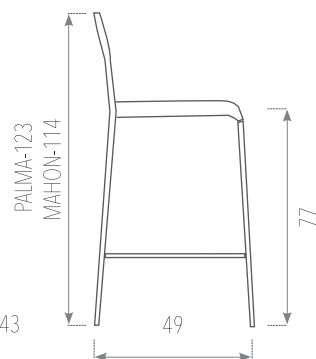

TABURETE SORIA

(OTRAS MEDIDAS CONSULTAR A FÁBRICA)

Anchura total 38

Asa solo disponible en carcasas de madera

- Estructura: **MADERA DE HAYA.**
- Asiento: **TAPIZADO, CUERO** o **MADERA** en todos los colores del muestrario.

TABURETE PALMA Y MAHON

(OTRAS MEDIDAS CONSULTAR A FÁBRICA)

Anchura total 43

- Estructura: **MADERA DE HAYA.**
 - Asiento: **TAPIZADO** o **MADERA** en todos los colores del muestrario.
- Reposapie de aluminio incluido en el precio.