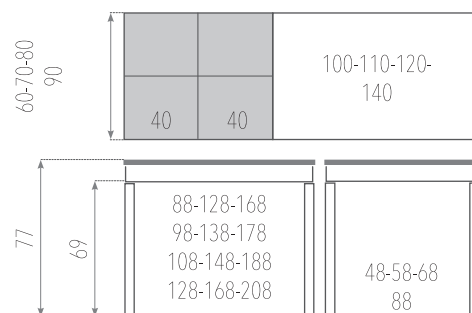

Encimera LAMINADO PARDO

TARIFAS

EXTENSIBLES ■

MEDIDAS	LAMINADO	LAMINADO VINTAGE	CERAMIMADERA	AR PLUS FÉNIX
100 x 60	372	392	395	461
110 x 70	422	446	449	534
120 x 80	443	471	474	569
140 x 90	478	512	515	629

FIJA ■

MEDIDAS	LAMINADO	LAMINADO VINTAGE	CERAMIMADERA	AR PLUS FÉNIX
100 x 60	255	265	266	300
110 x 70	270	283	284	333
120 x 80	285	300	302	355
140 x 90	323	343	345	414

OTRAS OPCIONES

- (#) Mesa con la estructura y las 4 patas en colores texturizados incrementa: **90 puntos**
- Las 4 patas con ruedas con freno incrementa: **125 puntos**
- Las 4 patas altura 90cm incrementa: **20 puntos (otras medidas consultar a fabrica).**
- Cortar las 4 patas a medida: **incrementa 10 puntos.**
- Mesa con canto efecto cristal incrementa: **20 puntos**
- Mesa con canto efecto tablero marino color madera incrementa: **20 puntos**
- Mesa con canto efecto tablero marino color metal incrementa: **20 puntos**