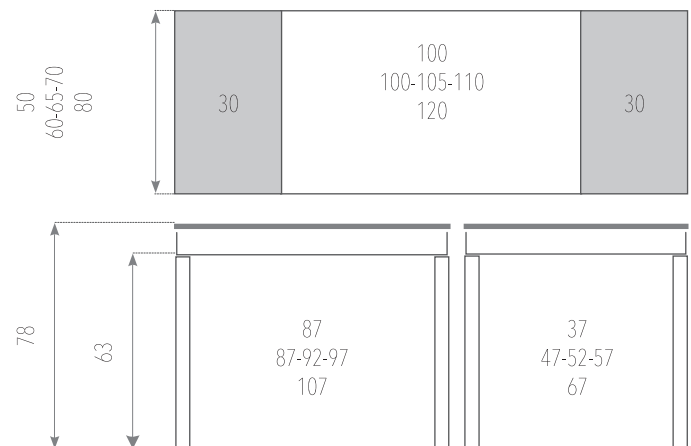

OTRAS OPCIONES

- Mesa con un cubertero completo de pvc color gris incrementa: **18 puntos**
- Mesa con cubertero de madera incrementa: **60 puntos**
- Mesa con canto efecto cristal incrementa: **20 puntos**
- Mesa con canto efecto tablero marino color madera incrementa: **20 puntos**
- Mesa con canto efecto tablero marino color metal incrementa: **20 puntos**
- Las 4 patas y la estructura en tinte o lacado incrementa: **30 puntos** (otros colores consultar a fábrica).