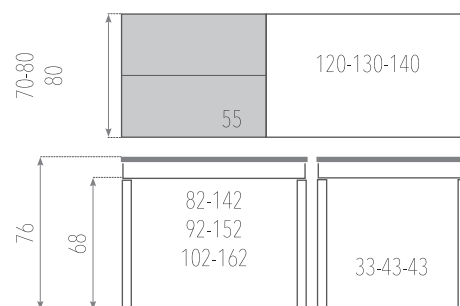

OTRAS OPCIONES

- Mesa con canto efecto cristal incrementa: **20 puntos**
- Mesa con canto efecto tablero marino color madera incrementa: **20 puntos**
- Mesa con canto efecto tablero marino color metal incrementa: **20 puntos**
- Las 4 patas y la estructura en tinte o lacado incrementa: **30 puntos** (otros colores consultar a fábrica).