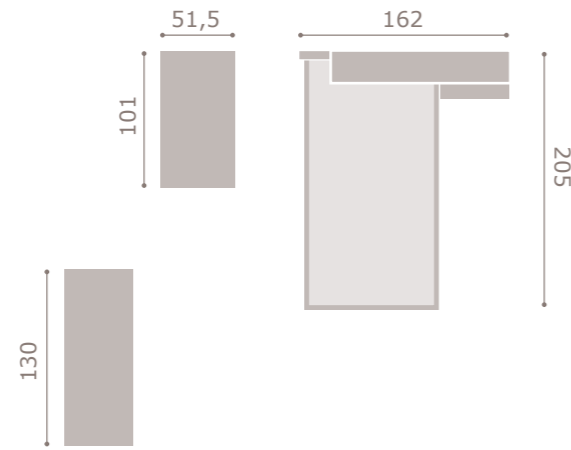

jordan20

- acabado soul blanco · grafito
- cabezal scarlet
- tapizado textil humo

443