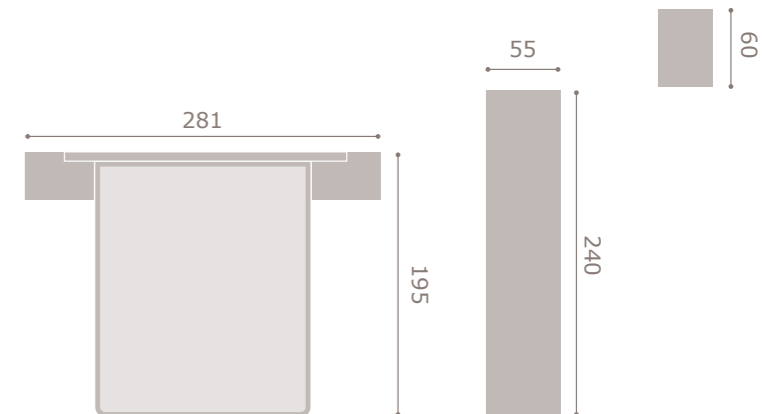

jordan20

- acabado **cambrian · soul blanco**
- cabezal **assis**
- tapizado **polipiel blanco**

419