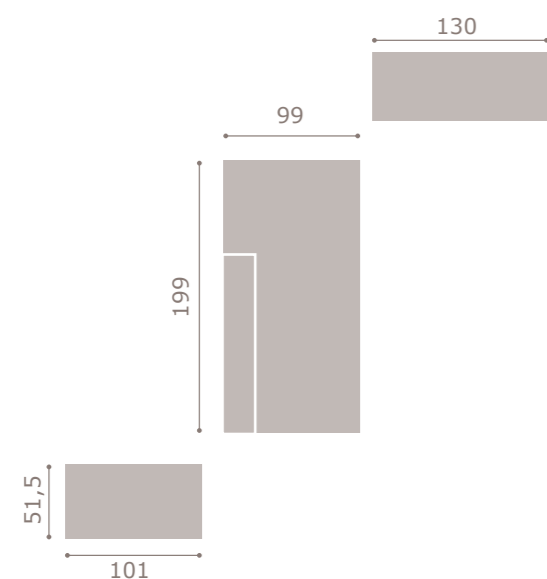

443

jordan20

acabado artic · soul blanco

444

jordan20

• acabado cambrian

445

jordan20