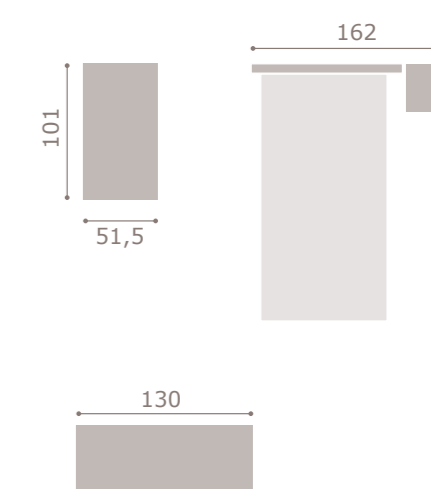

jordan20

acabado artic · grafito

441

jordan20

acabado cambrian · soul blanco
cabezal vogue

442

jordan20

- acabado soul blanco · grafito
- cabezal scarlet
- tapizado textil humo