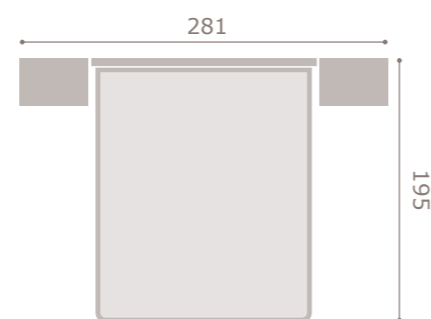

jordan20

• acabado
• cabezal

cambrian · grafito
vogue

412

jordan20

- acabado mango · grafito
- cabezal cyrus

413

jordan20