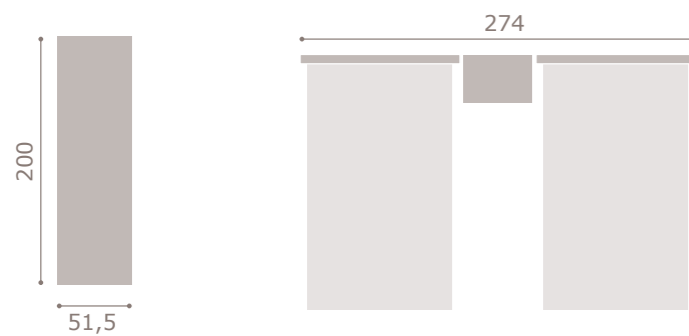

438

jordan20

- acabado roble · soul blanco
- cabezal scarlet
- tapizado polipiel blanco

439

jordan20

composición contract

- acabado roble
- cabezal panel respaldo

440