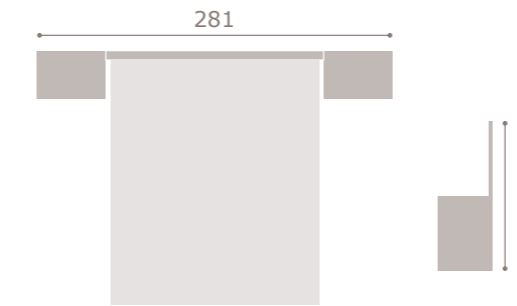

421

jordan20

- acabado soul blanco · roble

422

jordan20

• acabado roble · soul blanco
• cabezal dueto

423

jordan20