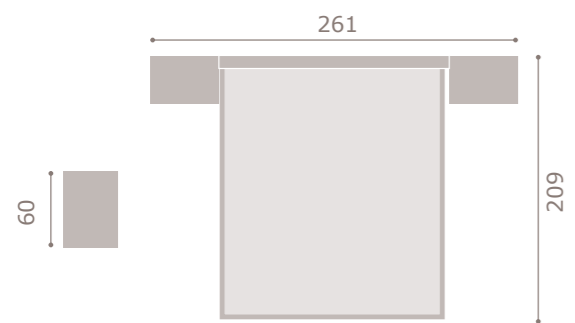

438

jordan20

- acabado roble · soul blanco
- cabezal scarlet
- tapizado polipiel blanco

439

jordan20

composición contract

- acabado roble
- cabezal panel respaldo

440