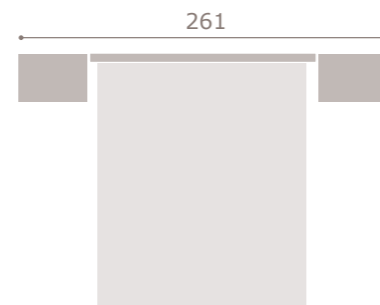

jordan20

- acabado roble · soul blanco
- cabezal tree
- tapizado textil tierra

421

jordan20

- acabado soul blanco · roble

422