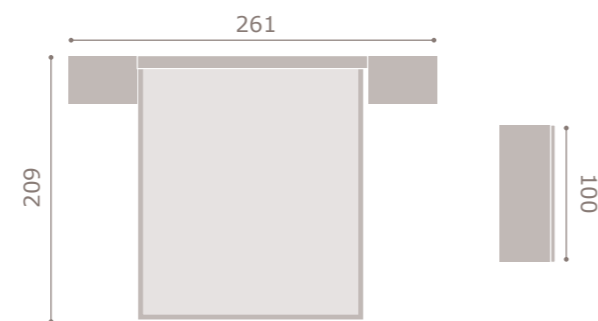

jordan20

- acabado cambrian · soul blanco
- cabezal atrium
- tapizado polipiel blanco

431