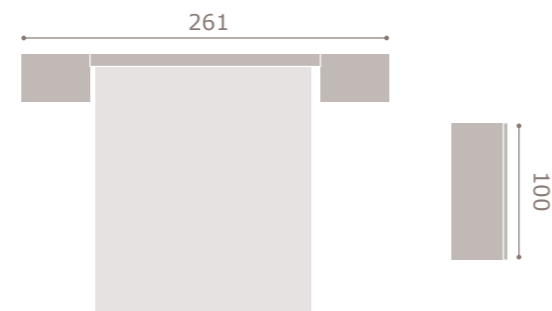

jordan20

- acabado cambrian · soul blanco
- cabezal atrium
- tapizado polipiel blanco

431

jordan20

acabado artic
cabezal xera

432

jordan20

acabado artic