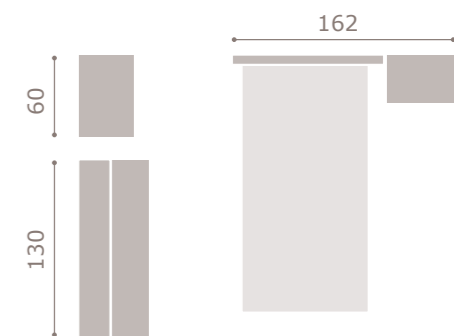

• acabado roble · soul blanco

446

jordan20

• acabado roble · soul blanco
• cabezal vogue

447

acabados

base · combinables

combinables