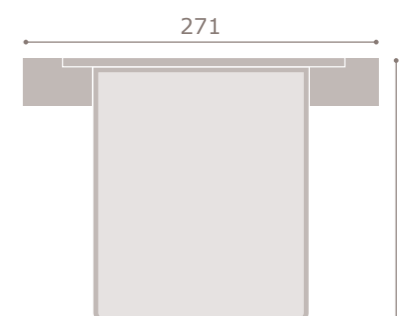

jordan20

• acabado roble · soul blanco
• galería arley

414