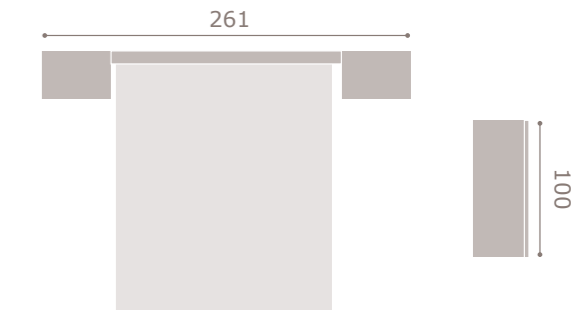

433

jordan20

- acabado cambrian · soul blanco
- cabezal noe

434

jordan20

- acabado roble
- cabezal assis
- tapizado textil tierra

435

jordan²⁰