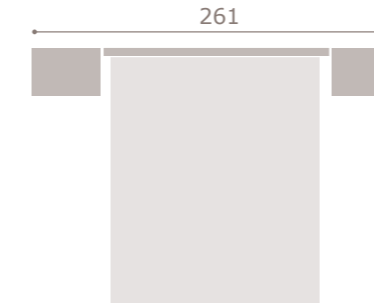

• acabado roble · soul blanco

424

jordan20

- acabado artic · grafito
- cabezal scarlet
- tapizado polipiel gris

425

jordan20

- acabado artic · grafito

426