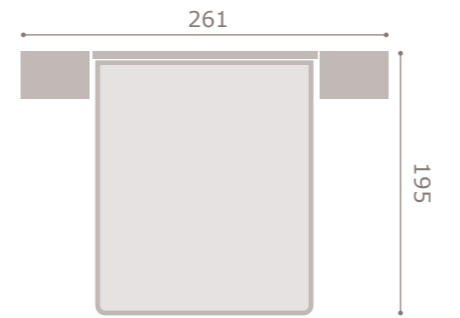

• acabado artic · soul blanco
• cabezal dueto

428

jordan20

acabado soul blanco · artic
cabezal lara

429

jordan20

acabado soul blanco · artic

430