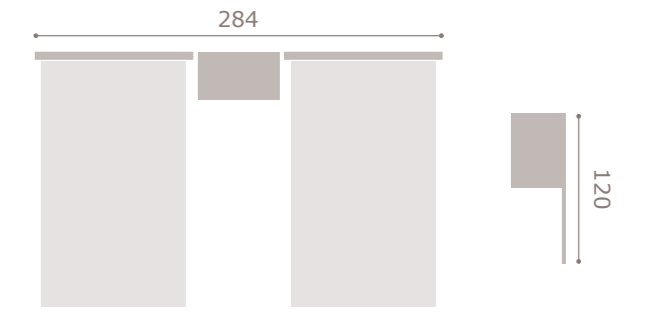

jordan20

• acabado
• cabezal

cambrian · grafito
vogue

412