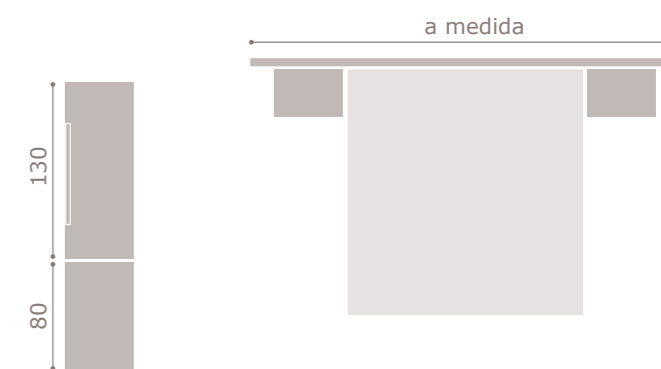

438

jordan20

- acabado roble · soul blanco
- cabezal scarlet
- tapizado polipiel blanco

439

jordan20

composición contract

- acabado roble
- cabezal panel respaldo

440