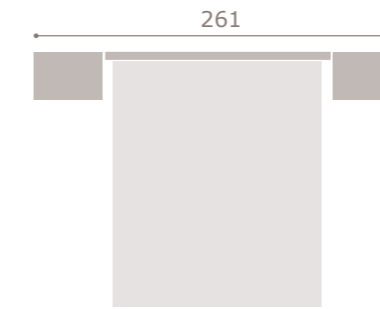

jordan²⁰

• acabado artic · soul blanco
• cabezal dueto

428