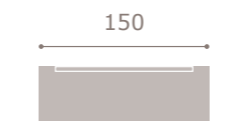

• acabado artic · soul blanco
• cabezal dueto

428

jordan20

acabado soul blanco · artic
cabezal lara

429

jordan20

acabado soul blanco · artic

430