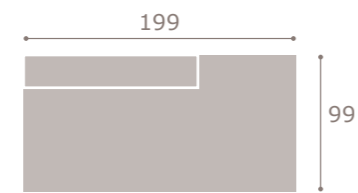

443

jordan20

acabado artic · soul blanco

444

jordan20

• acabado cambrian

445

jordan20