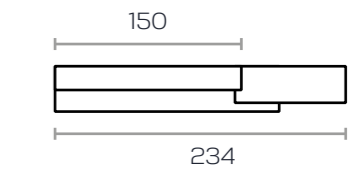

base roble

combinable soul blanco

Kira22 salones 083

base soul blanco

combinable ebony

detalle interior módulo alto puerta elevable

base soul blanco  
combinable soul blanco

085) Kiraz22  
salones