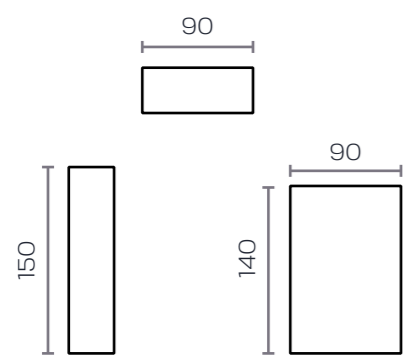

Kirazz salones 067

base soul blanco

combinable soul blanco