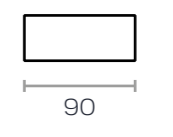

base soul blanco  
combinable roble

Kiraz22 salones 098

base roble  
combinable ebony

097) Kiraz22 salones

base roble  
combinable soul blanco

detalle interior aparador 150 de 2 puertas, 2 cajones y 5 huecos