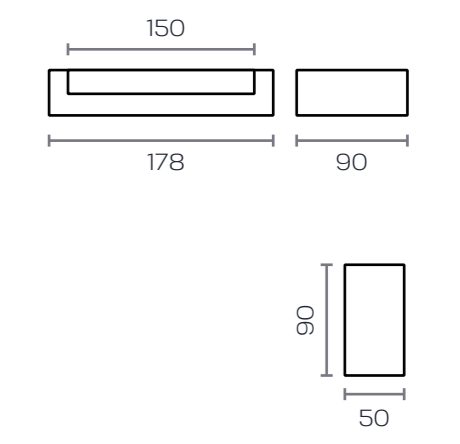

062) **Kirazz**
salones

base roble
combinable soul blanco