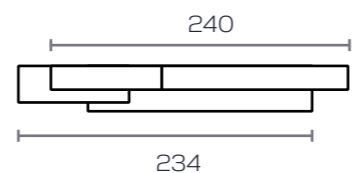

base roble   
combinable soul blanco 

071) Kira22  
salones

base

roble

combinable

ebony

detalle interior módulo terminal izquierdo ebony con kit led para estante

detalle interior módulo 90 x 135 3 puertas y 2 huecos