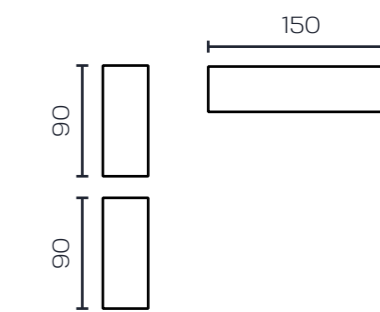

085) Kiraz22
salones

base roble
combinable roble

detalle interior módulo 90 x 180 de 2 puertas y 5 huecos