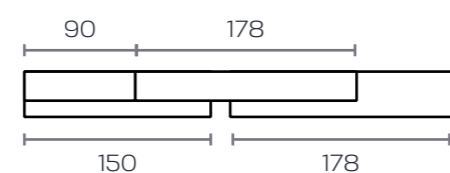

roble

detalle interior  
bajo TV 2 puertas  
y 2 cajones

detalle interior aparador 150 de 2 puertas, 2 cajones y 5 huecos

Kirazz  
salones 074

base      soul blanco  
combinable      soul blanco

075) Kiraz22  
salones