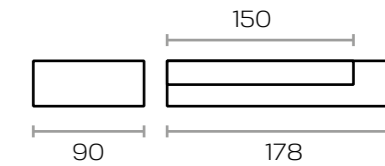

Kirazz
salones 072