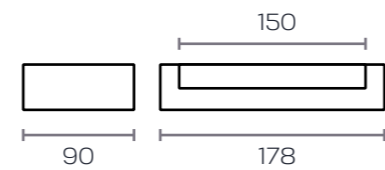

055) Kirazz salones

base roble  
combinable soul blanco

Kirazz salones 054

base soul blanco  
combinable ebony

Kirazz salones 056

base roble  
combinable roble

detalle interior módulo 90 x 180 vitrina 2 puertas y 2 cajones con kit led para estantes