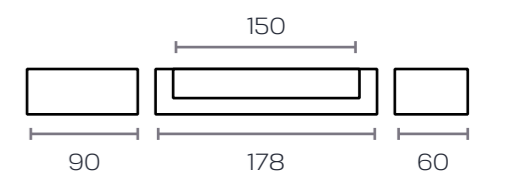

Kirazz
salones 066

base

roble

combinable

ebony