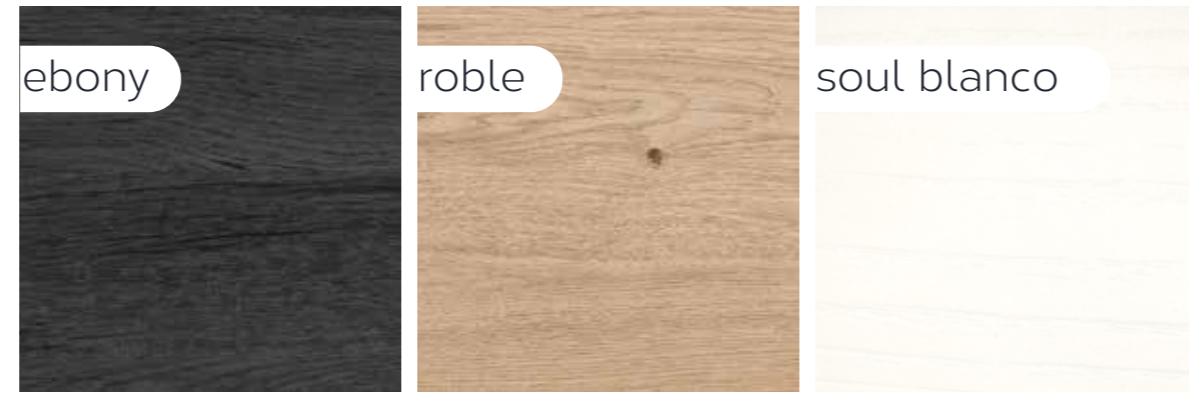

base roble

mesa centro TOP

Kirazz salones 108

base soul blanco

110) Kirazz salones

base soul blanco

Kira22  
acabados

colores base