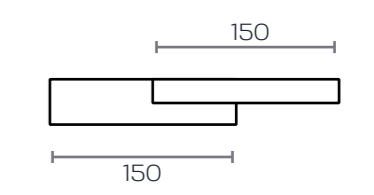

088) **Kira22**
salones

base soul blanco
combinable roble