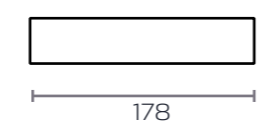

base roble   
combinable roble 

detalle interior módulo 90 x 180 de 2 puertas y 5 huecos

086) **Kira22**  
salones

base roble  
combinable soul blanco

**Kira22** (087)  
salones

base roble  
combinable ebony