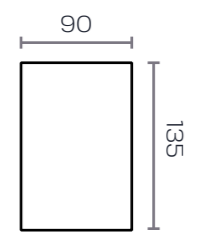

Kira22
salones 095

base soul blanco
combinable roble