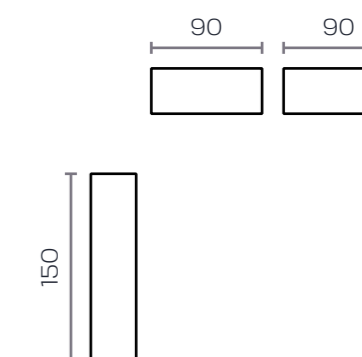

058) — Kira22
salones

base soul blanco

combinable soul blanco