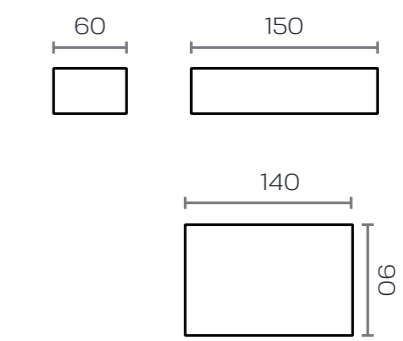

099) **Kirazz**
salones

base   roble
combinable   soul blanco