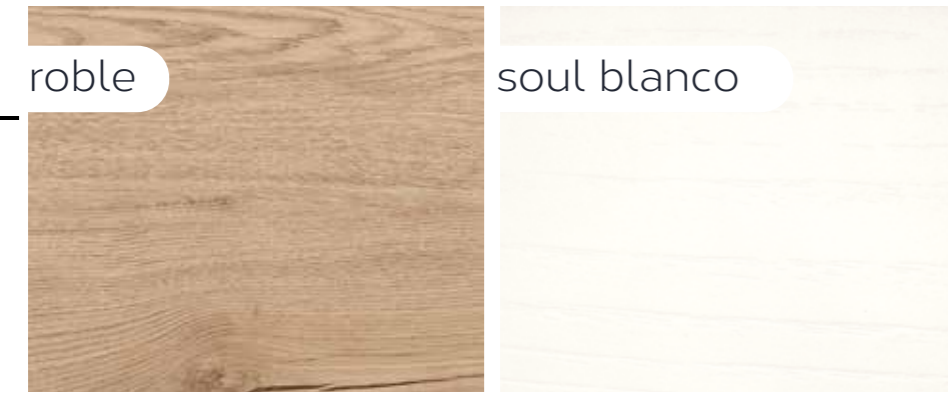

base roble

mesa centro TOP

Kirazz salones 108

base soul blanco

110) Kirazz salones

base soul blanco

Kira22  
acabados

colores base