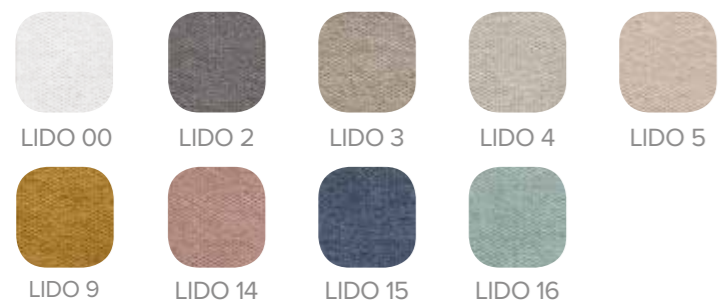

ACABADOS TEJIDO LIDO / FINISHING LIDO TISSUE / FINISSAGE TISSU LIDO