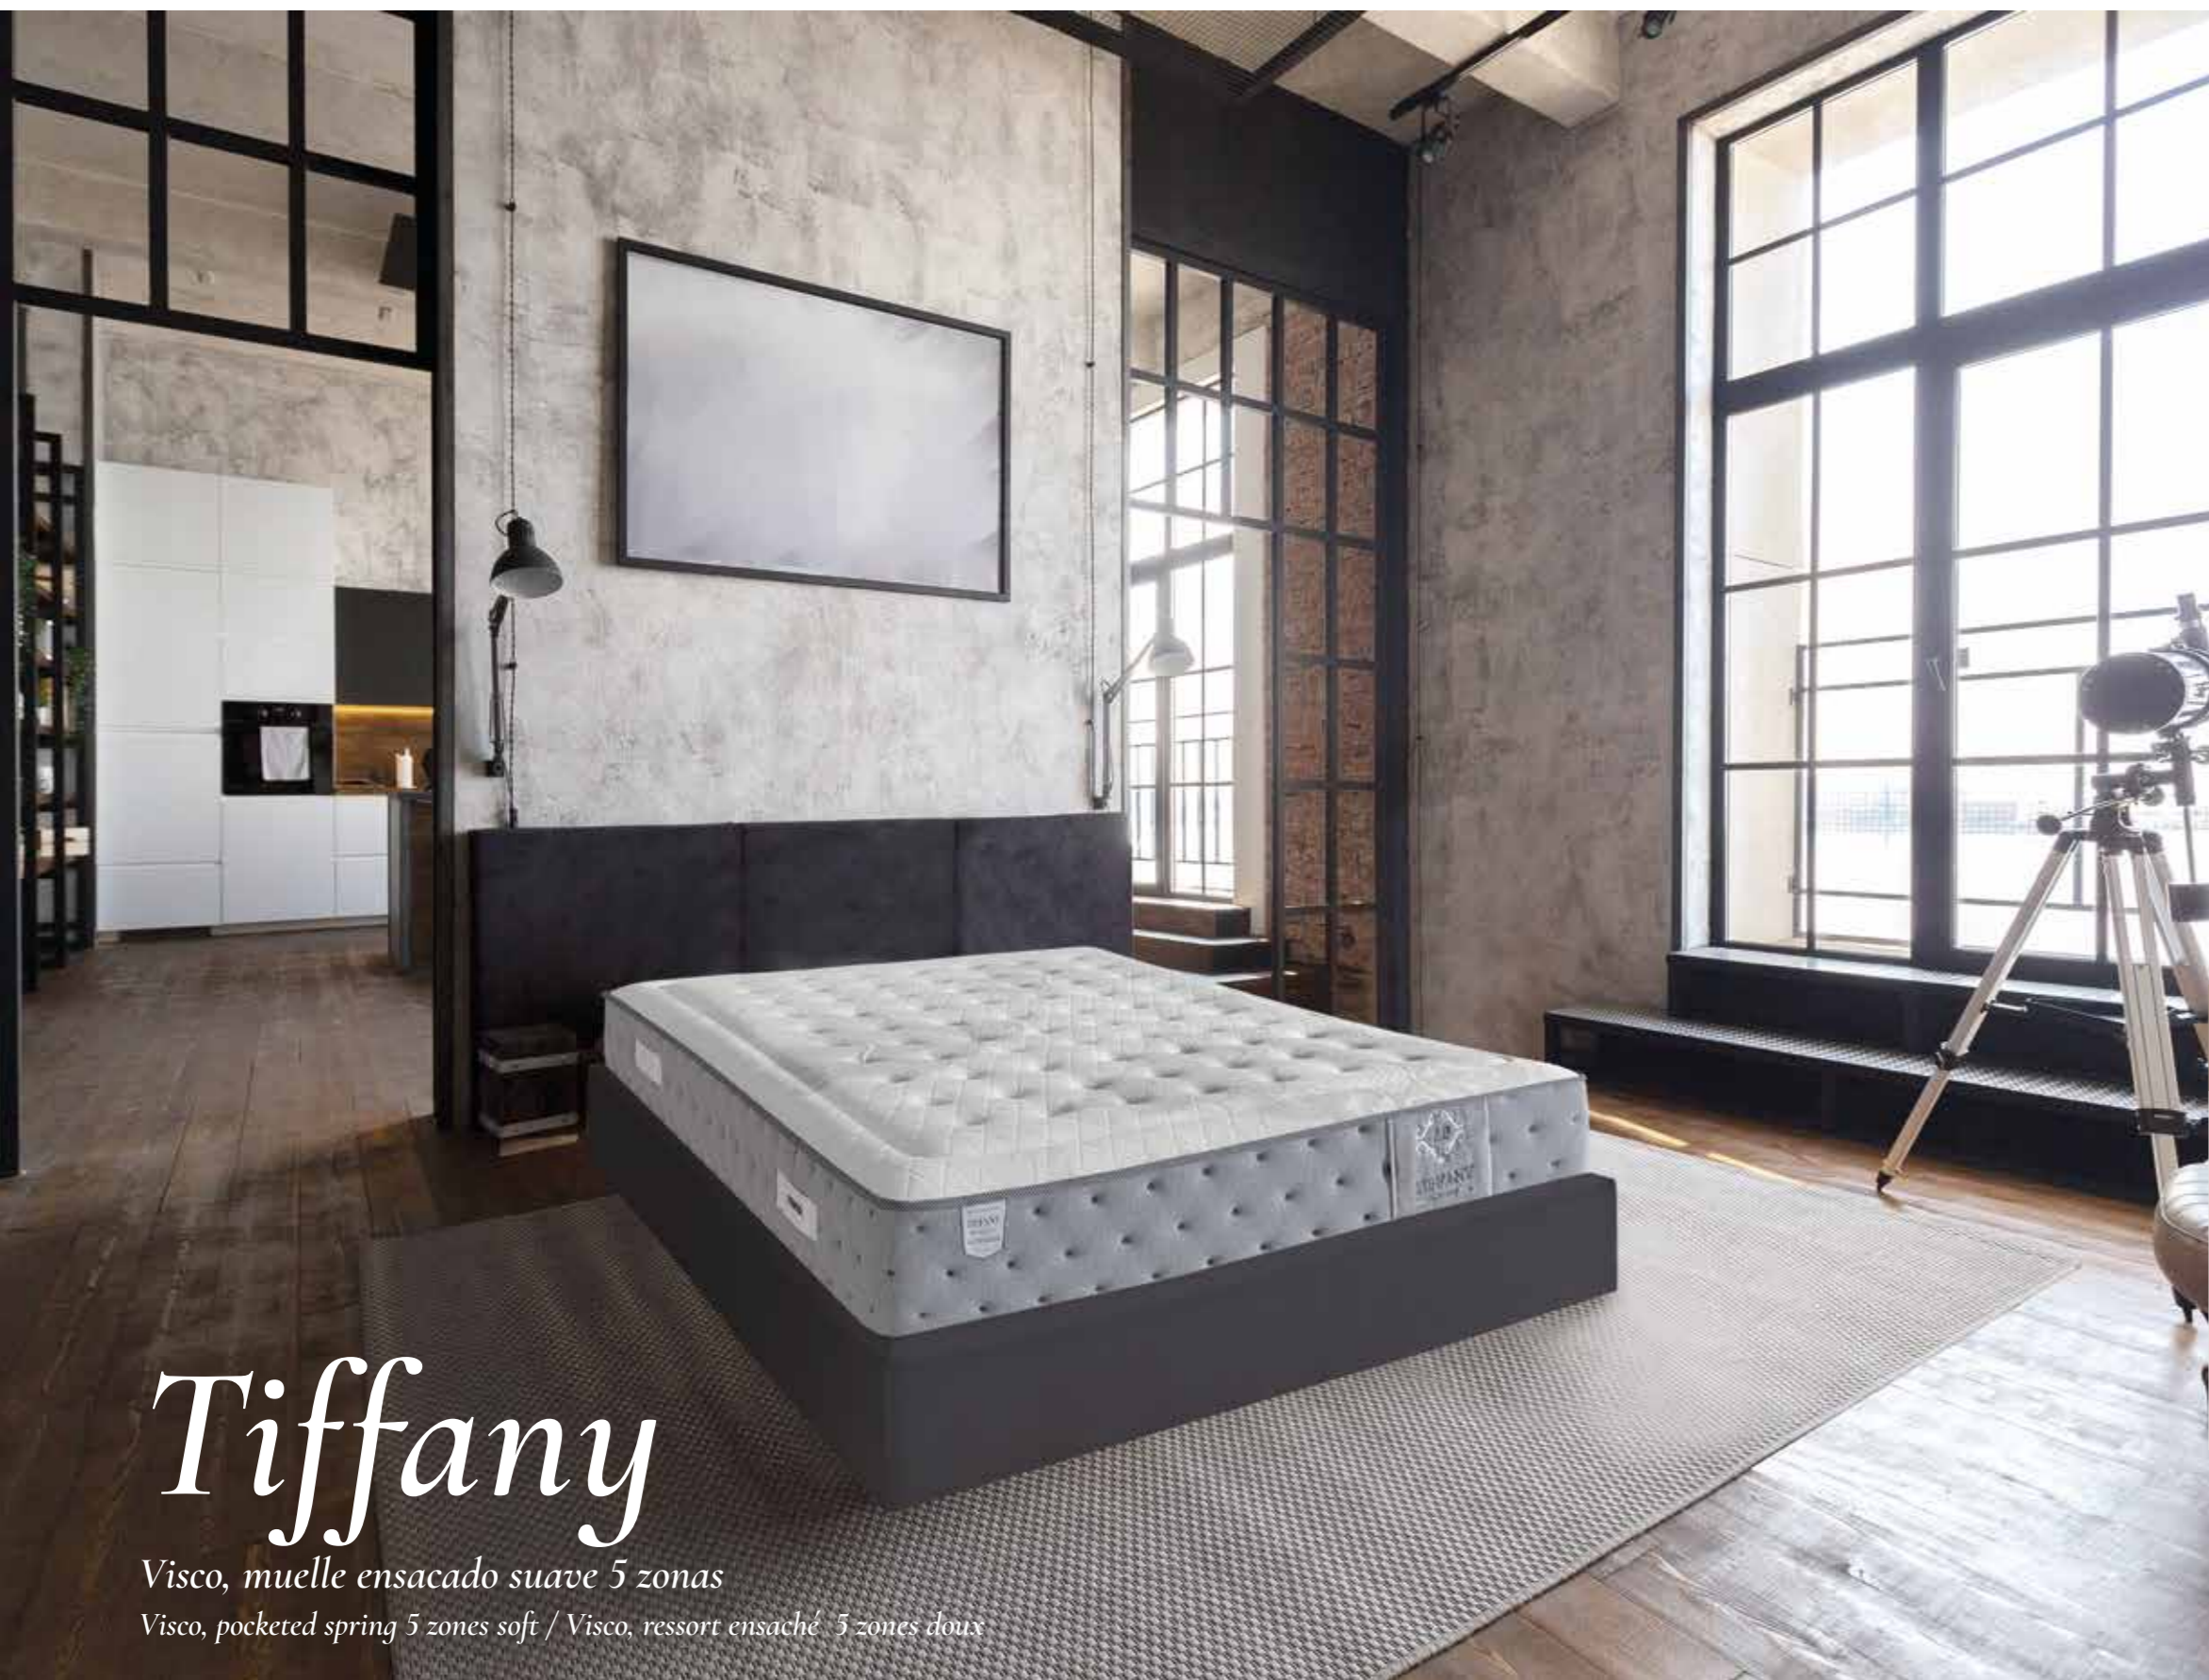

Tiffany

Visco, muelle ensacado suave 5 zonas

Visco, pocketed spring 5 zones soft / Visco, ressort ensaché 5 zones doux