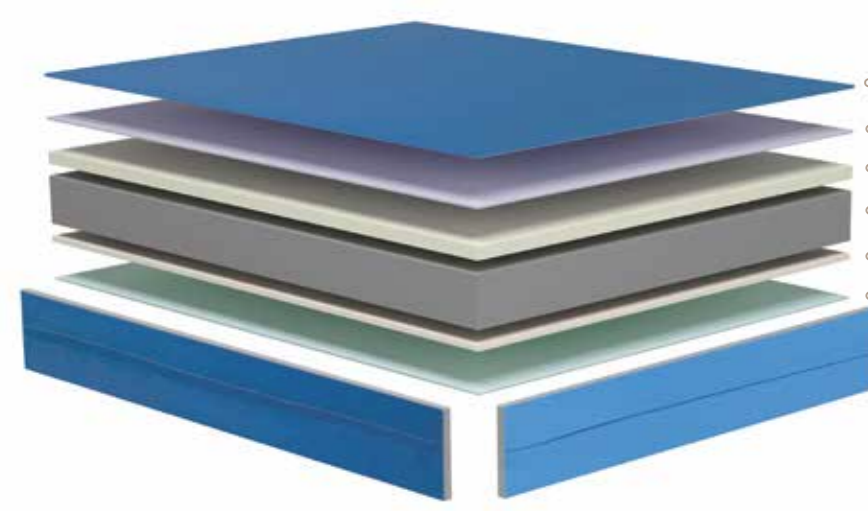

Geriatric

Visco, HR firme perfilado
Visco, firm HR profiled / Visco, HR profilé ferme

Topper

Visco, HR

- Tejido impermeable e ignífugo**
Waterproof and fireproof fabric
Tissu imperméable et ignifuge
- Funda Interior termosellada**
Thermo-sealed inner cover
Couverture intérieure thermo-scellée
- 4 cm**
- Core HR High Density profiled / Noyau HR Haute profilé**
- Desenfundable con cremallera Central**
Removable with central zipper
Amovible avec fermeture à glissière centrale
- ± 15 cm**
- Tejido impermeable e ignífugo**
Cara inferior / Waterproof and fireproof fabric in bottom side
Tissu imperméable et ignifuge á la côté inférieur