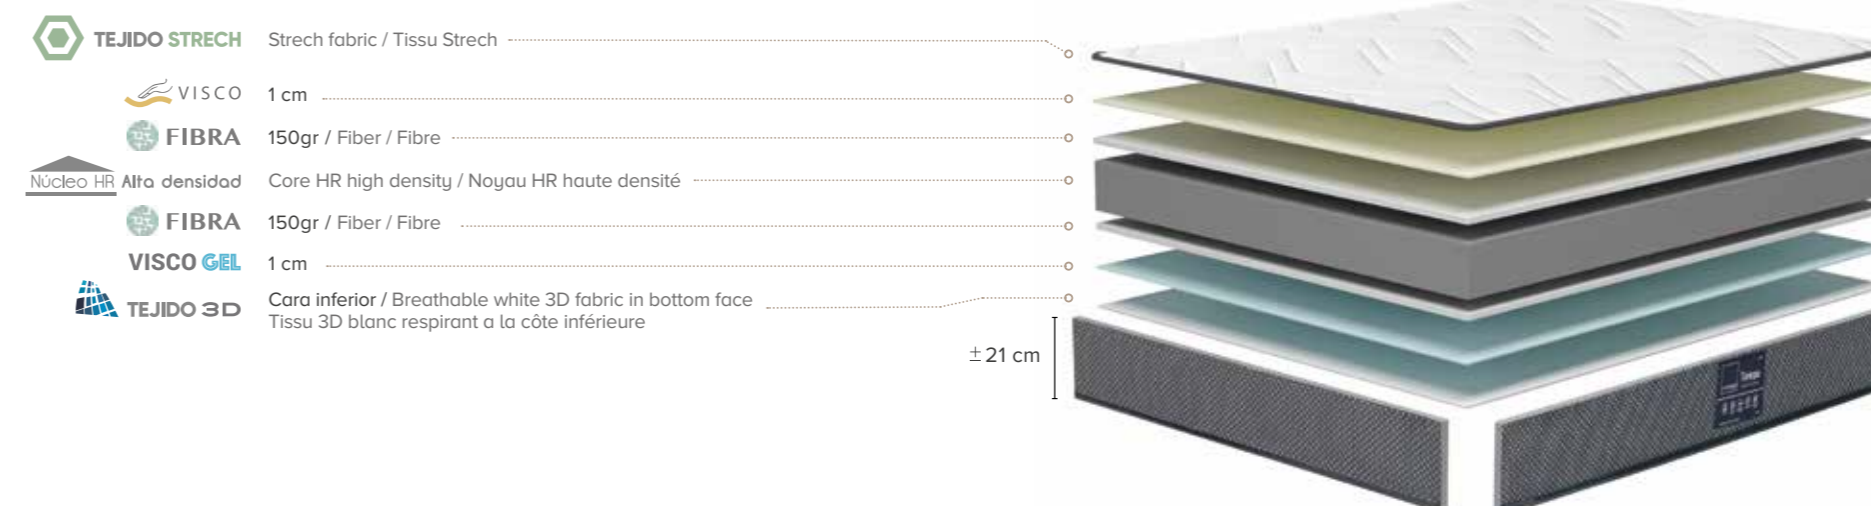

Adaptación - ●●○○○○ + Firmeza - ●●●○○○ +
Adaptation - ●●○○○○ + Fastness - ●●●○○○ +
Adaptation - ●●○○○○ + Solidité - ●●●○○○ +

CARACTERÍSTICAS

- Acolchado sistema continuo en ambas caras
- Platabanda acolchada con tejido tapiceria transpirable
- Anatómico y atérmico
- Garantía 2 años
- Fabricado en España

CHARACTERISTICS

- Padded continuous system in both sides
- Mattress side padded in breathable upholstery fabric
- Anatomical and athermic
- 2 years warranty
- Made in Spain

CARACTÉRISTIQUES

- Rembourré système continu des deux côtés
- Côté matelas rembourré avec un tissu d'ameublement respirant
- Anatomique et athermique
- 2 ans de garantie
- Fabriqué en Espagne

- **Viscoelástica**
  Viscoelastic
  Viscoélastique
- **VISCO GEL**
  Visco gel
  Visco gel
- **Cara invierno - verano**
  Winter-Summer sides
  Côtés hiver été
- **Tejido inferior 3D**
  Bottom side 3D
  Côté inférieur 3D

TARIFA / RATE / TARIF	80	90	105	120	135	140	150	160	180	200	
Ancho / Widht / Largeur	180	182	204	238	260	292	302	324	356	420	484
Largo Lenght Longeur	190	182	204	238	260	292	302	324	356	420	484
	200	194	216	252	276	308	320	344	378	446	514

Las medidas remarcadas en color maquillaje tendrán Servicio Express
The measures marked in colour will have Express Service
Les mesures colorées auront un Service Express