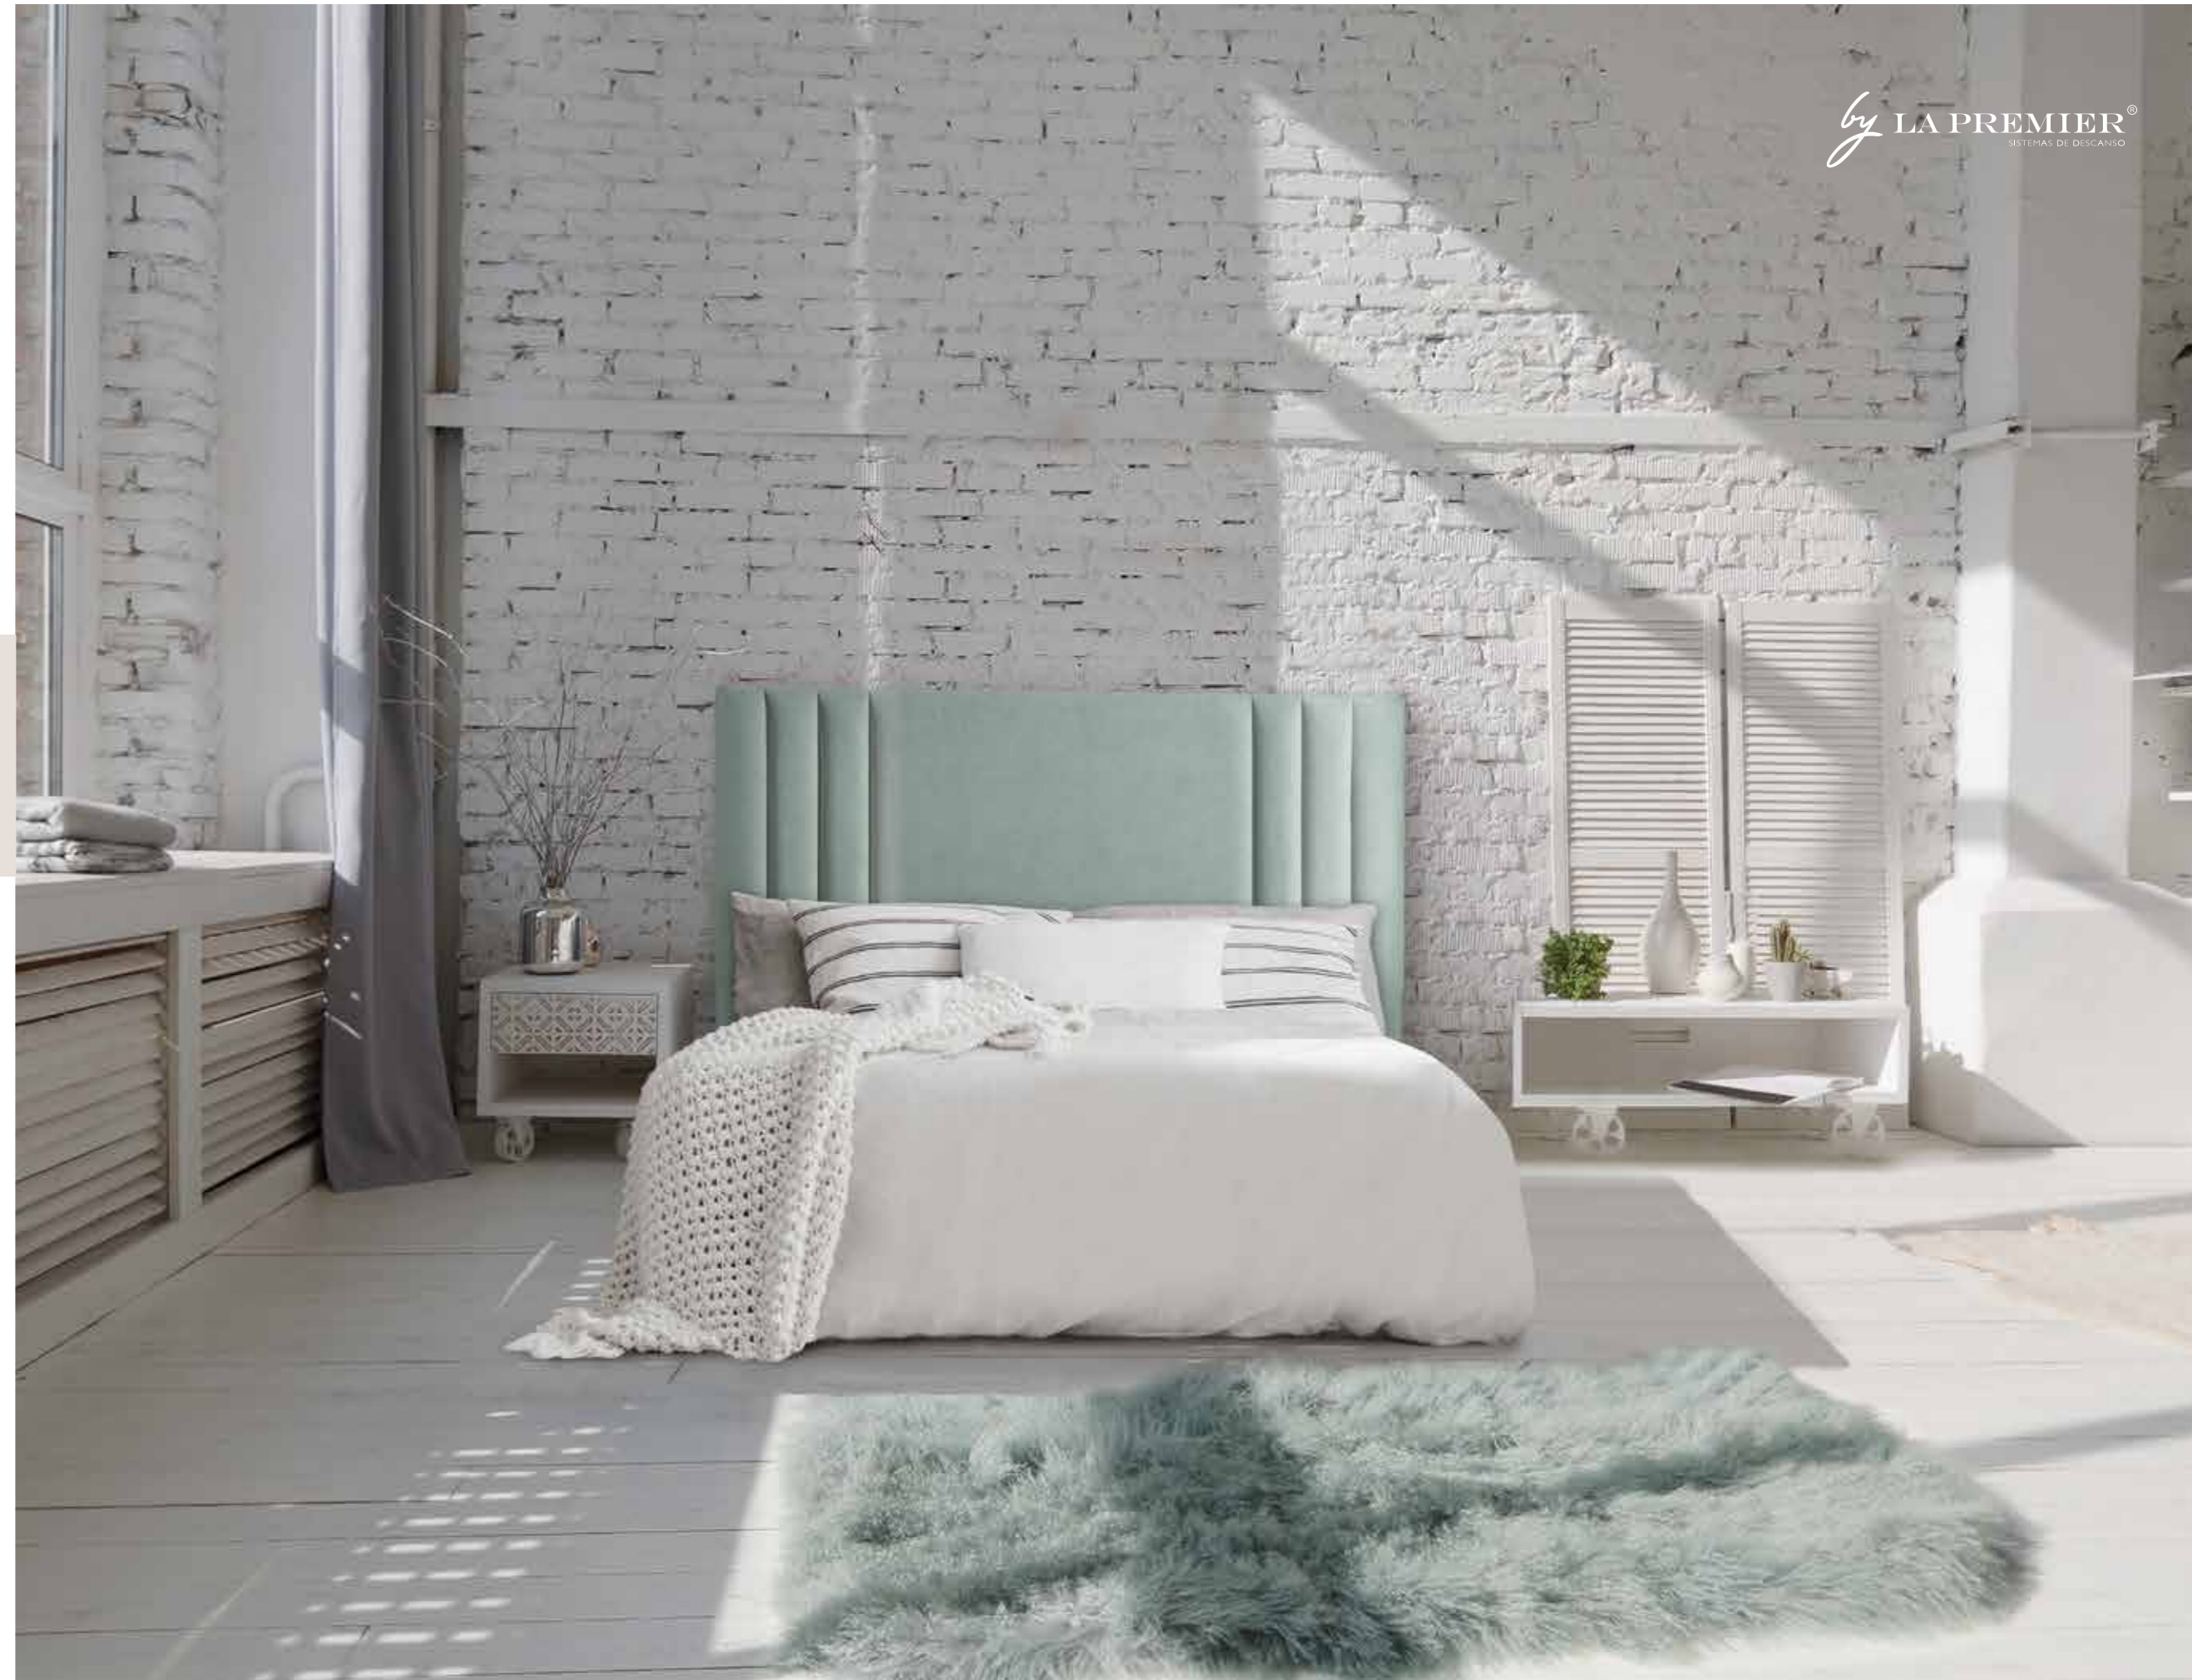

Conjunto fotografiado acabado Lido 5 / Photographed set finished Lido 5 / Ensemble photographié fini Lido 5

Conjunto fotografiado acabado Lido 16 / Photographed set finished Lido 16 / Ensemble photographié fini Lido 16