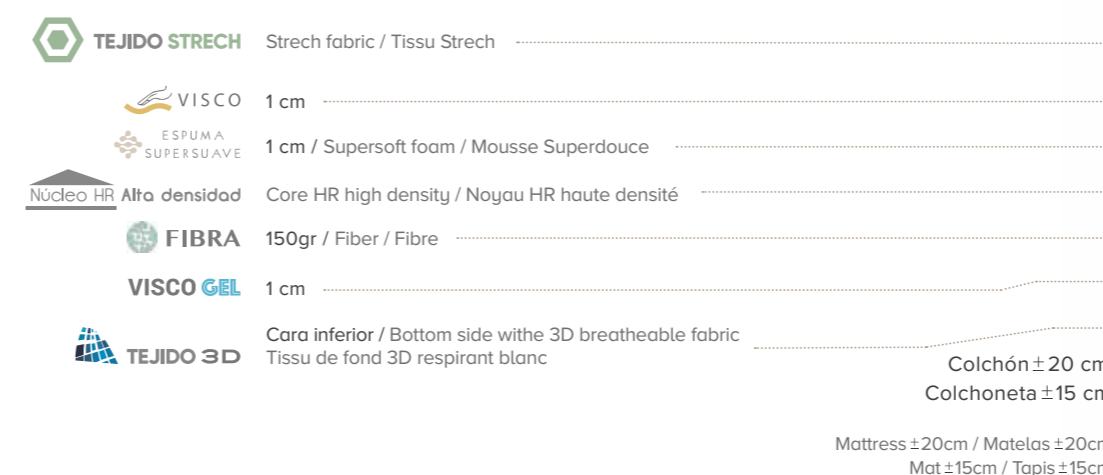

Star

Visco, HR firme, visco gel

Visco, firm HR, visco gel / Visco, HR ferme, visco gel

Adaptación - ●●●○○○ + Firmeza - ●●●○○○ +
Adaptation - ●●●○○○ + Fastness - ●●●○○○ +
Adaptation - ●●●○○○ + Solidité - ●●●○○○ +

CARACTERÍSTICAS

- Acolchado sistema tapa-tapa cara superior y continuo cara inferior
- Platabanda acolchada con tejido stretch tipo castillo
- Indeformable y anatómico
- Garantía 2 años
- Fabricado en España

CHARACTERISTICS

- Padded with lid-lid system in upper side, and continuous in bottom side
- Mattress side padded in Stretch fabric, castle type
- Indeformable and anatomical
- 2 years warranty
- Made in Spain

CARACTÉRISTIQUES

- Rembourré avec le système de couvercle-couvercle dans la partie supérieure et continue dans la bas
- Côtés de matelas latéral rembourrés en tissu micropore Stretch, type château
- Indéformable et anatomique
- 2 ans de garantie
- Fabriqué en Espagne

Viscoelástica
Viscoelastic
Viscoélastique

Visco gel
Visco gel
Visco gel

Cara invierno - verano
Winter-Summer sides
Côtés hiver été

Tejido inferior 3D
Bottom tissue 3D
Tissu Inférieur 3D

TARIFA / RATE / TARIF	COLCHÓN ALTURA 20 cm / MATTRESS 20 cm / MATELAS 20 cm			
Ancho / Widht / Largeur	80	90	105	
Largo / Lenght / Longueur	180	166	186	218
	190	166	186	218
	200	182	206	240

TARIFA / RATE / TARIF	COLCHONETA ALTURA 15 cm / MAT 15 cm / TAPIS 15 cm			
Ancho / Widht / Largeur	80	90	105	
Largo / Lenght / Longueur	180	150	168	196
	190	150	168	196
	200	164	184	214

Las medidas remarcadas en color maquillaje tendrán Servicio Express
The measures marked in colour will have Express Service
Les mesures colorées auront un Service Express