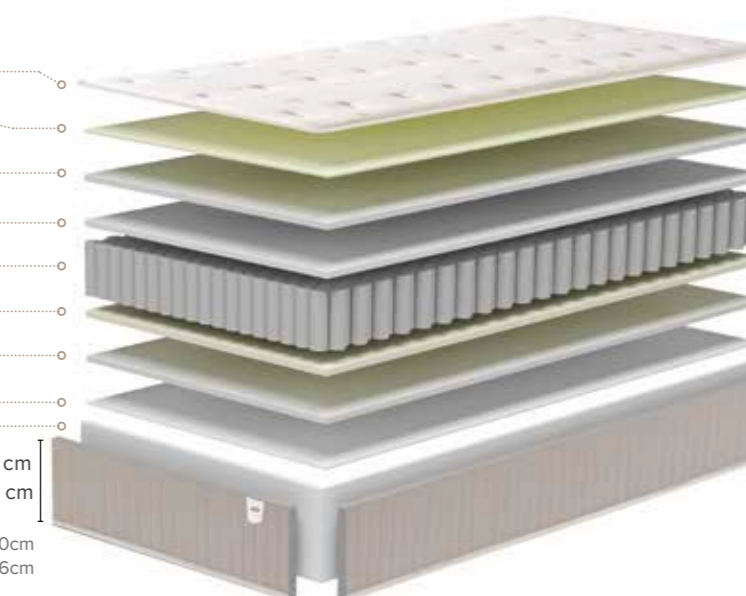

- **TEJIDO STRECH DOBLE ELECTRONICA** Tissue Strech double electronic / Strech double électronique
- **100% ALGODÓN** Lana - algodón 250 gr / Wool and Cotton 250 gr / Laine et Coton 250 gr
- **FIBRA** 150gr / Fiber / Fibre
- **FOAM** 2 cm / Espuma / Foam / Mousse
- **MUELLE Ensacado Suave 140 muelles m²** Spring pocketed soft - 140 springs m² / Ressorts ensachés soft - 140 ressorts m²
- **VISCO** 1 cm
- **FIBRA** 150gr / Fiber / Fibre
- **TEJIDO STRECH** Cara inferior / Bottom side tissue Strech / Côte inférieure tissu Strech
- **REFUERZO PERIMETRAL** Perimeter reinforcement / Renforcement du périmètre