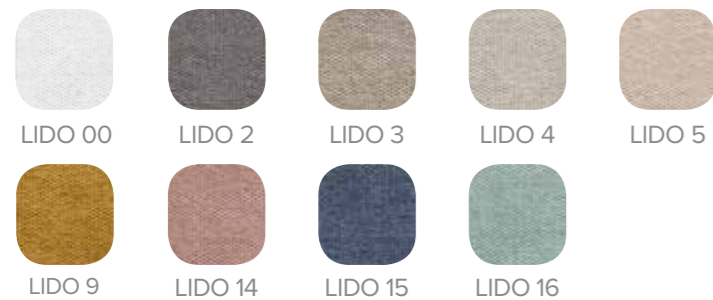

ACABADOS TEJIDO LIDO / FINISHING LIDO TISSUE / FINISSAGE TISSU LIDO

TARIFA / RATE / TARIF			
Ancho / Width / Largeur	145	160	190
Alto / Height / Hauteur	130	426	434

Este modelo solo se fabrica en tejido Lido / This model is only available in Lido fabric / Ce modèle est uniquement disponible en tissu Lido
Sugerimos que la medida del cabezal sea superior o igual que el colchón o soporte / We suggest that the head size be greater than or equal to the mattress or support / Nous suggérons que la taille de la tête soit supérieure ou égale au matelas ou au support
No se hacen ni medidas ni tapizados especiales / No special measures or upholstery are made / Aucune mesure spéciale ou rembourrage n'est effectué