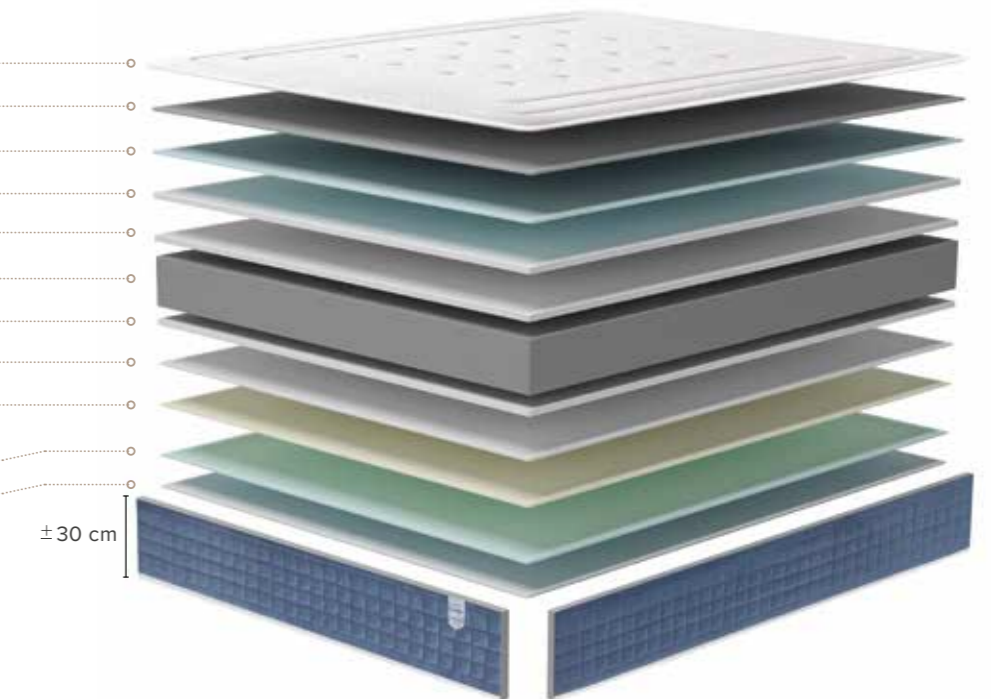

Visco graphene, visco, firm HR, visco, visco Gel

Visco graphène, visco, HR ferme, visco, visco Gel

-  **TEJIDO STRECH LUREX CARBONO** Lurex-carbon stretch fabric / Tissu Stretch Lurex-carbone
-  **VISCO GRAFENO** 1 cm / Visco-Graphene / Visco-Graphène
-  **VISCO** 1 cm
-  **ESPUMA SUPERSUAVE** Supersoft foam / Mousse Superdouce
-  **FIBRA** 150 gr /Fiber / Fibre
-  **Núcleo HR Alta densidad** Core HR high density / Noyau HR haute densité
-  **ESPUMA SUPERSUAVE** Supersoft foam / Mousse Superdouce
-  **FIBRA** 150 gr / Fiber / Fibre
-  **VISCO** 1 cm
-  **VISCO GEL** 1 cm
-  **TEJIDO 3D** Cara inferior / Breathable white 3D fabric in bottom face / Tissu 3D blanc respirant a la côte inférieure