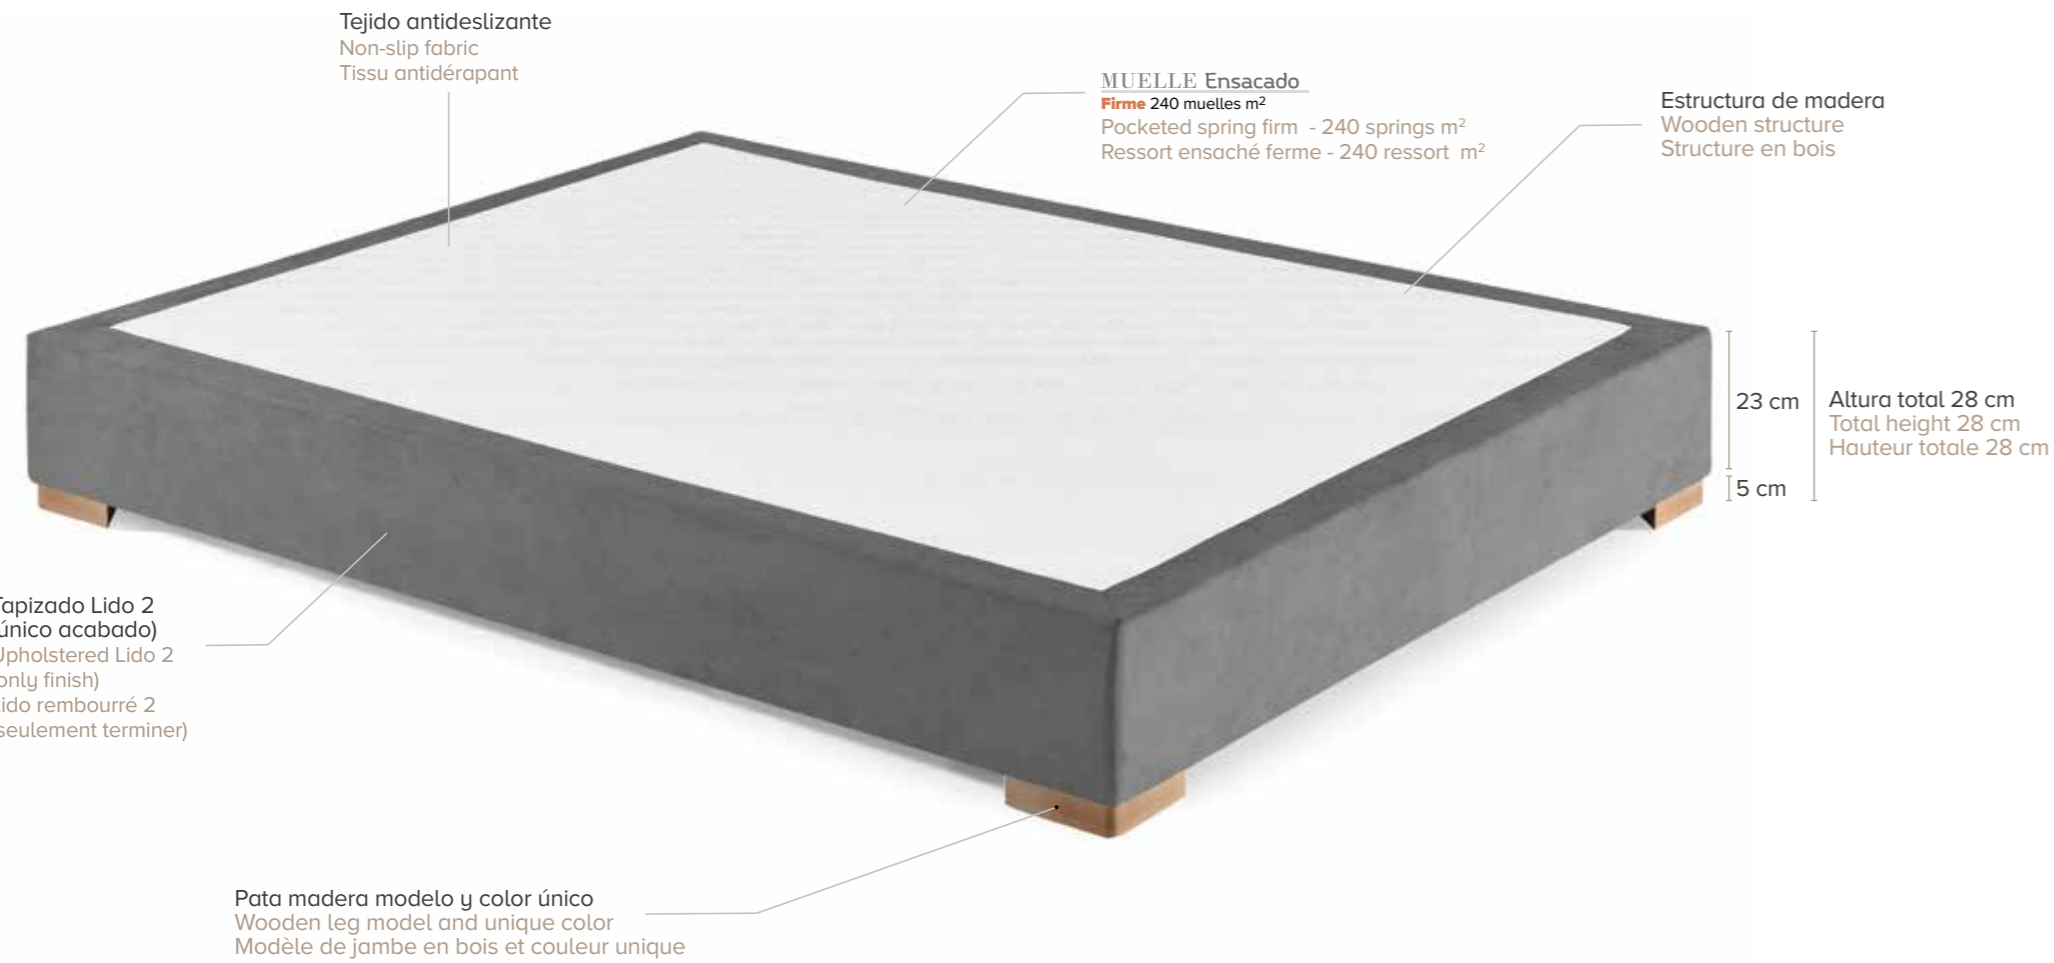

Base Confort System

Base Confort System / Système de confort de base

CARACTERÍSTICAS

- Compatible para cualquier colchón
- Aporta firmeza y adaptabilidad
- Garantía de 2 años
- Fabricado en España

CHARACTERISTICS

- Basis fits with any mattress
- 2 years warranty
- Made in Spain

CARACTÉRISTIQUES

- La base convient à tous les matelas
- Garantie de deux ans
- Fabriqué en Espagne

DETALLES / DETAILS / DÉTAILS

Wooden structure prepared for 4 legs

Structure en bois préparée pour 4 pattes

Inside support spring bagged 240 springs m²

Ressort de support intérieur en sac 240 ressorts m²

Paw beech wood model and unique color

Modèle en bois de hêtre patte et couleur unique

Single Lido fabric finish 2

Finition simple tissu Lido 2

TARIFA / RATE / TARIF						
Ancho / Widht / Largeur	90	150	160	180 (2x90)	200 (2x100)	
Largo Lenght Longeur	190	-	580	-	-	-
	200	420	616	660	840	912

Patatas incluidas en precio / Legs included in price / Jambes incluses dans le prix

IMPORTANTE: este modelo se servirá a partir de 160 cm en 2 piezas.
IMPORTANT: this model is to be served from 160 cm in 2 piezas.
IMPORTANT: ce modèle sera servi à partir de 160 cm en 2 pièces.