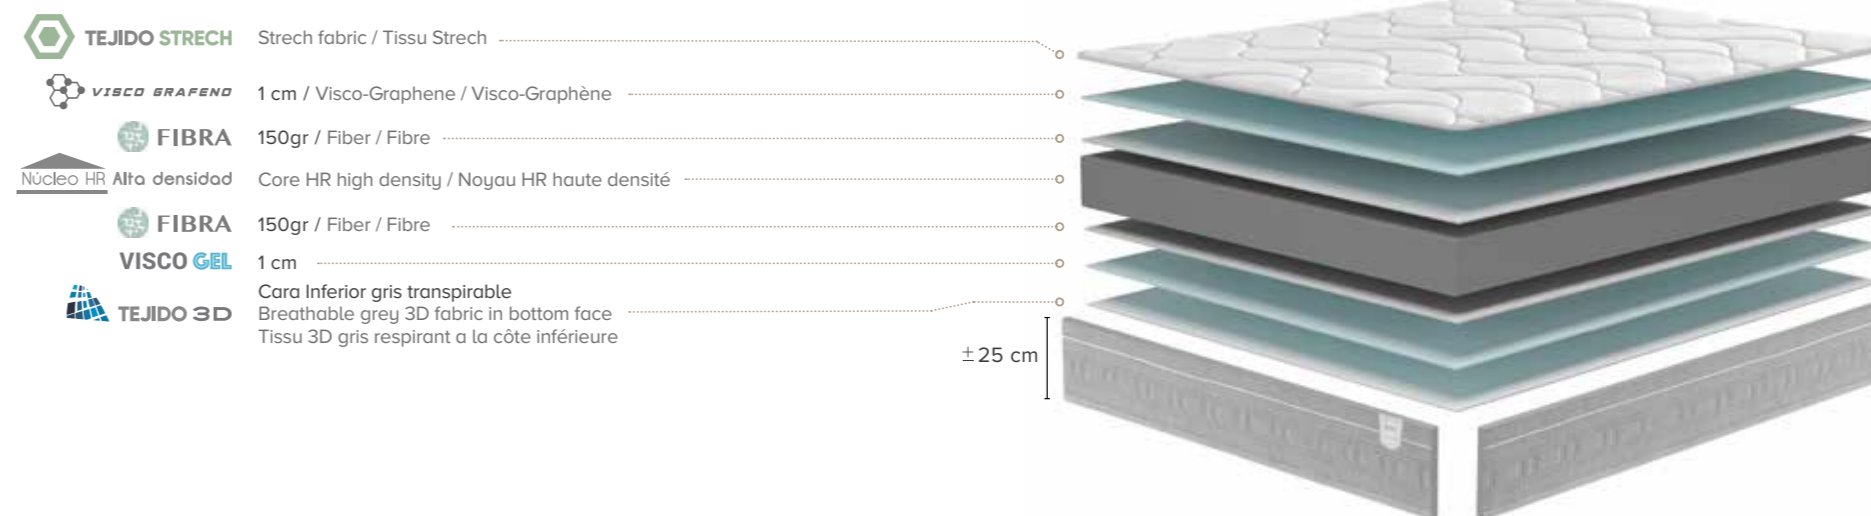

Boss

Visco grafeno, HR medio, visco gel
Visco graphene, medium HR, visco gel / Visco graphène, HR moyen, visco gel

Adaptación - ●●●○○○ + Firmeza - ●●●○○○ +
Adaptation Adaptation Fastness Solidité

CARACTERÍSTICAS

- Acolchado sistema continuo en ambas caras
- Platabanda acolchada con tejido Strech
- Indeformable y anatómico
- Garantía 2 años
- Fabricado en España

CHARACTERISTICS

- Padded continuous system in both sides
- Mattress side padded in Strech fabric
- Indeformable and anatomical
- 2 years warranty
- Made in Spain

CARACTÉRISTIQUES

- Rembourré système continu des deux côtés
- Côté matelas rembourré en tissu Strech
- Indéformable et anatomique
- 2 ans de garantie
- Fabriqué en Espagne

Visco Grafeno
Visco Graphene
Visco Graphène

Visco gel
Visco gel
Visco gel

Cara invierno - verano
Winter-Summer sides
Côtés hiver été

Tejido inferior 3D
Bottom side 3D
Coté inférieur 3D

TARIFA / RATE / TARIF										
Ancho / Widht / Largeur	80	90	105	120	135	140	150	160	180	200
Largo Lenght Longeur	180	188	212	248	268	300	334	334	368	434
	190	188	212	248	268	300	334	334	368	434
	200	208	234	272	294	330	368	368	404	478
										500
										500
										550

Las medidas remarcadas en color maquillaje tendrán Servicio Express
The measures marked in colour will have Express Service
Les mesures colorées auront un Service Express