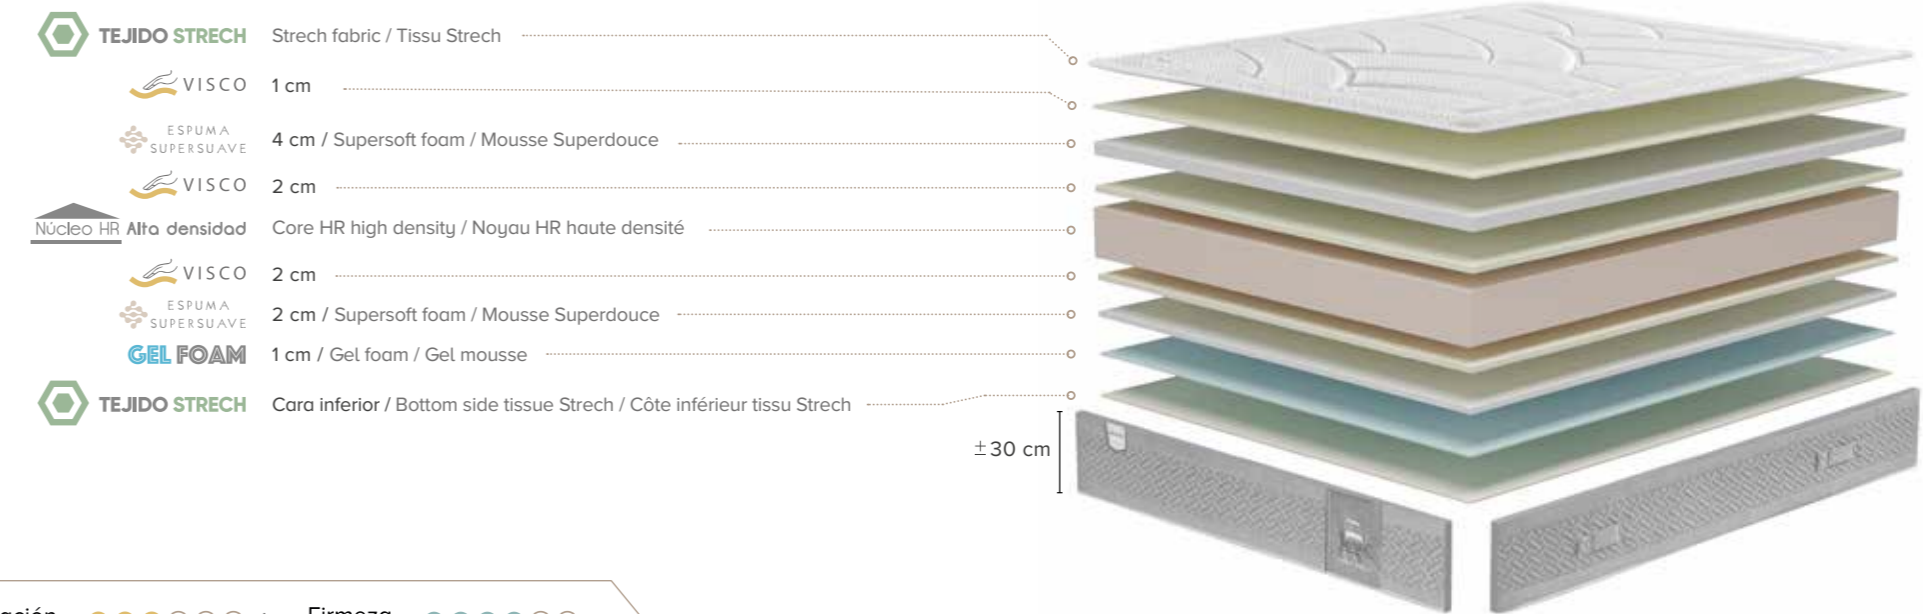

CHARACTERISTICS

- Padded with lid-lid system in upper side, and continuous in bottom side
- Mattress sides padded in micropane fabric, castle type, with 4 lateral handles, 2 embroideries manually woven, and front embroidery
- Athermic
- 2 years warranty
- Made in Spain

CARACTÉRISTIQUES

- Rembourré avec le système de couvercle-couvercle dans la partie supérieure et continue dans la bas
- Côtés de matelas rembourrés en tissu micropana, type château, avec 4 poignées latérales, 2 broderies tissé manuellement, et broderie à l'avant
- Athermic
- 2 ans de garantie
- Fabriqué en Espagne

Visco, firm HR, visco, gel foam / Visco. HR ferme, visco, gel foam

Adaptación - ●●●○○○ + Firmeza - ●●●●○○ +
Adaptation Fastness
Adaptation Solidité

CARACTERÍSTICAS

- Acolchado sistema tapa-tapa cara superior y continuo cara inferior
- Platabanda acolchada con tejido tapicería, 4 asas y bordado frontal
- Anatómico y ergonómico
- Garantía 2 años
- Fabricado en España