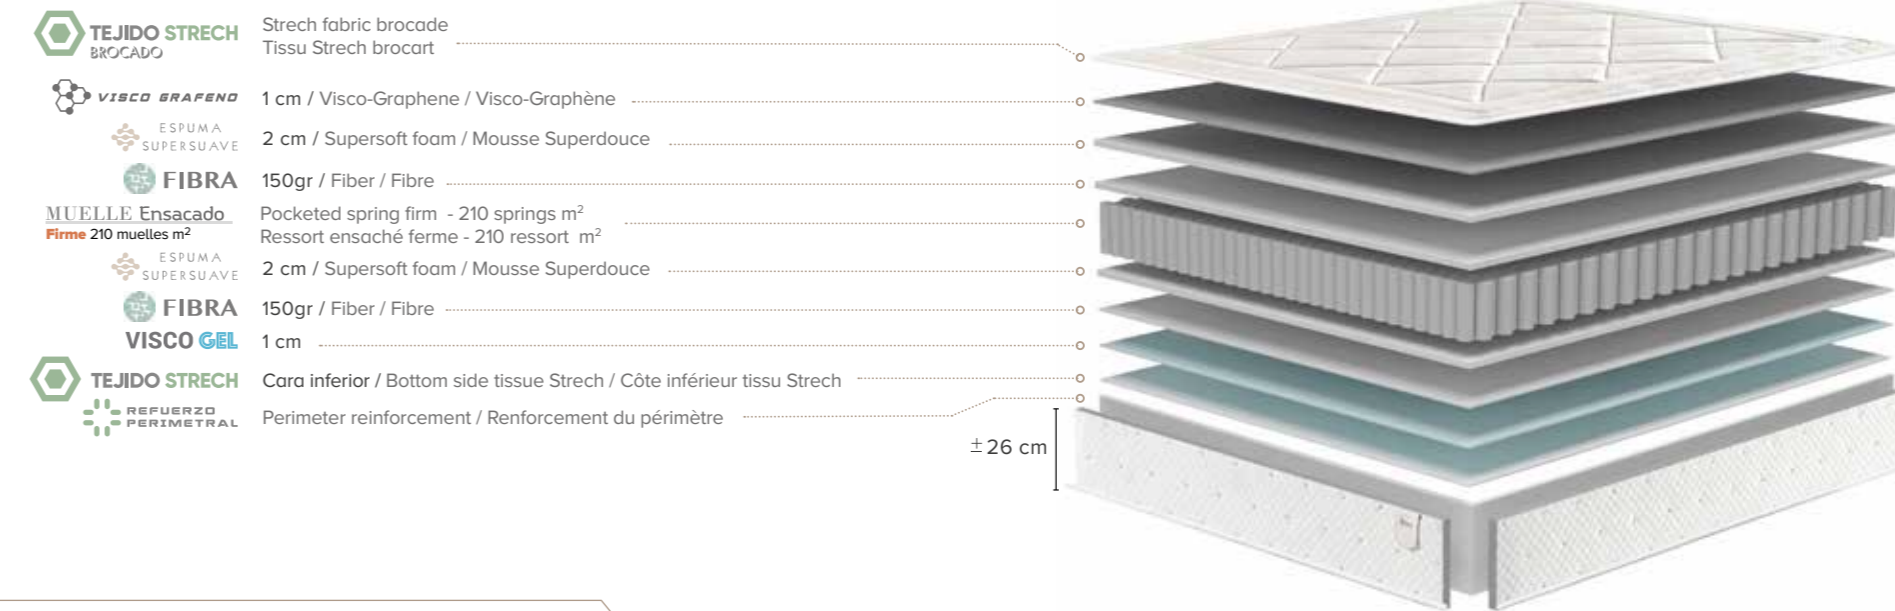

Adaptación - ●●●○○○ + Firmeza - ●●●●●○ +
Adaptation - ●●●○○○ + Fastness - ●●●●●○ +
Adaptation - ●●●○○○ + Solidité - ●●●●●○ +

CARACTERÍSTICAS

- Acolchado sistema tapa-tapa cara superior y continuo cara inferior
- Platabanda acolchada con tejido Strech, bordado rayas en todo el perímetro
- Independencia de pesos
- Garantía 2 años
- Fabricado en España

CHARACTERISTICS

- Padded with lid-lid system in upper side, and continuous in bottom side
- Mattress sides padded in Strech fabric, stripes woven around the perimeter
- Uniform weight distribution
- 2 years warranty
- Made in Spain

CARACTÉRISTIQUES

- Rembourré avec le système de couvercle-couvercle dans la partie supérieure et continue dans la bas
- Côtés matelas rembourrés en tissu stretch, brodées a rayures autour du périmètre et des
- Répartition uniforme du poids
- 2 ans de garantie
- Fabriqué en Espagne

Visco Grafeno
Visco Graphene
Visco Graphène

Ensacado firme
210 muelles m²
Pocketed
firm 210m²
Ensaché
ferme 210 m²

Visco gel
Visco gel
Visco gel

Cara invierno - verano
Winter-Summer sides
Côtés hiver été

TARIFA / RATE / TARIF		80	90	105	120	135	140	150	160	180	200
Ancho / Widht / Largeur		80	90	105	120	135	140	150	160	180	200
Largo Lenght Longeur	180	246	278	324	344	386	428	428	472	558	642
	190	246	278	324	344	386	428	428	472	558	642
	200	272	306	356	378	424	472	472	518	614	708

Las medidas remarcadas en color maquillaje tendrán Servicio Express
The measures marked in colour will have Express Service
Les mesures colorées auront un Service Express