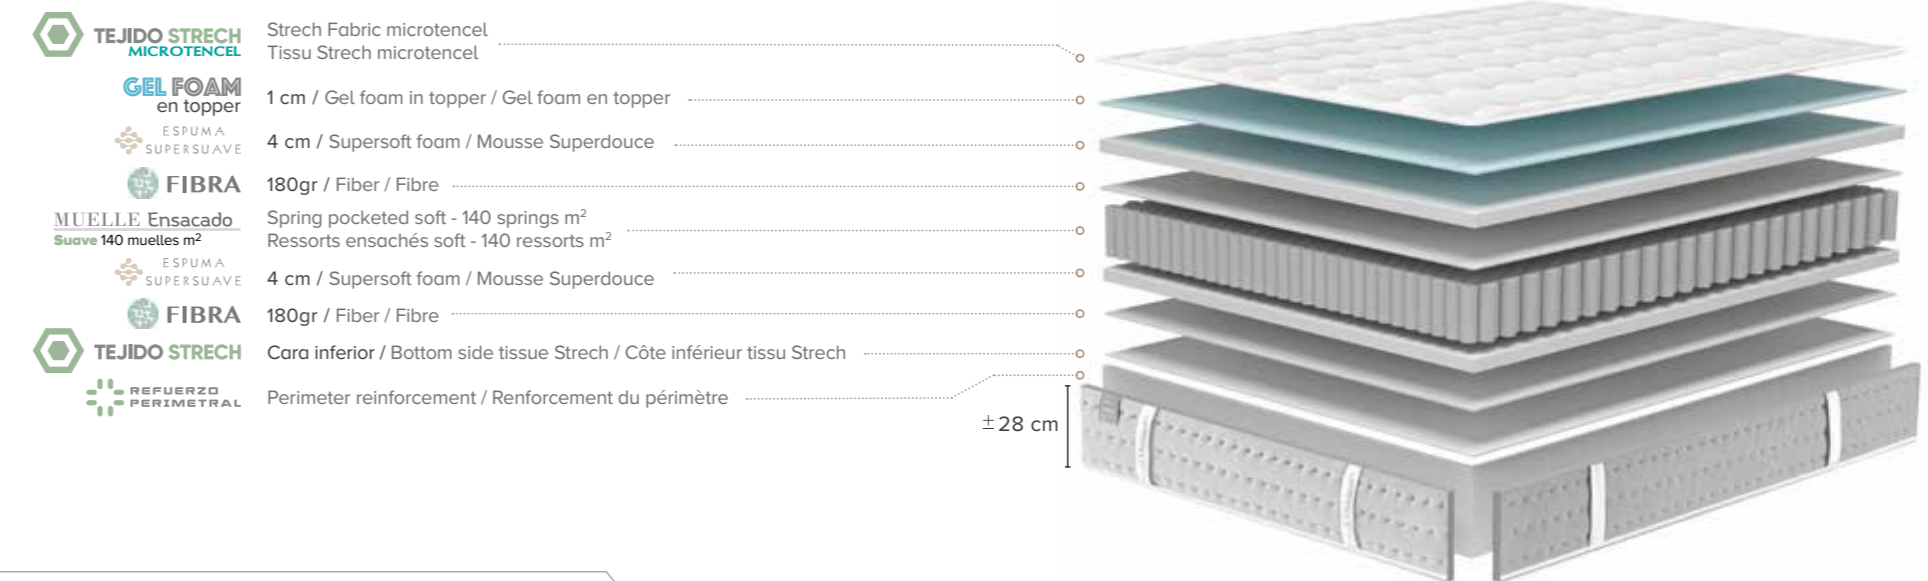

CARACTERÍSTICAS

- Tapa superior con topper y fuelle, acolchado sistema tapa tapa cara superior y continuo tapa inferior
- Platabanda acolchada con tejido stretch con puntos, 6 asas verticales, 2 frontales bordadas, tejidas manualmente
- Independencia de pesos
- Garantía de 2 años
- Fabricado en España

CHARACTERISTICS

- Top cover with topper and bellows, padded lid top side with lid system, and continuous in bottom lid
- Mattress side padded in Stretch fabric with stitches, 6 vertical handles, 2 front embroidery, handly woven
- Uniform weight distribution
- 2 years warranty
- Made in Spain

CARACTÉRISTIQUES

- Couvercle supérieur avec surmatelas et soufflet, couvercle supérieur rembourré avec système de couvercle et couvercle continu dans le fond
- Côté matelas rembourré en tissu extensible avec des points, 6 poignées verticales, 2 broderies à l'avant, tissés à la main
- Répartition uniforme du poids
- 2 ans de garantie
- Fabriqué en Espagne

by LA PREMIER®
SISTEMAS DE DESCANSO

Gel foam
Gel foam
Gel Mousse

Ensamado suave
140 muelles m²
Pocketed spring
soft 140 m²
Ressort ensaché
douce 140 m²

Descanso a 1 cara
One-sided rest
Reposer sur un
visage

Tejido inferior stretch
Lower fabric stretch
Tissu inférieur stretch

TARIFA / RATE / TARIF	80	90	105	120	135	140	150	160	180	200
Ancho / Widht / Largeur	80	90	105	120	135	140	150	160	180	200
Largo Lenght Longeur	180	488	488	552	652	652	688	688	758	942
	190	488	488	552	652	652	688	688	758	942
	200	524	524	592	698	698	738	738	810	1008

Las medidas remarcadas en color maquillaje tendrán Servicio Express
The measures marked in colour will have Express Service
Les mesures colorées auront un Service Express