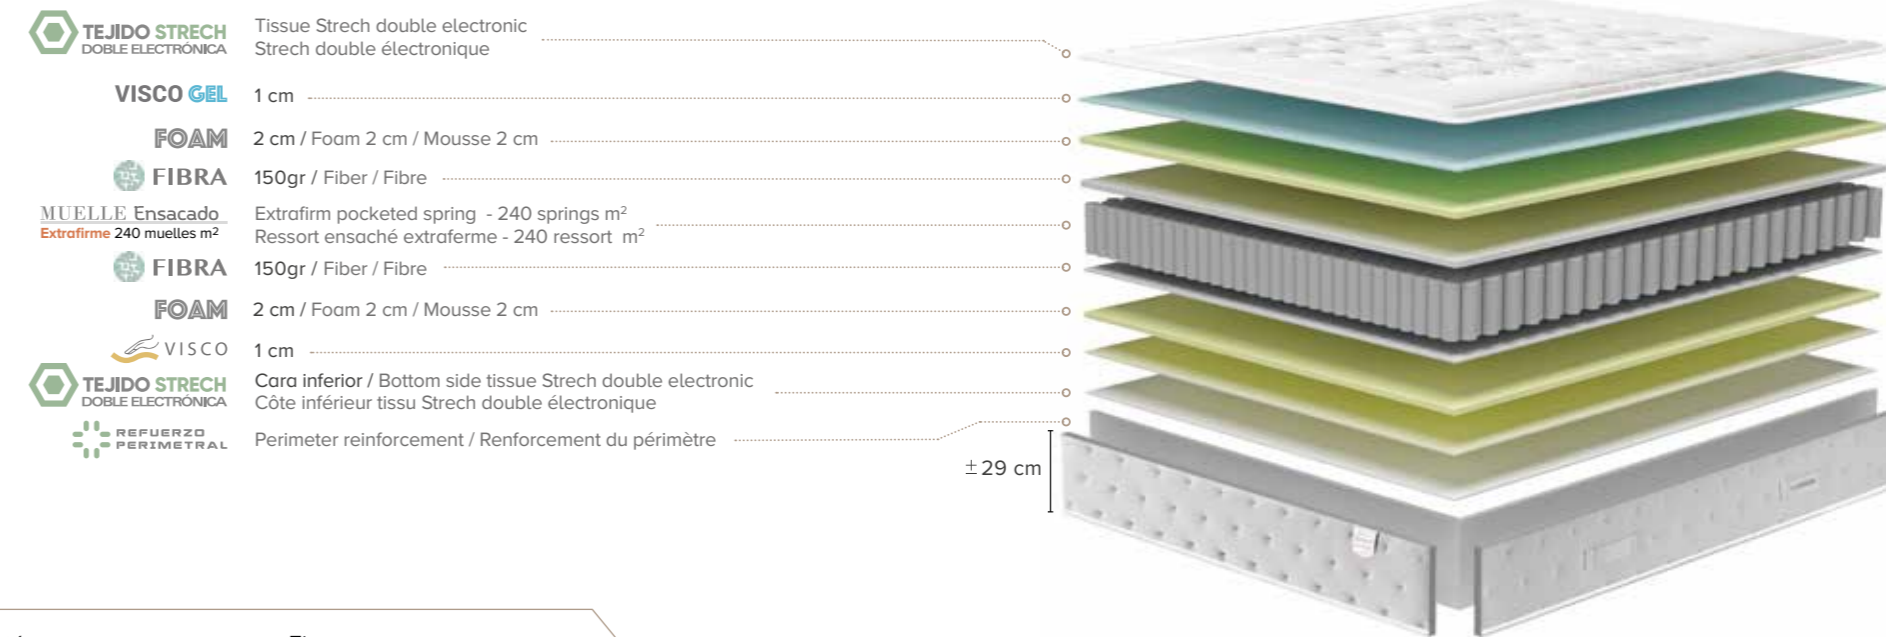

MUELLE ENSACADO

Adaptación - ●●●○○○ + Firmeza - ●●●●●○ +
 Adaptation Adaptation Fastness Solidité

CARACTERÍSTICAS

- Acolchado sistema tapa-tapa en ambas caras
- Platabanda acolchada tejido Strech, 4 asas, 2 bordadas y bordado rallas diseño dado en todo el perímetro
- Independencia de pesos y atérmico
- Garantía de 2 años
- Fabricado en España