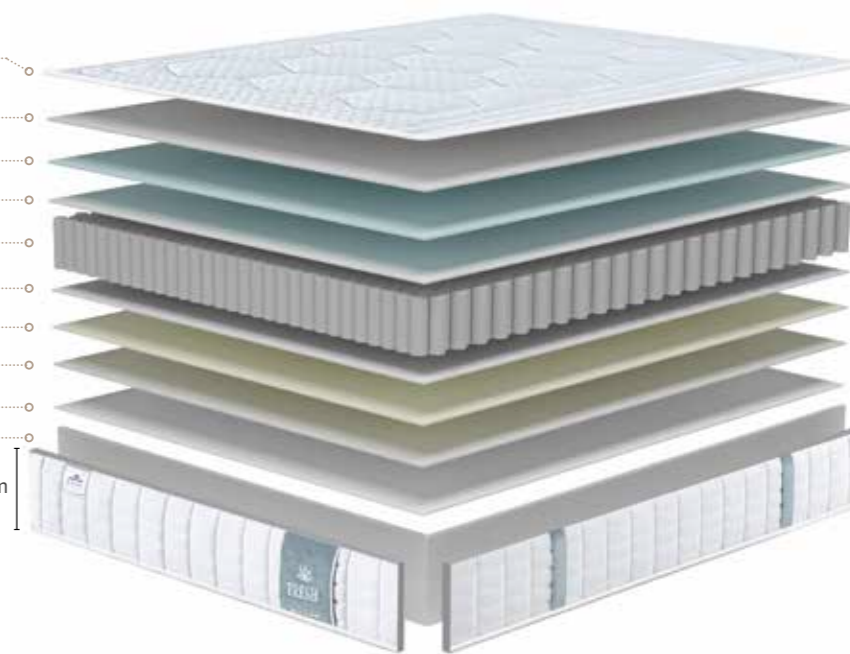

MUELLE ENSACADO

- **TEJIDO FRESH Quality** Fresh Quality fabric / Tissu frais de qualité
- **FIBRA** 180gr / Fiber / Fibre
- **GEL FOAM** 1 cm / Gel foam / Gel mousse
- **ESPUMA SUPERSUAVE** 1 cm / Supersoft foam / Mousse Superdouce
- **MUELLE Ensacado Medio 140 muelles m²** Spring pocketed medium - 140 springs m² / Ressorts ensachés moyen - 140 ressorts m²
- **ESPUMA SUPERSUAVE** 1 cm / Supersoft foam / Mousse Superdouce
- **VISCO** 1 cm
- **FIBRA** 180gr / Fiber / Fibre
- **TEJIDO STRECH** Cara inferior / Bottom side tissue Strech / Côte inférieur tissu Strech
- **REFUERZO PERIMETRAL** Perimeter reinforcement / Renforcement du périmètre