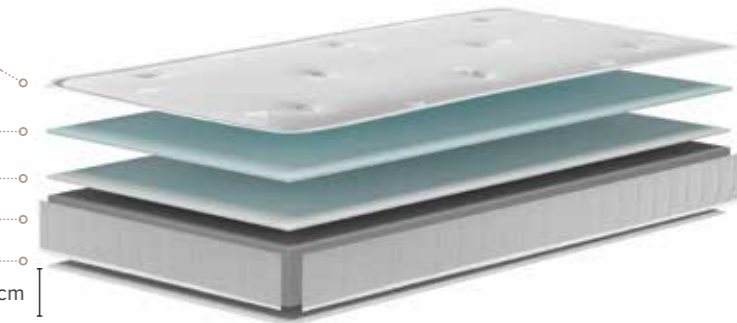

Adaptación - ●●●○○○ + Firmeza - ●●●○○○ +
Adaptation - ●●●○○○ + Fastness - ●●●○○○ +
Adaptation - ●●●○○○ + Solidité - ●●●○○○ +

CARACTERÍSTICAS

- Acolchado sistema continuo en ambas caras
- Platabanda acolchada tejido stretch perla
- Tratamiento antiácaros
- Garantía 2 años
- Fabricado en España

CHARACTERISTICS

- Padded continuous system on both sides
- Mattress side padded in Strech Perla fabric
- Anti-mite treatment
- 2 years warranty
- Made in Spain

CARACTÉRISTIQUES

- Système continu rembourré des deux côtés
- Côté matelas latéral rembourré en tissu Strech Perla,
- Traitement anti-acariens
- 2 ans de garantie
- Fabriqué en Espagne

Visco gel
Visco gel
Visco gel

Descanso a 1 cara
One-sided rest
Reposer sur un visage

Tejido inferior 3D
Bottom fabric 3D
Tissu inférieur 3D

TARIFA / RATE / TARIF

57x117	92
67x137	110

Las medidas remarcadas en color maquillaje tendrán Servicio Express
The measures marked in colour will have Express Service
Les mesures colorées auront un Service Express