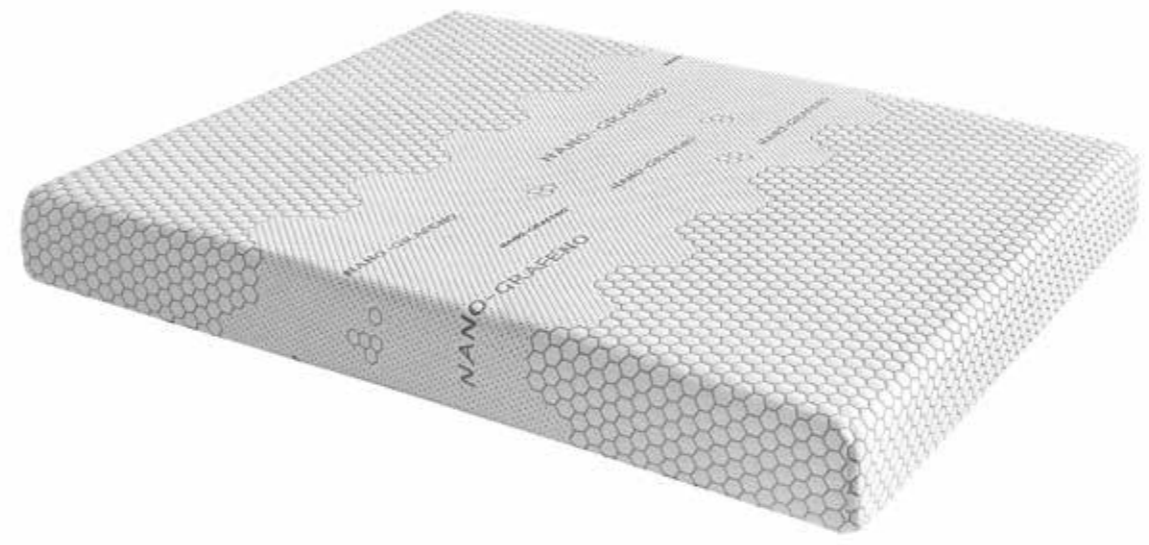

- Rembourré avec le système de couvercle-couvercle dans la partie supérieure et continue dans la bas
- Côté latéral matelas rembourré en tissu Stretch
- Non déformable et anatomique
- 2 ans de garantie
- Fabriqué en Espagne

Las medidas remarcadas en color maquillaje tendrán Servicio Express
The measures marked in colour will have Express Service
Les mesures colorées auront un Service Express

Chrome

Visco grafeno perfilada, HR medio

Visco graphene profiled, medium HR / Visco graphène profilé, HR moyen

by LA PREMIER®
SISTEMAS DE DESCANSO

- TEJIDO STRECH** Stretch fabric / Tissu Stretch
- FUNDA INTERIOR** Funda Interior termosellada
Thermo-sealed inner cover / Couverture intérieure thermo-scellée
- VISCO GRAFENO** PERFILADA 5 ZONAS
6 cm / Visco-Graphene Profiled (5 resting zones)
Visco-Graphène profilé (5 zones de repos)
- Núcleo HR** Alta densidad
Core HR high density / Noyau HR haute densité
- Cremallera** Desenfundable
Oculta / Removable with hidden zipper
Amovible avec fermeture à glissière cachée
- TEJIDO TERGAL** Cara Inferior / Bottom side Tergal fabric / Côté inférieur tissu Tergal