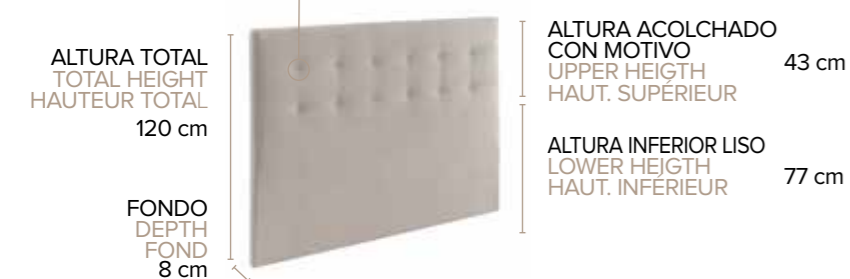

TARIFA / RATE / TARIF					
Ancho / Width / Largeur	105	145	160	190	200
Alto / Height / Hauteur	120	172	214	226	282

Las medidas remarcadas en color maquillaje tendrán Servicio Express / The measures marked in colour will have Express Service / Les mesures colorées auront un Service Express

Opción tapizado polipiel o tejido lido mismo precio / Same price for leatherette and Lido tissue options / Même prix pour l'option de cuir synthétique et de tissu Lido
Sugerimos que la medida del cabezal sea superior o igual que el colchón o soporte / We suggest that the head size be greater than or equal to the mattress or support / Nous suggérons que la taille de la tête soit supérieure ou égale au matelas ou au support

No se hacen ni medidas ni tapizados especiales / No special measures or upholstery are made / Aucune mesure spéciale ou rembourrage n'est effectué