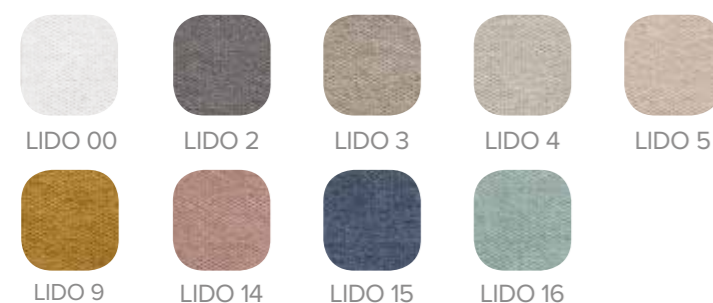

ACABADOS TEJIDO LIDO / FINISHING LIDO TISSUE / FINISSAGE TISSU LIDO