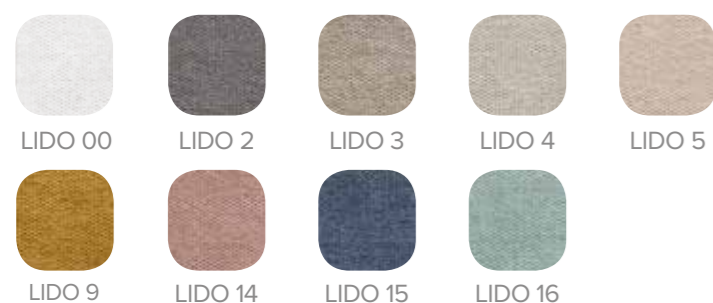

ALTURA TOTAL
TOTAL HEIGHT
HAUTEUR TOTAL
75 cm

COLGADO A PARED
HOOKED TO THE WALL
ACCROCHÉ AU MUR

ACABADOS TEJIDO LIDO / FINISHING LIDO TISSUE / FINISSAGE TISSU LIDO

ACABADOS POLIPIEL / LEATHERETTE FINISHING / FINISSAGE SIMILICUIR