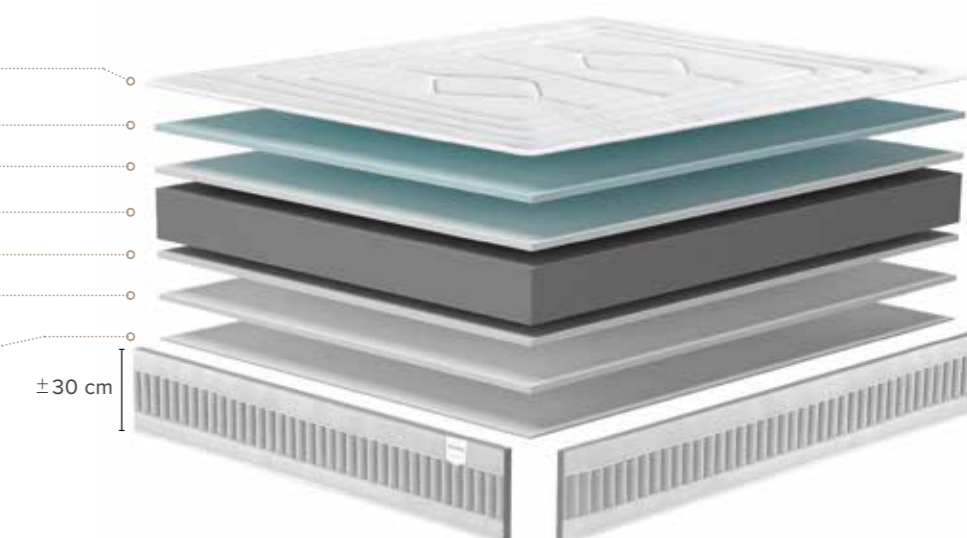

Incremento cremallera de unión gemelos 40
Twins union zipper increase 40
Augmentation par fermeture à glissière de union jumelés 40

Las medidas remarcadas en color maquillaje tendrán Servicio Express
The measures marked in colour will have Express Service
Les mesures colorées auront un Service Express

Global

Visco gel, HR firme

Visco gel, firm HR / Visco gel. HR ferme

- TEJIDO STRECH LUREX CARBONO** Lurex-carbon stretch fabric / Tissu Strech Lurex-carbone
- VISCO GEL** 1 cm
- ESPUMA SUPERSUAVE** 2 cm / Supersoft foam / Mousse Superdouce
- Núcleo HR Alta densidad** Core HR high density / Noyau HR haute densité
- FIBRA** 150gr / Fiber / Fibre
- ESPUMA SUPERSUAVE** 1 cm / Supersoft foam / Mousse Superdouce
- TEJIDO 3D** Cara inferior / Breathable white 3D fabric in bottom face
Tissu 3D blanc respirant a la côte inférieure