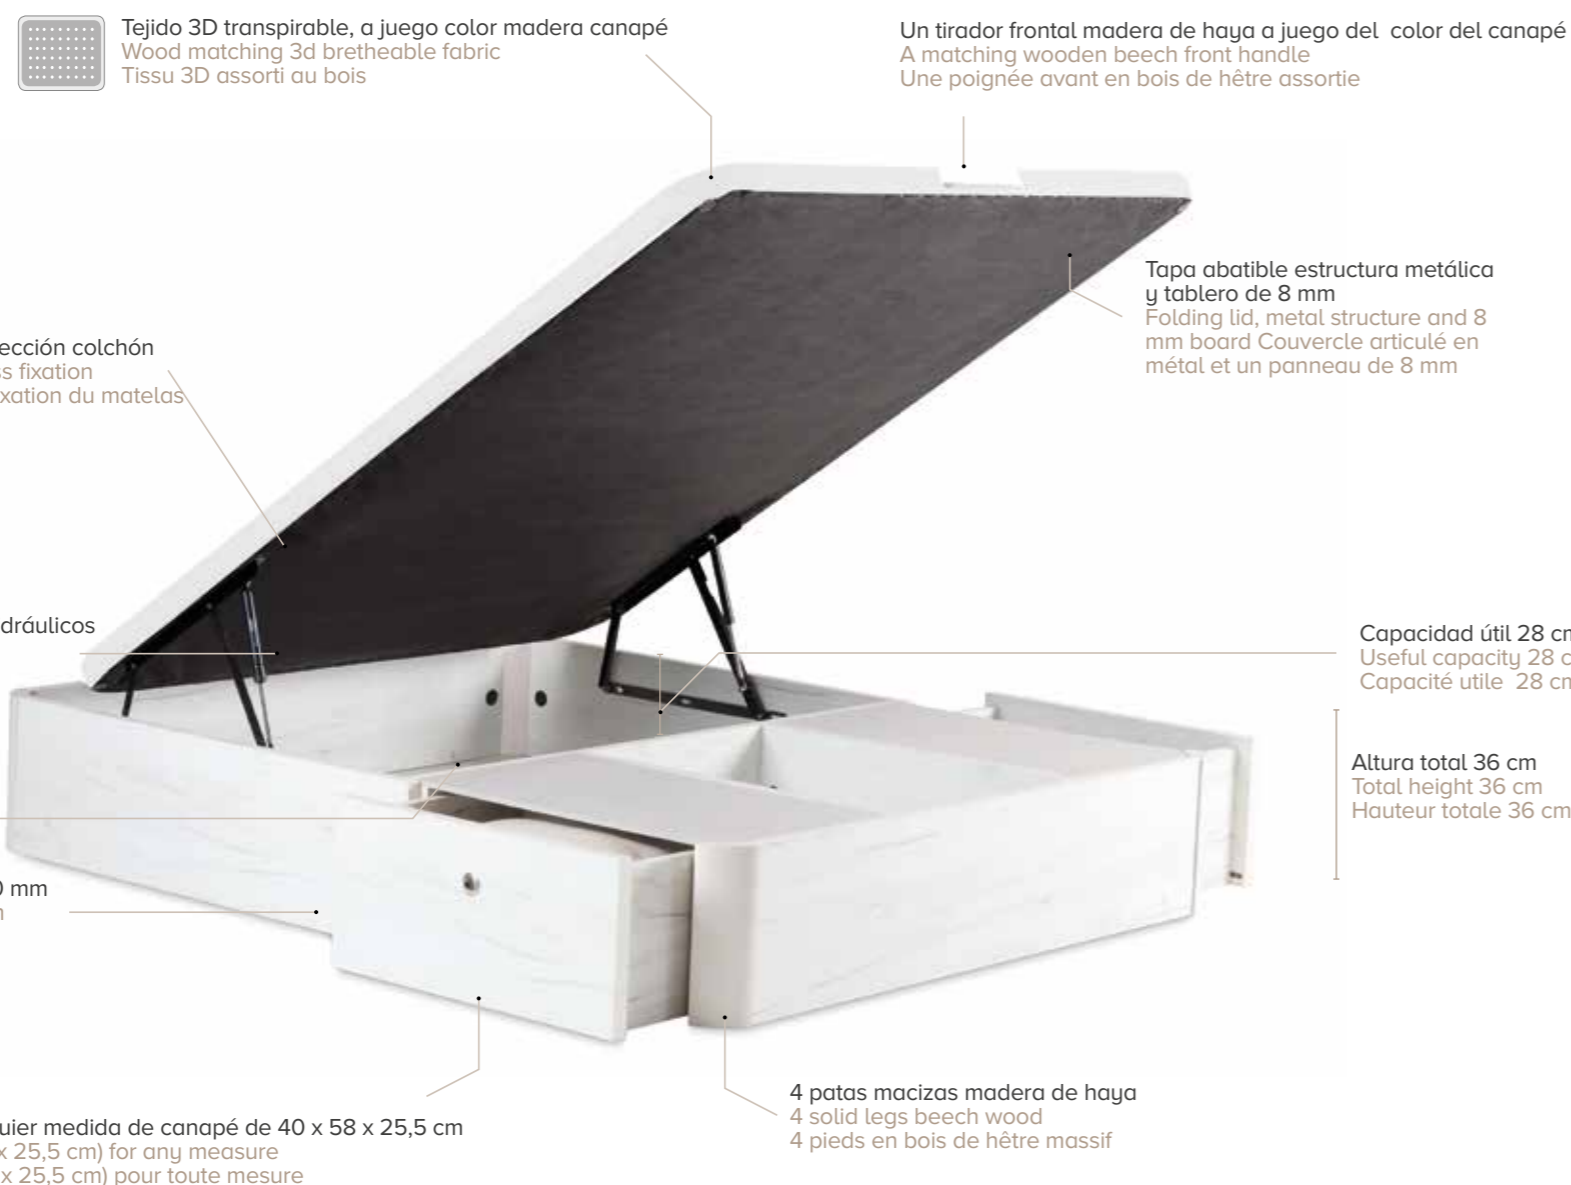

Canapé madera cajones laterales 800

Wood storage bed side drawers 800 / Lit de rangement en bois tiroirs latéraux 800

CARACTERÍSTICAS

- En cualquier medida siempre va con dos cajones con ruedas al suelo
- Se sirve siempre desmontado para fácil transporte y montaje
- Garantía de 2 años
- Fabricado en España

CHARACTERISTICS

- Two drawers with wheels on the floor for any measure
- Always dismantled for easy transport and assembly
- 2 years warranty
- Made in Spain

CARACTÉRISTIQUES

- Deux tiroirs avec roues sur le sol pour toute mesure
- Toujours démonté pour faciliter le transport et le montage
- Garantie de deux ans
- Fabriqué en Espagne

OPCIONES / OPTIONS / OPTIONS

Opción sistema de elevación eléctrico con mando inalámbrico, solo para tapa de madera

Electric lift system option with wireless control only for wooden lid

Option système de levage électrique avec commande sans fil, uniquement pour couverture en bois

Mando inalámbrico para sistema de elevación

Wireless control for electric lift system

Commande sans fil pour système de levage

Cajones laterales con tiradores incrustados y ruedas al suelo ocultas

Front drawer with embedded handles and hidden floor wheels

Tiroir avant avec poignées intégrées et roues au sol dissimulées

Detalle exterior canapé tapa partida

Exterior detail of split lid

Détail extérieur du couvercle divisé

Detalle opción tapa partida

Detail option split cover

Détail option couverture divisée

ACABADOS DISPONIBLES / AVAILABLE FINISHING/ FINISSAGE DISPONIBLE

BLANCO

ROBLE

ARTIC

VULCANO

WENGUE

CEREZO

COMBINACIONES / COMBINATIONS / COMBINAISONS

CANAPÉ BLANCO Y ARTIC / TAPA TEJIDO 3D BLANCA
CANAPÉ ROBLE, CEREZO Y VULCANO / TAPA TEJIDO 3D BEIGE
CANAPÉ WENGUE / TAPA TEJIDO 3D CHOCOLATE

WHITE AND ARTIC STRUCTURE / WHITE 3D FABRIC COVER
OAK, CHERRY AND VULCANO STRUCTURE / BEIG 3D FABRIC COVER
WENGUE STRUCTURE / CHOCOLATE 3D FABRIC COVER

COUVERTURE BLANCHE ET ARTIC STRUCTURE / TISSU 3D BLANC
STRUCTURE CHÊNE, CERISE ET VULCANO / COUVERTURE 3D BEIGE
WENGUE STRUCTURE / COUVERTURE EN 3D EN CHOCOLAT

TARIFA / RATE / TARIF						
Ancho / Widht / Largeur	135	150	160	180	200	
Largo	180	760	790	824	854	982
Lenght	190	764	794	824	854	982
Longeur	200	776	806	838	864	994

Opción sistema de elevación eléctrico con mando a distancia: **276** / Option electric lifting system with wireless control: **276** / Option système de levage électrique avec télécommande sans fil: **276**

TARIFA TAPA PARTIDA / SPLIT LID RATE / TARIF COUVERTURE DIVISÉE					
Ancho / Widht / Largeur	150	160	180	200	
Largo	180	1132	1184	1226	1410
Lenght	190	1138	1184	1226	1410
Longeur	200	1158	1204	1242	1430

Opción sistema de elevación eléctrico siempre con dos motores y mando a distancia sincronizado: **552** / Option electric lifting system always with two motors and synchronized remote control: **552** / Option système de levage électrique toujours avec deux moteurs et télécommande synchronisée: **552**

Este modelo no permite realizar medidas especiales
This model does not allow special measures / Ce modèle ne permet pas de mesures spéciales