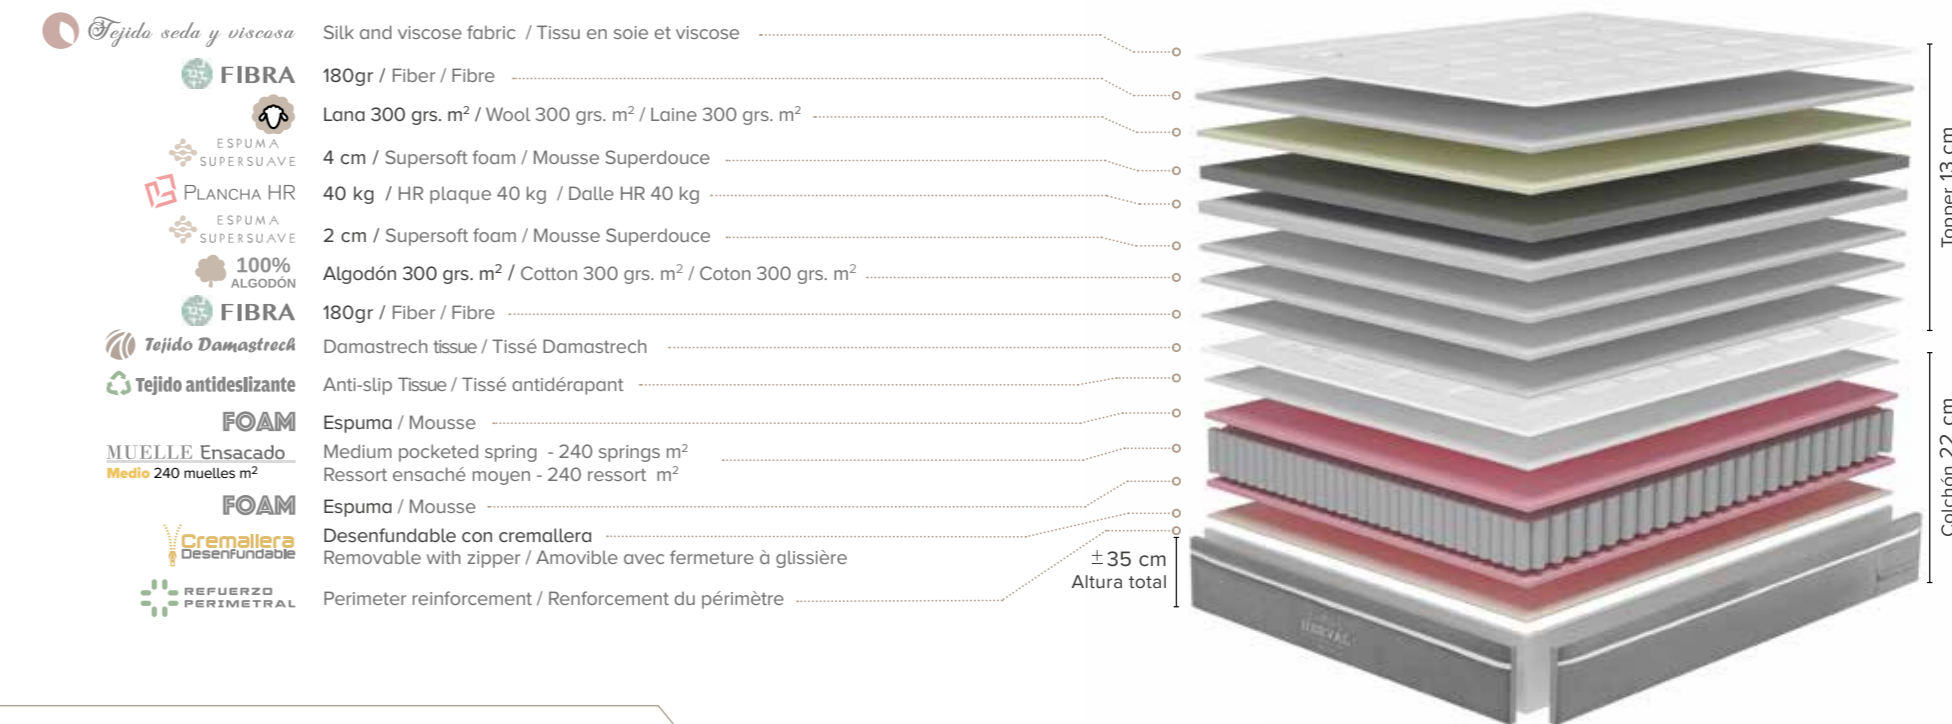

Adaptación - ●●●●●●●● + Firmeza - ●●●●●○ +
Adaptation - ●●●●●●●● + Fastness - ●●●●●○ +
Adaptation - ●●●●●●●● + Solidité - ●●●●●○ +

CARACTERÍSTICAS

- Acolchado topper tapa-tapa en ambas caras
- Acolchado colchón liso con tejido antideslizante
- Platabanda tejido tapicería
- Independencia de pesos
- Garantía 2 años
- Fabricado en España