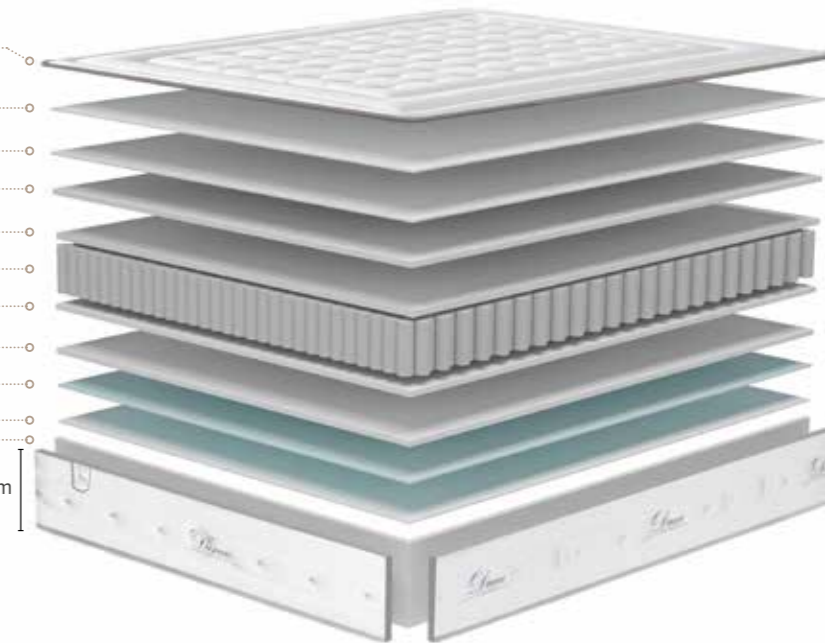

Adaptación - ●●●●●○+ **Firmeza** - ●●●○○○+

Adaptation - ●●●●●○+ **Fastness** - ●●●○○○+

Adaptation - ●●●●●○+ **Solidité** - ●●●○○○+

CARACTERÍSTICAS

- Acolchado sistema tapa-tapa cara superior y continuo cara inferior
- Platabanda acolchada tejido damastrech liso, 4 asas y bordado en todo el perímetro
- Independencia de pesos
- Garantía 2 años
- Fabricado en España