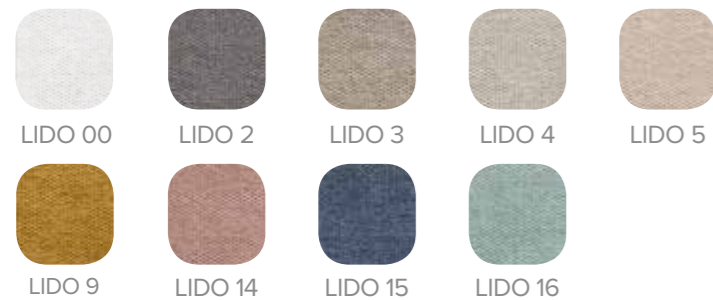

ACABADOS TEJIDO LIDO / FINISHING LIDO TISSUE / FINISSAGE TISSU LIDO