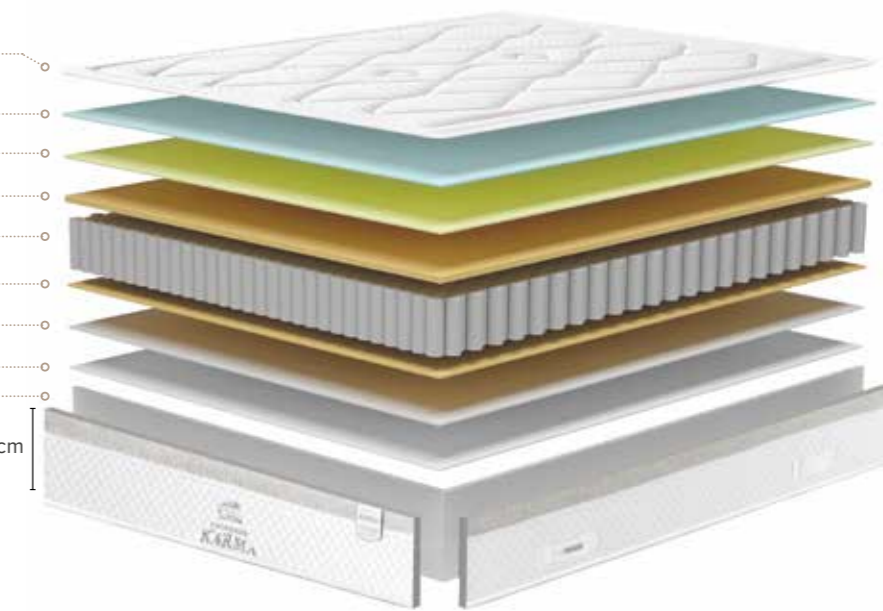

Adaptación - ●●●●○ + Firmeza - ●●●●●●● +
Adaptation - ●●●●○ + Fastness - ●●●●●●● +
Adaptation - ●●●●○ + Solidité - ●●●●●●● +

CARACTERÍSTICAS

- Acolchado sistema tapa-tapa cara superior y continuo cara inferior
- Platabanda acolchada con tejido Strech con falso topper, 4 asas laterales, 2 bordadas tejidas manualmente y bordado frontal
- Independencia de pesos
- Garantía 2 años
- Fabricado en España