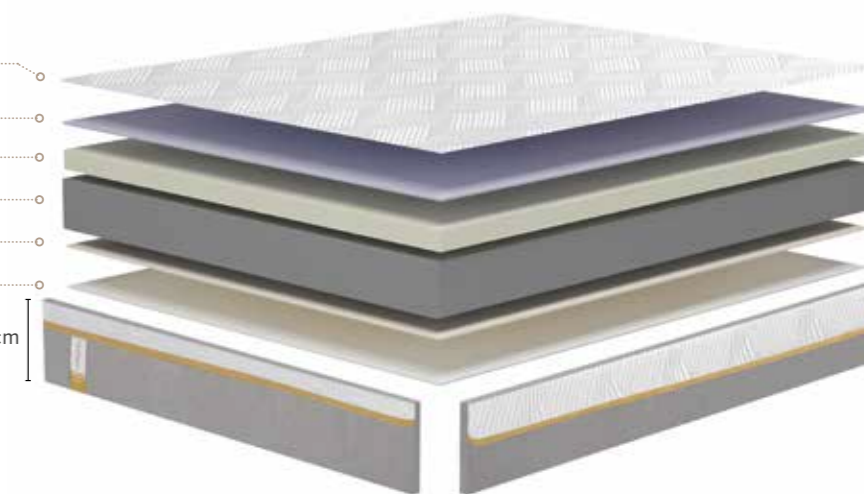

± 25 cm

Adaptación - ●●●●○ + Firmeza - ●●●●○ +
Adaptation Fastness
Adaptation Solidité

CARACTERÍSTICAS

- Desenfundable con cremallera exterior central
- Funda interior termosellada
- Platabanda combinada superior tejido Strech e inferior tejido tapicería foamizado
- Ergonómico
- Recomendable para cama articulada
- Garantía 2 años
- Fabricado en España