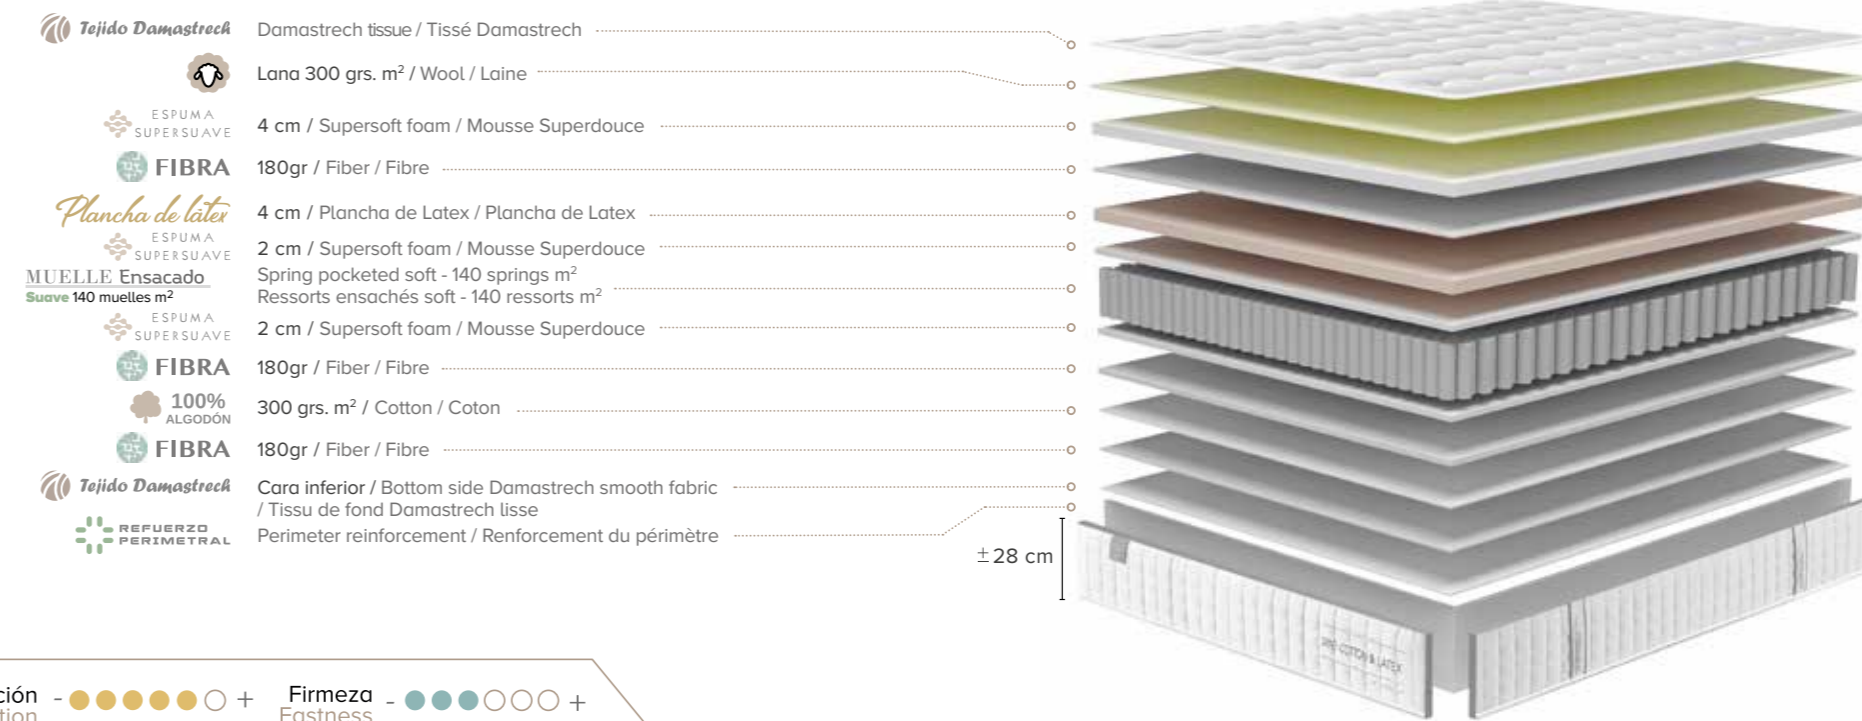

Wilson

Lana, látex, muelle ensacado suave, algodón
Wool, latex, soft pocketed spring, cotton / Laine, latex, ressort ensaché soft, coton

Adaptación - ●●●●●○+ Firmeza - ●●●○○○+
Adaptation Fastness
Adaptation Solidité

CARACTERÍSTICAS

- Acolchado sistema tapa-tapa cara superior y continuo cara inferior
- Platabanda acolchada tejido damastrech a cuadros, 4 asas bordadas en vertical, tejidas manualmente y bordado frontal
- Independencia de pesos
- Garantía 2 años
- Fabricado en España

CHARACTERISTICS

- Padded with lid-lid system in upper side, and continuous in bottom side
- Mattress side in squared Damastrech fabric, 4 handles embroidered vertically, manually woven and frontal embroidery
- Uniform weight distribution
- 2 years warranty
- Made in Spain

CARACTÉRISTIQUES

- Rembourré avec le système de couvercle-couvercle dans la partie supérieure et continue dans la bas
- Côté matelas latéral en tissu Damastrech carré, 4 poignées brodées verticalement, tissage manuel et broderie frontale
- Répartition uniforme du poids
- 2 ans de garantie
- Fabriqué en Espagne

by LA PREMIER®
SISTEMA DE DESCANSO

Lana
300 grs/m²
Wool
300 grs/m²
Laine
300 grs/m²

Plancha Látex
Latex plate
Plaque Latex

Ensacado suave
140 muelles m²
Pocketed soft
140 m²
Ensaché doux
140 m²

Algodón
300 gr/m²
Cotton
300 gr/m²
Coton
300 gr/m²

Cara invierno - verano
Winter-Summer sides
Côtés hiver été

TARIFA / RATE / TARIF								
Ancho / Widht / Largeur	90	105	135	140	150	160	180	200
180	-	-	776	-	-	-	-	-
Largo Lenght Longeur	190	564	664	776	812	812	894	1002
200	604	712	-	870	870	956	1072	1190

Las medidas remarcadas en color maquillaje tendrán Servicio Express
The measures marked in colour will have Express Service
Les mesures colorées auront un Service Express