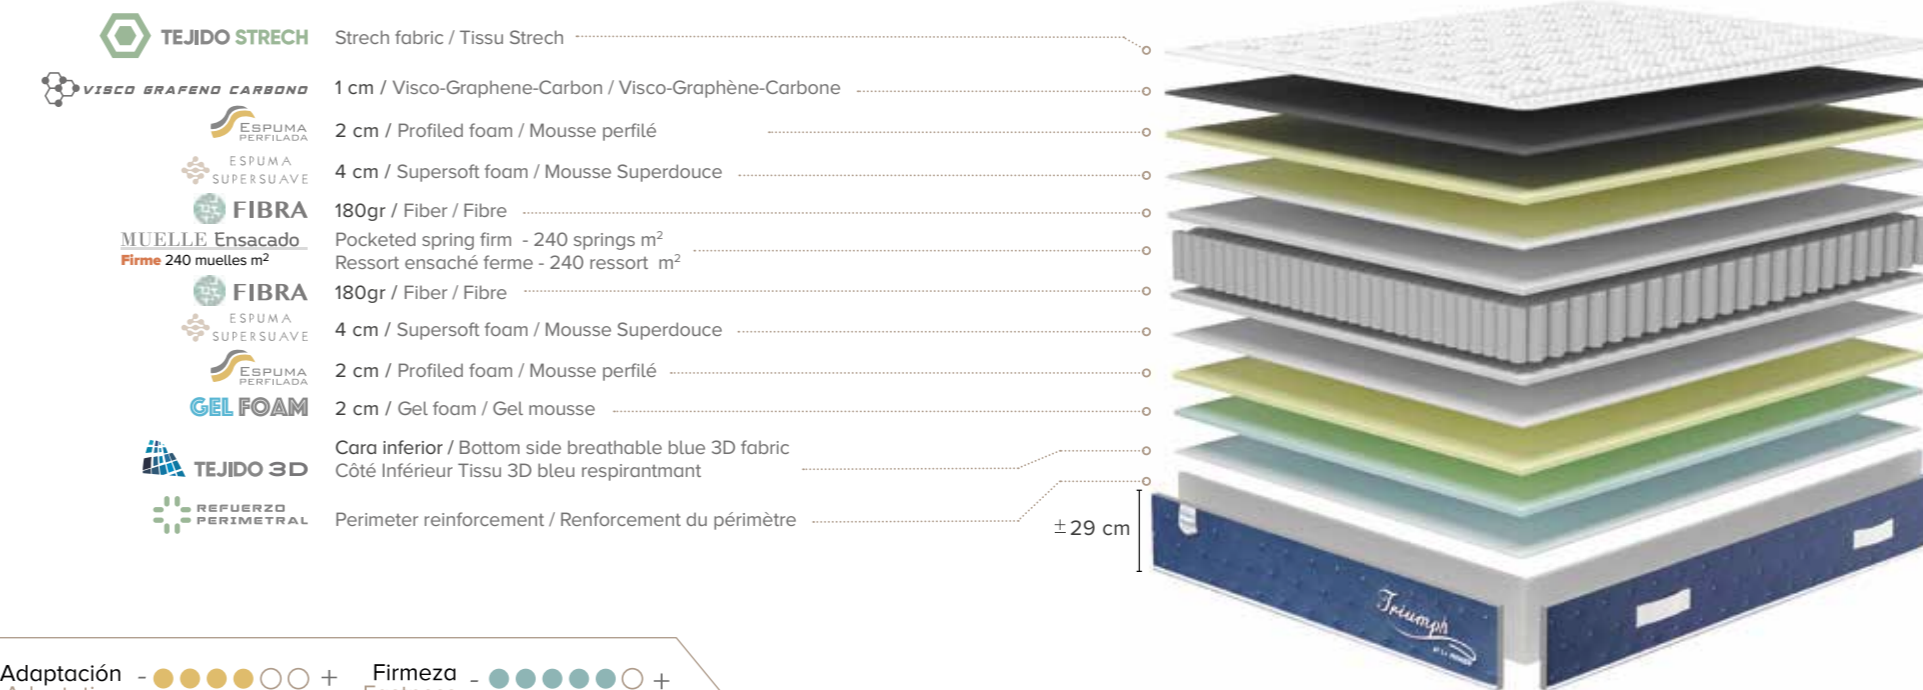

MUELLE ENSACADO

Adaptación / Adaptation / Adaptation: ●●●●○ +
 Firmeza / Fastness / Solidité: ●●●●○ +

CARACTERÍSTICAS

- Acolchado sistema tapa-tapa cara superior y continuo cara inferior
- Platabanda acolchada tejido microfibra dibujo capitoné, 4 asas laterales y bordado frontal
- Independencia de pesos
- Garantía 2 años
- Fabricado en España