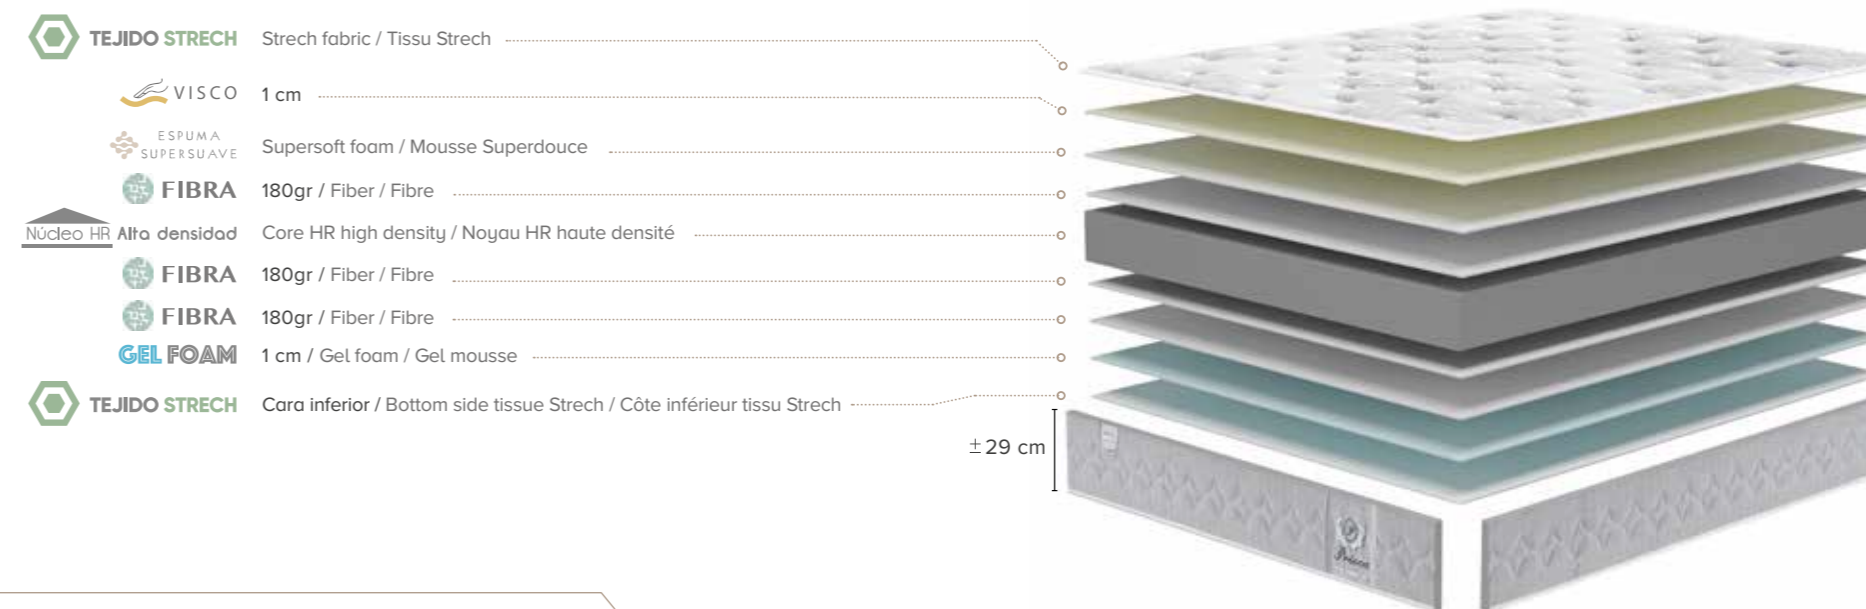

Las medidas remarcadas en color maquillaje tendrán Servicio Express
The measures marked in colour will have Express Service
Les mesures colorées auront un Service Express

Privee

Visco, HR firme, gel foam

Visco, firm HR, gel foam / Visco. HR ferme, gel foam

by LA PREMIER®
SISTEMAS DE DESCANSO

Adaptación - ●●●●● + Firmeza - ●●●●● +
Adaptation Fastness
Adaptation Solidité

CARACTERÍSTICAS

- Acolchado sistema tapa-tapa cara superior y continuo cara inferior
- Platabanda acolchada con bordado frontal
- Independencia de pesos
- Garantía 2 años
- Fabricado en España