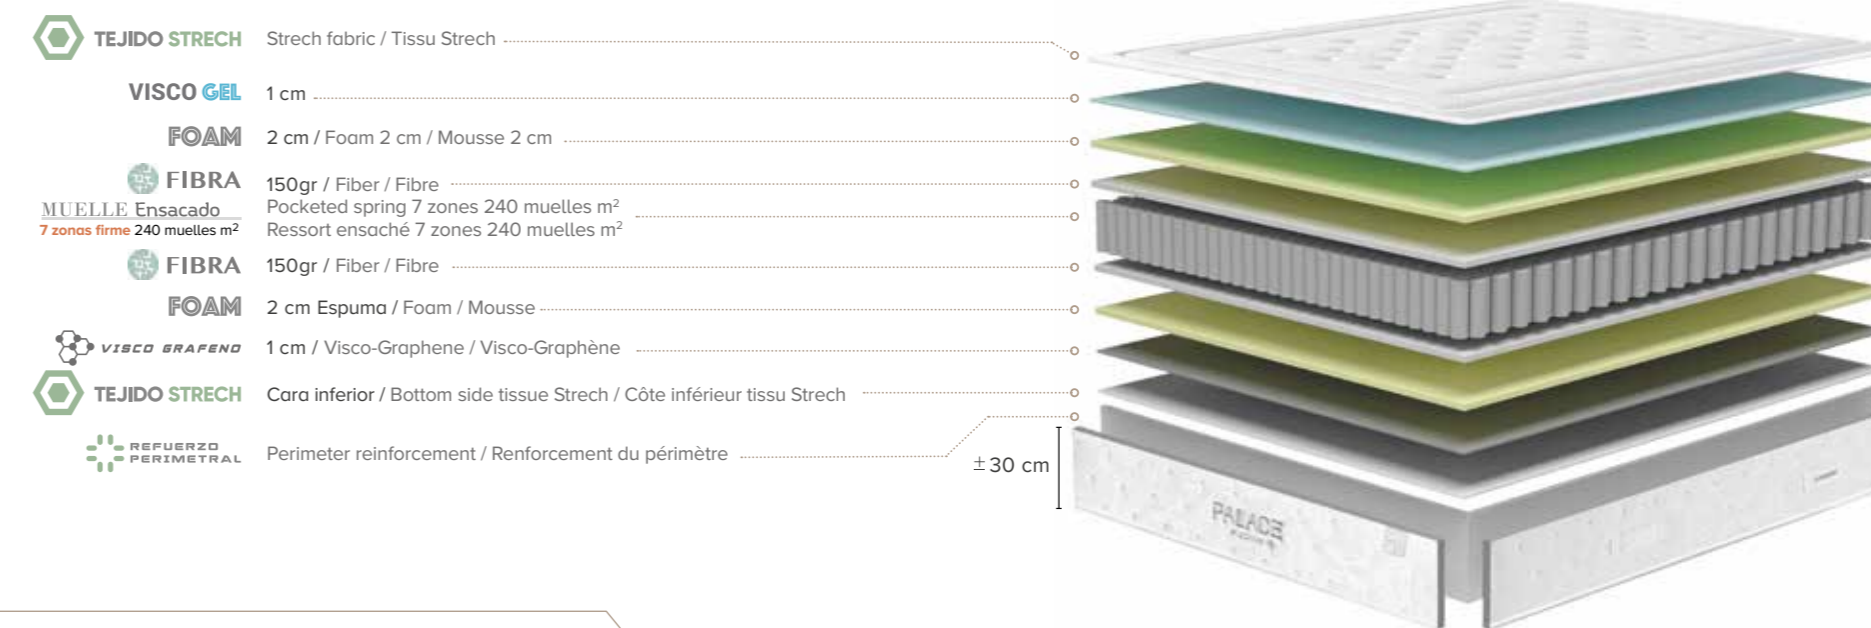

Palace

Visco gel, muelle ensacado firme 7 zonas, visco grafeno

Visco gel, pocketed spring 7 zones firm, visco graphene

Visco gel, ressort ensaché 7 zones ferme, visco graphène

Adaptación - ●●●○○○ + Firmeza - ●●●●○○ +
Adaptation - ●●●○○○○ + Fastness - ●●●●○○ +
Adaptation - ●●●○○○○ + Solidité - ●●●●○○ +

CARACTERÍSTICAS

- Acolchado sistema tapa-tapa en ambas caras
- Platabanda acolchada con tejido Strech, 4 asas laterales, 2 bordadas, bordado rayas en todo el perímetro y bordado frontal
- Independencia de pesos
- Garantía 2 años
- Fabricado en España

CHARACTERISTICS

- Padded with lid-lid system in both sides.
- Mattress sides padded in Strech fabric, with 2 lateral handles, 2 embroideries, stripes woven around the perimeter, and front embroidery
- Uniform weight distribution
- 2 years warranty
- Made in Spain

CARACTÉRISTIQUES

- Rembourré avec système de couvercle sur les deux côtés.
- Côtés matelas rembourrés en tissu stretch, avec 2 poignées latérales, 2 broderies, brodées a rayures autour du périmètre et des broderies sur le devant
- Répartition uniforme du poids
- 2 ans de garantie
- Fabriqué en Espagne

Visco gel
Visco gel
Visco gel

Ensamado firme
7 zonas 240 muelles m²
Pocketed spring
7 zones 240 m²
Ressort ensaché
7 zones 240 m²

Visco Grafeno
Visco Graphene
Visco Graphène

Cara verano - invierno
Summer-Winter sides
Côtés été hiver

TARIFA / RATE / TARIF	80	90	105	120	135	140	150	160	180	200
Ancho / Width / Largeur										
180	374	420	490	498	560	622	622	684	808	932
Largo Length Longeur										
190	374	420	490	498	560	622	622	684	808	932
200	410	462	540	548	616	672	672	738	872	1024

Las medidas remarcadas en color maquillaje tendrán Servicio Express
The measures marked in colour will have Express Service
Les mesures colorées auront un Service Express