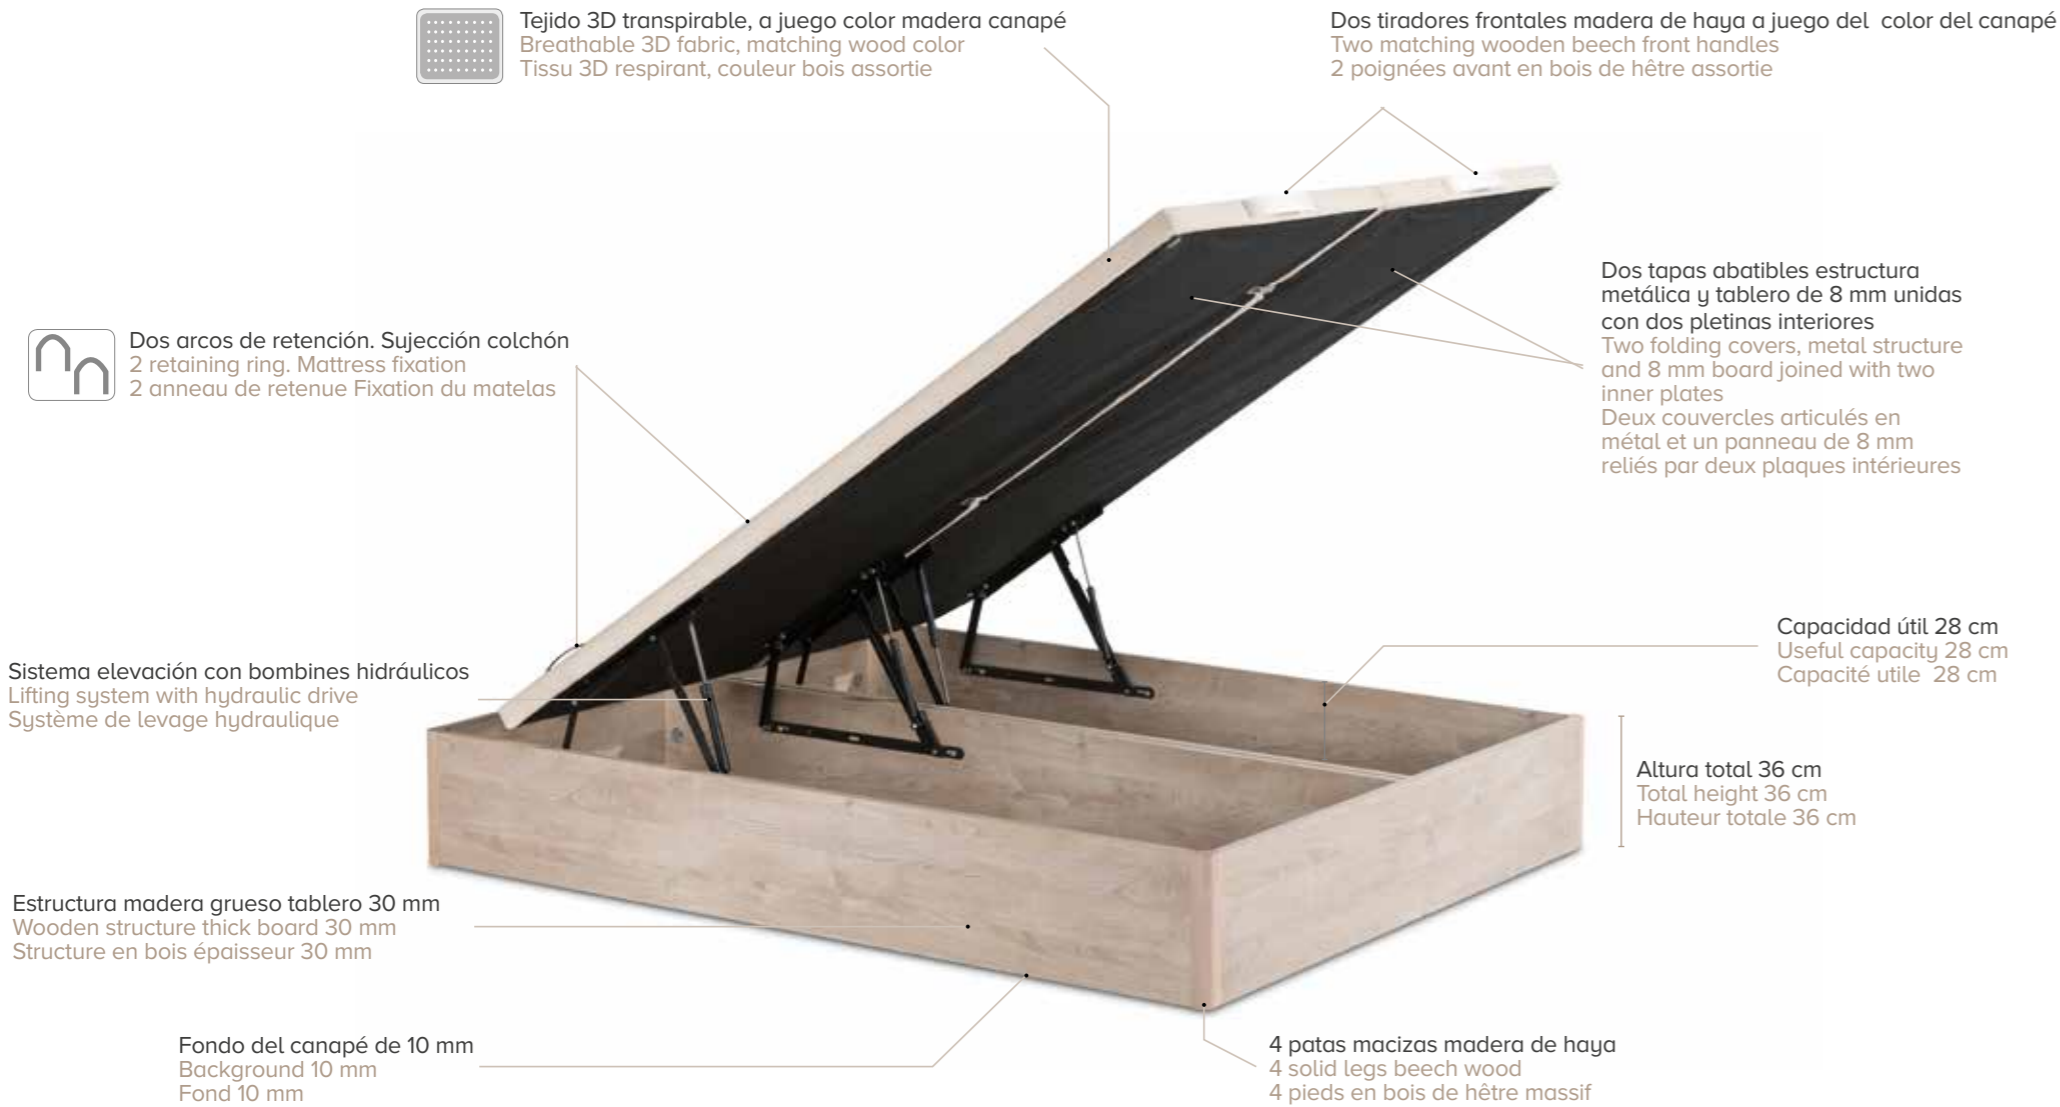

CARACTÉRISTIQUES

- Ils sont toujours démontés pour faciliter le transport et l'assemblage
- Garantie de deux ans
- Fabriqué en Espagne

OPCIONES / OPTIONS / OPTIONS

Opción sistema de elevación eléctrico con mando inalámbrico, solo para tapa de madera con dos motores independientes