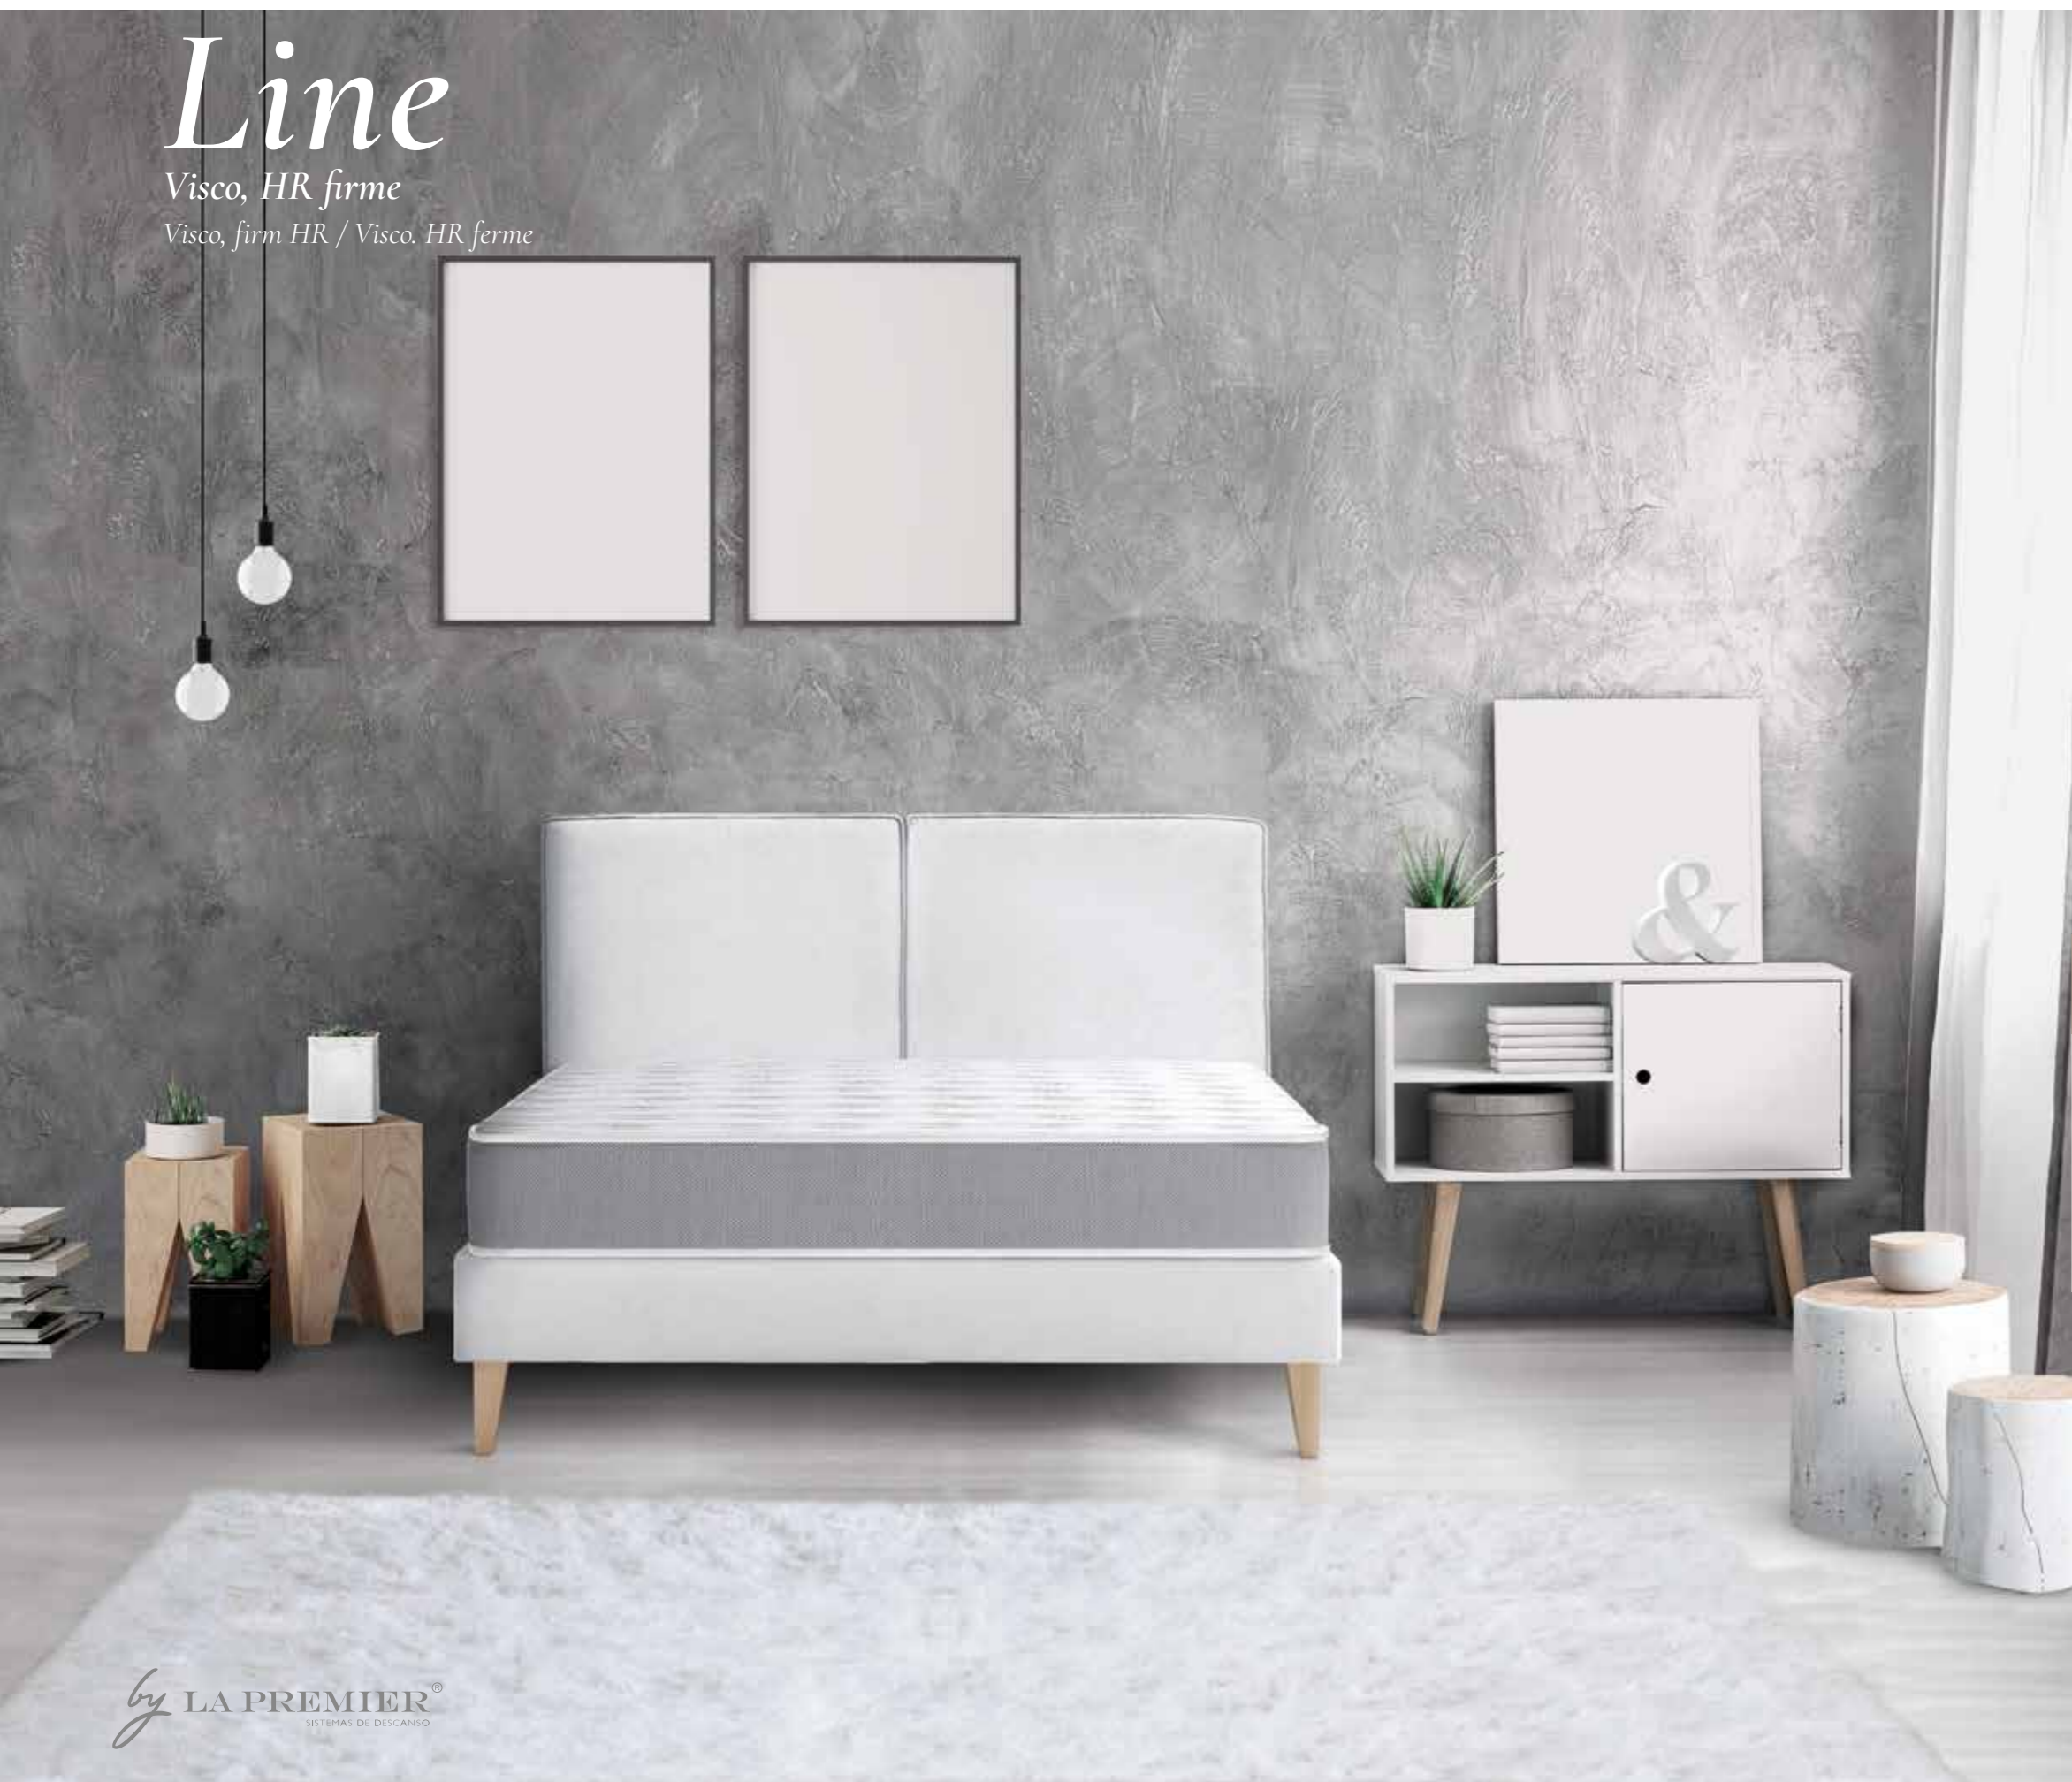

Line

Visco, HR firme
Visco, firm HR / Visco, HR ferme

by LA PREMIER
SISTEMAS DE DESCANSO