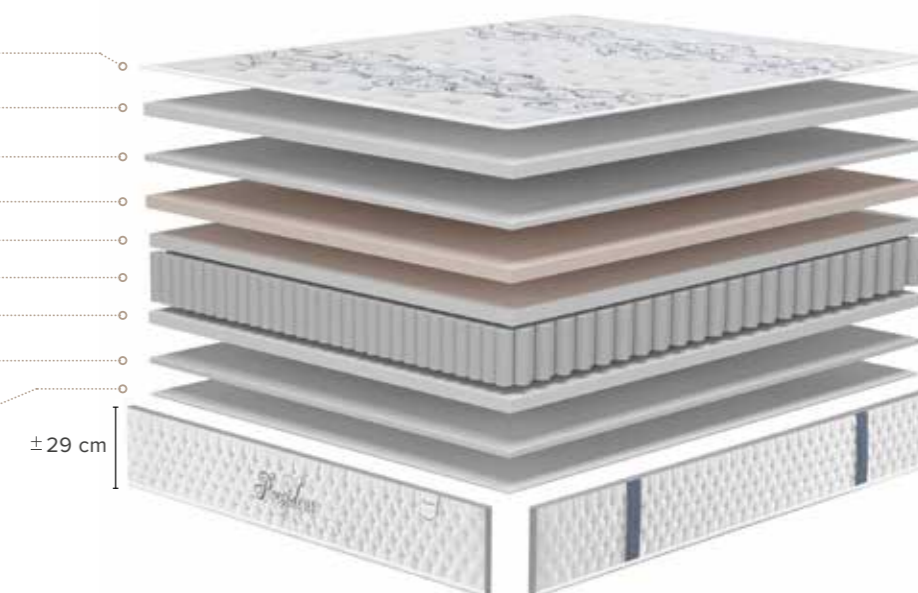

- **TEJIDO STRECH** Strech fabric / Tissu Strech
- **ESPUMA SUPERSUAVE** 4 cm / Supersoft foam / Mousse Superdouce
- **FIBRA** 180gr / Fiber / Fibre
- **Plancha de látex** 4 cm / 4 cm latex plaque / Dalle en latex de 4 cm
- **FOAM** 4 cm / Foam / Mousse
- **MUELLE Ensacado** 5 zonas medio 245 muelles m² / Pocketed spring 5 zones medium 245 muelles m² / Ressort ensaché 5 zones moyen 245 muelles m²
- **FOAM** 4 cm / Foam / Mousse
- **FIBRA** 180gr / Fiber / Fibre
- **TEJIDO STRECH** Cara inferior / Bottom side tissue Strech / Côte inférieur tissu Strech