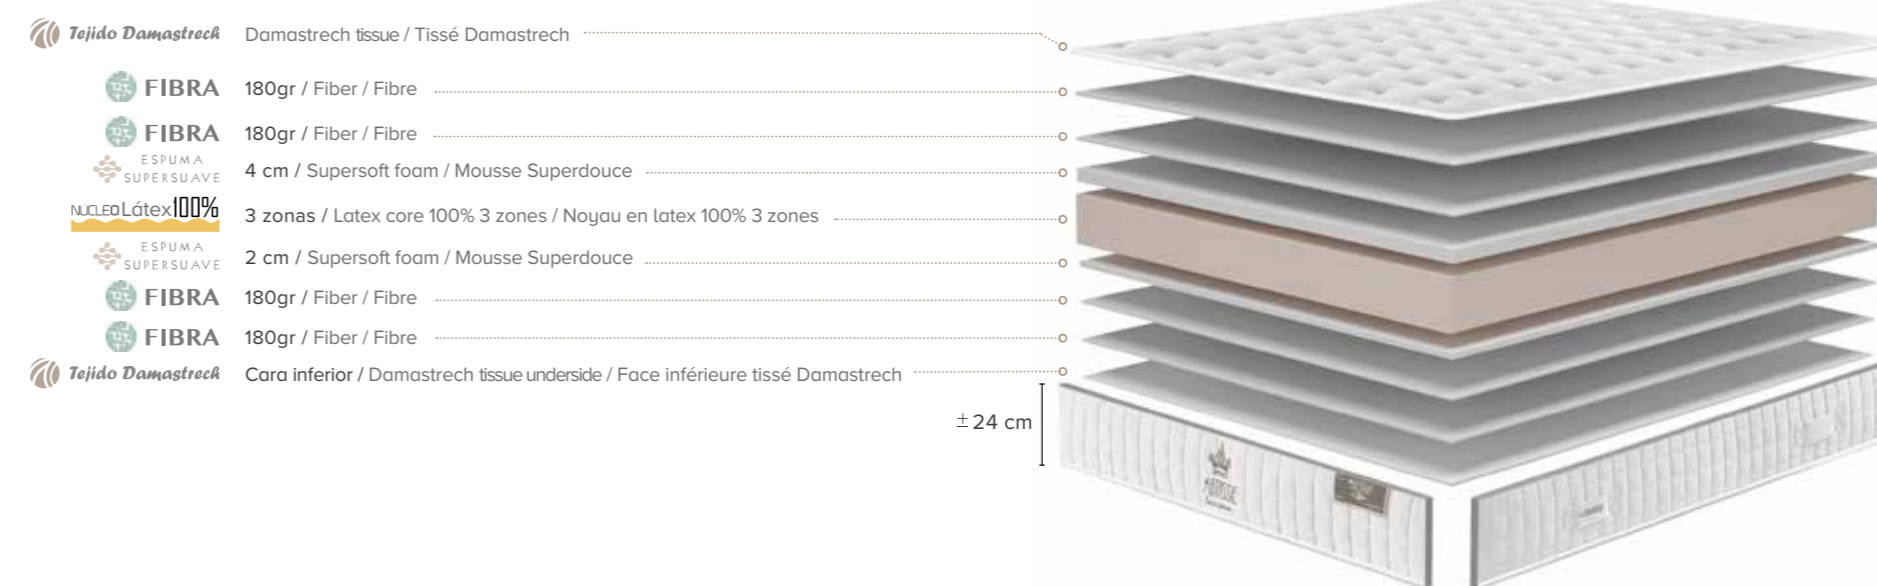

Adaptación - ●●●●●●●● + Firmeza - ●●●●●●●● +
Adaptation Adaptation Fastness Solidité

CARACTERÍSTICAS

- Acolchado sistema tapa-tapa en ambas caras
- Platabanda acolchada tejido damastrech, 4 asas 2 bordadas y bordado frontal
- Recomendable para cama articulada
- Adaptable y ergonómico
- Garantía 2 años
- Fabricado en España

CHARACTERISTICS

- Padded lid-lid system on both sides
- Damastrech quilted fabric band, 4 handles 2 embroidered and front embroidery
- Recommended for articulated bed
- Adaptable and ergonomic
- 2 year warranty
- Made in Spain

CARACTÉRISTIQUES

- Système couvercle-couvercle rembourré des deux côtés
- Bande rembourrée en tissu Damasstrech, 4 poignées 2 brodées et broderie sur le devant
- Recommandé pour lit articulé
- Adaptable et ergonomique
- Garantie 2 ans
- Fabriqué en Espagne

Recomendable
cama articulada
Recommended
articulated bed
Lit articulé
recommandé

Núcleo látex
3 zonas
Latex core 100%
3 zones
Noyau en latex
100% 3 zones

Descanso a 2 caras
Two-sided rest
Reposer sur deu
visages

Tejido Damastrech
en ambas caras
Damastrech tissue
on both sides
Tissé Damasstrech
des deux côtés

TARIFA / RATE / TARIF	80	90	105	120	135	140	150	160	180	200	
Ancho / Widht / Largeur	180	564	564	644	808	808	880	880	968	1086	1204
Largo Lenght Longeur	190	564	564	644	808	808	880	880	968	1086	1204
	200	604	604	690	866	866	942	942	1036	1162	1288