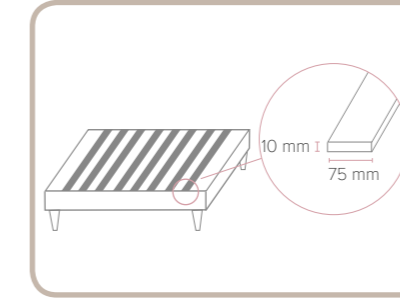

Superficie superior 14 lamas madera de 75 mm y 10 mm grosor

Upper surface with 14 wooden crossbar 75 mm y 10 mm thickness

Surface supérieure avec 14 traverse en bois 75 mm et 10 mm d'épaisseur