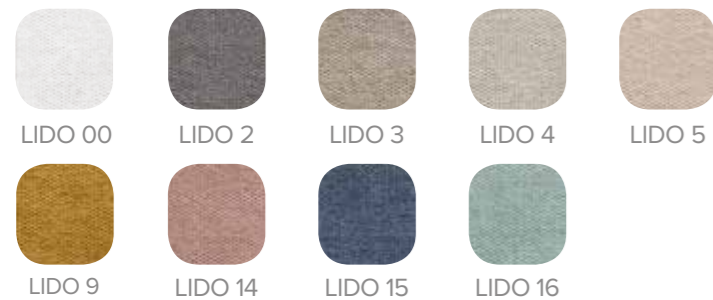

FONDO
DEPTH
FOND
8 cm

ALTURA TOTAL
TOTAL HEIGHT
HAUTEUR TOTAL
75 cm

COLGADO A PARED
HOOKED TO THE WALL
ACCROCHÉ AU MUR

ACABADOS TEJIDO LIDO / FINISHING LIDO TISSUE / FINISSAGE TISSU LIDO

ACABADOS POLIPIEL / LEATHERETTE FINISHING / FINISSAGE SIMILICUIR