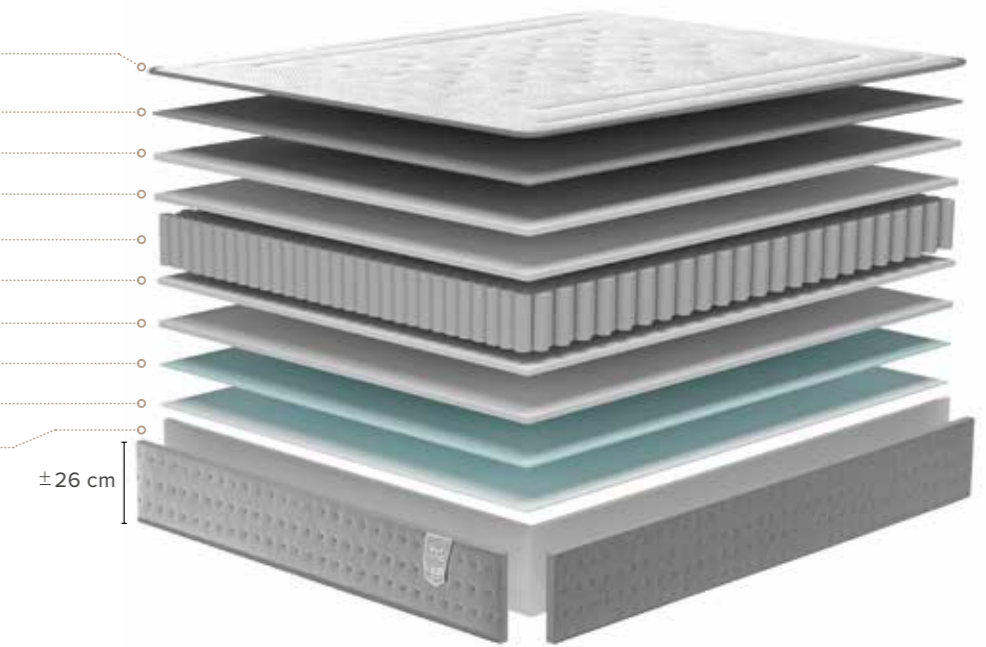

Adaptación - ●●●○○○ + Firmeza - ●●●●○○○ +
 Adaptation Adaptation Fastness Solidité

CARACTERÍSTICAS

- Acolchado sistema tapa-tapa cara superior y continuo cara inferior
- Platabanda acolchada con tejido tapicería
- Independencia de pesos
- Garantía 2 años
- Fabricado en España