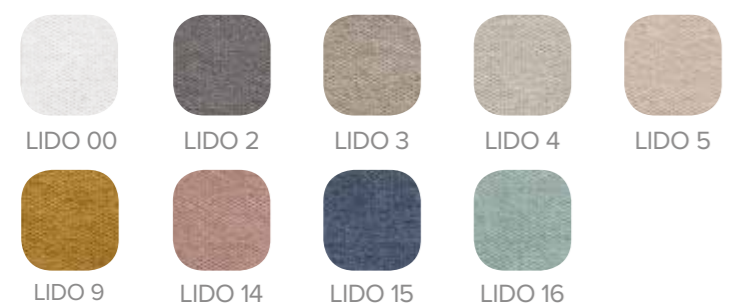

COLGADO A PARED
HOOKED TO THE WALL
ACCROCHÉ AU MUR

ACABADOS TEJIDO LIDO / FINISHING LIDO TISSUE / FINISSAGE TISSU LIDO

ACABADOS POLIPIEL / LEATHERETTE FINISHING / FINISSAGE SIMILICUIR

TARIFA / RATE / TARIF					
Ancho / Width / Largeur	105	145	160	190	200
Alto / Height / Hauteur	75	148	160	176	222