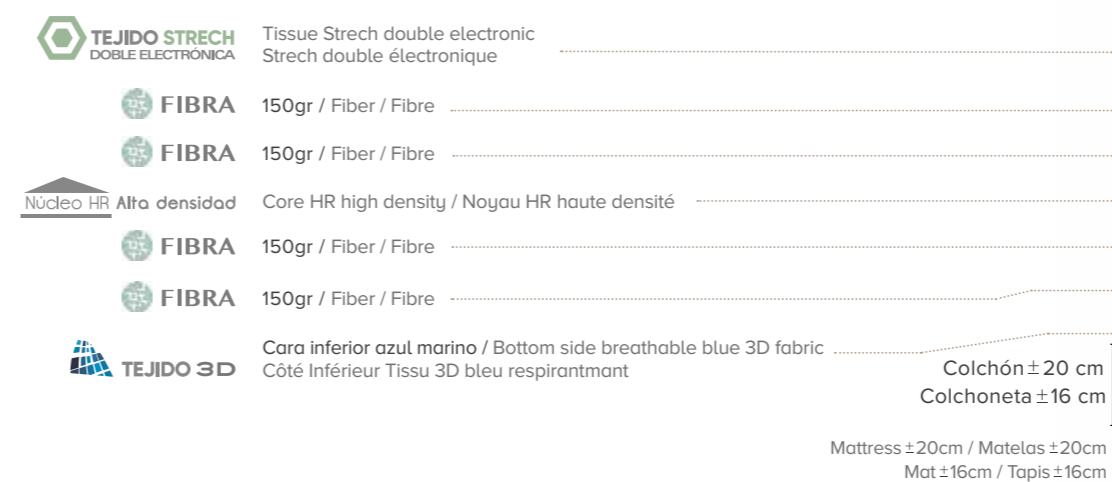

Adaptación - ●●●○○○ + Firmeza - ●●●○○○ +
Adaptation Adaptation Fastness Solidité

CARACTERÍSTICAS

- Acolchado sistema tapa-tapa cara superior y continuo cara inferior
- Platabanda acolchada rejilla blanco diseño castillo
- Anatómico e indeformable
- Garantía de 2 años
- Fabricado en España

CHARACTERISTICS

- Padded with lid-lid system in upper side, and continuous in bottom side
- Mattress side white grid padded, castle design
- Indeformable and anatomical
- 2 years warranty
- Made in Spain

CARACTÉRISTIQUES

- Rembourré avec le système de couvercle-couvercle dans la partie supérieure et continue dans la bas
- Côté matelas latéral rembourrée grille blanc, conception de château
- Indéformable et anatomique
- 2 ans de garantie
- Fabriqué en Espagne

by LA PREMIER®
SISTEMAS DE DESCANSO

Descanso a 2 caras
Two-sided rest
Reposer sur deu visages

Tejido inferior 3D
Bottom fabric 3D
Tissu inférieur 3D

TARIFA / RATE / TARIF	COLCHÓN ALTURA 20 cm / MATTRESS 20 cm / MATELAS 20 cm		
Ancho / Widht / Largeur	80	90	105
Largo / Lenght / Longueur	180	146	164
	190	146	164
	200	160	210

TARIFA / RATE / TARIF	COLCHONETA ALTURA 16 cm / MAT 16 cm / TAPIS 16 cm		
Ancho / Widht / Largeur	80	90	105
Largo / Lenght / Longueur	180	128	144
	190	128	144
	200	140	184

Las medidas remarcadas en color maquillaje tendrán Servicio Express
The measures marked in colour will have Express Service
Les mesures colorées auront un Service Express