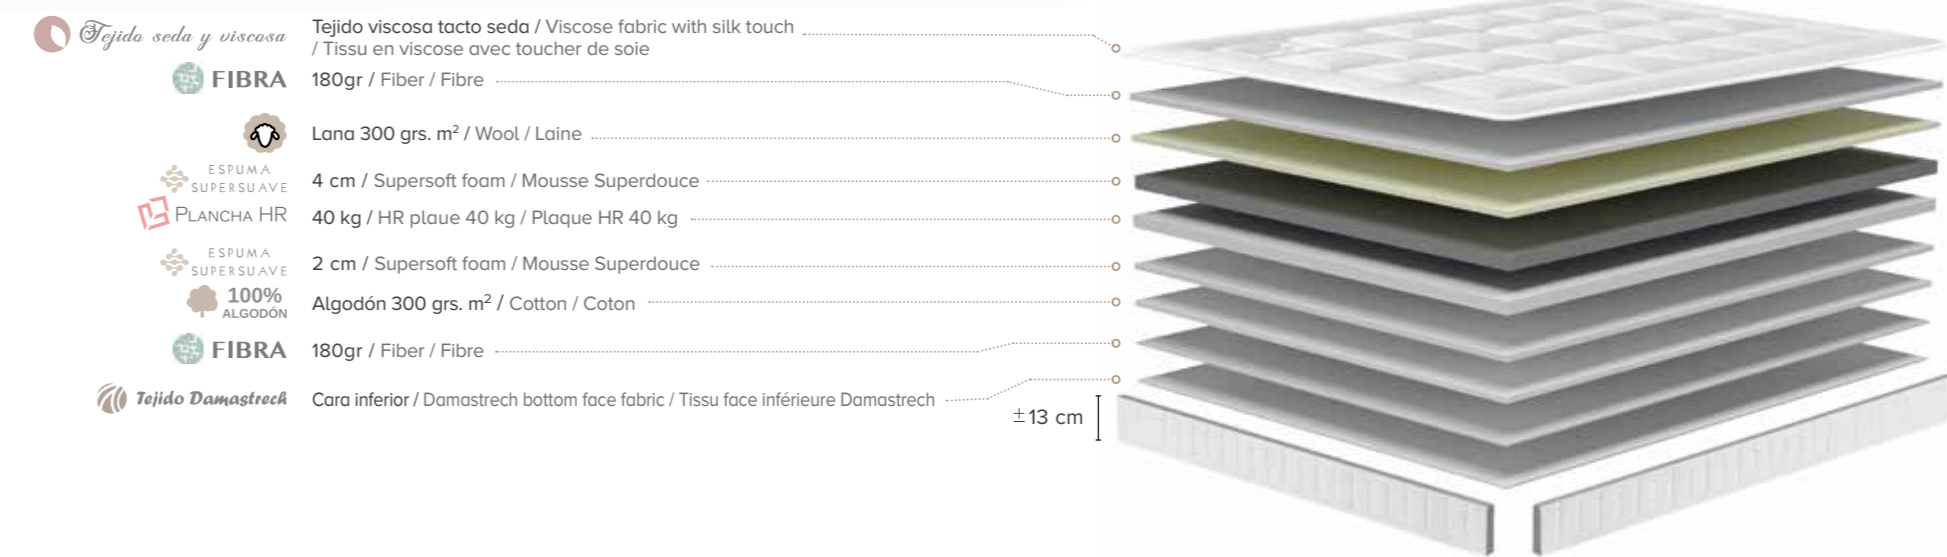

Air top

Lana, HR 40 kg, algodón

Wool, HR 40 kg, cotton / Laine, HR 40 kg, coton

Adaptación - ●●●●●●●● + Firmeza - ●●●●●●●● +
Adaptation - ●●●●●●●● + Fastness - ●●●●●●●● +
Adaptation - ●●●●●●●● + Solidité - ●●●●●●●● +

CARACTERÍSTICAS

- Acolchado sistema tapa-tapa en ambas caras
- Platabanda acolchada con tejido damastrech
- Efecto nube
- Recomendable para cualquier colchón
- Garantía 2 años
- Fabricado en España

CHARACTERISTICS

- Padded with lid-lid system in both sides
- Mattress sides padded in damastrech fabric
- Cloud effect
- Recommended for any mattress
- 2 years warranty
- Made in Spain

CARACTÉRISTIQUES

- Rembourré avec système de couvercle sur les deux côtés
- Côtés de matelas rembourrés en tissu damastrech
- Effet de nuage
- Recommandé pour tout matelas
- 2 ans de garantie
- Fabriqué en Espagne

Este topper se adapta a cualquier tipo de colchón. Este es un ejemplo combinado con nuestro colchon Wilson / This topper adapts to any type of mattress. This is an example combined with our Wilson mattress / Ce topper s'adapte à tout type de matelas. Ceci est un exemple combiné avec notre matelas Wilson

Lana 300 grs/m²
Wool 300 grs/m²
Laine 300 grs/m²

Plancha HR 40 kg
HR plate 40 kg
Plaque HR 40 kg

Algodón 300 grs/m²
Cotton 300 gr/m²
Coton 300 gr/m²

Cara invierno - verano
Winter-Summer sides
Côtés hiver été

TARIFA / RATE / TARIF	80	90	105	120	135	140	150	160	180	200
Ancho / Widht / Largeur	80	90	105	120	135	140	150	160	180	200
Largo / Lenght / Longueur	180	320	320	356	440	440	468	468	516	640
	190	320	320	356	440	440	468	468	516	640
	200	344	344	382	472	472	502	502	618	686