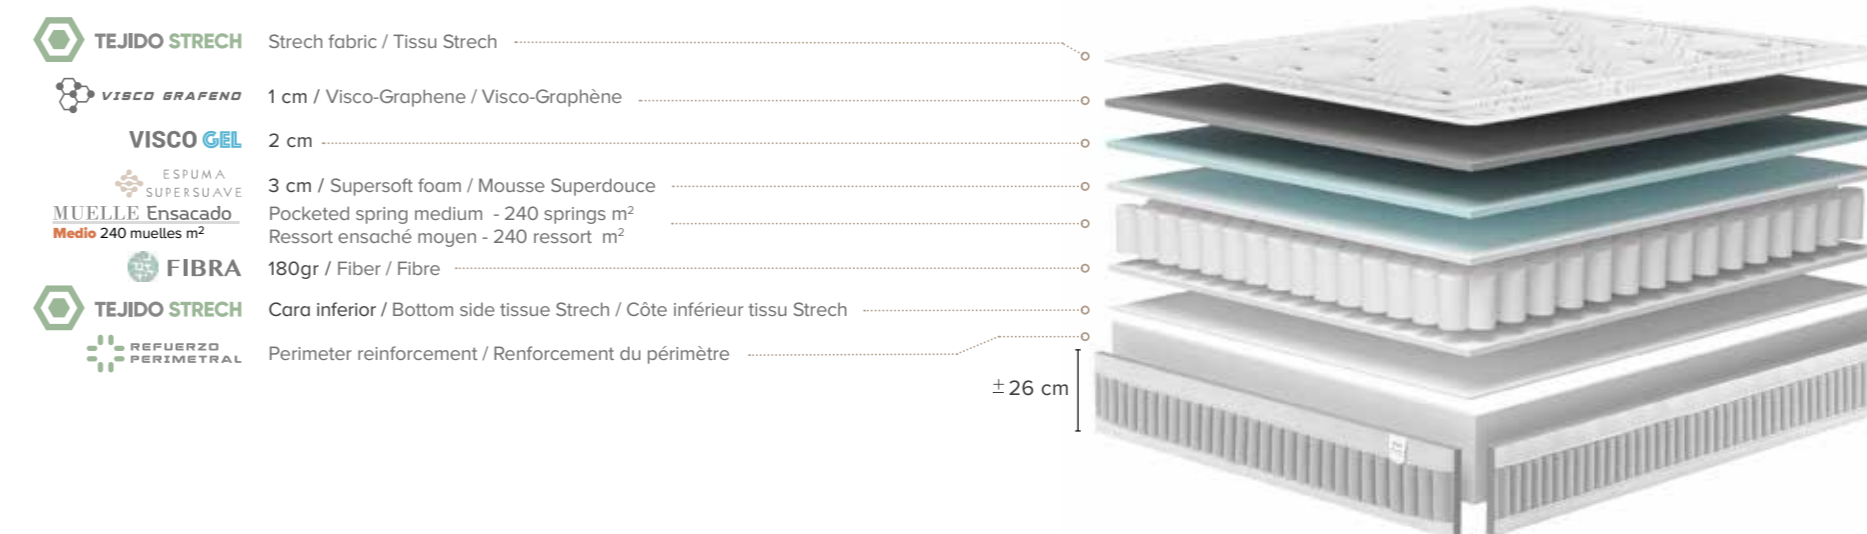

Adaptación - ●●●●○ + Firmeza - ●●●●○ +
Adaptation Adaptation Fastness Solidité

CARACTERÍSTICAS

- Acolchado sistema tapa-tapa cara superior y continuo cara inferior
- Platabanda acolchada con tejido stretch combinada
- Independencia de pesos
- Garantía 2 años
- Fabricado en España

CHARACTERISTICS

- Padded top-top cover system and continuous bottom face
- Padded silver band with combined stretch fabric
- Independence of pesos
- 2 year warranty
- Made in Spain

CARACTÉRISTIQUES

- Système de revêtement supérieur et supérieur rembourré et face inférieure continue
- Bande argentée rembourrée avec tissu extensible combiné
- Indépendance des pesos
- Garantie 2 ans
- Fabriqué en Espagne

Visco Grafeno
Visco Graphene
Visco Graphène

Visco gel
Visco gel
Visco gel

Ensacado medio
240 muelles m²
Medium pocketed
spring 240 m²
Ressort ensaché
moyen 240 m²

Descanso a 1 cara
One-sided rest
Reposer sur un
visage

TARIFA / RATE / TARIF	80	90	105	120	135	140	150	160	180	200
Ancho / Widht / Largeur	80	90	105	120	135	140	150	160	180	200
Largo Lenght Longeur	180	242	272	318	340	384	398	426	468	554
	190	242	272	318	340	384	398	426	468	554
	200	266	300	350	374	422	438	468	516	608

Las medidas remarcadas en color maquillaje tendrán Servicio Express
The measures marked in colour will have Express Service
Les mesures colorées auront un Service Express