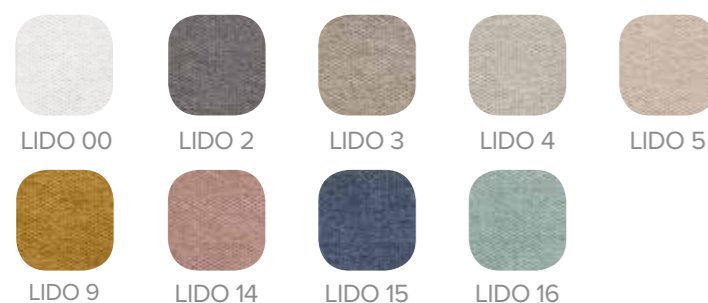

ACABADOS TEJIDO LIDO / FINISHING LIDO TISSUE / FINISSAGE TISSU LIDO