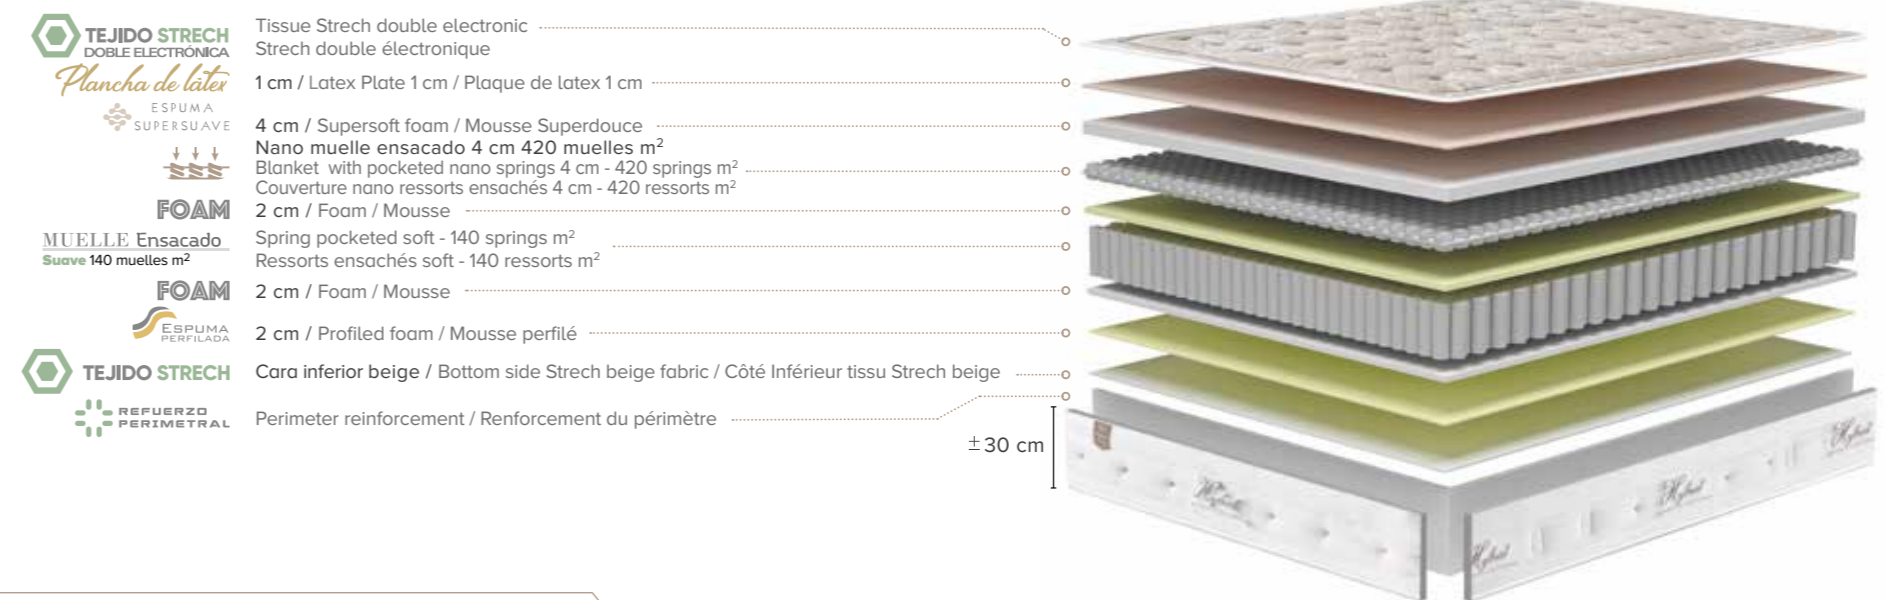

Adaptación - ●●●●●○ + Firmeza - ●●●●○ +
Adaptation Fastness
Adaptation Solidité

CARACTERÍSTICAS

- Acolchado sistema tapa-tapa cara superior y continuo cara inferior
- Platabanda acolchada tejido damasrech liso, 4 asas laterales y bordado en todo el perímetro
- Independencia de pesos
- Garantía 2 años
- Fabricado en España

CHARACTERISTICS

- Padded with lid-lid system in upper side, and continuous in bottom side
- Mattress side quilted with smooth Damasrech fabric, 4 lateral handles and embroidery around the perimeter
- Uniform weight distribution
- 2 years warranty
- Made in Spain

CARACTÉRISTIQUES

- Rembourré avec le système de couvercle-couvercle dans la partie supérieure et continue dans la bas
- Côté latéral matelassé avec un tissu Damasrech lisse, 4 poignées latérales et une broderie autour du périmètre
- Répartition uniforme du poids
- 2 ans de garantie
- Fabriqué en Espagne

by LA PREMIER®
SISTEMAS DE DESCANSO

Plancha Látex
Latex plate
Plaque Latex

Ensacado 4 cm
420 nano muelles m²
Spring 4 cm
420 pocketed nano m²
Ensaché 4 cm
420 nano ressort m²

Ensacado suave
140 muelles m²
Soft pocketed
spring 140 m²
Ressort Ensaché
soft 140 m²

Descanso a 1 cara
One-sided rest
Reposer sur un
visage

TARIFA / RATE / TARIF	90	105	120	135	140	150	160	180	200
Ancho / Widht / Largeur	90	105	120	135	140	150	160	180	200
Largo Lenght Longeur	180	556	652	768	768	808	808	890	996
	190	556	652	768	768	808	890	996	1106
	200	596	698	822	822	866	952	1066	1184

Las medidas remarcadas en color maquillaje tendrán Servicio Express
The measures marked in colour will have Express Service
Les mesures colorées auront un Service Express