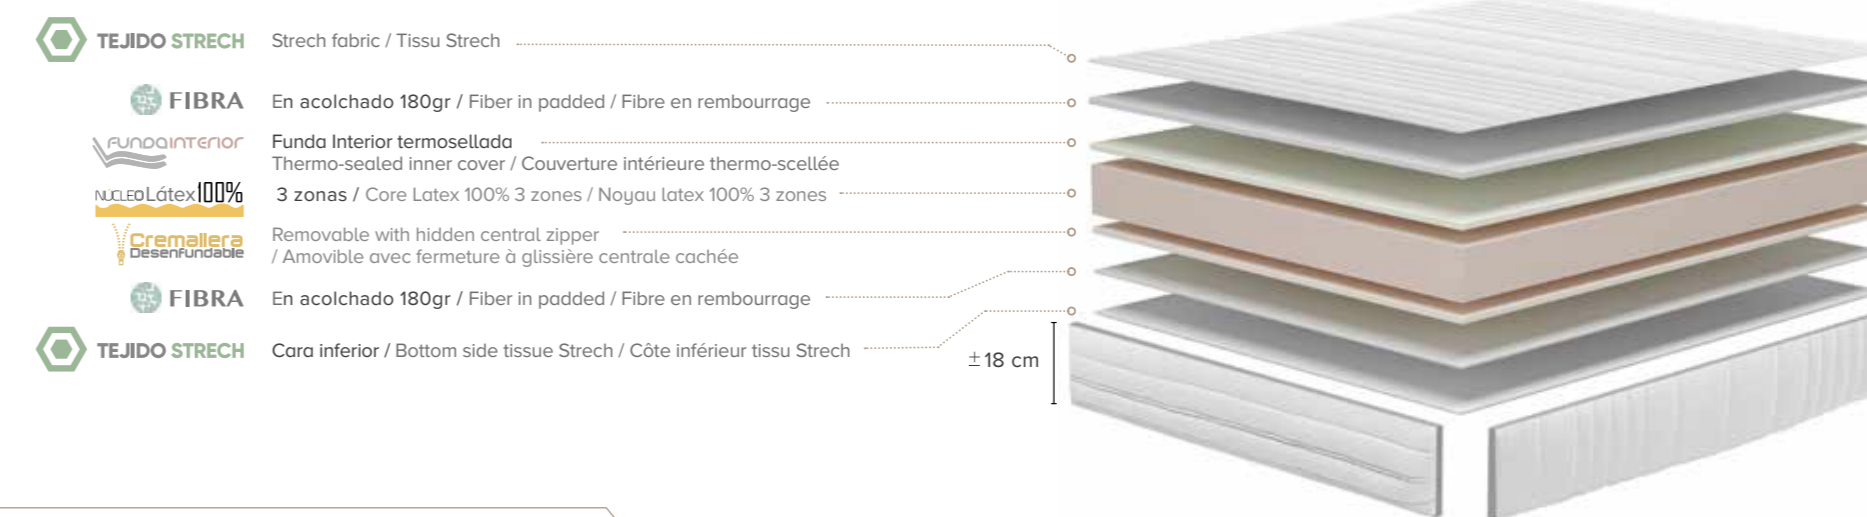

Atrium

Núcleo látex 3 zonas
Core latex 3 zones / Noyau latex 3 zones

Adaptación - ●●●●○ + Firmeza - ●●○○○○ +
Adaptation Fastness
Adaptation Solidité

CARACTERÍSTICAS

- Acolchado sistema continuo en toda la funda
- Desenfundable mediante funda exterior e interior con cremallera
- Recomendable para cama articulada
- Atérmico
- Garantía 2 años
- Fabricado en España

CHARACTERISTICS

- Padded continuous system throughout the cover
- Removable through outer cover, and interior through central zip
- Recommended for articulated bed bases
- Athermic
- 2 years warranty
- Made in Spain

CARACTÉRISTIQUES

- Rembourré système continu dans toute la couverture
- Amovible avec couverture extérieure et intérieur zip central
- Recommandé pour les sommiers articulés
- Athermic
- 2 ans de garantie
- Fabriqué en Espagne

TARIFA / RATE / TARIF							
Ancho / Widht / Largeur	75	80	90	105	135	150	
Largo / Lenght / Longueur	180	492	428	428	494	620	682
	190	492	428	428	494	620	682
	200	544	474	474	544	682	740

Recomendable cama articulada
Recommended articulated bed
Lit articulé recommandé

Núcleo látex 3 zonas
Core latex 3 zones
Noyau latex 3 zones

Creballera desenfundable
Zipper removable
Fermeture éclair amovible

Descanso a 2 caras
Two-sided rest
Reposer sur deux visages

Incremento cremallera de unión gemelos (solo medida de 90)	40
Incremento cremallera de unión gemelos (resto de medidas)	84
Increase zip for central duo joint (other measures)	84
Augmente zip pour l'articulation du jumeaux (mesure seulement de 90)	40
Augmente zip pour l'articulation du duo central (autres mesures)	84

Las medidas remarcaadas en color maquillaje tendrán Servicio Express
The measures marked in colour will have Express Service
Les mesures colorées auront un Service Express