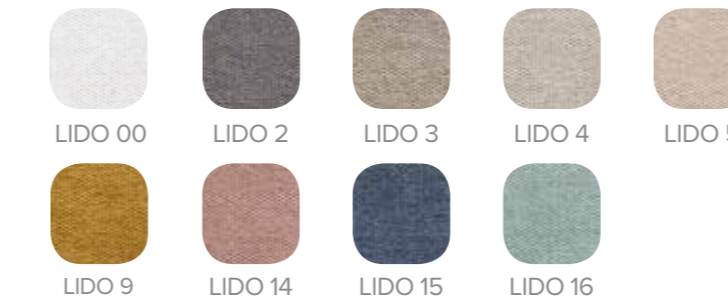

ACABADOS TEJIDO LIDO / FINISHING LIDO TISSUE / FINISSAGE TISSU LIDO