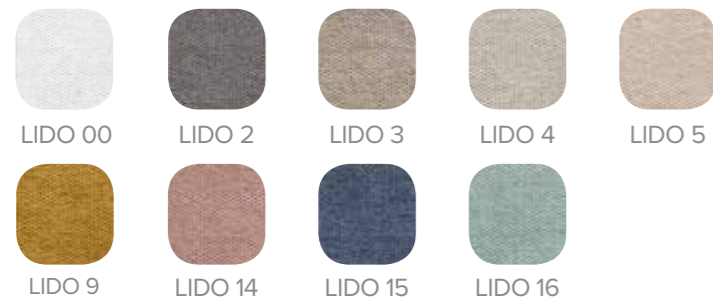

ACABADOS TEJIDO LIDO / FINISHING LIDO TISSUE / FINISSAGE TISSU LIDO

ACABADOS POLIPIEL / LEATHERETTE FINISHING / FINISSAGE SIMILICUIR

TARIFA / RATE / TARIF					
Ancho / Width / Largeur	105	145	160	190	200
Alto / Height / Hauteur	120	160	196	254	254