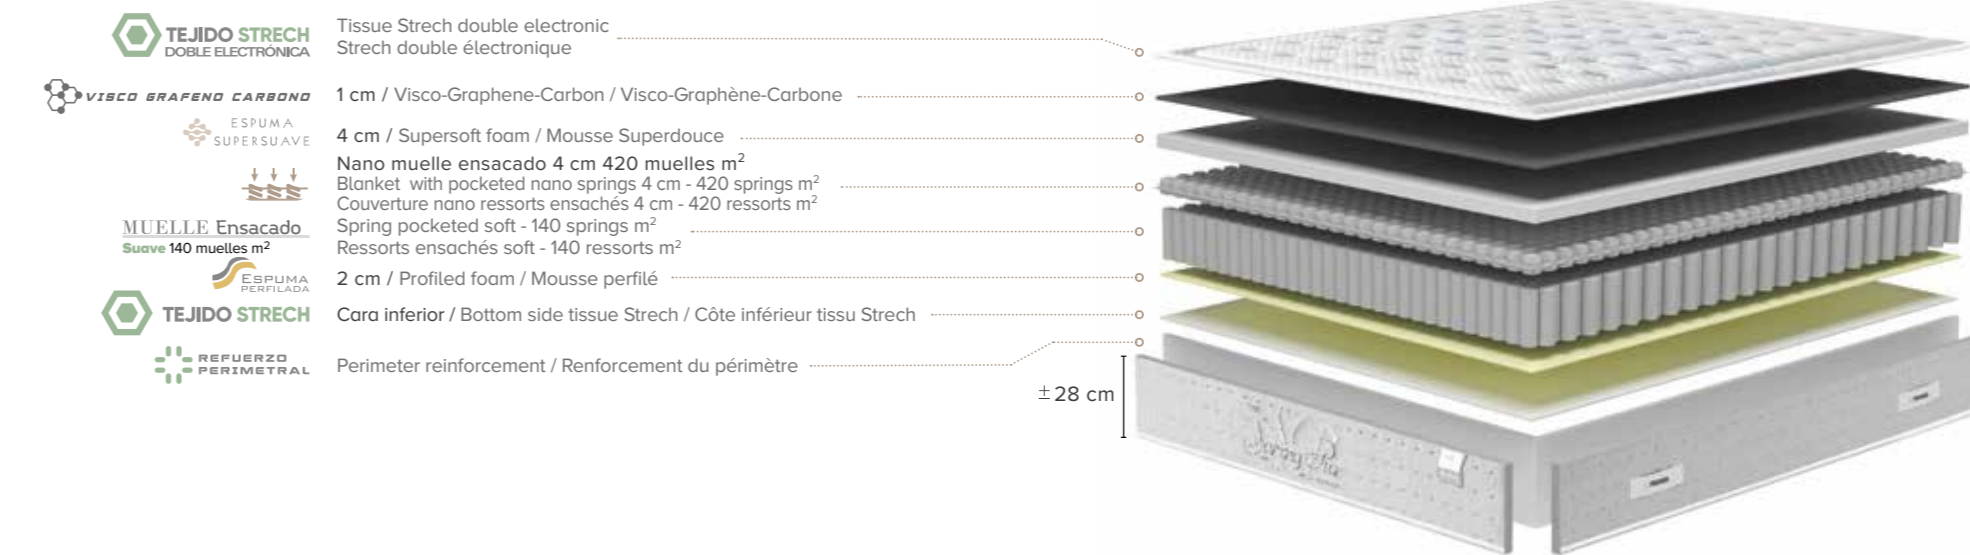

Spring Pure

Visco grafeno-carbono, nano muelle ensacado, muelle ensacado suave

Visco graphene-carbon, pocketed nanospring, pocketed spring soft

Visco graphène-carbone, nano ressort ensaché, ressort ensaché soft

Adaptación - ●●●●●○ + Firmeza - ●●●●○ +
Adaptation Fastness
Adaptation Solidité

CARACTERÍSTICAS

- Acolchado sistema tapa-tapa cara superior y continuo cara inferior
- Platabanda acolchada tejido stretch capitoné, 4 asas laterales bordadas, tejidas manualmente y bordado frontal
- Independencia de pesos y atérmico
- Garantía 2 años
- Fabricado en España

CHARACTERISTICS

- Padded with lid-lid system in upper side, and continuous in bottom side
- Mattress side padded in stretch capitoné fabric, 4 embroidered lateral handles, manually woven, and front embroidery
- Uniform weight distribution and athermic
- 2 years warranty
- Made in Spain

CARACTÉRISTIQUES

- Rembourré avec le système de couvercle-couvercle dans la partie supérieure et continue dans la bas
- Côté matelas rembourré avec tissu capitoné Stretch, 4 poignées brodées sur les côtés, tissé manuellement, et broderie à l'avant
- Répartition uniforme du poids et athermic
- 2 ans de garantie
- Fabriqué en Espagne

Visco Grafeno-Carbono
Visco Graphene-Carbon
Visco Graphène-Carbone

Ensacado 4 cm 420 nano muelles m²
Spring 4 cm 420 pocketed nano m²
Ensaché 4 cm 420 nano ressort m²

Ensacado suave 140 muelles m²
Soft pocketed spring 140 m²
Ressort Ensaché soft 140 m²

Descanso a 1 cara
One-sided rest
Reposer sur un visage

TARIFA / RATE / TARIF		90	105	120	135	140	150	160	180	200
Ancho / Width / Largeur	180	522	602	712	712	786	786	864	968	1072
Largo / Length / Longueur	190	522	602	712	712	786	786	864	968	1072
	200	558	644	760	760	842	842	924	1034	1148

Las medidas remarcadas en color maquillaje tendrán Servicio Express
The measures marked in colour will have Express Service
Les mesures colorées auront un Service Express