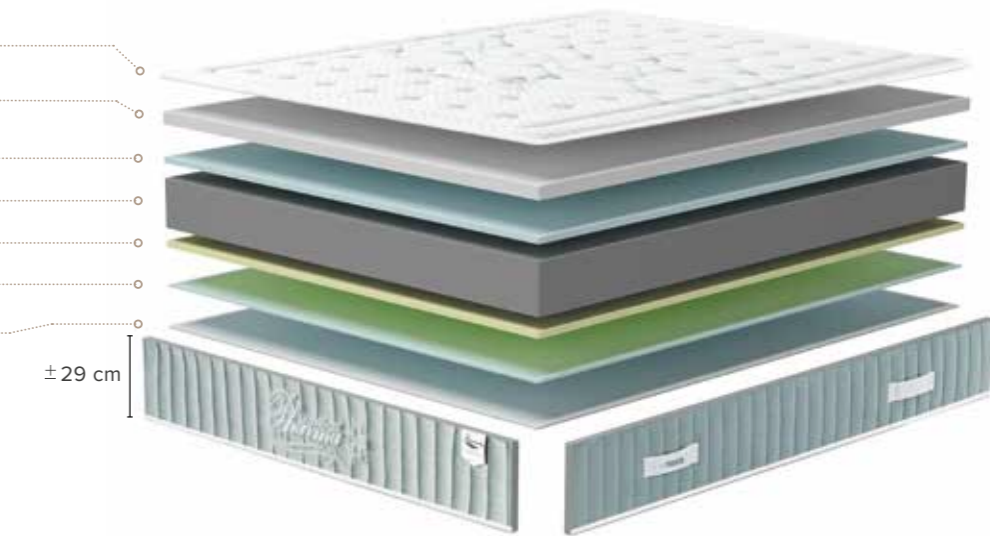

Las medidas remarcadas en color maquillaje tendrán Servicio Express
The measures marked in colour will have Express Service
Les mesures colorées auront un Service Express

Pharma +

Visco, HR firme, gel foam

Visco, firm HR, gel foam / Visco. HR ferme, gel foam

by LA PREMIER[®]
SISTEMAS DE DESCANSO

- TEJIDO STRECH DOBLE ELECTRONICA** Tissue Strech double electronic / Strech double électronique
- ESPUMA SUPERSUAVE** 4 cm / Supersoft foam / Mousse Superdouce
- VISCO** 2 cm
- NÚCLEO HR Alta densidad** Core HR high density / Noyau HR haute densité
- ESPUMA PERFILADA** 2 cm / Profiled foam / Mousse profilée
- GEL FOAM** 1 cm / Gel foam / Gel mousse
- TEJIDO STRECH** Cara inferior / Bottom side tissue Strech / Côte inférieur tissu Strech