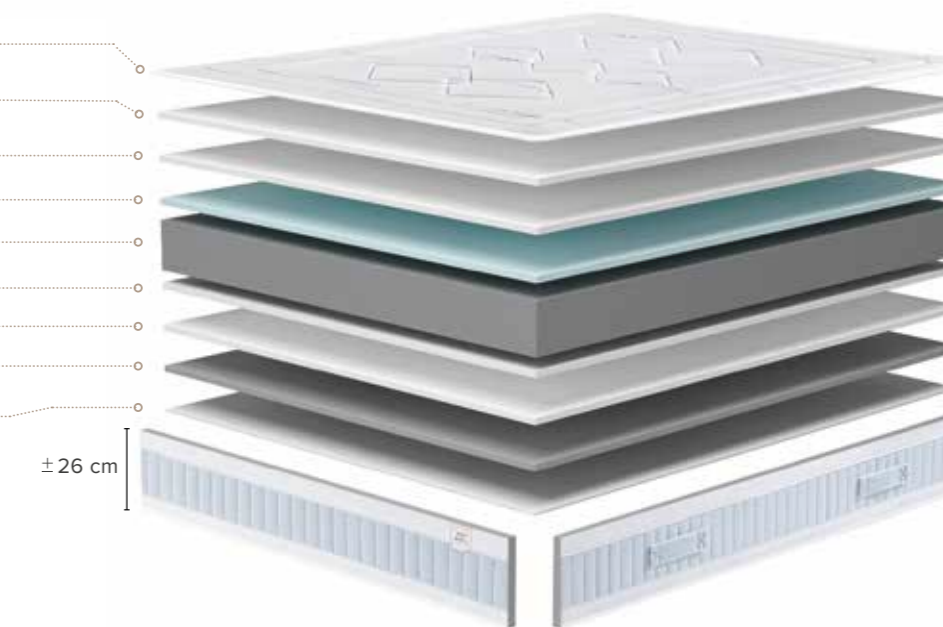

Visco gel, medium HR, visco graphene / Visco gel, HR moyen, visco graphène

- TEJIDO THERMAL Efecto frío** Thermal fabric cold effect / Tissu thermique effet froid
- ESPUMA SUPERSUAVE** Supersoft foam / Mousse Superdouce
- FIBRA** 150gr / Fiber / Fibre
- VISCO GEL** 1 cm
- Núcleo HR Alta densidad** Core HR high density / Noyau HR haute densité
- FIBRA** 150gr / Fiber / Fibre
- ESPUMA SUPERSUAVE** 1 cm / Supersoft foam / Mousse Superdouce
- VISCO GRAFENO** 1 cm / Visco-Graphene / Visco-Graphène
- TEJIDO STRECH** Cara inferior / Bottom side tissue Strech / Côte inférieur tissu Strech