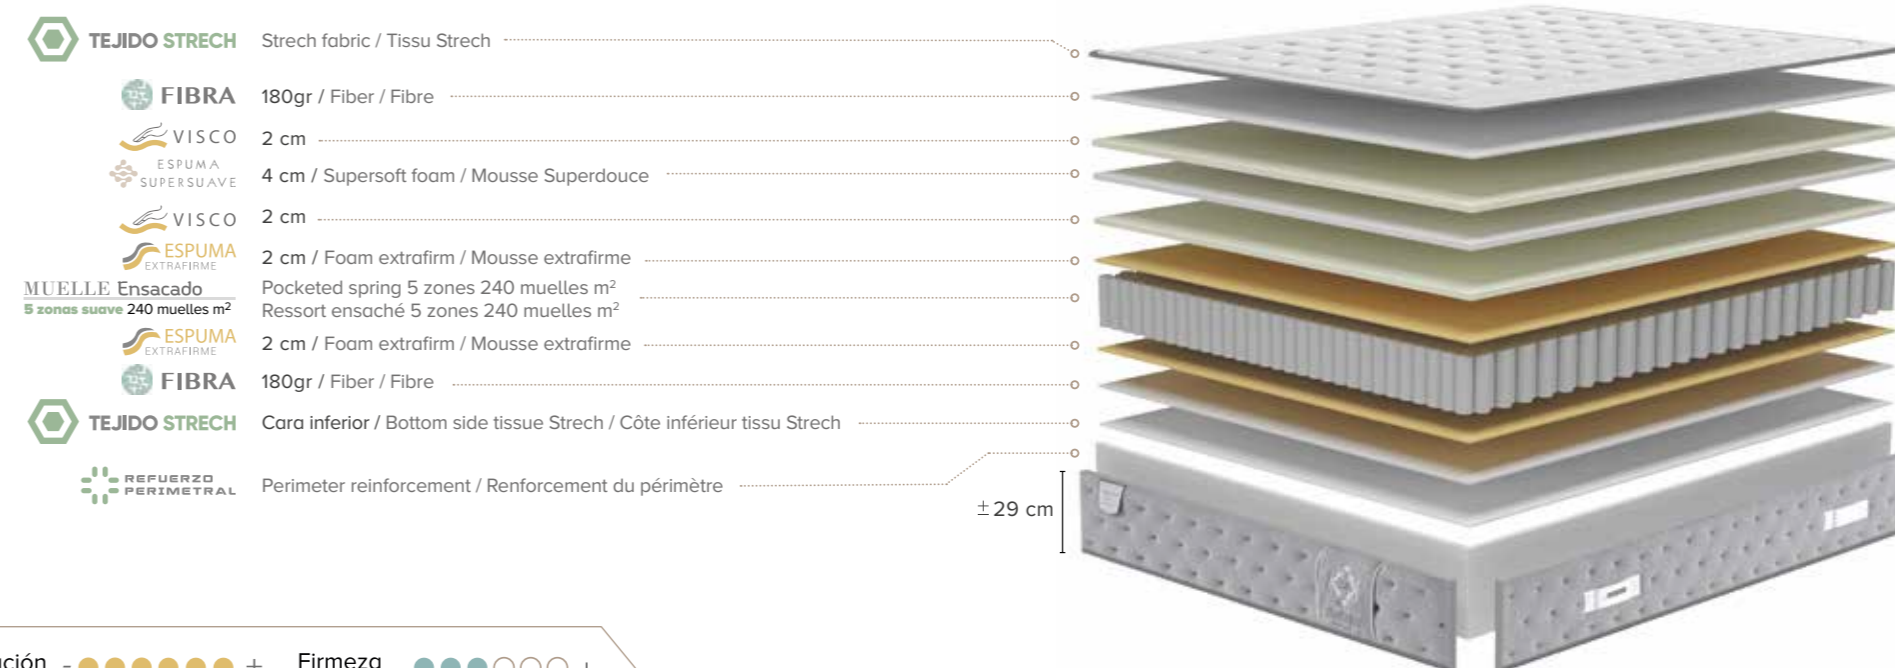

Adaptación - ●●●●●●●● + Firmeza - ●●●●●●●● +
Adaptation - ●●●●●●●● + Fastness - ●●●●●●●● +
Adaptation - ●●●●●●●● + Solidité - ●●●●●●●● +

CARACTERÍSTICAS

- Acolchado sistema tapa-tapa cara superior y continuo cara inferior
- Platabanda acolchada con tejido Stretch, 4 asas laterales, 2 bordadas, bordado rayas en todo el perímetro y bordado frontal
- Independencia de pesos
- Garantía de 2 años
- Fabricado en España

CHARACTERISTICS

- Padded with lid-lid system in upper side, and continuous in bottom side
- Mattress sides padded in Stretch fabric, with 2 lateral handles, 2 embroideries, stripes woven around the perimeter, and front embroidery
- Uniform weight distribution
- 2 years warranty
- Made in Spain

CARACTÉRISTIQUES

- Rembourré avec le système de couvercle-couvercle dans la partie supérieure et continue dans la bas
- Côtés matelas rembourrés en tissu stretch, avec 2 poignées latérales, 2 broderies, brodées à rayures autour du périmètre et des broderies sur le devant
- Répartition uniforme du poids
- 2 ans de garantie
- Fabriqué en Espagne

Viscoelástica
Viscoelastic
Viscoélastique

Ensacado suave
5 zonas 240 muelles m²
Pocketed spring
5 zones soft 240 m²
Ressort ensaché
5 zones doux 240 m²

Descanso a 1 cara
One-sided rest
Reposer sur un
visage

Tejido inferior stretch
Lower fabric Stretch
Tissu inférieur Stretch

TARIFA / RATE / TARIF		80	90	105	120	135	140	150	160	180	200
Ancho / Width / Largeur	180	420	420	472	572	572	620	620	682	764	848
Largo / Length / Longueur	190	420	420	472	572	572	620	620	682	764	848
	200	450	450	506	614	614	664	664	730	818	908

Las medidas remarcadas en color maquillaje tendrán Servicio Express
The measures marked in colour will have Express Service
Les mesures colorées auront un Service Express