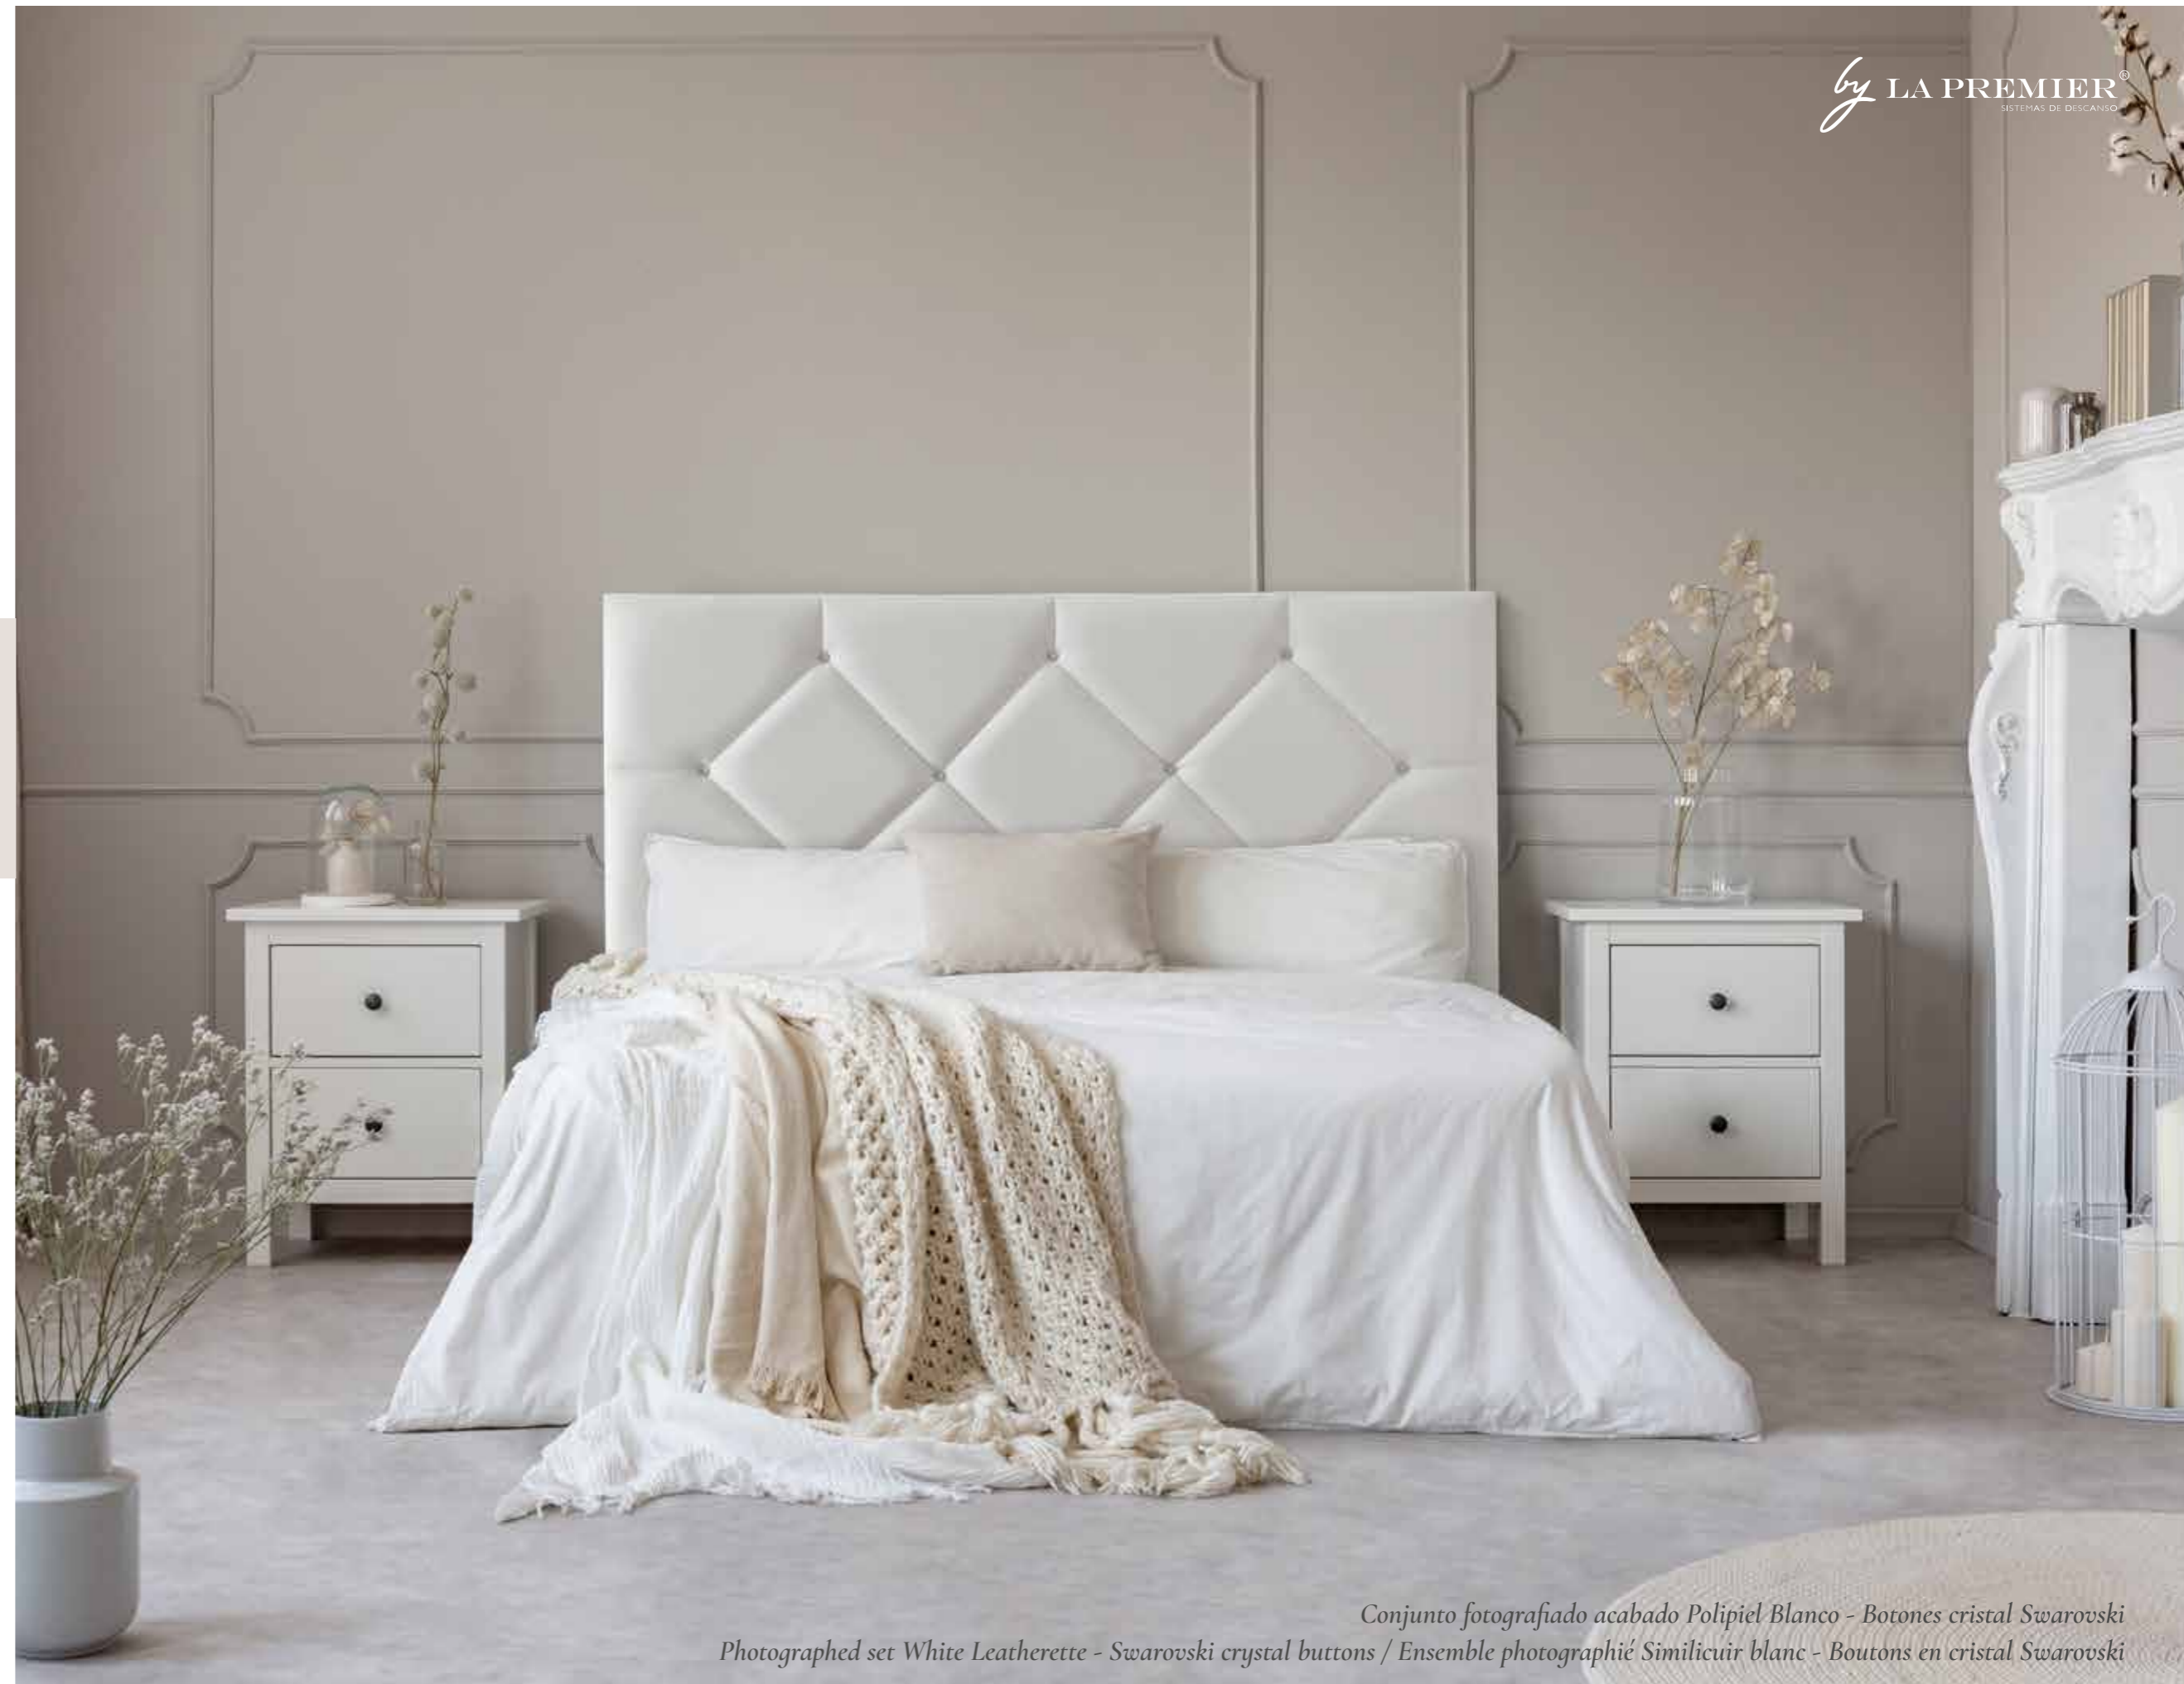

by LA PREMIER
HOTELERIAS DE DESCANSO

CABEZALES

Conjunto fotografiado acabado Polipiel Blanco - Botones cristal Swarovski
Photographed set White Leatherette - Swarovski crystal buttons / Ensemble photographié Similicuir blanc - Boutons en cristal Swarovski