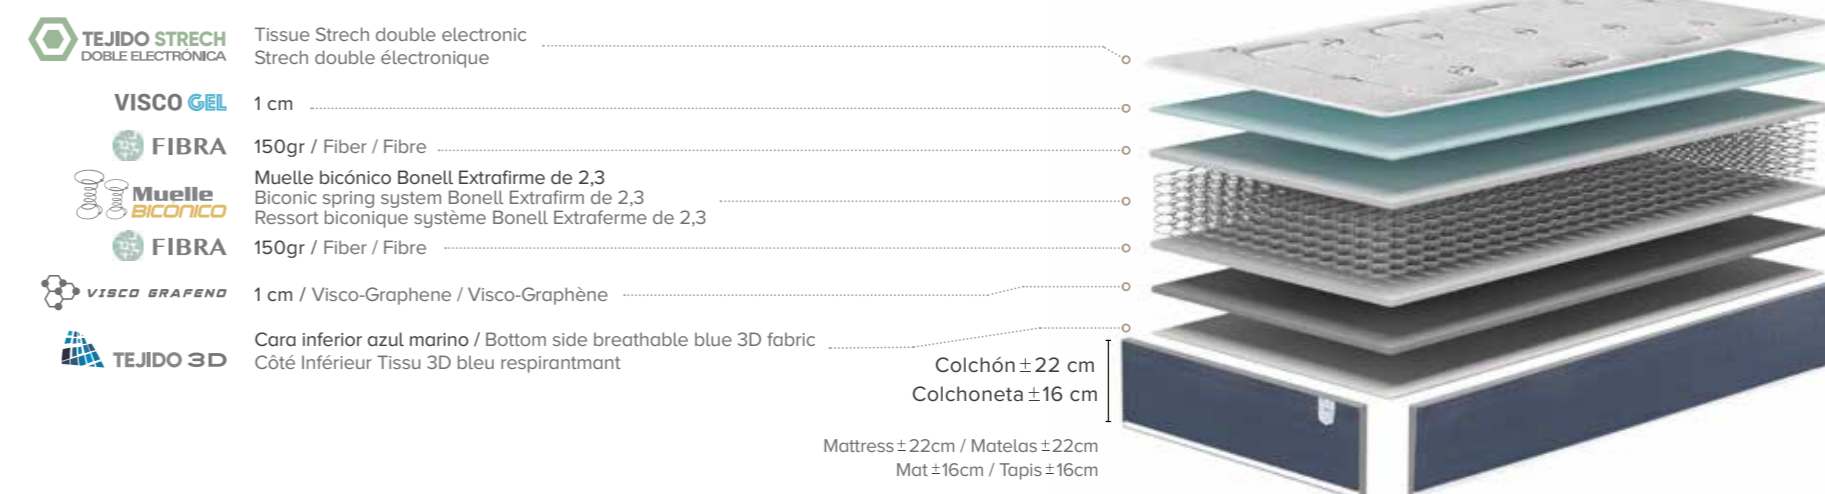

Nautic

Visco gel, muelle bicónico, visco grafeno

Visco gel, biconical spring, visco graphene

Visco gel, ressort biconique, visco graphène

Adaptación - ●●○○○○ + Firmeza - ●●○○○○ +
Adaptation / Adaptation / Fastness / Solidité

CARACTERÍSTICAS

- Acolchado sistema tapa-tapa en ambas caras
- Platabanda rejilla azul marino
- Independencia de pesos
- Garantía 2 años
- Fabricado en España

CHARACTERISTICS

- Padded with lid-lid system in both sides
- Mattress sides dark blue grid
- Uniform weight distribution
- 2 years warranty
- Made in Spain

CARACTÉRISTIQUES

- Rembourré avec système de couvercle sur les deux côtés
- Grille bleu foncé sur les côtés des matelas
- Répartition uniforme du poids
- 2 ans de garantie
- Fabriqué en Espagne

Visco gel
Visco gel
Visco gel

Muelle bicónico bonell extrafirme de 2,3
Biconic spring Bonell Extrafirm 2,3
Ressort biconique Bonell Extraferme de 2,3

Visco Grafeno
Visco Graphene
Visco Graphène

Cara verano - invierno
Summer-Winter sides
Côtés été hiver

TARIFA / RATE / TARIF	COLCHÓN ALTURA 22 cm / MATTRESS 22 cm / MATELAS 22 cm		
Ancho / Widht / Largeur	80	90	105
Largo / Lenght / Longueur	180	160	180
	190	160	210
	200	176	230

TARIFA / RATE / TARIF	COLCHONETA ALTURA 16 cm / MAT 16 cm / TAPIS 16 cm		
Ancho / Widht / Largeur	80	90	105
Largo / Lenght / Longueur	180	156	174
	190	156	204
	200	172	224

Las medidas remarcadas en color maquillaje tendrán Servicio Express
The measures marked in colour will have Express Service
Les mesures colorées auront un Service Express