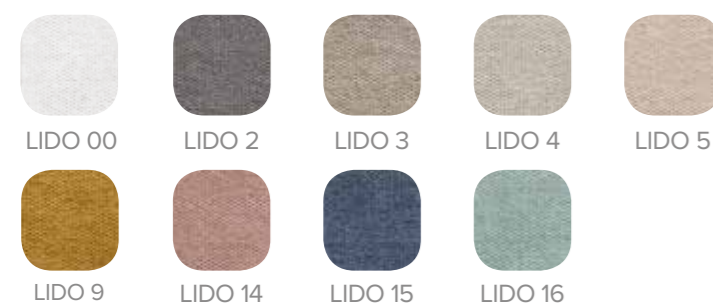

ACABADOS POLIPIEL / LEATHERETTE FINISHING / FINISSAGE SIMILICUIR

TARIFA / RATE / TARIF					
Ancho / Width / Largeur	105	145	160	190	200
Alto / Height / Hauteur	120	160	196	254	254

Opción tapizado polipiel o tejido lido mismo precio / Same price for leatherette and Lido tissue options / Même prix pour l'option de cuir synthétique et de tissu Lido
Sugerimos que la medida del cabezal sea superior o igual que el colchón o soporte / We suggest that the head size be greater than or equal to the mattress or support / Nous suggérons que la taille de la tête soit supérieure ou égale au matelas ou au support