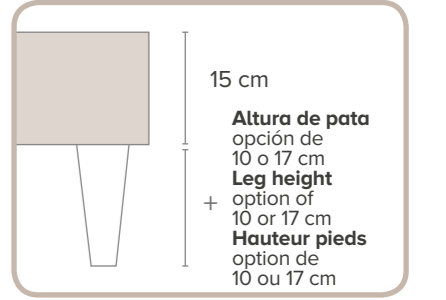

Patas

Legs

Pieds

15 cm
Altura de pata
opción de
10 o 17 cm
Leg height
option of
10 or 17 cm
Hauteur pieds
option de
10 ou 17 cm