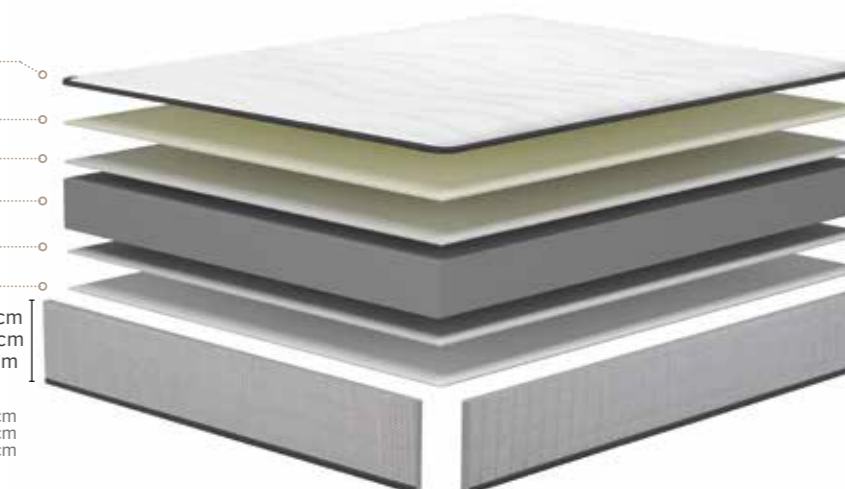

Tejido inferior 3D
Bottom tissue 3D
Inférieur tissu 3D

- TEJIDO STRECH** Strech fabric / Tissu Strech
- VISCO** 1 cm
- FIBRA** 150gr / Fiber / Fibre
- Núcleo HR** Alto densidad Core HR high density / Noyau HR haute densité
- FIBRA** 150gr / Fiber / Fibre
- TEJIDO 3D** Cara inferior / Breathable white 3D fabric in bottom face
Tissu 3D blanc respirant a la côte inférieure