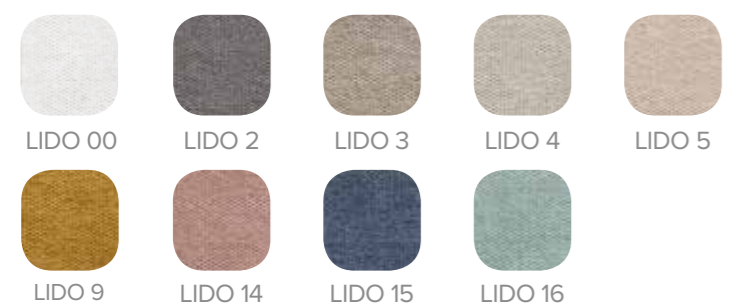

ACABADOS TEJIDO LIDO / FINISHING LIDO TISSUE / FINISSAGE TISSU LIDO