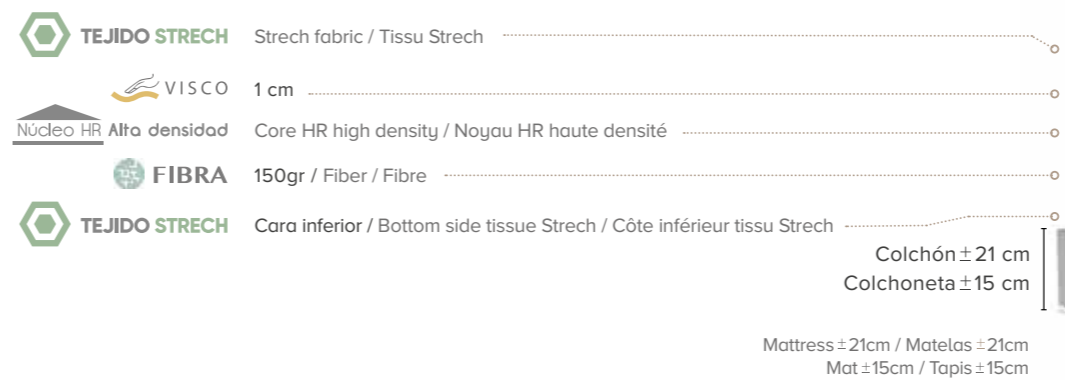

CARACTERÍSTICAS

- Acolchado sistema continuo en ambas caras
- Platabanda acolchada con tejido transpirable
- Independencia de pesos
- Garantía 2 años
- Fabricado en España

CHARACTERISTICS

- Padded continuous system in both sides
- Mattress lateral padded in breathable upholstery fabric
- Uniform weight distribution
- 2 years warranty
- Made in Spain

CARACTÉRISTIQUES

- Rembourré système continu des deux côtés
- Côte matelas rembourré avec un tissu d'ameublement respirant
- Répartition uniforme du poids
- 2 ans de garantie
- Fabriqué en Espagne

TARIFA / RATE / TARIF	COLCHÓN ALTURA 21 cm / MATTRESS 21 cm / MATELAS 21 cm										
Ancho / Widht / Largeur	80	90	105	120	135	140	150	160	180	200	
Largo / Lenght / Longueur	180	196	196	224	254	282	294	312	342	444	494
	190	196	196	224	254	282	294	312	342	444	494
	200	206	206	236	268	298	322	330	360	468	520

TARIFA / RATE / TARIF	COLCHONETA ALTURA 15 cm / MAT 15 cm / TAPIS 15 cm			
Ancho / Widht / Largeur	80	90	105	
Largo / Lenght / Longueur	180	136	148	172
	190	136	148	172
	200	140	152	176

Las medidas remarcadas en color maquillaje tendrán Servicio Express
The measures marked in colour will have Express Service
Les mesures colorées auront un Service Express

Viscoelástica
Viscoelastic
Viscoélastique

Descanso a 1 cara
One-sided rest
Reposer sur un visage

Tejido inferior strech
Bottom tissue Strech
Inférieur tissu Strech