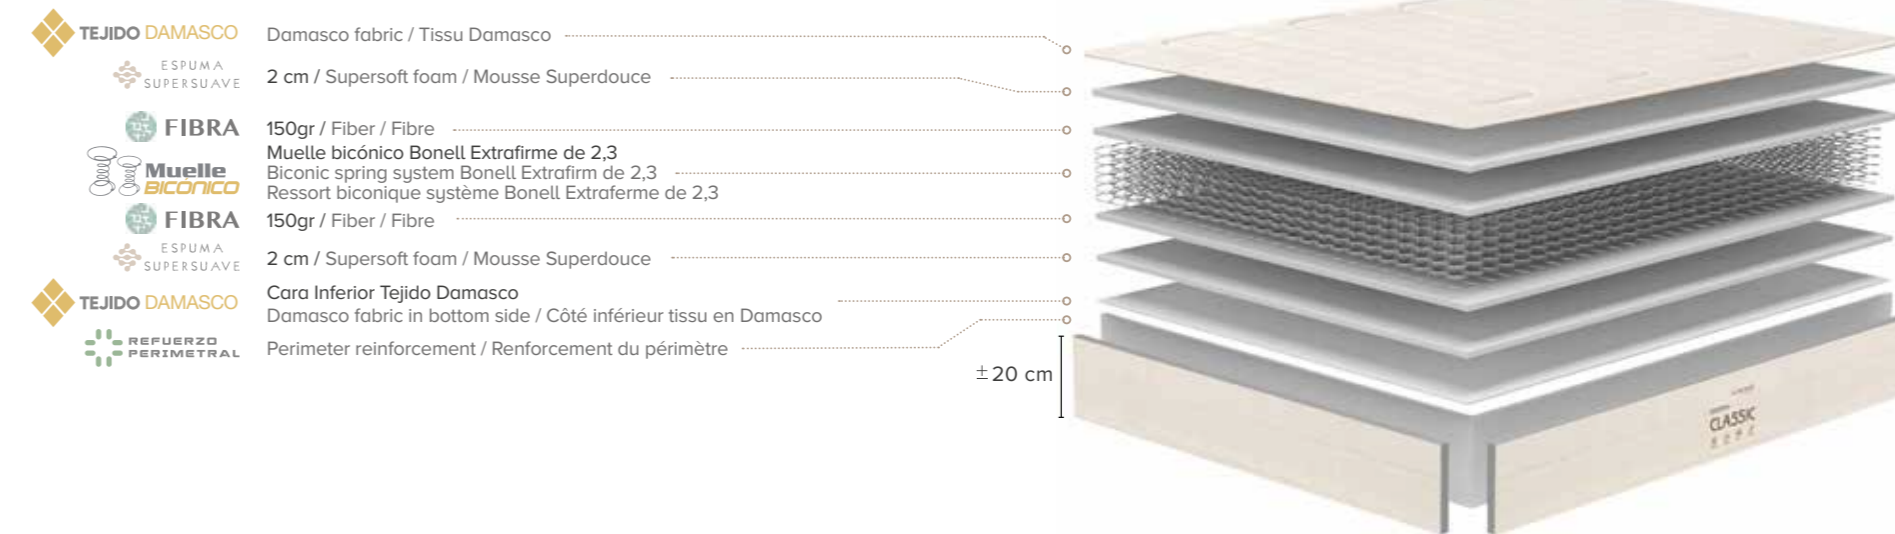

Adaptación - ●○○○○○ + **Firmeza** - ●●●●○○ +
 Adaptation Adaptation Fastness Solidité

CARACTERÍSTICAS

- Acolchado sistema tapa tapa ambas caras
- Platabanda acolchada tejido damasco dibujo rombos
- Varilla de contorno de acero, que aporta una firmeza y durabilidad excelente
- Antiácaros
- Garantía 2 años
- Fabricado en España