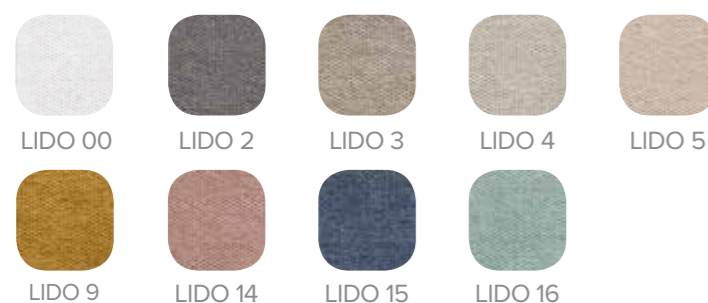

ACOLCHADO LISO
SMOOTH PADDED
REMBOURRAGE LISSE

ACABADOS TEJIDO LIDO / FINISHING LIDO TISSUE / FINISSAGE TISSU LIDO

ACABADOS POLIPIEL / LEATHERETTE FINISHING / FINISSAGE SIMILICUIR

TARIFA / RATE / TARIF					
Ancho / Width / Largeur	105	145	160	190	200
Alto / Height / Hauteur	120	160	196	204	254