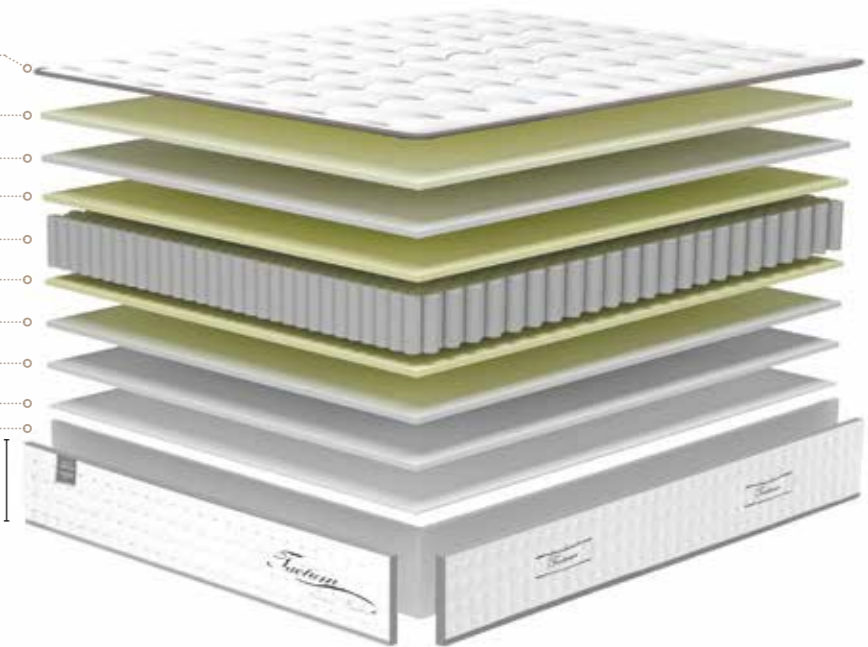

- Tejido seda y viscosa / Viscose fabric with silk touch / Tissu en viscose avec toucher de soie
- Lana 300 grs. m² / Wool 300 grs. m² / Laine 300 grs. m²
- FIBRA 180gr / Fiber / Fibre
- ESPUMA PERFILADA / Profiled foam / Mousse profilée
- MUELLE Ensacado Suave 140 muelles m² / Spring pocketed soft - 140 springs m² / Ressorts ensachés soft - 140 ressorts m²
- ESPUMA PERFILADA / Profiled foam / Mousse profilée
- FIBRA 180gr / Fiber / Fibre
- 100% ALGODÓN / 300 grs. m² / Cotton / Coton
- Tejido seda y viscosa / Bottom side tissue viscose fabric with silk touch / Côte inférieur tissu en viscose avec toucher de soie
- REFUERZO PERIMETRAL / Cara inferior / Perimeter reinforcement / Renforcement du périmètre ± 29 cm