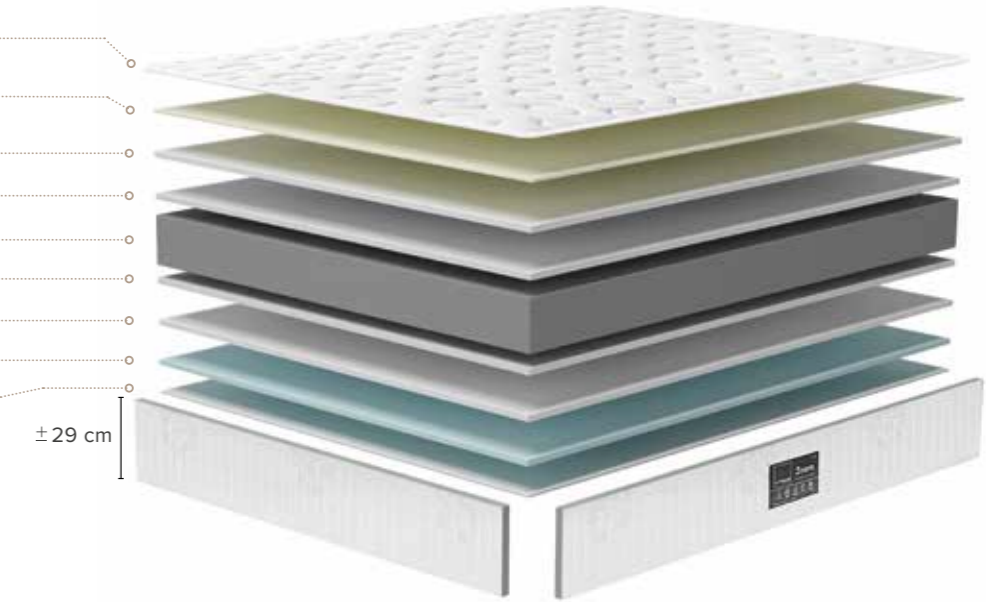

Visco, firm HR, visco gel / Visco. HR ferme, visco gel

VISCOELÁSTICA

- TEJIDO STRECH**
LUREX CARBONO
Lurex-carbon stretch fabric / Tissu Strech Lurex-carbone
- VISCO**
1 cm
- ESPUMA SUPERSUAVE**
Supersoft foam / Mousse Superdouce
- FIBRA**
150gr / Fiber / Fibre
- Núcleo HR Alta densidad**
Core HR high density / Noyau HR haute densité
- FIBRA**
150gr / Fiber / Fibre
- FIBRA**
150gr / Fiber / Fibre
- VISCO GEL**
1 cm
- TEJIDO 3D**
Cara inferior / Breathable white 3D fabric in bottom face
Tissu 3D blanc respirant a la côte inférieure