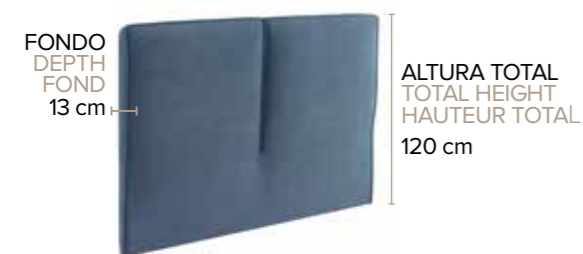

Venecia

CARACTERÍSTICAS

- Estructura DM + EPS (poliestireno expandido en parte central), patentado nº ES1173184
- Acolchado con ribete en perímetro frontal
- Herrajes para montaje a pared incluidos
- Garantía de 2 años
- Fabricado en España

CHARACTERISTICS

- DM + EPS structure (expanded polystyrene in central part), patented nº ES1173184
- Padded with front perimeter border
- Ironworks for wall included
- 2 years warranty
- Made in Spain

CARACTÉRISTIQUES

- Structure DM + EPS (polystyrène expansé en partie centrale), nº ES1173184 breveté
- Rembourrage avec bordure avant
- Ferrures de mur inclus
- Garantie de deux ans
- Fabriqué en Espagne

ACABADOS TEJIDO LIDO / FINISHING LIDO TISSUE / FINISSAGE TISSU LIDO

ACABADOS POLIPIEL / LEATHERETTE FINISHING / FINISSAGE SIMILICUIR

TARIFA / RATE / TARIF					
Ancho / Width / Largeur	105	145	160	190	200
Alto / Height / Hauteur	120	306	320	332	372

Opción tapizado polipiel o tejido lido mismo precio / Option upholstered leatherette or lido fabric same price / Option simili cuir ou tissu lido rembourré même prix
Sugerimos que la medida del cabezal sea superior o igual que el colchón o soporte / We suggest that the head size be greater than or equal to the mattress or support / Nous suggérons que la taille de la tête soit supérieure ou égale au matelas ou au support
No se hacen ni medidas ni tapizados especiales / No special measures or upholstery are made / Aucune mesure spéciale ou rembourrage n'est effectué