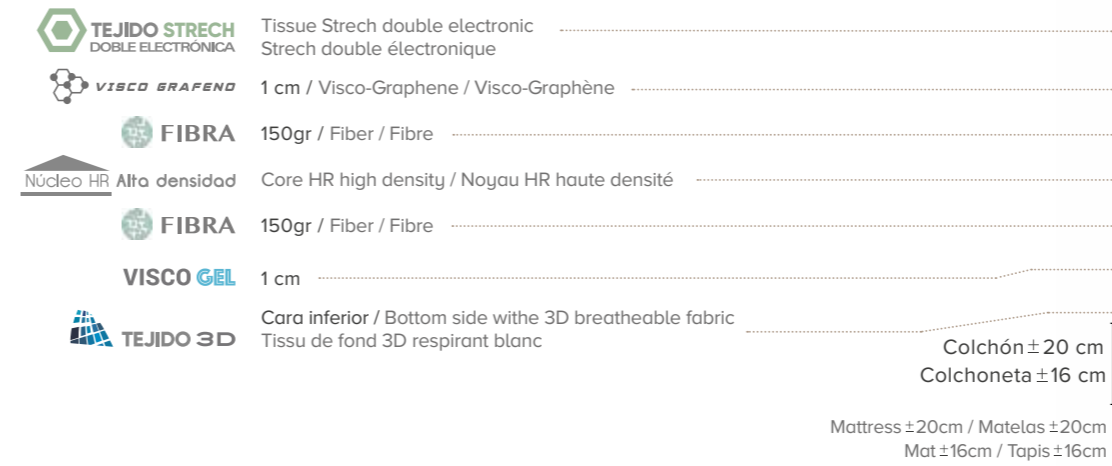

Globe

Visco grafeno, HR firme, visco gel

Visco graphene, firm HR, visco gel / Visco graphène, HR ferme, visco gel

Adaptación - ●●●○○○ + Firmeza - ●●●○○○ +
Adaptation Adaptation Fastness Solidité

CARACTERÍSTICAS

- Acolchado sistema tapa-tapa cara superior y continuo cara inferior
- Platabanda tejido Structure Nuez
- Anatómico
- Garantía 2 años
- Fabricado en España

CHARACTERISTICS

- Padded with lid-lid system in upper side, and continuous in bottom side
- Mattress side Structure Nuez fabric
- Anatómico
- 2 years warranty
- Made in Spain

CARACTÉRISTIQUES

- Rembourré avec le système de couvercle-couvercle dans la partie supérieure et continue dans la bas
- Côté matelas latéral avec tissu Structure Nuez
- Anatómico
- 2 ans de garantie
- Fabriqué en Espagne

Visco grafeno
Visco graphene
Visco graphène

Visco gel
Visco gel
Visco gel

Cara invierno - verano
Winter-Summer sides
Côtés hiver été

Tejido inferior 3D
Bottom tissue 3D
Tissu inférieur 3D

TARIFA / RATE / TARIF	COLCHÓN ALTURA 20 cm / MATTRESS 20 cm / MATELAS 20 cm			
Ancho / Widht / Largeur	80	90	105	
Largo / Lenght / Longueur	180	172	194	226
	190	172	194	226
	200	190	214	250

TARIFA / RATE / TARIF	COLCHONETA ALTURA 16 cm / MAT 16 cm / TAPIS 16 cm			
Ancho / Widht / Largeur	80	90	105	
Largo / Lenght / Longueur	180	156	174	204
	190	156	174	204
	200	170	192	224

Las medidas remarcadas en color maquillaje tendrán Servicio Express
The measures marked in colour will have Express Service
Les mesures colorées auront un Service Express