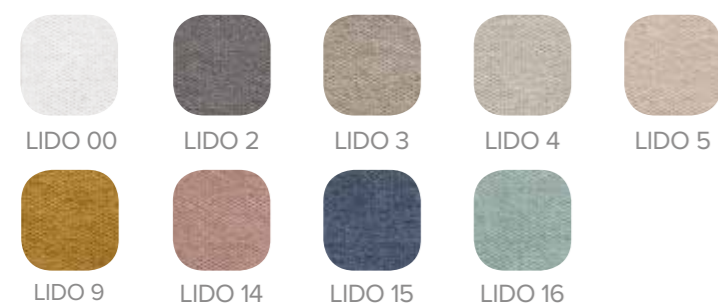

ACABADOS POLIPIEL / LEATHERETTE FINISHING / FINISSAGE SIMILICUIR

TARIFA / RATE / TARIF					
Ancho / Width / Largeur	105	145	160	190	200
Alto / Height / Hauteur	120	306	320	332	372

Opción tapizado polipiel o tejido lido mismo precio / Option upholstered leatherette or lido fabric same price / Option simili cuir ou tissu lido rembourré même prix
 Sugerimos que la medida del cabezal sea superior o igual que el colchón o soporte / We suggest that the head size be greater than or equal to the mattress or support / Nous suggérons que la taille de la tête soit supérieure ou égale au matelas ou au support
No se hacen ni medidas ni tapizados especiales / No special measures or upholstery are made / Aucune mesure spéciale ou rembourrage n'est effectué