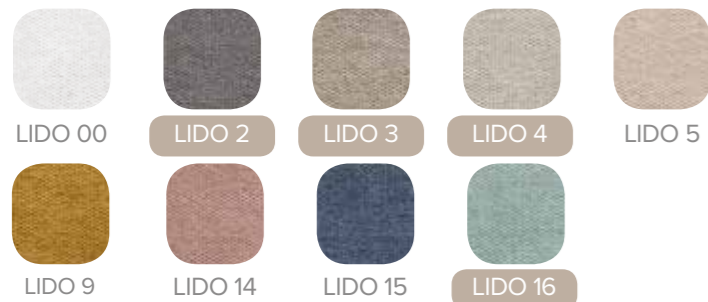

ACABADOS TEJIDO LIDO / FINISHING LIDO TISSUE / FINISSAGE TISSU LIDO