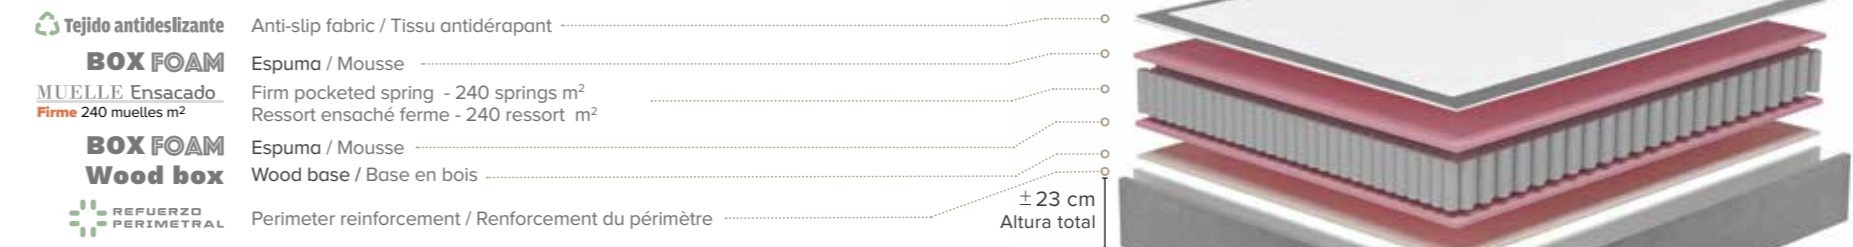

Base Confort System

Base Confort System / Système de confort de base

CARACTERÍSTICAS

- Compatible para cualquier colchón
- Aporta firmeza y adaptabilidad
- Garantía de 2 años
- Fabricado en España

CHARACTERISTICS

- Basis fits with any mattress
- 2 years warranty
- Made in Spain

CARACTÉRISTIQUES

- La base convient à tous les matelas
- Garantie de deux ans
- Fabriqué en Espagne

DETALLES / DETAILS / DÉTAILS

Wooden structure prepared for 4 legs

Structure en bois préparée pour 4 pattes

Inside support spring bagged 240 springs m²

Ressort de support intérieur en sac 240 ressorts m²

Paw beech wood model and unique color

Modèle en bois de hêtre patte et couleur unique

Single Lido fabric finish 2

Finition simple tissu Lido 2

TARIFA / RATE / TARIF						
Ancho / Widht / Largeur	90	150	160	180 (2x90)	200 (2x100)	
Largo Lenght Longeur	190	-	580	-	-	-
	200	420	616	660	840	912

Patatas incluidas en precio / Legs included in price / Jambes incluses dans le prix

IMPORTANTE: este modelo se servirá a partir de 160 cm en 2 piezas.
IMPORTANT: this model is to be served from 160 cm in 2 piezas.
IMPORTANT: ce modèle sera servi à partir de 160 cm en 2 pièces.