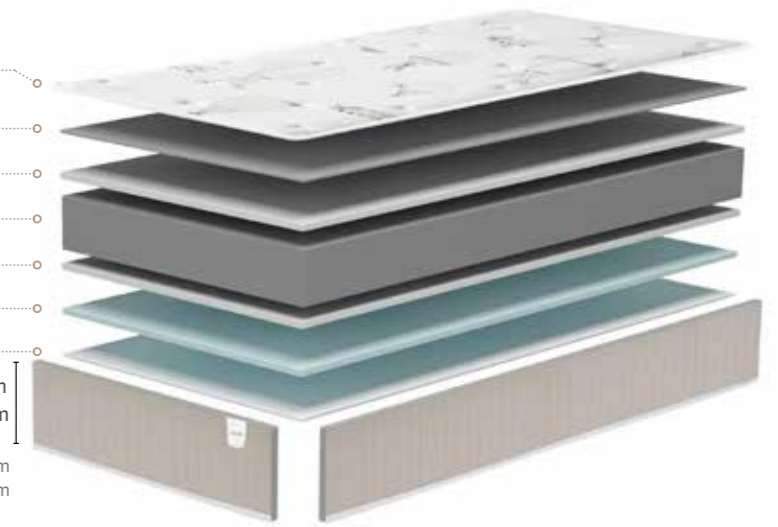

Globe

Visco grafeno, HR firme, visco gel

Visco graphene, firm HR, visco gel / Visco graphène, HR ferme, visco gel

Adaptación - ●●●○○○ + Firmeza - ●●●○○○ +
Adaptation Adaptation Fastness Solidité

CARACTERÍSTICAS

- Acolchado sistema tapa-tapa cara superior y continuo cara inferior
- Platabanda tejido Structure Nuez
- Anatómico
- Garantía 2 años
- Fabricado en España

CHARACTERISTICS

- Padded with lid-lid system in upper side, and continuous in bottom side
- Mattress side Structure Nuez fabric
- Anatómico
- 2 years warranty
- Made in Spain

CARACTÉRISTIQUES

- Rembourré avec le système de couvercle-couvercle dans la partie supérieure et continue dans la bas
- Côté matelas latéral avec tissu Structure Nuez
- Anatómico
- 2 ans de garantie
- Fabriqué en Espagne

Visco grafeno
Visco graphene
Visco graphène

Visco gel
Visco gel
Visco gel

Cara invierno - verano
Winter-Summer sides
Côtés hiver été

Tejido inferior 3D
Bottom tissue 3D
Tissu inférieur 3D

TARIFA / RATE / TARIF	COLCHÓN ALTURA 20 cm / MATTRESS 20 cm / MATELAS 20 cm			
Ancho / Widht / Largeur	80	90	105	
Largo / Lenght / Longueur	180	172	194	226
	190	172	194	226
	200	190	214	250

TARIFA / RATE / TARIF	COLCHONETA ALTURA 16 cm / MAT 16 cm / TAPIS 16 cm			
Ancho / Widht / Largeur	80	90	105	
Largo / Lenght / Longueur	180	156	174	204
	190	156	174	204
	200	170	192	224

Las medidas remarcadas en color maquillaje tendrán Servicio Express
The measures marked in colour will have Express Service
Les mesures colorées auront un Service Express