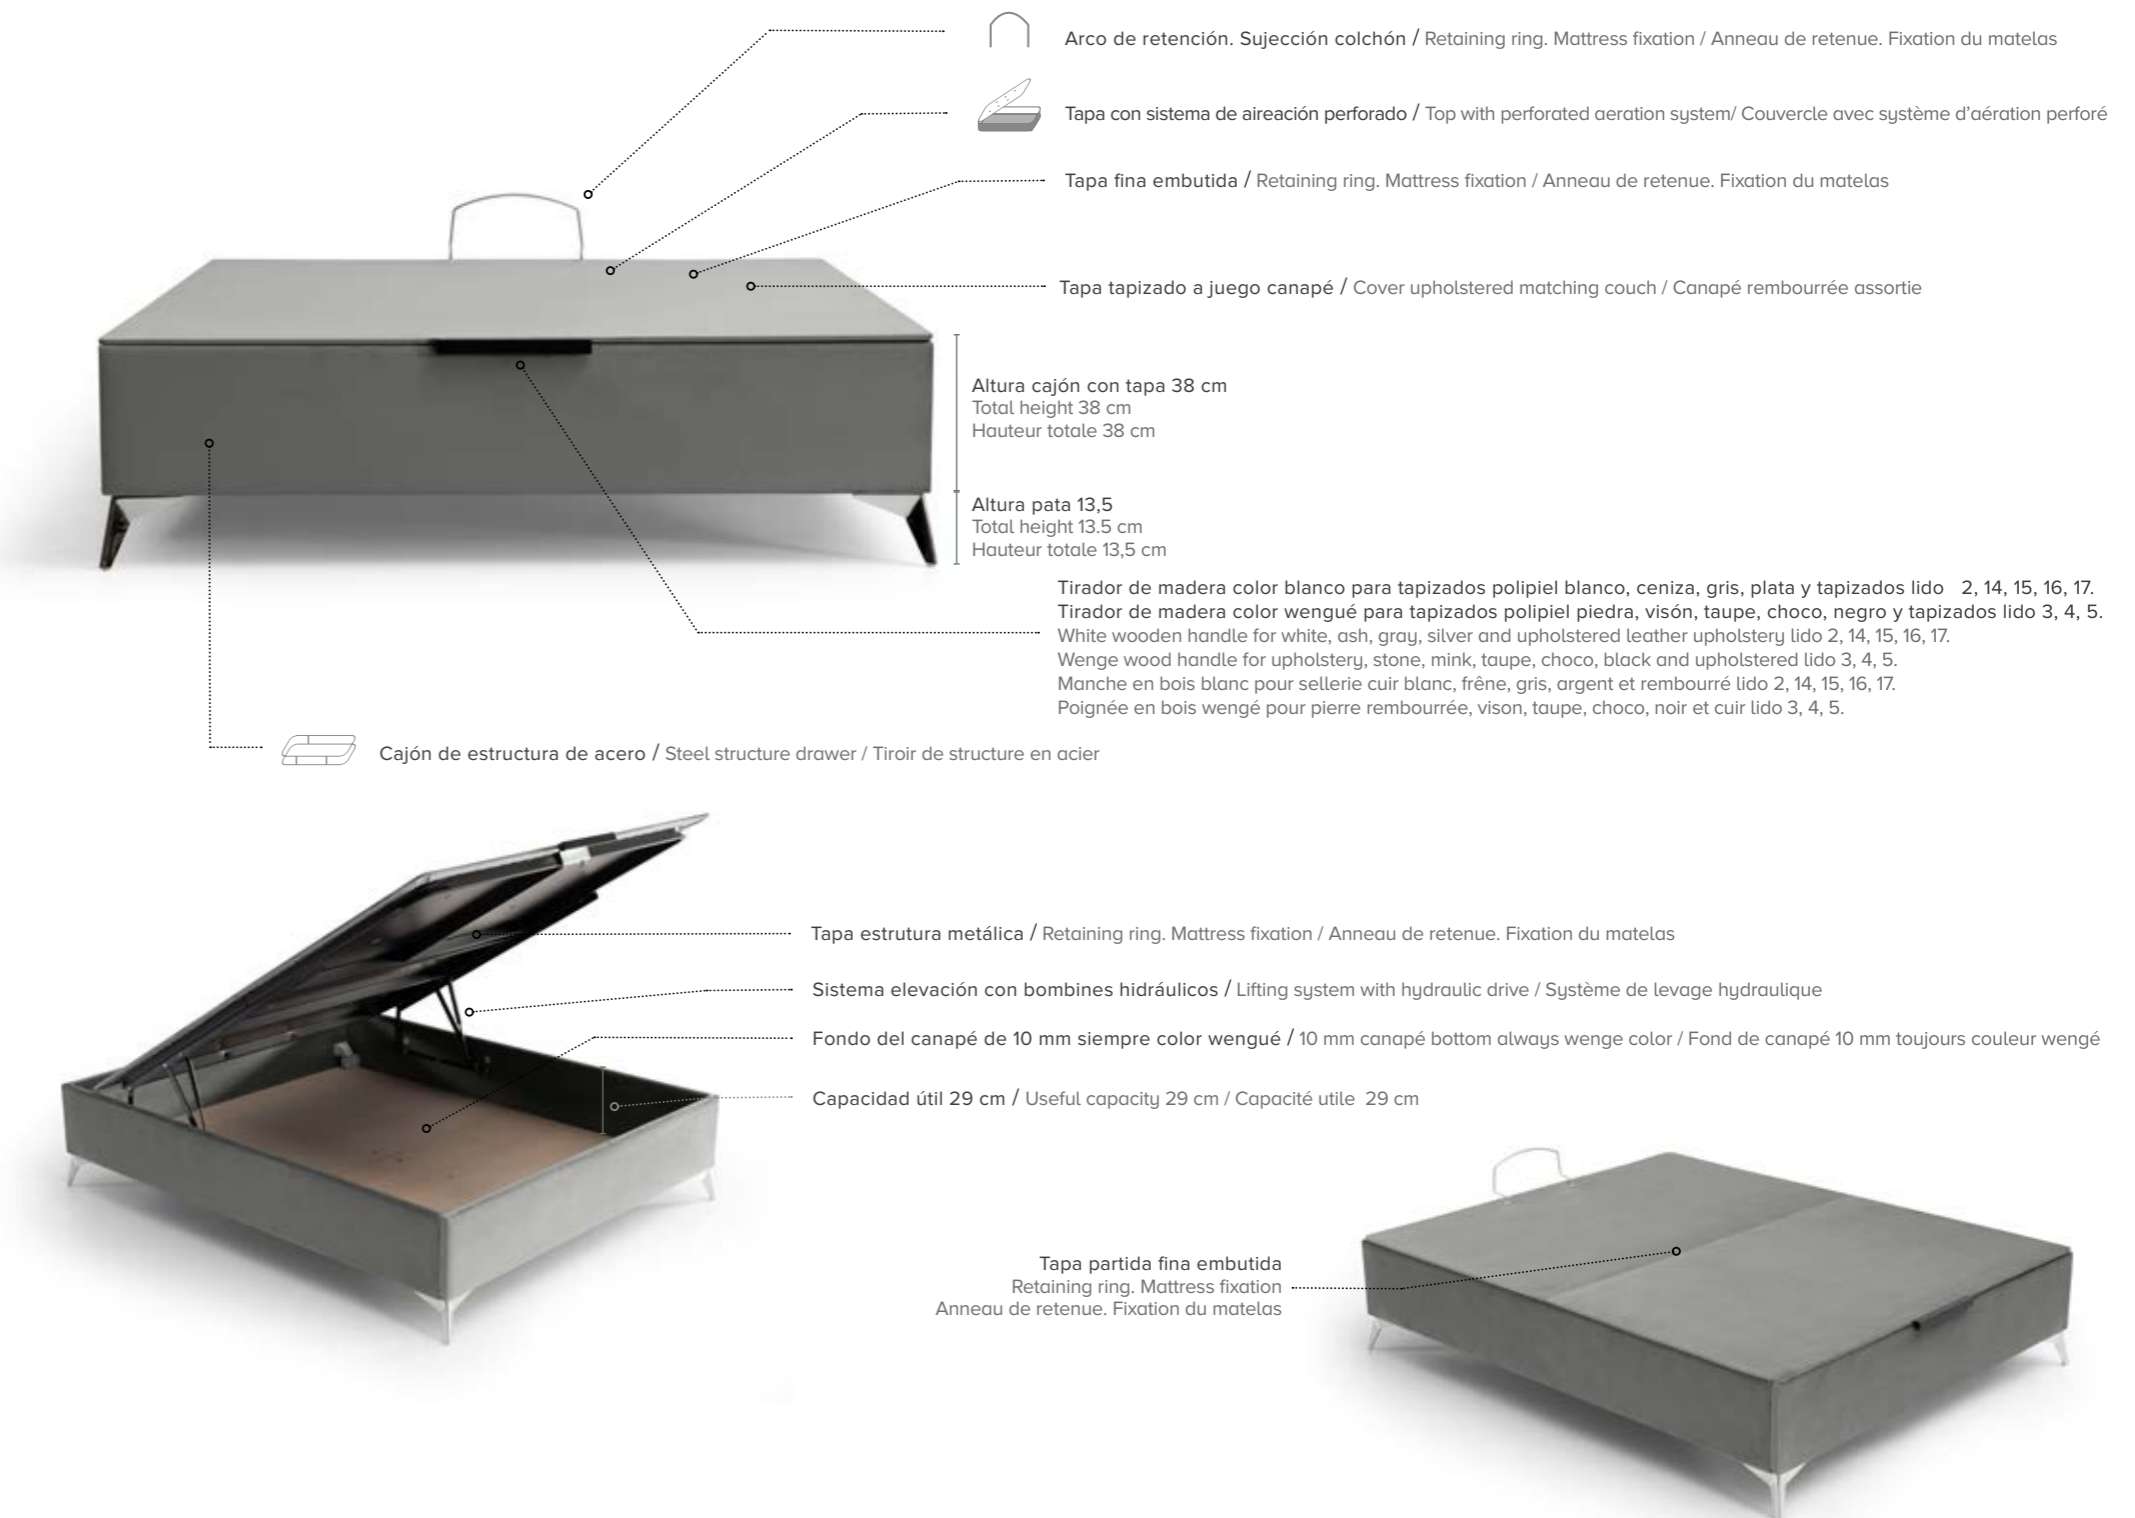

Unión para las 2 tapas
Joint 2 lids
Union 2 couvertures

Unión para los 2 cajones
Joint 2 drawers
Union 2 tiroirs

Kit de unión para dos canapés / Union kit for two couches / Kit Union pour deux canapés

Juego 4 patas Angelo: 34 / Match 4 wooden legs: 34 / Jeu de 4 pieds en bois: 34
Juego 4 patas Jazz: 34 / Match 6 wooden legs: 34 / Jeu de 6 pieds en bois: 34