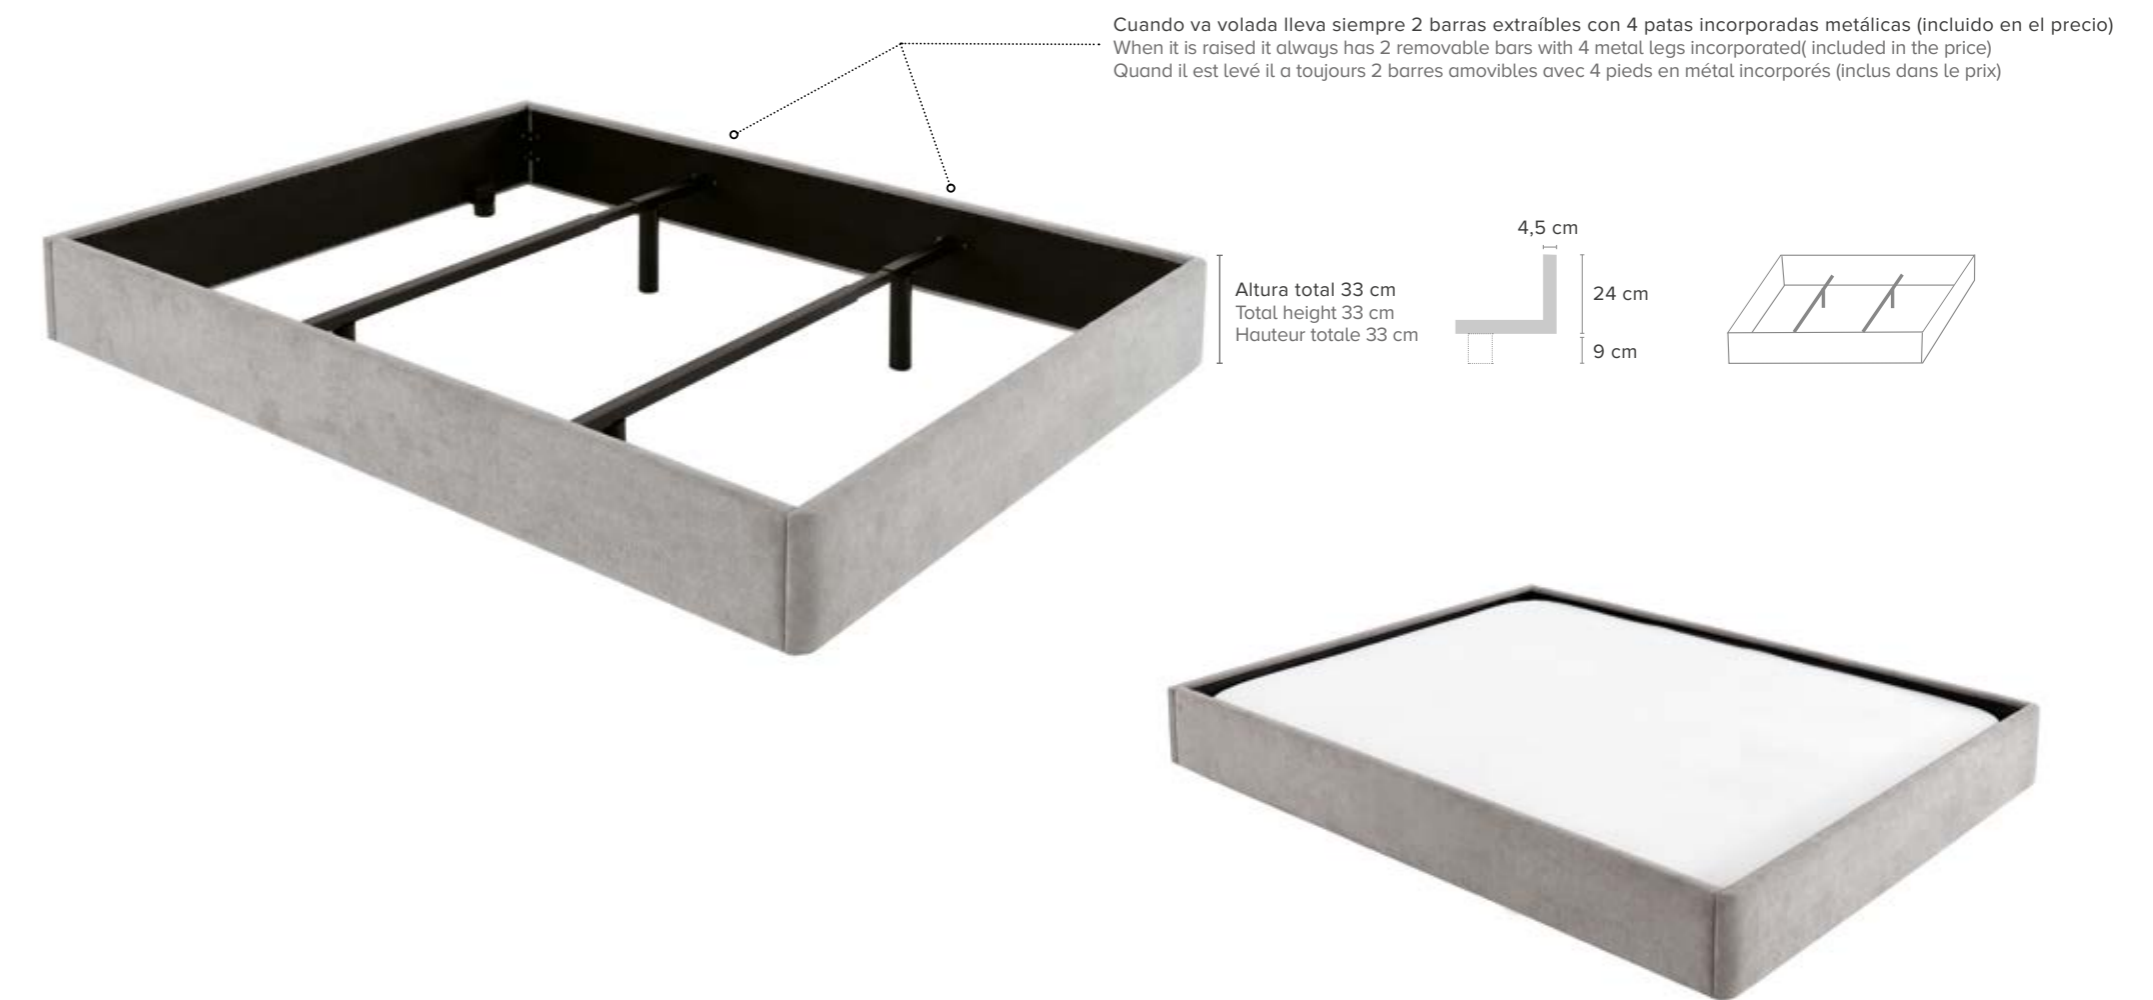

ARO BAÑERA

Bed frame / Cadre de lit

by LA PREMIER®
SISTEMA DE DESCANSO

CARACTERÍSTICAS

- Se sirven siempre desmontadas para fácil transporte y montaje
- Estructura madera tapizada acolchada con 2 pespuntos frontales y 2 laterales
- Es imprescindible para completar la cama pedir siempre base o somier 10 cm menos de ancho y 10 cm menos de largo (no incluido en el precio)
- Herrajes para montaje incluidos
- Garantía de 2 años
- Fabricado en España

CHARACTERISTICS

- It's served divided in order to make easier transport and assembly
- Upholstered wooden structure with 2 front and 2 side stitching
- It is essential to complete the bed, to ask base or bed base 10 cm less in width and 10 cm less in length (not included in the price)
- Ironworks included
- 2 years warranty
- Made in Spain

CARACTÉRISTIQUES

- Il est servi divisé afin de faciliter le transport et le montage
- Structure en bois rembourrée avec 2 coutures avant et 2 coutures latérales
- Il est indispensable pour compléter le lit, de poser la base ou le sommier de 10 cm de moins en largeur et de 10 cm moins de longueur (non compris dans le prix)
- Ferronnerie incluse
- Garantie de deux ans
- Fabriqué en Espagne

ACABADOS TEJIDO KIDO FINISHING KIDO TISSUE / FINISSAGE TISSU KIDO

ACABADOS TERCIOPELO KORAL KORAL VELVET FINISHING / FINISSAGE VELOURS KORAL

ACABADOS POLIPIEL LEATHERETTE FINISHING / FINISSAGE SIMILICUIR

TARIFA / RATE / TARIF

Ancho / Widht / Largeur	90	100	115	145	160	170	190	210
Largo Lenght Longeur	190 / 200 / 210							

Opción tapizado tejidos Kido, Terciopelo Korál o polipiel, mismo precio / Kido, leatherette, or Korál Velvet upholstery option, same price / Option sellerie Kido, similicuir ou Korál Velvet, même prix