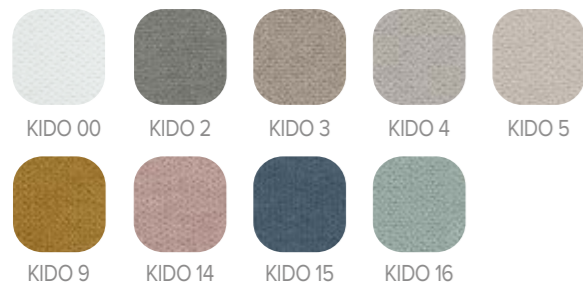

ACABADOS TEJIDO KIDO FINISHING KIDO TISSUE / FINISSAGE TISSU KIDO