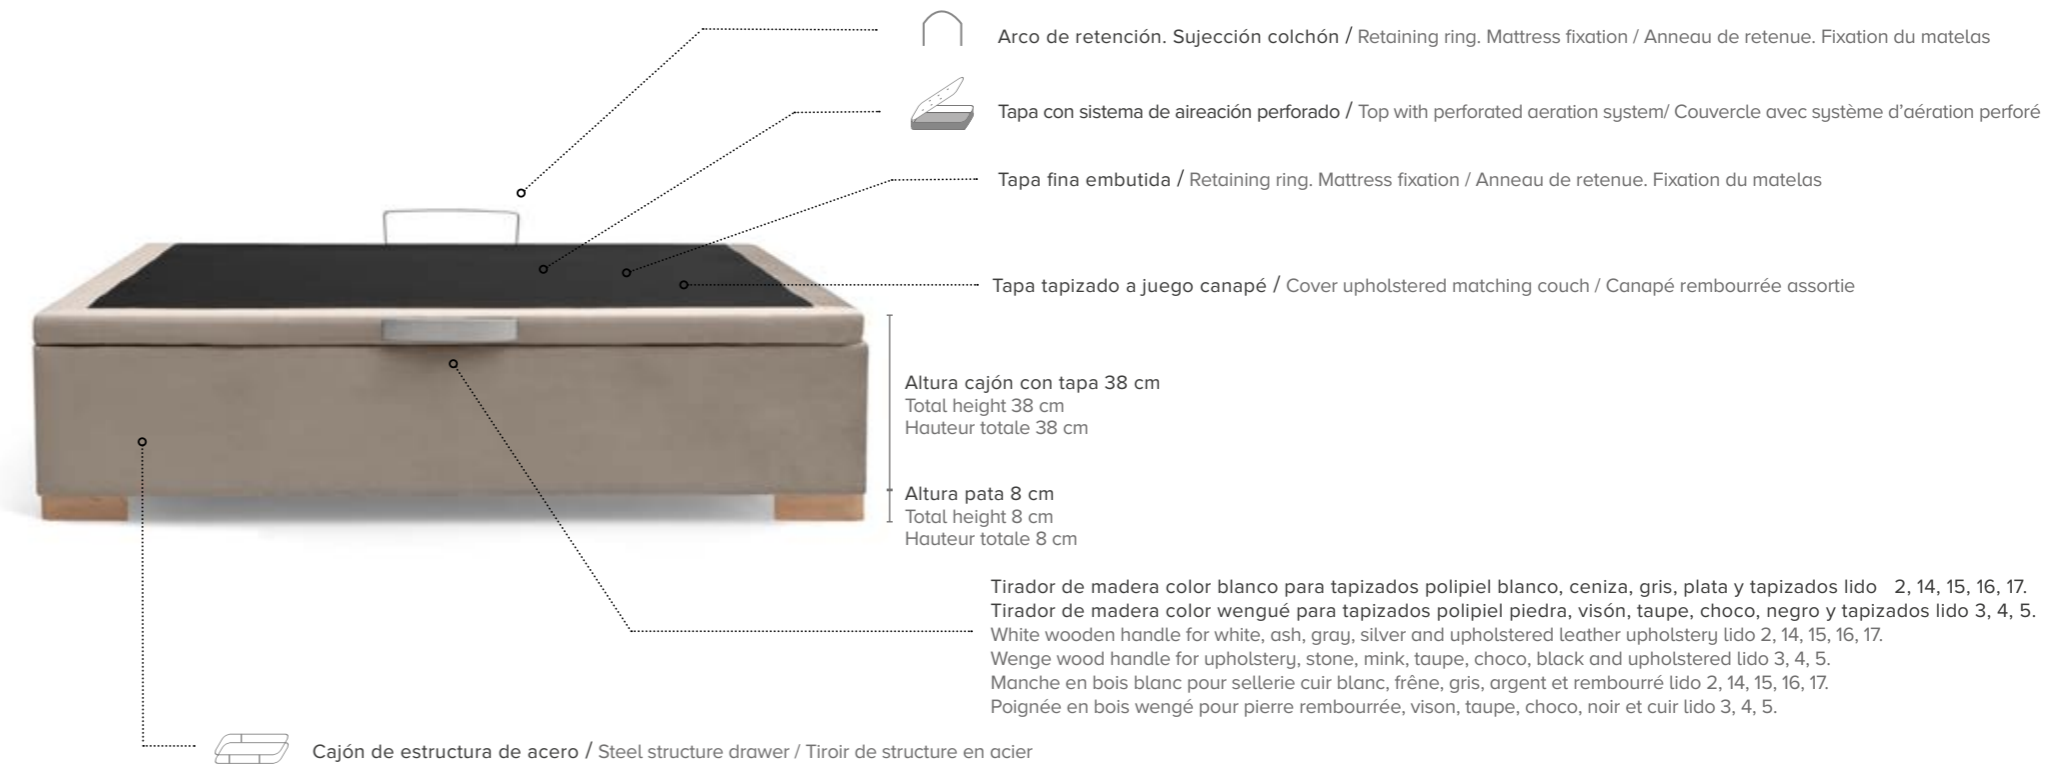

Kit de unión para dos canapés / Union kit for two couches / Kit Union pour deux canapés