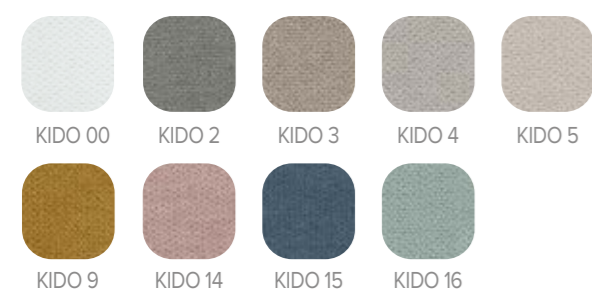

ACABADOS TEJIDO KIDO FINISHING KIDO TISSUE / FINISSAGE TISSU KIDO