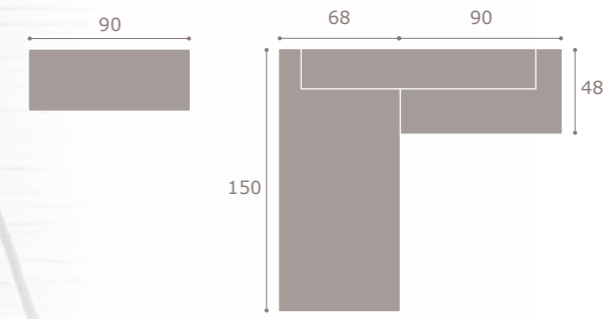

moon²⁰ 355
roble

moon²⁰n 356
mango · soul blanco

moon²⁰n 357
soul blanco · roble

moon²⁰ 358
mango

moon²⁰ 359
mango

moon²⁰ 360
cambrian

moon²⁰ 361
artic

acabados