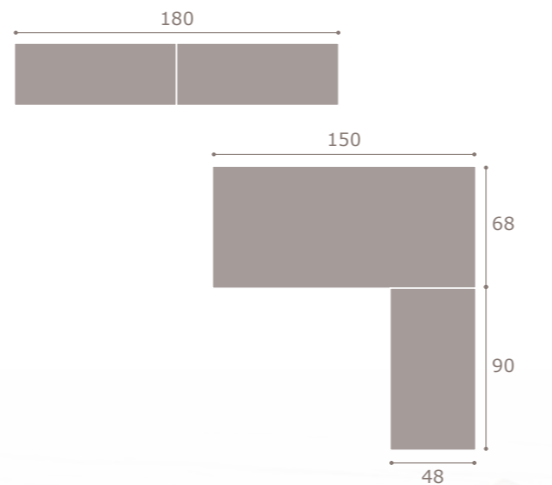

moon²⁰n 357
soul blanco · roble