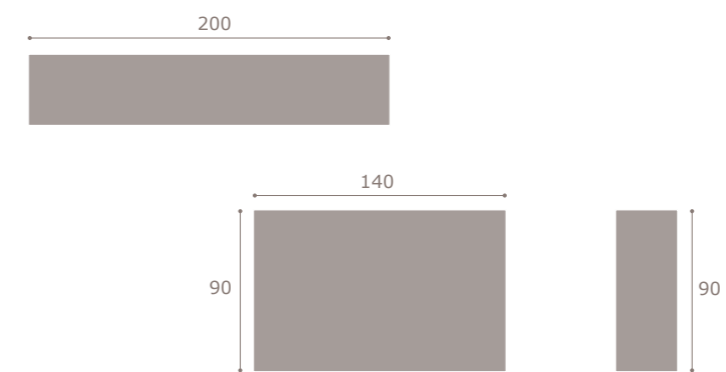

moon²⁰ 301
roble