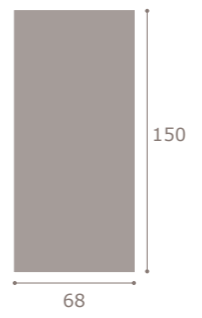

moon²⁰ 348
artic · soul blanco

moon²⁰ 349
mango · soul blanco

moon 350
cambrian · soul blanco

moon mesa rectangular abierta
cambrian

moon²⁰ 351
artic

moon²⁰ 352
artic · soul blanco

moon²⁰ 353
roble

moon²⁰ 354
roble