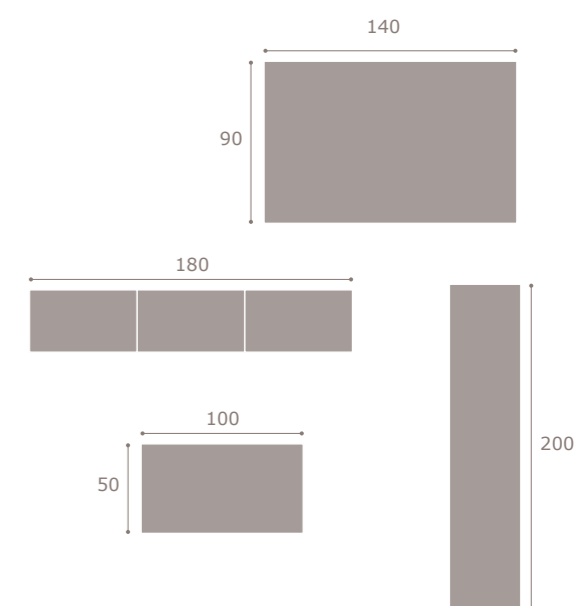

moon²⁰ 348
artic · soul blanco

moon²⁰ 349
mango · soul blanco

moon 350
cambrian · soul blanco

moon mesa rectangular abierta
cambrian

moon²⁰ 351
artic

moon²⁰ 352
artic · soul blanco

moon²⁰ 353
roble

moon²⁰ 354
roble