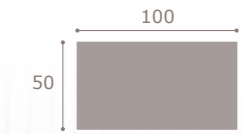

moon²⁰ 348
artic · soul blanco

moon²⁰ 349
mango · soul blanco

moon 350
cambrian · soul blanco

moon mesa rectangular abierta
cambrian

moon²⁰ 351
artic

moon²⁰ 352
artic · soul blanco

moon²⁰ 353
roble

moon²⁰ 354
roble