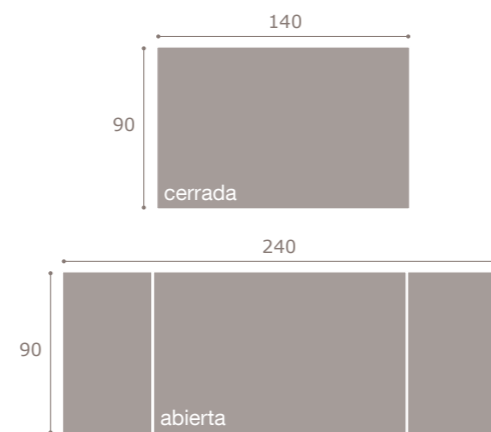

moon²⁰ 348
artic · soul blanco

moon²⁰ 349
mango · soul blanco

moon 350
cambrian · soul blanco

moon mesa rectangular abierta
cambrian

moon²⁰ 351
artic

moon²⁰ 352
artic · soul blanco

moon²⁰ 353
roble

moon²⁰ 354
roble