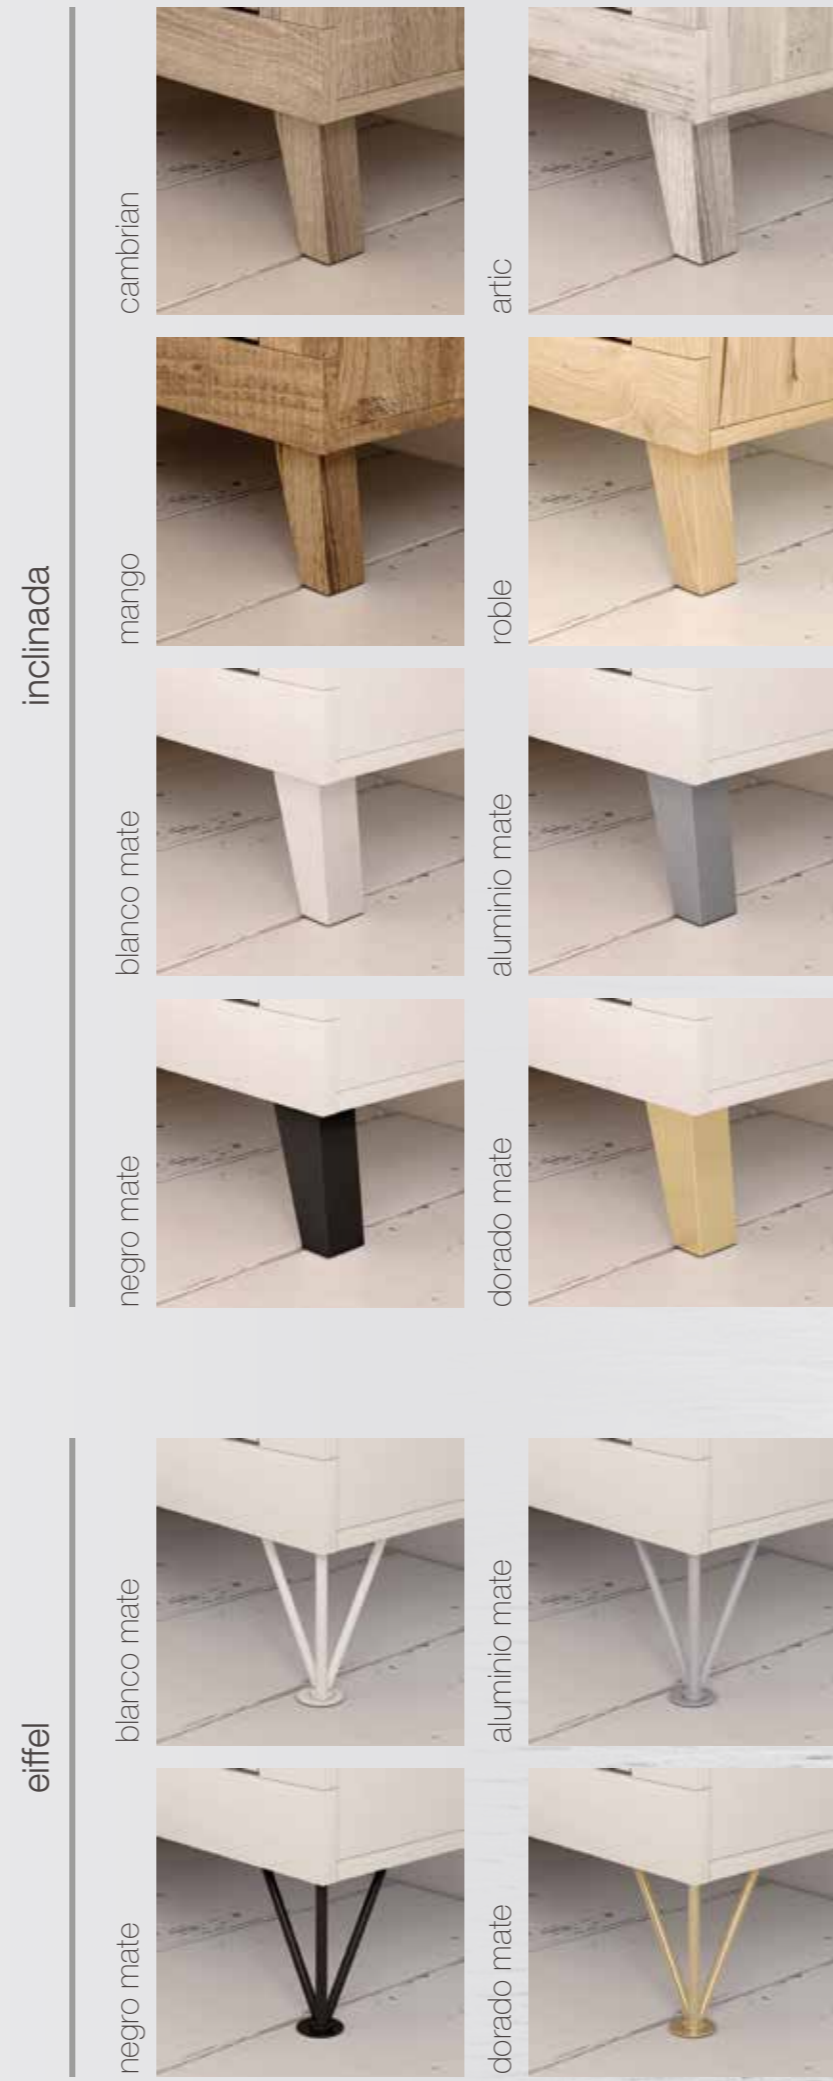

base · combinables

combinables

tiradores

plataforma metálica

patas

piramidal

moon²⁰
nordic style · salones

Edición y línea de producto:
Muebles Azor s.a.