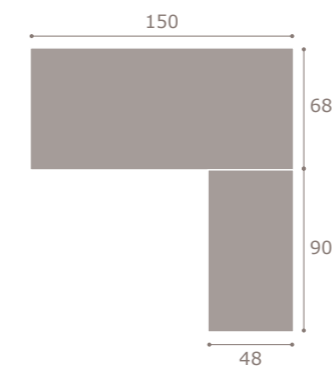

moon²⁰ 355
roble

moon²⁰n 356
mango · soul blanco

moon²⁰n 357
soul blanco · roble

moon²⁰ 358
mango

moon²⁰ 359
mango

moon²⁰ 360
cambrian

moon²⁰ 361
artic

acabados