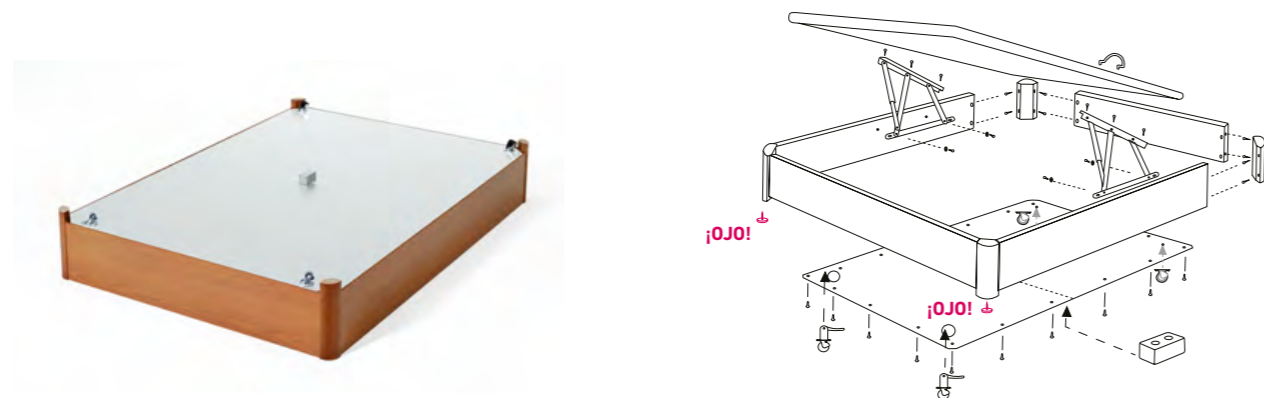

■ Con patas y ruedas

¡OJO! COLOCAR TACOS EN PATAS DEL PIECERO