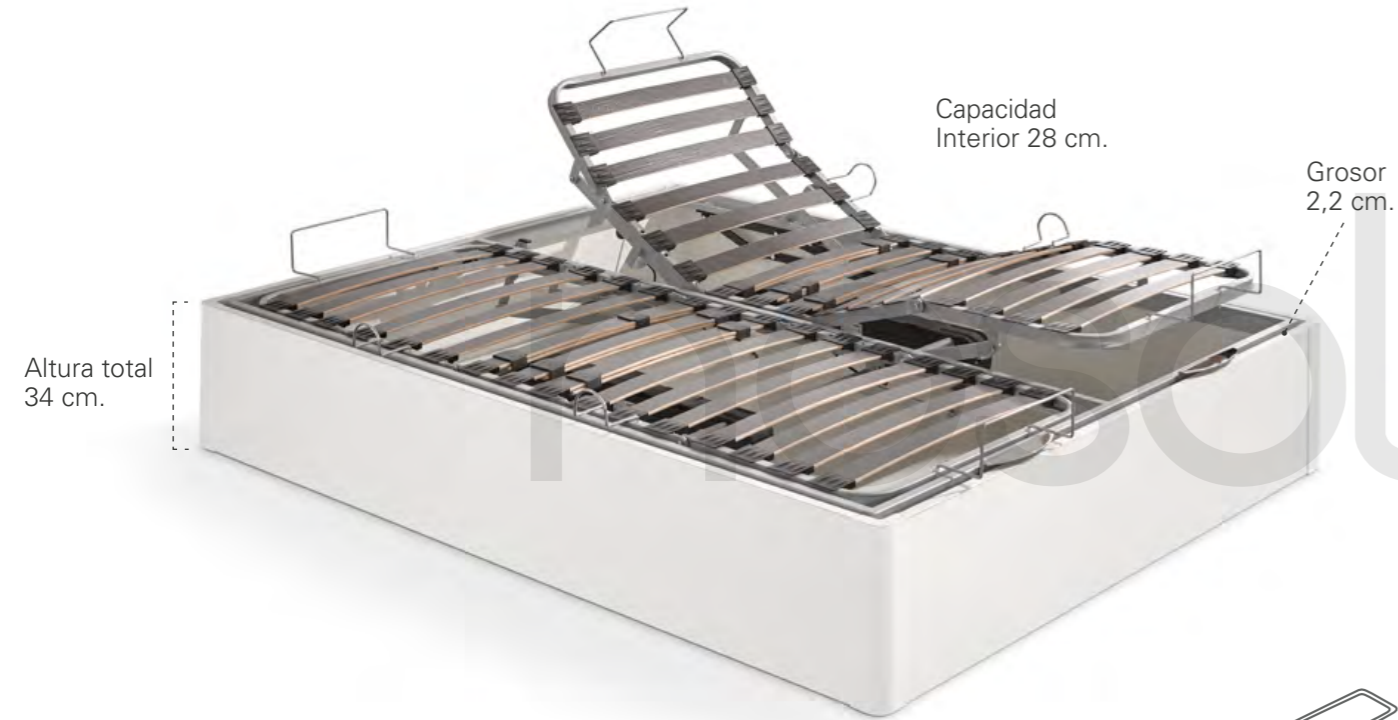

CANAPÉ ARTICULADO Estambul

Arcón MADERA acabado BLANCO
Tapa SOMIER ARTICULADO 2 CUERPOS · Tirador METÁLICO