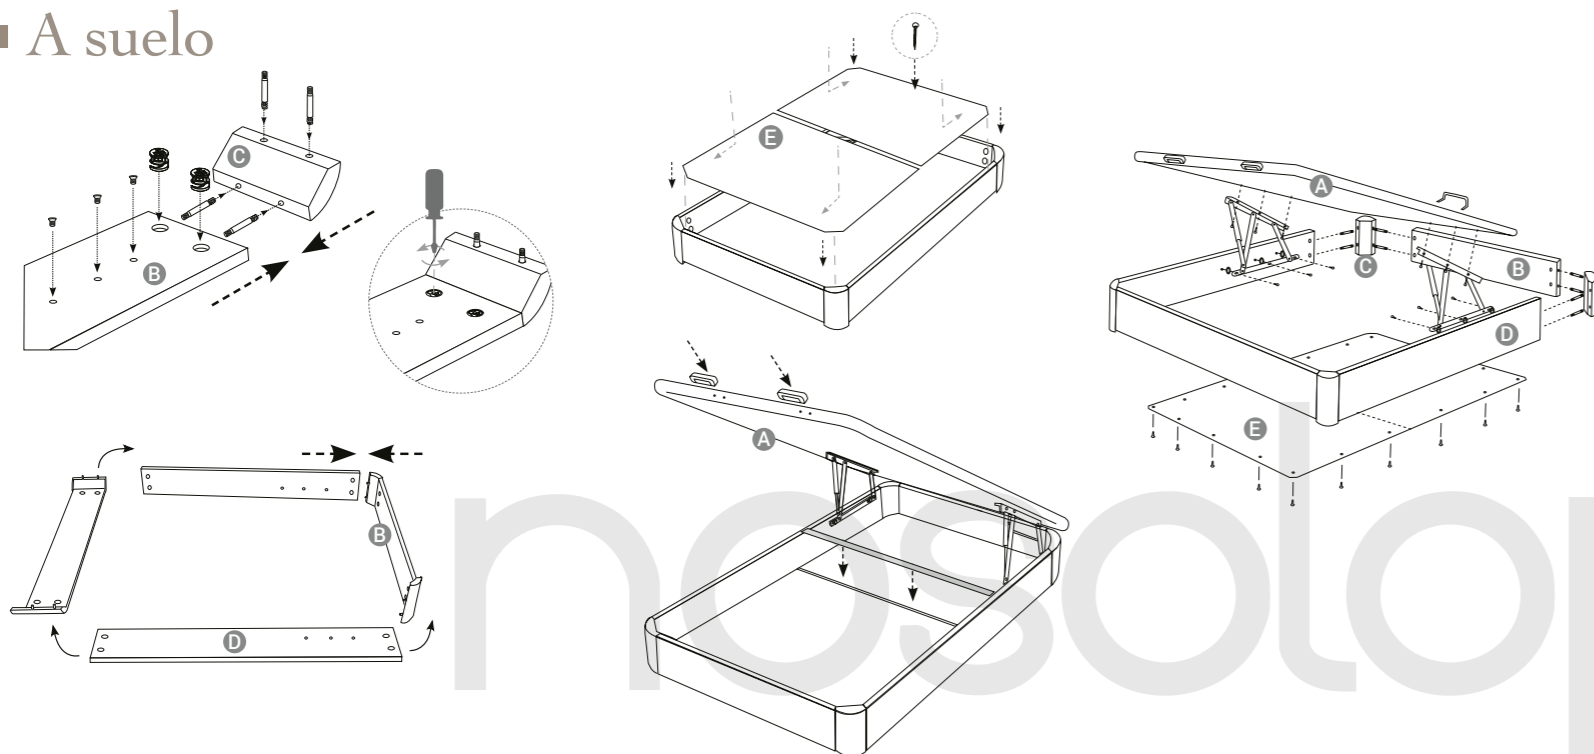

Montaje canapé

■ A suelo