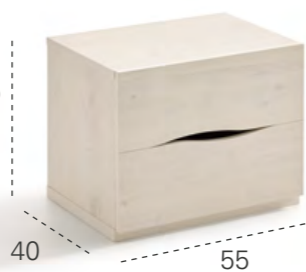

COMPLEMENTOS

colección Thai

Acabado ARTIC

MESITA THAI
2 CAJONES

Altura a suelo
43,2 cm.
(DE SERIE)

Altura con pata
55,2 cm.

Altura pata 12 cm.

MESITA THAI
3 CAJONES

Altura a suelo
64 cm.
(DE SERIE)

Altura con pata
76 cm.

Altura pata 12 cm.

Tarifa THAI sin patas

Mesita 2 cajones	200
Mesita 3 cajones	247
Cómoda	400

CÓMODA THAI

Altura a suelo
84 cm.
(DE SERIE)

Altura con pata
96 cm.