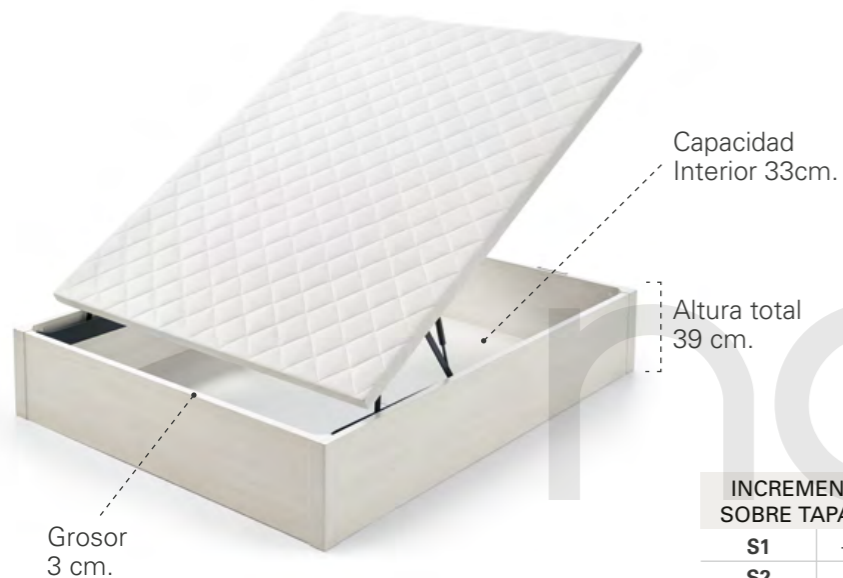

 Somier tapizado +60 pts.

 Apertura Motorizada +640 pts.

CANAPÉ Duo

Canapé articulado ESTAMBUL arcón NOGAL

CANAPÉ Sena

INCREMENTO SOBRE TAPA 3D

S1	+ 25
S2	+ 40
S3	+ 50
S4	+ 65

CANAPÉ SENA - TAPA 3D DE SERIE