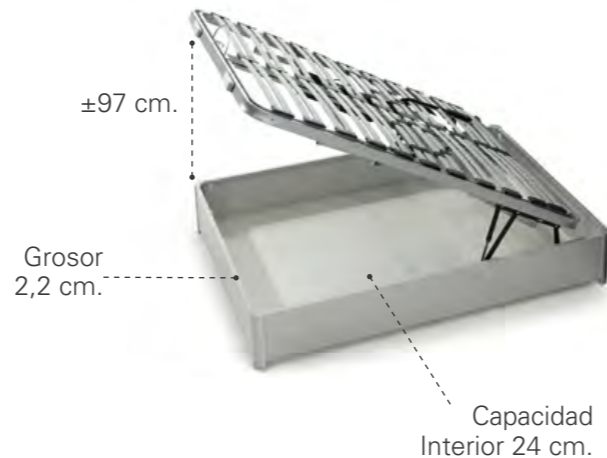

CANAPÉ ARTICULADO Venecia

Arcón MADERA acabado PLATA
Tapa SOMIER ARTICULADO 2 CUERPOS · Tirador MADERA PLATA