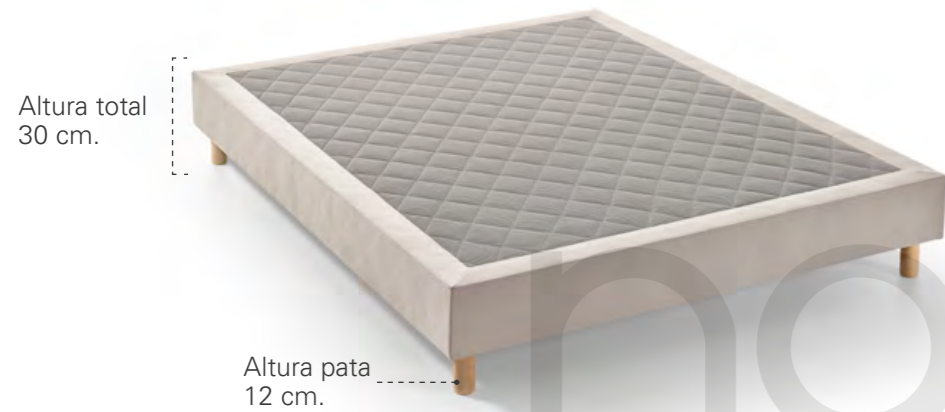

BANCADA Menorca

Bancada tapizada ELLA 26
Patas CILINDRO acabado NATURAL