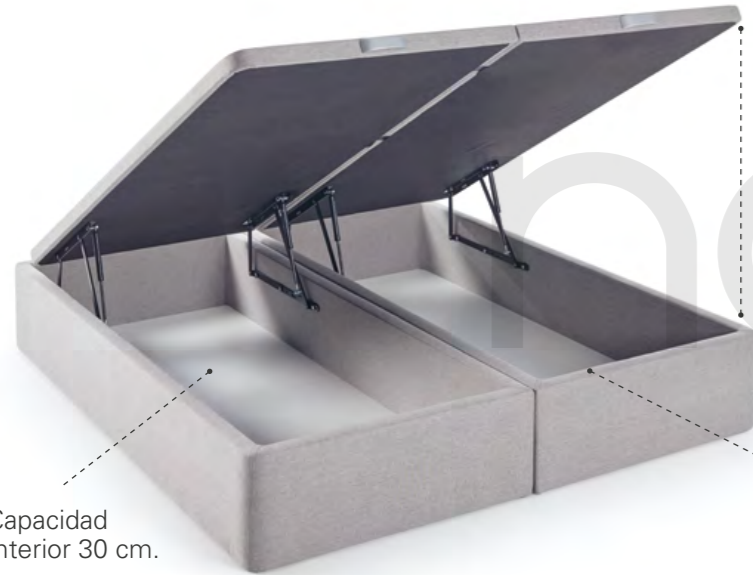

CANAPÉ Basic Duo

Canapé TAPIZADO ROMER CENIZA
Tirador MADERA PLATA

Altura total
38 cm.

±97 cm.

Grosor
6 cm.

Capacidad
Interior 30 cm.

CANAPÉ BASIC DUO - TAPIZADO S1 o TELA CLIENTE

	160	180	200
180/190	1034	1060	1086
200	1050	1086	1114
Metraje TC	11,4	11,6	12,6

INCREMENTO SOBRE S1

S2	+ 50
S3	+ 130
S4	+ 190

Tirador KUI
+25 ptos.

Con patas
SIN CARGO

A suelo
DE SERIE

Tablero multiporoso
DE SERIE

Somier tapizado
+30 ptos.

Tejido antideslizante
DE SERIE

Tirador SLIM
+20 ptos.

Kit ruedas
+64 ptos.

Bisagra doble pistón
+35 ptos.

Cubrebisagras
+50 ptos.

Apertura Motorizada
+640 ptos.

Tapa partida
DE SERIE

Guardapolvo
DE SERIE

CANAPÉ Basic Duo

Cabezal VIENA tapizado ROMER CENIZA