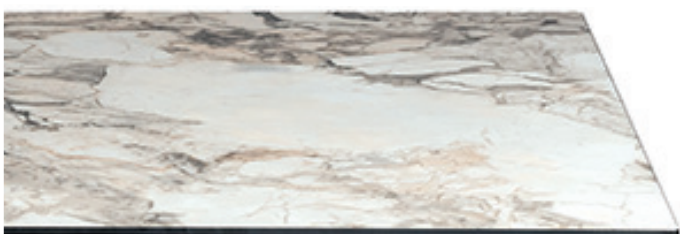

tableros de mesa

werzalit[®]
since 1923.

SIENNA	MÁRMOL ALMERIA	SICILIA	ACABADO
			COMPACT
			SOLO
			SOLO CON ARO DE LATÓN

10 mm

PIEDRAS GRANITO NEGRO / GRANITO VERDE

MEDIDAS

Ø 60
Ø 70
Ø 80
60 x 60
70 x 70
80 x 80
100 x 60
110 x 70
120 x 80