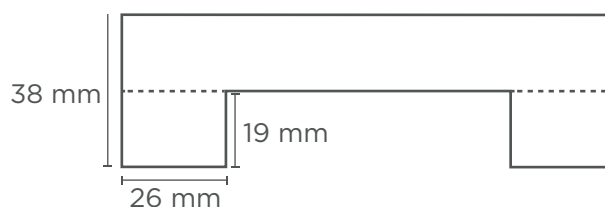

tableros de mesa

MELAMINA REGRUESADO 38 mm.

ROBLE ATLAS	MEDIDAS
	120 x 80
	110 x 70
	90 x 90
	80 x 80
	70 x 70
	60 x 60

ROBLE HERA	MEDIDAS
	120 x 80
	110 x 70
	90 x 90
	80 x 80
	70 x 70
	60 x 60

CAMBRIAN	MEDIDAS
	120 x 80
	110 x 70
	90 x 90
	80 x 80
	70 x 70
	60 x 60

FRESNO TAIGA	MEDIDAS
	120 x 80
	110 x 70
	90 x 90
	80 x 80
	70 x 70
	60 x 60

ROBLE JOPLIN	MEDIDAS
	120 x 80
	110 x 70
	90 x 90
	80 x 80
	70 x 70
	60 x 60

ROBLE SINATRA	MEDIDAS
	120 x 80
	110 x 70
	90 x 90
	80 x 80
	70 x 70
	60 x 60

NUEVO ACABADO

OLMO	MEDIDAS
	120 x 80
	110 x 70
	90 x 90
	80 x 80
	70 x 70
	60 x 60

MELAMINA REGRUESADO 38 mm.
ESQUEMA DEL PERFIL INTERIOR DEL TABLERO

EL CORTE Y ADAPTACIÓN A MEDIDAS ESPECIALES DE LOS TABLEROS DE MESA TENDRÁ UN COSTE ADICIONAL DEL 35% SOBRE LA MEDIDA YA TARIFADA.

ASÍ UN TABLERO 75X75 TENDRÁ UN COSTE ADICIONAL DEL 35% RESPECTO AL TABLERO 80X80

OTRAS MEDIDAS CONSULTAR TIEMPO DE ENTREGA Y PRECIO.

LOS TABLEROS DE MESA Ø DE MELAMINA NO ESTÁN TARIFADOS. CONSULTAR PRECIO Y PLAZO DE ENTREGA

TABLEROS DE USO EXCLUSIVO PARA INTERIOR