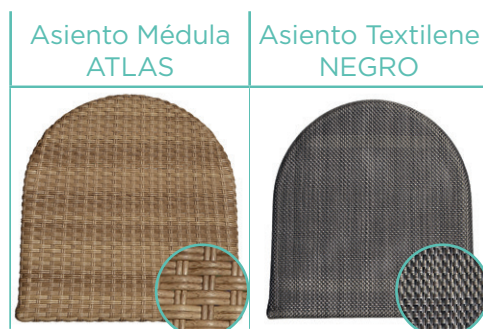

Asiento tapizado INDIANA	Asiento tapizado PANAMÁ	Asiento tapizado GRIS	Asiento tapizado AZUL	Asiento tapizado VERDE	Asiento tapizado MOSTAZA
					

ASIENTOS ÁTICO DE INTERIOR PARA SILLAS DE LAS SERIES:
 ÁTICO, PÓRTICO, VERDI Y MONET.

Asiento Madera MACIZO	Asiento Laminado ROBLE VINTAGE	Asiento Laminado NOGAL VINTAGE
		

Asiento tapizado INDIANA	Asiento tapizado PANAMÁ	Asiento tapizado SAMBA	Asiento tapizado SÁNDALO
			

Asiento tapizado GRIS	Asiento tapizado AZUL	Asiento tapizado VERDE	Asiento tapizado MOSTAZA
			

ASIENTOS ÁTICO DE EXTERIOR PARA SILLAS DE LAS SERIES:
 ÁTICO, PÓRTICO, VERDI Y MONET.

Asiento Textilene LATTE	Asiento Textilene NEGRO	Asiento Textilene OTOÑO	Asiento Médula NEGRO Y CREMA	Asiento Médula ATLAS
				

ASIENTOS AMÉRICA PARA SILLAS Y BANQUETAS:

AMÉRICA, ALABAMA, BALTIMORE, BOSTON, DAKOTA, MONTANA, ORLANDO,
PENSILVANIA, NEVADA, NEBRASKA, ARIZONA Y BULEVARIA

ASIENTOS BULEVARIA PARA SILLAS DE LAS SERIES: BULEVARIA