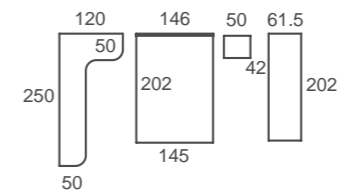

ad76

Bancadas

Nord / Nude / Vulcano
acabados

Gris
tapizado

Blanco
textil

Cabeceros singulares para crear la habitación de tus sueños. Lo difícil será elegir.

ad77
Bancadas

El cabecero KREA te permite configurar tu propio cabecero jugando con las diferentes piezas. Porque tu habitación es única como tú.