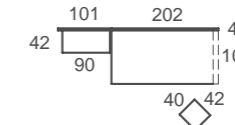

ad31
Compactos

Skin
tirador

Canela / Nude
acabados

Lines Nude
papel

Lucky
textil