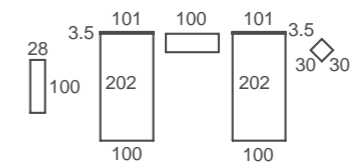

ad76

Bancadas

Nord / Nude / Vulcano
acabados

Gris
tapizado

Blanco
textil

Cabeceros singulares para crear la habitación de tus sueños. Lo difícil será elegir.

ad77
Bancadas

El cabecero KREA te permite configurar tu propio cabecero jugando con las diferentes piezas. Porque tu habitación es única como tú.