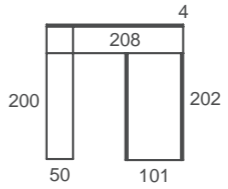

ad60
Abatibles

Cama abatible horizontal superior.
 Configura la parte baja según tus necesidades,
 una cama, un escritorio,...

ad6 1

Abatibles

Slim tirador

Sand / Nude / Bambú acabados

Nude textil

Cama abatible horizontal con armario de puertas correderas. Huevo útil de 25cm para tu colchón, ideal para la tendencia de colchón grueso. Zona de estudio con encimera abatible FLAT y estanterías metálicas STRING. Sencillo, ligero, práctico.