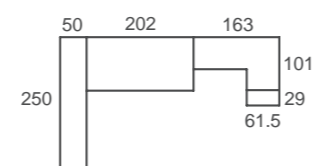

Bicama **ADAPT S3**, el TOP de las bicamas. Bañeras y base **ATAMBORADOS** de 5,7cm de espesor. Dos colchones de la MISMA MEDIDA. Los cajones permanecen a suelo, permitiendo la opción de dos, tres o cuatro cajones. Correderas **OCULTAS** con **FRENO**. Ruedas y frenos ocultos en la cama desplazable.

ad22
Bicamas

Fit tirador

Sand / Jazmín / Vulcano acabados

Herrinbone papel

Biarritz textil