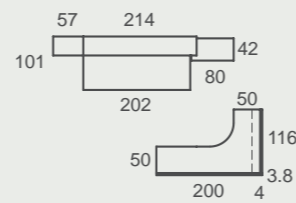

ad33
Compactos