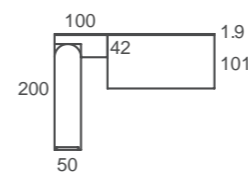

ad18
Bicamas