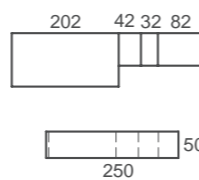

ad24

Bicamas

Adapt
tirador

Sand / Humo / Mustard
acabados

Nude
textil