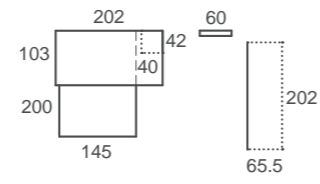

Nature
papel

Humo
textil

Armario de puertas correderas, fachada NIHON. Diecinueve colores para jugar sin límites.
Puertas correderas con freno de serie, calidad percibida al abrir y cerrar.

Litera HOMY MAXI, cama inferior de 135cm. Acceso lateral, y frente fijo o abatible como prefieras.