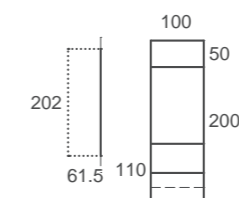

ad41

Box

Arum tirador

Fit tirador

Canela / Jazmín / Mint acabados

Pretty World mural

Biarritz textil

DISEÑO
Ropa de cama que se coordina a la perfección.