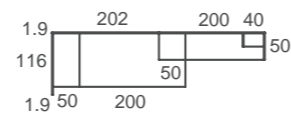

Adapt
tirador

Canela / Nude / Mustard
acabados

Nature
papel

Blanco
textil

Diseña la distribución que más se adapte a ti, apilando los módulos de distintas alturas de la serie BOX. Encimeras atornilladas de 5,5cm de espesor. Los detalles componen el diseño.