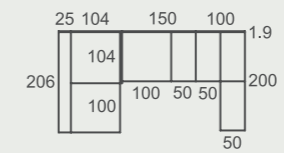

La serie modular BOX te permite configurar la composición que más se adapte a tí. Ideal para diseñar habitaciones en L, y así aprovechar cada centímetro de espacio. Guías ocultas con freno de serie en todo el programa ADAPT.

ad35

Box

Adapt tirador

Nord / Indigo acabados

Blue Wood mural

Dinos textil