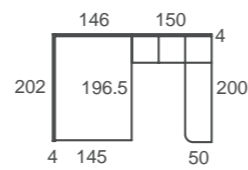

Nord / Jazmín / Indigo acabados

Soft World mural

Humo textil

El trampón abatible de la parte superior de la bancada permite aprovechar hasta el último rincón de tu habitación.

ad69
Bancadas

Cargador inalámbrico integrado en tu módulo o encimera de estudio. Dispone de conexión USB adicional para carga mediante cable.