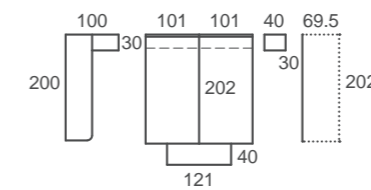

ad75

Bancadas

Sand / Vulcano
acabados

Gris
tapizado

Soft World
mural

Lucky
textil