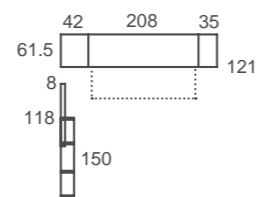

ad60
Abatibles

Cama abatible horizontal superior.
 Configura la parte baja según tus necesidades,
 una cama, un escritorio,...

ad6 1

Abatibles

Slim tirador

Sand / Nude / Bambú acabados

Nude textil

Cama abatible horizontal con armario de puertas correderas. Huevo útil de 25cm para tu colchón, ideal para la tendencia de colchón grueso. Zona de estudio con encimera abatible FLAT y estanterías metálicas STRING. Sencillo, ligero, práctico.