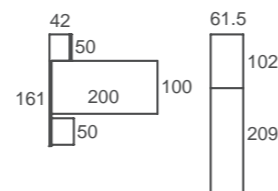

ad78

Bancadas

Fit tirador

Sand / Nude / Mustard acabados

Park papel

Humo textil

El puente POP-UP con su revestimiento integrado permite crear ambientes únicos, que convierten tu casa en tu hogar.

ARMARIOS