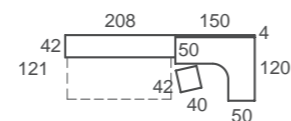

Cama abatible doble horizontal. Sistema de regulación 90°, instalación perfecta.
Traseras de 1,9cm de espesor, compatibles 100% con paredes de pladur.

ad59

Abatibles

Slim
tirador

Duna / Nude / Malva
acabados