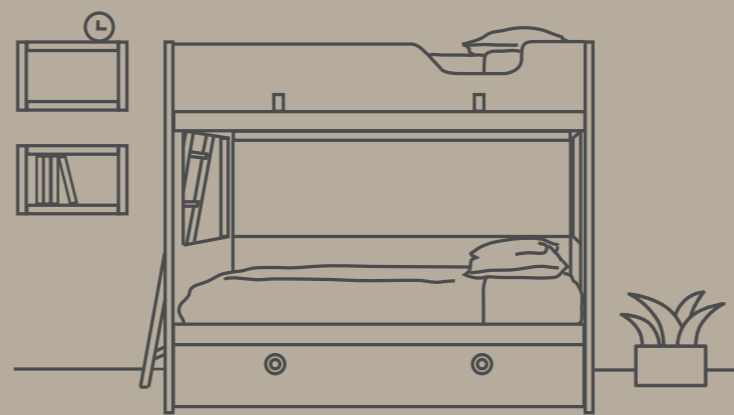

ERGONOMÍA
Acceso FRONTAL, LATERAL,... tú decides.

TIRADORES
9 tiradores a elegir, o bien soluciones SIN tirador.

EXP ERIE NCES

adapt

dream & play. By Lanmobel

LITERAS

En las literas la seguridad y la ergonomía tienen que ir de la mano. El programa ADAPT reúne estos dos conceptos en sus dos familias de literas: literas ARO con perfiles metálicos y literas HOMY, de aspecto más robusto. Escaleras con peldaños ergonómicos, protectores abatibles, acceso frontal, acceso lateral... Configura la litera que más se adapte a tus necesidades.