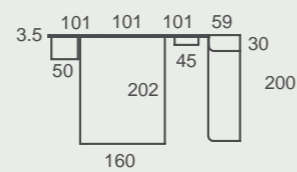

ad73
Bancadas

Nord / Caldera / Nude
acabados