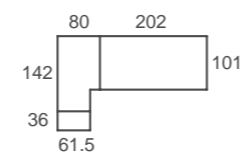

ad25
Bicamas

Nord / Indigo / Mustard
acabados

Nude
tapizado

Grid
papel

Biarritz
textil