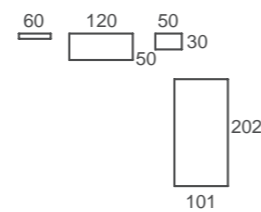

ad11
Nidos y Convertibles

Canela / Jazmín / Capuccino
acabados

Dot Grey
papel

Dot
textil