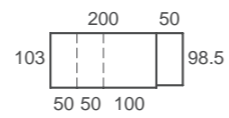

ad48

Trenes

Lauko tirador

Sand / Vulcano acabados

Native / Hobe Lines papel

Blanco textil