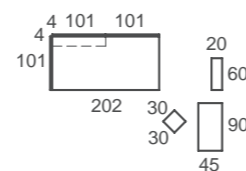

Lauko
tirador

Canela / Jazmín / Nude
acabados

Nature
papel

Dot
textil

Fase 1: Cuna de 140X70CM, cambiador y cajones de gran capacidad de almacenaje. Debajo del cambiador dispondrás de un práctico modulo Home BOX con cajones PUSH, para tenerlo todo a mano.