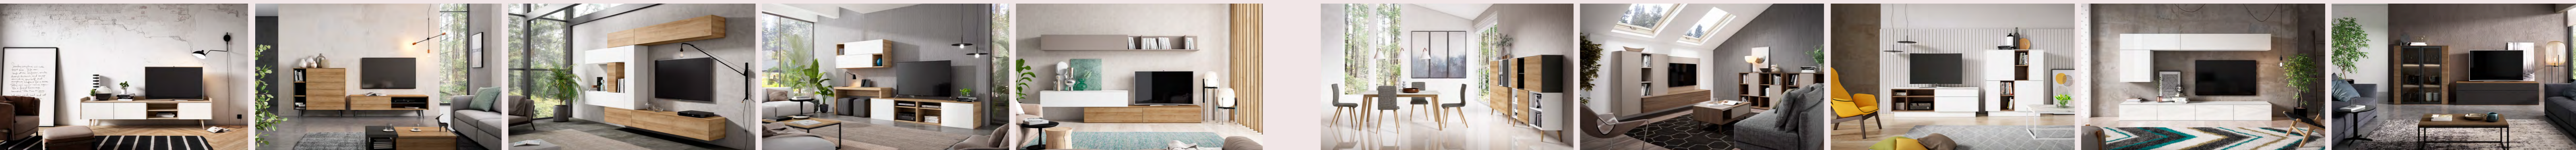

BE 26 / págs. 60 - 61

BE 27 / págs. 64 - 65

BE 28 / págs. 66 - 67

BE 29 / págs. 68 - 69

BE 30 / págs. 70 - 71

BE 06 / págs. 16 - 17

BE 07 / págs. 20 - 21

BE 08 / pág. 22

BE 09 / pág. 23

BE 10 / págs. 24 - 25