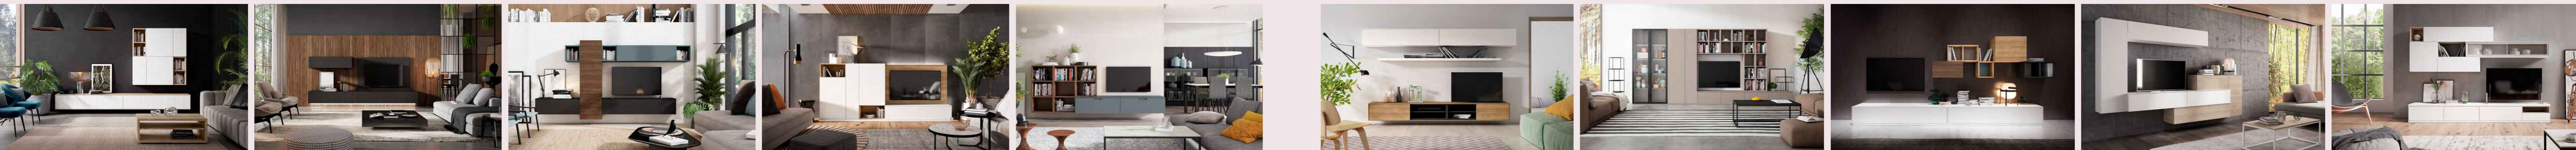

BE 21 / págs. 52 - 53

BE 22 / págs. 54 - 55

BE 23 / págs. 56 - 57

BE 24 / pág. 58

BE 25 / pág. 59

BE 01 / págs. 02 - 03

BE 02 / págs. 04 - 05

BE 03 / págs. 06 - 07

BE 04 / págs. 08 - 09

BE 05 / págs. 10 - 15