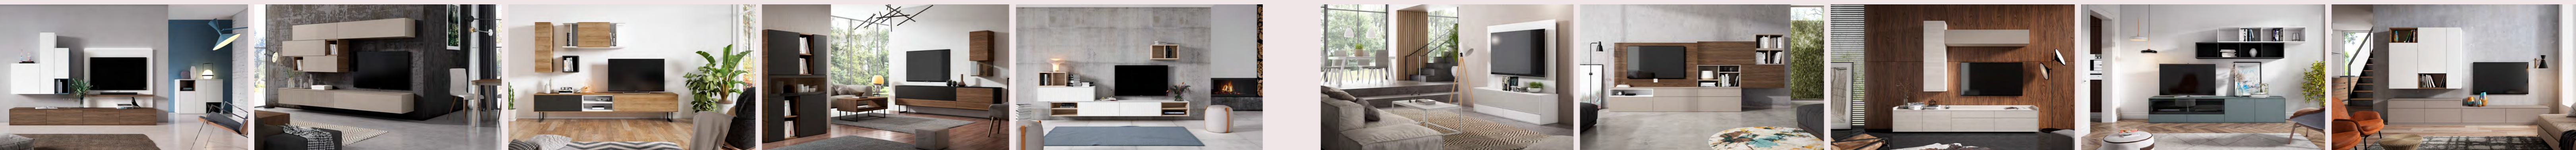

BE 36 / págs. 84 - 85

BE 37 / pág. 86

BE 38 / pág. 87

BE 39 / págs. 88 - 89

BE 40 / págs. 90 - 91

BE 16 / págs. 40 - 41

BE 17 / págs. 42 - 43

BE 18 / págs. 44 - 45

BE 19 / págs. 46 - 47

BE 20 / págs. 50 - 51