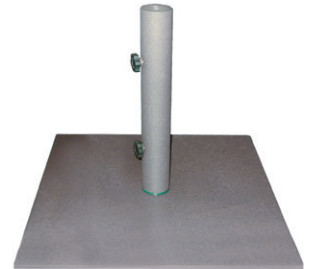

COMPLEMENTOS

EXTERIOR

Parasol
Lona Crudo Ø 3
Aluminio Ø 48
Peso: 7,65 kg.

***También disponible en:**
3x2 Lona Crudo
Peso: 7,45 kg.
3x3 Lona Crudo
Peso: 11,15 kg.

Pie Parasol
60x60
Hierro
Peso: 18 kg.

***También disponible en:**
75x75
Peso: 27 kg.

Tumbona
Batilene Ferrari
Aluminio Pintado Gris
Peso: 8,45 kg.

Ref. 2003B 

Ref. 330