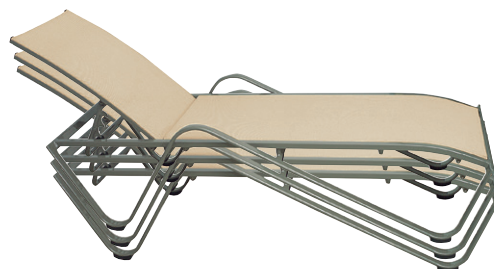

COMPLEMENTOS

EXTERIOR

Parasol
Lona Crudo Ø 3
Aluminio Ø 48
Peso: 7,65 kg.

***También disponible en:**
3x2 Lona Crudo
Peso: 7,45 kg.
3x3 Lona Crudo
Peso: 11,15 kg.

Pie Parasol
60x60
Hierro
Peso: 18 kg.

***También disponible en:**
75x75
Peso: 27 kg.

Tumbona
Batilene Ferrari
Aluminio Pintado Gris
Peso: 8,45 kg.

Ref. 2003B 

Ref. 330