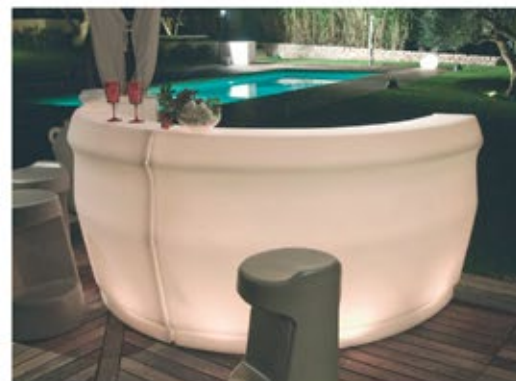

MARGARITA

- REF. MRG60+GMB60BT
- Mesa con pie
- Dimensiones Ø60x114 cm

355 €

*Cristal no incluido **60 €**

WINE

- REF. VIN60 + GMB60BT
- Mesa con pie
- Dimensiones Ø60x113 cm

355 €

*Kit luz cable incluido. Cristal no incluido **60 €**