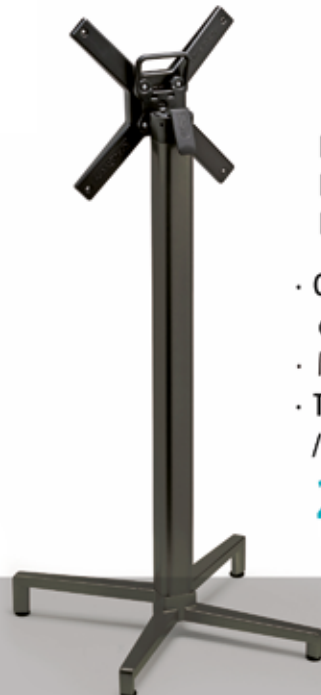

Ref. 5165 AV 10 - blanco
Ref. 5165 AV 81 - antracita
Ref. 5165 AV 84 - plata mate
• Columna **cuadrada** de aluminio
con reguladores en la base
• Medida 54x49x109 cm
• Tablero máximo de 80 cm Ø
/ 80x80 cm
246 €