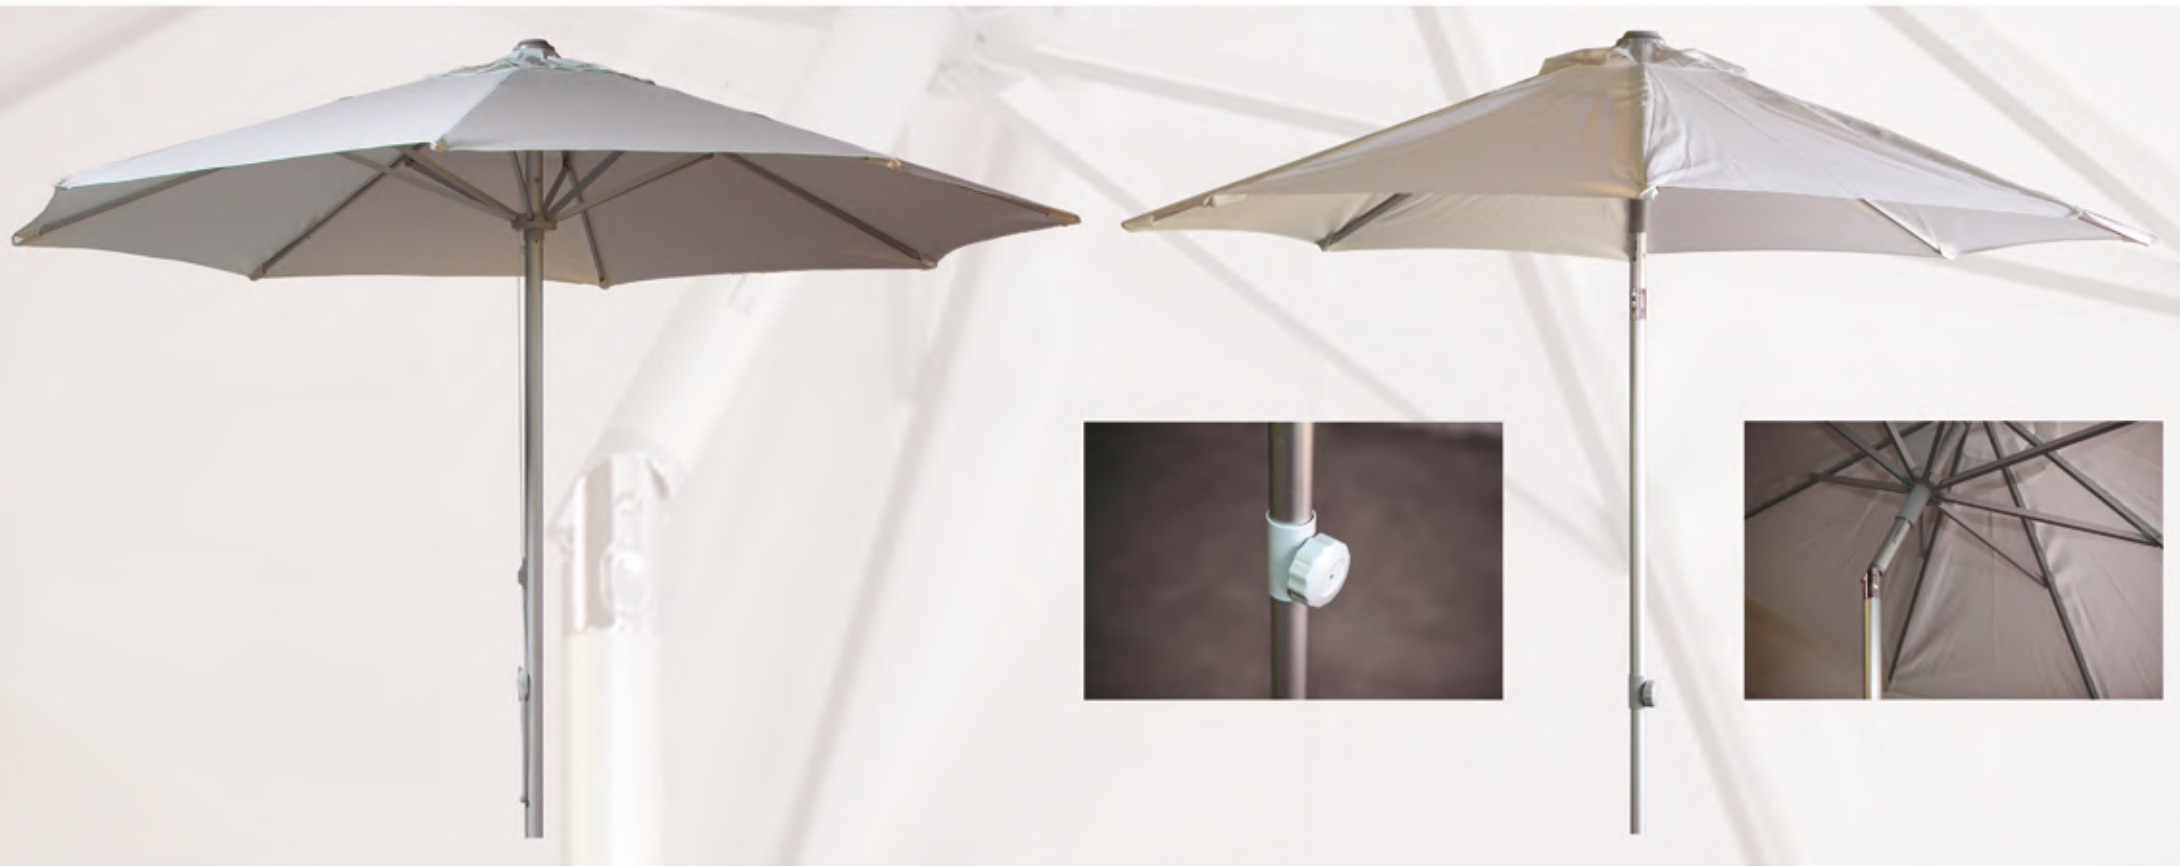

base 5227
en pag. 146

parasoles aluminio

parasol aluminio

montura y varillas de aluminio color **plata**
sistema de apertura de doble polea
mástil de 48 mm de diámetro, una sola pieza
tejido poliéster 270 gr/m2 color **natural**
tratamiento hidrófugo

280 €

ref. 3200
8 varillas
medidas 300x300 cm

280 €

ref. 3200B
mastil **blanco**
cobertura **blanca**
300x300 cm

210 €

ref. 3400
6 varillas
medida 300x200 cm

parasoles aluminio

170 €

ref. 3300B
mastil **blanco**
cobertura **blanca**
300 cm

170 €

ref. 3300 parasol aluminio
montura y varillas de aluminio color **plata**
tejido poliéster 270 gr/cm² color **natural**
mástil gris de 48 mm de diámetro
diámetro de 300 cm
8 varillas

136 €

ref. 3100 parasol aluminio
montura y varillas de aluminio
sistema de apertura push-up
tejido poliéster 180 gr/cm² color **natural**
inclinable, 8 varillas
mástil de 38 mm de diámetro
diámetro de 250 cm