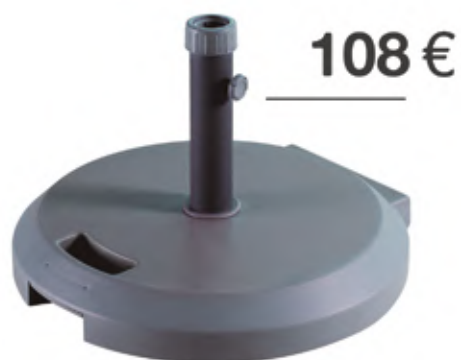

ref. 5798B
base granito y abs color blanco
con ruedas
medida 55x8 cm
peso 40 kg

108 €

ref. 5798G
base granito y abs color gris
con ruedas
medida 55x8 cm
peso 40 kg