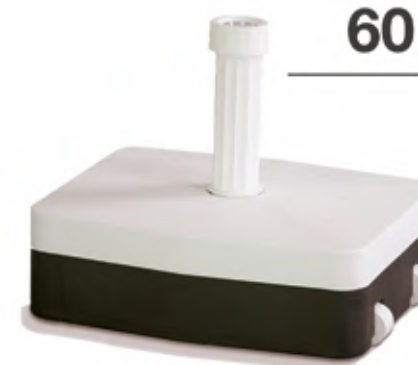

60 €

ref. 5205B
base rellenable
con ruedas - peso 40 kg