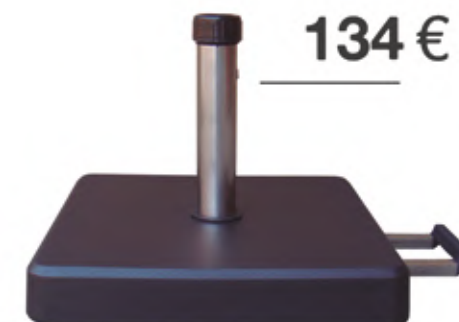

parasol 300x300 cm
mástil 48 mm diámetro
8 varillas dimensión 20x28

284 € ref. 2500 color crudo

bases

340 €

ref. 7201B pie parasol
pie giratorio con ruedas
graduables en altura
peso máximo 80 kg

260 €

ref. 3544N
base cemento
peso 100 kg

bases

108 €

ref. 5798N
base granito y abs color negro
con ruedas
medida 55x8 cm
peso 40 kg

108 €

ref. 5798G
base granito y abs color gris
con ruedas
medida 55x8 cm
peso 40 kg

108 €

ref. 5798B
base granito y abs color blanco
con ruedas
medida 55x8 cm
peso 40 kg

134 €

ref. 5797
base granito y abs color negro
con asa y ruedas
medida 48x48x7,5 cm
peso 35 kg

154 €

ref. 5228
base con asa y ruedas
granito-inox
peso 40 kg

160 €

ref. 5228N
base con asa y ruedas
granito-inox color negro
peso 40 kg