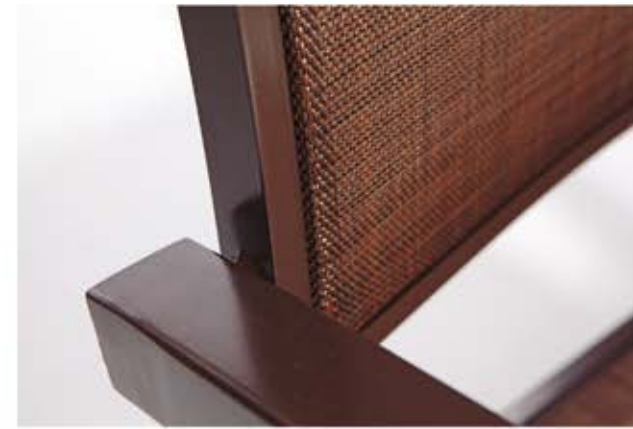

80 €

ref. T232B
mesa auxiliar
cristal color blanco
medidas: 50x50x45 cm

conjunto coral

690 €

ref. T323 mesa
estructura de aluminio
color chocolate
superficie de cristal
extensible
medidas: 180/240x100 cm

130 €