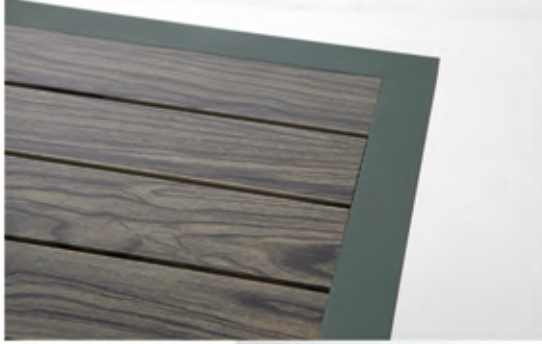

conjunto suez

740 €

ref. T6526 mesa extensible
estructura de aluminio color gris
lamas en poliwood
medidas: 152/210x90x75 cm

134 €

ref. 6526 sillón apilable
estructura de aluminio color gris
lamas en poliwood
medidas: 54x57x85 cm