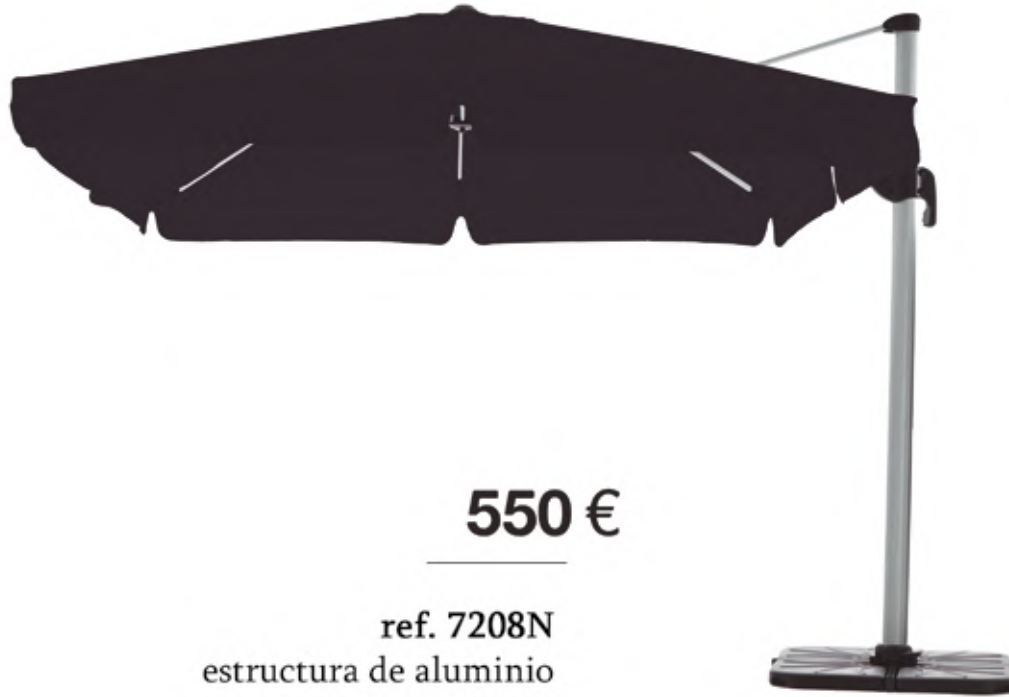

parasoles loira

550 €

ref. 7208N
estructura de aluminio
anonizado
cobertura color negro
no incluye base
medidas 300x300

base 3544N
en pag. 146

550 €

ref. 7208
estructura de aluminio
anonizado
cobertura color natural
no incluye base
medidas 300x300 cm