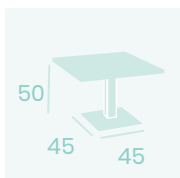

MESAS  
EXTERIOR

**Mesa Munich**  
**70x70**  
 Tablero Compact Sicilia  
 Base 45x45  
 Aluminio

**Mesa Munich Baja**  
**70x70**  
 Tablero Compact Sicilia  
 Base 45x45  
 Aluminio

**Mesa Munich Rectangular**  
**110x70**  
 Tablero Compact Sicilia  
 Base 80x42  
 Aluminio

**Mesa Munich Rectangular Alta**  
**110x70**  
 Tablero Compact Sicilia  
 Base 80x42  
 Aluminio

**Mesa Munich Alta**  
**70x70**  
 Tablero Compact Sicilia  
 Base 45x45  
 Aluminio

Ref. 9850

Ref. 9877