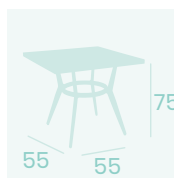

**Mesa Mauricio 80x80**  
Tablero Compact Sienna  
Pie Aluminio pintado Negro

**Mesa Mauricio 80x80**  
Tablero Compact Mármol Almeria  
Pie Aluminio pintado Negro

**Mesa Mauricio Ø80**  
Tablero Compact Pompeya  
Pie Aluminio pintado Negro

**Pie Mauricio 5200**  
Pie Aluminio pintado Negro  
Peso: 2,05 Kg

**Mesa Mauricio 120x80**  
Tablero Compact Mármol Almeria  
Pie Aluminio pintado Negro

**Mesa Mauricio 120x80**  
Tablero Compact Sicilia  
Pie Aluminio pintado Negro