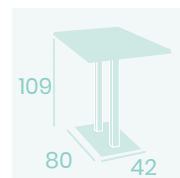

**Mesa Munich Baja  
70x70**  
Tablero Compact Sienna  
Base 45x45  
*Aluminio Pintado Blanco*

**Mesa Munich Alta  
70x70**  
Tablero Compact  
Mármol Almeria  
Base 45x45  
*Aluminio Pintado Blanco*

Ref. 9850

Ref. 9877

Ref. 9187

**Mesa Munich Rectangular Alta  
110x70**

Tablero Compact Sienna  
Base 80x42  
Aluminio Pintado Blanco

Compact Sienna

Compact Sicilia

Compact Marmol Almera

**Mesa Munich Rectangular  
110x70**

Tablero Compact Sienna  
Base 80x42  
Aluminio Pintado Blanco

Ref. 9811 ✂

Ref. 9822 ✂

**Mesa Gran Roma  
Ø 80**  
Tablero Compact Sienna  
Base Ø45  
Aluminio

**Mesa Gran Roma Alta  
Ø 70**  
Tablero Compact Rojo  
Base Ø45  
Aluminio