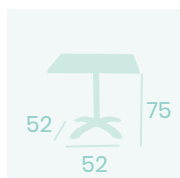

Mesa Oslo
70x70
Tablero Werzalit
Aluminio Pintado Grafito
Pie con sistema abatible

Ref. 9777