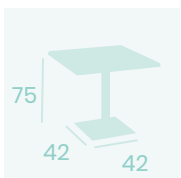

Tablero Compact Sienna  
Base 80x42  
Aluminio Pintado Blanco

Ref. 9811 ✂

Ref. 9822 ✂

**Mesa Gran Roma  
Ø 80**  
Tablero Compact Sienna  
Base Ø45  
Aluminio

**Mesa Gran Roma Alta  
Ø 70**  
Tablero Compact Rojo  
Base Ø45  
Aluminio

**Tablero Compact Marmol Almera**

Ref. 9545 ✂

Ref. 9145 ✂

**Mesa Roma**  
**70x70**  
Tablero Solo Sienna  
Base 42x42  
Aluminio

**Mesa Roma Alta**  
**60x60**  
Tablero Solo Sienna  
Base 42x42  
Aluminio

**Mesa Roma Alta**  
**60x60**  
Tablero Safari Negro  
Columna médula Antracita  
Base 42x42  
Aluminio

**Mesa Roma**  
**70x70**  
Tablero Safari Negro  
Base 42x42  
Aluminio

Ref. 9555 ✕ 📐

Ref. 9155 ✕ 📐