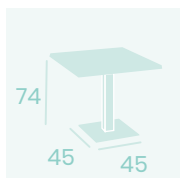

MESAS  
EXTERIOR

**Mesa Munich**  
**70x70**  
 Tablero Compact Sicilia  
 Base 45x45  
 Aluminio

**Mesa Munich Baja**  
**70x70**  
 Tablero Compact Sicilia  
 Base 45x45  
 Aluminio

**Mesa Munich Rectangular**  
**110x70**  
 Tablero Compact Sicilia  
 Base 80x42  
 Aluminio

**Mesa Munich Rectangular Alta**  
**110x70**  
 Tablero Compact Sicilia  
 Base 80x42  
 Aluminio

**Mesa Munich Alta**  
**70x70**  
 Tablero Compact Sicilia  
 Base 45x45  
 Aluminio

Ref. 9850

Ref. 9877