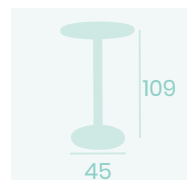

Ref. 9877

Ref. 9187

**Mesa Munich Rectangular Alta  
110x70**

Tablero Compact Sienna  
Base 80x42  
Aluminio Pintado Blanco

Compact Sienna

Compact Sicilia

Compact Marmol Almera

**Mesa Munich Rectangular  
110x70**

Tablero Compact Sienna  
Base 80x42  
Aluminio Pintado Blanco

Ref. 9811 ✂

Ref. 9822 ✂

**Mesa Gran Roma  
Ø 80**  
Tablero Compact Sienna  
Base Ø45  
Aluminio

**Mesa Gran Roma Alta  
Ø 70**  
Tablero Compact Rojo  
Base Ø45  
Aluminio

**Tablero Compact Marmol Almera**

Ref. 9545 ✂

Ref. 9145 ✂

**Mesa Roma**  
**70x70**  
Tablero Solo Sienna  
Base 42x42  
Aluminio

**Mesa Roma Alta**  
**60x60**  
Tablero Solo Sienna  
Base 42x42  
Aluminio