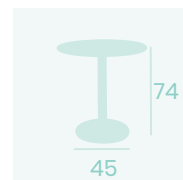

Tablero Compact Sienna  
Base 80x42  
Aluminio Pintado Blanco

Ref. 9811 ✂

Ref. 9822 ✂

**Mesa Gran Roma  
Ø 80**  
Tablero Compact Sienna  
Base Ø45  
Aluminio

**Mesa Gran Roma Alta  
Ø 70**  
Tablero Compact Rojo  
Base Ø45  
Aluminio

**Tablero Compact Marmol Almera**

Ref. 9545 ✂

Ref. 9145 ✂

**Mesa Roma**  
**70x70**  
Tablero Solo Sienna  
Base 42x42  
Aluminio

**Mesa Roma Alta**  
**60x60**  
Tablero Solo Sienna  
Base 42x42  
Aluminio