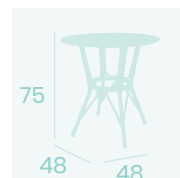

Ref. 611

**Mesa Martinica  
70x70**  
Tablero Solo Sicilia  
Aluminio Pintado  
Deco Bambú Blanco

**Mesa Martinica  
70x70**  
Tablero Compact  
Mármol Almería  
Aluminio Pintado  
Deco Bambú Blanco

**Mesa Martinica  
Ø70**  
Tablero Compact Sicilia  
Aluminio Pintado  
Deco Bambú Blanco

**Pie Mesa Martinica**  
Aluminio Pintado Deco Blanco  
Peso: 2,00 Kg.

Ref. 4525

Ref. 4525

**Mesa Nuevo Manila  
70x70**  
Tablero Compact Rural  
*Aluminio Pintado Deco Bambú*

**Mesa Nuevo Manila  
80Ø**  
Tablero Compact Pompeya  
*Aluminio Pintado Deco Bambú*

**Mesa Nuevo Manila  
70x70**  
Tablero Compact Sienna  
*Aluminio Pintado Deco Nogal*

**Pie Nuevo Manila**  
*Aluminio Pintado Deco Nogal*  
Peso: 2,00 Kg.

Ref. 5390

Ref. 5390

**Mesa Mauricio 80x80**  
Tablero Compact Sicilia  
Pie Aluminio pintado Negro

**Mesa Mauricio 80x80**  
Tablero Compact Sienna  
Pie Aluminio pintado Negro

**Mesa Mauricio 80x80**  
Tablero Compact Mármol Almeria  
Pie Aluminio pintado Negro

**Mesa Mauricio Ø80**  
Tablero Compact Pompeya  
Pie Aluminio pintado Negro