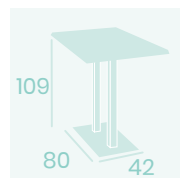

MESAS  
EXTERIOR

**Mesa Munich**  
**70x70**  
 Tablero Compact Sicilia  
 Base 45x45  
 Aluminio

**Mesa Munich Baja**  
**70x70**  
 Tablero Compact Sicilia  
 Base 45x45  
 Aluminio

**Mesa Munich Rectangular**  
**110x70**  
 Tablero Compact Sicilia  
 Base 80x42  
 Aluminio

**Mesa Munich Rectangular Alta**  
**110x70**  
 Tablero Compact Sicilia  
 Base 80x42  
 Aluminio

**Mesa Munich Alta**  
**70x70**  
 Tablero Compact Sicilia  
 Base 45x45  
 Aluminio

Ref. 9850

Ref. 9877

Ref. 9187

Ref. 9811

Ref. 9822

**Mesa Munich Rectangular Alta**  
**110x70**  
 Tablero Studio Tokio  
 Columna Médula Antracita  
 Base 80x42  
 Aluminio

**Mesa Munich Rectangular**  
**110x70**  
 Tablero Studio Tokio  
 Columna Médula Antracita  
 Base 80x42  
 Aluminio