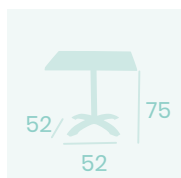

**Pie Finlandia Abatible**  
Aluminio Pintado Negro  
Peso: 3,40 Kg.

**Mesa Finlandia Abatible**  
Ø70

Tablero Compact Ceniza  
Aluminio Pintado Negro

Ref. 5000AB

**Mesa Oslo 9777**  
**70x70**  
Tablero Solo  
Mármol Almería  
Aluminio Pintado Negro

**Mesa Oslo 9777**  
**70x70**  
Tablero Compact  
Mármol Almería  
Aluminio Pintado Negro

**Pie Oslo 9777AB**  
Aluminio Pintado Negro  
Sistema abatible  
Peso: 4,45 Kg

**Pie Oslo 9777**  
Aluminio Pintado Negro  
Peso: 3,65 Kg