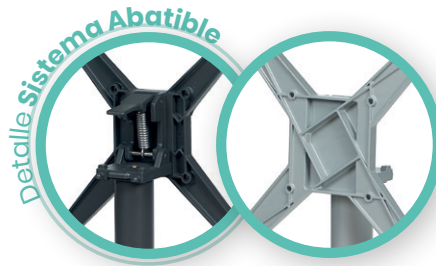

**Mesa Noruega Abatible Alta
60x60**
Tablero Compact Rural
Aluminio Pintado Taupé