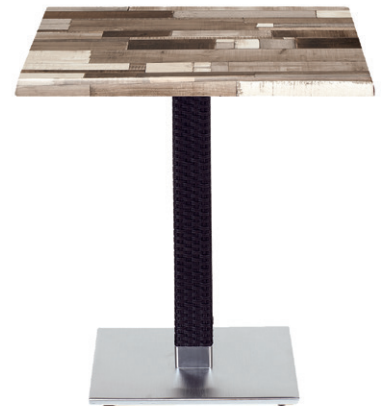

**Mesa Munich Rectangular Alta**  
**110x70**  
 Tablero Compact Sicilia  
 Base 80x42  
 Aluminio

**Mesa Munich Alta**  
**70x70**  
 Tablero Compact Sicilia  
 Base 45x45  
 Aluminio

Ref. 9850

Ref. 9877

Ref. 9187

Ref. 9811

Ref. 9822

**Mesa Munich Rectangular Alta**  
**110x70**  
 Tablero Studio Tokio  
 Columna Médula Antracita  
 Base 80x42  
 Aluminio

**Mesa Munich Rectangular**  
**110x70**  
 Tablero Studio Tokio  
 Columna Médula Antracita  
 Base 80x42  
 Aluminio