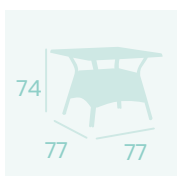

**Mesa Mauricio 80x80**  
Tablero Compact Sienna  
Pie Aluminio pintado Negro

**Mesa Mauricio 80x80**  
Tablero Compact Mármol Almeria  
Pie Aluminio pintado Negro

**Mesa Mauricio Ø80**  
Tablero Compact Pompeya  
Pie Aluminio pintado Negro

**Pie Mauricio 5200**  
Pie Aluminio pintado Negro  
Peso: 2,05 Kg

**Mesa Mauricio 120x80**  
Tablero Compact Mármol Almeria  
Pie Aluminio pintado Negro

**Mesa Mauricio 120x80**  
Tablero Compact Sicilia  
Pie Aluminio pintado Negro

Ref. 5200

Ref. 5200

Ref. 5210

**Conjunto Bali - Jamaica**  
**Mesa Bali Ø120**  
Tablero Solo Antártida

**Conjunto Bali - Jamaica**  
**Mesa Bali 90x90**  
Tablero Solo Ceniza

**Mesa Bali**  
**90x90**  
Tablero Solo Antártida  
*Pie Mesa Médula Antracita*

**Mesa Bali**  
**90x90**  
Tablero Solo Ceniza  
*Pie Mesa Médula Blanca*

Ref. 5088

**Mesa Manila**  
**Ø 80**  
 Tablero Compact Antártida  
 Aluminio Pintado Deco Nogal

**Mesa Manila**  
**80x80**  
 Tablero Compact Antártida  
 Aluminio Pintado Deco Nogal