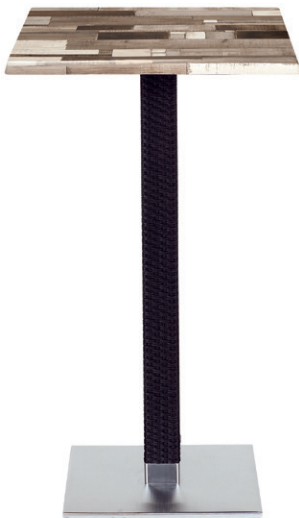

Mesa Munich Alta
70x70
Tablero Solo Kbana Taupe
Columna Médula Antracita
Base 45x45
Aluminio