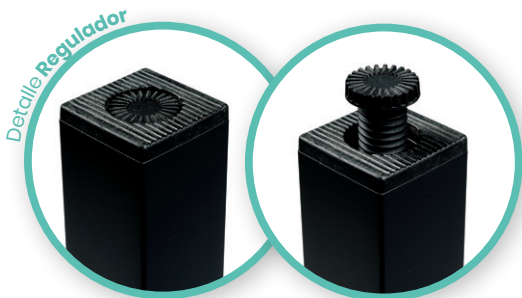

Pie Eros Plus Rectangular
Aluminio Pintado Negro, Grafito o Blanco
Peso: 5,20 Kg