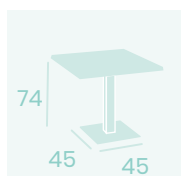

**Mesa Gran Munich Alta**  
**70x70**  
 Tablero Studio Tokio  
 Columna Médula  
 Antracita 17x17  
 Base 45x45  
 Aluminio

Ref. 9189 ✕

Ref. 9877 ✕

Ref. 9187 ✕

Ref. 9811 ✕

Ref. 9822 ✕

**Mesa Munich  
70x70**  
Tablero Compact Sicilia  
Base 45x45  
*Aluminio Pintado Blanco*

**Mesa Munich Baja  
70x70**  
Tablero Compact Sienna  
Base 45x45  
*Aluminio Pintado Blanco*

**Mesa Munich Alta  
70x70**  
Tablero Compact  
Mármol Almeria  
Base 45x45  
*Aluminio Pintado Blanco*

Ref. 9850