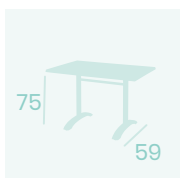

**Pie Oslo Rectangular 9711AB**  
*Aluminio Pintado Negro*  
Sistema abatible  
Peso: 7,10 Kg

**Pie Oslo Rectangular 9711**  
*Aluminio Pintado Negro*  
Peso: 5,70 Kg

Ref. 9711

Ref. 7766

**Mesa Oslo**  
**Ø 70**  
Tablero Compact Ceniza  
*Aluminio Pintado Grafito*

**Mesa Oslo**  
**70x70**  
Tablero Compact Ceniza  
*Aluminio Pintado Grafito*

**Mesa Oslo**  
**70x70**  
Tablero Werzalit  
*Aluminio Pintado Grafito*  
*Pie con sistema abatible*

Ref. 9770

Ref. 9777

**Mesa Oslo Rectangular  
110x70**  
Tablero Werzalit  
Aluminio Pintado Gris  
Pie con sistema abatible

**Mesa Oslo Rectangular  
120x80**  
Tablero Solo Antártida  
Aluminio Pintado Grafito

**Mesa Oslo Alta  
60x60**  
Tablero Solo Sienna  
Aluminio Pintado Grafito

Ref. 9711 AB

Ref. 7766AB

NUEVO  
MODELO

**Mesa Eros Plus**  
Tablero 80x80  
Compact Mármol Almería  
*Aluminio Pintado Blanco*