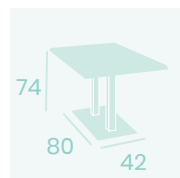

**Mesa Munich Baja  
70x70**  
Tablero Compact Sienna  
Base 45x45  
*Aluminio Pintado Blanco*

**Mesa Munich Alta  
70x70**  
Tablero Compact  
Mármol Almeria  
Base 45x45  
*Aluminio Pintado Blanco*

Ref. 9850

Ref. 9877

Ref. 9187

**Mesa Munich Rectangular Alta  
110x70**

Tablero Compact Sienna  
Base 80x42  
Aluminio Pintado Blanco

Compact Sienna

Compact Sicilia

Compact Marmol Almera

**Mesa Munich Rectangular  
110x70**

Tablero Compact Sienna  
Base 80x42  
Aluminio Pintado Blanco

Ref. 9811 ✂

Ref. 9822 ✂

**Mesa Gran Roma  
Ø 80**  
Tablero Compact Sienna  
Base Ø45  
Aluminio

**Mesa Gran Roma Alta  
Ø 70**  
Tablero Compact Rojo  
Base Ø45  
Aluminio