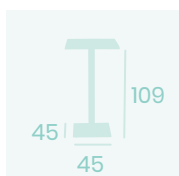

**Mesa Munich Baja  
70x70**  
Tablero Compact Sienna  
Base 45x45  
*Aluminio Pintado Blanco*

**Mesa Munich Alta  
70x70**  
Tablero Compact  
Mármol Almeria  
Base 45x45  
*Aluminio Pintado Blanco*

Ref. 9850

Ref. 9877

Ref. 9187

**Mesa Munich Rectangular Alta  
110x70**

Tablero Compact Sienna  
Base 80x42  
Aluminio Pintado Blanco

Compact Sienna

Compact Sicilia

Compact Marmol Almera

**Mesa Munich Rectangular  
110x70**