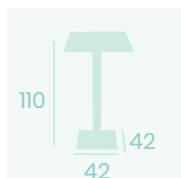

Ref. 9155 ✕ 📐