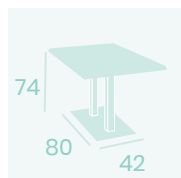

MESAS  
EXTERIOR

**Mesa Munich**  
**70x70**  
 Tablero Compact Sicilia  
 Base 45x45  
 Aluminio

**Mesa Munich Baja**  
**70x70**  
 Tablero Compact Sicilia  
 Base 45x45  
 Aluminio

**Mesa Munich Rectangular**  
**110x70**  
 Tablero Compact Sicilia  
 Base 80x42  
 Aluminio

**Mesa Munich Rectangular Alta**  
**110x70**  
 Tablero Compact Sicilia  
 Base 80x42  
 Aluminio

**Mesa Munich Alta**  
**70x70**  
 Tablero Compact Sicilia  
 Base 45x45  
 Aluminio

Ref. 9850

Ref. 9877

Ref. 9187

Ref. 9811

Ref. 9822

**Mesa Munich Rectangular Alta**  
**110x70**  
 Tablero Studio Tokio  
 Columna Médula Antracita  
 Base 80x42  
 Aluminio

**Mesa Munich Rectangular**  
**110x70**  
 Tablero Studio Tokio  
 Columna Médula Antracita  
 Base 80x42  
 Aluminio