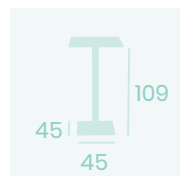

Ref. 9187

Ref. 9811

Ref. 9822

**Mesa Munich Rectangular Alta**  
**110x70**  
 Tablero Studio Tokio  
 Columna Médula Antracita  
 Base 80x42  
 Aluminio

**Mesa Munich Rectangular**  
**110x70**  
 Tablero Studio Tokio  
 Columna Médula Antracita  
 Base 80x42  
 Aluminio

**Mesa Munich**  
**70x70**  
 Tablero Solo Kbana Taupe  
 Columna Médula Antracita  
 Base 45x45  
 Aluminio

**Mesa Munich Alta**  
**70x70**  
 Tablero Solo Kbana Taupe  
 Columna Médula Antracita  
 Base 45x45  
 Aluminio

**Mesa Gran Munich Alta**  
**70x70**  
 Tablero Studio Tokio  
 Columna Médula  
 Antracita 17x17  
 Base 45x45  
 Aluminio

Ref. 9189 ✕

Ref. 9877 ✕

Ref. 9187 ✕

Ref. 9811 ✕

Ref. 9822 ✕

**Mesa Munich  
70x70**  
Tablero Compact Sicilia  
Base 45x45  
*Aluminio Pintado Blanco*