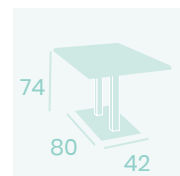

**Mesa Gran Munich Alta**  
**70x70**  
 Tablero Studio Tokio  
 Columna Médula  
 Antracita 17x17  
 Base 45x45  
 Aluminio

Ref. 9189 ✕

Ref. 9877 ✕

Ref. 9187 ✕

Ref. 9811 ✕

Ref. 9822 ✕

**Mesa Munich  
70x70**  
Tablero Compact Sicilia  
Base 45x45  
*Aluminio Pintado Blanco*

**Mesa Munich Baja  
70x70**  
Tablero Compact Sienna  
Base 45x45  
*Aluminio Pintado Blanco*

**Mesa Munich Alta  
70x70**  
Tablero Compact  
Mármol Almeria  
Base 45x45  
*Aluminio Pintado Blanco*

Ref. 9850