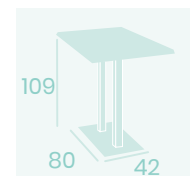

**Mesa Gran Munich Alta**  
**70x70**  
 Tablero Studio Tokio  
 Columna Médula  
 Antracita 17x17  
 Base 45x45  
 Aluminio

Ref. 9189 ✕

Ref. 9877 ✕

Ref. 9187 ✕

Ref. 9811 ✕

Ref. 9822 ✕

**Mesa Munich  
70x70**  
Tablero Compact Sicilia  
Base 45x45  
*Aluminio Pintado Blanco*

**Mesa Munich Baja  
70x70**  
Tablero Compact Sienna  
Base 45x45  
*Aluminio Pintado Blanco*

**Mesa Munich Alta  
70x70**  
Tablero Compact  
Mármol Almeria  
Base 45x45  
*Aluminio Pintado Blanco*

Ref. 9850