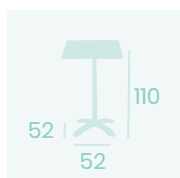

Ref. 7766AB