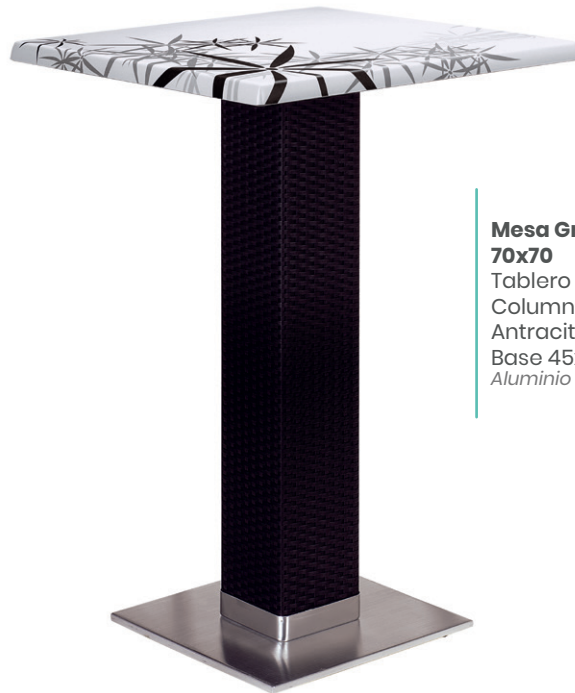

**Mesa Munich Rectangular Alta**  
**110x70**  
 Tablero Compact Sicilia  
 Base 80x42  
 Aluminio

**Mesa Munich Alta**  
**70x70**  
 Tablero Compact Sicilia  
 Base 45x45  
 Aluminio

Ref. 9850

Ref. 9877

Ref. 9187

Ref. 9811

Ref. 9822

**Mesa Munich Rectangular Alta**  
**110x70**  
 Tablero Studio Tokio  
 Columna Médula Antracita  
 Base 80x42  
 Aluminio

**Mesa Munich Rectangular**  
**110x70**  
 Tablero Studio Tokio  
 Columna Médula Antracita  
 Base 80x42  
 Aluminio

**Mesa Munich**  
**70x70**  
 Tablero Solo Kbana Taupe  
 Columna Médula Antracita  
 Base 45x45  
 Aluminio

**Mesa Munich Alta**  
**70x70**  
 Tablero Solo Kbana Taupe  
 Columna Médula Antracita  
 Base 45x45  
 Aluminio

**Mesa Munich Baja  
70x70**  
Tablero Compact Sienna  
Base 45x45  
*Aluminio Pintado Blanco*

**Mesa Munich Alta  
70x70**  
Tablero Compact  
Mármol Almeria  
Base 45x45  
*Aluminio Pintado Blanco*

Ref. 9850