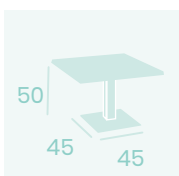

**Mesa Gran Munich Alta**  
**70x70**  
 Tablero Studio Tokio  
 Columna Médula  
 Antracita 17x17  
 Base 45x45  
 Aluminio

Ref. 9189 ✕

Ref. 9877 ✕

Ref. 9187 ✕

Ref. 9811 ✕

Ref. 9822 ✕

**Mesa Munich  
70x70**  
Tablero Compact Sicilia  
Base 45x45  
*Aluminio Pintado Blanco*

**Mesa Munich Baja  
70x70**  
Tablero Compact Sienna  
Base 45x45  
*Aluminio Pintado Blanco*

**Mesa Munich Alta  
70x70**  
Tablero Compact  
Mármol Almeria  
Base 45x45  
*Aluminio Pintado Blanco*

Ref. 9850