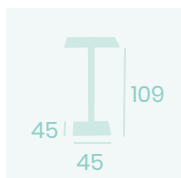

MESAS  
EXTERIOR

**Mesa Munich**  
**70x70**  
 Tablero Compact Sicilia  
 Base 45x45  
 Aluminio

**Mesa Munich Baja**  
**70x70**  
 Tablero Compact Sicilia  
 Base 45x45  
 Aluminio

**Mesa Munich Rectangular**  
**110x70**  
 Tablero Compact Sicilia  
 Base 80x42  
 Aluminio

**Mesa Munich Rectangular Alta**  
**110x70**  
 Tablero Compact Sicilia  
 Base 80x42  
 Aluminio

**Mesa Munich Alta**  
**70x70**  
 Tablero Compact Sicilia  
 Base 45x45  
 Aluminio

Ref. 9850

Ref. 9877

Ref. 9187

Ref. 9811

Ref. 9822

**Mesa Munich Rectangular Alta**  
**110x70**  
 Tablero Studio Tokio  
 Columna Médula Antracita  
 Base 80x42  
 Aluminio

**Mesa Munich Rectangular**  
**110x70**  
 Tablero Studio Tokio  
 Columna Médula Antracita  
 Base 80x42  
 Aluminio