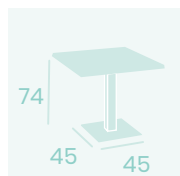

Ref. 9187

Ref. 9811

Ref. 9822

**Mesa Munich Rectangular Alta**  
**110x70**  
 Tablero Studio Tokio  
 Columna Médula Antracita  
 Base 80x42  
 Aluminio

**Mesa Munich Rectangular**  
**110x70**  
 Tablero Studio Tokio  
 Columna Médula Antracita  
 Base 80x42  
 Aluminio

**Mesa Munich**  
**70x70**  
 Tablero Solo Kbana Taupe  
 Columna Médula Antracita  
 Base 45x45  
 Aluminio

**Mesa Munich Alta**  
**70x70**  
 Tablero Solo Kbana Taupe  
 Columna Médula Antracita  
 Base 45x45  
 Aluminio

**Mesa Gran Munich Alta**  
**70x70**  
 Tablero Studio Tokio  
 Columna Médula  
 Antracita 17x17  
 Base 45x45  
 Aluminio

Ref. 9189 ✕

Ref. 9877 ✕

Ref. 9187 ✕

Ref. 9811 ✕

Ref. 9822 ✕

**Mesa Munich  
70x70**  
Tablero Compact Sicilia  
Base 45x45  
*Aluminio Pintado Blanco*

**Mesa Munich Baja  
70x70**  
Tablero Compact Sienna  
Base 45x45  
*Aluminio Pintado Blanco*

**Mesa Munich Alta  
70x70**  
Tablero Compact  
Mármol Almeria  
Base 45x45  
*Aluminio Pintado Blanco*

Ref. 9850