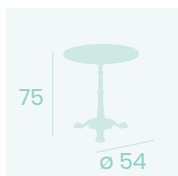

Tablero Solo Sienna  
Aro Latón  
Fundición de Hierro

**Mesa París 7004**  
Ø 80

Tablero Melamina  
Roble Atlas  
Fundición de Hierro

**Mesa París 7004**  
70x70

Tablero Melamina Roble Atlas  
Fundición de Hierro