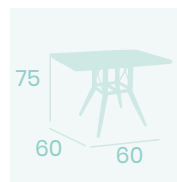

**Mesa Sanghai 912**  
120x80

Tablero Melamina  
Roble Hera  
*Pie Acero Pintado Blanco*

Ref. 912 

Ref. 813 

**Mesa Bering 8200**  
**80Ø**  
Tablero Melamina  
Studio Roble Karamel  
*Pie Acero Pintado Negro*

**Mesa Bering 8200**  
**80x80**  
Tablero Melamina Egger Ébano  
*Pie Acero Pintado Negro*

**Pie Bering 8200**  
*Pie Acero Pintado Negro*  
Peso: 7,80 kg.

Ref. 8200 ✂

Ref. 8200 ✂

**Mesa Bering 8200**  
**120x80**  
 Tablero Melamina  
 Studio Roble Karamel  
 Píe Acero Pintado Negro

**Mesa Bering Alta 8300**  
**70x70**  
 Tablero Melamina  
 Studio Roble Karamel  
 Píe Acero Pintado Negro

**Mesa Bering Alta 8300**  
**80Ø**  
 Tablero Melamina Egger Bronce  
 Píe Acero Pintado Negro