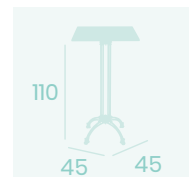

Ref. 1003

Ref. 1004

Ref. 1004

Ref. 7103

Ref. 7104

**Mesa Greco 4430**  
**Ø 70**  
 Tablero Melamina  
 Roble Hera  
 Fundición de Hierro 3 patas  
 Fundición de Aluminio 3 patas

**Mesa Greco 4440**  
**Ø 90**  
 Tablero Melamina Roble Hera  
 Fundición de Hierro 4 patas  
 Fundición de Aluminio 4 patas