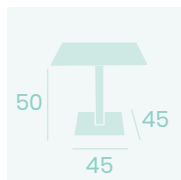

**Mesa Munich 9877**  
70x70

Tablero Compact Antártida  
Aluminio Pintado Grafito

**Mesa Munich Baja 9850**  
60x60

Tablero Compact Antártida  
Aluminio Pintado Grafito

**Mesa Munich Alta 9186**  
60x60

Tablero Compact Antártida  
Aluminio Pintado Grafito