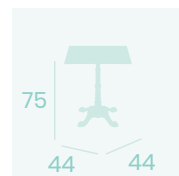

Mesa Parisino 502

Ø 70

Tablero Solo Sicilia Aro Latón
Fundición de Hierro

Mesa París 7003
Ø 70

Tablero Melamina
Egger Bronce
Fundición de Hierro

Mesa París 7003
Ø 70

Tablero Solo Sienna
Aro Latón
Fundición de Hierro

Mesa París 7004
Ø 80

Tablero Melamina
Roble Atlas
Fundición de Hierro

Mesa París 7004
70x70

Tablero Melamina Roble Atlas
Fundición de Hierro

Ref. 7004