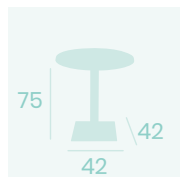

**Mesa Época 4640**  
110x70

Tablero Melamina  
Studio Valkiria  
Fundición de Hierro

**Mesa Época Alta 7620**  
60x60

Tablero Solo Pino Viejo  
Fundición de Hierro

Ref. 4620 ✂

Ref. 4620 ✂

Ref. 4640 ✂

Ref. 7620 ✂