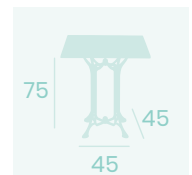

Ref. 4440 ✕

Ref. 4440 ✕

Ref. 503 ✕

Ref. 504 ✕

Ref. 504 ✕

**Mesa Gala 577**  
**70x70**

Tablero Compact Sicilia  
Bastidor Aluminio pintado Blanco  
Patas de Haya lacadas en Blanco

**Mesa Gala 577**  
**70x70**