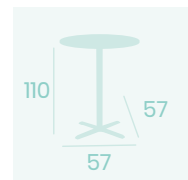

**Mesa Michigan Alta 7975**  
**Ø 80**  
 Tablero Melamina Roble Sinatra  
 Pie Acero Pintado Negro

**Mesa Michigan Alta 7970**  
**60x60**  
 Tablero Melamina Roble Hera  
 Pie Acero Pintado Negro

**Mesa Michigan Rectangular 4971**  
**110x70**  
 Tablero Melamina Roble Hera  
 Pie Acero Pintado Negro

Ref. 4971

Ref. 7970

Ref. 7975

**Mesa Milano 4870**  
**70x70**  
 Tablero Metalmelamina  
 Atenea Gris  
 Acero Pintado Negro

**Pie Milano 4870**  
 Acero Pintado Negro  
 Peso: 7 kg.

**Mesa Milano 4870**  
**Ø 80**  
 Tablero Melamina  
 Gama Studio Valkiria  
 Pie Acero Pintado Negro