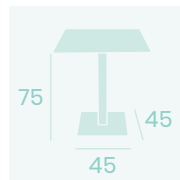

Ref. 9877 ✂ 📐