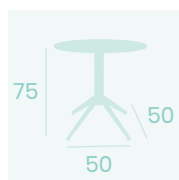

**Mesa Michigan Alta 7975**  
**Ø 80**  
 Tablero Melamina Roble Sinatra  
 Pie Acero Pintado Negro

**Mesa Michigan Alta 7970**  
**60x60**  
 Tablero Melamina Roble Hera  
 Pie Acero Pintado Negro

**Mesa Michigan Rectangular 4971**  
**110x70**  
 Tablero Melamina Roble Hera  
 Pie Acero Pintado Negro

Ref. 4971

Ref. 7970

Ref. 7975

**Mesa Milano 4870**  
**70x70**  
 Tablero Metalmelamina  
 Atenea Gris  
 Acero Pintado Negro

**Pie Milano 4870**  
 Acero Pintado Negro  
 Peso: 7 kg.

**Mesa Milano 4870**  
**Ø 80**  
 Tablero Melamina  
 Gama Studio Valkiria  
 Pie Acero Pintado Negro

**Mesa Milano Alta 7870**  
**60x60**  
 Tablero Melamina  
 Gama Studio Valkiria  
 Pie Acero Pintado Negro

**Mesa Milano 4870**  
**70x70**  
 Tablero Metalmelamina  
 Zeus Negro  
 Acero Pintado Negro