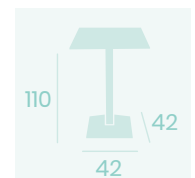

Ref. 9145

Ref. 9145

**Mesa Pirámide  
Ø 80**  
Tablero Melamina  
Studio Valkiria  
Fundición de Hierro

**Mesa Pirámide  
70x70**  
Tablero Melamina  
Studio Valkiria  
Fundición de Hierro

**Mesa Pirámide Alta  
60x60**  
Tablero Melamina  
Studio Valkiria  
Fundición de Hierro

**Mesa Pirámide Rectangular  
110x70**  
Tablero Solo Nogal  
Fundición de Hierro

Ref. 4160

Ref. 4160

Ref. 4140

Ref. 7660

Melamina Roble Joplin

**Mesa Hotel-42  
80x80**  
Tablero Melamina Roble Joplin  
*Pie Fundición de Hierro*

**Mesa Hotel-42 Ø70**  
Tablero Melamina  
Egger Bronce  
*Pie Fundición de Hierro*

**Mesa Hotel-42  
Ø 70**  
Tablero Solo Pino Viejo  
*Pie Fundición de Hierro  
Columna de Madera*

**Mesa Hotel-42 Alta  
70x70**  
Tablero Melamina  
Egger Bronce  
*Pie Fundición de Hierro*