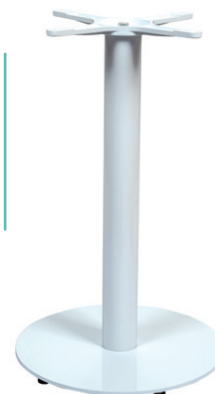

Pie Kolonia 9200
Pie Acero
Pintado Blanco
Columna cuadrada
Peso: 12,15Kg