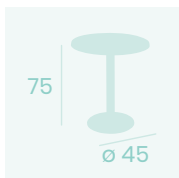

Mesa Gran Roma 9545
70x70

Tablero Metalmelamina Zeus Negro
Pie Aluminio

Mesa Gran Roma 9545

Ø 70

Tablero Compact
Mármol Almería
Pie Aluminio

Mesa Gran Roma 9545

Ø 70

Tablero Melamina Bronce
Pie Aluminio Pintado Gris

Mesa Gran Roma 9545

70x70

Tablero Metalmelamina
Atenea Gris
Pie Aluminio Pintado Blanco

Mesa Gran Roma 9545

Ø 70

Tablero Metalmelamina
Atenea Gris
Pie Aluminio Pintado Blanco

Ref. 9545

Ref. 9545