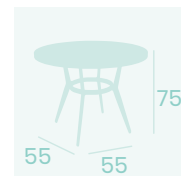

**Mesa Mauricio 5200  
80x80**

Tablero Melamina  
Roble Atlas  
Pie Aluminio  
Pintado Negro

**Mesa Mauricio 5200  
100Ø**  
Tablero Melamina  
Roble Atlas  
Pie Aluminio  
Pintado Negro

**Mesa Mauricio 5210  
120x80**

Tablero Melamina Olmo  
Pie Aluminio  
Pintado Negro

**Mesa Mauricio 5210  
120x80**  
Tablero Melamina Bronce  
Pie Aluminio  
Pintado Negro

**Pie Mauricio 5200**  
Pie Aluminio  
Pintado Negro  
Peso: 2,05Kg

Ref. 5200

Ref. 5200

Ref. 5210

**Mesa Michigan 4975**  
**80x80**  
 Tablero Melamina Roble Hera  
 Pie Acero Pintado Negro

**Mesa Michigan Alta 7970**  
**60x60**  
 Tablero Melamina  
 Fresno Taiga  
 Pie Acero Pintado Negro