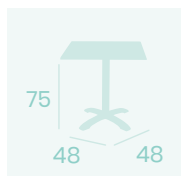

**Mesa Oslo 4760**  
**Ø 70**  
 Tablero Madera  
 de Pino color Nogal  
 Fundición de Hierro

**Mesa Oslo 4770**  
**Ø 70**  
 Tablero Melamina  
 Roble Hera  
 Fundición de Hierro

**Mesa Oslo 4760**  
**70x70**  
 Tablero Melamina  
 Roble Hera  
 Fundición de Hierro

**Mesa Oslo Alta 7170**  
**Ø 70**  
 Tablero Melamina  
 Roble Hera  
 Fundición de Hierro

**Mesa Oslo Alta 7160**  
**60x60**  
 Tablero Melamina Roble Hera  
 Fundición de Hierro

**Mesa Oslo Rectangular 4780**  
**110x70**  
 Tablero Melamina Roble Hera  
 Fundición de Hierro