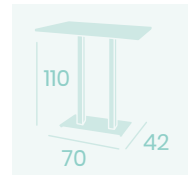

**Mesa Baviera 9102**  
**70x70**  
 Tablero Melamina Olmo  
 Pie Acero Pintado Blanco

NUEVO  
 PIE PINTADO  
 BLANCO

**Pie Baviera 9102**  
 Pie Acero  
 Pintado Blanco  
 Columna cuadrada  
 Peso: 14,45Kg

**Mesa Baviera Rectangular 9111**  
**120x80**  
 Tablero Melamina Fresno Taiga  
 Pie Acero Pintado Negro

MELAMINA FRESNO TAIGA

**Mesa Baviera**  
**Alta 9120**  
**60x60**  
 Tablero Melamina  
 Cambrian  
 Pie Acero  
 Pintado Negro

Ref. 9102

Ref. 9120

Ref. 9111

Ref. 9122

**Mesa Nápoles 9650**  
**Ø 70**  
Tablero Melamina  
Studio Valkiria  
*Pie Acero*

Melamina Atlas

Melamina Olmo

Melamina Valkiria