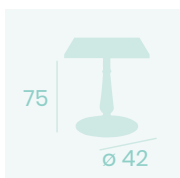

Ref. 4150MT