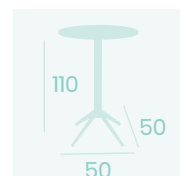

Ref. 4870 ✕ 2

Ref. 4870 ✕ 2

Ref. 7870 ✕ 2

**Mesa Milano Alta 7870**  
**Ø 70**  
 Tablero Compact Pompeya  
 Acero Pintado Negro

**Mesa Milano Alta 7870**  
**Ø 70**  
 Tablero Metalmelamina  
 Zeus Negro  
 Acero Pintado Negro

**Mesa Milano Alta 7870**  
**Ø 70**  
 Tablero Metalmelamina  
 Atenea Gris  
 Pie Acero Pintado Negro

**Mesa Milano 4870**  
**Ø 70**  
 Tablero Compact Pompeya  
 Acero Pintado Negro

Ref. 4870 ✂

Ref. 7870 ✂