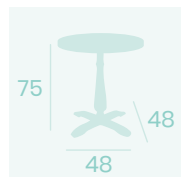

Ref. 8155T ✕