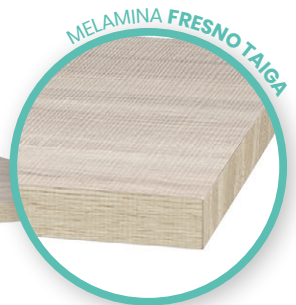

**Mesa Kolonia Rectangular 9211**  
**120x80**  
 Tablero Melamina Fresno Taiga  
 Pie Acero Pintado Negro

Ref. 9202

Ref. 9220

Ref. 9211

Ref. 9222

**Mesa Baviera Rectangular Alta 9122**  
**120x80**  
 Tablero Melamina Atlas  
 Pie Acero Pintado Blanco

**Mesa Baviera 9102**  
**70x70**  
 Tablero Melamina Olmo  
 Pie Acero Pintado Blanco

NUEVO  
 PIE PINTADO  
 BLANCO

**Pie Baviera 9102**  
 Pie Acero  
 Pintado Blanco  
 Columna cuadrada  
 Peso: 14,45Kg

**Mesa Baviera Rectangular 9111**  
**120x80**  
 Tablero Melamina Fresno Taiga  
 Pie Acero Pintado Negro

MELAMINA FRESNO TAIGA

**Mesa Baviera**  
**Alta 9120**  
**60x60**  
 Tablero Melamina  
 Cambrian  
 Pie Acero  
 Pintado Negro