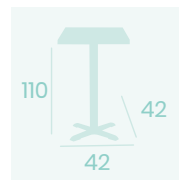

**Pie Michigan 4975**  
 Pie Acero Pintado Negro  
 Peso: 10,90 Kg.

**Mesa Michigan 4970**  
**Ø 70**  
 Tablero Metalmelamina  
 Zeus Negro  
 Pie Acero Pintado Negro

Ref. 4970

Ref. 4975

Ref. 7970

**Mesa Michigan 4970**  
**70x70**  
 Tablero Melamina Roble Hera  
 Pie Acero Pintado Negro

**Mesa Michigan Alta 7975**  
**Ø 80**  
 Tablero Melamina Roble Sinatra  
 Pie Acero Pintado Negro

**Mesa Michigan Alta 7970**  
**60x60**  
 Tablero Melamina Roble Hera  
 Pie Acero Pintado Negro

**Mesa Michigan Rectangular 4971**  
**110x70**  
 Tablero Melamina Roble Hera  
 Pie Acero Pintado Negro

Ref. 4971

Ref. 7970

Ref. 7975

**Mesa Milano 4870**  
**70x70**  
 Tablero Metalmelamina  
 Atenea Gris  
 Acero Pintado Negro

**Pie Milano 4870**  
 Acero Pintado Negro  
 Peso: 7 kg.

**Mesa Milano 4870**  
**Ø 80**  
 Tablero Melamina  
 Gama Studio Valkiria  
 Pie Acero Pintado Negro