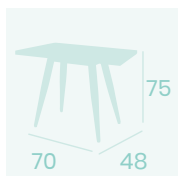

**Mesa Sanghai-V Alta 8991**  
Ø 70

Tablero Melamina Olmo  
*Pie Acero Pintado Negro*

**Mesa Sanghai-V Alta 8991**  
70x70

Tablero Melamina Olmo  
*Pie Acero Pintado Negro*

NUEVO  
PIE

Ref. 877

Ref. 877

Ref. 8991

**Mesa Sanghai-V68x48 Rectangular 813**  
120x80

Tablero Melamina Olmo  
*Pie Acero Pintado Negro*

DETALLE DIVISIÓN PIE

NUEVO  
PIE

**Mesa Sanghai 912**  
120x80

Tablero Melamina  
Cambrian  
*Pie Acero Pintado Negro*

**Mesa Sanghai 912**  
120x80

Tablero Melamina  
Roble Hera  
*Pie Acero Pintado Blanco*

Ref. 912 

Ref. 813 

**Mesa Bering 8200**  
**80Ø**  
Tablero Melamina  
Studio Roble Karamel  
*Pie Acero Pintado Negro*