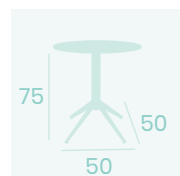

Ref. 4971

Ref. 7970

Ref. 7975

**Mesa Milano 4870**  
**70x70**  
 Tablero Metalmelamina  
 Atenea Gris  
 Acero Pintado Negro

**Pie Milano 4870**  
 Acero Pintado Negro  
 Peso: 7 kg.

**Mesa Milano 4870**  
**Ø 80**  
 Tablero Melamina  
 Gama Studio Valkiria  
 Pie Acero Pintado Negro

**Mesa Milano Alta 7870**  
**60x60**  
 Tablero Melamina  
 Gama Studio Valkiria  
 Pie Acero Pintado Negro

**Mesa Milano 4870**  
**70x70**  
 Tablero Metalmelamina  
 Zeus Negro  
 Acero Pintado Negro

Ref. 4870 ✕ 2

Ref. 4870 ✕ 2

Ref. 7870 ✕ 2

**Mesa Milano Alta 7870**  
**Ø 70**  
 Tablero Compact Pompeya  
 Acero Pintado Negro

**Mesa Milano Alta 7870**  
**Ø 70**  
 Tablero Metalmelamina  
 Zeus Negro  
 Acero Pintado Negro

**Mesa Milano Alta 7870**  
**Ø 70**  
 Tablero Metalmelamina  
 Atenea Gris  
 Pie Acero Pintado Negro

**Mesa Milano 4870**  
**Ø 70**  
 Tablero Compact Pompeya  
 Acero Pintado Negro

Ref. 4870 ✂

Ref. 7870 ✂