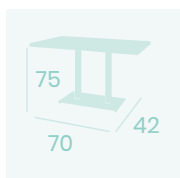

Mesa Baviera Rectangular Alta 9122
120x80
Tablero Melamina Atlas
Pie Acero Pintado Blanco

Ref. 9211