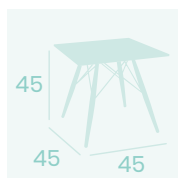

Mesa Picasso X-4 Baja 360
Ø 60
Tablero Compact Antártida
Pie Acero Pintado Deco Wengué

Ref. 366 ✕