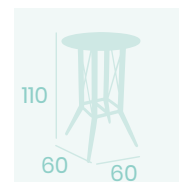

Mesa Bering Alta 8300
70x70
Tablero Melamina
Studio Roble Karamel
Píe Acero Pintado Negro