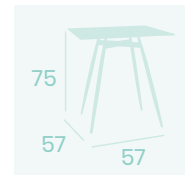

**Mesa Copenhagen 770**  
Ø 70

Tablero Compact Pompeya  
Pie Acero Pintado Negro

**Mesa Copenhagen 777**  
70x70

Tablero Melamina Cambrian  
Pie Acero Pintado Negro

Ref. 770

Ref. 777

**Mesa Eros 6882**  
**80x80**  
Tablero Compact Antartida  
*Pie Acero Pintado Grafito*