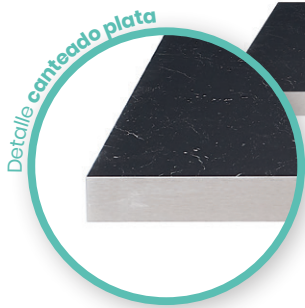

**Mesa Munich 9877
70x70**
Tablero Metalmelamina
Zeus Negro
Aluminio Pintado Blanco