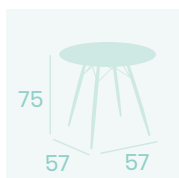

Tablero Compact Pompeya

Pie Acero Pintado Negro

**Pie Picasso X-4 477**

Pie Acero Pintado Negro

Peso: 4,50 kg.

Ref. 480

Ref. 477

**Mesa Picasso X-4 Baja 360**  
**Ø 60**  
 Tablero Compact Blanco  
*Pie Acero Pintado Negro*