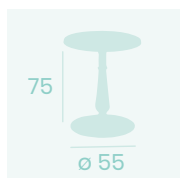

Ref. 4550T ✂ 📐