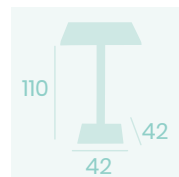

**Mesa Época 4640**  
110x70

Tablero Melamina  
Studio Valkiria  
Fundición de Hierro

**Mesa Época Alta 7620**  
60x60

Tablero Solo Pino Viejo  
Fundición de Hierro

Ref. 4620 ✂

Ref. 4620 ✂

Ref. 4640 ✂

Ref. 7620 ✂