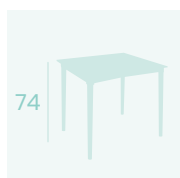

Tablero Compact  
Mármol Almería  
Bastidor Aluminio pintado negro  
Patas de Haya

**Mesa Cónica 7702**  
**70x70**

Tablero y patas de Madera  
color Nogal

**Mesa Classic 7700**  
**70x70**

Tablero y patas de Madera  
color Nogal