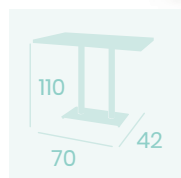

**Mesa Kolonia 9202**  
**70x70**  
 Tablero Melamina Cambrian  
 Pie Acero Pintado Negro

**Pie Kolonia 9200**  
 Pie Acero  
 Pintado Blanco  
 Columna cuadrada  
 Peso: 12,15Kg

**Mesa Kolonia Rectangular Alta 9222**  
**120x80**  
 Tablero Melamina Fresno Taiga  
 Pie Acero Pintado Negro

**Mesa Kolonia Rectangular 9211**  
**120x80**  
 Tablero Melamina Fresno Taiga  
 Pie Acero Pintado Negro

Ref. 9202

Ref. 9220

Ref. 9211

Ref. 9222

**Mesa Baviera Rectangular Alta 9122**  
**120x80**  
 Tablero Melamina Atlas  
 Pie Acero Pintado Blanco

**Mesa Baviera 9102**  
**70x70**  
 Tablero Melamina Olmo  
 Pie Acero Pintado Blanco

NUEVO  
 PIE PINTADO  
 BLANCO

**Pie Baviera 9102**  
 Pie Acero  
 Pintado Blanco  
 Columna cuadrada  
 Peso: 14,45Kg