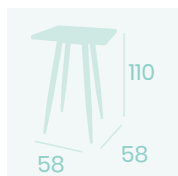

Tablero Melamina  
Roble Hera  
*Pie Acero Pintado Blanco*

**Mesa Sanghai-V 877**  
70x70

Tablero Melamina  
Cambrian  
*Pie Acero Pintado Negro*

**Mesa Sanghai-V 877**  
Ø 70

Tablero Melamina  
Cambrian  
*Pie Acero Pintado Negro*

**Mesa Sanghai-V Alta 8991**  
Ø 70

Tablero Melamina Olmo  
*Pie Acero Pintado Negro*

**Mesa Sanghai-V Alta 8991**  
70x70

Tablero Melamina Olmo  
*Pie Acero Pintado Negro*

NUEVO  
PIE

Ref. 877

Ref. 877

Ref. 8991

**Mesa Sanghai-V68x48 Rectangular 813**  
120x80

Tablero Melamina Olmo  
*Pie Acero Pintado Negro*

DETALLE DIVISIÓN PIE

NUEVO  
PIE

**Mesa Sanghai 912**  
120x80

Tablero Melamina  
Cambrian  
*Pie Acero Pintado Negro*