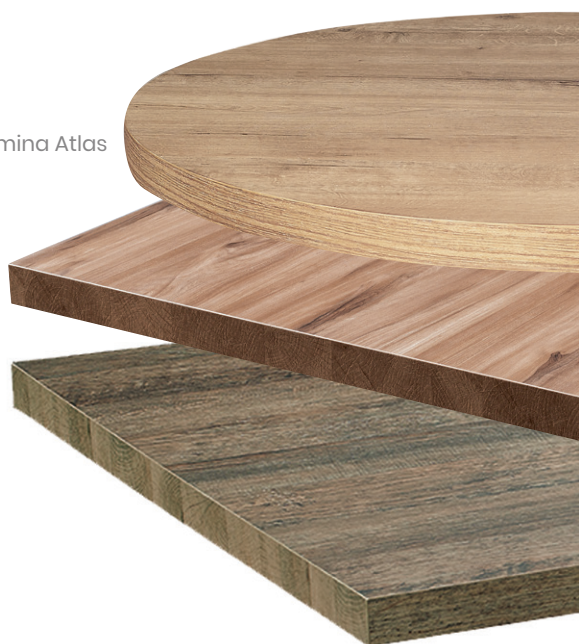

**Mesa Baviera Rectangular 9111**  
**120x80**  
 Tablero Melamina Fresno Taiga  
 Pie Acero Pintado Negro

MELAMINA FRESNO TAIGA

**Mesa Baviera**  
**Alta 9120**  
**60x60**  
 Tablero Melamina  
 Cambrian  
 Pie Acero  
 Pintado Negro

Ref. 9102

Ref. 9120

Ref. 9111

Ref. 9122

**Mesa Nápoles 9650**  
**Ø 70**  
Tablero Melamina  
Studio Valkiria  
*Pie Acero*

Melamina Atlas

Melamina Olmo

Melamina Valkiria

**Mesa Nápoles 9650**  
**70x70**  
Tablero Melamina  
Gama Studio Valkiria  
*Pie Acero*

Ref. 9650 ✕

Ref. 9650 ✕

**Mesa Munich 9877  
70x70**  
Tablero Metalmelamina  
Zeus Negro  
Aluminio Pintado Blanco