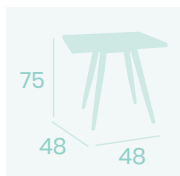

Tablero Melamina  
Roble Hera  
*Pie Acero Pintado Blanco*

**Mesa Sanghai-V 877**  
70x70

Tablero Melamina  
Cambrian  
*Pie Acero Pintado Negro*

**Mesa Sanghai-V 877**  
Ø 70

Tablero Melamina  
Cambrian  
*Pie Acero Pintado Negro*

**Mesa Sanghai-V Alta 8991**  
Ø 70

Tablero Melamina Olmo  
*Pie Acero Pintado Negro*

**Mesa Sanghai-V Alta 8991**  
70x70

Tablero Melamina Olmo  
*Pie Acero Pintado Negro*

NUEVO  
PIE

Ref. 877

Ref. 877

Ref. 8991

**Mesa Sanghai-V68x48 Rectangular 813**  
120x80

Tablero Melamina Olmo  
*Pie Acero Pintado Negro*

DETALLE DIVISIÓN PIE

NUEVO  
PIE

**Mesa Sanghai 912**  
120x80

Tablero Melamina  
Cambrian  
*Pie Acero Pintado Negro*