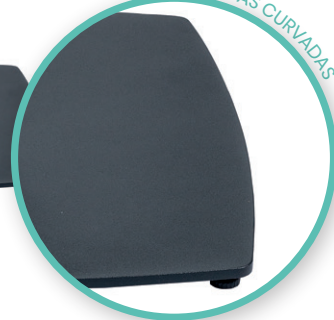

Mesa Hanover Alta 70x70
Tablero Melamina Egger
Bronce
Acero Pintado Negro

DETALLE ARISTAS CURVADAS