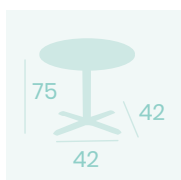

Pie Michigan 4975
Pie Acero Pintado Negro
Peso: 10,90 Kg.

Ref. 4970