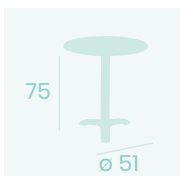

**Mesa Oslo 4760**  
**Ø 70**  
 Tablero Madera  
 de Pino color Nogal  
 Fundición de Hierro

**Mesa Oslo 4770**  
**Ø 70**  
 Tablero Melamina  
 Roble Hera  
 Fundición de Hierro

**Mesa Oslo 4760**  
**70x70**  
 Tablero Melamina  
 Roble Hera  
 Fundición de Hierro

**Mesa Oslo Alta 7170**  
**Ø 70**  
 Tablero Melamina  
 Roble Hera  
 Fundición de Hierro

**Mesa Oslo Alta 7160**  
**60x60**  
 Tablero Melamina Roble Hera  
 Fundición de Hierro

**Mesa Oslo Rectangular 4780**  
**110x70**  
 Tablero Melamina Roble Hera  
 Fundición de Hierro