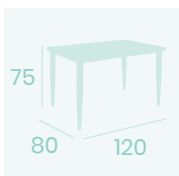

Mesa Sanghai 912
120x80

Tablero Melamina
Roble Hera
Pie Acero Pintado Blanco