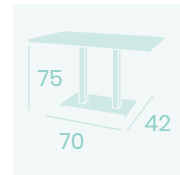

**Mesa Baviera 9102**  
**70x70**  
 Tablero Melamina Olmo  
 Pie Acero Pintado Blanco

NUEVO  
 PIE PINTADO  
 BLANCO

**Pie Baviera 9102**  
 Pie Acero  
 Pintado Blanco  
 Columna cuadrada  
 Peso: 14,45Kg

**Mesa Baviera Rectangular 9111**  
**120x80**  
 Tablero Melamina Fresno Taiga  
 Pie Acero Pintado Negro

MELAMINA FRESNO TAIGA

**Mesa Baviera**  
**Alta 9120**  
**60x60**  
 Tablero Melamina  
 Cambrian  
 Pie Acero  
 Pintado Negro

Ref. 9102

Ref. 9120

Ref. 9111

Ref. 9122

**Mesa Nápoles 9650**  
**Ø 70**  
Tablero Melamina  
Studio Valkiria  
*Pie Acero*

Melamina Atlas

Melamina Olmo

Melamina Valkiria