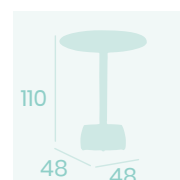

Mesa Hanover Alta 70x70
Tablero Melamina Olmo
Acero Pintado Blanco

Ref. 9320