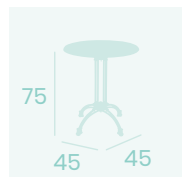

Mesa Greco 4440
Ø 90
Tablero Melamina Roble Hera
Fundición de Hierro 4 patas
Fundición de Aluminio 4 patas

Ref. 1004