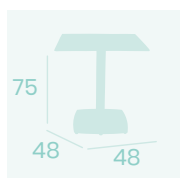

DETALLE ARISTAS CURVADAS

**Pie Hanover 9322**  
 Acero Pintado Negro  
 Peso: 16,70 kg.

**Pie Hanover 9322**  
 Acero Pintado Blanco  
 Peso: 16,70 kg.

Ref. 9322

Ref. 9322

**Mesa Hanover Alta 70x70**  
Tablero Melamina Olmo  
*Acero Pintado Blanco*