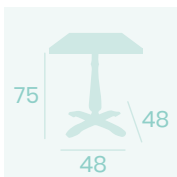

Ref. 8155T ✕