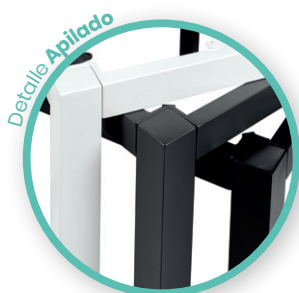

**Mesa Eros Plus 288
80x80**
Tablero Melamina
Roble Atlas
Pie Aluminio
Pintado Negro