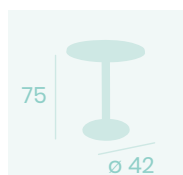

Ref. 9145

Ref. 9145

**Mesa Pirámide  
Ø 80**  
Tablero Melamina  
Studio Valkiria  
Fundición de Hierro

**Mesa Pirámide  
70x70**  
Tablero Melamina  
Studio Valkiria  
Fundición de Hierro

**Mesa Pirámide Alta  
60x60**  
Tablero Melamina  
Studio Valkiria  
Fundición de Hierro

**Mesa Pirámide Rectangular  
110x70**  
Tablero Solo Nogal  
Fundición de Hierro

Ref. 4160

Ref. 4160

Ref. 4140

Ref. 7660

Melamina Roble Joplin

**Mesa Hotel-42  
80x80**  
Tablero Melamina Roble Joplin  
*Pie Fundición de Hierro*

**Mesa Hotel-42 Ø70**  
Tablero Melamina  
Egger Bronce  
*Pie Fundición de Hierro*

**Mesa Hotel-42  
Ø 70**  
Tablero Solo Pino Viejo  
*Pie Fundición de Hierro  
Columna de Madera*

**Mesa Hotel-42 Alta  
70x70**  
Tablero Melamina  
Egger Bronce  
*Pie Fundición de Hierro*