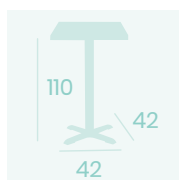

Ref. 5200

Ref. 5200

Ref. 5210

**Mesa Michigan 4975**  
**80x80**  
 Tablero Melamina Roble Hera  
 Pie Acero Pintado Negro

**Mesa Michigan Alta 7970**  
**60x60**  
 Tablero Melamina  
 Fresno Taiga  
 Pie Acero Pintado Negro

**Pie Michigan 4975**  
 Pie Acero Pintado Negro  
 Peso: 10,90 Kg.

**Mesa Michigan 4970**  
**Ø 70**  
 Tablero Metalmelamina  
 Zeus Negro  
 Pie Acero Pintado Negro

Ref. 4970

Ref. 4975

Ref. 7970

**Mesa Michigan 4970**  
**70x70**  
 Tablero Melamina Roble Hera  
 Pie Acero Pintado Negro

**Mesa Michigan Alta 7975**  
**Ø 80**  
 Tablero Melamina Roble Sinatra  
 Pie Acero Pintado Negro

**Mesa Michigan Alta 7970**  
**60x60**  
 Tablero Melamina Roble Hera  
 Pie Acero Pintado Negro

**Mesa Michigan Rectangular 4971**  
**110x70**  
 Tablero Melamina Roble Hera  
 Pie Acero Pintado Negro