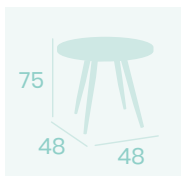

Tablero Melamina  
Roble Hera  
*Pie Acero Pintado Blanco*

**Mesa Sanghai-V 877**  
70x70

Tablero Melamina  
Cambrian  
*Pie Acero Pintado Negro*

**Mesa Sanghai-V 877**  
Ø 70

Tablero Melamina  
Cambrian  
*Pie Acero Pintado Negro*

**Mesa Sanghai-V Alta 8991**  
Ø 70

Tablero Melamina Olmo  
*Pie Acero Pintado Negro*

**Mesa Sanghai-V Alta 8991**  
70x70

Tablero Melamina Olmo  
*Pie Acero Pintado Negro*

NUEVO  
PIE

Ref. 877

Ref. 877

Ref. 8991

**Mesa Sanghai-V68x48 Rectangular 813**  
120x80

Tablero Melamina Olmo  
*Pie Acero Pintado Negro*

DETALLE DIVISIÓN PIE

NUEVO  
PIE

**Mesa Sanghai 912**  
120x80

Tablero Melamina  
Cambrian  
*Pie Acero Pintado Negro*