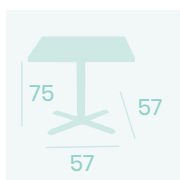

Pie Michigan 4975
Pie Acero Pintado Negro
Peso: 10,90 Kg.

Ref. 4975