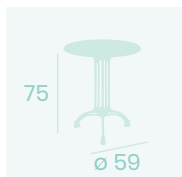

**Mesa Marbella 1004**  
**Ø 80**  
 Tablero Melamina  
 Studio Valkiria  
 Fundición de Hierro 4 patas

**Mesa Marbella 1004**  
**70x70**  
 Tablero Melamina Studio Valkiria  
 Fundición de Hierro 4 patas

**Mesa Marbella Alta 7103**  
**Ø 60**  
 Tablero Melamina Studio Valkiria  
 Fundición de Hierro 3 patas

**Mesa Marbella Alta 7104**  
**60x60**  
 Tablero Melamina  
 Studio Valkiria  
 Fundición de Hierro 4 patas