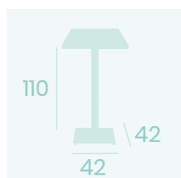

NUEVO
PIE PINTADO
BLANCO

Ref. 9220