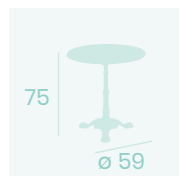

Mesa Parisino 502

Ø 70

Tablero Solo Sicilia Aro Latón
Fundición de Hierro

Mesa París 7003
Ø 70

Tablero Melamina
Egger Bronce
Fundición de Hierro

Mesa París 7003
Ø 70

Tablero Solo Sienna
Aro Latón
Fundición de Hierro

Mesa París 7004
Ø 80

Tablero Melamina
Roble Atlas
Fundición de Hierro

Mesa París 7004
70x70

Tablero Melamina Roble Atlas
Fundición de Hierro

Ref. 7003