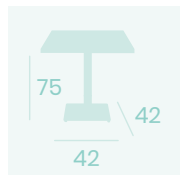

MELAMINA FRESNO TAIGA

Mesa Baviera
Alta 9120
60x60
Tablero Melamina
Cambrian
Pie Acero
Pintado Negro