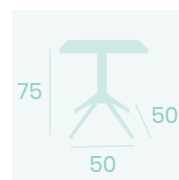

Ref. 4870 ✕ 2