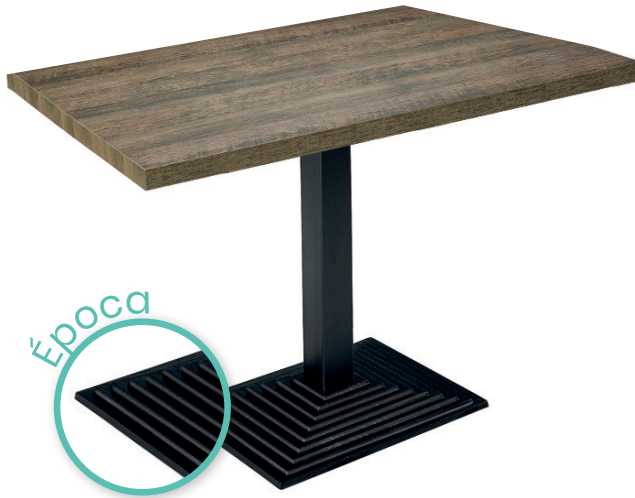

Tablero Melamina  
Roble Atlas  
Pie Fundición de Hierro

Ref. 4610

Ref. 4610M

Ref. 7108

**Mesa Época 4620**  
Ø 80

Tablero Melamina Studio Valkiria  
Fundición de Hierro

**Mesa Época 4620**  
70x70

Tablero Melamina  
Studio Valkiria  
Fundición de Hierro