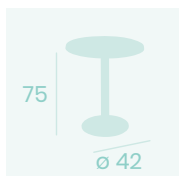

Mesa Época 4610
Ø 70

Tablero Melamina Roble Atlas
Pie Fundición de Hierro

Mesa Época 4610
70x70

Tablero Melamina
Roble Atlas
Pie Fundición de Hierro

Mesa Época 4610M
70x70

Tablero Melamina
Roble Atlas
Pie Fundición de Hierro
Columna de Madera

Mesa Época 4610M
Ø 70

Tablero Melamina Roble Atlas
Pie Fundición de Hierro
Columna de Madera

Mesa Época Alta 7108
Ø 60

Tablero Melamina
Roble Atlas
Pie Fundición de Hierro

Ref. 4610

Ref. 4610M

Ref. 7108