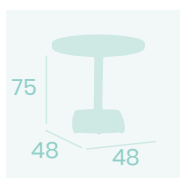

**Mesa Milano Alta 7870**  
**Ø 70**  
 Tablero Metalmelamina  
 Atenea Gris  
 Pie Acero Pintado Negro

**Mesa Milano 4870**  
**Ø 70**  
 Tablero Compact Pompeya  
 Acero Pintado Negro

Ref. 4870 ✂

Ref. 7870 ✂

**Mesa Hanover Ø70**  
 Tablero Compact blanco  
 Acero Pintado Blanco

**Mesa Hanover Ø70**  
 Tablero Melamina Studio  
 Roble Karamel  
 Acero Pintado Blanco

**Mesa Hanover 70x70**  
 Tablero Solo Sienna  
 Acero Pintado Negro

DETALLE ARISTAS CURVADAS

**Pie Hanover 9322**  
 Acero Pintado Negro  
 Peso: 16,70 kg.

**Pie Hanover 9322**  
 Acero Pintado Blanco  
 Peso: 16,70 kg.

Ref. 9322

Ref. 9322

**Mesa Hanover Alta 70x70**  
Tablero Melamina Olmo  
*Acero Pintado Blanco*