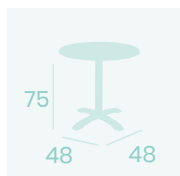

**Mesa Oslo 4760**  
**Ø 70**  
 Tablero Madera  
 de Pino color Nogal  
 Fundición de Hierro

**Mesa Oslo 4770**  
**Ø 70**  
 Tablero Melamina  
 Roble Hera  
 Fundición de Hierro

**Mesa Oslo 4760**  
**70x70**  
 Tablero Melamina  
 Roble Hera  
 Fundición de Hierro

**Mesa Oslo Alta 7170**  
**Ø 70**  
 Tablero Melamina  
 Roble Hera  
 Fundición de Hierro

**Mesa Oslo Alta 7160**  
**60x60**  
 Tablero Melamina Roble Hera  
 Fundición de Hierro

**Mesa Oslo Rectangular 4780**  
**110x70**  
 Tablero Melamina Roble Hera  
 Fundición de Hierro