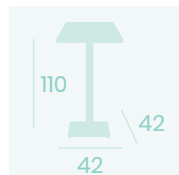

NUEVO
PIE PINTADO
BLANCO

MELAMINA FRESNO TAIGA