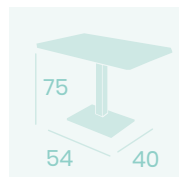

**Mesa Época 4640**  
110x70

Tablero Melamina  
Studio Valkiria  
Fundición de Hierro

**Mesa Época Alta 7620**  
60x60

Tablero Solo Pino Viejo  
Fundición de Hierro

Ref. 4620 ✂

Ref. 4620 ✂

Ref. 4640 ✂

Ref. 7620 ✂