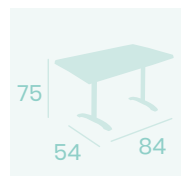

**Mesa Oslo 4760**  
**Ø 70**  
 Tablero Madera  
 de Pino color Nogal  
 Fundición de Hierro

**Mesa Oslo 4770**  
**Ø 70**  
 Tablero Melamina  
 Roble Hera  
 Fundición de Hierro

**Mesa Oslo 4760**  
**70x70**  
 Tablero Melamina  
 Roble Hera  
 Fundición de Hierro

**Mesa Oslo Alta 7170**  
**Ø 70**  
 Tablero Melamina  
 Roble Hera  
 Fundición de Hierro

**Mesa Oslo Alta 7160**  
**60x60**  
 Tablero Melamina Roble Hera  
 Fundición de Hierro

**Mesa Oslo Rectangular 4780**  
**110x70**  
 Tablero Melamina Roble Hera  
 Fundición de Hierro