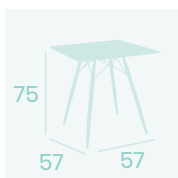

Tablero Compact Pompeya

Pie Acero Pintado Negro

**Pie Picasso X-4 477**

Pie Acero Pintado Negro

Peso: 4,50 kg.

Ref. 480

Ref. 477

**Mesa Picasso X-4 Baja 360**  
**Ø 60**  
 Tablero Compact Blanco  
*Pie Acero Pintado Negro*