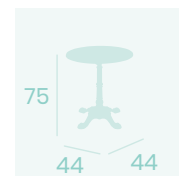

Mesa Parisino 502

Ø 70

Tablero Solo Sicilia Aro Latón
Fundición de Hierro

Mesa París 7003
Ø 70

Tablero Melamina
Egger Bronce
Fundición de Hierro

Mesa París 7003
Ø 70

Tablero Solo Sienna
Aro Latón
Fundición de Hierro

Mesa París 7004
Ø 80

Tablero Melamina
Roble Atlas
Fundición de Hierro

Mesa París 7004
70x70

Tablero Melamina Roble Atlas
Fundición de Hierro

Ref. 7004