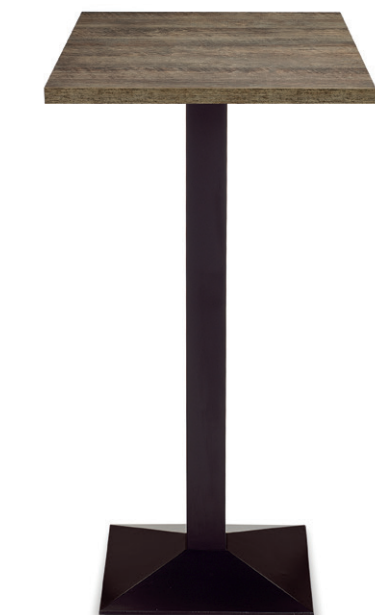

**Mesa Gran Roma Alta 9145  
Ø 70**  
Tablero Melamina Bronce  
*Pie Aluminio Pintado Gris*

**Mesa Gran Roma  
Alta 9145 Ø 70**  
Tablero Melamina Studio  
Roble Karamel  
*Pie Alumino*

**Mesa Gran Roma Alta 9145  
70x70**  
Tablero Melamina Atlas  
*Pie Aluminio Pintado Blanco*

Ref. 9145

Ref. 9145

**Mesa Pirámide  
Ø 80**  
Tablero Melamina  
Studio Valkiria  
Fundición de Hierro

**Mesa Pirámide  
70x70**  
Tablero Melamina  
Studio Valkiria  
Fundición de Hierro

**Mesa Pirámide Alta  
60x60**  
Tablero Melamina  
Studio Valkiria  
Fundición de Hierro