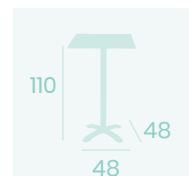

**Mesa Oslo 4760**  
**Ø 70**  
 Tablero Madera  
 de Pino color Nogal  
 Fundición de Hierro

**Mesa Oslo 4770**  
**Ø 70**  
 Tablero Melamina  
 Roble Hera  
 Fundición de Hierro

**Mesa Oslo 4760**  
**70x70**  
 Tablero Melamina  
 Roble Hera  
 Fundición de Hierro

**Mesa Oslo Alta 7170**  
**Ø 70**  
 Tablero Melamina  
 Roble Hera  
 Fundición de Hierro

**Mesa Oslo Alta 7160**  
**60x60**  
 Tablero Melamina Roble Hera  
 Fundición de Hierro

**Mesa Oslo Rectangular 4780**  
**110x70**  
 Tablero Melamina Roble Hera  
 Fundición de Hierro