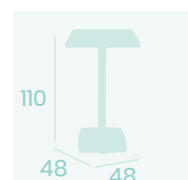

Mesa Hanover Alta 70x70
Tablero Melamina Olmo
Acero Pintado Blanco

Ref. 9320