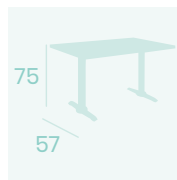

Tablero Melamina Olmo  
Pie Aluminio  
Pintado Negro

**Mesa Mauricio 5210  
120x80**  
Tablero Melamina Bronce  
Pie Aluminio  
Pintado Negro

**Pie Mauricio 5200**  
Pie Aluminio  
Pintado Negro  
Peso: 2,05Kg

Ref. 5200

Ref. 5200

Ref. 5210

**Mesa Michigan 4975**  
**80x80**  
 Tablero Melamina Roble Hera  
 Pie Acero Pintado Negro

**Mesa Michigan Alta 7970**  
**60x60**  
 Tablero Melamina  
 Fresno Taiga  
 Pie Acero Pintado Negro

**Pie Michigan 4975**  
 Pie Acero Pintado Negro  
 Peso: 10,90 Kg.

**Mesa Michigan 4970**  
**Ø 70**  
 Tablero Metalmelamina  
 Zeus Negro  
 Pie Acero Pintado Negro

Ref. 4970

Ref. 4975

Ref. 7970

**Mesa Michigan 4970**  
**70x70**  
 Tablero Melamina Roble Hera  
 Pie Acero Pintado Negro

**Mesa Michigan Alta 7975**  
**Ø 80**  
 Tablero Melamina Roble Sinatra  
 Pie Acero Pintado Negro

**Mesa Michigan Alta 7970**  
**60x60**  
 Tablero Melamina Roble Hera  
 Pie Acero Pintado Negro

**Mesa Michigan Rectangular 4971**  
**110x70**  
 Tablero Melamina Roble Hera  
 Pie Acero Pintado Negro