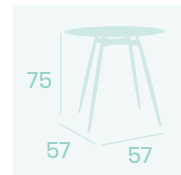

Mesa Copenhagen 777
70x70

Tablero Melamina Cambrian
Pie Acero Pintado Negro

Ref. 770