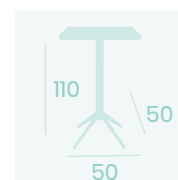

Ref. 4971

Ref. 7970

Ref. 7975

**Mesa Milano 4870**  
**70x70**  
 Tablero Metalmelamina  
 Atenea Gris  
 Acero Pintado Negro

**Pie Milano 4870**  
 Acero Pintado Negro  
 Peso: 7 kg.

**Mesa Milano 4870**  
**Ø 80**  
 Tablero Melamina  
 Gama Studio Valkiria  
 Pie Acero Pintado Negro

**Mesa Milano Alta 7870**  
**60x60**  
 Tablero Melamina  
 Gama Studio Valkiria  
 Pie Acero Pintado Negro

**Mesa Milano 4870**  
**70x70**  
 Tablero Metalmelamina  
 Zeus Negro  
 Acero Pintado Negro

Ref. 4870 ✕ 2

Ref. 4870 ✕ 2

Ref. 7870 ✕ 2

**Mesa Milano Alta 7870**  
**Ø 70**  
 Tablero Compact Pompeya  
 Acero Pintado Negro

**Mesa Milano Alta 7870**  
**Ø 70**  
 Tablero Metalmelamina  
 Zeus Negro  
 Acero Pintado Negro