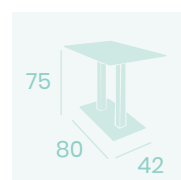

Ref. 9811 ✂ 📐