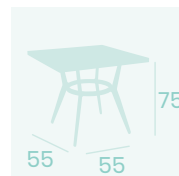

**Mesa Eros Plus 211  
120x80**  
Tablero Melamina Bronce  
Pie Aluminio Pintado Negro

Ref. 288

Ref. 211

NUEVO  
MODELO

**Mesa Mauricio 5200  
80x80**  
Tablero Melamina  
Roble Atlas  
Pie Aluminio  
Pintado Negro

**Mesa Mauricio 5200  
80x80**

Tablero Melamina  
Roble Atlas  
Pie Aluminio  
Pintado Negro

**Mesa Mauricio 5200  
100Ø**  
Tablero Melamina  
Roble Atlas  
Pie Aluminio  
Pintado Negro

**Mesa Mauricio 5210  
120x80**

Tablero Melamina Olmo  
Pie Aluminio  
Pintado Negro

**Mesa Mauricio 5210  
120x80**  
Tablero Melamina Bronce  
Pie Aluminio  
Pintado Negro

**Pie Mauricio 5200**  
Pie Aluminio  
Pintado Negro  
Peso: 2,05Kg