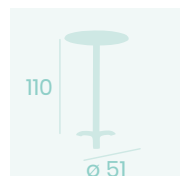

**Mesa Oslo 4760**  
**Ø 70**  
 Tablero Madera  
 de Pino color Nogal  
 Fundición de Hierro

**Mesa Oslo 4770**  
**Ø 70**  
 Tablero Melamina  
 Roble Hera  
 Fundición de Hierro

**Mesa Oslo 4760**  
**70x70**  
 Tablero Melamina  
 Roble Hera  
 Fundición de Hierro

**Mesa Oslo Alta 7170**  
**Ø 70**  
 Tablero Melamina  
 Roble Hera  
 Fundición de Hierro

**Mesa Oslo Alta 7160**  
**60x60**  
 Tablero Melamina Roble Hera  
 Fundición de Hierro

**Mesa Oslo Rectangular 4780**  
**110x70**  
 Tablero Melamina Roble Hera  
 Fundición de Hierro