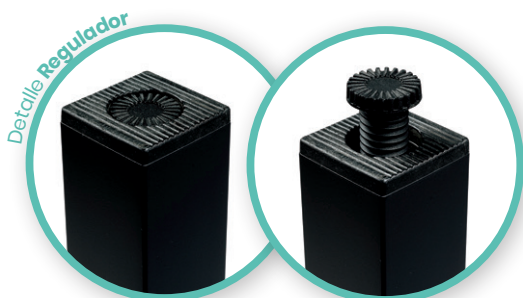

**Mesa Eros Plus 211  
120x80**  
Tablero Melamina Bronce  
Pie Aluminio Pintado Negro

Ref. 288

Ref. 211

NUEVO  
MODELO

**Mesa Mauricio 5200  
80x80**  
Tablero Melamina  
Roble Atlas  
Pie Aluminio  
Pintado Negro