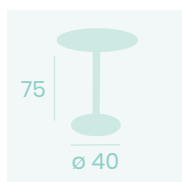

Mesa Nápoles 9650
70x70
Tablero Melamina
Gama Studio Valkiria
Pie Acero

Ref. 9650 ✕