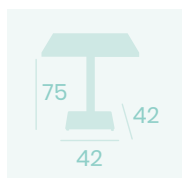

NUEVO
PIE PINTADO
BLANCO

Ref. 9202