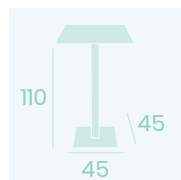

Ref. 9186 ✂ 📐