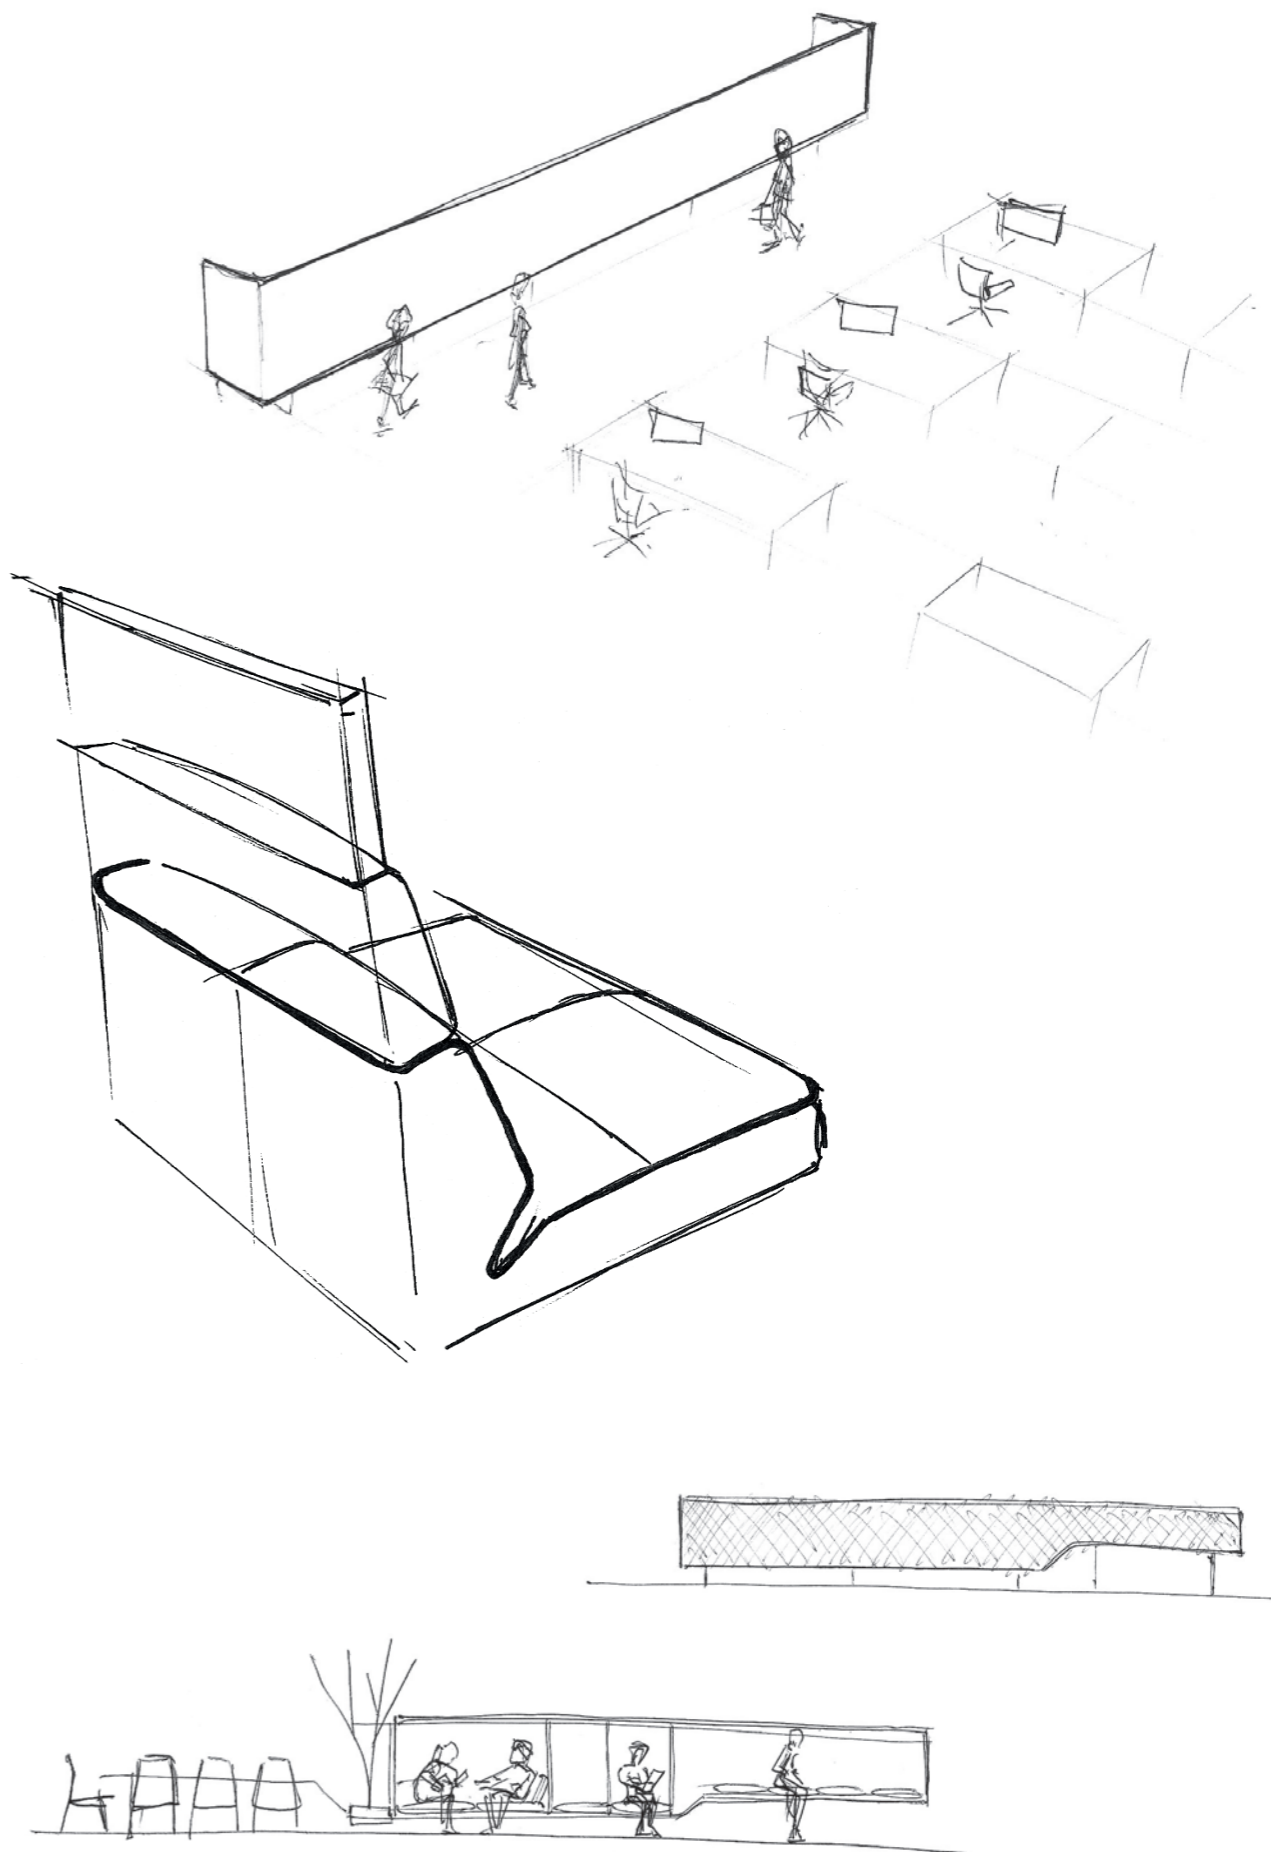

Longo is a system capable of taking your work level to the desired point that it fuses soft seating with the office using a platform from a robust structure but with a light aspect, which acts as a link to connect and branch numerous modules in a space.

Longo es un sistema capaz de llevar tu nivel de trabajo al punto deseado, que fusiona el soft seating con la oficina mediante una plataforma de estructura robusta y aspecto ligero, que actúa de enlace para conectar y ramificar multitud de módulos en un espacio.

Longo est un système capable de d'améliorer votre productivité qui fusionne le soft seating avec le bureau à l'aide d'une structure en plateforme robuste légère, qui permet de connecter et de lier une multitude de modules dans un espace.

Mit dem Sitzsystem Longo kann man seine Leistungsfähigkeit zurückerlangen. Longo fusioniert das Konzept des Soft Seatings mit den Ansprüchen eines Büros. Dazu wurde eine von der Struktur her robuste, ästhetisch jedoch leichte Plattform entwickelt, die als Bindeglied für die einzelnen Module zur Gestaltung des Raums dient.