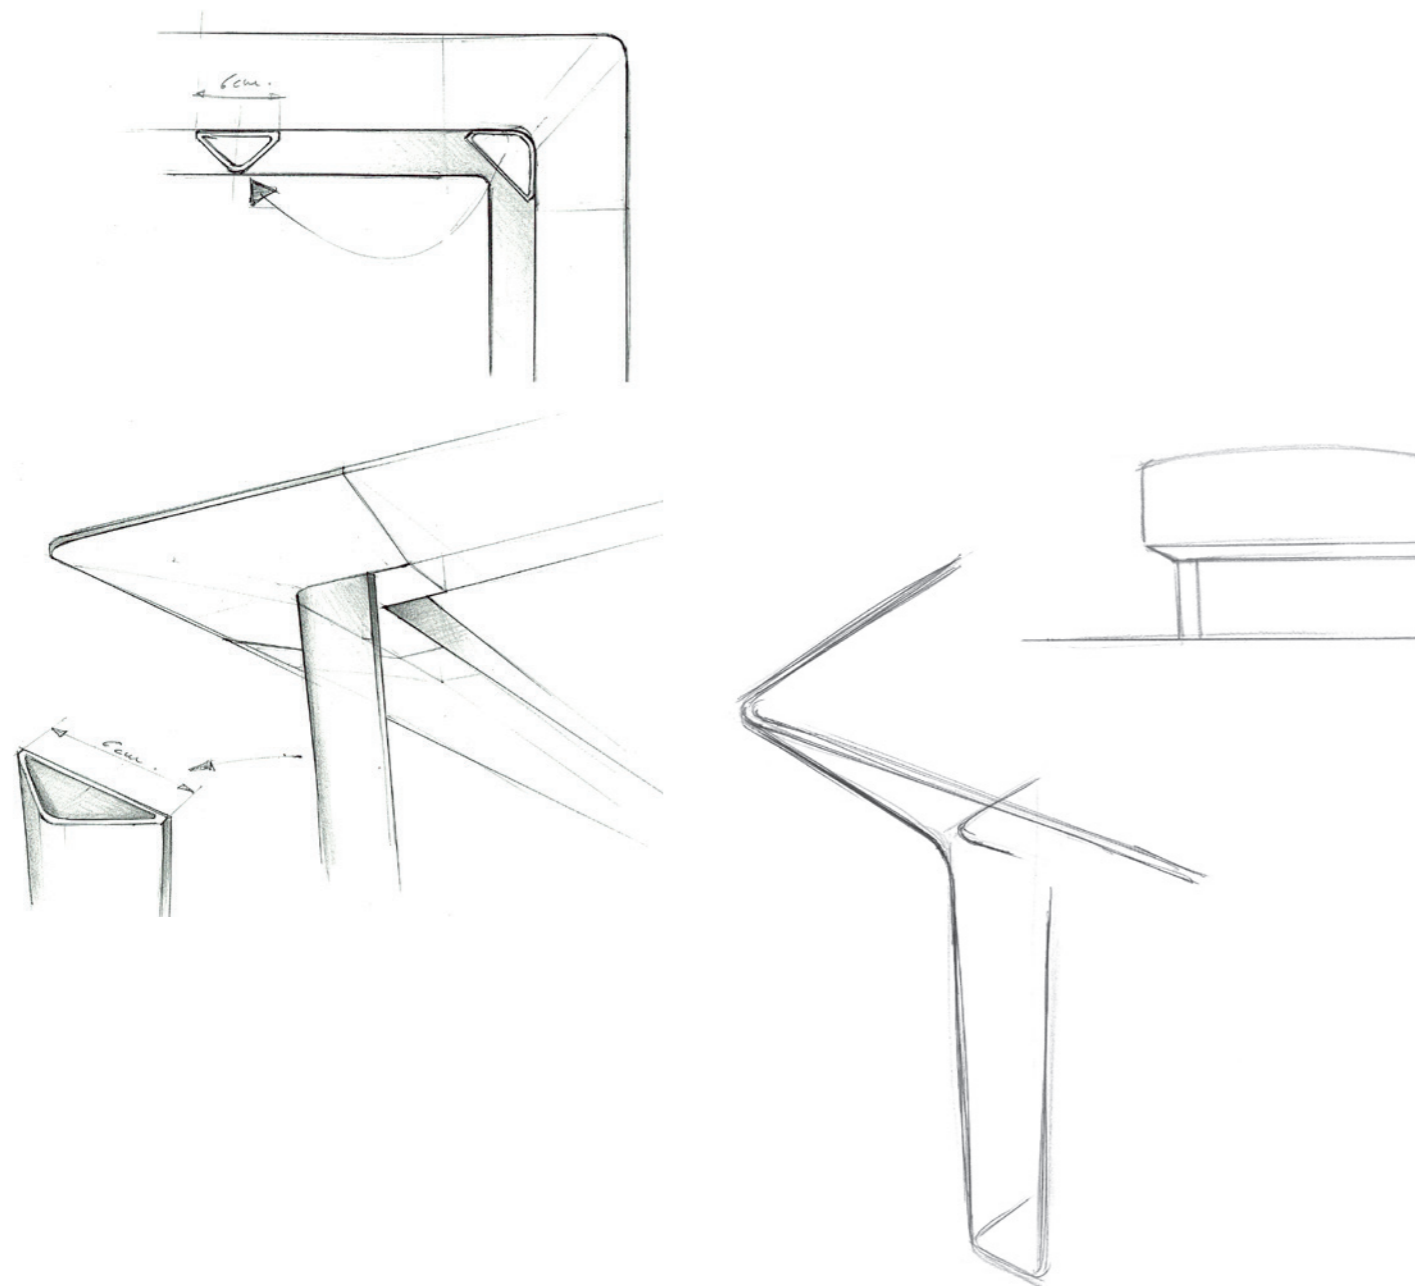

Longo is a system capable of taking your work level to the desired point that it fuses soft seating with the office using a platform from a robust structure but with a light aspect, which acts as a link to connect and branch numerous modules in a space.

Longo es un sistema capaz de llevar tu nivel de trabajo al punto deseado, que fusiona el soft seating con la oficina mediante una plataforma de estructura robusta y aspecto ligero, que actúa de enlace para conectar y ramificar multitud de módulos en un espacio.

Longo est un système capable de d'améliorer votre productivité qui fusionne le soft seating avec le bureau à l'aide d'une structure en plateforme robuste légère, qui permet de connecter et de lier une multitude de modules dans un espace.

Mit dem Sitzsystem Longo kann man seine Leistungsfähigkeit zurückerlangen. Longo fusioniert das Konzept des Soft Seatings mit den Ansprüchen eines Büros. Dazu wurde eine von der Struktur her robuste, ästhetisch jedoch leichte Plattform entwickelt, die als Bindeglied für die einzelnen Module zur Gestaltung des Raums dient.