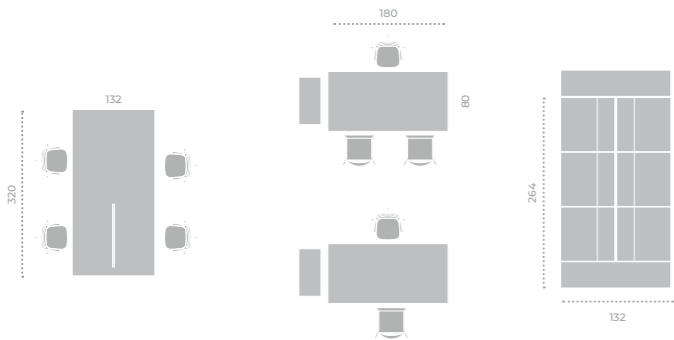

LONGO FUSES SOFT
SEATING WITH THE OFFICE