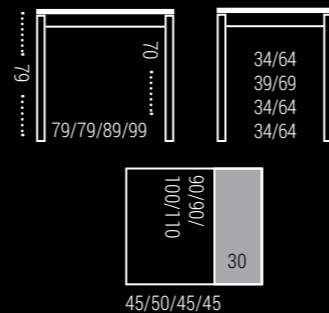

Patatas: Metálicas cuadradas 50x50 en color epoxi aluminio o colores texturizados.*

* PATA METÁLICA DE 50X50 CON DOS TORNILLOS DE AGARRE.

Encimera y Extensiones: FENIX negro / Canto: Negro / Estructura y Patas: Metal epoxi aluminio.