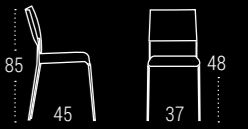

FAMA

Estructura: Metal en epoxi aluminio y colores texturizados del muestrario.

Asiento: Tapizado o madera en todos los colores del muestrario.

Estructura: Texturizado negro. Asiento: Tapizado Silvertex negro.