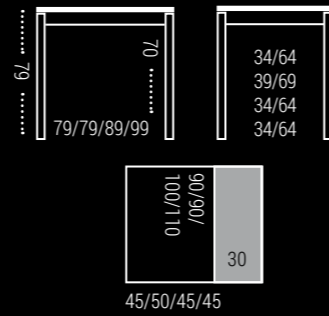

MARCIA CRISTAL / KRION / PORCELÁNICO

Encimera: Cristal templado de 4 mm, KRION de 12 mm o porcelánico de 10 mm sobre tablero con canto de pvc.

Extensiones: Laminado con canto de pvc. Guías telescópicas.

Estructura: Metálica en color epoxi aluminio o colores texturizados.

Patas: Metálicas cuadradas 50x50 en color epoxi aluminio o colores texturizados.*