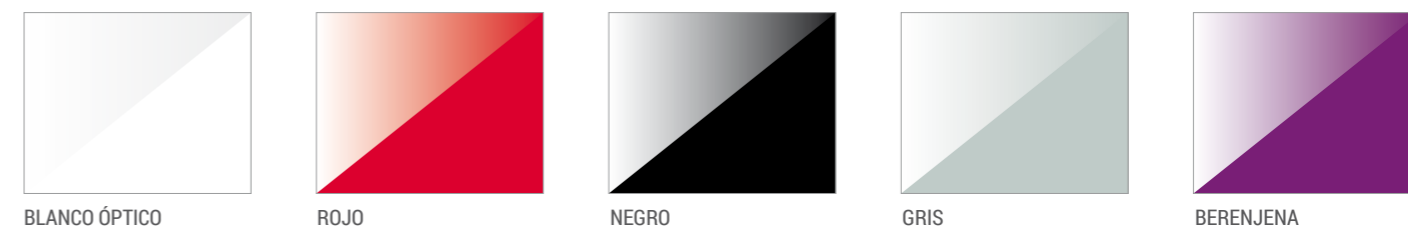

LETA ACABADOS DISPONIBLES

CRISTAL

» gama completa de colores en la pág.79