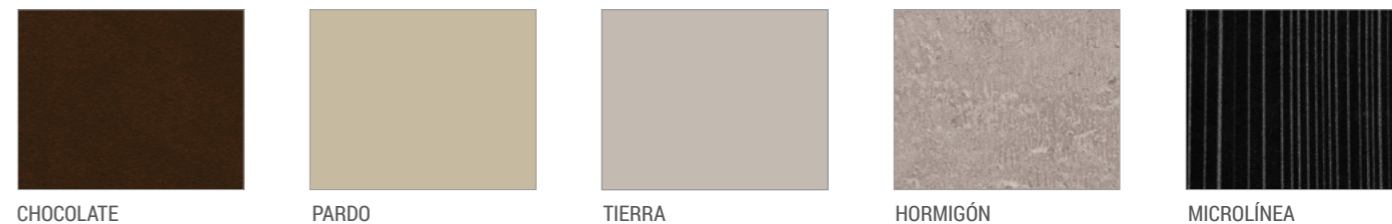

LIVIA ACABADOS DISPONIBLES >

LAMINADO

» gama completa de colores en la pág.79