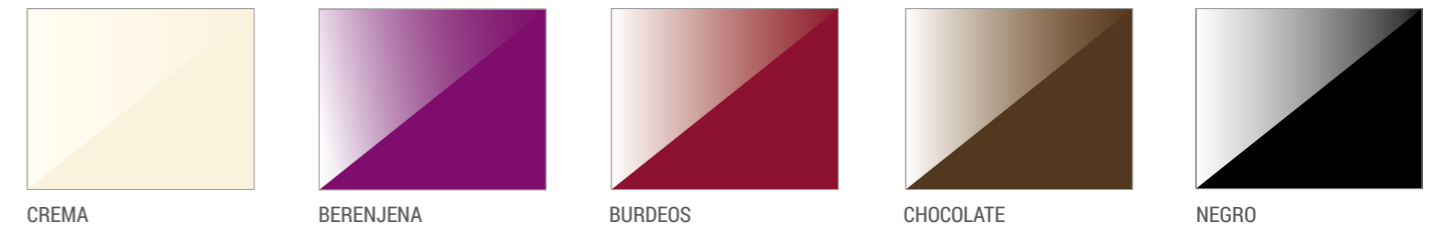

CLAUDIA ACABADOS DISPONIBLES

LAMINADO

» gama completa de colores en la pág.79

AR PLUS

» gama completa de colores en la pág.79

FENIX NTM

TARIFAS

MEDIDA	LAMINADO	AR PLUS	FENIX
100 x 60	408	478	492
110 x 70	421	506	523
120 x 80	437	539	560