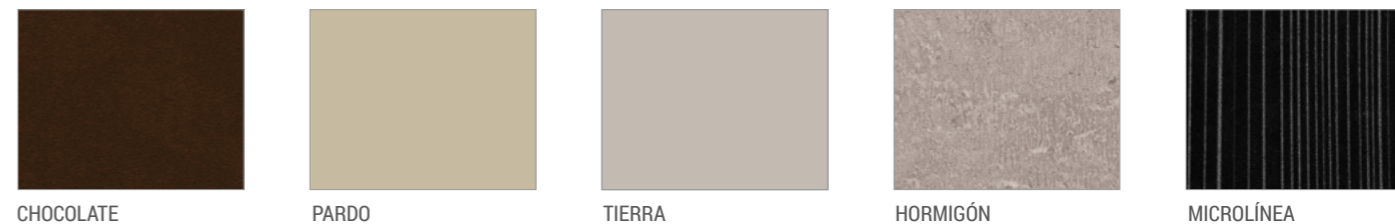

MARCIA ACABADOS DISPONIBLES ›

LAMINADO

» gama completa de colores en la pág.79