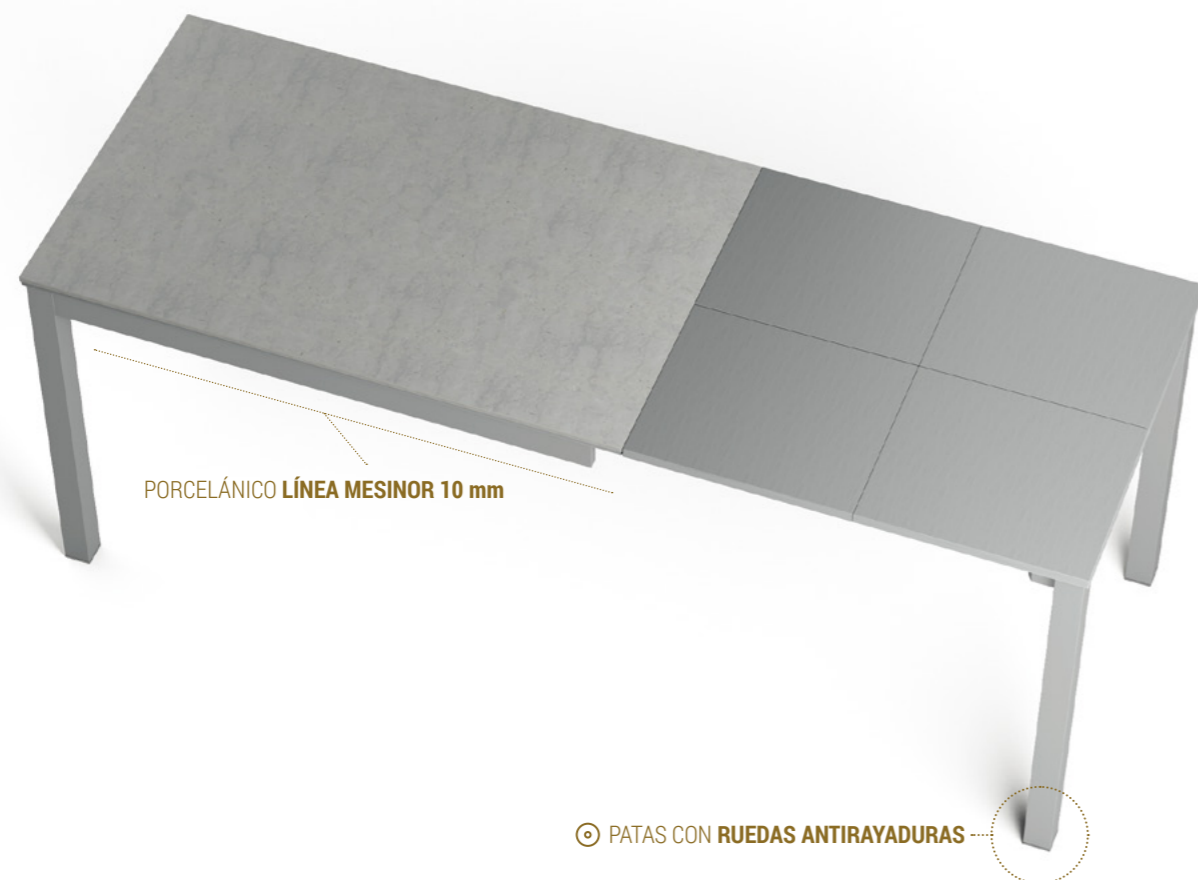

* PATA METÁLICA DE 50X50 CON DOS TORNILLOS DE AGARRE.

Encimera: Porcelánico aluminio / Extensiones: Laminado aluminio / Canto: Aluminio / Estructura y Patas: Epoxi aluminio.