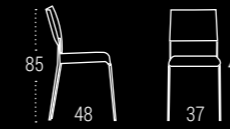

DIANA

Estructura: Metal en epoxi aluminio y colores texturizados del muestrario.

Asiento: Tapizado o madera en todos los colores del muestrario.