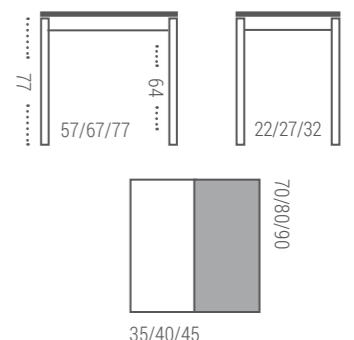

CRISTAL: Negro, tabaco, crema, chocolate, gris

Muestrario completo en la contraportada.

LIBRO	MEDIDA	CRISTAL	CRISTAL ÓPTICO
	70 x 35	193	205
	80 x 40	201	211
	90 x 45	205	217

OTRAS OPCIONES

- Mesa con pata altura 90 cm incrementa: **20 puntos.**
- Cortar la pata a medida incrementa: **10 puntos** sobre el precio de la pata elegida.
- Mesa con canto efecto cristal incrementa: **18 puntos.**