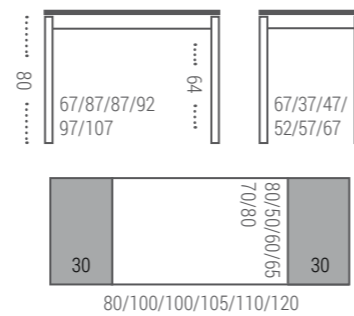

EXTENSIBLES	MEDIDA	LAMINADO G/A	LAMINADO G/M	FIJAS	MEDIDA	LAMINADO
	80 x 80	253	228		80 x 80	188
	100 x 50	244	219		100 x 50	183
	100 x 60	249	224		100 x 60	187
	105 x 65	253	228		105 x 65	190
	110 x 70	256	231		110 x 70	192
	120 x 80	267	242		120 x 80	201

ARPA 02 / ACABADO CRISTAL

Encimera: Cristal templado de 4 mm sobre tablero con canto de pvc.
Extensiones: Laminado de 19 mm con canto pvc. Guías automáticas o manuales.
Estructura: Laminado en colores del muestrario con cajón.
Patas: Metálicas cuadradas 50x50 en color epoxi aluminio.

CRISTAL: Aluminio, crema, naranja, magenta, berenjena oscuro

Muestrario completo en la contraportada.