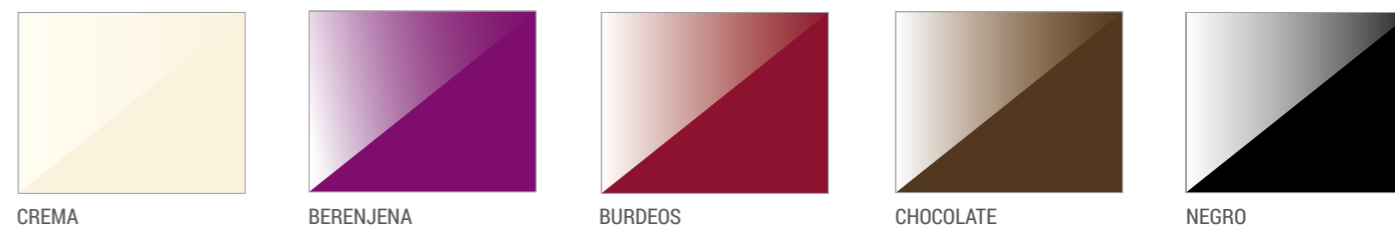

MARCIA ACABADOS DISPONIBLES ›

LAMINADO

» gama completa de colores en la pág.79

AR PLUS

» gama completa de colores en la pág.79

FENIX NTM®

TARIFAS ›

MEDIDA	LAMINADO	AR PLUS	FENIX
90 x 45	403	452	462
90 x 50	408	462	481
100 x 45	409	464	480
110 x 45	417	477	489