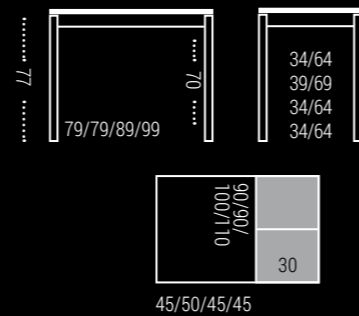

LIVIA LAMINADO / AR PLUS / FENIX

Encimera y Extensiones: AR PLUS con canto pvc efecto cristal, laminado o FENIX de 19 mm con canto pvc. Guías telescópicas.

Estructura: Metálica en color epoxi aluminio o colores texturizados.

Patas: Metálicas cuadradas 50x50 en color epoxi aluminio o colores texturizados.*