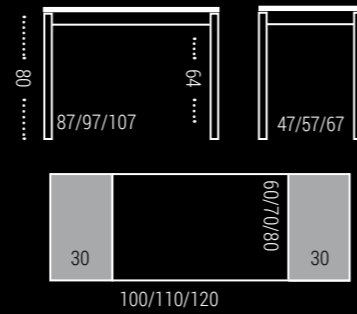

CLAUDIA PORCELÁNICO / SILESTONE / DEKTON

Encimera: Porcelánico de 10 mm, SILESTONE y DEKTON de 12 mm sobre tablero con canto de pvc canteado a juego.

Extensiones: Laminado con canto de pvc. Guías automáticas.

Estructura: Madera lacada en blanco, aluminio o colores texturizados con cajón cubertero.

Patas: Metálicas cuadradas 50x50 en color epoxi aluminio, colores texturizados o cromo.*