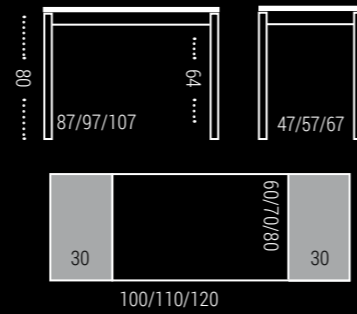

CLAUDIA LAMINADO / AR PLUS / FENIX

Encimera y Extensiones: AR PLUS con canto pvc efecto cristal, laminado o FENIX de 19 mm con canto pvc. Guías automáticas.

Estructura: Madera lacada en blanco, aluminio o colores texturizados con cajón cubertero.

Patas: Metálicas cuadradas 50x50 en color epoxi aluminio, colores texturizados o cromo.*