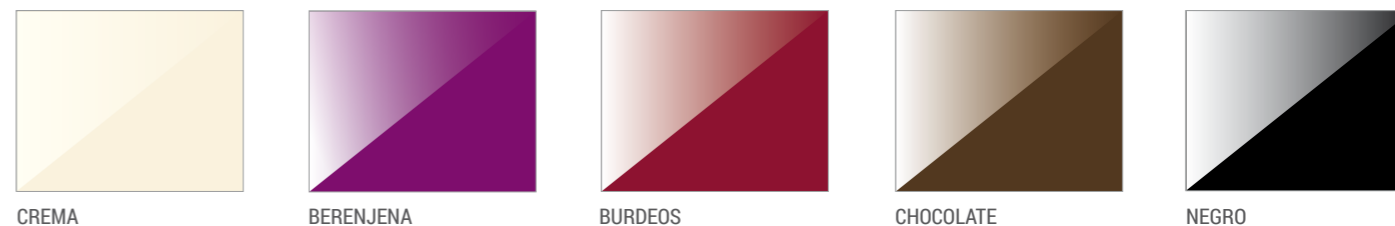

FLAVIA ACABADOS DISPONIBLES

LAMINADO

» gama completa de colores en la pág.79

AR PLUS

» gama completa de colores en la pág.79

FENIX NTM

TARIFAS

MEDIDA	LAMINADO	AR PLUS	FENIX
90 x 45	299	358	370
100 x 50	311	379	393