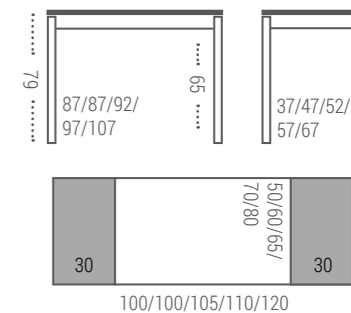

OTRAS OPCIONES

- Mesa con pata altura 90 cm incrementa: **20 puntos.**
- Cortar la pata a medida incrementa: **10 puntos** sobre el precio de la pata elegida.
- Mesa con cajón cubertero de plástico incrementa: **18 puntos.**
- Mesa con canto efecto cristal incrementa: **18 puntos.**

ISSA 01 / ACABADO LAMINADO

Encimera y Extensiones: Laminado de 19 mm con canto pvc. Guías automáticas.

Estructura: Laminado en colores del muestrario con cajón.

Patas: Metálicas cuadradas 50x50 en color epoxi aluminio.

LAMINADO: Azul, microlínea, pardo, rojo, blanco

Muestrario completo en la contraportada.

EXTENSIBLES			FIJAS		
MEDIDA	LAMINADO		MEDIDA	LAMINADO	
100 x 50	255		100 x 50	189	
100 x 60	261		100 x 60	192	
105 x 65	265		105 x 65	196	
110 x 70	268		110 x 70	197	
120 x 80	280		120 x 80	207	