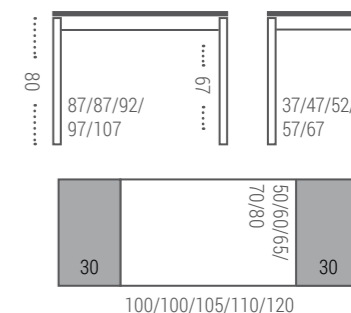

EXTENSIBLES	MEDIDA	LAMINADO G/A	LAMINADO G/M	FIJAS	MEDIDA	LAMINADO
	100 x 50	227	181		100 x 50	160
	100 x 60	233	186		100 x 60	164
	105 x 65	237	190		105 x 65	167
	110 x 70	239	192		110 x 70	169
	120 x 80	251	203		120 x 80	178

CORAL 02 / ACABADO CRISTAL

Encimera: Cristal templado de 4 mm sobre tablero con canto de pvc.
Extensiones: Laminado de 19 mm con canto pvc. Guías automáticas o manuales.
Estructura: Laminado en colores del muestrario.
Patas: Metálicas cuadradas 50x50 en color epoxi aluminio.

CRISTAL: Blanco óptico, gris, azul, pistacho, rojo

Muestrario completo en la contraportada.