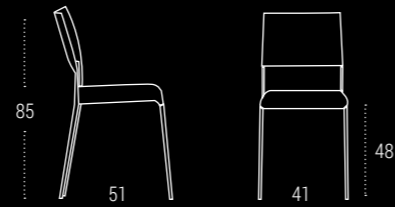

JUNO

Estructura: Metal en epoxi aluminio, cromado y colores texturizados del muestrario.

Asiento: Tapizado, cuero y madera en todos los colores del muestrario.

BACO

Estructura: Metal en epoxi aluminio, cromado y colores texturizados del muestrario.

Asiento: Tapizado en todos los colores del muestrario.

CIBELES

Estructura: Metal pintado en crema, negro y blanco.

Asiento: Asiento y respaldo tapizado en el mismo color que la estructura.

OTRAS OPCIONES

Se pueden combinar dos colores de tapizado diferentes (respaldo y asiento)