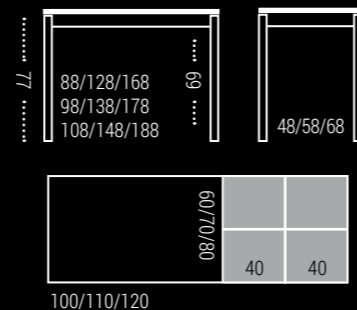

FLORA CRISTAL / CRISTAL DECORADO / KRION

Encimera: Cristal templado de 4 mm o KRION de 12 mm sobre tablero con canto de pvc.

Extensiones: Laminado con canto de pvc. Guías telescópicas.

Estructura: Metálica en color epoxi aluminio o colores texturizados.

Patatas: Metálicas cuadradas 50x50 en color epoxi aluminio o colores texturizados.

Ruedas ocultas para apertura de extensión, de goma especial antirayaduras.*