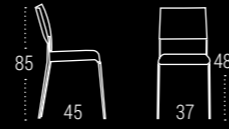

Estructura: Metal en epoxi aluminio y colores texturizados del muestrario.

Asiento: Tapizado o madera en todos los colores del muestrario.

DIANA

Estructura: Metal en epoxi aluminio y colores texturizados del muestrario.