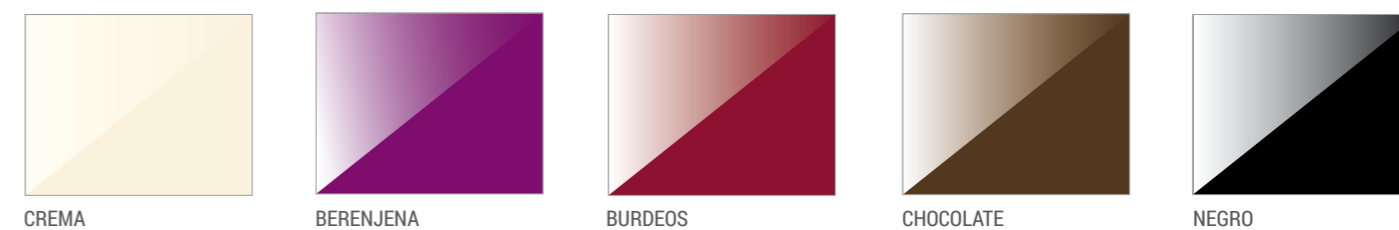

ALBIA ACABADOS DISPONIBLES

LAMINADO

» gama completa de colores en la pág.79

AR PLUS

» gama completa de colores en la pág.79

FENIX NTM

TARIFAS

MEDIDA	LAMINADO	AR PLUS	FENIX
95 x 30	300	358	370