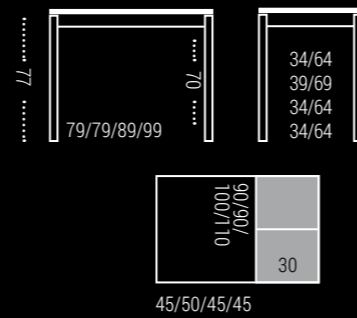

LIVIA CRISTAL / PORCELÁNICO / SILESTONE

Encimera: Cristal templado de 4 mm, porcelánico de 10 mm o SILESTONE de 12 mm sobre tablero con canto de pvc.

Extensiones: Laminado con canto de pvc. Guías telescópicas.

Estructura: Metálica en color epoxi aluminio o colores texturizados.

Patatas: Metálicas cuadradas 50x50 en color epoxi aluminio o colores texturizados.*