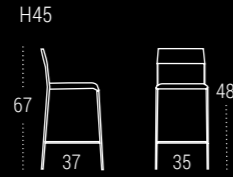

AUGUSTO

Estructura: Metal en epoxi aluminio y colores texturizados del muestrario.

Asiento: Tapizado o madera en todos los colores del muestrario.

» PRODUCTO NACIONAL «