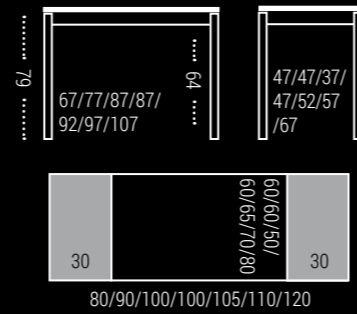

COMPLET PORCELÁNICO / SILESTONE / DEKTON

Encimera: Porcelánico de 10 mm, SILESTONE y DEKTON de 12 mm sobre tablero con canto de pvc canteado a juego.

Extensiones: Laminado con canto de pvc. Guías automáticas.

Estructura: Laminado en colores del muestrario con cajón cubertero.

Patas: Metálicas cuadradas 50x50 en color epoxi aluminio, colores texturizados o cromo.*

Tirador: En aluminio o pintado a juego de la encimera o patas. » *Indicar en el pedido.*