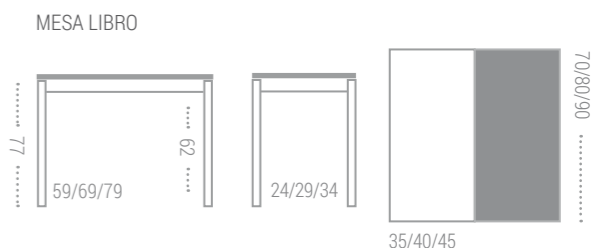

OTRAS OPCIONES

- Mesa con pata cromada incrementa: **70 puntos.**
- Mesa con pata altura 90 cm incrementa: **20 puntos.**
- Cortar la pata a medida incrementa: **10 puntos** sobre el precio de la pata elegida.
- Mesa con patas y embellecedores en colores texturizados incrementa: **45 puntos.**
- Mesa con canto efecto cristal incrementa: **18 puntos.**
- Mesa con cajón cubertero de plástico pequeño incrementa: **10 puntos** y cubertero completo incrementa: **18 puntos.**
- Mesa con cajón cubertero de madera incrementa: **60 puntos.**