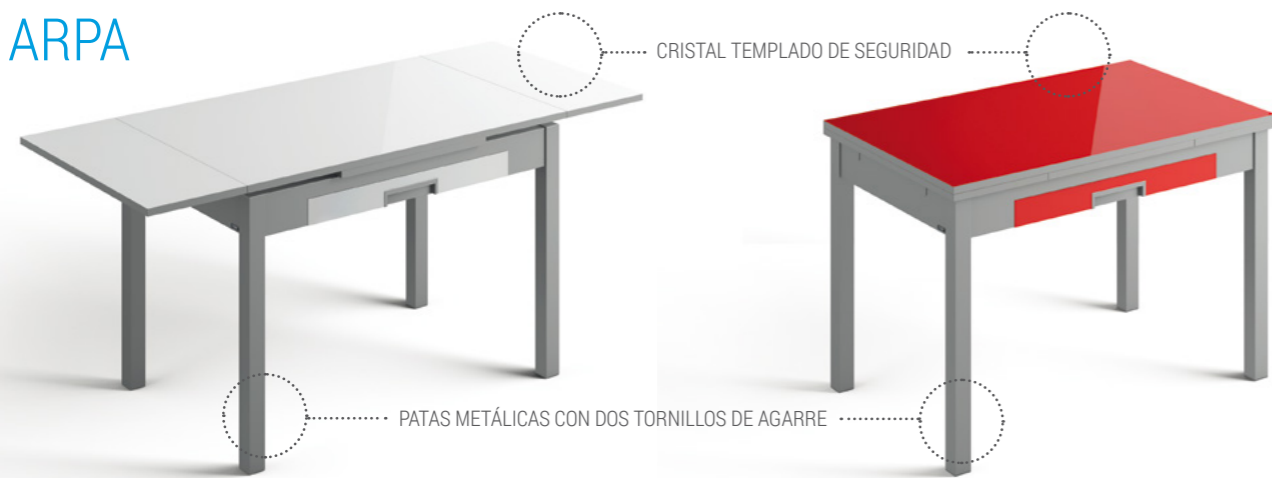

CLAUDIO

fondo 32 / ancho 32 / altura total 49
 TARIFAS > TAP 1 44 • TAP 2 45 • TAP 3 47
 MADERA 44

VULCANO

fondo 34 / ancho 34 / altura total 47
 TARIFAS > TAP 1 44 • TAP 2 45 • TAP 3 47
 MADERA 44

SILLAS Y TABURETES

ARPA

IMAGEN 1. Encimera: Cristal blanco óptico / Extensiones y cajón: Laminado blanco / Canto: Aluminio / Estructura: Laminado aluminio / Patas: Metálicas epoxi.
IMAGEN 2. Encimera: Cristal rojo / Extensiones y estructura: Laminado aluminio / Canto: Aluminio / Cajón: Laminado rojo / Patas: Metálicas epoxi