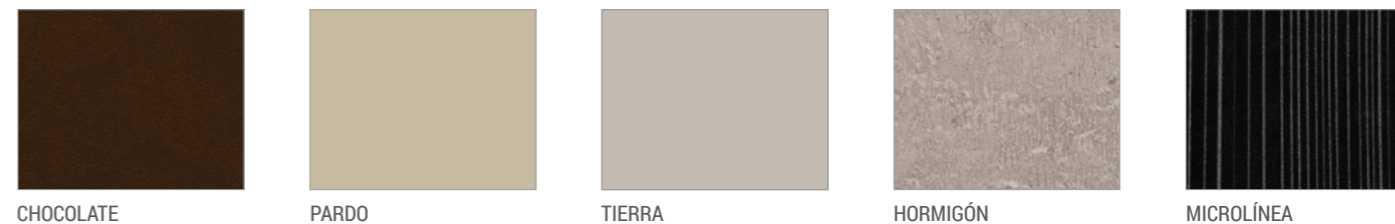

FLAVIA ACABADOS DISPONIBLES

LAMINADO

» gama completa de colores en la pág.79