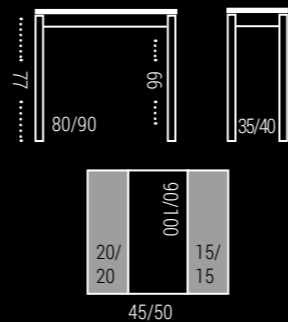

FLAVIA LAMINADO / AR PLUS / FENIX

Encimera y Extensiones: AR PLUS con canto pvc efecto cristal, laminado o FENIX de 19 mm con canto pvc. Guías automáticas.

Estructura: Metálica en color epoxi aluminio o colores texturizados.

Patas: Metálicas cuadradas 40x40 en color epoxi aluminio o colores texturizados.*