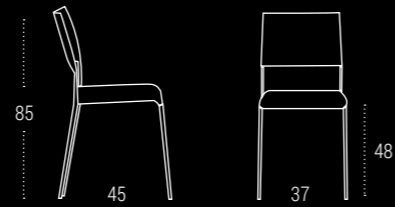

FEBE

Estructura: Metal en epoxi aluminio y colores texturizados del muestrario.

Asiento: Tapizado o madera en todos los colores del muestrario.

VENUS

Estructura: Metal en epoxi aluminio y colores texturizados del muestrario.

Asiento: Tapizado o madera en todos los colores del muestrario.