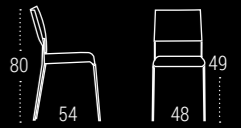

CIBELES

Estructura: Metal pintado en crema, negro y blanco.

Asiento: Asiento y respaldo tapizado en el mismo color que la estructura.