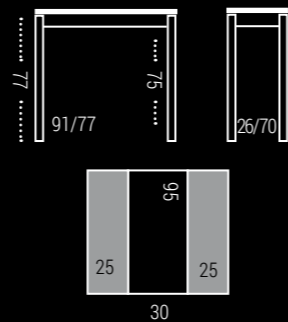

ALBIA LAMINADO / AR PLUS / FENIX

Encimera y Extensiones: AR PLUS con canto pvc efecto cristal, laminado o FENIX de 19 mm con canto pvc.

Estructura: Metálica en color epoxi aluminio.

Patas: Metálicas cuadradas de 40x40 en color epoxi aluminio.*