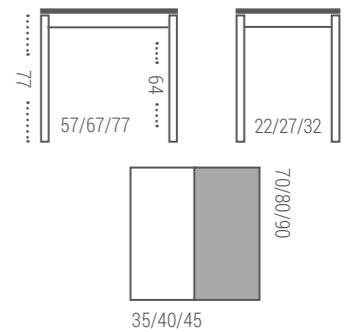

LIBRO	MEDIDA	LAMINADO
	70 x 35	157
	80 x 40	162
	90 x 45	165

ARPA LIBRO 02 / ACABADO CRISTAL

Encimera: Cristal templado de 4 mm sobre tablero con canto de pvc.
Extensiones: Laminado aluminio de 19 mm con canto pvc.
Estructura: Laminado en colores del muestrario con cajón.
Patas: Metálicas cuadradas 50x50 en color epoxi aluminio.

CRISTAL: Negro, tabaco, crema, chocolate, gris

Muestrario completo en la contraportada.