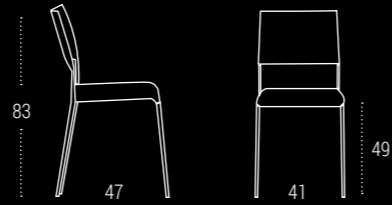

MINERVA

Estructura: Metal cromado.

Asiento: Tapizado en todos los colores del muestrario.

Silla 1: Estructura: Cromado. Asiento: Tapizado Mozart cacao. // **Silla 2:** Estructura: Cromado. Asiento: Tapizado Mozart naranja.

LUNA

Estructura: Metal en epoxi aluminio y colores texturizados del muestrario.

Asiento: Tapizado o madera en todos los colores del muestrario.