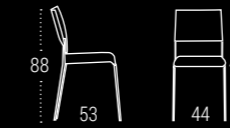

BACO

Estructura: Metal en epoxi aluminio, cromado y colores texturizados del muestrario.

Asiento: Tapizado en todos los colores del muestrario.