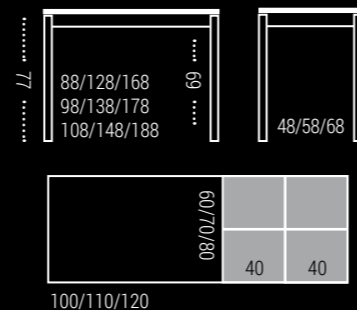

FLORA PORCELÁNICO / SILESTONE / DEKTON

Encimera: Porcelánico de 10 mm, SILESTONE y DEKTON de 12 mm sobre tablero con canto de pvc canteado a juego.

Extensiones: Laminado con canto de pvc. Guías telescópicas.

Estructura: Metálica en color epoxi aluminio o colores texturizados.

Patatas: Metálicas cuadradas 50x50 en color epoxi aluminio o colores texturizados.

Ruedas ocultas para apertura de extensión, de goma especial antirayaduras.*