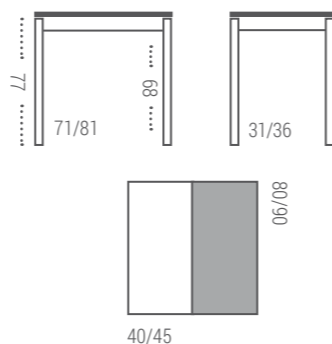

LIBRO	MEDIDA	CRISTAL
	80 x 40	237
	90 x 45	247