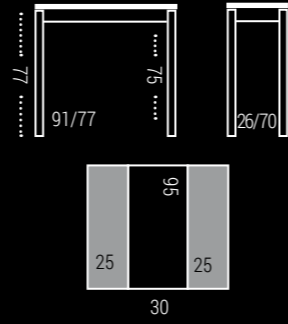

ALBIA CRISTAL

Encimera y Extensiones: Cristal templado de 4 mm sobre tablero con canto de pvc.

Estructura: Metálica en color epoxi aluminio.

Patatas: Metálicas cuadradas de 40x40 en color epoxi aluminio.*