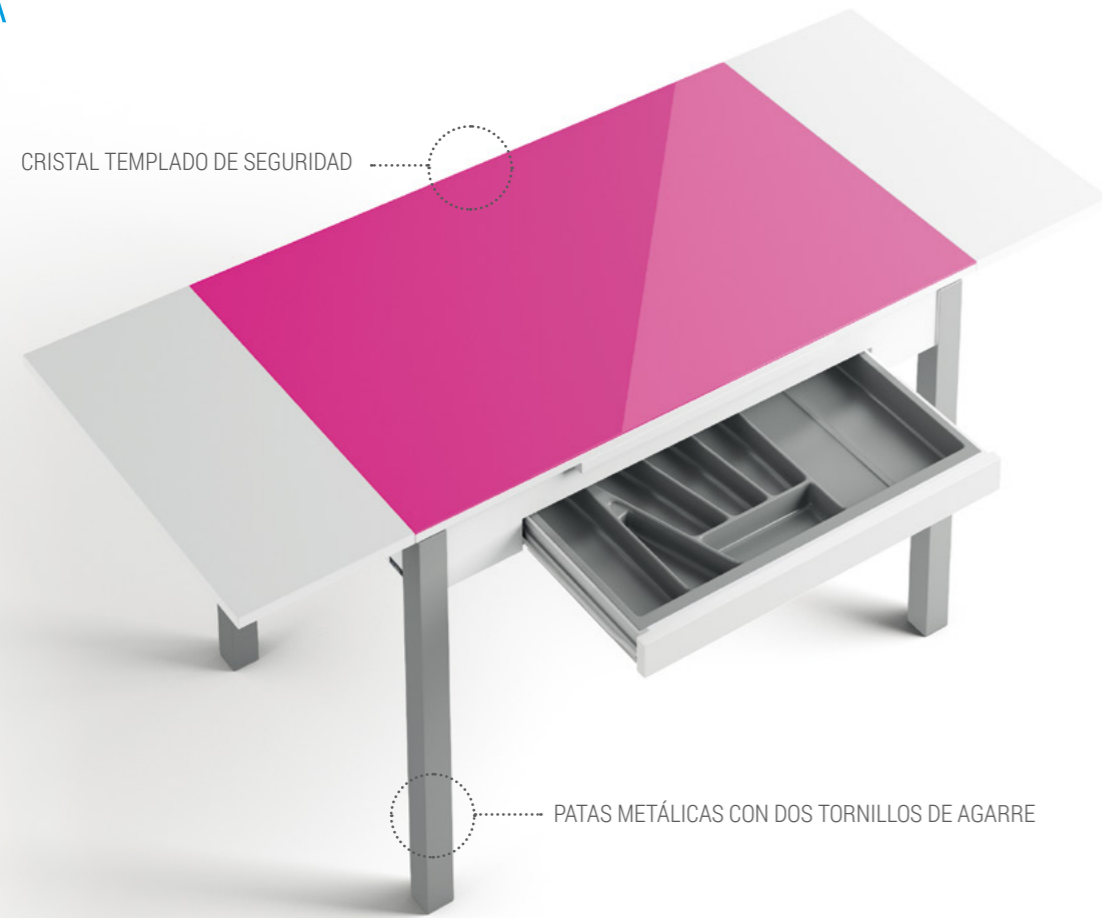

LIRA

Encimera: Cristal magenta / Extensiones: Laminado blanco / Canto: Blanco / Estructura y cajón: Laminado blanco / Patas: Metálicas epoxi.

Encimera: Cristal chocolate / Extensiones y estructura: Laminado blanco / Canto: Blanco / Cajón: Laminado chocolate / Patas: Metálicas epoxi.

LIRA 01 / ACABADO LAMINADO

Encimera y Extensiones: Laminado de 19 mm con canto pvc. Guías manuales.

Estructura: Laminado en colores del muestrario con cajón.

Patas: Metálicas cuadradas 50x50 en color epoxi aluminio.