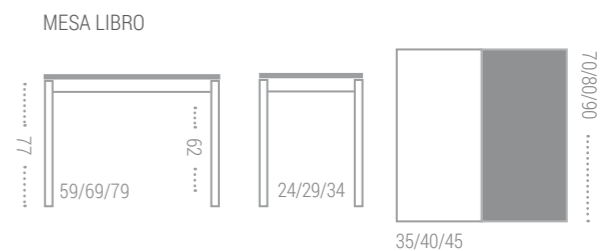

OTRAS OPCIONES

- Mesa con pata cromada incrementa: **70 puntos.**
- Mesa con pata altura 90 cm incrementa: **20 puntos.**
- Cortar la pata a medida incrementa: **10 puntos** sobre el precio de la pata elegida.
- Mesa con patas y embellecedores en colores texturizados incrementa: **45 puntos.**
- Mesa con canto efecto cristal incrementa: **18 puntos.**
- Mesa con cajón cubertero de plástico pequeño incrementa: **10 puntos.** y cubertero completo incrementa: **18 puntos.**
- Mesa con cajón cubertero de madera incrementa: **60 puntos.**