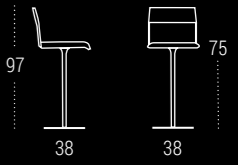

TIBERIO

Estructura: Acero inox y colores texturizados del muestrario. Base giratoria redonda.

Asiento: Carcasa de madera en todos los colores del muestrario.