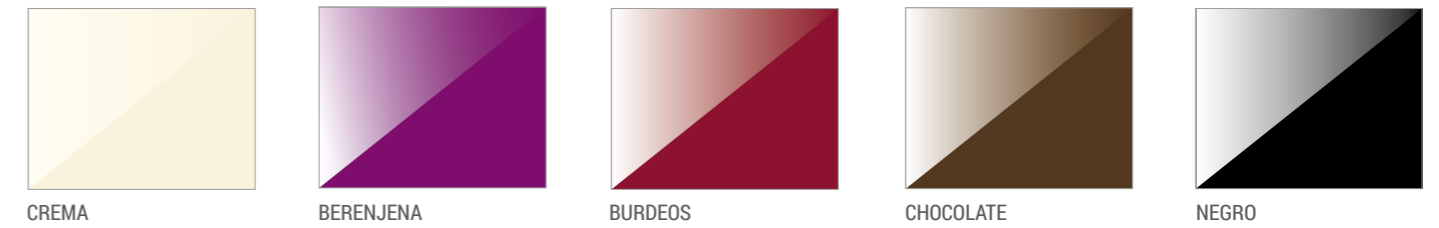

COMPLET LAMINADO / AR PLUS / FENIX

Encimera y Extensiones: AR PLUS con canto pvc efecto cristal, laminado o FENIX de 19 mm con canto pvc. Guías automáticas.

Estructura: Laminado en colores del muestrario con cajón cubertero.

Patatas: Metálicas cuadradas 50x50 en color epoxi aluminio, colores texturizados o cromo.*

Tirador: En aluminio o pintado a juego de la encimera o patas. » *Indicar en el pedido.*

* PATA METÁLICA DE 50X50 CON DOS TORNILLOS DE AGARRE.

Encimera y Extensiones: Laminado chocolate / Canto: Chocolate / Estructura y Cajón: Laminado blanco / Tirador y Patas: Texturizado chocolate.

COMPLET ACABADOS DISPONIBLES

LAMINADO

AR PLUS

FENIX NTM

TARIFAS

EXTENSIBLES	MEDIDA	LAMINADO	AR PLUS	FENIX
	80 x 60	365	427	440
	90 x 60	370	436	450
	100 x 50	368	424	439
	100 x 60	376	446	460
	105 x 65	381	455	474
	110 x 70	391	476	494
	120 x 80	411	513	534
LIBRO	MEDIDA	LAMINADO	AR PLUS	FENIX
	70 x 35	286	316	331
	80 x 40	297	344	353
	90 x 45	305	363	375

OTRAS OPCIONES

- Mesa con pata cromada incrementa: **70 puntos.**
- Mesa con pata altura 90 cm incrementa: **20 puntos.**
- Cortar la pata a medida incrementa: **10 puntos** sobre el precio de la pata elegida.
- Mesa con patas y embellecedores en colores texturizados incrementa: **45 puntos.**
- Mesa con canto efecto cristal incrementa: **18 puntos.**
- Mesa con cajón cubertero de plástico pequeño incrementa: **10 puntos** y cubertero completo incrementa: **18 puntos.**
- Mesa con cajón cubertero de madera incrementa: **60 puntos.**