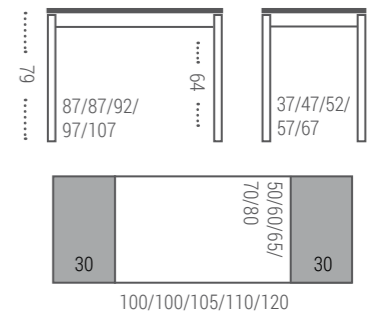

EXTENSIBLES			FIJAS		
MEDIDA	LAMINADO		MEDIDA	LAMINADO	
100 x 50	219		100 x 50	186	
100 x 60	225		100 x 60	190	
105 x 65	229		105 x 65	193	
110 x 70	232		110 x 70	195	
120 x 80	244		120 x 80	205	

LIRA 02 / ACABADO CRISTAL

Encimera: Cristal templado de 4 mm sobre tablero con canto de pvc.

Extensiones: Laminado de 19 mm con canto pvc. Guías manuales.

Estructura: Laminado en colores del muestrario con cajón.

Patas: Metálicas cuadradas 50x50 en color epoxi aluminio.

CRISTAL: Marfil, berenjena, rojo, burdeos, azul