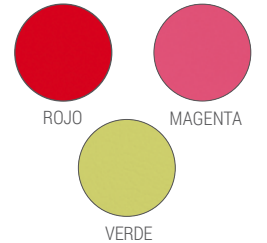

ACABADO MESA ENCIMERA

CRISTAL BRILLO

* Los componentes de las lacas pueden variar la intensidad de color.

LAMINADOS

* Laminados en mandarina, pistacho, azul y rojo con canto de aluminio.
* El Resto de laminados, el canto en su color.

ACABADO SILLA ASIENTO / TAPIZADOS

VALENCIA / TAPIZADO 1

MICHIGAN / TAPIZADO 1

MOZART / TAPIZADO 2

COSMOS / TAPIZADO 1

SQUARE / TAPIZADO 2

ASIENTO / MADERA

MADERA TX