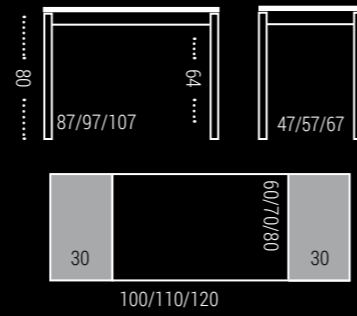

CLAUDIA CRISTAL / CRISTAL DECORADO / KRION

Encimera: Cristal de 4 mm o KRION de 12 mm sobre tablero con canto de pvc.

Extensiones: Cristal de 4 mm sobre tablero con canto de pvc o laminado con canto de pvc. Guías automáticas.

Estructura: Madera lacada en blanco, aluminio o colores texturizados con cajón cubertero.

Patas: Metálicas cuadradas 50x50 en color epoxi aluminio, colores texturizados o cromo.*