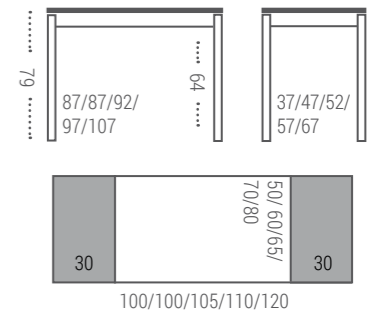

LIRA 02 / ACABADO CRISTAL

Encimera: Cristal templado de 4 mm sobre tablero con canto de pvc.

Extensiones: Laminado de 19 mm con canto pvc. Guías manuales.

Estructura: Laminado en colores del muestrario con cajón.

Patas: Metálicas cuadradas 50x50 en color epoxi aluminio.

CRISTAL: Marfil, berenjena, rojo, burdeos, azul

Muestrario completo en la contraportada.

EXTENSIBLES		CRISTAL		CRISTAL ÓPTICO		FIJAS		CRISTAL		CRISTAL ÓPTICO	
MEDIDA	CRISTAL	CRISTAL ÓPTICO	MEDIDA	CRISTAL	CRISTAL ÓPTICO	MEDIDA	CRISTAL	CRISTAL ÓPTICO	MEDIDA	CRISTAL	CRISTAL ÓPTICO
100 x 50	280	299	100 x 50	247	266	100 x 50	247	266	100 x 50	247	266
100 x 60	288	311	100 x 60	254	276	100 x 60	254	276	100 x 60	254	276
105 x 65	295	321	105 x 65	259	285	105 x 65	259	285	105 x 65	259	285
110 x 70	302	331	110 x 70	265	294	110 x 70	265	294	110 x 70	265	294
120 x 80	319	355	120 x 80	279	315	120 x 80	279	315	120 x 80	279	315

OTRAS OPCIONES

- Mesa con pata altura 90 cm incrementa: **20 puntos.**
- Cortar la pata a medida incrementa: **10 puntos** sobre el precio de la pata elegida.
- Mesa con cajón cubertero de plástico incrementa: **18 puntos.**
- Mesa con canto efecto cristal incrementa: **18 puntos.**