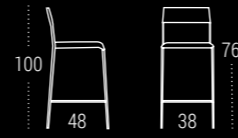

NERVA

Estructura: Metal cromado y colores texturizados del muestrario.

Asiento: Carcasa de madera en todos los colores del muestrario.