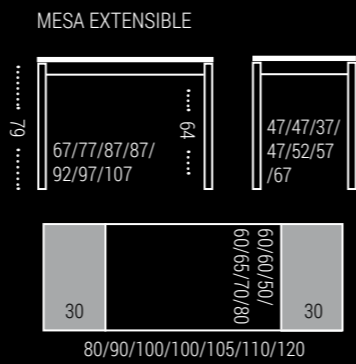

Patatas: Metálicas cuadradas 50x50 en color epoxi aluminio, colores texturizados o cromo.*

Tirador: En aluminio o pintado a juego de la encimera o patas. » *Indicar en el pedido.*

* PATA METÁLICA DE 50X50 CON DOS TORNILLOS DE AGARRE.