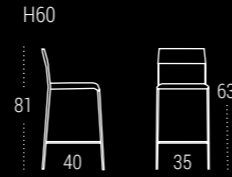

» PRODUCTO NACIONAL «