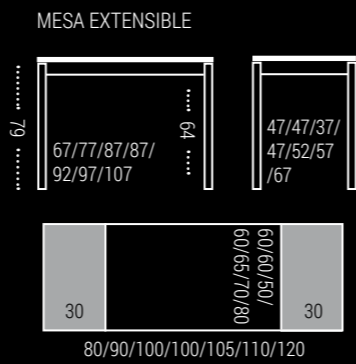

COMPLET CRISTAL / CRISTAL DECORADO / KRION

Encimera: Cristal templado de 4 mm o KRION de 12 mm sobre tablero con canto de pvc.

Extensiones: Laminado con canto de pvc y de cristal de 4 mm sobre tablero con canto de pvc. Guías automáticas.

Estructura: Laminado en colores del muestrario con cajón cubertero.

Patas: Metálicas cuadradas 50 x 50 en color epoxi aluminio, colores texturizados o cromo.*

Tirador: En aluminio o pintado a juego de la encimera o patas. » Indicar en el pedido.