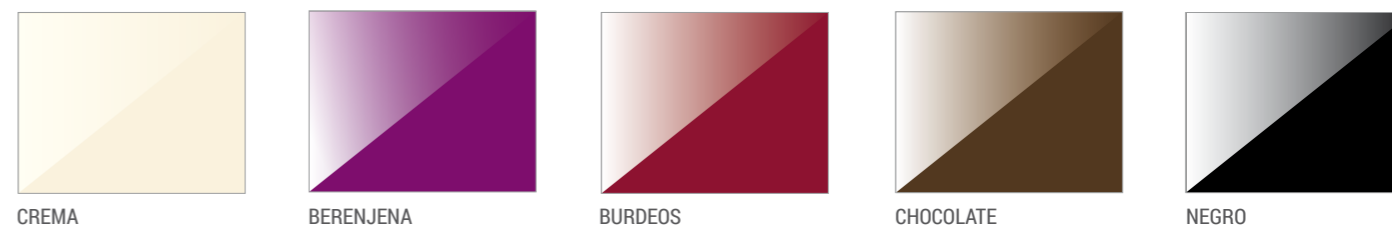

AR PLUS

» gama completa de colores en la pág.79