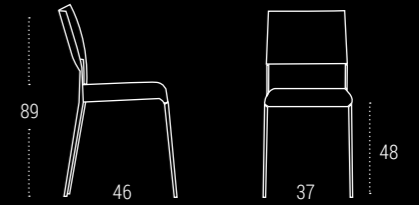

Silla 1: Estructura: Texturizado chocolate. Asiento: Tapizado Square beige. // **Silla 2:** Estructura: Epoxi aluminio. Asiento: Tapizado chacal.

ESTRUCTURA	TAPIZADO 1	TAPIZADO 2	TAPIZADO 3
Cromado	97	99	104

ESTRUCTURA	TAPIZADO 1	TAPIZADO 2	TAPIZADO 3	MADERA
Aluminio Epoxi	65	66	69	65
Colores Muestrario	77	78	81	77