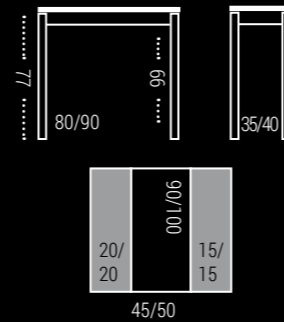

FLAVIA CRISTAL / KRION / PORCELÁNICO

Encimera: Cristal templado de 4 mm, KRION de 12 mm o porcelánico de 10 mm sobre tablero con canto de pvc.

Extensiones: Laminado con canto de pvc. Guías automáticas.

Estructura: Metálica en color epoxi aluminio o colores texturizados.

Patas: Metálicas cuadradas 40x40 en color epoxi aluminio o colores texturizados.*