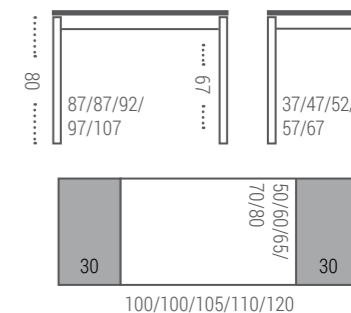

EXTENSIBLES	MEDIDA	CRISTAL G/A	CRISTAL G/M	CRISTAL OPT. G/A	CRISTAL OPT. G/M	FIJAS	MEDIDA	CRISTAL	CRISTAL OPT.
	100 x 50	288	237	307	254		100 x 50	221	241
	100 x 60	296	244	319	265		100 x 60	228	250
	105 x 65	303	250	329	274		105 x 65	233	259
	110 x 70	309	256	339	283		110 x 70	238	268
	120 x 80	325	271	361	303		120 x 80	253	289

OTRAS OPCIONES

- Mesa con pata altura 90 cm incrementa: **20 puntos.**
- Cortar la pata a medida incrementa: **10 puntos** sobre el precio de la pata elegida.
- Mesa con canto efecto cristal incrementa: **18 puntos.**