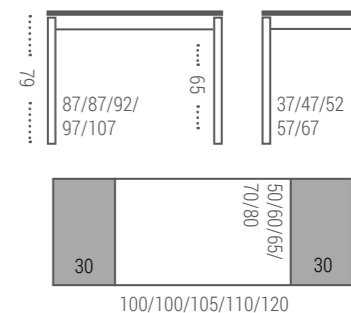

CRISTAL: Antracita, mandarina, pistacho, magenta, burdeos

Muestrario completo en la contraportada.

EXTENSIBLES			FIJAS		
MEDIDA	CRISTAL	CRISTAL ÓPTICO	MEDIDA	CRISTAL	CRISTAL ÓPTICO
100 x 50	321	351	100 x 50	243	262
100 x 60	329	365	100 x 60	248	271
105 x 65	336	377	105 x 65	253	279
110 x 70	341	387	110 x 70	256	286
120 x 80	353	407	120 x 80	267	303

OTRAS OPCIONES

- Mesa con pata altura 90 cm incrementa: **20 puntos**.
- Cortar la pata a medida incrementa: **10 puntos** sobre el precio de la pata elegida.
- Mesa con cajón cubertero de plástico pequeño incrementa: **10 puntos** y cubertero completo incrementa: **18 puntos**.
- Mesa con canto efecto cristal incrementa: **18 puntos**.