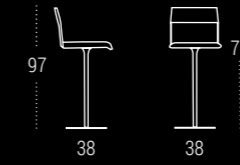

NERÓN

Estructura: Acero inox y colores texturizados del muestrario. Base giratoria cuadrada.

Asiento: Carcasa de madera en todos los colores del muestrario.