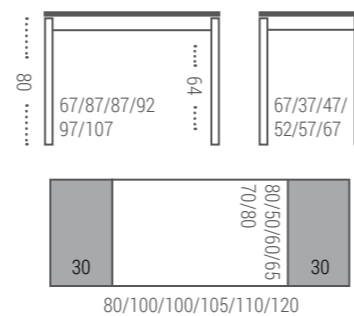

EXTENSIBLES	MEDIDA	CRISTAL G/A	CRISTAL G/M	CRISTAL OPT. G/A	CRISTAL OPT. G/M	FIJAS	MEDIDA	CRISTAL	CRISTAL OPT.
	80 x 80	335	287	359	309		80 x 80	265	289
	100 x 50	321	274	340	292		100 x 50	256	275
	100 x 60	330	282	352	302		100 x 60	263	285
	105 x 65	336	288	361	311		105 x 65	268	293
	110 x 70	342	294	371	321		110 x 70	274	302
	120 x 80	359	309	394	342		120 x 80	288	323

OTRAS OPCIONES

- Mesa con pata altura 90 cm incrementa: **20 puntos.**
- Cortar la pata a medida incrementa: **10 puntos** sobre el precio de la pata elegida.
- Mesa con canto efecto cristal incrementa: **18 puntos.**