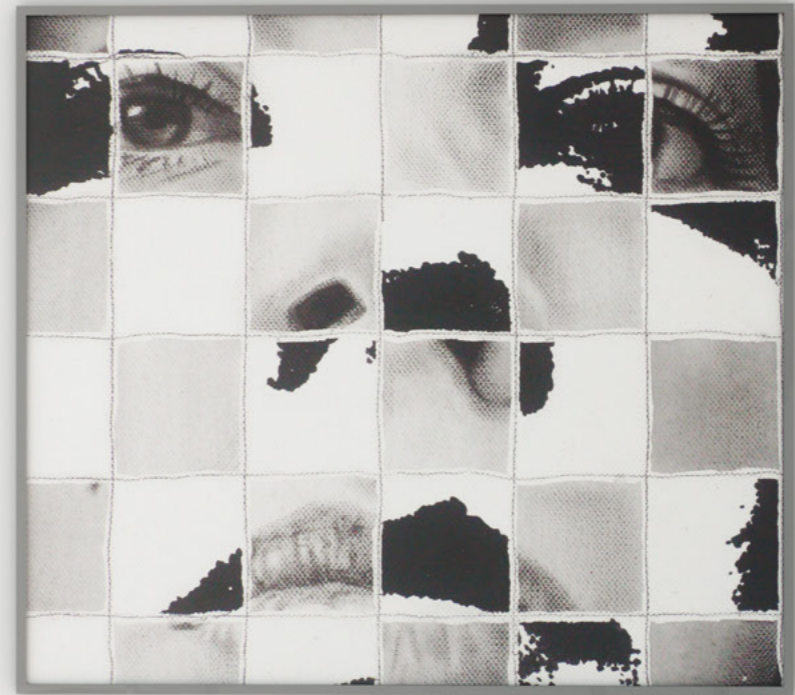

SILLAS
TABU
RETES