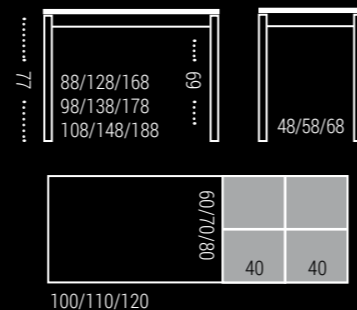

FLORA LAMINADO / AR PLUS / FENIX

Encimera y Extensiones: AR PLUS con canto pvc efecto cristal, laminado o FENIX de 19 mm con canto pvc. Guías telescópicas.

Estructura: Metálica en color epoxi aluminio o colores texturizados.

Patas: Metálicas cuadradas 50x50 en color epoxi aluminio o colores texturizados.

Ruedas ocultas para apertura de extensión, de goma especial antirayaduras.*