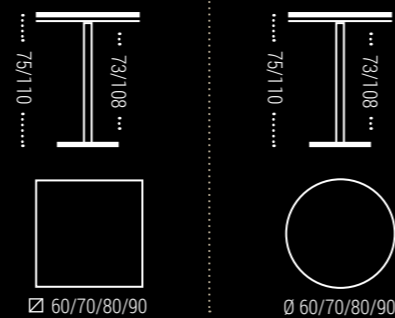

ENIA LAMINADO / CRISTAL / PORCELÁNICO

Encimera: Laminado de 19 mm, cristal templado de 4 mm o porcelánico de 10 mm sobre tablero de 19 mm con canto de pvc. La mesa redonda con canto lacado.

Estructura: Pie central y peana disponible en acero inox o en colores texturizados.

Encimera: Porcelánico blanco / Canto: Negro / Pie y Peana: Texturizado antracita.