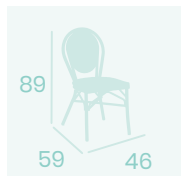

Silla Bulevar
Textilene Dorado
Aluminio Pintado Deco Nogal
Peso: 3,15 kg.

Sillón Bulevar
Médula Negro y Crema
Aluminio Pintado Deco Nogal
Peso: 3,95 kg.

Ref. 8130

Ref. 8030