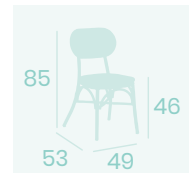

Silla Verdi
Asiento Textilene Negro
Aluminio Pintado Deco Bambú
Respaldo Textilene Negro
Peso: 3,60 kg.

Ref. 177