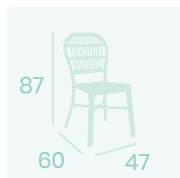

Sillón Martinica
Médula Atlas
Aluminio pintado Deco Bambú
Peso: 3,90 kg.

Sillón Martinica
Médula Gris
Aluminio pintado Deco Blanco
Peso: 3,90 kg.

Silla Samoa
Médula Atlas
Aluminio pintado Deco Bambú
Peso: 3,70 kg.

Ref. 4525

Ref. 4093

NUEVO
MODELO

Silla Maldivas
Médula Volcán
Aluminio Pintado Deco Bambú
Peso: 2,90kg.

Sillón Bora
Médula Atlas
Aluminio pintado Deco Bambú
Peso: 3,70 kg.

Banqueta Charlotte S/R
Médula Volcán
Aluminio pintado
Deco Bambú
Peso: 2,75 kg.

Banqueta Charlotte S/R
Médula Atlas
Aluminio pintado
Deco Bambú
Peso: 2,75 kg.

Ref. 4096

Ref. 4094

Ref. 8231

Sillón Barbados
Médula Atlas
Aluminio pintado Deco Bambú
Peso: 3,90 kg.

Sillón Barbados
Médula Blanco Envejecido
Aluminio pintado Deco Blanco
Peso: 3,90 kg.