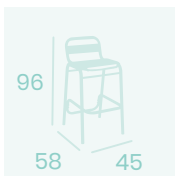

Ref. 4558

Ref. 4560

Sillón Mediterráneo
Lamas Aluminio Deco Verde
Aluminio
Peso: 2,95 kg.

Sillón Mediterráneo
Lamas Aluminio Deco Azul
Aluminio
Peso: 2,95 kg.

Banqueta Mediterráneo
Lamas Aluminio
Aluminio
Peso: 3,35 kg.