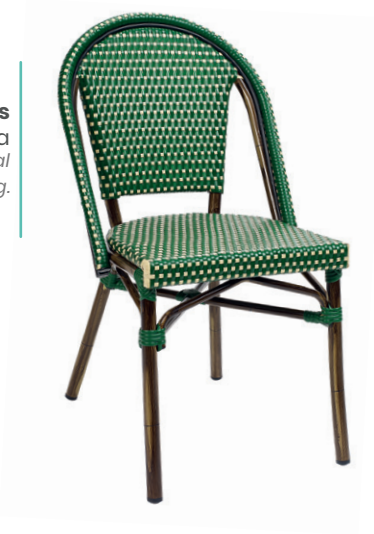

Silla París
Médula Verde y Crema
Aluminio pintado Deco Nogal
Peso: 3,85 kg.