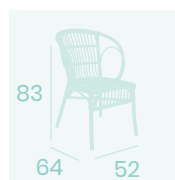

Sillón Osaka
Médula Atlas
Aluminio pintado Deco Roble Natural
Peso: 3,80 kg.

Sillón Brunch
Cuerda Blanca
Aluminio pintado Blanco
Peso: 2,85 kg.

Sillón Brunch
Cuerda Atlas
Aluminio pintado Deco Bambú
Peso: 2,85 kg.

Sillón Brunch
Cuerda Grafito
Aluminio pintado Grafito
Peso: 2,85 kg.

Sillón Madeira

Médula Atlas

Aluminio pintado Deco Bambú

Peso: 3,65 kg.

Sillón Maui

Médula Atlas

Aluminio pintado Deco Bambú

Peso: 3,15 kg.

Ref. 4010

Ref. 4098

Silla Palais
Médula Atlas
Aluminio pintado Deco Bambú
Peso: 3,75 kg.

Silla Palais
Textilene Latte
Aluminio pintado Deco Bambú
Peso: 3,60 kg.

Silla Palais
Textilene Negro
Aluminio pintado Deco Bambú
Peso: 3,60 kg.