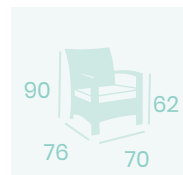

Ref. 4512

Ref. 4418

Sillón Varese
Médula Blanco con cojín
Aluminio
Grosor del cojín 8 cm.
Peso: 7,70 kg.

Sillón Varese
Médula Antracita con cojín
Aluminio
Grosor del cojín 8 cm.
Peso: 7,70 kg.

Sillón Varese
Médula Moka con cojín
Aluminio
Grosor del cojín 8 cm.
Peso: 7,70 kg.