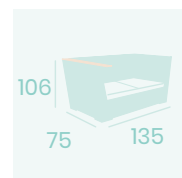

Sofá Quebec
Médula Blanco
Aluminio
Grosor de cojín asiento 10 cm.
Peso: 26,50 kg.

Sofá Quebec
Médula Moka
Aluminio
Grosor de cojín asiento 10 cm.
Peso: 26,50 kg.

Sofá Quebec
Médula Antracita
Aluminio
Grosor de cojín asiento 10 cm.
Peso: 26,50 kg.