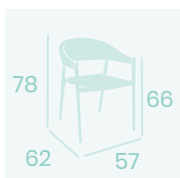

Sillón Osaka
Médula Marrón
Aluminio pintado Negro
Peso: 3,80 kg.