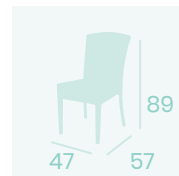

Sillón Florencia
Médula Blanco
Aluminio
Peso: 4,85 kg.

Banqueta Florencia S/R
Médula Blanco
Aluminio
Peso: 5,75 kg.

Ref. 4505