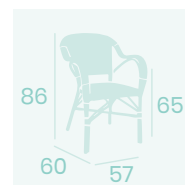

Sillón Biarritz
Médula Blanco y Rojo
Aluminio pintado
Deco Bambú
Peso: 4,25 kg.