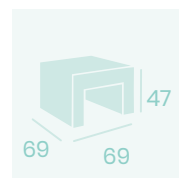

Módulo 1
Médula Blanca
Cojín de asiento grosor 10 cm.
Cojín de respaldo 9 cm.
Peso: 10,65 kg.

Ref. 4300

Ref. 4511

Mesa Espacio
90x50 69x69 50x50
Médula Ceniza
Médula Blanca
Médula Café
Medula Antracita
Médula Moka

Ref. 4290

Ref. 4240

Ref. 4340

Silla Capri
Médula Café
Aluminio
Peso: 3,75 kg.

Silla Capri
Médula Antracita
Aluminio
Peso: 3,75 kg.

Sillón Málaga
Médula Blanco Brazos Madera
Aluminio pintado Grafito
Peso: 5,10 kg.