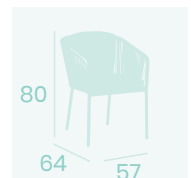

Sillón Cedeña
Cuerda Gris
Aluminio pintado Negro
Peso: 3,75 kg.

NUEVO
MODELO

Ref. 4100

Ref. 4095

Sillón Pravia
Médula Stone
Aluminio pintado Deco Stone
Peso: 3,85 kg.

Sillón Pravia
Médula Marrón
Aluminio pintado Negro
Peso: 3,85 kg.

Sillón Cannes
Médula Marrón
Aluminio pintado Negro
Peso: 3,85 kg.

NUEVO
MODELO

Sillón Cannes
Médula Stone
Aluminio pintado Deco Stone
Peso: 3,85 kg.

Ref. 4022

Ref. 4023

Sillón Formentera
Médula Stone con cojín
Aluminio pintado Deco Stone
Peso: 3,80 kg.

Sillón Kioto
Médula Atlas con cojín
Aluminio pintado Deco Roble Natural
Peso: 4,95 kg.

Sillón Formentera
Médula Marrón con cojín
Aluminio pintado Negro
Peso: 3,80 kg.

Ref. 4024

Ref. 4523

Sillón Osaka
Médula Stone
Aluminio pintado Deco Stone
Peso: 3,80 kg.