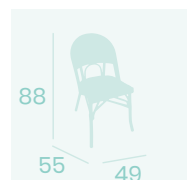

Silla Bulevar
Médula Negro y Crema
Aluminio Pintado Deco Nogal
Peso: 3,35 kg.

Ref. 8130

Ref. 8030

Silla Bistrot
Médula Verde y Crema
Aluminio Pintado Deco Bambú
Peso: 3,75 kg.

Silla Bistrot
Médula Rojo y Crema
Aluminio Pintado Deco Bambú
Peso: 3,75 kg.

Silla Bistrot
Médula Negro y Crema
Aluminio Pintado Deco Bambú
Peso: 3,75 kg.

Silla París
Médula Verde y Crema
Aluminio pintado Deco Nogal
Peso: 3,85 kg.

Silla París
Médula Azul y Blanco
Aluminio Pintado Deco Bambú
Peso: 3,85 kg.