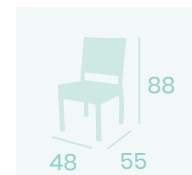

Banqueta Praga
Médula Antracita
Aluminio Pintado Gris
Peso: 4,35 kg.

Banqueta Praga
Médula Ceniza
Aluminio Pintado Grafito
Peso: 4,35 kg.

Banqueta Praga
Médula Ceniza
Aluminio Pintado Gris
Peso: 4,35 kg.

Ref. 4557

Ref. 4804

Ref. 4504

NUEVO
ACABADO

Sillón Eros
Médula Moka
Aluminio pintado Grafito
Brazos de Madera
Peso: 4,45 kg.

Sillón Eros
Médula Atlas
Aluminio pintado Grafito
Brazos de Madera
Peso: 4,45 kg.