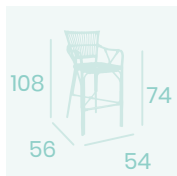

Ref. 4097

Sillón Polinesia

Médula Volcán
Aluminio pintado Deco Bambú
Peso: 3,80 kg.

Banqueta Polinesia

Médula Volcán
Aluminio pintado Deco Bambú
Peso: 4,90 kg.

Silla Polinesia

Médula Volcán
Aluminio pintado Deco Bambú
Peso: 3,35 kg.

Sillón Polinesia

Médula Atlas
Aluminio pintado Deco Bambú
Peso: 3,80 kg.

Banqueta Polinesia

Médula Atlas
Aluminio pintado Deco Bambú
Peso: 4,90 kg.

Ref. 4192

Ref. 4092

Ref. 4292

Sillón Portofino
Textilene Negro
Aluminio pintado
Deco Bambú
Peso: 3,25 kg.