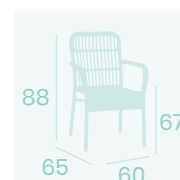

Sillón Osaka
Médula Atlas
Aluminio pintado Deco Roble Natural
Peso: 3,80 kg.

Sillón Brunch
Cuerda Blanca
Aluminio pintado Blanco
Peso: 2,85 kg.

Sillón Brunch
Cuerda Atlas
Aluminio pintado Deco Bambú
Peso: 2,85 kg.

Sillón Brunch
Cuerda Grafito
Aluminio pintado Grafito
Peso: 2,85 kg.

Sillón Madeira

Médula Atlas

Aluminio pintado Deco Bambú

Peso: 3,65 kg.

Sillón Maui

Médula Atlas

Aluminio pintado Deco Bambú

Peso: 3,15 kg.

Ref. 4010

Ref. 4098

Silla Palais
Médula Atlas
Aluminio pintado Deco Bambú
Peso: 3,75 kg.

Silla Palais
Textilene Latte
Aluminio pintado Deco Bambú
Peso: 3,60 kg.

Silla Palais
Textilene Negro
Aluminio pintado Deco Bambú
Peso: 3,60 kg.