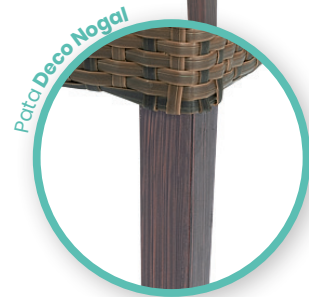

Silla Florencia
Médula Antracita
Aluminio
Peso: 3,55 kg.

Silla Florencia
Médula Blanco
Aluminio
Peso: 3,55 kg.

Silla Siena
Médula Café
Aluminio Pintado
Deco Nogal
Peso: 3,40 kg.

Silla Siena
Médula Antracita
Aluminio pintado Gris
Peso: 3,40 kg.