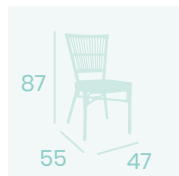

Ref. 4097

Sillón Polinesia

Médula Volcán
Aluminio pintado Deco Bambú
Peso: 3,80 kg.

Banqueta Polinesia

Médula Volcán
Aluminio pintado Deco Bambú
Peso: 4,90 kg.

Silla Polinesia

Médula Volcán
Aluminio pintado Deco Bambú
Peso: 3,35 kg.

Sillón Polinesia

Médula Atlas
Aluminio pintado Deco Bambú
Peso: 3,80 kg.

Banqueta Polinesia

Médula Atlas
Aluminio pintado Deco Bambú
Peso: 4,90 kg.

Ref. 4192

Ref. 4092

Ref. 4292

Sillón Portofino
Textilene Negro
Aluminio pintado
Deco Bambú
Peso: 3,25 kg.