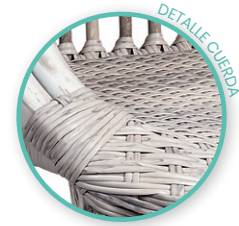

Banqueta Charlotte S/R
Médula Atlas
Aluminio pintado
Deco Bambú
Peso: 2,75 kg.

Ref. 4096

Ref. 4094

Ref. 8231

Sillón Barbados
Médula Atlas
Aluminio pintado Deco Bambú
Peso: 3,90 kg.

Sillón Barbados
Médula Blanco Envejecido
Aluminio pintado Deco Blanco
Peso: 3,90 kg.