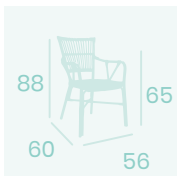

Banqueta Charlotte S/R
Médula Atlas
Aluminio pintado
Deco Bambú
Peso: 2,75 kg.

Ref. 4096

Ref. 4094

Ref. 8231

Sillón Barbados
Médula Atlas
Aluminio pintado Deco Bambú
Peso: 3,90 kg.

Sillón Barbados
Médula Blanco Envejecido
Aluminio pintado Deco Blanco
Peso: 3,90 kg.

Ref. 4097

Sillón Polinesia

Médula Volcán
Aluminio pintado Deco Bambú
Peso: 3,80 kg.

Banqueta Polinesia

Médula Volcán
Aluminio pintado Deco Bambú
Peso: 4,90 kg.

Silla Polinesia

Médula Volcán
Aluminio pintado Deco Bambú
Peso: 3,35 kg.

Sillón Polinesia

Médula Atlas
Aluminio pintado Deco Bambú
Peso: 3,80 kg.

Banqueta Polinesia

Médula Atlas
Aluminio pintado Deco Bambú
Peso: 4,90 kg.

Ref. 4192

Ref. 4092

Ref. 4292

Sillón Portofino
Textilene Negro
Aluminio pintado
Deco Bambú
Peso: 3,25 kg.