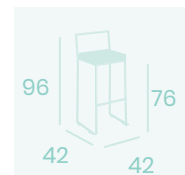

Sillón Salzburgo

Médula Blanco

Acero

Peso: 5,25 kg.

Silla Salzburgo

Médula Blanco

Acero

Peso: 4,50 kg.

Banqueta Salzburgo

Médula Antracita

Acero

Peso: 5,25 kg.

Banqueta Salzburgo

Médula Blanco

Acero

Peso: 5,25 kg.

Ref. 4559