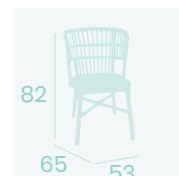

Peso: 3,15 kg.

Ref. 4010

Ref. 4098

Silla Palais
Médula Atlas
Aluminio pintado Deco Bambú
Peso: 3,75 kg.

Silla Palais
Textilene Latte
Aluminio pintado Deco Bambú
Peso: 3,60 kg.

Silla Palais
Textilene Negro
Aluminio pintado Deco Bambú
Peso: 3,60 kg.

Sillón Martinica
Médula Atlas
Aluminio pintado Deco Bambú
Peso: 3,90 kg.

Sillón Martinica
Médula Gris
Aluminio pintado Deco Blanco
Peso: 3,90 kg.

Silla Samoa
Médula Atlas
Aluminio pintado Deco Bambú
Peso: 3,70 kg.

Ref. 4525

Ref. 4093

NUEVO
MODELO

Silla Maldivas
Médula Volcán
Aluminio Pintado Deco Bambú
Peso: 2,90kg.

Sillón Bora
Médula Atlas
Aluminio pintado Deco Bambú
Peso: 3,70 kg.

Banqueta Charlotte S/R
Médula Volcán
Aluminio pintado
Deco Bambú
Peso: 2,75 kg.