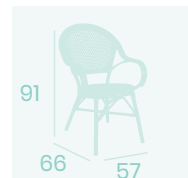

Sillón Anna
Médula Old Blanco
Aluminio pintado
Deco Bambú Blanco
Peso: 4,10 kg.

NUEVO
MODELO

Ref. 4095