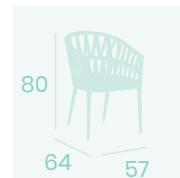

Sillón Anna
Médula Old Blanco
Aluminio pintado
Deco Bambú Blanco
Peso: 4,10 kg.

NUEVO
MODELO

Ref. 4100