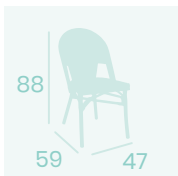

Silla Tivoli
Médula Verde y Crema
Aluminio Pintado Deco Nogal
Peso: 3,95 kg.

Ref. 8029