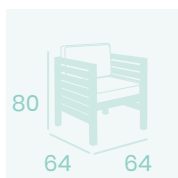

Silla Vancouver
Médula Antracita
Aluminio
Peso: 8,50 kg.

Decoración NO incluida

Ref. 4700

Ref. 4517

Ref. 4000

Ref. 3508