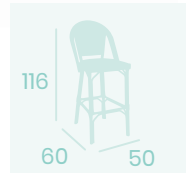

Banqueta Tívoli
Médula Negro y Crema
Aluminio Pintado Deco Nogal
Peso: 5 kg.

Banqueta Tívoli
Médula Rojo y Crema
Aluminio pintado Deco Nogal
Peso: 5 kg.

Banqueta Tívoli
Médula Gris y Blanco
Aluminio pintado Deco Bambú
Peso: 5 kg.

Banqueta Tívoli
Médula Azul y Blanco
Aluminio Pintado Deco Bambú
Peso: 5 kg.

Ref. 8229

Silla Tívoli
Textilene Latte
Aluminio Pintado Deco Bambú
Peso: 3,30 kg.

Silla Tívoli
Textilene Negro
Aluminio Pintado Deco Bambú
Peso: 3,30 kg.