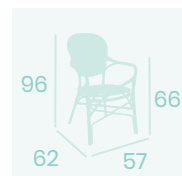

Sillón Biarritz
Textilene **DUO** Rojo y Crema
Aluminio pintado
Deco Bambú
Peso: 4,25 kg.

Sillón Biarritz
Textilene **DUO** Verde y Crema
Aluminio pintado
Deco Bambú
Peso: 4,25 kg.

Ref. 6060

Sillón Orleans
Médula Verde y Crema
Aluminio pintado Deco Nogal
Peso: 4,30 kg.

Sillón Orleans
Médula Negro y Crema
Aluminio Pintado Deco Nogal
Peso: 4,30 kg.

Sillón Orleans
Médula Azul y Blanco
Aluminio pintado
Deco Bambú
Peso: 4,30 kg.

Sillón Orleans
Médula Gris y Blanco
Aluminio pintado Deco Bambú
Peso: 4,30 kg.