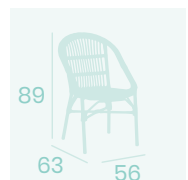

Ref. 4525

Ref. 4093

NUEVO
MODELO

Silla Maldivas
Médula Volcán
Aluminio Pintado Deco Bambú
Peso: 2,90kg.

Sillón Bora
Médula Atlas
Aluminio pintado Deco Bambú
Peso: 3,70 kg.

Banqueta Charlotte S/R
Médula Volcán
Aluminio pintado
Deco Bambú
Peso: 2,75 kg.

Banqueta Charlotte S/R
Médula Atlas
Aluminio pintado
Deco Bambú
Peso: 2,75 kg.

Ref. 4096

Ref. 4094

Ref. 8231

Sillón Barbados
Médula Atlas
Aluminio pintado Deco Bambú
Peso: 3,90 kg.

Sillón Barbados
Médula Blanco Envejecido
Aluminio pintado Deco Blanco
Peso: 3,90 kg.

Ref. 4097

Sillón Polinesia

Médula Volcán
Aluminio pintado Deco Bambú
Peso: 3,80 kg.

Banqueta Polinesia

Médula Volcán
Aluminio pintado Deco Bambú
Peso: 4,90 kg.

Silla Polinesia

Médula Volcán
Aluminio pintado Deco Bambú
Peso: 3,35 kg.