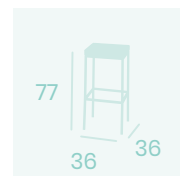

Acero

Peso: 5,25 kg.

Ref. 4519

Ref. 4520

Ref. 4559

Banqueta Suiza
Médula Antracita
Acero
Peso: 4,85 kg.

Banqueta Suiza
Asiento Compact 33,7 x 33,7
Acero
Peso: 5,50 kg.

Banqueta Zurich
Médula Antracita
Acero
Peso: 6 kg.