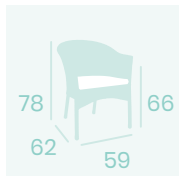

Sillón Bolonia
Médula Moka con cojín
Aluminio
Grosor de cojín 4 cm.
Peso: 6,05 kg.

Ref. 5034