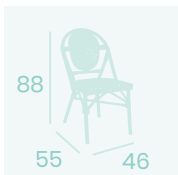

Sillón París
Médula Verde y Crema
Aluminio pintado Deco Nogal
Peso: 4,50 kg.

Sillón París
Médula Rojo y Crema
Aluminio Pintado Deco Nogal
Peso: 4,50 kg.

Sillón París
Médula Gris y Blanco
Aluminio pintado Deco Bambú
Peso: 4,50 kg.

Sillón París
Médula Volcán
Aluminio Pintado Deco Bambú
Peso: 4,50 kg.

Silla Charlotte
Médula Rojo y Crema
Aluminio Pintado Deco Nogal
Peso: 3,65 kg.

Silla Charlotte
Médula Negro y Crema
Aluminio Pintado Deco Bambú
Peso: 3,65 kg.

Banqueta Charlotte S/R
Médula Negro y Crema
Aluminio Pintado Deco Nogal
Peso: 2,75 kg.

Silla Charlotte
Médula Negro y Crema
Aluminio Pintado Deco Nogal
Peso: 3,65 kg.

Banqueta Charlotte C/R
Médula Negro
Aluminio Pintado Deco Bambú
Peso: 4,95 kg.