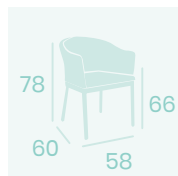

Sillón Parma

Textilene Otoño con cojín
Aluminio
Peso: 4,95 kg.

Sillón Piamonte

Médula Blanco
Aluminio
Peso: 5,05 kg.

Ref. 5036

Ref. 5039

Ref. 5044

Sillón Módena
Médula Volcán con cojín
Aluminio
Grosor de cojín 4 cm.
Peso: 5,50 kg.

Sillón Módena
Médula Blanco con cojín
Aluminio
Grosor de cojín 4 cm.
Peso: 5,50 kg.

Sillón Java
Médula Antracita
Aluminio
Peso: 4 kg.

Sillón Java
Médula Blanco
Aluminio
Peso: 4 kg.

Sillón Bolonia
Médula Moka con cojín
Aluminio
Grosor de cojín 4 cm.
Peso: 6,05 kg.