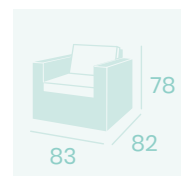

Sillón Cosmo 1
Medula Moka
Cojín de asiento grosor 10 cm.
Cojín de respaldo 9 cm.
Peso: 12,30 kg.