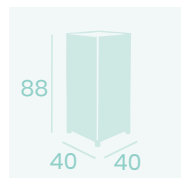

Silla Vancouver
Médula Antracita
Aluminio
Peso: 8,50 kg.

Decoración NO incluida

Ref. 4700

Ref. 4517

Ref. 4000

Ref. 3508