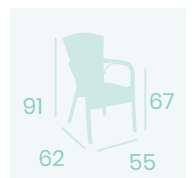

DETALLE MÈDULA ATLAS

DETALLE MÈDULA AVELLANA

NUEVOS
ACABADOS

Sillón Jamaica

Medula Moka

Aluminio pintado
Deco Bambú (Ø 32)
Peso: 4,20 kg.

Sillón Jamaica

Medula Volcán

Aluminio pintado
Deco Bambú (Ø 32)
Peso: 4,20 kg.

Sillón Jamaica

Medula Moka

Aluminio pintado
Deco Nogal (Ø 32)
Peso: 4,20 kg.

Sillón Jamaica
Medula Antracita
Aluminio (Ø 32)
Peso: 3,75 kg.

Sillón Jamaica
Medula Blanca
Aluminio (Ø 32)
Peso: 3,75 kg.