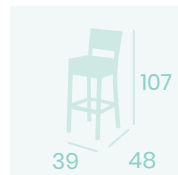

Banqueta Praga
Médula Antracita
Aluminio Pintado Gris
Peso: 4,35 kg.

Ref. 4557