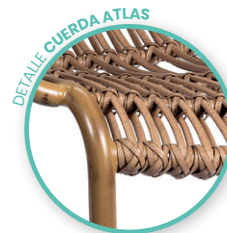

Sillón Brunch
Cuerda Grafito
Aluminio pintado Grafito
Peso: 2,85 kg.