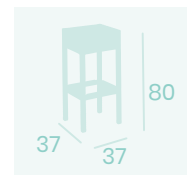

Banqueta Florencia S/R
Médula Moka
Aluminio
Peso: 5,75 kg.