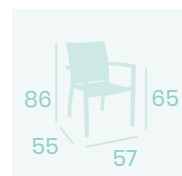

Sillón Eros
Aluminio pintado Taupe
Peso: 4 kg.

Sillón Eros
Textilene Azul
Aluminio pintado Blanco
Peso: 4 kg.

Sillón Eros
Textilene Blanco
Aluminio pintado Blanco
Peso: 4 kg.

Sillón Eros
Textilene Rojo
Aluminio pintado Blanco
Peso: 4 kg.