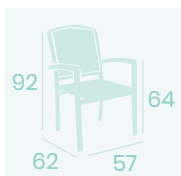

Ref. 4290

Ref. 4240

Ref. 4340

Silla Capri
Médula Café
Aluminio
Peso: 3,75 kg.

Silla Capri
Médula Antracita
Aluminio
Peso: 3,75 kg.

Sillón Málaga
Médula Blanco Brazos Madera
Aluminio pintado Grafito
Peso: 5,10 kg.