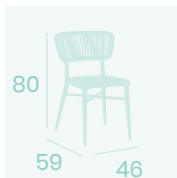

NUEVO
MODELO

Banqueta Provenza
Cuerda Crema
Aluminio pintado
Negro
Peso: 3,50 kg.

Ref. 3100

Ref. 3000