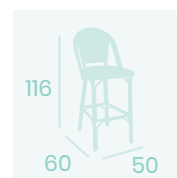

Banqueta Tívoli
Textilene **UNO** Negro y Blanco
Aluminio Pintado Deco Bambú
Peso: 4,35 kg.