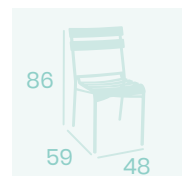

Silla Versalles
Aluminio pintado Grafito
Peso: 3,55 kg.