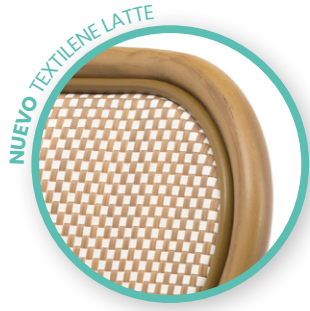

Silla Verdi
Asiento Textilene Negro
Aluminio Pintado Deco Bambú
Respaldo Textilene Negro
Peso: 3,60 kg.