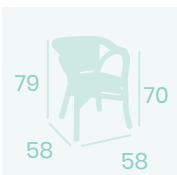

Sillón París
Médula Marrón y Crema
Aluminio pintado Deco Nogal
Peso: 4,50 kg.

Sillón París
Médula Azul y Blanco
Aluminio pintado Deco Bambú
Peso: 4,50 kg.

Sillón París
Médula Negro y Crema
Aluminio Pintado Deco Nogal
Peso: 4,50 kg.

Sillón París
Médula Verde y Crema
Aluminio pintado Deco Nogal
Peso: 4,50 kg.

Sillón París
Médula Rojo y Crema
Aluminio Pintado Deco Nogal
Peso: 4,50 kg.

Sillón París
Médula Gris y Blanco
Aluminio pintado Deco Bambú
Peso: 4,50 kg.

Sillón París
Médula Volcán
Aluminio Pintado Deco Bambú
Peso: 4,50 kg.

Silla Charlotte
Médula Rojo y Crema
Aluminio Pintado Deco Nogal
Peso: 3,65 kg.

Silla Charlotte
Médula Negro y Crema
Aluminio Pintado Deco Bambú
Peso: 3,65 kg.