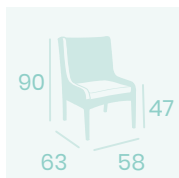

Sillón Canadá

Médula Antracita con cojín
Aluminio
Grosor de cojín 4 cm.
Peso: 7,40 kg.

Sillón Atlanta
Médula Blanco con cojín
Aluminio
Grosor de cojín 4cm.
Peso: 7 kg.

Sillón Atlanta
Médula Antracita con cojín
Aluminio
Grosor de cojín 4cm.
Peso: 7 kg.

Ref. 4512

Ref. 4418