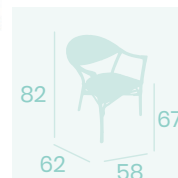

Ref. 6969

Sillón St.Tropez
Textilene **UNO** Rojo y Blanco
Aluminio pintado
Deco Bambú
Peso: 3,90 kg.

Sillón Caledonia
Textilene Negro
Aluminio pintado
Deco Bambú
Peso: 3,35 kg.

Sillón Feroe
Textilene Negro
Aluminio pintado
Deco Bambú
Peso: 3,65kg.