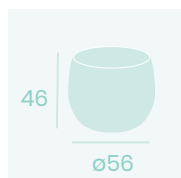

Silla Vancouver
Médula Antracita
Aluminio
Peso: 8,50 kg.

Decoración NO incluida

Ref. 4700

Ref. 4517

Ref. 4000

Ref. 3508