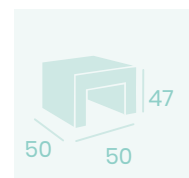

Módulo 1
Médula Blanca
Cojín de asiento grosor 10 cm.
Cojín de respaldo 9 cm.
Peso: 10,65 kg.

Ref. 4300

Ref. 4511

Mesa Espacio
90x50 69x69 50x50
Médula Ceniza
Médula Blanca
Médula Café
Medula Antracita
Médula Moka

Ref. 4290

Ref. 4240

Ref. 4340

Silla Capri
Médula Café
Aluminio
Peso: 3,75 kg.

Silla Capri
Médula Antracita
Aluminio
Peso: 3,75 kg.

Sillón Málaga
Médula Blanco Brazos Madera
Aluminio pintado Grafito
Peso: 5,10 kg.