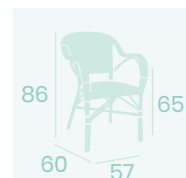

NUEVOS
ACABADOS

Sillón Biarritz
Textilene **DUO** Negro y Crema
Aluminio pintado
Deco Bambú
Peso: 4,25 kg.

Ref. 6060