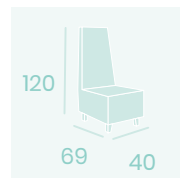

Silla Vancouver
Médula Antracita
Aluminio
Peso: 8,50 kg.

Decoración NO incluida

Ref. 4700

Ref. 4517

Ref. 4000

Ref. 3508