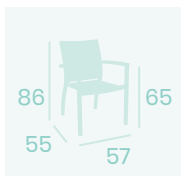

Sillón Eros
Textilene Otoño
Aluminio pintado Grafito
Peso: 4 kg.