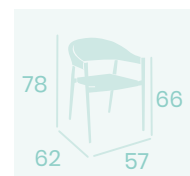

Sillón Kioto
Médula Atlas con cojín
Aluminio pintado Deco Roble Natural
Peso: 4,95 kg.

Sillón Formentera
Médula Marrón con cojín
Aluminio pintado Negro
Peso: 3,80 kg.

Ref. 4024

Ref. 4523

Sillón Osaka
Médula Stone
Aluminio pintado Deco Stone
Peso: 3,80 kg.

Sillón Osaka
Médula Marrón
Aluminio pintado Negro
Peso: 3,80 kg.

Sillón Osaka
Textilene Negro
Aluminio pintado Deco Roble Natural
Peso: 3,35 kg.

Sillón Osaka
Textilene Latte
Aluminio pintado Deco Roble Natural
Peso: 3,35 kg.

Sillón Osaka
Médula Atlas
Aluminio pintado Deco Roble Natural
Peso: 3,80 kg.

Sillón Brunch
Cuerda Blanca
Aluminio pintado Blanco
Peso: 2,85 kg.

Sillón Brunch
Cuerda Atlas
Aluminio pintado Deco Bambú
Peso: 2,85 kg.

Sillón Brunch
Cuerda Grafito
Aluminio pintado Grafito
Peso: 2,85 kg.

Sillón Madeira

Médula Atlas

Aluminio pintado Deco Bambú

Peso: 3,65 kg.

Sillón Maui

Médula Atlas

Aluminio pintado Deco Bambú