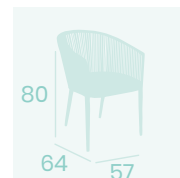

Sillón Cannes
Médula Marrón
Aluminio pintado Negro
Peso: 3,85 kg.

NUEVO
MODELO

Ref. 4022