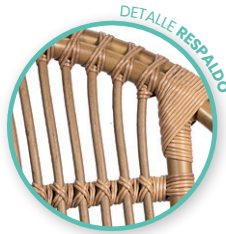

Banqueta Charlotte S/R
Médula Atlas
Aluminio pintado
Deco Bambú
Peso: 2,75 kg.

Ref. 4096

Ref. 4094

Ref. 8231

Sillón Barbados
Médula Atlas
Aluminio pintado Deco Bambú
Peso: 3,90 kg.

Sillón Barbados
Médula Blanco Envejecido
Aluminio pintado Deco Blanco
Peso: 3,90 kg.