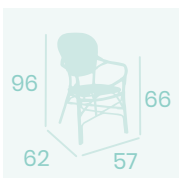

Sillón Orleans
Médula Negro y Crema
Aluminio Pintado Deco Nogal
Peso: 4,30 kg.

Sillón Orleans
Médula Azul y Blanco
Aluminio pintado
Deco Bambú
Peso: 4,30 kg.

Sillón Orleans
Médula Gris y Blanco
Aluminio pintado Deco Bambú
Peso: 4,30 kg.

Ref. 8135

Sillón Orleans
 Textilene Negro
 Aluminio pintado Deco Bambú
 Peso: 4,10 kg.

Sillón Orleans
 Textilene Dorado
 Aluminio pintado Deco Bambú
 Peso: 4,10 kg.

Sillón Orleans
 Textilene Latte
 Aluminio pintado Deco Bambú
 Peso: 4,10 kg.