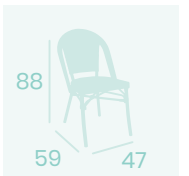

Banqueta Tívoli
Médula Azul y Blanco
Aluminio Pintado Deco Bambú
Peso: 5 kg.

Ref. 8229

Silla Tívoli
Textilene Latte
Aluminio Pintado Deco Bambú
Peso: 3,30 kg.

Silla Tívoli
Textilene Negro
Aluminio Pintado Deco Bambú
Peso: 3,30 kg.

Silla Tívoli
Textilene **UNO** Negro y Blanco
Aluminio Pintado Deco Bambú
Peso: 3,30 kg.

Silla Tívoli
Textilene **UNO** Azul y Blanco
Aluminio Pintado Deco Bambú
Peso: 3,30 kg.

Silla Tívoli
Textilene **UNO** Verde y Blanco
Aluminio Pintado Deco Bambú
Peso: 3,30 kg.

Silla Tívoli
Textilene **UNO** Rojo y Blanco
Aluminio Pintado Deco Bambú
Peso: 3,30 kg.

Banqueta Tívoli
Textilene Negro
Aluminio Pintado Deco Bambú
Peso: 4,35 kg.

Banqueta Tívoli
Textilene Latte
Aluminio Pintado Deco Bambú
Peso: 4,35 kg.