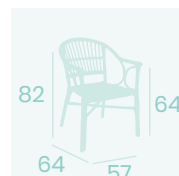

Sillón Brunch
Cuerda Grafito
Aluminio pintado Grafito
Peso: 2,85 kg.

Sillón Madeira

Médula Atlas

Aluminio pintado Deco Bambú

Peso: 3,65 kg.

Sillón Maui

Médula Atlas

Aluminio pintado Deco Bambú

Peso: 3,15 kg.

Ref. 4010

Ref. 4098

Silla Palais
Médula Atlas
Aluminio pintado Deco Bambú
Peso: 3,75 kg.

Silla Palais
Textilene Latte
Aluminio pintado Deco Bambú
Peso: 3,60 kg.

Silla Palais
Textilene Negro
Aluminio pintado Deco Bambú
Peso: 3,60 kg.

Sillón Martinica
Médula Atlas
Aluminio pintado Deco Bambú
Peso: 3,90 kg.

Sillón Martinica
Médula Gris
Aluminio pintado Deco Blanco
Peso: 3,90 kg.

Silla Samoa
Médula Atlas
Aluminio pintado Deco Bambú
Peso: 3,70 kg.