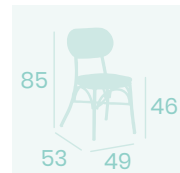

Silla Verdi
Asiento Textilene Negro
Aluminio Pintado Deco Bambú
Respaldo Textilene Negro
Peso: 3,60 kg.

Ref. 178