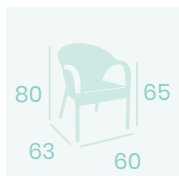

Sillón Parma

Textilene Otoño con cojín
Aluminio
Peso: 4,95 kg.

Sillón Piamonte

Médula Blanco
Aluminio
Peso: 5,05 kg.

Ref. 5036

Ref. 5039

Ref. 5044

Sillón Módena
Médula Volcán con cojín
Aluminio
Grosor de cojín 4 cm.
Peso: 5,50 kg.