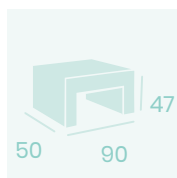

Módulo 1
Médula Blanca
Cojín de asiento grosor 10 cm.
Cojín de respaldo 9 cm.
Peso: 10,65 kg.

Ref. 4300

Ref. 4511

Mesa Espacio
90x50 69x69 50x50
Médula Ceniza
Médula Blanca
Médula Café
Medula Antracita
Médula Moka

Ref. 4290

Ref. 4240

Ref. 4340

Silla Capri
Médula Café
Aluminio
Peso: 3,75 kg.

Silla Capri
Médula Antracita
Aluminio
Peso: 3,75 kg.

Sillón Málaga
Médula Blanco Brazos Madera
Aluminio pintado Grafito
Peso: 5,10 kg.