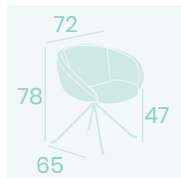

Sillón Lausan
P.U. Kashmir
Pie Acero B5
Peso: 13,45 kg.

Sillón Lausan
P.U. Blanco
Pie Acero B14
Peso: 13,80 kg.

Sillón Lausan
P.U. Kashmir
Pie Acero B14
Peso: 13,80 kg.

Ref. 6613

Ref. 6614

Sillón Basilea

P.U. Kashmir
Pie Acero C4
Pintado Blanco
Peso: 7,20 kg.

Sillón Basilea

P.U. Blanco
Pie Acero C4
Pintado Negro
Peso: 7,20 kg.

Banqueta Basilea

P.U. Kashmir
Pie Acero M4 Pintado Negro
Peso: 9 kg.

Banqueta Basilea

P.U. Blanco
Pie Acero M4 Pintado Negro
Peso: 9 kg.