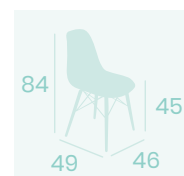

Silla Picasso X-4
Carcasa Blanca
Acero Pintado
Deco Madera Natural
Peso: 5,35 kg.