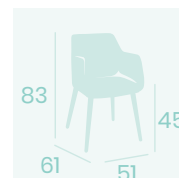

**NUEVO
NOVELTY**

Sillón Davos
P.U. Mostaza
Pie W
Acero Pintado Negro
Peso: 10,20 kg.

Sillón Davos
P.U. Verde
Pie C4B
Acero Pintado Negro
Peso: 10,35 kg.

NUEVO PIE W