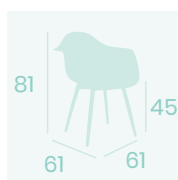

Sillón Picasso P-4

Carcasa Negra
Acero Pintado Negro
Peso: 5,05 kg.