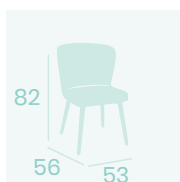

Silla Véneto
P.U. Verde
Acero Pintado Negro
Peso: 9,30 kg.