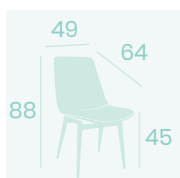

Sillón Lucerna

P.U. Kashmir
Pie Acero B5
Peso: 11,80 kg.

Ref. 6615

Ref. 6616

Silla Ginebra
P.U. Kashmir
Pie Acero C4
Pintado Negro
Peso: 8,30 kg.

Silla Ginebra
P.U. Marrón
Pie Acero C4
Pintado Blanco
Peso: 8,30 kg.

Silla Ginebra
P.U. Marrón
Pie Acero C4
Pintado Negro
Peso: 8,30 kg.

Silla Ginebra
P.U. Blanco
Pie Acero C4
Pintado Deco Madera Natural
Peso: 8,30 kg.

**NUEVO
ACABADO**

Silla Ginebra
P.U. Blanco
Pie Acero B14
pintado Negro
Peso: 10,10 kg.