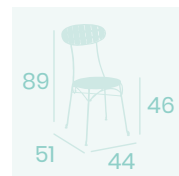

Silla Lorca
Asiento Teka
Hierro Forjado
Peso: 7,10 kg.

Silla Candil
Asiento Teka
Hierro Forjado
Peso: 7,25 kg.

Mesa Lorca
110x70
Tablero Solo Pino Viejo
Hierro Forjado

Ref. 361

Ref. 161

Ref. 167

Ref. 5615

Silla Aranjuez
Asiento solo Pino Viejo
Hierro Forjado
Peso: 8,20 kg.