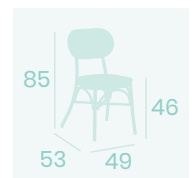

Silla Verdi

Asiento Tapizado Indiana
Aluminio Pintado Deco Bambú
Respaldo Textilene Latte
Peso: 4,60 kg.

Silla Verdi

Asiento Madera Macizo
Aluminio Pintado Deco Bambú
Respaldo Textilene Latte
Peso: 5 kg.

Silla Verdi

Asiento Madera Macizo
Aluminio Pintado Deco Etna
Respaldo Textilene Negro
Peso: 5 kg.

Silla Verdi

Asiento Madera Macizo
Aluminio Pintado Deco Bambú
Respaldo Textilene Negro
Peso: 5 kg.

Silla Verdi

Asiento Tapizado Gris
Aluminio Pintado Deco Etna
Respaldo Textilene Negro
Peso: 4,60 kg.

Silla Verdi

Asiento Tapizado Mostaza
Aluminio Pintado Deco Bambú
Respaldo Textilene Negro
Peso: 4,60 kg.