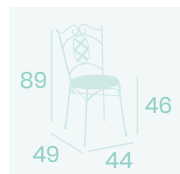

Ref. 171

Ref. 371

Sillón Ronda
Asiento Teka
Hierro Forjado
Peso: 8,90 kg.

Silla Ronda
Asiento Teka
Hierro Forjado
Peso: 5 kg.

Silla Ronda
Asiento Solo Nogal
Hierro Forjado
Peso: 5,80 kg.

Mesa Hamburgo
Ø 70
Tablero Melamina Studio
Roble Karamel
Fundición de Hierro