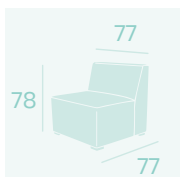

Sillón Alfa 80
P.U. Negro
Base Acero
Peso: 21,70 kg.

Sillón Galaxia

P.U. Albero
Peso: 27,10 kg.

Sillón Galaxia
P.U. Marrón
Peso: 27,10 kg.

Sillón Galaxia
P.U. Blanco
Peso: 27,10 kg.

Sillón Galaxia
P.U. Kashmir
Peso: 27,10 kg.

Galaxia Rincón
P.U. Marrón
Peso: 21,15 kg.

Galaxia Rincón
P.U. Blanco
Peso: 21,15 kg.

Galaxia Rincón
P.U. Albero
Peso: 21,15 kg.

Galaxia Rincón
P.U. Kashmir
Peso: 21,15 kg.

Ref. 6600

Ref. 6602

Galaxia 1
P.U. Kashmir
Peso: 18 kg.

Galaxia 1
P.U. Albero
Peso: 18 kg.

Galaxia 1
P.U. Blanco
Peso: 18 kg.

Galaxia 1
P.U. Marrón
Peso: 18 kg.

Ref. 6601

Silla Minnesota
 Respaldo Tapizado Indiana
 Asiento Tapizado Indiana
 Acero Pintado Negro
 Peso: 7,55 kg.