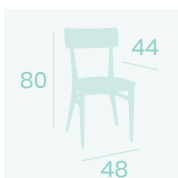

Silla Nevada
Asiento Tapizado Indiana
Acero Pintado Grafito
Peso: 6,80 kg.

Ref. 188