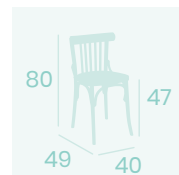

Banqueta Berlín
Barnizado Nogal
Madera de Haya
Peso: 5,60 kg.

Banqueta Hamburgo
Barnizado Nogal
Madera de Haya
Peso: 5,35 kg.

Silla Hamburgo
Barnizado Nogal
Madera de Haya
Peso: 3,80 kg.

Ref. 5179

Ref. 5178