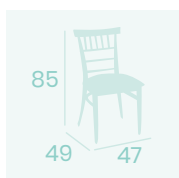

Silla Nevada
Asiento Laminado
Roble Vintage
Acero Pintado Blanco
Peso: 6,60 kg.