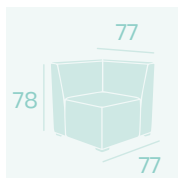

Galaxia Rincón
P.U. Marrón
Peso: 21,15 kg.

Galaxia Rincón
P.U. Blanco
Peso: 21,15 kg.

Galaxia Rincón
P.U. Albero
Peso: 21,15 kg.

Galaxia Rincón
P.U. Kashmir
Peso: 21,15 kg.

Ref. 6600

Ref. 6602

Galaxia 1
P.U. Kashmir
Peso: 18 kg.

Galaxia 1
P.U. Albero
Peso: 18 kg.

Galaxia 1
P.U. Blanco
Peso: 18 kg.

Galaxia 1
P.U. Marrón
Peso: 18 kg.

Ref. 6601

Silla Minnesota
 Respaldo Tapizado Indiana
 Asiento Tapizado Indiana
 Acero Pintado Negro
 Peso: 7,55 kg.