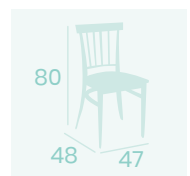

Silla Arizona
Asiento Tapizado Azul
Acero Pintado Grafito
Peso: 6,50 kg.

Silla Arizona
Asiento
Madera Macizo
Acero Pintado Negro
Peso: 6,90 kg.

Silla Arizona
Asiento Laminado
Roble Vintage
Acero Pintado Blanco
Peso: 6,30 kg.

Silla Arizona
Asiento Tapizado Mostaza
Acero Pintado Blanco
Peso: 6,50 kg.

Silla Orlando
Asiento Tapizado Indiana
Acero Pintado Celeste
Peso: 6,60 kg.

Silla Orlando
Asiento
Madera Macizo
Acero Pintado Celeste
Peso: 6,90 kg.