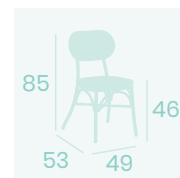

Asiento Madera Macizo
Aluminio Pintado Deco Bambú
Respaldo Textilene Negro
Peso: 5 kg.

Silla Verdi

Asiento Tapizado Gris
Aluminio Pintado Deco Etna
Respaldo Textilene Negro
Peso: 4,60 kg.

Silla Verdi

Asiento Tapizado Mostaza
Aluminio Pintado Deco Bambú
Respaldo Textilene Negro
Peso: 4,60 kg.