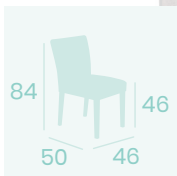

Ref. 1084

Ref. 1086

Silla Amberes
Tapizado en
Sky Burdeos
Madera
Peso: 6,20 kg.

Silla Brujas
Tapizado en
Sky Burdeos
Madera
Peso: 6,40 kg.

Ref. 4608

Ref. 4508

FORJA
ACABADO VINTAGE

Sillón Candil
Asiento Teka
Hierro Forjado
Peso: 8,60 kg.