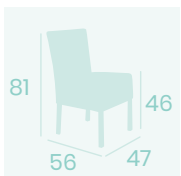

Silla Mozart
P.U. Blanco
Acero Pintado Negro
Peso: 9,70 kg.

Silla Mozart
P.U. Albero
Acero Pintado Negro
Peso: 9,70 kg.