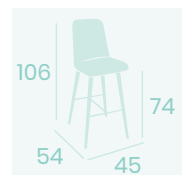

Banqueta Murano
P.U. Mostaza
Pie Acero Pintado Negro
Peso: 8,65 kg.