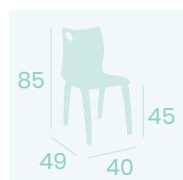

Silla Michigan
Carcasa Madera Ébony
Madera
Peso: 4,55 kg.