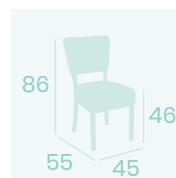

Silla Bohemia
P.U. Azul
Ribeteado Azul
Acero Pintado Negro
Peso: 8,90 kg.

Silla Bohemia
P.U. Gris
Ribeteado Gris
Acero Pintado Negro
Peso: 8,90 kg.

Silla Bohemia
P.U. Verde
Ribeteado Verde
Acero Pintado Negro
Peso: 8,90 kg.

Ref. 6622