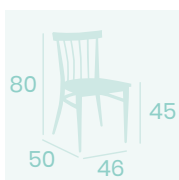

Ref. 4591

Silla Baltimore
Asiento Tapizado Verde
Acero Pintado Blanco
Peso: 6,50 kg.

Silla Baltimore
Asiento Tapizado Indiana
Acero Pintado Rojo
Peso: 6,50 kg.

Silla Baltimore
Asiento Laminado
Roble Vintage
Acero Pintado Blanco
Peso: 6,30 kg.

Silla Baltimore
Asiento Madera Laminado
Acero Pintado Celeste
Peso: 6,30 kg.

Silla Baltimore
Asiento Tapizado Indiana
Acero Pintado Celeste
Peso: 6,50 kg.

Silla Baltimore
Asiento Tapizado Indiana
Acero Pintado Negro
Peso: 6,50 kg.

Silla Baltimore
Asiento Madera Macizo
Acero Pintado Negro
Peso: 6,90 kg.

Banqueta Baltimore
Asiento Madera Macizo
Acero Pintado Negro
Peso: 8,60 kg.

Banqueta Baltimore
Asiento Tapizado Azul
Acero Pintado Blanco
Peso: 8,20 kg.