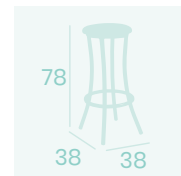

Banqueta Niza
Asiento Ø31
Compact Ceniza
Aluminio Pintado Grafito
Peso: 2,95 kg.

Banqueta Niza
Asiento Ø31
Compact Rural
Aluminio Pintado Negro
Peso: 2,95 kg.

Banqueta Niza
Asiento Ø35
Tapizado Mostaza
Aluminio Pintado Grafito
Peso: 2,65 kg.

Banqueta Niza
Asiento Ø35
Tapizado Panamá
Aluminio
Peso: 2,65 kg.

Banqueta Niza
Asiento Ø31
Compact Nogal Americano
Aluminio
Peso: 2,95 kg.

Silla Pórtico
Asiento Tapizado Panamá
Aluminio Pintado Grafito
Peso: 4,40 kg.