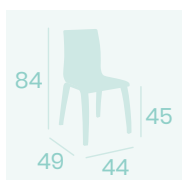

Silla Michigan
Carcasa Madera Ébony
Madera
Peso: 4,55 kg.

Silla Ontario
Carcasa Madera Kenya
Madera
Peso: 4,80 kg.