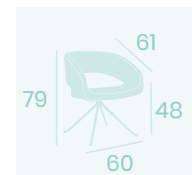

Sillón Basilea

P.U. Blanco
Pie Acero C4
Pintado Negro
Peso: 7,20 kg.

Banqueta Basilea

P.U. Kashmir
Pie Acero M4 Pintado Negro
Peso: 9 kg.

Banqueta Basilea

P.U. Blanco
Pie Acero M4 Pintado Negro
Peso: 9 kg.

Ref. 6510

Ref. 6520

Sillón Lucerna

P.U. Kashmir
Pie Acero B14
Peso: 12,15 kg.

Sillón Lucerna

P.U. Blanco
Pie Acero B14
Peso: 12,15 kg.

Sillón Lucerna

P.U. Blanco
Pie Acero B5
Peso: 11,80 kg.

Sillón Lucerna

P.U. Kashmir
Pie Acero B5
Peso: 11,80 kg.

Ref. 6615

Ref. 6616

Silla Ginebra
P.U. Kashmir
Pie Acero C4
Pintado Negro
Peso: 8,30 kg.

Silla Ginebra
P.U. Marrón
Pie Acero C4
Pintado Blanco
Peso: 8,30 kg.