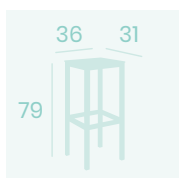

Banqueta Menorca Plus
Asiento 36x31
Compact Negro
Aluminio Pintado Negro
Peso: 4,50 kg.