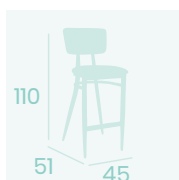

Banqueta Montana
Respaldo Tapizado Samba
Asiento Tapizado Samba
Acero Pintado Negro
Peso: 8,70 kg.