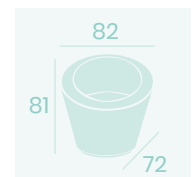

Sillón Ródano
 P.U. Rojo
 Base Acero
 Peso: 14,70 kg.

Sillón Ródano
 P.U. Kashmir
 Base Acero
 Peso: 14,70 kg.

Sillón Ródano
 P.U. Negro
 Base Acero
 Peso: 14,70 kg.

Ref. 6603 ✂

Ref. 6608

Ref. 6609

Ref. 6604

Sillón Strauss

P.U. Marrón
Base Acero
Peso: 19,70 kg.

Sillón Strauss

P.U. Kashmir
Base Acero
Peso: 19,70 kg.

NUÉVA BASE PINTADA NEGRO

Sillón Strauss

P.U. Blanco
Base acero
Peso: 19,70 kg.

Sillón Strauss