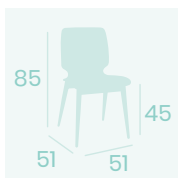

Silla Denver C-4
Carcasa Madera Ébony
Acero Pintado Negro
Peso: 6,20 kg.

Silla Denver C-4
Carcasa Madera Kenya
Acero Pintado Deco
Madera Natural
Peso: 6,20 kg.