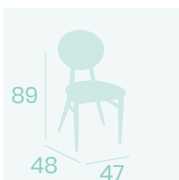

Silla Minnesota
Respaldo Tapizado Gris
Asiento Tapizado Gris
Acero Pintado Negro
Peso: 7,55 kg.