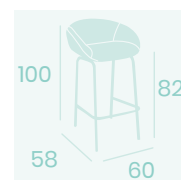

Sillón Basilea

P.U. Kashmir
Pie Acero C4
Pintado Blanco
Peso: 7,20 kg.

Sillón Basilea

P.U. Blanco
Pie Acero C4
Pintado Negro
Peso: 7,20 kg.

Banqueta Basilea

P.U. Kashmir
Pie Acero M4 Pintado Negro
Peso: 9 kg.

Banqueta Basilea

P.U. Blanco
Pie Acero M4 Pintado Negro
Peso: 9 kg.

Ref. 6520