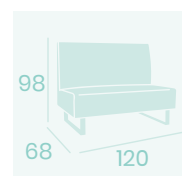

Sillón Alfa 120
P.U. Marrón
Base Acero
Peso: 27,80 kg.