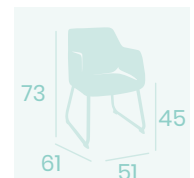

**NUEVO
NOVELTY**

Sillón Davos
P.U. Mostaza
Pie W
Acero Pintado Negro
Peso: 10,20 kg.

Sillón Davos
P.U. Verde
Pie C4B
Acero Pintado Negro
Peso: 10,35 kg.

NUEVO PIE W