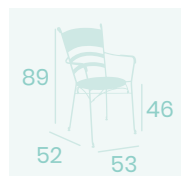

Mesa Lorca
110x70
Tablero Solo Pino Viejo
Hierro Forjado

Ref. 361