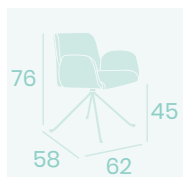

Sillón Lugano
P.U. Albero
Pie Acero B5
Peso: 12,60 kg.

Ref. 6618