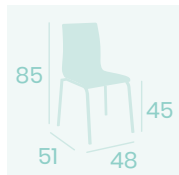

Silla Michigan C-4
Carcasa Madera Antártida
Acero Pintado
Deco Madera Natural
Peso: 6,20 kg.