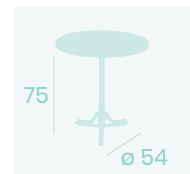

Mesa Hamburgo
Ø 70
Tablero Melamina Studio
Roble Karamel
Fundición de Hierro