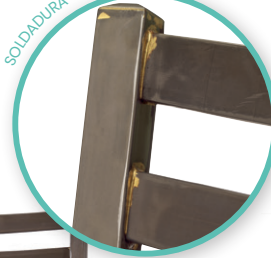

SOLDADURA LATONADA