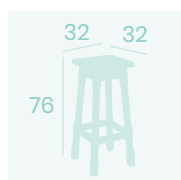

Barnizado Nogal
Madera de Haya
Peso: 7,05 kg.

Banqueta Parador Baja

Barnizado Nogal
Madera de Haya
Peso: 5,95 kg.

Banqueta Brandy Baja

Barnizado Nogal
Madera de Haya
Peso: 5,45 kg.

Ref. 1083

Ref. 1087

Ref. 1090