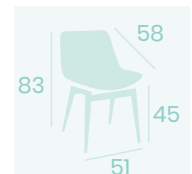

Silla Luxemburgo
P.U. Kashmir
Pie Acero
Pintado Negro
Peso: 7,50 kg.

NUEVO
ACABADO

Ref. 6626 ✕