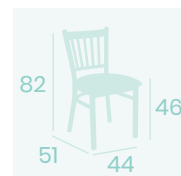

Banqueta Boston
Asiento
Madera Macizo
Acero Pintado Grafito
Peso: 8 kg.