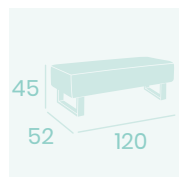

Banco
P.U. Kashmir
P.U. Blanco
P.U. Albero
P.U. Negro
P.U. Marrón
Base acero
Peso: 17,50 kg.

Sillón Ródano
P.U. Kashmir
Base Acero
Peso: 14,70 kg.

Sillón Ródano
P.U. Negro
Base Acero
Peso: 14,70 kg.

Ref. 6603 ✂