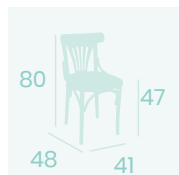

Silla Hamburgo
Barnizado Nogal
Madera de Haya
Peso: 3,80 kg.