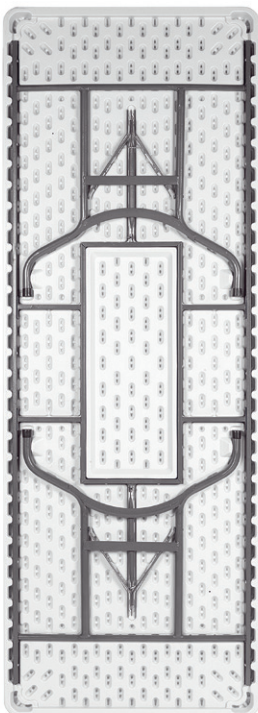

Mesa Catering
Ø 180
Polietileno
Acero Pintado
Gris Martelé

Mesa Catering
210x86 240x86
Polietileno
Acero Pintado Gris Martelé