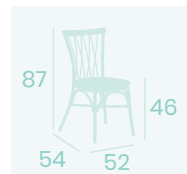

Silla Monet
Asiento Médula Atlas
Aluminio Pintado Deco Nogal
Peso: 3,30 kg.

Silla Monet
Asiento Madera Macizo
Aluminio Pintado Deco Nogal
Peso: 4,70 kg.

Silla Monet
Asiento Tapizado Panamá
Aluminio Pintado Deco Nogal
Peso: 4,30 kg.