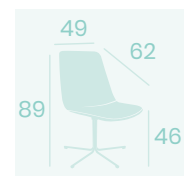

Silla Ginebra
P.U. Marrón
Pie Acero C4
Pintado Negro
Peso: 8,30 kg.

Silla Ginebra
P.U. Blanco
Pie Acero C4
Pintado Deco Madera Natural
Peso: 8,30 kg.

**NUEVO
ACABADO**

Silla Ginebra
P.U. Blanco
Pie Acero B14
pintado Negro
Peso: 10,10 kg.

Silla Ginebra
P.U. Kashmir
Pie Acero B14
Peso: 10,10 kg.

Silla Ginebra
P.U. Blanco
Pie Acero B5
Peso: 9,75 kg.

Silla Ginebra
P.U. Marrón
Pie Acero B5
Peso: 9,75 kg.

Ref. 6620 ✕

Ref. 6619 ✕

Puff ▣
 P.U. Negro
 P.U. Albero
 P.U. Blanco
 P.U. Marrón
 P.U. Kashmir
 P.U. Rojo
 Base Acero
 Peso: 5,10 kg.