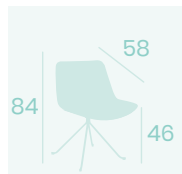

Ref. 6625

Silla Luxemburgo
P.U. Albero
Pie Acero Pintado Blanco
Peso: 7,50 kg.

Silla Luxemburgo
P.U. Kashmir
Pie Acero
Pintado Negro
Peso: 7,50 kg.

Silla Luxemburgo
P.U. Albero
Pie Acero B5
Pintado Negro
Peso: 9,30 kg.

Silla Luxemburgo
P.U. Blanco
Pie Acero Pintado
Deco Madera Natural
Peso: 7,50 kg.

Silla Luxemburgo
P.U. Panamá
Pie Acero
Pintado Negro
Peso: 7,50 kg.

NUEVO
ACABADO

Silla Luxemburgo
P.U. Indiana
Pie Acero Pintado Negro
Peso: 7,50 kg.