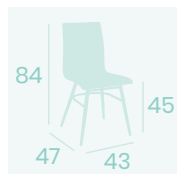

Silla Prado
Carcasa Madera Kenya
Aluminio Pintado Blanco
Peso: 4,05 kg.