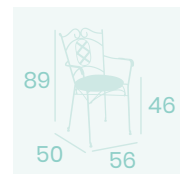

Mesa Hamburgo
Ø 70
Tablero Melamina Studio
Roble Karamel
Fundición de Hierro