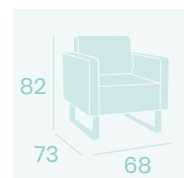

Sillón Strauss

P.U. Marrón
Base Acero
Peso: 19,70 kg.

Sillón Strauss

P.U. Kashmir
Base Acero
Peso: 19,70 kg.

NUÉVA BASE PINTADA NEGRO

Sillón Strauss

P.U. Blanco
Base acero
Peso: 19,70 kg.

Sillón Strauss

P.U. Negro
Base Acero
Peso: 19,70 kg.

Ref. 6605