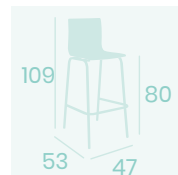

Banqueta Michigan M-4
Carcasa Madera Antártida
Acero Pintado Gris
Peso: 6,50 kg.