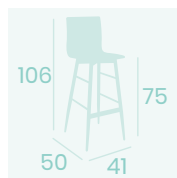

Banqueta Michigan P-4
Carcasa Madera Kenya
Acero Pintado Deco Madera Natural
Peso: 6,50 kg.

Ref. 297