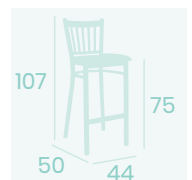

Banqueta América
Asiento Tapizado Mostaza
Acero Pintado Gris Envejecido
Soldadura Latonada
Peso: 8,15 kg.

Banqueta América
Asiento Madera Macizo
Acero Pintado Deco Wengué
Peso: 8,55 kg.