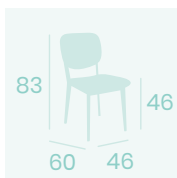

Silla Lombardía
P.U. Kashmir
Acero Pintado Negro
Peso: 7,80 kg.

Silla Lombardía
P.U. Negro
Acero Pintado Negro
Peso: 7,80 kg.

Silla Lombardía
P.U. Blanco
Acero Pintado Negro
Peso: 7,80 kg.

Silla Lombardía
P.U. Albero
Acero Pintado Negro
Peso: 7,80 kg.