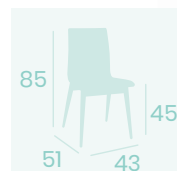

Ref. 196

Silla Michigan C-4

Carcasa Madera Ébony
Acero Pintado Negro
Peso: 6,20 kg.