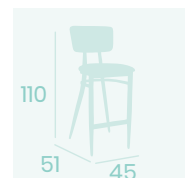

Banqueta Montana
Respaldo Tapizado Sándalo
Asiento Tapizado Sándalo
Acero Pintado Negro
Peso: 8,70 kg.