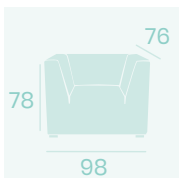

Sillón Galaxia

P.U. Albero
Peso: 27,10 kg.