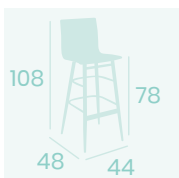

Banqueta Prado
Carcasa Madera Kenya
Aluminio Pintado Blanco
Peso: 4,50 kg.