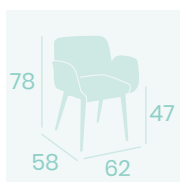

Sillón Lugano

P.U. Kashmir
Pie Acero C4B
Pintado Negro
Peso: 11,40 kg.