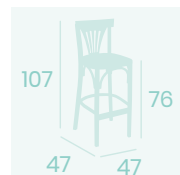

Banqueta Berlín
Barnizado Nogal
Madera de Haya
Peso: 5,60 kg.

Banqueta Hamburgo
Barnizado Nogal
Madera de Haya
Peso: 5,35 kg.

Silla Hamburgo
Barnizado Nogal
Madera de Haya
Peso: 3,80 kg.

Ref. 5179

Ref. 5178