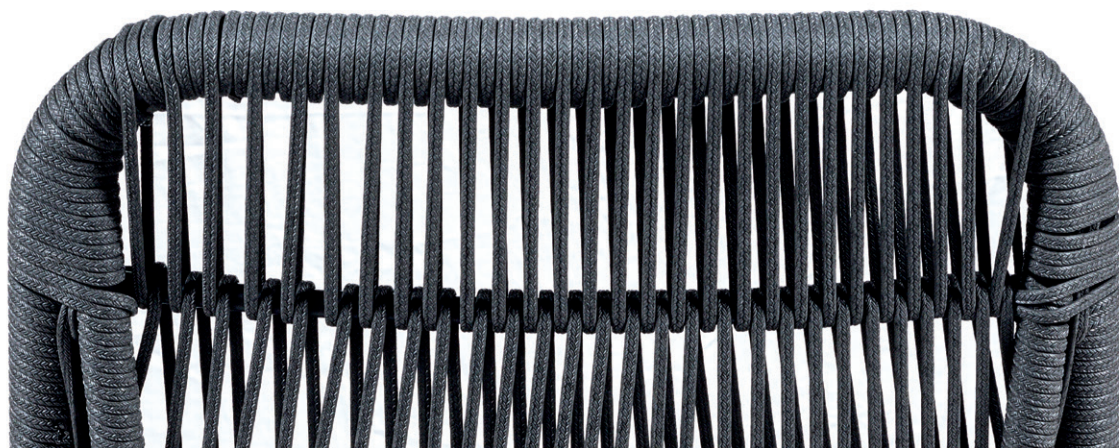

Banqueta América
Asiento Tapizado Mostaza
Acero Pintado Gris Envejecido
Soldadura Latonada
Peso: 8,15 kg.

Banqueta América
Asiento Madera Macizo
Acero Pintado Deco Wengué
Peso: 8,55 kg.

Ref. 182

Silla Aloha
Respaldo cuerda Gris
Asiento Tapizado Gris
Acero Pintado Negro
Peso: 4,80 kg.