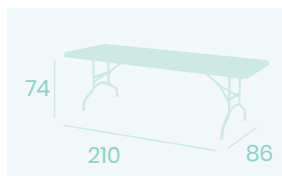

Mesa Catering
Ø 180
Polietileno
Acero Pintado
Gris Martelé