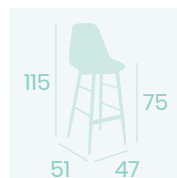

Banqueta Picasso P-4

Carcasa Negra
Acero Pintado Negro
Peso: 6,45 kg.

Banqueta Picasso P-4
Carcasa Blanca
Acero Pintado Negro
Peso: 6,45 kg.

Banqueta Picasso P-4

Carcasa Roja
Acero Pintado Negro
Peso: 6,45 kg.

Banqueta Picasso P-4

Carcasa Toffee
Acero Pintado
Deco Madera Natural
Peso: 6,45 kg.

Banqueta Picasso P-4

Carcasa Kashmir
Acero Pintado
Deco Madera Natural
Peso: 6,45 kg.

Banqueta Picasso P-4

Carcasa Gris
Acero Pintado
Deco Madera Natural
Peso: 6,45 kg.

Ref. 389