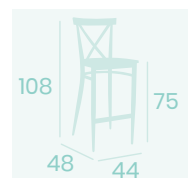

Banqueta Orlando
Asiento
Madera Macizo
Acero Pintado Negro
Peso: 8,80 kg.