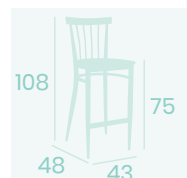

Banqueta Baltimore
Asiento Laminado
Nogal Vintage
Acero Pintado Blanco
Peso: 8 kg.

NUEVO ASIENTO LAMINADO NOGAL VINTAGE