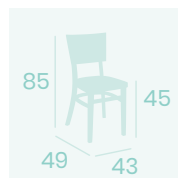

Ref. 2030

Ref. 5130

Ref. 5283

Ref. 5188

Banqueta Bruselas
Barnizado Nogal o Wengué
Madera de Haya
Peso: 6,10 kg.

Silla Bruselas
Barnizado Nogal
Madera de Haya
Peso: 4,30 kg.

Banqueta Venecia
Barnizado Nogal
Madera de Haya
Peso: 9 kg.