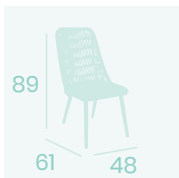

NUEVO
NOVELTY

DETALLE CUERDA MARRÓN

Silla Aloha
Respaldo cuerda Marrón
Asiento Tapizado Sándalo
Acero Pintado Negro
Peso: 4,80 kg.

Ref. 149