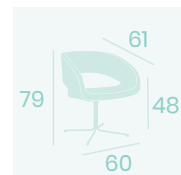

Sillón Basilea

P.U. Blanco
Pie Acero C4
Pintado Negro
Peso: 7,20 kg.

Banqueta Basilea

P.U. Kashmir
Pie Acero M4 Pintado Negro
Peso: 9 kg.

Banqueta Basilea

P.U. Blanco
Pie Acero M4 Pintado Negro
Peso: 9 kg.

Ref. 6510

Ref. 6520

Sillón Lucerna

P.U. Kashmir
Pie Acero B14
Peso: 12,15 kg.

Sillón Lucerna

P.U. Blanco
Pie Acero B14
Peso: 12,15 kg.

Sillón Lucerna

P.U. Blanco
Pie Acero B5
Peso: 11,80 kg.

Sillón Lucerna

P.U. Kashmir
Pie Acero B5
Peso: 11,80 kg.

Ref. 6615

Ref. 6616

Silla Ginebra
P.U. Kashmir
Pie Acero C4
Pintado Negro
Peso: 8,30 kg.

Silla Ginebra
P.U. Marrón
Pie Acero C4
Pintado Blanco
Peso: 8,30 kg.