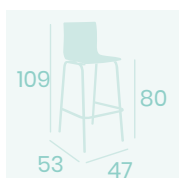

Banqueta Michigan M-4
Carcasa Madera Ébony
Acero Pintado Gris
Peso: 6,50 kg.