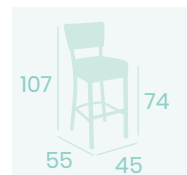

Silla Bohemia
P.U. Rojo
Acero Pintado Negro
Peso: 8,40 kg.

Silla Bohemia
P.U. Negro
Acero Pintado Negro
Peso: 8,40 kg.

Silla Bohemia
P.U. Blanco
Ribeteado Marrón
Acero Pintado Negro
Peso: 8,90 kg.

Silla Bohemia
P.U. Albero
Ribeteado Marrón
Acero Pintado Negro
Peso: 8,90 kg.

Ref. 6622

Banqueta Bohemia
P.U. Negro
Acero Pintado Negro
Peso: 10,40 kg.

Banqueta Bohemia
P.U. Rojo
Acero Pintado Negro
Peso: 10,40 kg.

Banqueta Bohemia
P.U. Kashmir
Acero Pintado Negro
Peso: 10,40 kg.

Banqueta Bohemia
P.U. Albero
Ribeteado Marrón
Acero Pintado Negro
Peso: 10,90 kg.

Banqueta Bohemia
P.U. Blanco
Ribeteado Marrón
Acero Pintado Negro
Peso: 10,90 kg.

Silla Gran Bohemia

P.U. Indiana
Ribetado Indiana
Acero Pintado Negro
Peso: 7,70 kg.

Silla Gran Bohemia

P.U. Mostaza
Ribetado Mostaza
Acero Pintado Negro
Peso: 7,70 kg.