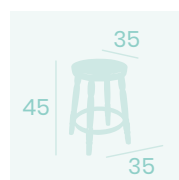

Barnizado Nogal
Madera de Haya
Peso: 7,05 kg.

Banqueta Parador Baja

Barnizado Nogal
Madera de Haya
Peso: 5,95 kg.

Banqueta Brandy Baja

Barnizado Nogal
Madera de Haya
Peso: 5,45 kg.

Ref. 1083

Ref. 1087

Ref. 1090