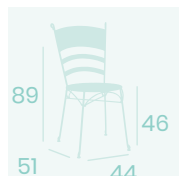

Ref. 361

Ref. 161

Ref. 167

Ref. 5615