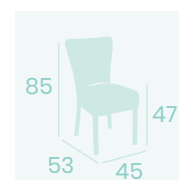

Silla Gran Bohemia

P.U. Indiana
Ribetado Indiana
Acero Pintado Negro
Peso: 7,70 kg.

Silla Gran Bohemia

P.U. Mostaza
Ribetado Mostaza
Acero Pintado Negro
Peso: 7,70 kg.

Silla Gran Bohemia

P.U. Panamá
Ribetado Panamá
Acero Pintado Negro
Peso: 7,70 kg.

Silla Gran Bohemia

P.U. Gris
Ribetado Gris
Acero Pintado Negro
Peso: 7,70 kg.

Silla Gran Bohemia

P.U. Azul
Ribetado Azul
Acero Pintado Negro
Peso: 7,70 kg.

Silla Gran Bohemia

P.U. Verde
Ribetado Verde
Acero Pintado Negro
Peso: 7,70 kg.

Ref. 6628