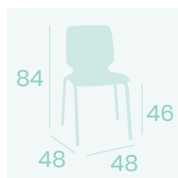

Silla Denver M-4
Carcasa Madera Ébony
Acero Pintado Negro
Peso: 5,40 kg.