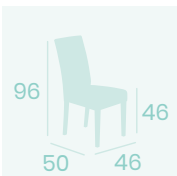

Ref. 1084

Ref. 1086

Silla Amberes
Tapizado en
Sky Burdeos
Madera
Peso: 6,20 kg.

Silla Brujas
Tapizado en
Sky Burdeos
Madera
Peso: 6,40 kg.

Ref. 4608

Ref. 4508

FORJA
ACABADO VINTAGE

Sillón Candil
Asiento Teka
Hierro Forjado
Peso: 8,60 kg.