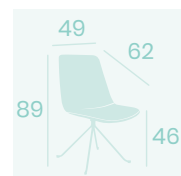

Sillón Lucerna

P.U. Kashmir
Pie Acero B5
Peso: 11,80 kg.

Ref. 6615

Ref. 6616

Silla Ginebra
P.U. Kashmir
Pie Acero C4
Pintado Negro
Peso: 8,30 kg.

Silla Ginebra
P.U. Marrón
Pie Acero C4
Pintado Blanco
Peso: 8,30 kg.

Silla Ginebra
P.U. Marrón
Pie Acero C4
Pintado Negro
Peso: 8,30 kg.

Silla Ginebra
P.U. Blanco
Pie Acero C4
Pintado Deco Madera Natural
Peso: 8,30 kg.

**NUEVO
ACABADO**

Silla Ginebra
P.U. Blanco
Pie Acero B14
pintado Negro
Peso: 10,10 kg.

Silla Ginebra
P.U. Kashmir
Pie Acero B14
Peso: 10,10 kg.

Silla Ginebra
P.U. Blanco
Pie Acero B5
Peso: 9,75 kg.

Silla Ginebra
P.U. Marrón
Pie Acero B5
Peso: 9,75 kg.

Ref. 6620 ✕

Ref. 6619 ✕

Puff ▣
 P.U. Negro
 P.U. Albero
 P.U. Blanco
 P.U. Marrón
 P.U. Kashmir
 P.U. Rojo
 Base Acero
 Peso: 5,10 kg.