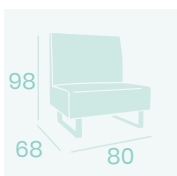

Sillón Alfa 80
P.U. Kashmir
Base Acero
Peso: 21,70 kg.

Sillón Alfa 80
P.U. Marrón
Base Acero
Peso: 21,70 kg.

Sillón Alfa 80
P.U. Albero
Base Acero
Peso: 21,70 kg.

Sillón Alfa 80
P.U. Blanco
Base Acero
Peso: 21,70 kg.

Sillón Alfa 80
P.U. Negro
Base Acero
Peso: 21,70 kg.

Sillón Galaxia

P.U. Albero
Peso: 27,10 kg.

Sillón Galaxia
P.U. Marrón
Peso: 27,10 kg.

Sillón Galaxia
P.U. Blanco
Peso: 27,10 kg.

Sillón Galaxia
P.U. Kashmir
Peso: 27,10 kg.