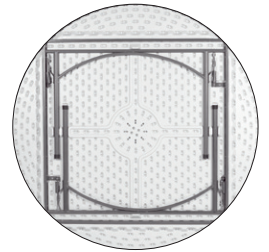

Ref. 172

Ref. 372

Ref. 8003

Silla Catering
 Polietileno
 Acero Pintado Gris Martelé
 Peso: 4,30 kg.

Mesa Catering
 Ø 180
 Polietileno
 Acero Pintado
 Gris Martelé

Mesa Catering
 210x86 240x86
 Polietileno
 Acero Pintado Gris Martelé