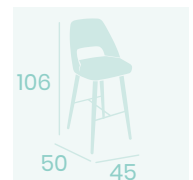

Banqueta Arona
P.U. Samba
Acero Pintado Negro
Peso: 9,45 kg.