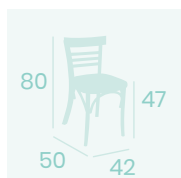

Ref. 6161

Ref. 5161

Silla Época
Barnizado Nogal
Madera de Haya
Peso: 4,10 kg.

Banqueta Época
Barnizado Nogal
Madera de Haya
Peso: 5,95 kg.

Banqueta Britania
Barnizado Nogal
Madera de Haya
Peso: 10,20 kg.

Silla Britania
Barnizado Nogal
Madera de Haya
Peso: 8,10 kg.