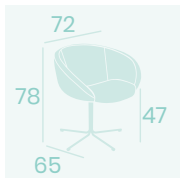

Sillón Lausan
P.U. Blanco
Pie Acero B14
Peso: 13,80 kg.

Ref. 6613