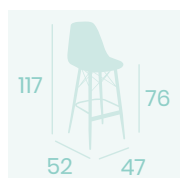

Banqueta Picasso X-4
Carcasa Blanca
Acero Pintado
Deco Madera Natural
Peso: 7,50 kg.