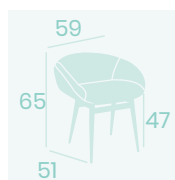

Sillón Basilea

P.U. Blanco
Pie Acero C4
Pintado Negro
Peso: 7,20 kg.

Banqueta Basilea

P.U. Kashmir
Pie Acero M4 Pintado Negro
Peso: 9 kg.

Banqueta Basilea

P.U. Blanco
Pie Acero M4 Pintado Negro
Peso: 9 kg.