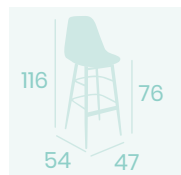

Sillón Sorolla
Carcasa Roja
Aluminio Pintado Blanco
Peso: 4,10 kg.

Banqueta Sorolla
Carcasa Kashmir
Aluminio Pintado Blanco
Peso: 5,40 kg.

Ref. 191

Ref. 291

Ref. 391

Silla Oregón C-4
Carcasa Formica Antártida
Acero Pintado Negro
Peso: 6,25 kg.