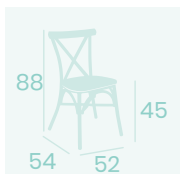

Silla Ático
Asiento Tapizado Verde
Aluminio Pintado Negro
Peso: 4,30 kg.