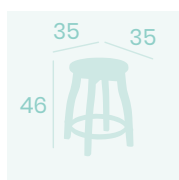

Barnizado Nogal
Madera de Haya
Peso: 7,05 kg.

Banqueta Parador Baja

Barnizado Nogal
Madera de Haya
Peso: 5,95 kg.

Banqueta Brandy Baja

Barnizado Nogal
Madera de Haya
Peso: 5,45 kg.

Ref. 1083

Ref. 1087

Ref. 1090