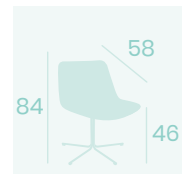

Silla Luxemburgo
P.U. Kashmir
Pie Acero
Pintado Negro
Peso: 7,50 kg.

NUEVO
ACABADO

Ref. 6626 ✕