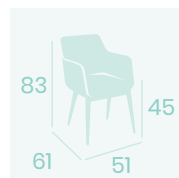

Sillón Davos
P.U. Verde
Pie C4B
Acero Pintado Negro
Peso: 10,35 kg.

Sillón Davos
P.U. Verde
Pie W
Acero Pintado Negro
Peso: 10,20 kg.

NUEVO PIE W

Sillón Davos
P.U. Azul
Pie W
Acero Pintado Negro
Peso: 10,20 kg.