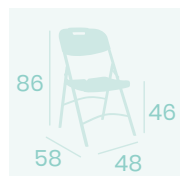

Mesa Catering
Ø 180
Polietileno
Acero Pintado
Gris Martelé

Mesa Catering
210x86 240x86
Polietileno
Acero Pintado Gris Martelé