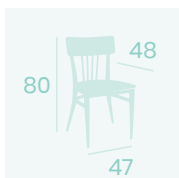

Silla Nebraska
Asiento Laminado
Roble Vintage
Acero Pintado Negro
Peso: 7,10 kg.