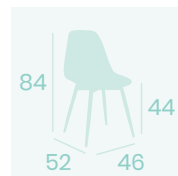

Silla Picasso P-4
Carcasa Roja
Acero Pintado Negro
Peso: 4,55 kg.