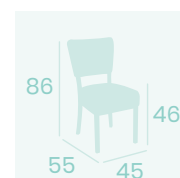

Banqueta Bohemia
 P.U. Panamá
 Ribeteado Panamá
 Acero Pintado Negro
 Peso: 10,90 kg.

Banqueta Bohemia
 P.U. Verde
 Ribeteado Verde
 Acero Pintado Negro
 Peso: 10,90 kg.

Silla Bohemia
P.U. Kashmir
Acero Pintado Negro
Peso: 8,40 kg.

Silla Bohemia
P.U. Rojo
Acero Pintado Negro
Peso: 8,40 kg.

Silla Bohemia
P.U. Negro
Acero Pintado Negro
Peso: 8,40 kg.

Silla Bohemia
P.U. Blanco
Ribeteado Marrón
Acero Pintado Negro
Peso: 8,90 kg.

Silla Bohemia
P.U. Albero
Ribeteado Marrón
Acero Pintado Negro
Peso: 8,90 kg.