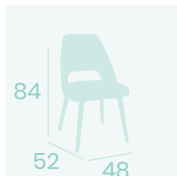

Silla Arona

P.U. Azul
Pie W
Acero Pintado Negro
Peso: 8,50 kg.

NUEVO PIE W

Silla Arona

P.U. Verde
Pie M.U.4
Acero Pintado Negro
Peso: 8,50 kg.

Silla Arona

P.U. Sándalo
Pie M.U.4
Acero Pintado Negro
Peso: 8,50 kg.

Silla Arona

P.U. Mostaza
Pie W
Acero Pintado Negro
Peso: 8,50 kg.

Silla Arona

P.U. Samba
Pie M.U.4
Acero Pintado Negro
Peso: 8,50 kg.

Silla Arona

P.U. Gris
Pie W
Acero Pintado Negro
Peso: 8,50 kg.

Silla Arona

P.U. Indiana
Pie M.U.4
Acero Pintado Negro
Peso: 8,50 kg.

Silla Arona

P.U. Panamá
Pie W
Acero Pintado Negro
Peso: 8,50 kg.