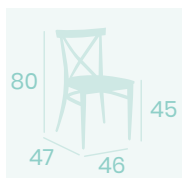

Silla Arizona
Asiento Tapizado Mostaza
Acero Pintado Blanco
Peso: 6,50 kg.

Silla Orlando
Asiento Tapizado Indiana
Acero Pintado Celeste
Peso: 6,60 kg.

Silla Orlando
Asiento
Madera Macizo
Acero Pintado Celeste
Peso: 6,90 kg.

Silla Orlando
Asiento Tapizado Gris
Acero Pintado Deco Madera Natural
Peso: 6,60 kg.

Silla Orlando
Asiento Laminado Ébony
Acero Pintado Negro
Peso: 6,40 kg.

Silla Orlando
Asiento Madera Macizo
Acero Pintado Deco Madera Natural
Peso: 6,90 kg.

Silla Orlando
Asiento Tapizado Indiana
Acero Pintado Grafito
Peso: 6,60 kg.

Silla Orlando
Asiento Madera Laminado
Acero Pintado Blanco
Peso: 6,40 kg.

Silla Orlando
Asiento Tapizado Verde
Acero Pintado Negro
Peso: 6,60 kg.