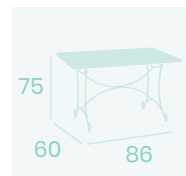

Silla Lorca
Asiento Teka
Hierro Forjado
Peso: 7,10 kg.

Silla Candil
Asiento Teka
Hierro Forjado
Peso: 7,25 kg.

Mesa Lorca
110x70
Tablero Solo Pino Viejo
Hierro Forjado

Ref. 361

Ref. 161

Ref. 167

Ref. 5615

Silla Aranjuez
Asiento solo Pino Viejo
Hierro Forjado
Peso: 8,20 kg.