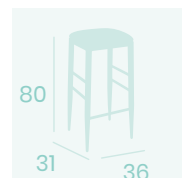

Banqueta Nantes
Asiento 36x31
Tapizado Gris
Acero Pintado Negro
Peso: 5,85 kg.

DETALLE ESTRUCTURA CÓNICA

Banqueta Nantes
Asiento 36x31
Tapizado Indiana
Acero Pintado Negro
Peso: 5,85 kg.

Banqueta Nantes
Asiento 36x31
Tapizado Sándalo
Acero Pintado Negro
Peso: 5,85 kg.

Ref. 4591

Silla Baltimore
Asiento Tapizado Verde
Acero Pintado Blanco
Peso: 6,50 kg.

Silla Baltimore
Asiento Tapizado Indiana
Acero Pintado Rojo
Peso: 6,50 kg.

Silla Baltimore
Asiento Laminado
Roble Vintage
Acero Pintado Blanco
Peso: 6,30 kg.