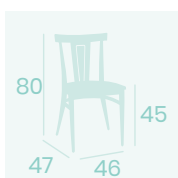

Silla Dakota
Asiento
Tapizado Kashmir
Acero Pintado Grafito
Peso: 6,60 kg.