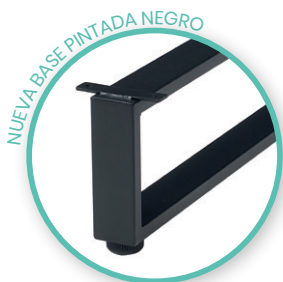

Sillón Alfa 80
P.U. Marrón
Base Acero
Peso: 21,70 kg.