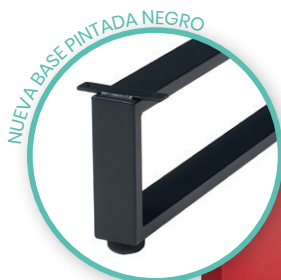

Sillón Strauss

P.U. Marrón
Base Acero
Peso: 19,70 kg.

Sillón Strauss

P.U. Kashmir
Base Acero
Peso: 19,70 kg.

NUÉVA BASE PINTADA NEGRO

Sillón Strauss

P.U. Blanco
Base acero
Peso: 19,70 kg.

Sillón Strauss

P.U. Negro
Base Acero
Peso: 19,70 kg.

Ref. 6605 

Sillón Alfa 120
P.U. Blanco
Base Acero
Peso: 27,80 kg.

Sillón Alfa 120
P.U. Negro
Base Acero
Peso: 27,80 kg.

Sillón Alfa 120
P.U. Kashmir
Base Acero
Peso: 27,80 kg.