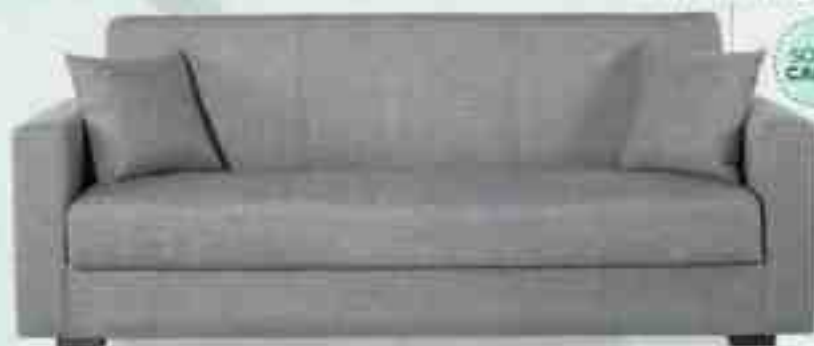

599€

SOFÁ CAMA

Cama extraíble

2 cañines a juego

Arcón

SOFÁ CAMA

Apertura Clic Clac

24. SOFÁ CAMA TURKISH